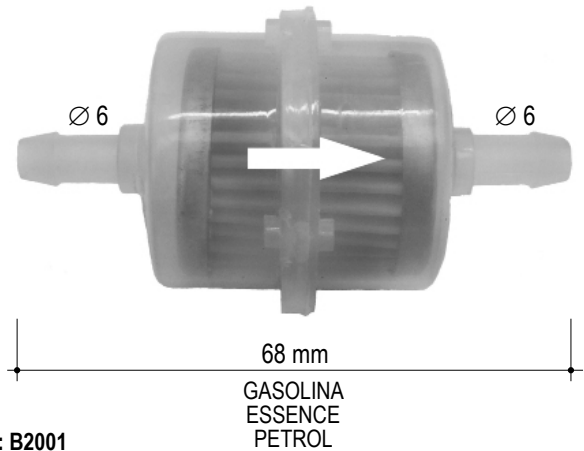

FILTRO DE COMBUSTIBLE UNIVERSAL / FILTRE COMBUSTIBLE UNIVERSAL / UNIVERSAL FUEL FILTER

3RG: B2001