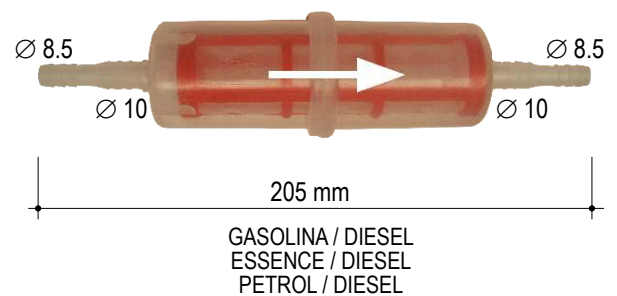

FILTRO DE COMBUSTIBLE UNIVERSAL / FILTRE COMBUSTIBLE UNIVERSAL / UNIVERSAL FUEL FILTER

3RG: B2005