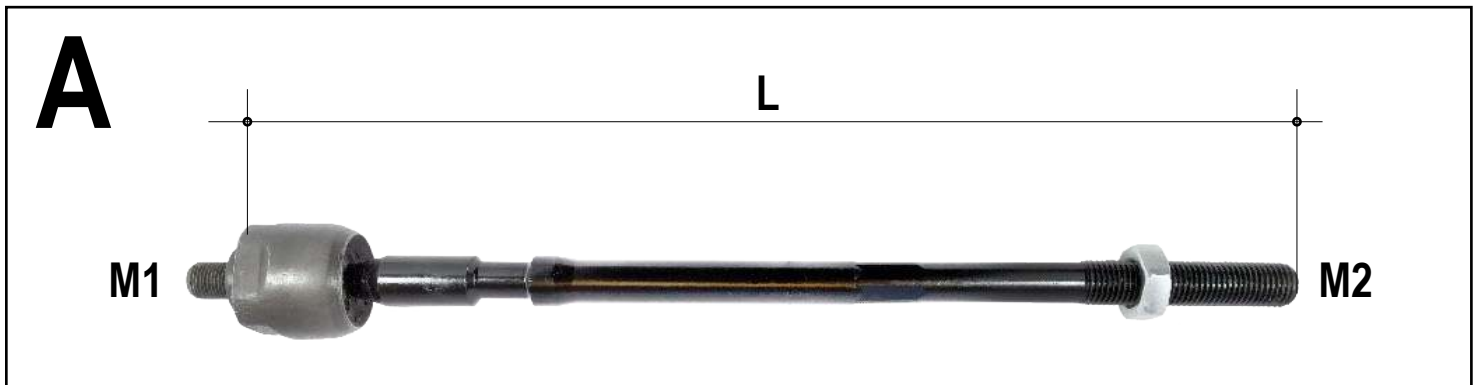

REF.	M 1	M 2	L (mm)	TYPE
34153	16 x 1,5	14 x 1,5	128	A
34230	12 x 1	14 x 1,5	175	A
34403	14 x 1	16 x 1,5	175	A
34234	18 x 1,5	14 x 1,5	205	A
34228	12 x 1	16 x 1,5	213	A
34210	14 x 1,5	14 x 1,5	215	A
34235	14 x 1,5	12 x 1,25	223	A
34236	12 x 1	14 x 1,5	236	A
34169	14 x 1,5	14 x 1,5	238	A
34059	12 x 1	14 x 1,5	239	A
34041	12 x 1	14 x 1,5	240	A
34053	12 x 1	14 x 1,5	245	A
34139	16 x 1,5	12 x 1,25	252	A
34211	14 x 1,5	14 x 1,5	256	A
34233	18 x 1,5	14 x 1,5	256	A
34054	12 x 1	14 x 1,5	258	A
34212	12 x 1	14 x 1,5	259	A
34055	12 x 1	14 x 1,5	263	A
34203	12 x 1	14 x 1,5	264	A
34204	12 x 1	14 x 1,5	265	A
34008	14 x 1,5	12 x 1,5	270	A
34022	16 x 1,5	12 x 1,5	271	A
34079	14 x 1,5	14 x 1,5	277	A
34232	14 x 1,5	14 x 1,5	277	A
34402	18 x 1,5	14 x 1,5	280	A
34028	14 x 1,5	12 x 1,5	281	A
34029	18 x 1,5	14 x 1,5	284	A
34206	14 x 1,5	14 x 1,5	293	A

REF.	M 1	M 2	L (mm)	TYPE
34209	12 x 1	14 x 1,5	294	A
34300	14 x 1,5	16 x 1,5	294	A
34400	14 x 1,5	16 x 1,5	295	A
34401	14 x 1,5	16 x 1,5	295	A
34214	14 x 1,5	14 x 1,5	296	A
34218	14 x 1,5	14 x 1,5	296	A
34199	14 x 1,5	14 x 1,5	298	A
34215	12 x 1	14 x 1,5	300	A
34073	14 x 1,25	12 x 1,25	300	A
34216	12 x 1	14 x 1,5	301	A
34063	14 x 1,5	14 x 1,5	306	A
34069	14 x 1,5	14 x 2	308	A
34227	14 x 1,5	14 x 1,5	310	A
34231	16 x 1,5	16 x 1,5	310	A
34103	14 x 1,5	14 x 1,5	310	A
34237	16 x 1,5	14 x 1,5	312	A
34213	12 x 1	14 x 1,5	316	A
34064	16 x 1,5	16 x 1,5	319	A
34116	16 x 1,5	14 x 1,5	321	A
34099	14 x 1,5	14 x 1,5	322	A
34226	14 x 1,5	14 x 1,5	329	A
34152	16 x 1,5	14 x 1,5	329	A
34072	14 x 1,5	16 x 1,5	338	A
34101	16 x 1,5	16 x 1,5	338	A
34080	14 x 1,5	14 x 2	343	A
34137	16 x 1,5	14 x 1,5	346	A
34110	14 x 1,5	14 x 1,5	347	A
34031	16 x 1,5	14 x 1,5	347	A
34119	16 x 1,5	16 x 1,5	384	A
34071	16 x 1,5	16 x 1,5	400	A