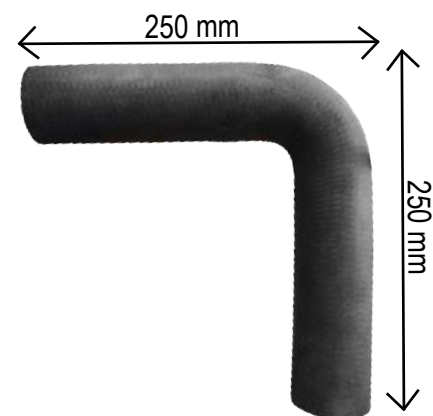

CODOS DE CAUCHO CON REFUERZO TEXTIL

DURITE COUDÉE RENFORCÉE TEXTILE

LAYERED HOSE WITH TEXTILE REINFORCEMENT

3RG: 86042	Ø Int. 15 mm
3RG: 86019	Ø Int. 20 mm
3RG: 86020	Ø Int. 25 mm
3RG: 86021	Ø Int. 30 mm
3RG: 86022	Ø Int. 35 mm
3RG: 86023	Ø Int. 40 mm
3RG: 86024	Ø Int. 45 mm
3RG: 86025	Ø Int. 50 mm