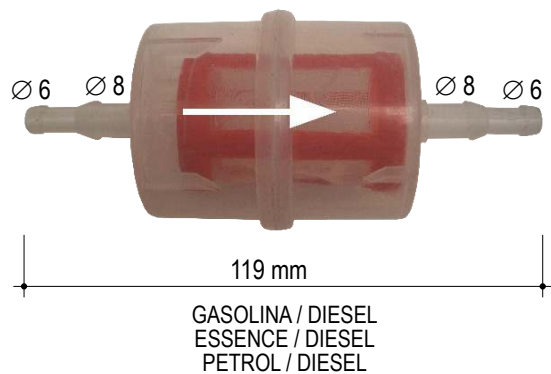

FILTRO DE COMBUSTIBLE UNIVERSAL / FILTRE COMBUSTIBLE UNIVERSAL / UNIVERSAL FUEL FILTER

3RG: B2004