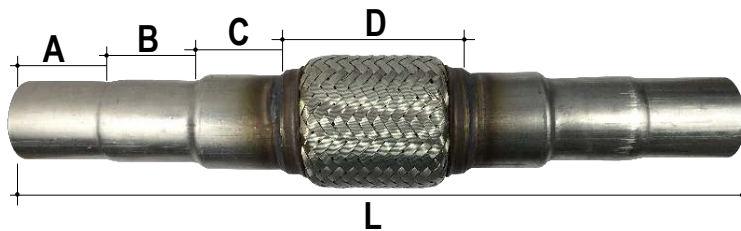

FLEXIBLES DE ESCAPE
CONNECTEURS ECHAPPEMENT
EXHAUST CONNECTORS