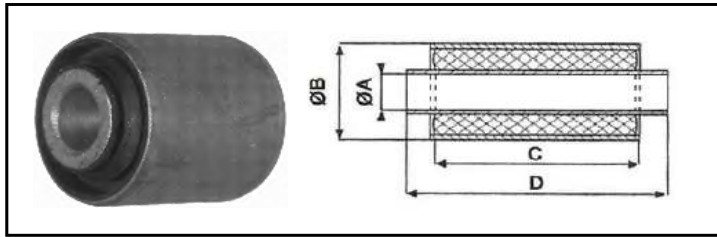

REF.	Ø A	Ø B	C	D
50230	8	20	14	20
50655	8.9	21	17	21
50714	10	46	26	40
50604	10	28	20	28
50268	10	30	28	50
50223	10	28	28	34
50745	12	37	28	50
50741	12	65	56.5	80
50715	12	50	32	60
50713	12	65	65	80
50712	12	40	42	50
50651	12	36	37	49
50650	12	58	29.5	53
50630	12	40	35	46
50625	12	45	35	46
50621	12	36	49	59
50619	12	58	30	53
50611	12	36	39	51
50608	12	32	35	46
50602	12	26	23	36.2
50601	12	26	23	27
50433	12	72	27.5	66
50429	12	35	46	89
50322	12	63	55	70
50316	12	48	28	45.5
50315	12	46	25	45.5
50304	12	37	44	62
50303	12	66	31	50.5
50271	12	24	20	24
50258	12	28	32	38
50246	12	46	48	60
50244	12	22	20	24
50220	12	34	28	48

REF.	Ø A	Ø B	C	D
50108	12	46.5	25.5	48
50406	12	59.5	27	46
50423	12	45	24	56
50626	12	58	30	55
50744	12.2	62	44.5	64
50114	12.2	70	65	76
50113	12.3	58.3	61	68
50917	12.5	60	21	65
50623	12.5	58	30	50
50752	13	60	24	41
50709	13	60	25	41
50736	13	71	45	70
50746	14	40	29	45
50635	14	71	31	48
50607	14	36	38	53
50606	14	32	38	46
50605	14	27	44	51
50603	14	34	40	45
50600	14	27	40	46
50503	14	40	22	48
50422	14	58.5	48	56
50421	14	48.5	26	46
50342	14	50	60	67
50285	14	45	26.5	57
50275	14	56	33	50
50262	14	55.5	37	56
50259	14	33	32	44
50245	14	45	24	57
50236	14	55	28.3	50.5
50216	14	38	24	42
50205	14	29	32	44
50112	14	47	25	55
50639	15	58	30	54
50507	15	66	35	38
50727	15	55	31.5	48
50610	16	36	38	52
50338	16	51	61	82
50210	16	40	32	46
50203	16	32	50	54.2
50115	16	52	29	67
50340	16.5	66	40	72