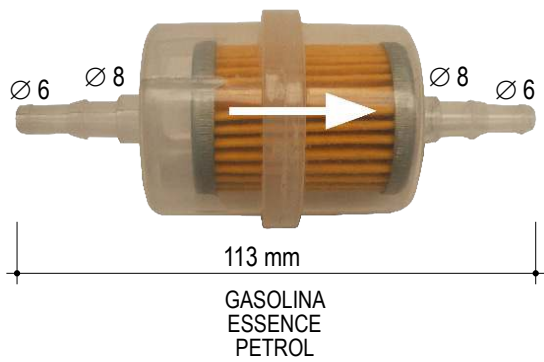

Ø ext. 30mm
Ø int. min 4mm

Ref.: O.E: N90335005

CLIP DE SEGURIDAD /
CLIP DE SÛRETÉ /
BODY CLIP

Ref.: 3RG: 80535

Ref.: O.E: 0009944160

FILTRO DE COMBUSTIBLE UNIVERSAL / FILTRE COMBUSTIBLE UNIVERSAL / UNIVERSAL FUEL FILTER