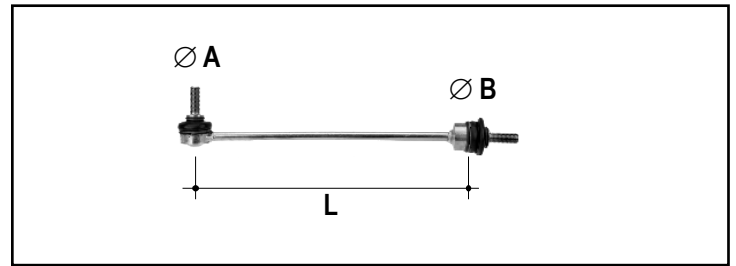

REF.	Ø A	Ø B	L	MATERIAL
21823	10 x 1,25	10 x 1,25	54	Metal
21876	10 x 1,25	10 x 1,25	55	Metal
21874	10 x 1,25	10 x 1,25	60	Metal
21815	10 x 1,25	10 x 1,25	61	Metal
21886	12 x 1,25	12 x 1,25	62	Metal
21115	12 x 1,5	12 x 1,5	65	Metal
21845	10 x 1,25	10 x 1,5	65	Metal
21873	10 x 1,25	10 x 1,25	70	Metal
21821	10 x 1,25	10 x 1,25	71	Metal
21107	10 x 1,5	10 x 1,5	75	Metal
21844	10 x 1,25	10 x 1,25	75	Metal
21837	10 x 1,25	10 x 1,25	90	Metal
21847	10 x 1,5	10 x 1,5	90	Metal
21129	10 x 1,5	10 x 1,5	95	Metal
21850	10 x 1,25	10 x 1,25	115	Metal
21902	10 x 1,25	10 x 1,25	120	Metal
21704	10 x 1,5	10 x 1,5	122	Metal
21303	12 x 1,5	12 x 1,5	133	Metal
21905	12 x 1,75	12 x 1,75	140	Metal
21318	12 x 1,75	12 x 1,75	180	Metal
21839	10 x 1,25	10 x 1,25	190	Metal
21855	12 x 1,25	12 x 1,25	190	Metal
21411	10 x 1,5	10 x 1,5	195	Metal
21843	10 x 1,25	10 x 1,25	200	Metal
21830	10 x 1,5	12 x 1,5	205	Metal
21409	12 x 1,5	12 x 1,5	225	Metal
21128	10 x 1,5	10 x 1,5	233	Metal
21116	10 x 1,5	10 x 1,5	240	Metal
21315	10 x 1,5	10 x 1,5	255	Metal
21907	12 x 1,75	12 x 1,75	263	Metal
21224	10 x 1,25	10 x 1,25	265	Metal
21210	10 x 1,5	10 x 1,5	335	Metal
21210LD	10 x 1,5	10 x 1,5	335	Metal

REF.	Ø A	Ø B	L	MATERIAL
21132	10 x 1,5	12 x 1,5	132	Metal
21133	12 x 1,5	12 x 1,5	133	Metal
21123	10 x 1,5	12 x 1,5	212	Metal
21305	10 x 1,5	12 x 1,75	220	Metal
21865	10 x 1,5	10 x 1,5	309	Metal
21211	10 x 1,5	10 x 1,5	312	Metal
21206	10 x 1,5	10 x 1,5	322	Metal
21200	12 x 1,5	12 x 1,5	323	Metal
21600	10 x 1,5	10 x 1,5	390	Metal
21600LD	10 x 1,5	10 x 1,5	390	Metal