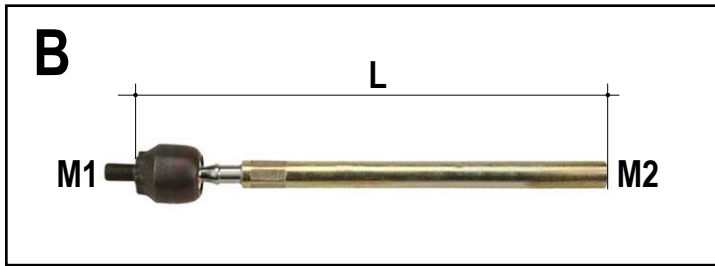

REF.	M 1	M 2	L (mm)	TYPE
34229	16 x 1,5	14 x 1,5	106	B
34047	12 x 1	14 x 1,5	176	B
34089	12 x 1	14 x 1,5	182	B
34056	16 x 1,5	16 x 1,5	183	B
34048	12 x 1	14 x 1,5	190	B
34040	12 x 1	14 x 1,5	204	B
34037	12 x 1	14 x 1,5	220	B
34045	12 x 1	14 x 1,5	240	B
34057	12 x 1	14 x 1,5	246	B
34038	12 x 1	14 x 1,5	256	B
34086	12 x 1	14 x 1,5	262	B
34036	12 x 1	14 x 1,5	265	B
34039	12 x 1	14 x 1,5	272	B
34035	12 x 1	14 x 1,5	280	B
34095	12 x 1	14 x 1,5	295	B
34051	12 x 1	14 x 1,5	298	B
34087	14 x 1,5	14 x 1,5	300	B
34094	16 x 1,5	16 x 1,5	300	B
34093	12 x 1	16 x 1,5	312	B
34085	12 x 1	14 x 1,5	314	B
34090	14 x 1,5	14 x 1,5	320	B
34062	12 x 1	14 x 1,5	332	B
34061	12 x 1	14 x 1,5	340	B
34091	12 x 1	14 x 1,5	355	B