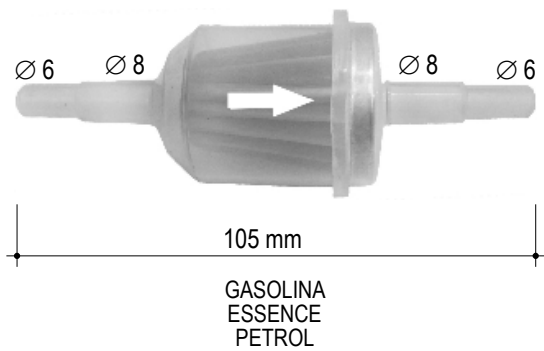

FILTRO DE COMBUSTIBLE UNIVERSAL / FILTRE COMBUSTIBLE UNIVERSAL / UNIVERSAL FUEL FILTER

3RG: B2002