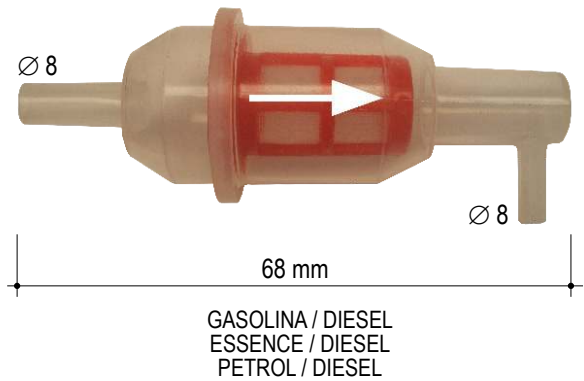

FILTRO DE COMBUSTIBLE UNIVERSAL / FILTRE COMBUSTIBLE UNIVERSAL / UNIVERSAL FUEL FILTER

3RG: B2003