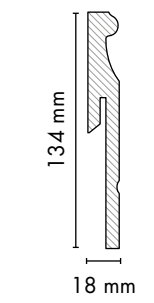

Harika bir tamamlayıcı...

Aşınma ve darbeye dayanıklı AGT Süpürgelik Profilleri, diğer AGT ürünlerine mükemmel uyum sağlayan çeşitleri, renk ve desenleriyle tasarımlarınızın vazgeçilmezi...

A fantastic completer...

AGT Skirting models, which are durable against wear and strike, are irreplaceable with their varieties, colors and designs, which outstandingly accord to whole AGT product.

Süpürgelik Profilleri / Skirting Board Profiles