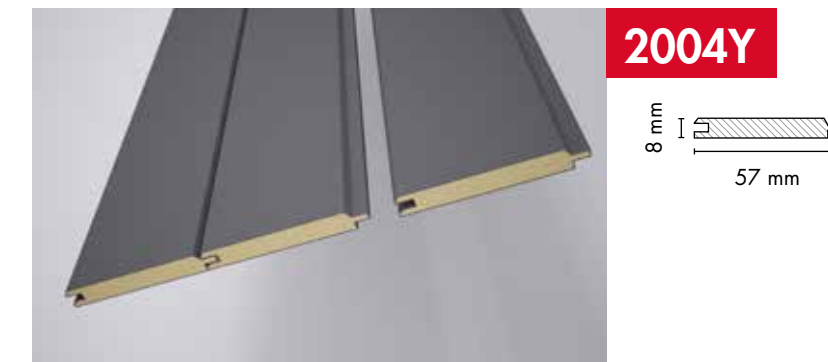

Panjur Profilleri / Kipline