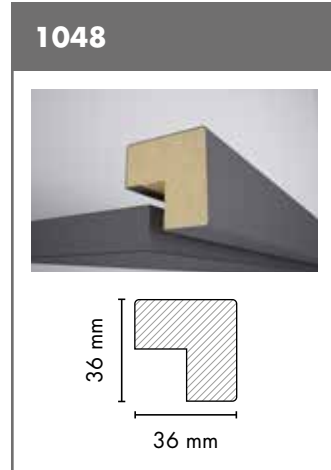

L011
Pinco / Pinco

730
Soft Touch Krem /
Soft Touch Cream

Bir oda tasarlamak...

Yataktan dolaba, duvar kaplamasından çerçeveye ilham veren, estetik ortamlar tasarlayabilmek... AGT'nin sınırsız seçenek sunan profilleri sayesinde mümkün.

To create a room...

To be able to lay out aesthetical atmospheres which inspires from bed to cupboard, from wallpaping to frame...

Kalınlaştırma ve Kenar Profilleri / Thickening and Edge Profiles