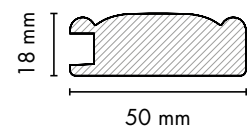

1030

130

PR00204

1037

1038

KS02-Y

18 mm Kanallı Kapak Profilleri / 18 mm Groove Furniture Door Profiles

118