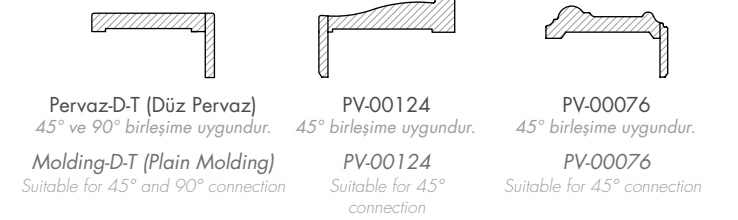

Pervaz Seçenekleri / Molding Options

Cam Profili Seçenekleri / Glass Profile Options

Cam İçi Profili / Interior Door Profiles for Glass

Yüzey Profili Seçenekleri / Surface Profile Options

Göbek Profili Seçenekleri / Hub Profile Options

- Hızlı yapıştırıcı ve PVA D2/D3 Beyaz tutkal ile yapıştırılabilir.
- Poliüretan tutkal ile yapıştırılabilir.
- It can be sealed with fast glue and PVA D2 / D3 glue
- It can be sealed with polyurethane glue