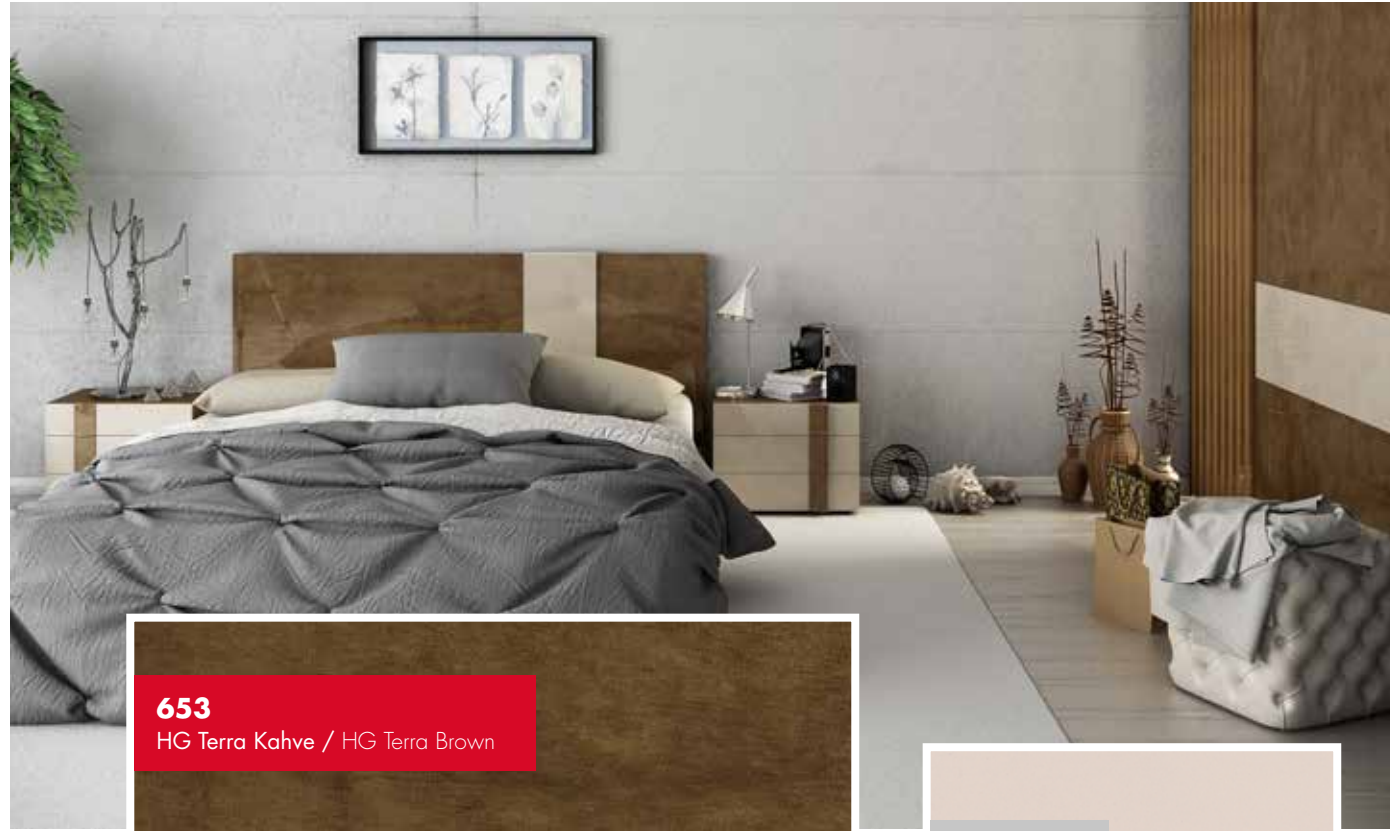

High Gloss / Soft Touch

High Gloss / Soft Touch

653
HG Terra Kahve / HG Terra Brown

605
Krem / Cream

674
Terra Latte

Güzel bir yaşam için güzel tasarımlar...

Güzel bir yaşamın sırrı güzel bir odada saklıdır. AGT Panellerin getirdiği doğallık ve huzur, hem tasarladığınız odaya bambaşka bir sıcaklık getirir hem de iyi hayatın ideal ortamını sunar.

Beautiful designs for a beautiful life...

Secrecy of beautiful life hides in a comfortable room. Nature and comfort brought by AGT Panels both provides different warmth to room that you designed and tenders ideal setting of comfortable life.

Üretim Renkleri / Production Decors

PAN122

MDF / MDF

122cmx280cm Panel

En / Width: 1220 mm Boy / Length: 2800 mm Kalınlık / Thickness: 8 - 16 - 18 mm

2. Grup / Second Group

374 Beyaz - Gri Country /
White - Grey Country

378 Mat Açık Keten /
Matt Light Linen

379 Mat Koyu Keten /
Matt Dark Linen

380 Mat Kahve Deri /
Matt Brown Leather

381 Mat Krem Deri /
Matt Cream Leather

600 HG Kırmızı / HG Red

601 HG Beyaz / HG White

605 HG Krem / HG Cream

606 HG Siyah / HG Black

615 HG Bordo / HG Bordeaux

620 HG Kahve / HG Brown

622 HG Mürdüm / HG Damson

623 HG Vizon / HG Vison

645 Zeytin Yeşili /
Olive Green

647 HG Bianco / HG Bianco

717 Lake Beyaz / Lacquer White

726 Soft Touch Fırtına Gri /
Soft Touch Storm Grey

727 Soft Touch Kum Beji /
Soft Touch Beige Sand

728 Soft Touch Kaya Gri /
Soft Touch Stone Grey

729 Soft Touch Yeni Gri /
Soft Touch New Grey

730 Soft Touch Krem /
Soft Touch Cream

732 Soft Touch Vizon /
Soft Touch Vison

733 Soft Touch Mocca

878 HG Yeni Vizon /
HG New Vison