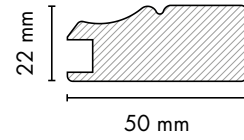

606
Siyah / Black

601
Beyaz / White

132