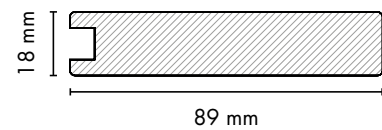

1030

130

PR00204

1037

1038

KS02-Y

18 mm Kanallı Kapak Profilleri / 18 mm Groove Furniture Door Profiles

118