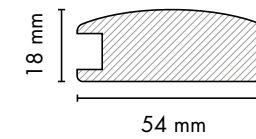

## 8 mm Kanallı Kapak Profilleri / 8 mm Groove Furniture Door Profiles

**101**

**102**

**131**

**132**

**1003**

**1003A**

1004Y