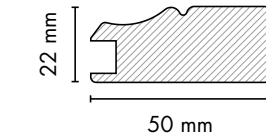

## 8 mm Kanallı Kapak Profilleri / 8 mm Groove Furniture Door Profiles

**101**

**102**

**131**

**132**

**1003**

**1003A**

1004Y