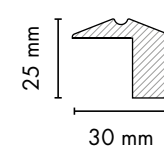

1037

1038

KS02-Y

18 mm Kanallı Kapak Profilleri / 18 mm Groove Furniture Door Profiles

118

1041

1042

1045