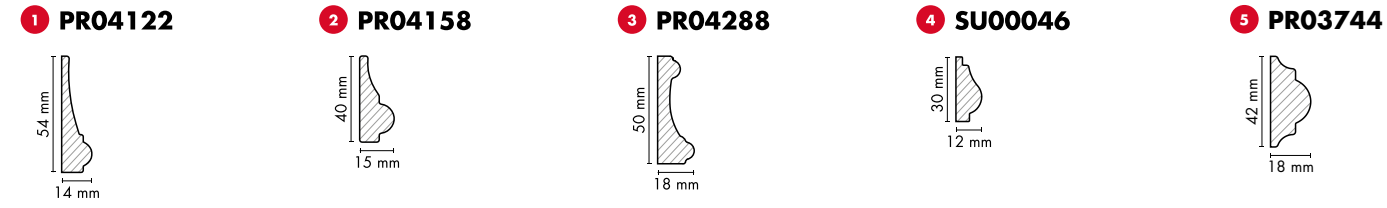

Soft Touch Profiler / Soft Touch Profiles

Soft Touch Yüzey Profilleri / Surface Profiles