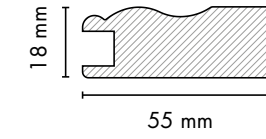

## 8 mm Kanallı Kapak Profilleri / 8 mm Groove Furniture Door Profiles

**101**

**102**

**131**

**132**

**1003**

**1003A**

1004Y