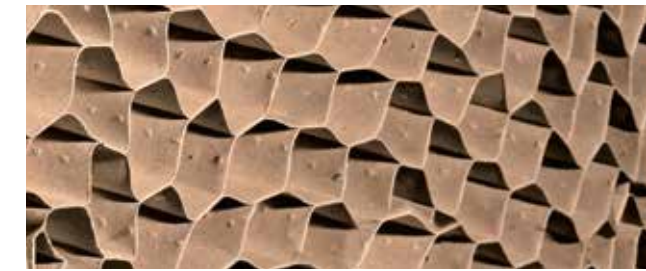

- Antibakteriyel.
- Boyalı ve vernikli kapılardaki gibi kimyasal emisyon yok.
- Yüksek kaliteli aksesuarlar.
- Antibacterial.
- There are no chemical emissions like painted and varnished doors.
- High quality accessories.

Teknik Özellikler / Technical Specifications

Kasa Seçenekleri / Case Options