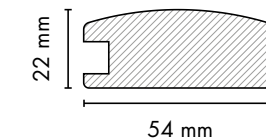

## 8 mm Kanallı Kapak Profilleri / 8 mm Groove Furniture Door Profiles

**101**

**102**

**131**

**132**

**1003**

**1003A**

1004Y