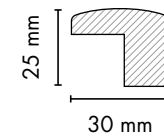

1030

130

PR00204

1037

1038

KS02-Y

18 mm Kanallı Kapak Profilleri / 18 mm Groove Furniture Door Profiles

118