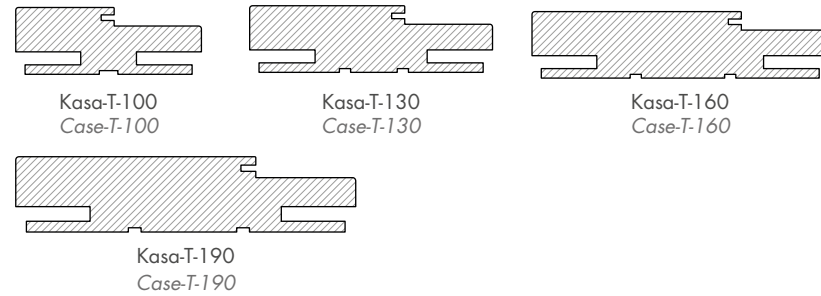

Genel Özellikler / General Specifications

- Üstün yüzey dayanımı
- Geleneksel kapılara oranla yüksek çizilme direnci
- Her iki tarafta da kilit destek takozu
- Kimyasal temizlik ürünlerine, nem ve zorlu koşullara dayanıklı, antibakteriyel
- Yüksek stok seviyesiyle, hızlı servis hizmeti
- Manyetik kilit ve pratik menteşe ile istenilen yönde kullanılma özelliği
- Tamamen doğal kanat yapısı
- Fuga, profil eklenme işlemlerine müsait kanat yüzeyi
- Diğer mobilya bileşenleri ile eşsiz uyum
- Kolayca montaja hazır hale getirilme
- Farklı renk seçenekleri
- High surface resistance
- More scratch resistance in comparison to traditional doors
- Lock support angle block on both sides
- Antibacterial, resistant to chemical cleaning products, moisture and harsh conditions
- Fast delivery service with high stock capacity
- Usability in any desired direction with the help of magnetic locks and practical hinges
- Completely natural leaf structure
- Leaf surface compatible to profile adding applications
- Unique harmony with other furniture components
- Easy-to-assemble form
- Different color options

Teknik Özellikler / Technical Specifications

Kasa Seçenekleri / Case Options