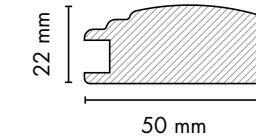

## 8 mm Kanallı Kapak Profilleri / 8 mm Groove Furniture Door Profiles

**101**

**102**

**131**

**132**

**1003**

**1003A**

1004Y