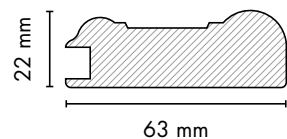

1030

130

PR00204

1037

1038

KS02-Y

18 mm Kanallı Kapak Profilleri / 18 mm Groove Furniture Door Profiles

118