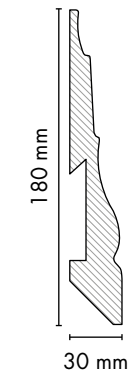

Süpürgelik Profilleri / Skirting Board Profiles

SU05040

SU06030

PS00096

SU05050

SU00076

PS08000

SU05080

PS05020

PS01030

SU06010

1001

PS01002

Süpürgelik Profilleri / Skirting Board Profiles

SU04010

SU04040

SU00040

SU04050

SU04070