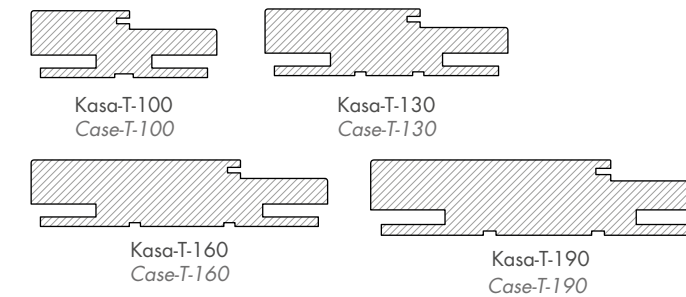

Trend Vision

Tık / Teak

Kanat Ölçüleri / Leaf Measurements:

400 x 42 x 2050mm
710 x 42 x 2050mm
810 x 42 x 2050mm
910 x 42 x 2050mm

Kasa Ölçüleri / Case Measurements:

100mm, 130mm, 160mm, 190mm

Model Seçenekleri / Model Alternatives:

Düz / Flat
İnce / Slim
Çizgili / Line
Camlı / Glass (Vision)

Trend Slim

Beyaz / White

Kanat Ölçüleri / Leaf Measurements:

400 x 42 x 2050mm
710 x 42 x 2050mm
810 x 42 x 2050mm
910 x 42 x 2050mm

Kasa Ölçüleri / Case Measurements:

100mm, 130mm, 160mm, 190mm

Model Seçenekleri / Model Alternatives:

Düz / Flat
İnce / Slim
Çizgili / Line
Camlı / Glass (Vision)

* İsteğe bağlı olarak AGT'nin farklı renkte kasa, pervaz ve kanat renkleri ile özgün modeller oluşturabilirsiniz.
* Optionally, unique models can be created by AGT's door frames, casings and leaves with different colors.

Genel Özellikler / General Specifications