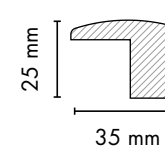

1037

1038

KS02-Y

18 mm Kanallı Kapak Profilleri / 18 mm Groove Furniture Door Profiles

118

1041

1042

1045