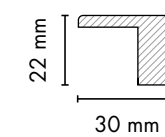

1037

1038

KS02-Y

18 mm Kanallı Kapak Profilleri / 18 mm Groove Furniture Door Profiles

118

1041

1042

1045