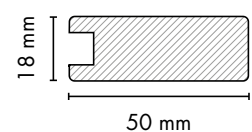

## 8 mm Kanallı Kapak Profilleri / 8 mm Groove Furniture Door Profiles

**101**

**102**

**131**

**132**

**1003**

**1003A**

1004Y