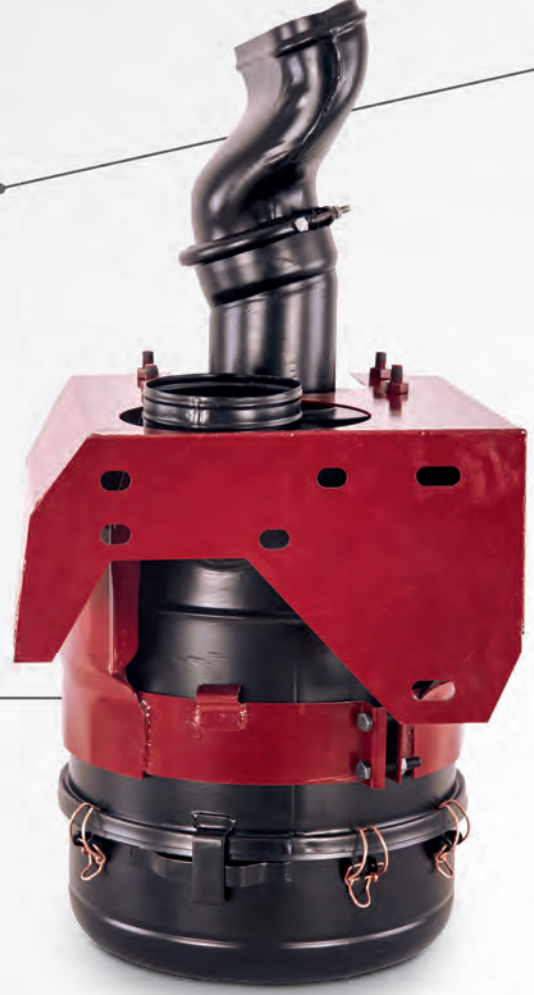

ALHA

www.alhaotomotiv.com

Hava Filtre Yaęlı
Oiled Air Filter
فلتر زيت

AL NO: 2100 | MERCEDES 19.35 Trucks

OEM 012 09 462 02 015 094 8302

Kelepçe
Clamp
قفص

AL NO: 2101

Baęlantı Ayaęı
Feet Connector
قاعدة

AL NO: 2102

Süzgeç
Strainer
مصفاة

AL NO: 2103

OEM 000 094 8204

Tas
Bowl
طاسة

AL NO: 2104

OEM 000 094 8003

Baca ve Kelepçe
Funnel and Clamp
كوب و قفص

AL NO: 2105