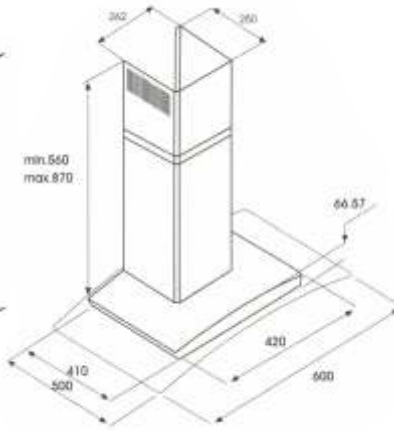

70'lik Ocak Tezgah Ölçüsü

60'lik Ocak Tezgah Ölçüsü

Domino Ocak Tezgah Ölçüsü

Ankastre Fırın

**Davlumbaz
(VN 5012-VN 5013-VN 5014)**

**Davlumbaz
(VN 5015-VN 5016-VN 5024)**

Aspiratör

Davlumbaz (VN 5010-VN 5011)