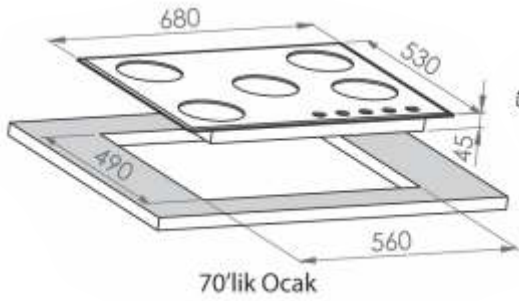

70'lik Ocak Tezgah Ölçüsü