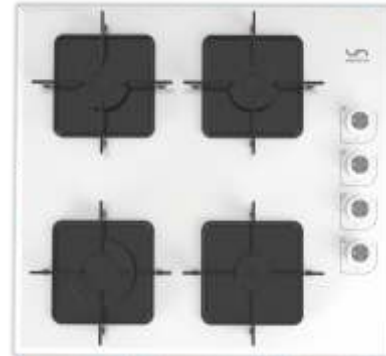

VN 2263

Emaye Kare Izgaralı
Beyaz Cam Ocak

Peşin Fiyat
725 ₺

10 Taksitli
Fiyat
815 ₺

15 Taksitli
Fiyat
865 ₺

8 mm temperli beyaz cam yüzey

Düğmeden ateşleme

Yandan kontrollü düğmeler

Emaye bek kapakları ve ızgaralar

Otomatik gaz emniyet sistemi

Havuz sistemli bekler

Tezgah kesim ölçüsü (GxD) = 560x490 mm