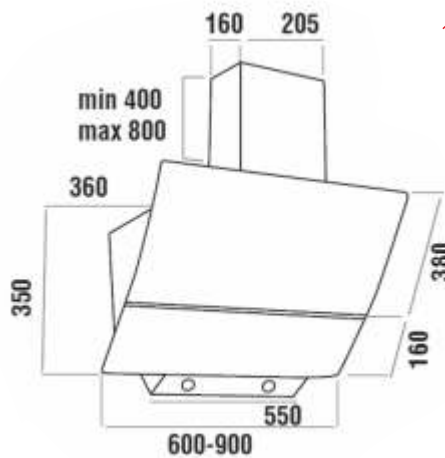

Davlumbaz (VN 5017-VN 5018)