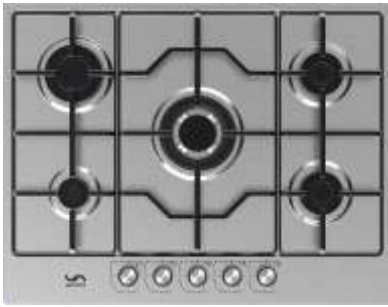

VN 3272 | 70'lik Önden Kontrollü
Inox Ocak