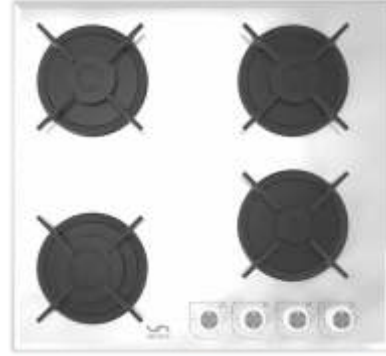

Döküm ızgaralar ve mat bek kapakları

Otomatik gaz emniyet sistemi

Havuz sistemli bekler

Tezgah kesim ölçüsü (GxD) = 560x490 mm

VN 2245

Döküm Izgaralı
Beyaz Cam Ocak

Peşin Fiyat
775 ₺

10 Taksitli
Fiyat
865 ₺