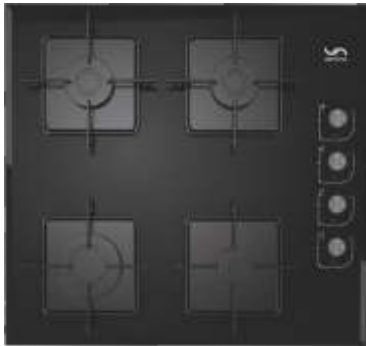

15 Taksitli
Fiyat
820 ₺

8 mm temperli beyaz cam yüzey

Düğmeden ateşleme

Yandan kontrollü düğmeler

Emaye bek kapakları ve ızgaralar

Otomatik gaz emniyet sistemi

Havuz sistemli bekler

Tezgah kesim ölçüsü (GxD) = 560x490 mm