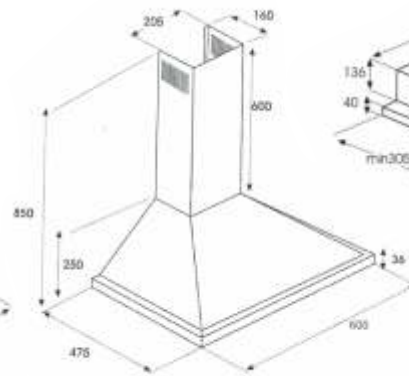

70'lik Ocak Tezgah Ölçüsü

60'lik Ocak Tezgah Ölçüsü

Domino Ocak Tezgah Ölçüsü

Ankastre Fırın

**Davlumbaz
(VN 5012-VN 5013-VN 5014)**

**Davlumbaz
(VN 5015-VN 5016-VN 5024)**

Aspiratör

Davlumbaz (VN 5010-VN 5011)