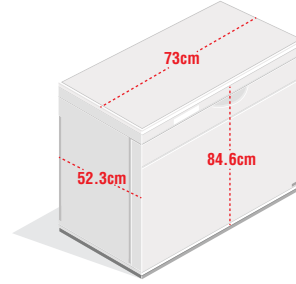

DERİN DONDURUCU / SNY 1504

- •220-240V AC, 50Hz
- •A+ Enerji Sınıfı
- •Elektronik Termostat Ayarı
- •Kolay Çekilebilen Tekerlekler
- •Depolama Sepeti
- •Kolay Temizlenebilir İç Yüzey

Net Kapasite : 146L
Brüt Kapasite : 153L
Net Ağırlık : 27Kg
Brüt Ağırlık : 30Kg
Renk : Beyaz
Ürün Ölçüsü (WxDxH) : 730x523x850mm

Enerji Sınıfı
A+

ÇİFT FONKSİYONLU
HEM BUZDOLABI
HEM DERİN DONDURUCU
OLARAK KULLANILIR

**ELEKTRONİK
KONTROL
PANELİ**

DERİN DONDURUCU / SNY 1503

- •220-240V AC, 50Hz
- •A+ Enerji Sınıfı
- •Elektronik Termostat Ayarı
- •Kolay Çekilebilen Tekerlekler
- •Depolama Sepeti
- •Kolay Temizlenebilir İç Yüzey

Net Kapasite : 145L
Brüt Kapasite : 152L
Net Ağırlık : 29Kg
Brüt Ağırlık : 32Kg
Renk : Beyaz
Ürün Ölçüsü (WxDxH) : 705x550x846mm