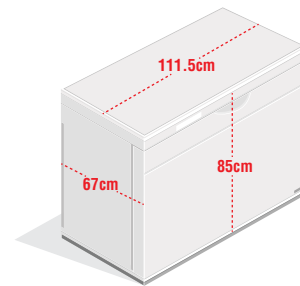

ÇİFT FONKSİYONLU
HEM BUZDOLABI
HEM DERİN DONDURUCU
OLARAK KULLANABİLME

**ELEKTRONİK
KONTROL
PANELİ**