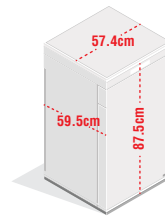

Enerji Sınıfı
A+

ÇİFT FONKSİYONLU
HEM BUZDOLABI
HEM DERİN DONDURUCU
OLARAK KULLANILIR

**ELEKTRONİK
KONTROL
PANELİ**

DERİN DONDURUCU / SNY 1004

- •220-240V AC, 50Hz
- •A+ Enerji Sınıfı
- •Elektronik Termostat Ayarı
- •Kolay Çekilebilen Tekerlekler
- •Depolama Sepeti
- •Kolay Temizlenebilir İç Yüzey

Net Kapasite	: 99L
Brüt Kapasite	: 105L
Net Ağırlık	: 27Kg
Brüt Ağırlık	: 29Kg
Renk	: Beyaz
Ürün Ölçüsü (WxDxH)	: 565x723x850mm

Enerji Sınıfı
A+

ÇİFT FONKSİYONLU
HEM BUZDOLABI
HEM DERİN DONDURUCU
OLARAK KULLANILIR

**ELEKTRONİK
KONTROL
PANELİ**

DERİN DONDURUCU / SNY 1003

- •220-240V AC, 50Hz
- •A+ Enerji Sınıfı
- •Elektronik Termostat Ayarı
- •Kolay Çekilebilen Tekerlekler
- •Depolama Sepeti
- •Kolay Temizlenebilir İç Yüzey

Net Kapasite	: 100L
Brüt Kapasite	: 105L
Net Ağırlık	: 26Kg
Brüt Ağırlık	: 29Kg
Renk	: Beyaz
Ürün Ölçüsü (WxDxH)	: 545x550x846mm

Enerji Sınıfı
A+

DERİN DONDURUCU / SNY 92

- 220-240V AC/50Hz
- A+ Enerji Sınıfı
- Mekanik Isı Kontrolü
- Ayarlanabilen Ayaklar
- Ayrı Soğutucu Bölmesi
- 4 Çekmeceli Saklama Bölmesi
- Enerji Tasarrufu
- Yönü Değiştirilebilir Kapı

Net Kapasite	: 85L
Brüt Kapasite	: 92L
Net Ağırlık	: 29Kg
Brüt Ağırlık	: 31.3Kg
Renk	: Beyaz
Ürün Ölçüsü (WxDxH):	574x595x875mm