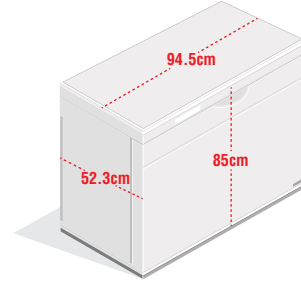

Net Kapasite	: 203L
Brüt Kapasite	: 213L
Net Ağırlık	: 33Kg
Brüt Ağırlık	: 37Kg
Renk	: Beyaz
Ürün Ölçüsü (WxDxH)	: 945x523x850mm

ÇİFT FONKSİYONLU
HEM BUZDOLABI
HEM DERİN DONDURUCU
OLARAK KULLANABİLME

**ELEKTRONİK
KONTROL
PANELİ**