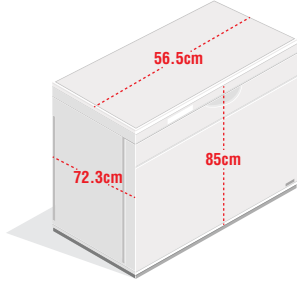

DERİN DONDURUCU / SNY 1004

- •220-240V AC, 50Hz
- •A+ Enerji Sınıfı
- •Elektronik Termostat Ayarı
- •Kolay Çekilebilen Tekerlekler
- •Depolama Sepeti
- •Kolay Temizlenebilir İç Yüzey

Net Kapasite	: 99L
Brüt Kapasite	: 105L
Net Ağırlık	: 27Kg
Brüt Ağırlık	: 29Kg
Renk	: Beyaz
Ürün Ölçüsü (WxDxH)	: 565x723x850mm