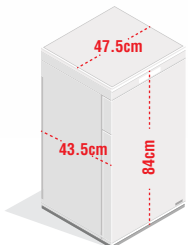

DERİN DONDURUCU / SNY 205

- •220-240V AC, 50Hz
- •A+ Enerji Sınıfı
- •Ayarlanabilir Termostat
- •Ayarlanabilir Ayaklar
- •Yönü Değiştirilebilir Kapı
- •7 Adet Çekmeceli Saklama Bölmesi

Net Kapasite	: 198L
Brüt Kapasite	: 205L
Net Ağırlık	: 52.5Kg
Brüt Ağırlık	: 56Kg
Renk	: Beyaz
Ürün Ölçüsü (WxDxH)	: 590x580x1636mm

DERİN DONDURUCU / SNY 182

- •220-240V AC, 50Hz
- •A+ Enerji Sınıfı
- •Ayarlanabilir Termostat
- •Ayarlanabilir Ayaklar
- •Yönü Değiştirilebilir Kapı
- •6 Adet Çekmeceli Saklama Bölmesi

Net Kapasite	: 163L
Brüt Kapasite	: 182L
Net Ağırlık	: 45Kg
Brüt Ağırlık	: 49Kg
Renk	: Beyaz
Ürün Ölçüsü (WxDxH)	: 550x580x1430mm

BÜRO TİPİ BUZDOLABI SNY 7001

- •220-240V AC, 50Hz
- •A+ Enerji Sınıfı
- •Ayarlanabilir Termostat
- •Ayarlanabilir Cam Raf
- •Led İç Aydınlatma
- •Ayarlanabilir Ayaklar
- •Yönü Değiştirilebilir Kapı
- •Sebzelik
- •14L Kapasiteli Dondurucu Bölümü
- •Şişe Tutucu

Net Kapasite	: 84L
Brüt Kapasite	: 98L
Net Ağırlık	: 19Kg
Brüt Ağırlık	: 21Kg
Renk	: Beyaz
Ürün Ölçüsü (WxDxH)	: 475x435x840mm

BÜRO TİPİ BUZDOLABI / SNY 65

- •220-240V AC, 50Hz
- •A+ Enerji Sınıfı
- •Mekanik Isı Kontrolü
- •Ayarlanabilir Ayaklar
- •Ayrı Soğutucu Bölmesi

Net Kapasite	: 45L
Brüt Kapasite	: 48L
Net Ağırlık	: 15Kg
Brüt Ağırlık	: 16.7Kg
Renk	: Beyaz
Ürün Ölçüsü (WxDxH)	: 472x450x492mm