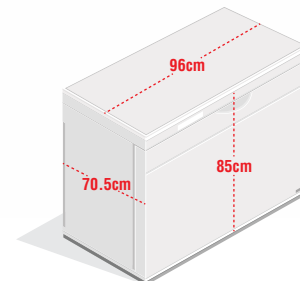

DERİN DONDURUCU / SNY 2603

- •220-240V AC, 50Hz
- •A+ Enerji Sınıfı
- •Elektronik Termostat Ayarı
- •Kolay Çekilebilen Tekerlekler
- •Depolama Sepeti
- •Kolay Temizlenebilir İç Yüzey

Net Kapasite	: 260L
Brüt Kapasite	: 273L
Net Ağırlık	: 40Kg
Brüt Ağırlık	: 46Kg
Renk	: Beyaz
Ürün Ölçüsü (WxDxH)	: 960x705x850mm

ÇİFT FONKSİYONLU
HEM BUZDOLABI
HEM DERİN DONDURUCU
OLARAK KULLANILIR

**ELEKTRONİK
KONTROL
PANELİ**