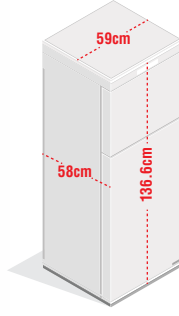

DERİN DONDURUCU / SNY 205

- •220-240V AC, 50Hz
- •A+ Enerji Sınıfı
- •Ayarlanabilir Termostat
- •Ayarlanabilir Ayaklar
- •Yönü Değiştirilebilir Kapı
- •7 Adet Çekmeceli Saklama Bölmesi

Net Kapasite	: 198L
Brüt Kapasite	: 205L
Net Ağırlık	: 52.5Kg
Brüt Ağırlık	: 56Kg
Renk	: Beyaz
Ürün Ölçüsü (WxDxH)	: 590x580x1636mm