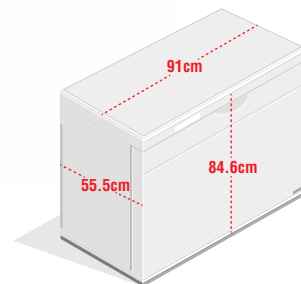

DERİN DONDURUCU / SNY 2003

- •220-240V AC, 50Hz
- •A+ Enerji Sınıfı
- •Elektronik Termostat Ayarı
- •Kolay Çekilebilen Tekerlekler
- •Depolama Sepeti
- •Kolay Temizlenebilir İç Yüze

Net Kapasite	: 200L
Brüt Kapasite	: 210L
Net Ağırlık	: 34Kg
Brüt Ağırlık	: 38Kg
Renk	: Beyaz
Ürün Ölçüsü (WxDxH)	: 910x555x846mm