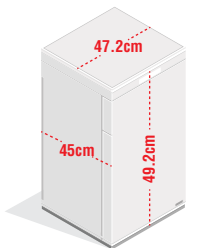

BÜRO TİPİ BUZDOLABI / SNY 65

- •220-240V AC, 50Hz
- •A+ Enerji Sınıfı
- •Mekanik Isı Kontrolü
- •Ayarlanabilir Ayaklar
- •Ayrı Soğutucu Bölmesi

Net Kapasite	: 45L
Brüt Kapasite	: 48L
Net Ağırlık	: 15Kg
Brüt Ağırlık	: 16.7Kg
Renk	: Beyaz
Ürün Ölçüsü (WxDxH)	: 472x450x492mm