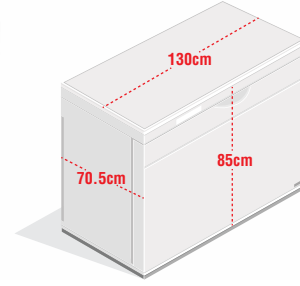

Net Kapasite	: 380L
Brüt Kapasite	: 400L
Net Ağırlık	: 54Kg
Brüt Ağırlık	: 60Kg
Renk	: Beyaz
Ürün Ölçüsü (WxDxH)	: 1300x705x850mm

ÇİFT FONKSİYONLU
HEM BUZDOLABI
HEM DERİN DONDURUCU
OLARAK KULLANABİLME

**ELEKTRONİK
KONTROL
PANELİ**