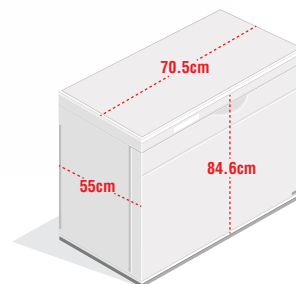

Net Kapasite : 145L
Brüt Kapasite : 152L
Net Ağırlık : 29Kg
Brüt Ağırlık : 32Kg
Renk : Beyaz
Ürün Ölçüsü (WxDxH) : 705x550x846mm

Enerji Sınıfı
A+

ÇİFT FONKSİYONLU
HEM BUZDOLABI
HEM DERİN DONDURUCU
OLARAK KULLANILIR