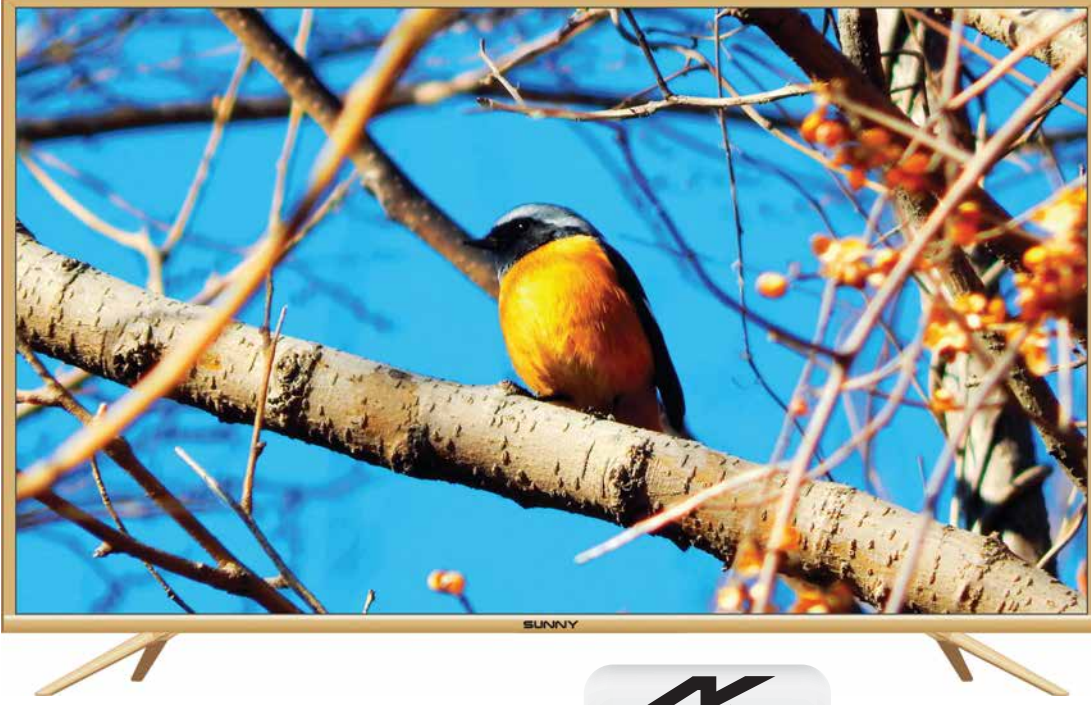

ÇIKIŞ

SPDIF Dijital Ses (Koaksiyel)	x 1
Kulaklık	x 1

4K
DAHİLİ 4K UYDU ALICILI
Ultra HD

55" UHD SMART LED MONİTÖR
55" UHD SMART UYDU ALICILI LED TV (Opsiyonel)

GÖRÜNTÜ EKLAN	
Ekran	: LED
Ekran Boyutu (inç)	: 55"
Ekran Boyutu (metrik)	: 140 cm
Ekran Çözünürlüğü	: 3840*2160
En boy oranı	: 16:9
ÜRÜN BOYUTLARI	
Stand dahil	: 124,38 x 25,36 x 78,82cm
Stand hariç	: 214,38 x 7,01 x 71,82cm
SES	
Çıkış Gücü	: 2x10 Watt
Ses Fonksiyonları	: Stereo, Dolby Digital, Dolby Digital +
BAĞLANTILAR / GİRİŞ	
RF (TV)	x 1
RF (Uydu TV)	x 1
PC-RGB (VGA)	x 1
PC SES	x 1
USB (versiyon 2.0)	x 2
USB (versiyon 3.0)	x 1
AV (Video + Ses)	x 1
Komponent (YPbPr)	x 1
SCART	x 1
CI	x 1
HDMI-GİRİŞİ	x 3
LAN (RJ45)	x 1
ÇIKIŞ	
SPDIF Dijital Ses (Koaksiyel)	x 1
Kulaklık	x 1