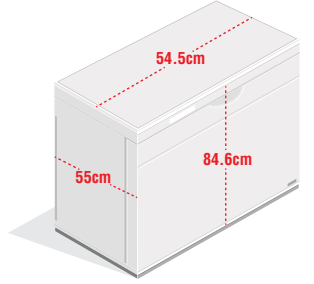

DERİN DONDURUCU / SNY 1003

- •220-240V AC, 50Hz
- •A+ Enerji Sınıfı
- •Elektronik Termostat Ayarı
- •Kolay Çekilebilen Tekerlekler
- •Depolama Sepeti
- •Kolay Temizlenebilir İç Yüzey

Net Kapasite	: 100L
Brüt Kapasite	: 105L
Net Ağırlık	: 26Kg
Brüt Ağırlık	: 29Kg
Renk	: Beyaz
Ürün Ölçüsü (WxDxH)	: 545x550x846mm

Enerji Sınıfı
A+

DERİN DONDURUCU / SNY 92

- 220-240V AC/50Hz
- A+ Enerji Sınıfı
- Mekanik Isı Kontrolü
- Ayarlanabilen Ayaklar
- Ayrı Soğutucu Bölmesi
- 4 Çekmeceli Saklama Bölmesi
- Enerji Tasarrufu
- Yönü Değiştirilebilir Kapı

Net Kapasite	: 85L
Brüt Kapasite	: 92L
Net Ağırlık	: 29Kg
Brüt Ağırlık	: 31.3Kg
Renk	: Beyaz
Ürün Ölçüsü (WxDxH):	574x595x875mm