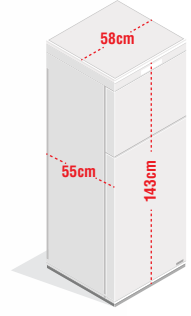

DERİN DONDURUCU / SNY 182

- •220-240V AC, 50Hz
- •A+ Enerji Sınıfı
- •Ayarlanabilir Termostat
- •Ayarlanabilir Ayaklar
- •Yönü Değiştirilebilir Kapı
- •6 Adet Çekmeceli Saklama Bölmesi

Net Kapasite	: 163L
Brüt Kapasite	: 182L
Net Ağırlık	: 45Kg
Brüt Ağırlık	: 49Kg
Renk	: Beyaz
Ürün Ölçüsü (WxDxH)	: 550x580x1430mm