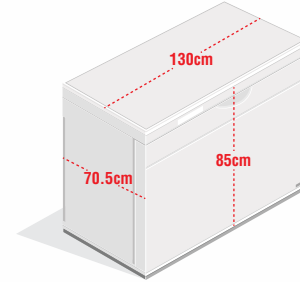

Net Kapasite	: 380L
Brüt Kapasite	: 400L
Net Ağırlık	: 54Kg
Brüt Ağırlık	: 60Kg
Renk	: Beyaz
Ürün Ölçüsü (WxDxH)	: 1300x705x850mm

ÇİFT FONKSİYONLU
HEM BUZDOLABI
HEM DERİN DONDURUCU
OLARAK KULLANABİLME

**ELEKTRONİK
KONTROL
PANELİ**

Net Kapasite	: 316L
Brüt Kapasite	: 332L
Net Ağırlık	: 44Kg
Brüt Ağırlık	: 50Kg
Renk	: Beyaz
Ürün Ölçüsü (WxDxH)	: 1120x705x850mm

ÇİFT FONKSİYONLU
HEM BUZDOLABI
HEM DERİN DONDURUCU
OLARAK KULLANILIR

**ELEKTRONİK
KONTROL
PANELİ**