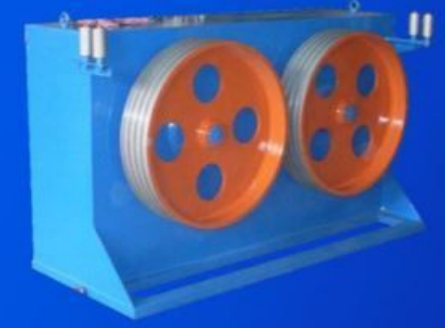

Tel çekme,uzatma,inceltme makinası
Wire drawing, stretching, thinning machine

kasnklı tip çekici makina
Capstan machine –pulley type