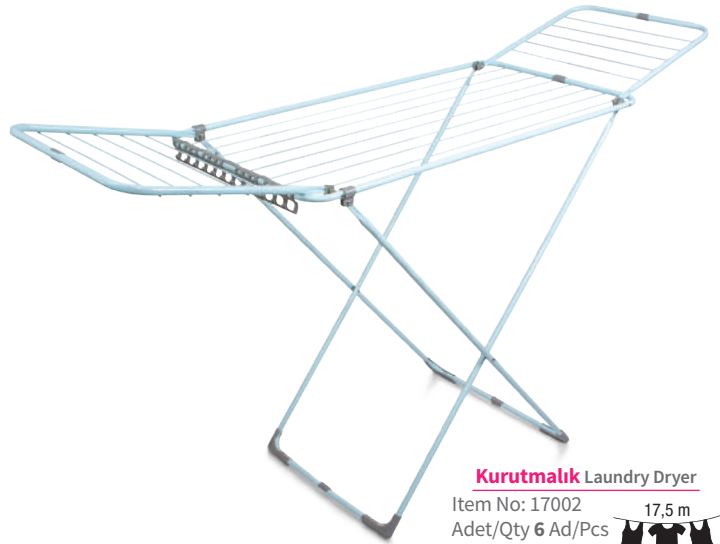

Renk/Color  Soft**Kurutmalık** Laundry Dryer

Item No: 17002 17,5 m
Adet/Qty 6 Ad/Pcs 
8691913500170

STAR KANATLI

**Kurutmalık** Laundry Dryer

Item No: 17005 17,5 m
Adet/Qty 8 Ad/Pcs 
8691913700280

UZAY SEPETLİ