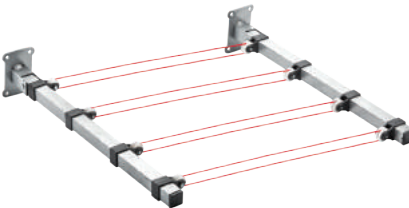

PRATİK BANYO

Kurutmalık
Bathroom Laundry Dryer
Item No: 57031
Adet/Qty 12 Ad/Pcs
8691915703104