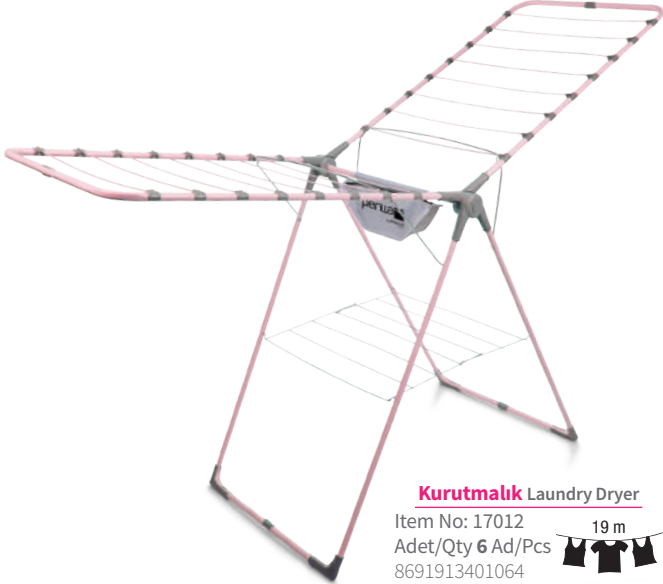

MİNA

Renk/Color Soft

Kurutmalık Laundry Dryer

Item No: 17012 19 m
Adet/Qty 6 Ad/Pcs
8691913401064