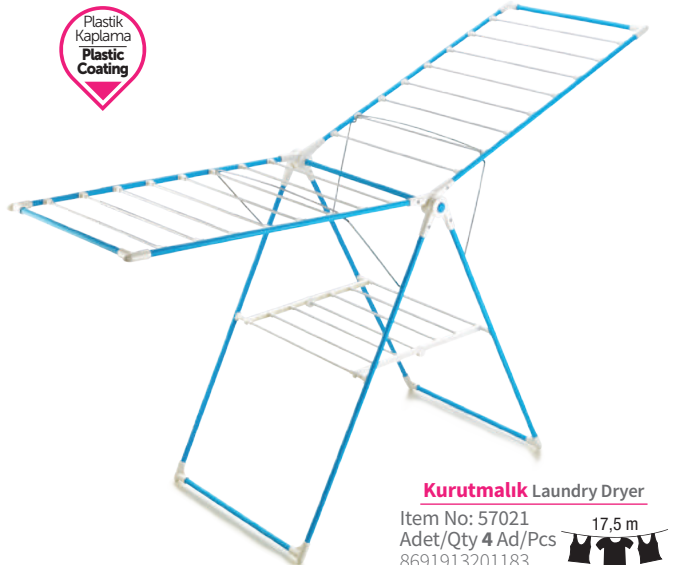

COLOR LIFE

Plastik
Kaplama
Plastic
Coating

Kurutmalık Laundry Dryer
Item No: 57021
Adet/Qty 4 Ad/Pcs 17,5 m
8691913201183