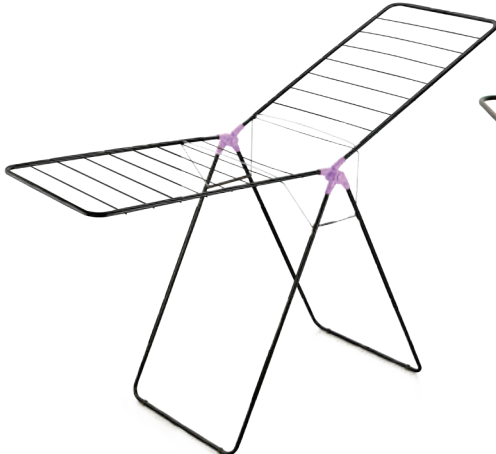

DRY

HousePlus

Kurutmalık Laundry Dryer

Item No: 17014
Adet/Qty 9 Ad/Pcs
8691913402238

11,5 m