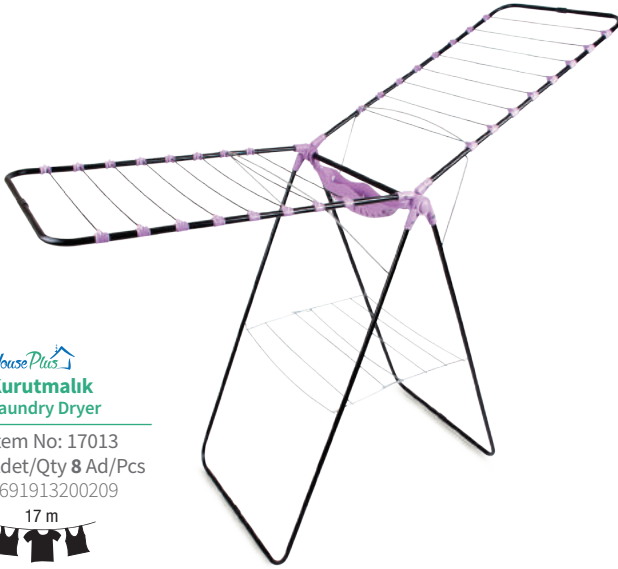

LD-2002

HousePlus

Kurutmalık
Laundry Dryer

Item No: 17013
Adet/Qty 8 Ad/Pcs
8691913200209

17 m