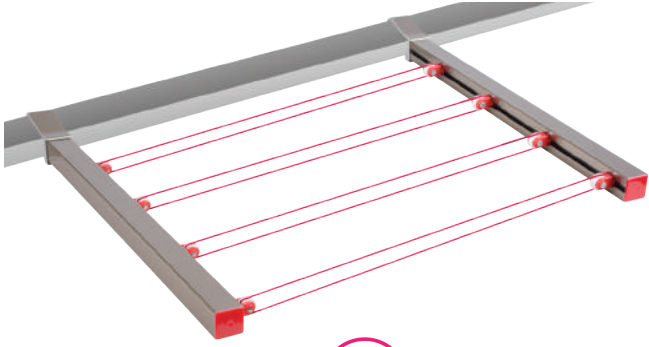

KARE PROFİL BRONZ ALÜMİNYUM BALKON

25x60
Kurutmalık Laundry Dryer
Item No: 57047
Adet/Qty 10 Ad/Pcs
8691913570432

30x80
Kurutmalık Laundry Dryer
Item No: 57048
Adet/Qty 10 Ad/Pcs
8691913570449