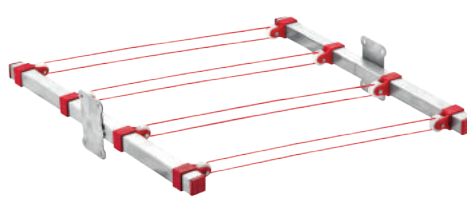

Kurutmalık
Indoor Laundry Dryer
Item No: 57033
Adet/Qty 12 Ad/Pcs
8691915703302

ÇEK-AS

Kurutmalık
Pull & Hang Laundry Dryer
Item No: 57039
Adet/Qty 24 Ad/Pcs
8691915703906

RİSER

Merdiven Ladder

Kod Code	🪜	Barkod Barcode
12102	2	8691911210200
12103	3	8691911210309
12104	4	8691911210408
12105	5	8691911210507
12106	6	8691911210606
12107	7	8691911210705
12108	8	8691911210804
12109	9	8691911210903