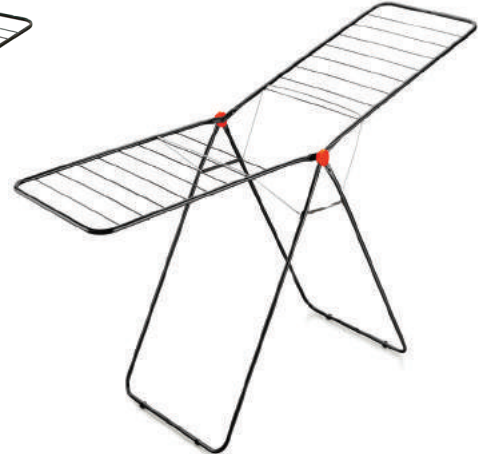

FLY

HousePlus

Kurutmalık Laundry Dryer

Item No: 17106
Adet/Qty 10 Ad/Pcs
8691913700310

11,5 m