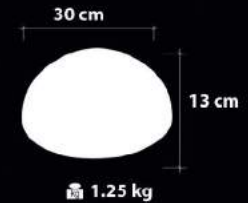

Cam Rengi / Tesisat Rengi