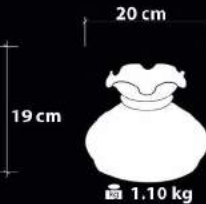

Cam Rengi / Tesisat Rengi