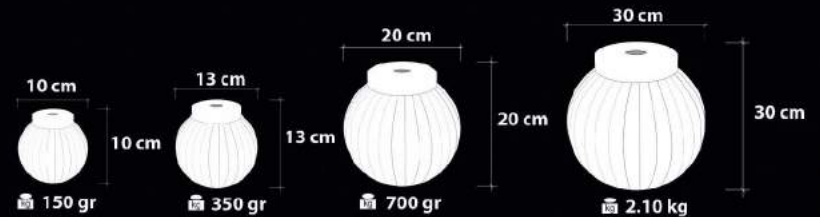

(\*E-14)

 EnergySaver

Tüm Tekli Tesisatlara Uygunur.  
Suitable For All Single Fixtures

**Ürün Özellikleri / Features**

**Malzeme / Items : Opal Cam / Opal Glass**

**Ampul / Light : E-27 / \*E-14 - 75W**