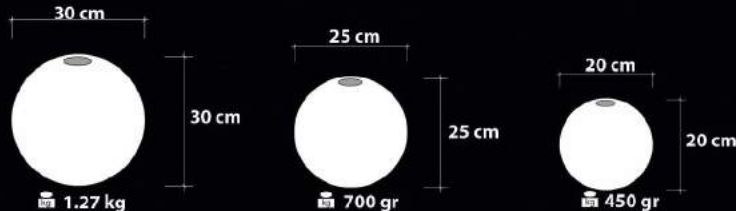

 **EnergySaver**  **Handmade Decor**

**Ürün Özellikleri / Features**

**Malzeme / Items : Şeffaf Cam Üstü Bantlama**  
**/ Band Cover on Transparent Glass**

**Ampul / Light : E-27 - 75W**