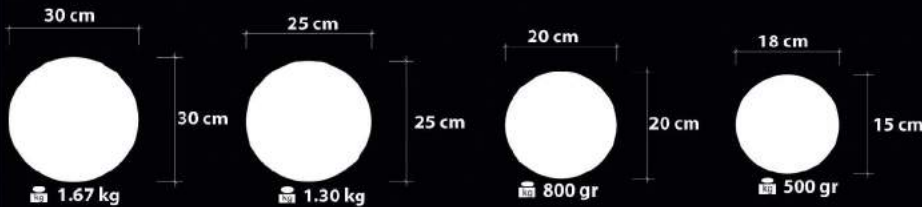

## Ürün Özellikleri / Features

**Malzeme / Items : Şeffaf Üstü Çatlatma-Boya**  
/ Cracked and Painting on Transparent Glass

**Ampul / Light : E-27 - 75W**

 EnergySaver

Handmade Decor