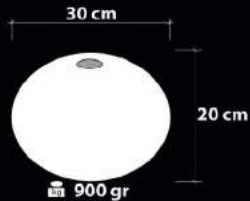

Cam Rengi / Tesisat Rengi