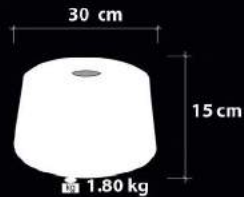

Tüm Tekli Tesisatlara Uygun.
Suitable For All Single Fixtures

EnergySaver Handmade Decor

Ürün Özellikleri / Features

Malzeme / Items : **Opal Cam Üstü Boya**
/ Paint on Opal Glass

Ampul / Light : **E-27 - 75W**

1933 Serisi
Series

Cam Rengi / Tesisat Rengi

Tüm Tekli Tesisatlara Uygun.
Suitable For All Single Fixtures

EnergySaver Handmade Decor

Ürün Özellikleri / Features

Malzeme / Items : **Opal Cam Üstü Boya**
/ Paint on Opal Glass

Ampul / Light : **E-27 - 75W**

1942 Serisi
Series

Cam Rengi / Tesisat Rengi