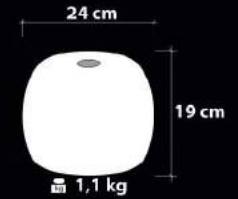

## Ürün Özellikleri / Features

**Malzeme / Items : Opal Cam / Opal Glass**

**Gövde / Body : Çelik Telli Tesizat / Steel Wire Fixxture**

**Ampul / Light : E-27 - 75W**

 EnergySaver