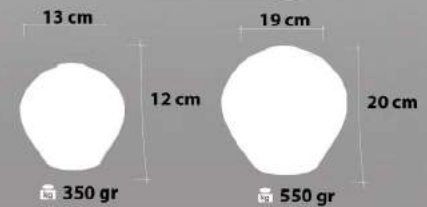

Ürün Özellikleri / Features

Malzeme / Items : Şeffaf Cam Üstü

Bantlama ve Lüster / Bant and Louster
on Transparent Glass

Ampul / Light : E-27 - 75W

e EnergySaver

Handmade Decor