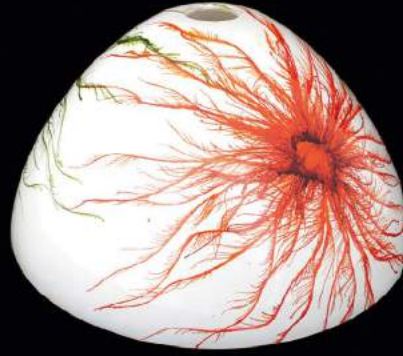

1147-PS
Savurma Cam
Spinning Glass