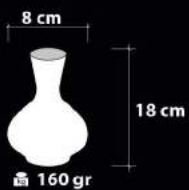

Ürün Özellikleri / Features

Malzeme / Items : Opal Cam / Opal Glass

Gövde / Body : Avize / Chandelier

Ampul / Light : E-27 / E-14 - 75W

Cam Rengi / Tesisat Rengi