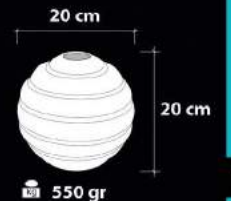

## Ürün Özellikleri / Features

**Malzeme / Items : Opal Cam Üstü Boya**  
/ Paint on Opal Glass

**Gövde / Body : Glop Tesisatı / Globe Fixture**

**Ampul / Light : E-27 - 75W**

 EnergySaver

Handmade Decor