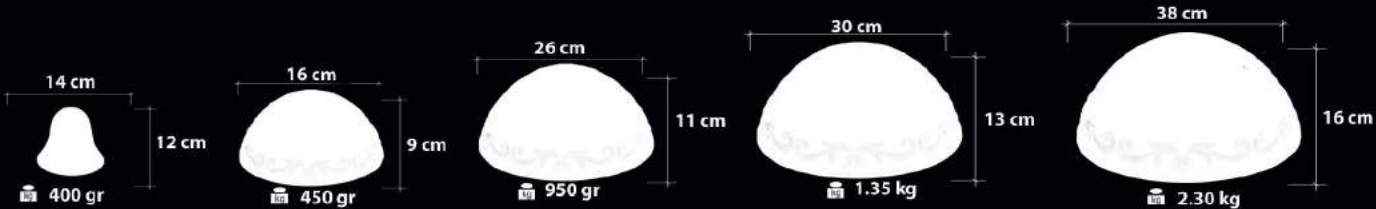

Cam Rengi / Tesisat Rengi