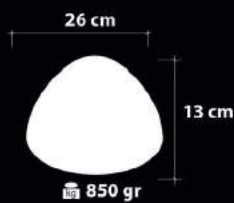

Tüm Tekli Tesisatlara Uygundur.  
Suitable For All Single Fixtures

 EnergySaver

Handmade Decor

**Ürün Özellikleri / Features**

**Malzeme / Items : Alabaster Cam Üstü Boya**

/ Paint on Alabaster Glass

**Ampul / Light : E-27 - 75W**