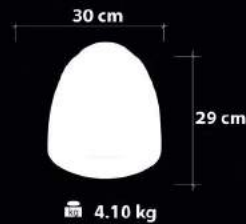

**Ürün Özellikleri / Features**

**Malzeme / Items : Alabaster Üstü Yıldız**  
/ Polishing on Alabaster Glass

**Ampul / Light : E-27 - 75W**