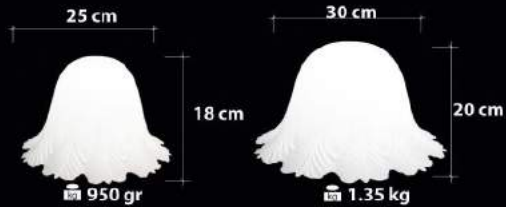

1134 A-61  
Savurma Cam  
Spinning Glass

  Handmade Decor

Ürün Özellikleri / Features

Malzeme / Items : Mat Cam Üstü Boya  
/ Paint on Mat Glass

Ampul / Light : E-27 - 75W

1134 Serisi  
Series

Cam Rengi / Tesisat Rengi