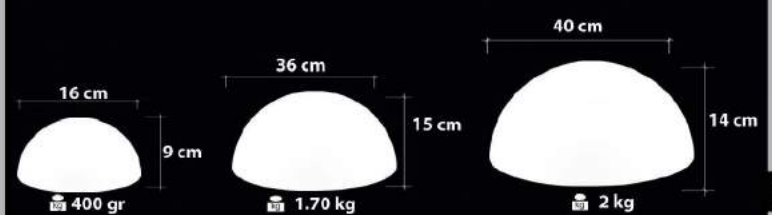

Ürün Özellikleri / Features
Malzeme / Items : Mat Cam Üstü Boya
/ Paint on Mat Glass
Ampul / Light : E-27 - 75W