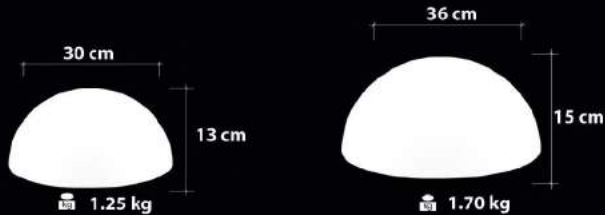

Tüm Tekli Tesisatlara Uygundur.
Suitable For All Single Fixtures

Ürün Özellikleri / Features
Malzeme / Items : Şeffaf Cam Üstü Boya
/ Paint on Transparent Glass
Ampul / Light : E-27 - 75W

106-1006 Serisi

Series

Cam Rengi / Tesisat Rengi

Ürün Özellikleri / Features
Malzeme / Items : Mat Cam Üstü Boya
/ Paint on Mat Glass
Ampul / Light : E-27 - 75W

106-1006 Serisi

Series

Cam Rengi / Tesisat Rengi