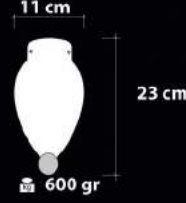

Ürün Özellikleri / Features
Malzeme / Items : Opal Cam
/ Opal Glass
Ampul / Light : E-27 / E-14 - 75W

2040 Serisi
Series

029 Serisi
Series