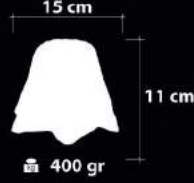

Series 1179 Serisi