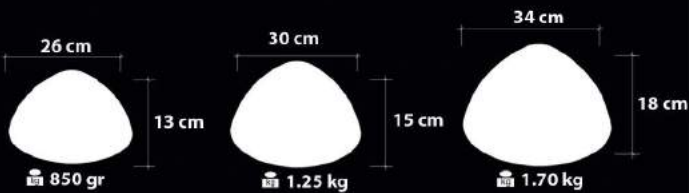

 EnergySaver

 Handmade Decor

Ürün Özellikleri / Features

Malzeme / Items : Şeffaf Cam Üstü Bantlama  
/ Bant On Transparent Glass

Ampul / Light : E-27 - 75W