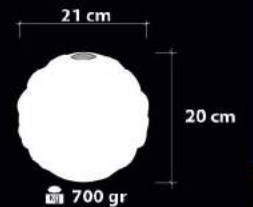

Cam Rengi / Tesisat Rengi