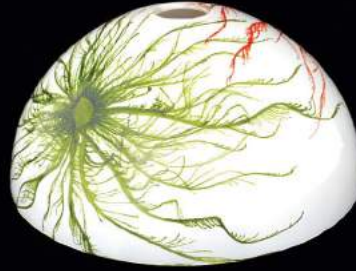

1006 A-PS
Savurma Cam
Spinning Glass