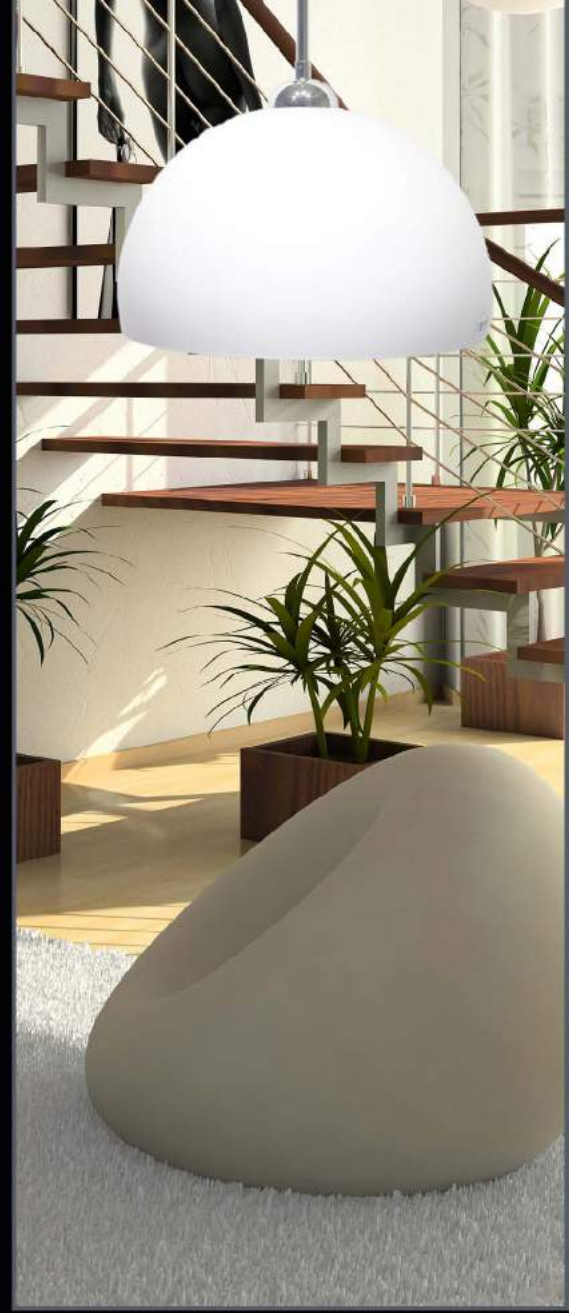

Tüm Tekli Tesisatlara Uygunur.
Suitable For All Single Fixtures

EnergySaver

Ürün Özellikleri / Features

Malzeme / Items : Opal Cam / Opal Glass

Gövde / Body : Boru Tesisat / Pipe Fixture

Ampul / Light : E-27 - 75W

Cam Rengi / Tesisat Rengi