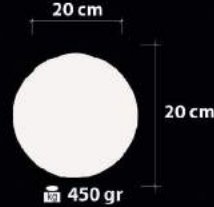

116 Serisi

Series

Tüm Tekli Tesisatlara Uygundur.
Suitable For All Single Fixtures

EnergySaver

Handmade Decor

Ürün Özellikleri / Features

Malzeme / Items : Opal Cam Üstü Boya
/ Paint on Opal Glass

Ampul / Light : E-27 - 75W

660 gr

1910 Serisi

Series

1910 C-İP2
Üfleme Cam
Blowing Glass

Tüm Tekli Tesisatlara Uygundur.
Suitable For All Single Fixtures

EnergySaver

Handmade Decor

Ürün Özellikleri / Features

Malzeme / Items : Opal Cam Üstü Boya
/ Paint on Opal Glass

Ampul / Light : E-27 - 75W

450 gr

Cam Rengi / Tesisat Rengi

Cam Rengi / Tesisat Rengi