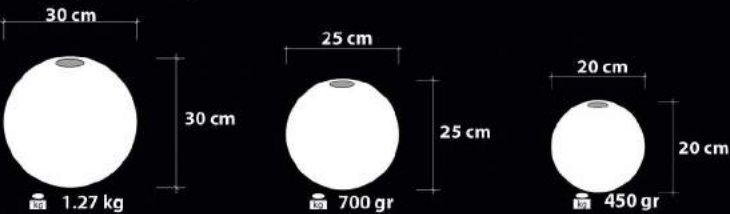

## Ürün Özellikleri / Features

**Malzeme / Items : Şeffaf Cam Üstü Bantlama**  
/ Band Cover on Transparent Glass

**Ampul / Light : E-27 - 75W**

Cam Rengi / Tesisat Rengi

1910 A-G-VARAK  
Üfleme Cam  
Blowing Glass