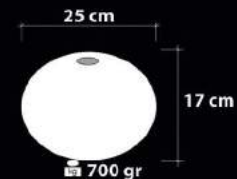

1973 Serisi

Series

Tüm Tekli Tesisatlara Uygundur.
Suitable For All Single Fixtures

Ürün Özellikleri / Features

Malzeme / Items : Şeffaf Cam Üstü Bantlama
/ Band Cover on Transparent Glass

Ampul / Light : E-27 - 75W

Cam Rengi / Tesisat Rengi

1973-A-5-31
Üfleme Cam
Blowing Glass

Tüm Tekli Tesisatlara Uygundur.
Suitable For All Single Fixtures

Ürün Özellikleri / Features

Malzeme / Items : Şeffaf Cam Üstü
Bantlama / Band Cover on Transparent Glass

Ampul / Light : E-27 - 75W

1973 Serisi

Series

Cam Rengi / Tesisat Rengi