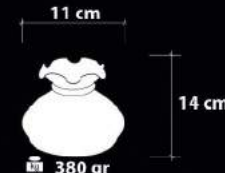

Cam Rengi / Tesisat Rengi