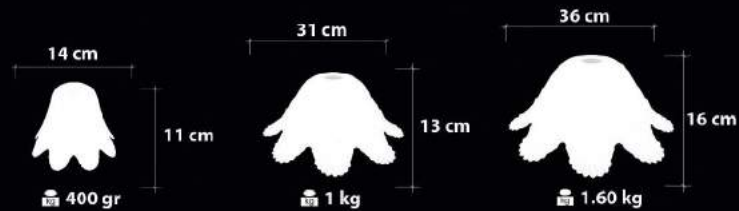

Ürün Özellikleri / Features

Malzeme / Items : Mat Cam Üstü Boya
/ Paint on Mat Glass

Ampul / Light : E-27 - 75W