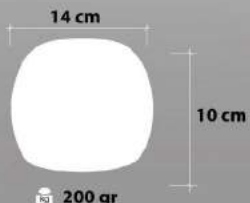

Handmade Decor

e EnergySaver

kg

1,5 m