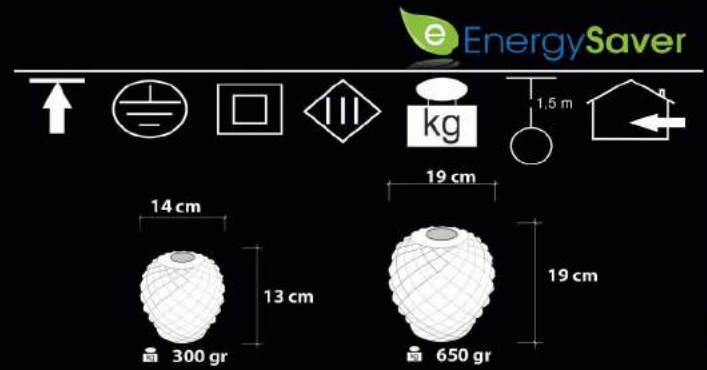

Ürün Özellikleri / Features

Malzeme / Items : Opal Cam / Opal Glass

Ampul / Light : E-27 - 75W