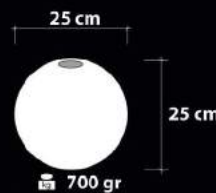

## Ürün Özellikleri / Features

**Malzeme / Items : Şeffaf Cam Üstü Bantlama**  
/ Band Cover on Transparent Glass

**Ampul / Light : E-27 - 75W**

Cam Rengi / Tesisat Rengi