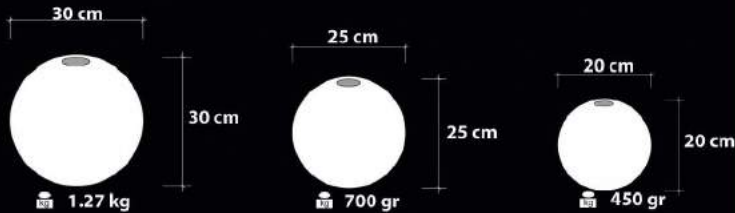

EnergySaver

Handmade Decor

Ürün Özellikleri / Features

Malzeme / Items : Şeffaf Cam Üstü Bantlama  
/ Band Cover on Transparent Glass

Ampul / Light : E-27 - 75W