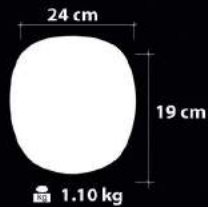

 EnergySaver  Handmade Decor

**Ürün Özellikleri / Features**

**Malzeme / Items : Opal Cam Üstü Fırça**

/ Brushing on Opal Glass

**Ampul / Light : E-27 - 75W**

Tüm Tekli Tesisatlara Uygun.  
Suitable For All Single Fixtures