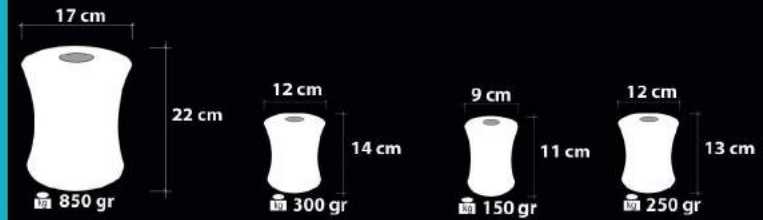

Malzeme / Items : **Mat Cam Üstü Boya**  
/ Paint on Mat Glass

Ampul / Light : **E-27 - 75W**

Handmade Decor

Ürün Özellikleri / Features

Malzeme / Items : **Mat Cam Üstü Boya**  
/ Paint on Mat Glass

Ampul / Light : **E-27 - 75W**