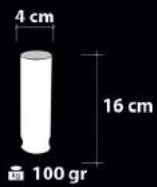

# 010 - 011 Serisi

Series

**011 OPAL**  
Üfleme Cam  
Blowing Glass

**010 OPAL**  
Üfleme Cam  
Blowing Glass

**Ürün Özellikleri / Features**  
**Malzeme / Items : Opal Cam**  
/ Opal Glass  
**Gövde / Body : Aplik**  
/ Sconce  
**Ampul / Light : E-14 - 75W**