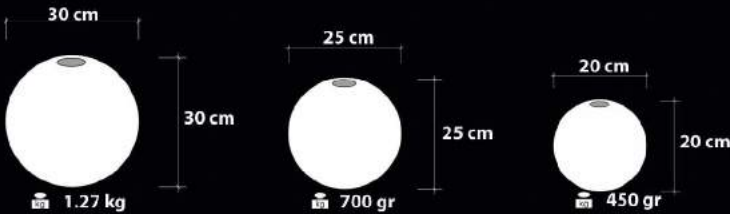

 EnergySaver

Handmade Decor

Ürün Özellikleri / Features

Malzeme / Items : Şeffaf Cam Üstü Bantlama  
/ Band Cover on Transparent Glass

Ampul / Light : E-27 - 75W