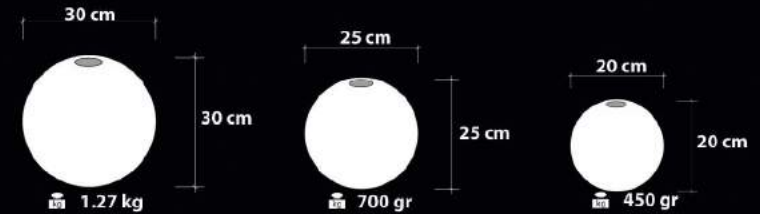

 EnergySaver

Handmade Decor

Ürün Özellikleri / Features

Malzeme / Items : Şeffaf Cam Üstü Bantlama  
/ Band Cover on Transparent Glass

Ampul / Light : E-27 - 75W

Cam Rengi / Tesisat Rengi

Cam Rengi / Tesisat Rengi