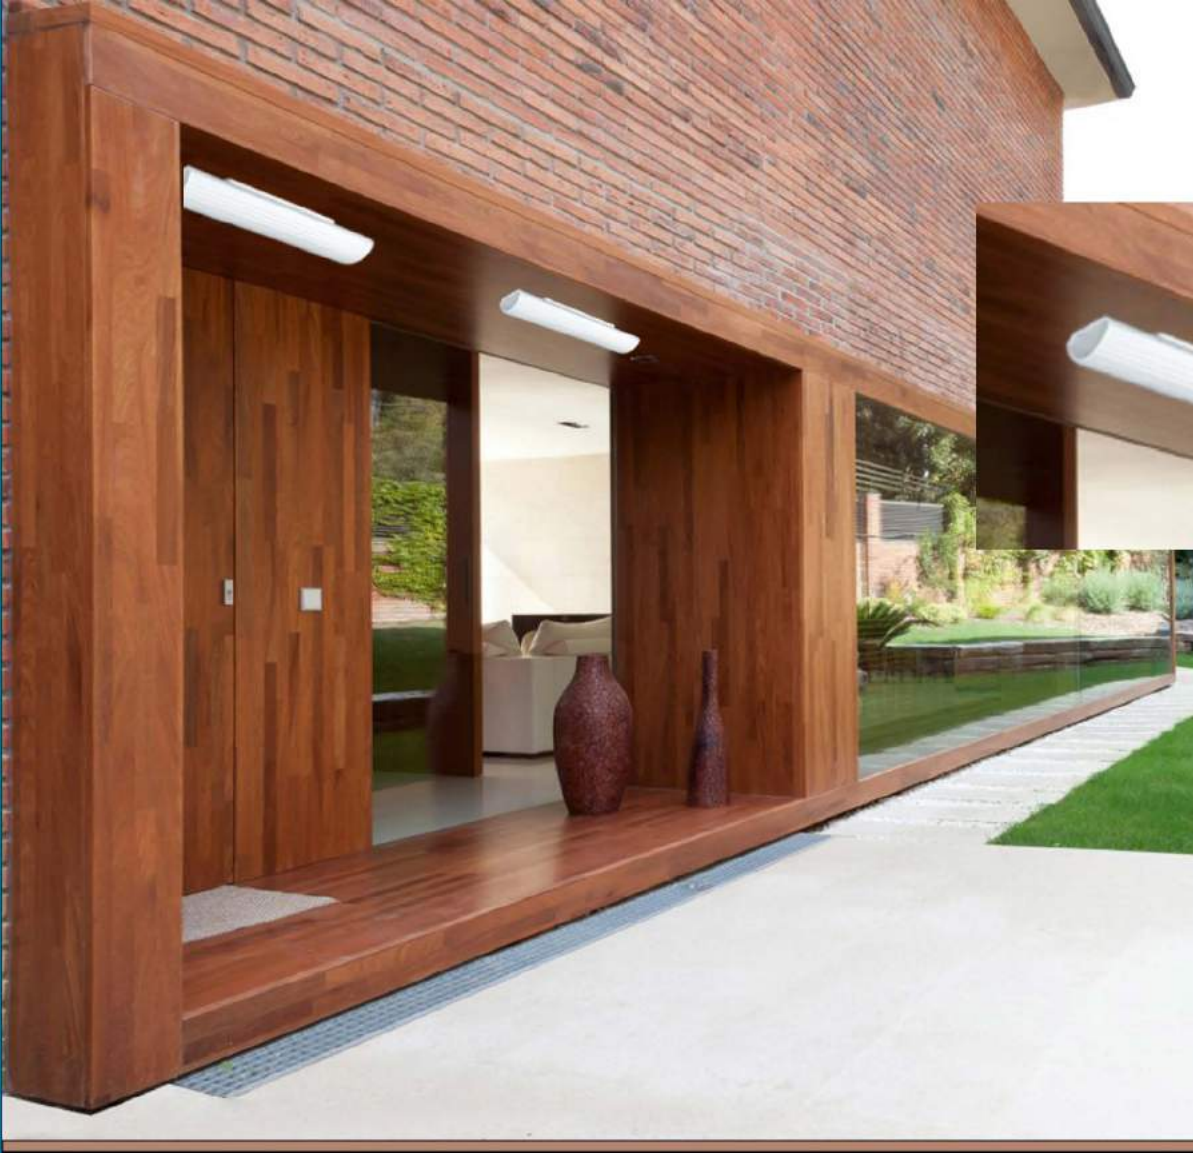

1950 Serisi

Series