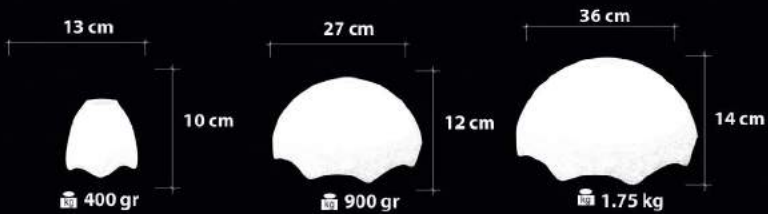

**Ampul / Light : E-27 - 75W**