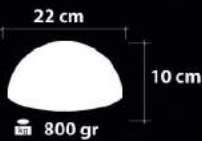

Cam Rengi / Tesisat Rengi