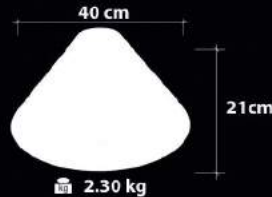

**Ampul / Light : E-27 - 75W**