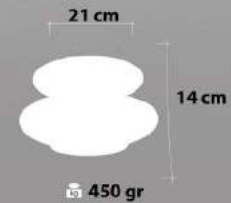

Ürün Özellikleri / Features

Malzeme / Items : Şeffaf Cam Üstü Lüster

/ Louster on Transparent Glass

Ampul / Light : E-27 - 75W

e EnergySaver

Handmade Decor