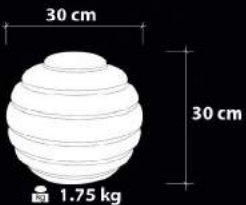

Handmade Decor

EnergySaver