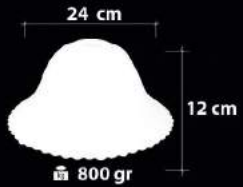

Ürün Özellikleri / Features
Malzeme / Items : Mat Cam
Üstü Boya / Paint on Mat Glass
Ampul / Light : E-27 - 75W

Tüm Tekli Tesisatlara Uygundur.
Suitable For All Single Fixtures

103 Serisi
Series