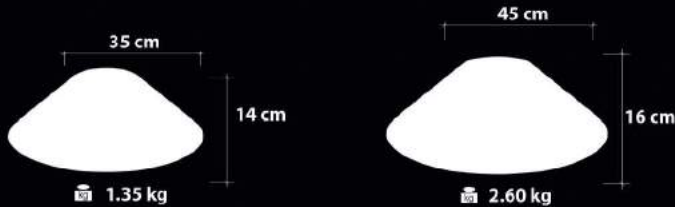

Tüm Tekli Tesisatlara Uygunur.
Suitable For All Single Fixtures

Handmade Decor

Ürün Özellikleri / Features

Malzeme / Items : Boyalı Alabaster Cam /
Painted Alabaster Glass

Ampul / Light : E-27 - 75W