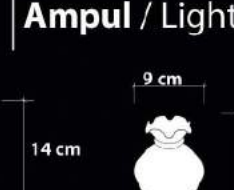

110 gr

Ürün Özellikleri / Features

Malzeme / Items : **Opal Cam / Opal Glass**

Gövde / Body : **Masa Lambası / Table Lamb**

Ampul / Light : **E-27 - 75W**