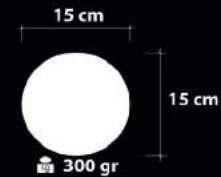

Cam Rengi / Tesisat Rengi