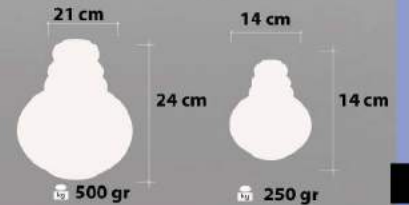

e EnergySaver

Handmade Decor