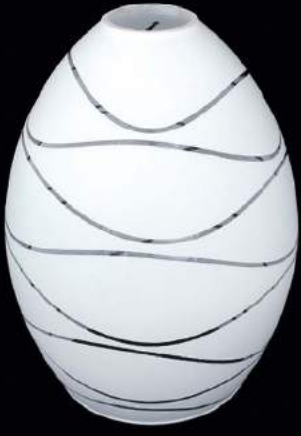

116 Serisi

Series

116-5 SU YOLU
Üfleme Cam
Blowing Glass