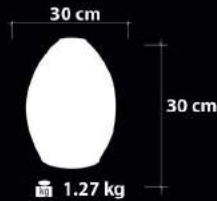

Cam Rengi / Tesisat Rengi