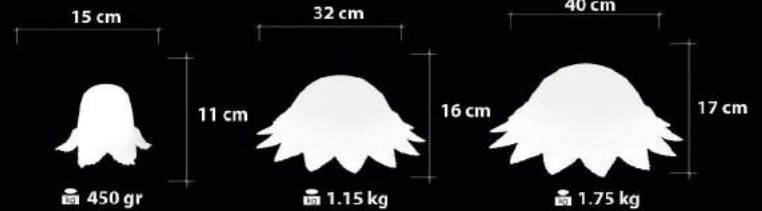

Cam Rengi / Tesisat Rengi

Cam Rengi / Tesisat Rengi