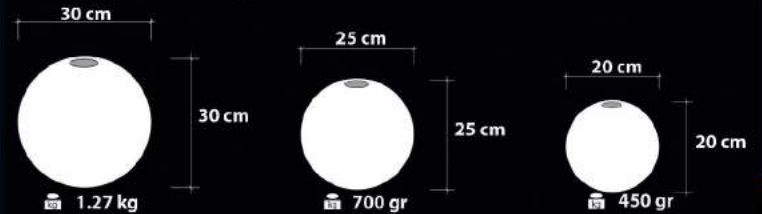

Cam Rengi / Tesisat Rengi