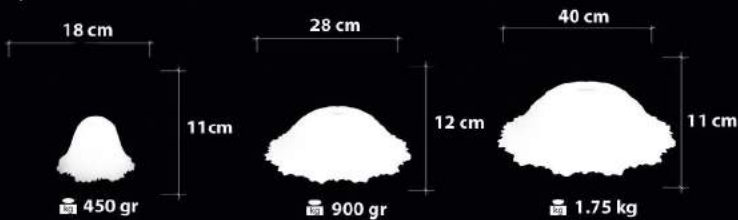

**Ampul / Light : E-27 - 75W**