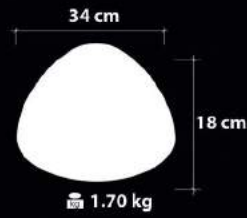

Tüm Tekli Tesisatlara Uygundur.  
Suitable For All Single Fixtures

 EnergySaver

Handmade Decor

**Ürün Özellikleri / Features**

**Malzeme / Items : Alabaster Cam Üstü Boya**

/ Paint on Alabaster Glass

**Ampul / Light : E-27 - 75W**