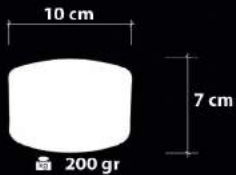

e EnergySaver