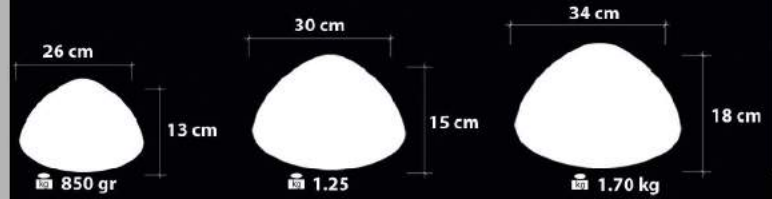

1147 Serisi
Series

Cam Rengi / Tesisat Rengi