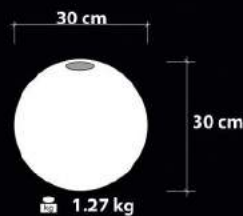

## Ürün Özellikleri / Features

**Malzeme / Items : Şeffaf Cam Üstü Bantlama**  
/ Band Cover on Transparent Glass

**Ampul / Light : E-27 - 75W**

Cam Rengi / Tesisat Rengi