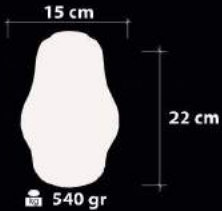

Tüm Tekli Tesisatlara Uygun.
Suitable For All Single Fixtures

Ürün Özellikleri / Features
Malzeme / Items : Opal Cam Üstü Boya
/ Paint on Opal Glass
Ampul / Light : E-27 - 75W

2072 Serisi

Series

Cam Rengi / Tesisat Rengi

Tüm Tekli Tesisatlara Uygun.
Suitable For All Single Fixtures

Ürün Özellikleri / Features
Malzeme / Items : Opal Cam Üstü Boya
/ Paint on Opal Glass
Ampul / Light : E-27 - 75W

2073 Serisi

Series

Cam Rengi / Tesisat Rengi