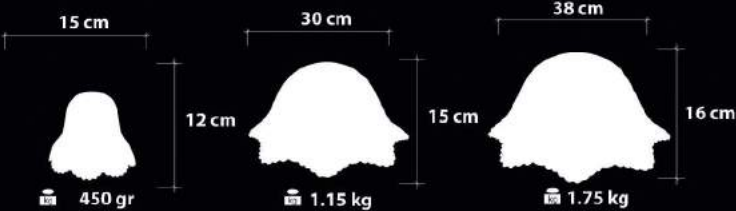

**Ampul / Light : E-27 - 75W**

  Handmade Decor

**Ürün Özellikleri / Features**

**Malzeme / Items : Mat Cam Üstü Boya**  
/ Paint on Mat Glass

**Ampul / Light : E-27 - 75W**