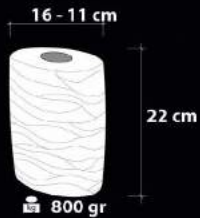

2030 Serisi

Series

Tüm Tekli Tesisatlara Uygunur.
Suitable For All Single Fixtures

EnergySaver

Handmade Decor

Ürün Özellikleri / Features

Malzeme / Items : Şeffaf Üstü Silme

Uygulaması / Erasing on Transparent Glass

Ampul / Light : E-27 - 75W

2030 Serisi

Series

Tüm Tekli Tesisatlara Uygunur.
Suitable For All Single Fixtures

EnergySaver

Handmade Decor

Ürün Özellikleri / Features

Malzeme / Items : Opal Üstü Silme

Uygulaması / Erasing on Opal Glass

Ampul / Light : E-27 - 75W

Cam Rengi / Tesisat Rengi

Cam Rengi / Tesisat Rengi