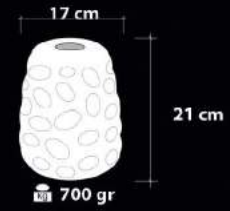

Ürün Özellikleri / Features
Malzeme / Items : Opal Cam Üstü Boya
/ Paint on Opal Glass
Ampul / Light : E-27 - 75W

EnergySaver Handmade Decor