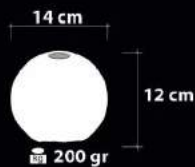

Handmade Decor

e EnergySaver