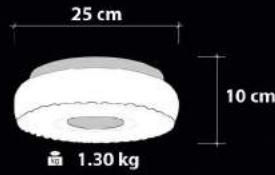

EnergySaver