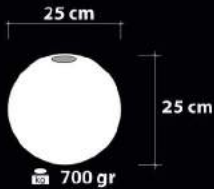

## Ürün Özellikleri / Features

**Malzeme / Items : Şeffaf Cam Üstü Bantlama**  
/ Band Cover on Transparent Glass

**Ampul / Light : E-27 - 75W**

Cam Rengi / Tesisat Rengi

1910 A-G-VARAK  
Üfleme Cam  
Blowing Glass