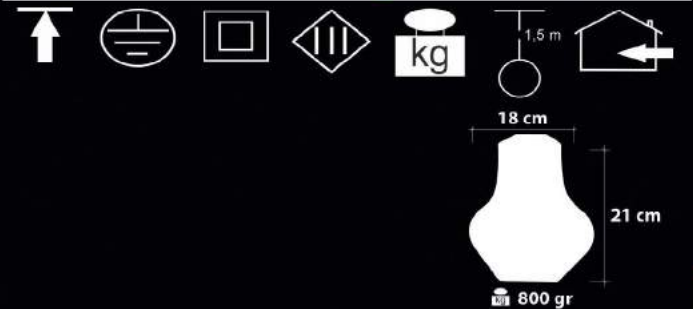

**Ampul / Light : E-27 - 75W**

eEnergySaver

Handmade Decor

Cam Rengi / Tesisat Rengi