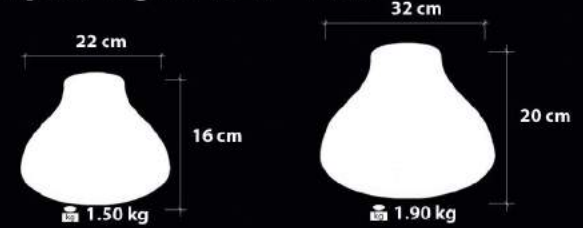

1039 Serisi
Series

Cam Rengi / Tesisat Rengi

253-254