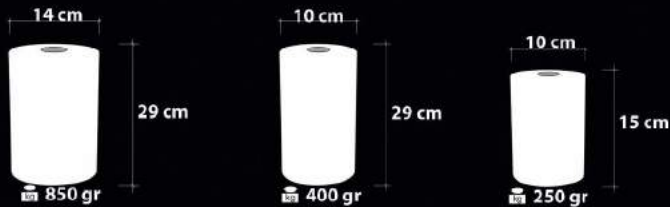

333 E-5-ÇM  
Üfleme Cam  
Blowing Glass

e EnergySaver

Handmade Decor

Ürün Özellikleri / Features

Malzeme / Items : Şeffaf Cam Üstü Bantlama  
/ Band Cover on Transparent Glass

Ampul / Light : E-27 - 75W