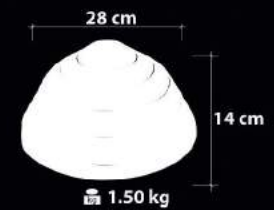

 **EnergySaver**

**Handmade Decor**

**Ürün Özellikleri / Features**

**Malzeme / Items : Mat Cam Üstü Fırça**  
/ Brushing on Mat Glass

**Ampul / Light : E-27 - 75W**