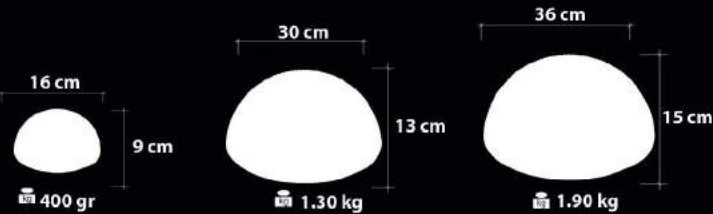

EnergySaver

Handmade Decor

Ürün Özellikleri / Features

Malzeme / Items : Mat Cam Üstü Boya
/ Paint on Mat Glass

Ampul / Light : E-27 - 75W

1250 Serisi

Series

Cam Rengi / Tesisat Rengi

Tüm Tekli Tesisatlara Uygundur.
Suitable For All Single Fixtures

EnergySaver

Handmade Decor

Ürün Özellikleri / Features

Malzeme / Items : Mat Cam Üstü Fırça
/ Brushing on Mat Glass

Ampul / Light : E-27 - 75W

1214 Serisi

Series

Cam Rengi / Tesisat Rengi