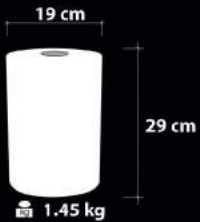

Handmade Decor

Energy Saver

Ürün Özellikleri / Features

Malzeme / Items : Opal Cam Üstü Boya

/ Paint on Opal Glass

Gövde / Body : Plastik Tesisatı / Plastic Fixture

Ampul / Light : E-27 - 75W

Cam Rengi / Tesisat Rengi