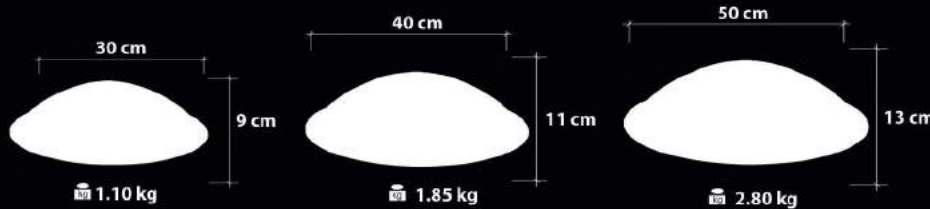

Ürün Özellikleri / Features

Malzeme / Items : Kumlama Cam Üstü

Dekor / Decoration Sanded Glass

Ampul / Light : E-27 - 75W

Cam Rengi / Tesisat Rengi