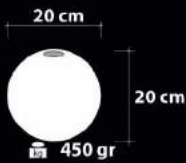

## Ürün Özellikleri / Features

**Malzeme / Items : Şeffaf Cam Üstü Bantlama**  
/ Band Cover on Transparent Glass

**Ampul / Light : E-27 - 75W**

Cam Rengi / Tesisat Rengi

1910 A-G-VARAK  
Üfleme Cam  
Blowing Glass