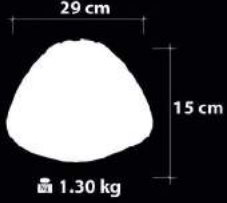

Ürün Özellikleri / Features
Malzeme / Items : Mat Cam
Üstü Boya / Paint on Mat Glass
Ampul / Light : E-27 - 75W