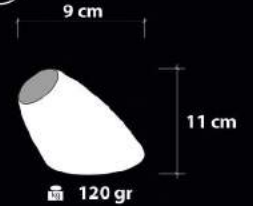

Series 1935 Serisi

EnergySaver

Ürün Özellikleri / Features
Malzeme / Items : Opal Cam
/ Opal Glass
Ampul / Light : E-27 - 75W

Series 305 Serisi

EnergySaver

Ürün Özellikleri / Features
Malzeme / Items : Opal Cam
/ Opal Glass
Ampul / Light : E-14 - 75W

Series 2080 Serisi

EnergySaver

Ürün Özellikleri / Features
Malzeme / Items : Opal Cam
/ Opal Glass
Ampul / Light : E-27 - 75W

Series 119 Serisi

EnergySaver

Ürün Özellikleri / Features
Malzeme / Items : Opal Cam
/ Opal Glass
Ampul / Light : E-14 - 75W