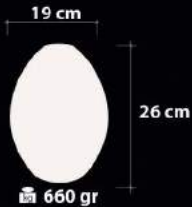

**Ürün Özellikleri / Features**

**Malzeme / Items : Opal Cam Üstü Boya**  
/ Paint on Opal Glass

**Ampul / Light : E-27 - 75W**

660 gr