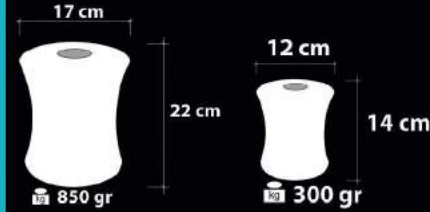

Cam Rengi / Tesisat Rengi

1934 Serisi

Series

Cam Rengi / Tesisat Rengi