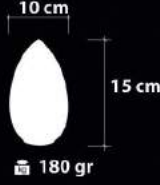

# Series 300 Serisi

**300 OPAL**  
Üfleme Cam  
Blowing Glass

EnergySaver

**Ürün Özellikleri / Features**  
**Malzeme / Items : Opal Cam**  
/ Opal Glass  
**Ampul / Light : E-14 - 75W**