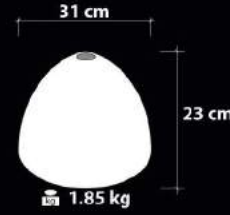

Ampul / Light : **E-27 - 75W**

Tüm Tekli Tesisatlara Uygun.  
Suitable For All Single Fixtures

Ürün Özellikleri / Features

Malzeme / Items : **Şeffaf Cam Üstü**  
**Bantlama** / Band Cover on Transparent Glass  
Ampul / Light : **E-27 - 75W**