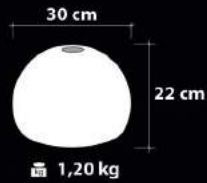

 EnergySaver

**Ürün Özellikleri / Features**

**Malzeme / Items : Opal Cam / Opal Glass**

**Gövde / Body : Boru Tesisat / Pipe Fixture**

**Ampul / Light : E-27 - 75W**

  Cam Rengi / Tesisat Rengi

**116 OPAL**  
Üfleme Cam  
Blowing Glass