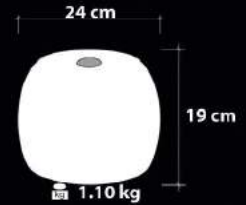

1914 Serisi
Series

Cam Rengi / Tesisat Rengi

Cam Rengi / Tesisat Rengi