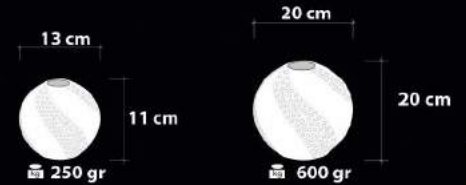

Cam Rengi / Tesisat Rengi