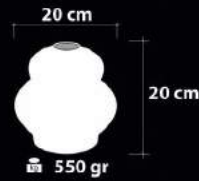

Ürün Özellikleri / Features

Malzeme / Items : Opal Cam / Opal Glass

Gövde / Body : Plastik Tesisat / Plastic Fixture

Ampul / Light : E-27 / *E-14 - 75W

Cam Rengi / Tesisat Rengi