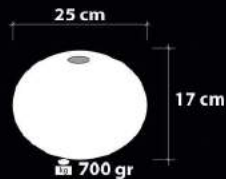

Cam Rengi / Tesisat Rengi