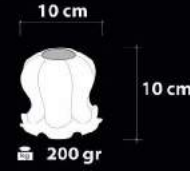

e EnergySaver

Ürün Özellikleri / Features  
Malzeme / Items : Opal Cam  
/ Opal Glass  
Ampul / Light : E-27 - 75W

1043 OPAL  
Üfleme Cam  
Blowing Glass

e EnergySaver

Ürün Özellikleri / Features  
Malzeme / Items : Opal Cam  
/ Opal Glass  
Ampul / Light : E-27 - 75W