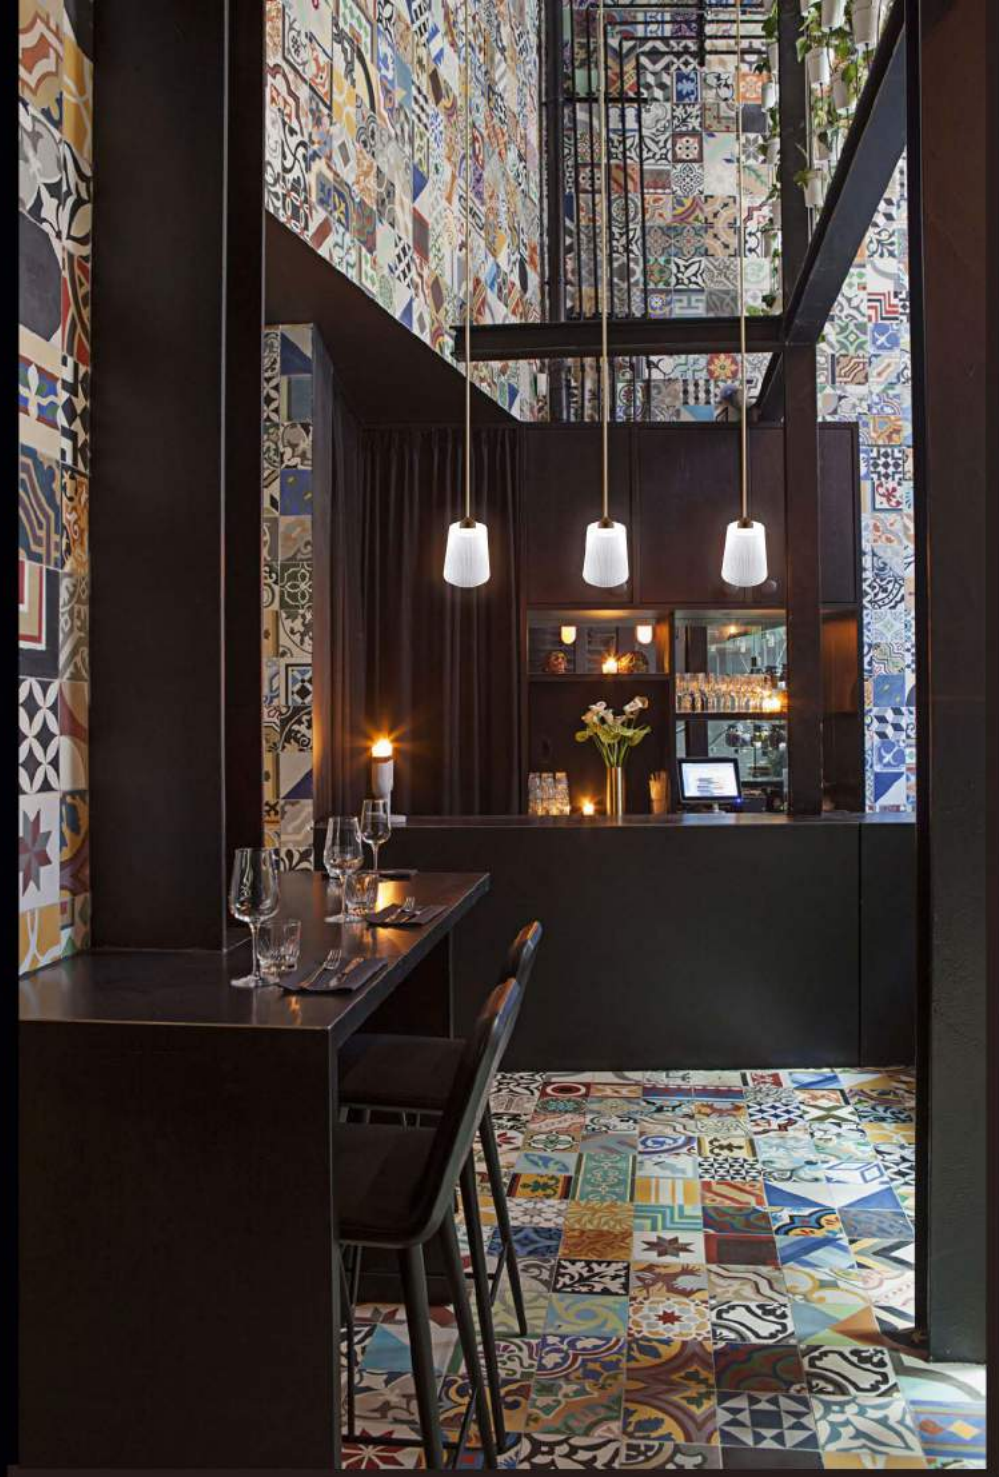

EnergySaver

Ürün Özellikleri / Features

Malzeme / Items : Opal Cam / Opal Glass

Gövde / Body : Plastik Tesisat / Plastic Fixture

Ampul / Light : E-27 - 75W

250 gr

450 gr

Cam Rengi / Tesisat Rengi