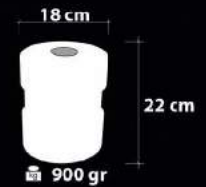

**2024-B OPAL**  
Üfleme Cam  
Blowing Glass

 EnergySaver

**Ürün Özellikleri / Features**

**Malzeme / Items : Opal Cam / Opal Glass**

**Gövde / Body : Plastik Tesisat / Plastic Fixture**

**Ampul / Light : E-27 - 75W**