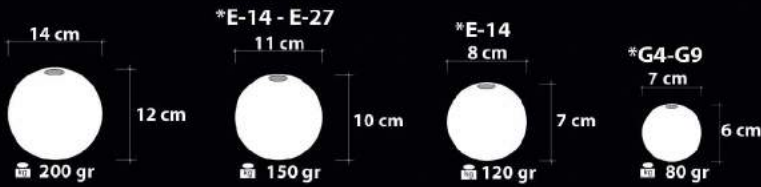

Ürün Özellikleri / Features

Malzeme / Items : Opal Cam / Opal Glass

Gövde / Body : Çelik Telli Tesisat / Steel Wire Texture

Ampul / Light : E-27 - *E14 - 75W