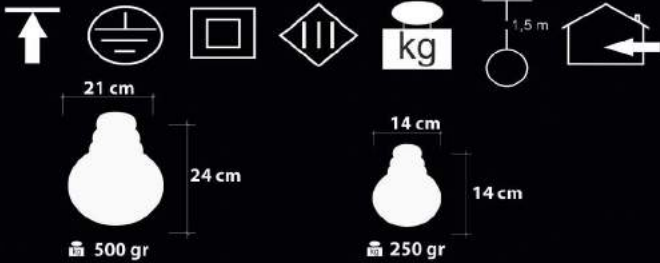

Ürün Özellikleri / Features

Malzeme / Items : Opal Cam / Opal Glass

Gövde / Body : Plastik Tesisat / Plastic Fixxture

Ampul / Light : E-27 - 75W

Cam Rengi / Tesisat Rengi