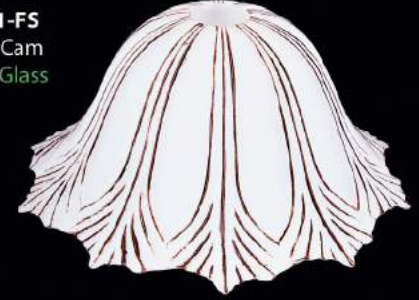

1135 A-1-FS
Savurma Cam
Spinning Glass