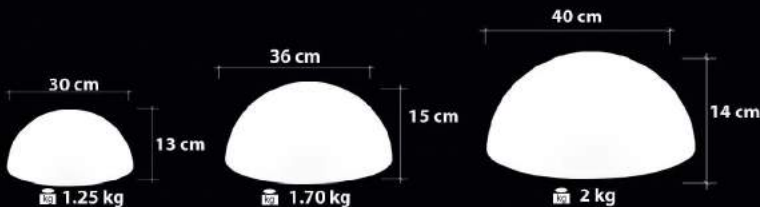

 Energy Saver

Handmade Decor

Ürün Özellikleri / Features

Malzeme / Items : Şeffaf Cam Üstü Boya

/ Paint on Transparent Glass

Ampul / Light : E-27 - 75W