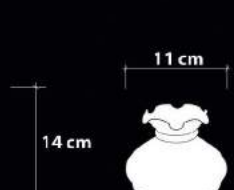

ALAADDİN Serisi

Series

Handmade Decor

1.30 kg

1.10 kg

650 gr

380 gr

110 gr

Ürün Özellikleri / Features

Malzeme / Items : **Opal Cam / Opal Glass**

Gövde / Body : **Masa Lambası / Table Lamb**

Ampul / Light : **E-27 - 75W**