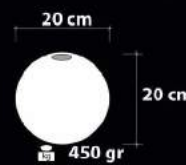

## Ürün Özellikleri / Features

**Malzeme / Items : Şeffaf Cam Üstü Bantlama**  
/ Band Cover on Transparent Glass

**Ampul / Light : E-27 - 75W**

Cam Rengi / Tesisat Rengi