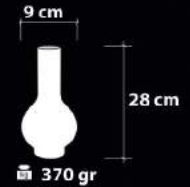

# 025 Serisi

**025 OPAL**  
Üfleme Cam  
Blowing Glass

EnergySaver

Ürün Özellikleri / Features  
Malzeme / Items : **Opal Cam**  
/ Opal Glass  
Ampul / Light : **E-27 / E-14 - 75W**

024 OPAL  
Üfleme Cam  
Blowing Glass