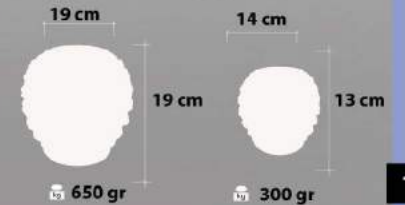

Cam Rengi / Tesisat Rengi