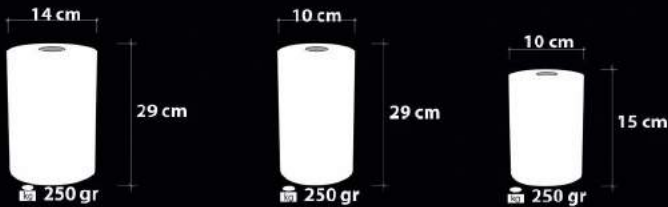

  Handmade Decor

**Ürün Özellikleri / Features**

**Malzeme / Items : Mat Cam Üstü Fırça Boya**  
/ Brush Paint on Mat Glass

**Ampul / Light : E-27 - 75W**