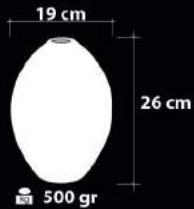

El Dekorasyon / Hand Decor on Mat Glass

Ampul / Light : **E-27 - 75W**