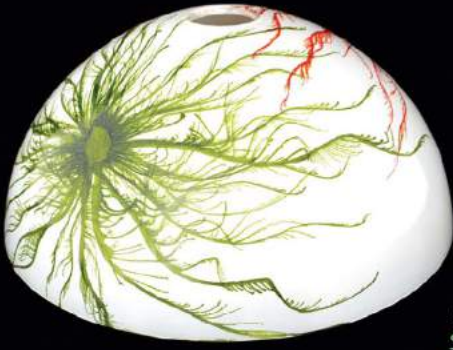

106-1006 Serisi

Series

106-PS
Savurma Cam
Spinning Glass