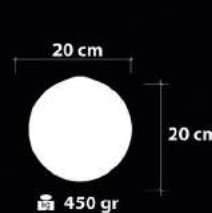

 EnergySaver

Handmade Decor

Ürün Özellikleri / Features

Malzeme / Items : Şeffaf Cam Üstü Kaplama  
/ Polishing on Transparent Glass

Ampul / Light : E-27 - 75W

Cam Rengi / Tesisat Rengi

Cam Rengi / Tesisat Rengi