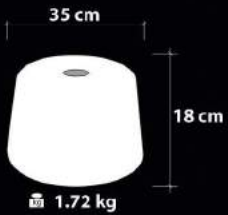

EnergySaver