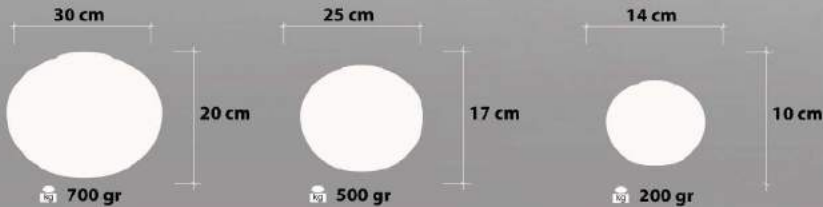

Tüm Tekli Tesisatlara Uygundur.
Suitable For All Single Fixtures

Ürün Özellikleri / Features
Malzeme / Items : Şeffaf Cam Üstü
Lüster / Louster on Transparent Glass
Ampul / Light : E-27 - 75W