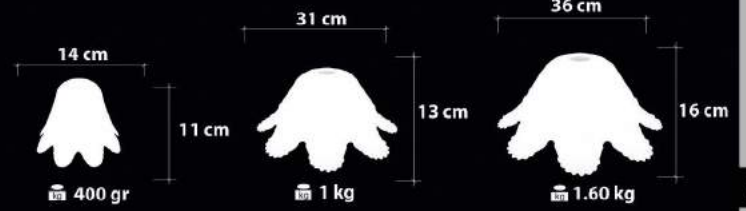

Ürün Özellikleri / Features

Malzeme / Items : Mat Cam Üstü Boya
/ Paint on Mat Glass

Ampul / Light : E-27 - 75W