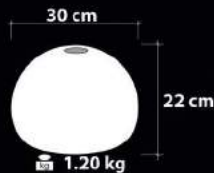

Tüm Tekli Tesisatlara Uygundur.  
Suitable For All Single Fixtures

  Handmade Decor

Ürün Özellikleri / Features

Malzeme / Items : **Boyalı Cam Üstü Bantlama**  
/ Band Cover on Painted Glass

Ampul / Light : **E-27 - 75W**