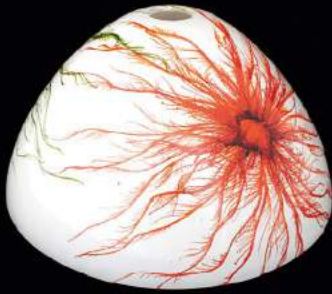

1147 A-PS
Savurma Cam
Spinning Glass