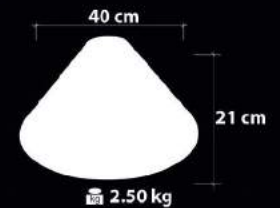

Cam Rengi / Tesisat Rengi