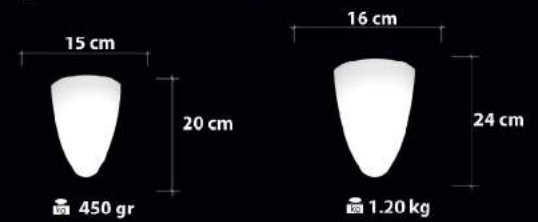

Cam Rengi / Tesisat Rengi