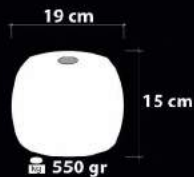

Ürün Özellikleri / Features

Malzeme / Items : Opal Cam Üstü Boya
/ Paint on Opal Glass

Ampul / Light : E-27 - 75W