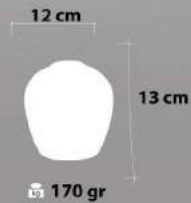

Ürün Özellikleri / Features

Malzeme / Items : Şeffaf Cam Üstü Lüster

/ Louster on Transparent Glass

Ampul / Light : E-27 - 75W