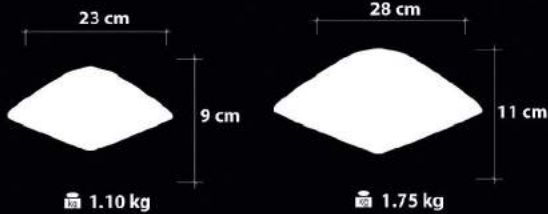

44 Serisi

Series

Tüm Tekli Tesisatlara Uygundur.
Suitable For All Single Fixtures

EnergySaver

Handmade Decor

Ürün Özellikleri / Features

Malzeme / Items : Alabaster Üstü Boya

/ Paint on Alabaster Glass

Ampul / Light : E-27 - 75W

044 Serisi

Series

Tüm Tekli Tesisatlara Uygundur.
Suitable For All Single Fixtures

EnergySaver

Handmade Decor

Ürün Özellikleri / Features

Malzeme / Items : Şeffaf Cam Üstü Bantlama

/ Band Cover on Transparent Glass

Ampul / Light : E-27 - 75W

Cam Rengi / Tesisat Rengi

Cam Rengi / Tesisat Rengi