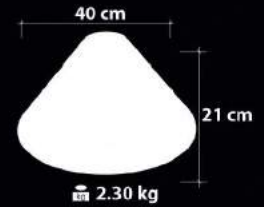

Cam Rengi / Tesisat Rengi