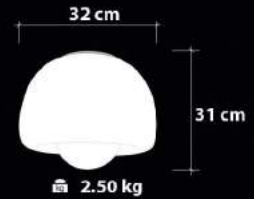

e EnergySaver

Ürün Özellikleri / Features

Malzeme / Items : Opal Aydınlatma Camı
/ Opal Lighting Glass

Gövde / Body : Çelik Telli Glop Tesisatı
/ Steel Wired Globe Fixture

Ampul / Light : E-27 - 75W