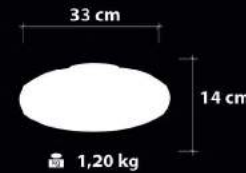

## Ürün Özellikleri / Features

**Malzeme / Items : Opal Cam / Opal Glass**

**Ampul / Light : E-27 - 75W**

eEnergySaver

LED LIVING  
TECHNOLOGY

Cam Rengi / Tesisat Rengi