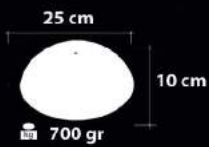

107-1006 Serisi

Series

EnergySaver

Handmade Decor

Ürün Özellikleri / Features

Malzeme / Items : Şeffaf Cam Üstü Bantlama
/ Band Cover on Transparent Glass

Ampul / Light : E-27 - 75W