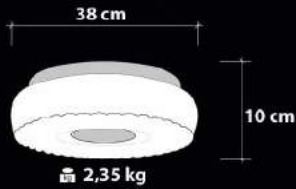

EnergySaver