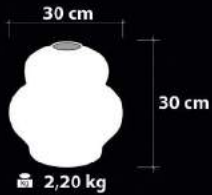

Ürün Özellikleri / Features

Malzeme / Items : Opal Cam / Opal Glass

Gövde / Body : Plastik Tesisat / Plastic Fixture

Ampul / Light : E-27 / *E-14 - 75W

Cam Rengi / Tesisat Rengi