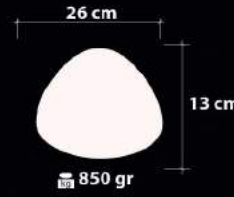

**Handmade Decor**

1,5 m

**Ürün Özellikleri / Features**

**Malzeme / Items : Boyalı Cam Üstü Fırça**

**/ Paint on Opal Glass**

**Ampul / Light : E-27 - 75W**