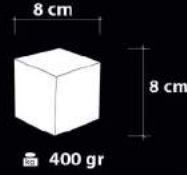

(\*E-14)

e EnergySaver

Ürün Özellikleri / Features  
Malzeme / Items : Opal Cam  
/ Opal Glass  
Ampul / Light : E-14 - 75W

4444 C - OPAL KÜP  
Üfleme Cam  
Blowing Glass

(\*E-14)

e EnergySaver

Ürün Özellikleri / Features  
Malzeme / Items : Opal Cam  
/ Opal Glass  
Ampul / Light : E-14 - 75W