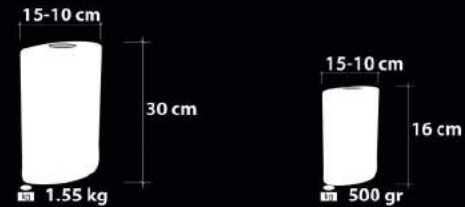

Ampul / Light : E-27 - 75W

Cam Rengi / Tesisat Rengi

Cam Rengi / Tesisat Rengi

2024 A-5-42  
Üfleme Cam  
Blowing Glass

2024 B-5-42  
Üfleme Cam  
Blowing Glass

e EnergySaver

Handmade Decor

Ürün Özellikleri / Features