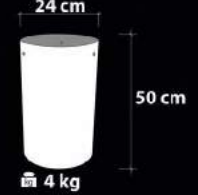

Ürün Özellikleri / Features

Malzeme / Items : Opal Cam / Opal Glass

Gövde / Body : 3 Delikli Tesisat / 3 Holes Fixture

Ampul / Light : E-27 / E-14 - 75W

EnergySaver