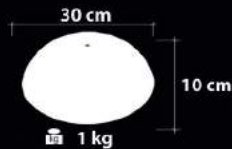

107-1006 Serisi

Series

EnergySaver

Handmade Decor

Ürün Özellikleri / Features

Malzeme / Items : Şeffaf Cam Üstü Bantlama
/ Band Cover on Transparent Glass

Ampul / Light : E-27 - 75W