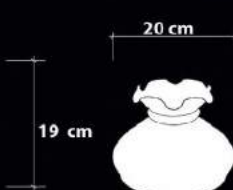

ALAADDİN Serisi

Series

Handmade Decor

1.30 kg

1.10 kg

650 gr

380 gr

110 gr

Ürün Özellikleri / Features

Malzeme / Items : **Opal Cam / Opal Glass**

Gövde / Body : **Masa Lambası / Table Lamb**

Ampul / Light : **E-27 - 75W**