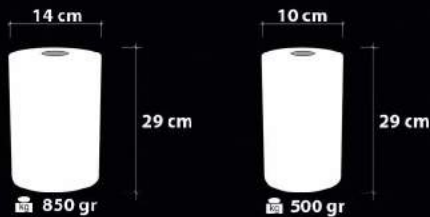

Tüm Tekli Tesisatlara Uygunur.
Suitable For All Single Fixtures

EnergySaver Handmade Decor

Ürün Özellikleri / Features

Malzeme / Items : Mat Cam Üstü

El Dekorasyon / Hand Decor on Mat Glass

Ampul / Light : E-27 - 75W

333 Serisi
Series

Tüm Tekli Tesisatlara Uygunur.
Suitable For All Single Fixtures

EnergySaver Handmade Decor

Ürün Özellikleri / Features

Malzeme / Items : Mat Cam Üstü

El Dekorasyon / Hand Decor on Mat Glass

Ampul / Light : E-27 - 75W

333 Serisi
Series

Cam Rengi / Tesisat Rengi

Cam Rengi / Tesisat Rengi