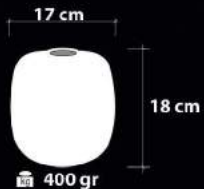

Tüm Tekli Tesisatlara Uygundur.
Suitable For All Single Fixtures

EnergySaver

Handmade Decor

Ürün Özellikleri / Features

Malzeme / Items : Opal Cam Üstü Boya
/ Paint on Opal Glass

Ampul / Light : E-27 - 75W

1921 Serisi Series

Cam Rengi / Tesisat Rengi

Tüm Tekli Tesisatlara Uygundur.
Suitable For All Single Fixtures

EnergySaver

Handmade Decor

Ürün Özellikleri / Features

Malzeme / Items : Opal Cam Üstü Boya
/ Paint on Opal Glass

Ampul / Light : E-27 - 75W

1933 Serisi Series

Cam Rengi / Tesisat Rengi