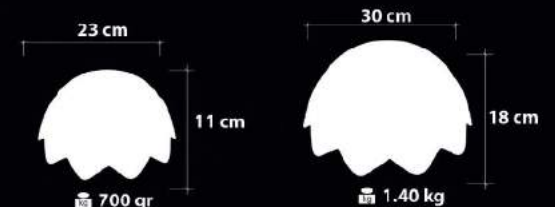

Cam Rengi / Tesisat Rengi

Cam Rengi / Tesisat Rengi