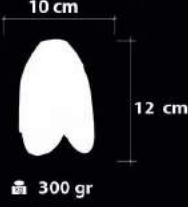

Series 0035 Serisi