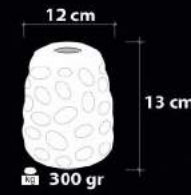

Ürün Özellikleri / Features
Malzeme / Items : Opal Cam Üstü Boya
/ Paint on Opal Glass
Ampul / Light : E-27 - 75W

EnergySaver Handmade Decor