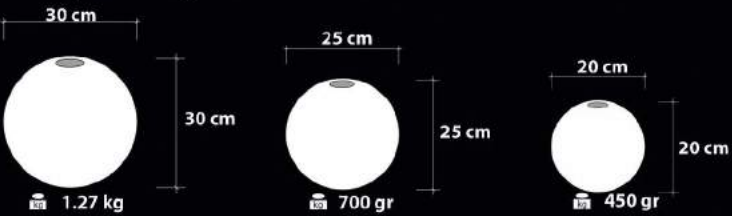

Cam Rengi / Tesisat Rengi