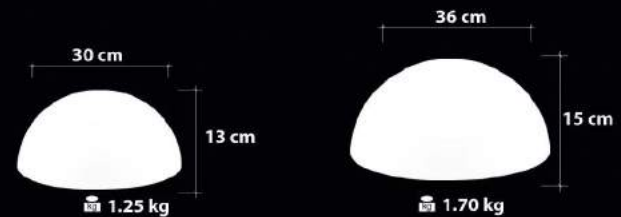

Cam Rengi / Tesisat Rengi

Cam Rengi / Tesisat Rengi