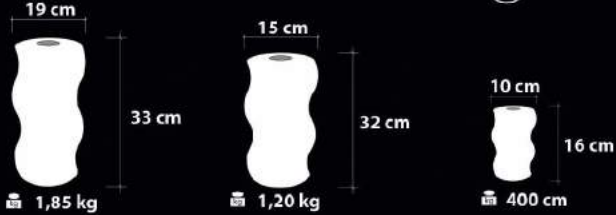

Tüm Tekli Tesisatlara Uygun.
Suitable For All Single Fixtures

EnergySaver