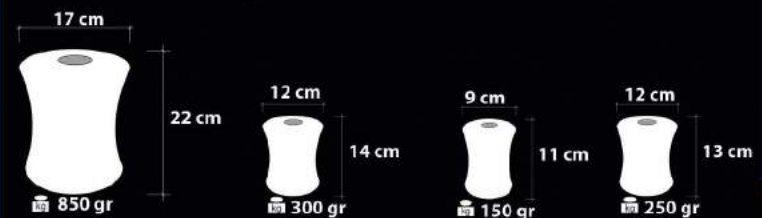

e EnergySaver

Handmade Decor

Ürün Özellikleri / Features

Malzeme / Items : Şeffaf Cam Üstü Boya

/ Paint on Transparent Glass

Ampul / Light : E-27 - 75W