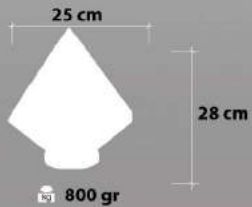

800 gr

Ürün Özellikleri / Features

Malzeme / Items : Opal/Şeffaf Cam Üstü
Lüster / Louster on Transparent/Opal Glass
Ampul / Light : E-27 - 75W