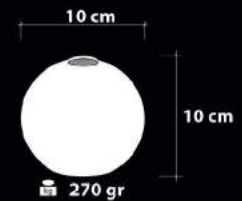

Cam Rengi / Tesisat Rengi