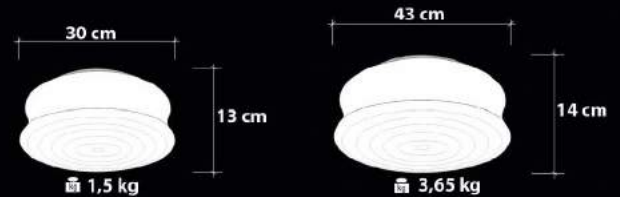

Ürün Özellikleri / Features

Malzeme / Items : Opal Aydınlatma Camı
/ Opal Lighting Glass

Gövde / Body : Çelik Telli Glop Tesisatı
/ Steel Wired Globe Fixture

Ampul / Light : E-27 - 75W

EnergySaver