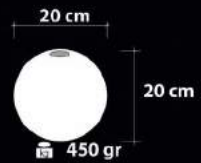

Cam Rengi / Tesisat Rengi