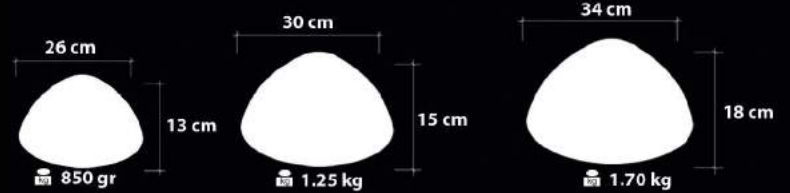

 EnergySaver

 Handmade Decor

Ürün Özellikleri / Features

Malzeme / Items : Şeffaf Cam Üstü Bantlama  
/ Bant On Transparent Glass

Ampul / Light : E-27 - 75W

Cam Rengi / Tesisat Rengi

Cam Rengi / Tesisat Rengi