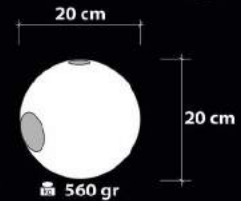

Ürün Özellikleri / Features

Malzeme / Items : Opal Cam / Opal Glass

Gövde / Body : Çelik Telli Tesisat / Steel Wire Fixture

Ampul / Light : E-27 - 75W

EnergySaver

Tüm Tekli Tesisatlara Uygunur.
Suitable For All Single Fixtures