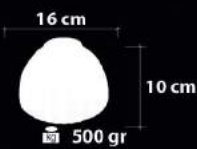

**Ampul / Light : E-27 - 75W**