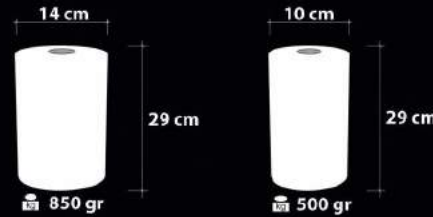

333 Serisi
Series

Cam Rengi / Tesisat Rengi

Cam Rengi / Tesisat Rengi