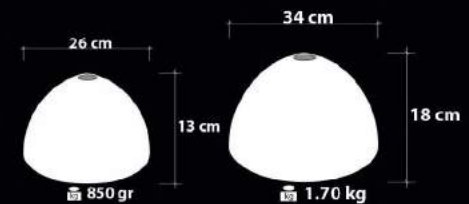

Cam Rengi / Tesisat Rengi

Cam Rengi / Tesisat Rengi