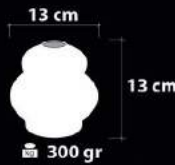

Ürün Özellikleri / Features

Malzeme / Items : Opal Cam / Opal Glass

Gövde / Body : Plastik Tesisat / Plastic Fixture

Ampul / Light : E-27 / *E-14 - 75W

Cam Rengi / Tesisat Rengi