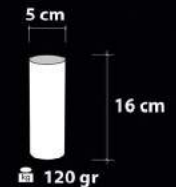

Cam Rengi / Tesisat Rengi