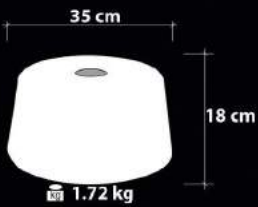

Tüm Tekli Tesisatlara Uygundur.
Suitable For All Single Fixtures

Ürün Özellikleri / Features
Malzeme / Items : Opal Cam Üstü Transfer
/ Transfer Paint on Opal Glass
Ampul / Light : E-27 - 75W

Cam Rengi / Tesisat Rengi