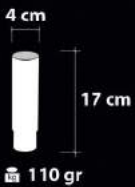

# 010 - 011 Serisi

Series

**011 OPAL**  
Üfleme Cam  
Blowing Glass

**010 OPAL**  
Üfleme Cam  
Blowing Glass

**Ürün Özellikleri / Features**  
**Malzeme / Items : Opal Cam**  
/ Opal Glass  
**Gövde / Body : Aplik**  
/ Sconce  
**Ampul / Light : E-14 - 75W**