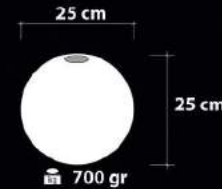

Cam Rengi / Tesisat Rengi