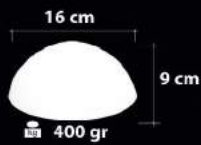

1006-ALB
Savurma Cam
Spinning Glass

Cam Rengi / Tesisat Rengi