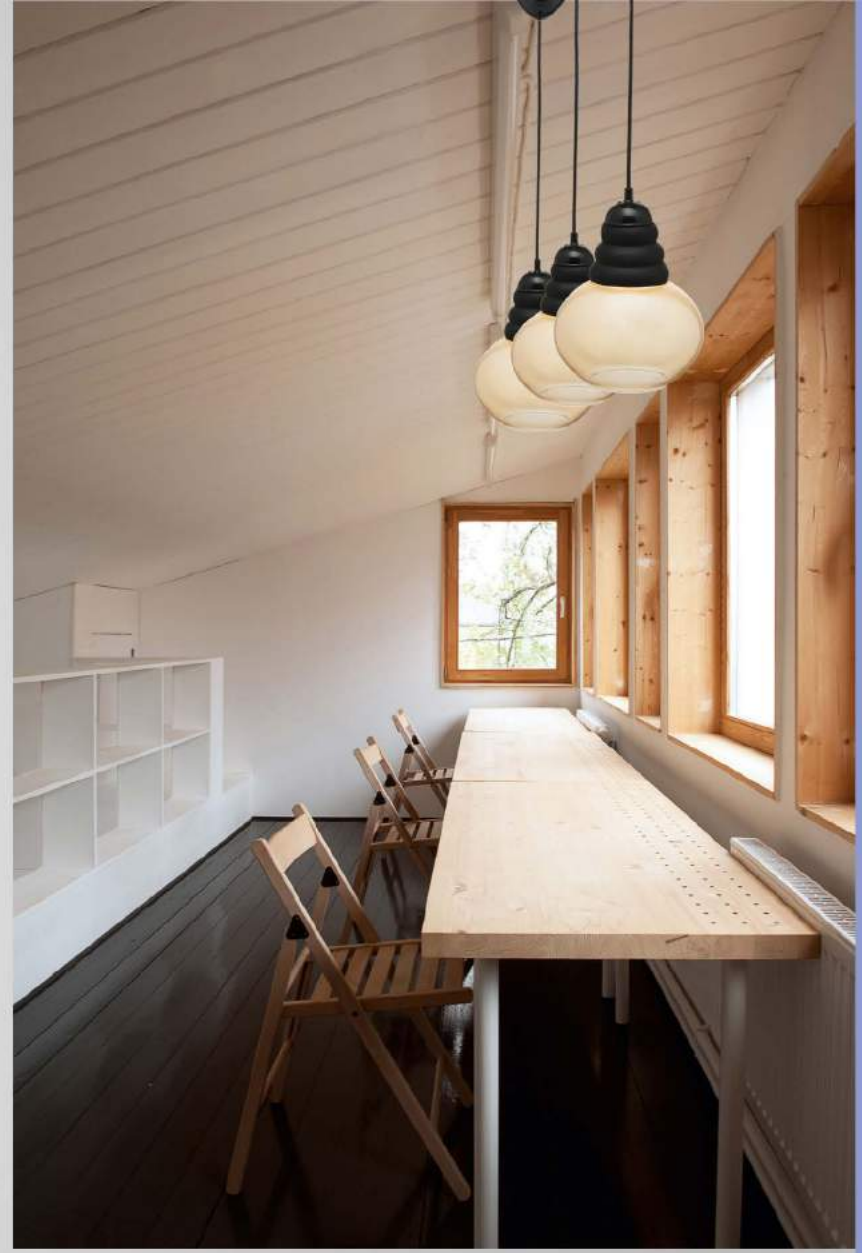

e EnergySaver

Handmade Decor

Ürün Özellikleri / Features

Malzeme / Items : Şeffaf Cam Üstü Lüster

/ Louster on Transparent Glass

Ampul / Light : E-27 - 75W

Cam Rengi / Tesisat Rengi