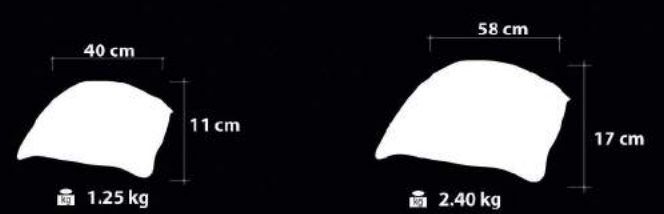

Cam Rengi / Tesisat Rengi

Cam Rengi / Tesisat Rengi