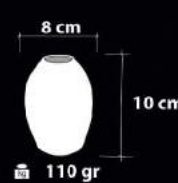

Ürün Özellikleri / Features

Malzeme / Items : Opal Cam / Opal Glass

Gövde / Body : Kablolu Tesisat / Cable Fixture

Ampul / Light : E-27 / *E-14 - 75W