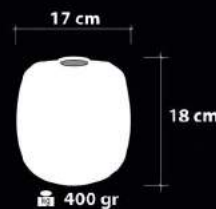

Cam Rengi / Tesisat Rengi

Cam Rengi / Tesisat Rengi