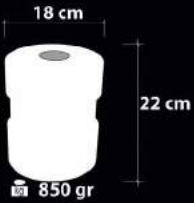

e EnergySaver

Handmade Decor

Ürün Özellikleri / Features

Malzeme / Items : Şeffaf Cam Üstü Bantlama
/ Band Cover On Transparent Glass

Ampul / Light : E-27 - 75W

2024 Serisi
Series

Cam Rengi / Tesisat Rengi

e EnergySaver

Handmade Decor

Ürün Özellikleri / Features

Malzeme / Items : Şeffaf Cam Üstü Bantlama
/ Band Cover On Transparent Glass

Ampul / Light : E-27 - 75W

2044 Serisi
Series

Cam Rengi / Tesisat Rengi

193-194