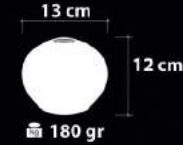

Ürün Özellikleri / Features

Malzeme / Items : Opal Cam / Opal Glass

Gövde / Body : Kablolu Tesisat / Cable Fixture

Ampul / Light : E-27 - 75W

Cam Rengi / Tesisat Rengi