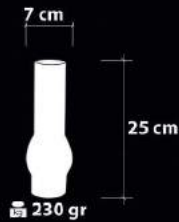

EnergySaver

Handmade Decor

Ürün Özellikleri / Features

Malzeme / Items : Şeffaf Cam Üstü

**Boya - Asit/ Paint-Acid on
Transparent Glass**

Ampul / Light : E-14 - 75W

026 Serisi

Series

Cam Rengi / Tesisat Rengi

025 Serisi

Series

EnergySaver

Handmade Decor

Ürün Özellikleri / Features

Malzeme / Items : Şeffaf Cam Üstü Asit

**/ Acid On Transparent Glass
Ampul / Light : E-14 - 75W**

Cam Rengi / Tesisat Rengi

235-236