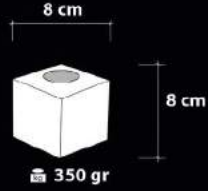

e EnergySaver