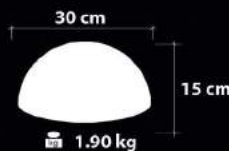

Cam Rengi / Tesisat Rengi