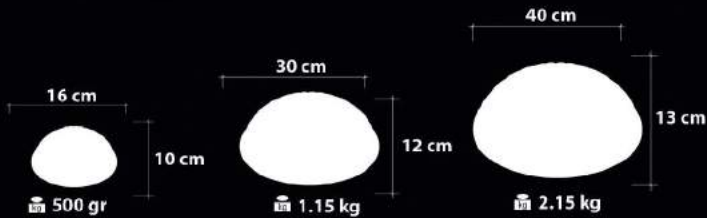

**1133 B-1**  
Savurma Cam  
Spinning Glass

 EnergySaver

 Handmade Decor

**Ürün Özellikleri / Features**

**Malzeme / Items : Mat Cam Üstü Boya**  
/ Paint on Mat Glass

**Ampul / Light : E-27 - 75W**