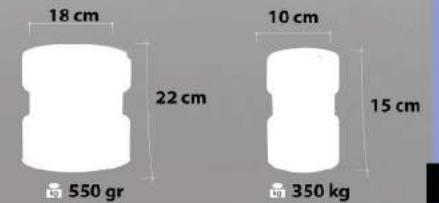

Ürün Özellikleri / Features

Malzeme / Items : Şeffaf Cam Üstü Bantlama

/ Bant on Transparent Glass

Ampul / Light : E-27 - 75W

eEnergySaver

Handmade Decor