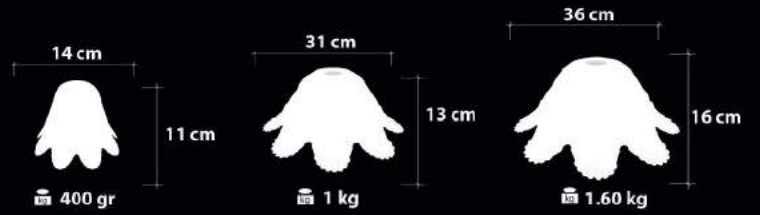

Cam Rengi / Tesisat Rengi

Cam Rengi / Tesisat Rengi