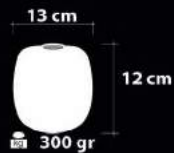

1921 Serisi

Series

EnergySaver

Handmade Decor

Ürün Özellikleri / Features

Malzeme / Items : Şeffaf/Mat Cam Üstü Boya
/ Paint on Transparent/MAT Glass

Ampul / Light : E-27 - 75W

1921 Serisi

Series

EnergySaver

Handmade Decor

Ürün Özellikleri / Features

Malzeme / Items : Şeffaf Cam Üstü Varak
/ Polishing on Transparent Glass

Ampul / Light : E-27 - 75W

Cam Rengi / Tesisat Rengi

Cam Rengi / Tesisat Rengi