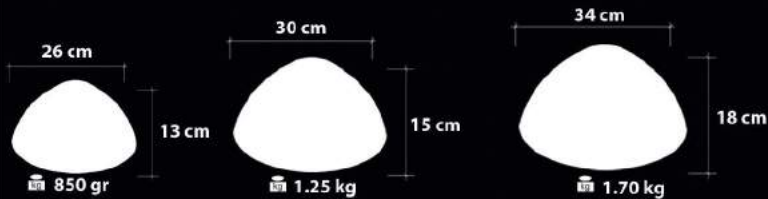

1147 Serisi
Series

Cam Rengi / Tesisat Rengi