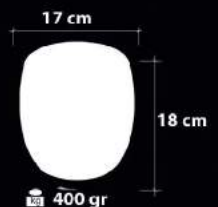

Cam Rengi / Tesisat Rengi