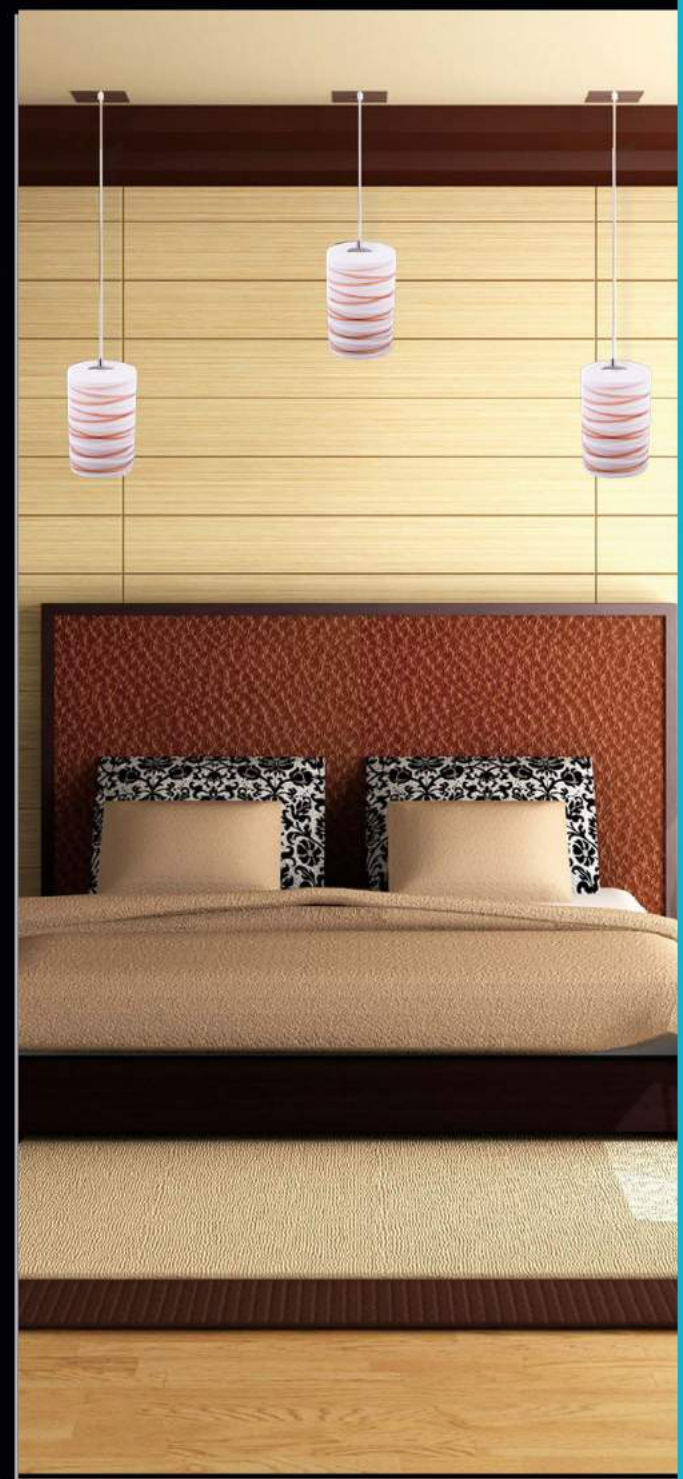

Handmade Decor

Energy Saver

Ürün Özellikleri / Features

Malzeme / Items : Opal Cam Üstü Boya

/ Paint on Opal Glass

Gövde / Body : Plastik Tesisatı / Plastic Fixture

Ampul / Light : E-27 - 75W

Cam Rengi / Tesisat Rengi