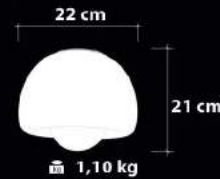

e EnergySaver

Ürün Özellikleri / Features

Malzeme / Items : Opal Aydınlatma Camı
/ Opal Lighting Glass

Gövde / Body : Çelik Telli Glop Tesisatı
/ Steel Wired Globe Fixture

Ampul / Light : E-27 - 75W