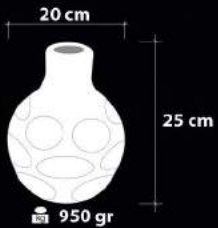

Ampul / Light : **E-27 - 75W**