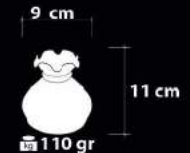

Cam Rengi / Tesisat Rengi