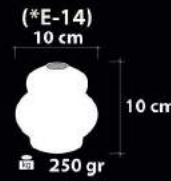

Ürün Özellikleri / Features

Malzeme / Items : Opal Cam / Opal Glass

Gövde / Body : Plastik Tesisat / Plastic Fixture

Ampul / Light : E-27 / *E-14 - 75W

Cam Rengi / Tesisat Rengi