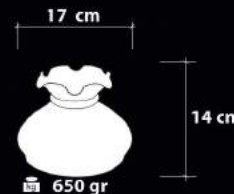

Cam Rengi / Tesisat Rengi