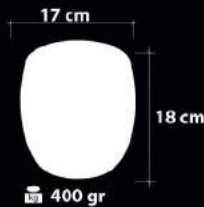

1921 Serisi

Series

1921 Serisi

Series

Tüm Tekli Tesisatlara Uygundur.
Suitable For All Single Fixtures

EnergySaver

Handmade Decor

Ürün Özellikleri / Features

Malzeme / Items : Opal Cam Üstü Transfer

/ Paint on Opal Glass

Ampul / Light : E-27 - 75W

Cam Rengi / Tesisat Rengi

Tüm Tekli Tesisatlara Uygundur.
Suitable For All Single Fixtures

EnergySaver

Handmade Decor

Ürün Özellikleri / Features

Malzeme / Items : Opal Cam Üstü Transfer

/ Paint on Opal Glass

Ampul / Light : E-27 - 75W

Cam Rengi / Tesisat Rengi