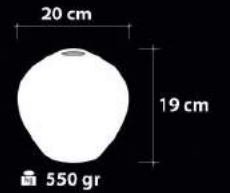

Ürün Özellikleri / Features

Malzeme / Items : Opal Cam / Opal Glass

Gövde / Body : Kablolu Tesisat / Cable Fixture

Ampul / Light : E-27 - 75W

Cam Rengi / Tesisat Rengi