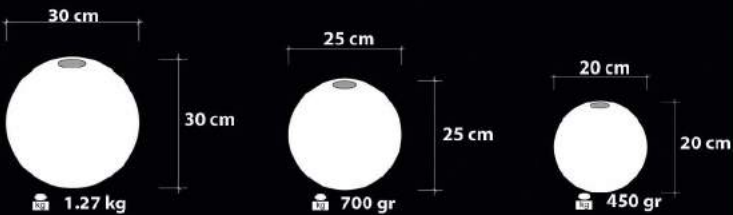

 EnergySaver

Handmade Decor

**Ürün Özellikleri / Features**

**Malzeme / Items : Şeffaf Cam Üstü Bantlama**  
/ Band Cover on Transparent Glass

**Ampul / Light : E-27 - 75W**