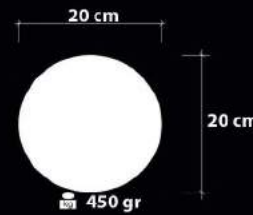

Cam Rengi / Tesisat Rengi