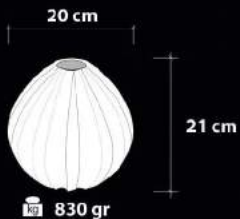

EnergySaver