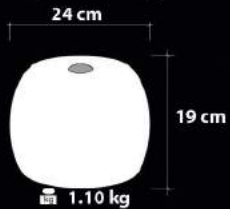

Ürün Özellikleri / Features

Malzeme / Items : Opal Cam Üstü Boya
/ Paint on Opal Glass

Ampul / Light : E-27 - 75W