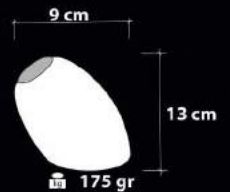

Cam Rengi / Tesisat Rengi