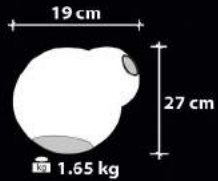

Ürün Özellikleri / Features

Malzeme / Items : Opal Cam / Opal Glass

Gövde / Body : Kablolu Tesisat / Wired Fixture

Ampul / Light : E-27 - 75W