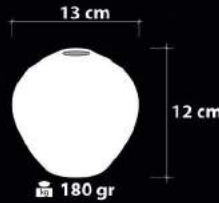

/ Paint on Opal Glass

Ampul / Light : **E-14 - 75W**

180 gr