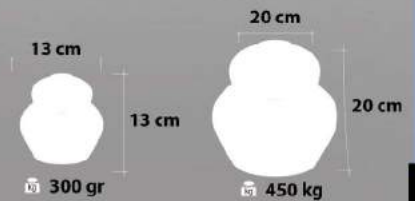

Ürün Özellikleri / Features

**Malzeme / Items : Şeffaf Cam Üstü Bantlama
ve Lüster / Band Cover and Louster on Transparent Glass
Ampul / Light : E-27 - 75W**

EnergySaver

Handmade Decor