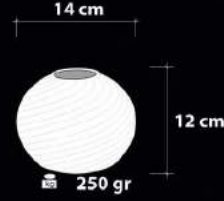

# 2033 Serisi

**2033-B OPAL**  
Üfleme Cam  
Blowing Glass

EnergySaver

Ürün Özellikleri / Features  
Malzeme / Items : **Opal Cam**  
/ Opal Glass  
Ampul / Light : **E-27 - 75W**