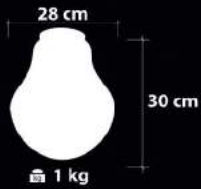

EnergySaver