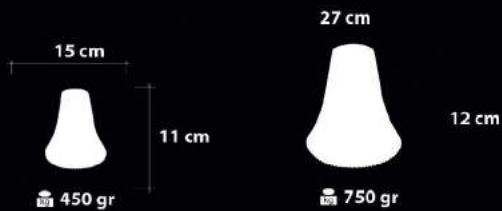

 EnergySaver

Handmade Decor

**Ürün Özellikleri / Features**

**Malzeme / Items : Mat Cam Üstü Boya**

/ Paint on Mat Glass

**Ampul / Light : E-27 - 75W**

**1167 Serisi**  
Series

Cam Rengi / Tesisat Rengi