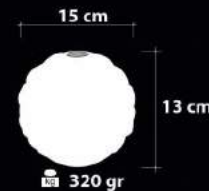

Cam Rengi / Tesisat Rengi