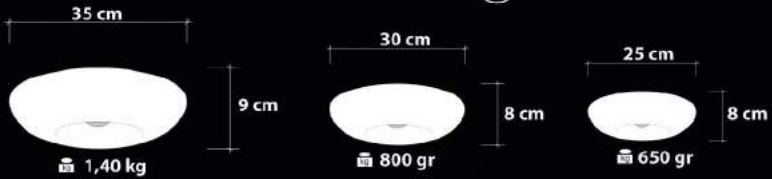

Ürün Özellikleri / Features

Malzeme / Items : Opal Cam / Opal Glass

Ampul / Light : E-27 - 75W

Cam Rengi / Tesisat Rengi