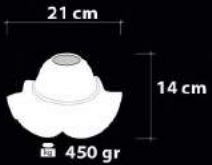

Ürün Özellikleri / Features
Malzeme / Items : Opal Cam
/ Opal Glass
Ampul / Light : E-27 - 75W