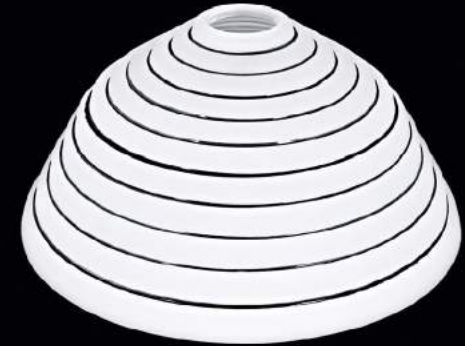

1214 A-1-Y
Savurma Cam
Spinning Glass

Tüm Tekli Tesisatlara Uygundur.
Suitable For All Single Fixtures

EnergySaver

Handmade Decor