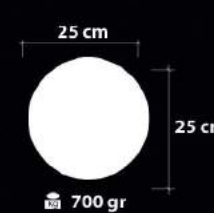

 EnergySaver

Handmade Decor

Ürün Özellikleri / Features

Malzeme / Items : Şeffaf Cam Üstü Kaplama  
/ Polishing on Transparent Glass

Ampul / Light : E-27 - 75W

Cam Rengi / Tesisat Rengi

Cam Rengi / Tesisat Rengi