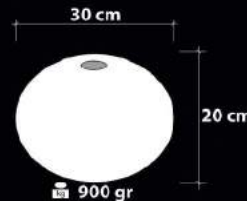

1973 Serisi

Series

Tüm Tekli Tesisatlara Uygundur.
Suitable For All Single Fixtures

Ürün Özellikleri / Features

Malzeme / Items : Şeffaf Cam Üstü Bantlama
/ Band Cover on Transparent Glass

Ampul / Light : E-27 - 75W

Cam Rengi / Tesisat Rengi

1973-A-5-31
Üfleme Cam
Blowing Glass

Tüm Tekli Tesisatlara Uygundur.
Suitable For All Single Fixtures

Ürün Özellikleri / Features

Malzeme / Items : Şeffaf Cam Üstü
Bantlama / Band Cover on Transparent Glass

Ampul / Light : E-27 - 75W

1973 Serisi

Series

Cam Rengi / Tesisat Rengi