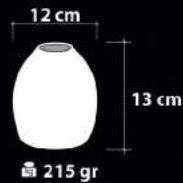

Ürün Özellikleri / Features

Malzeme / Items : Opal Cam / Opal Glass

Gövde / Body : Kablolu Tesisat / Cable Fixture

Ampul / Light : E-27 / *E-14 - 75W