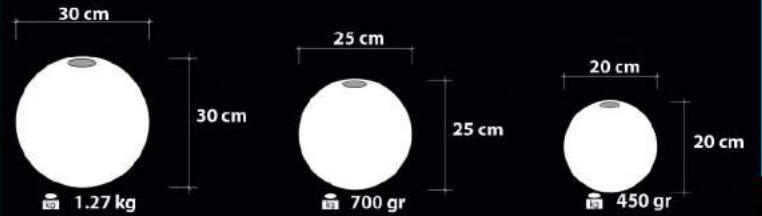

Cam Rengi / Tesisat Rengi