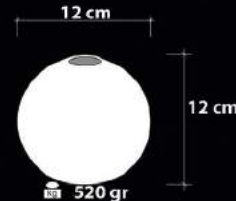

Cam Rengi / Tesisat Rengi