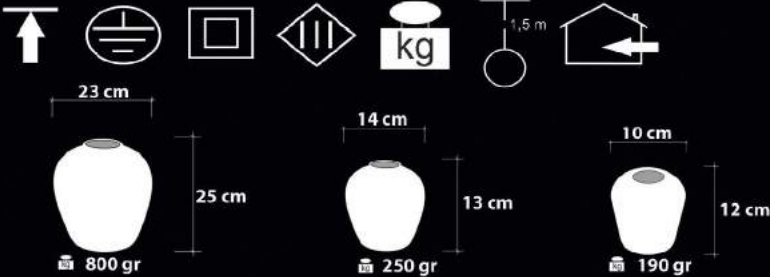

 EnergySaver

**Ürün Özellikleri / Features**

**Malzeme / Items : Opal Cam / Opal Glass**

**Gövde / Body : Avize / Chandelier**

**Ampul / Light : E-27 - 75W**

 Cam Rengi / Tesisat Rengi

**1934 OPAL**  
Üfleme Cam  
Blowing Glass