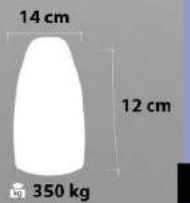

Ürün Özellikleri / Features

Malzeme / Items : Şeffaf Cam Üstü Bantlama
/ Bant on Transparent Glass

Ampul / Light : E-27 - 75W