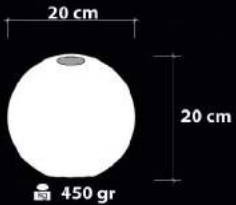

Handmade Decor

e EnergySaver