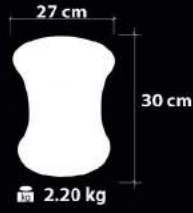

 EnergySaver

Handmade Decor

Ürün Özellikleri / Features

Malzeme / Items : Şeffaf Cam Üstü Kaplama  
/ Polishing on Transparent Glass

Ampul / Light : E-27 - 75W