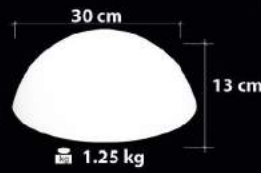

Cam Rengi / Tesisat Rengi