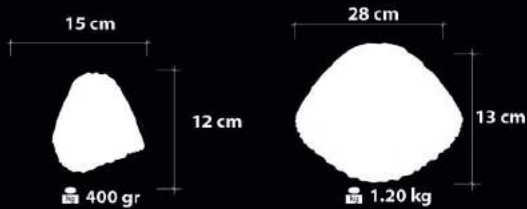

Cam Rengi / Tesisat Rengi