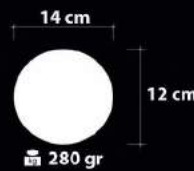

## Ürün Özellikleri / Features

**Malzeme / Items : Şeffaf Üstü Çatlatma-Boya**  
/ Cracked and Painting on Transparent Glass

**Ampul / Light : E-27 - 75W**

 EnergySaver

Handmade Decor