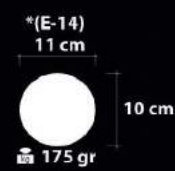

## Ürün Özellikleri / Features

**Malzeme / Items : Şeffaf Üstü Çatlatma-Boya**  
/ Cracked and Painting on Transparent Glass

**Ampul / Light : E-27 - 75W**

 EnergySaver

Handmade Decor