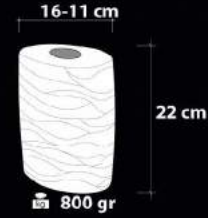

Cam Rengi / Tesisat Rengi

Cam Rengi / Tesisat Rengi