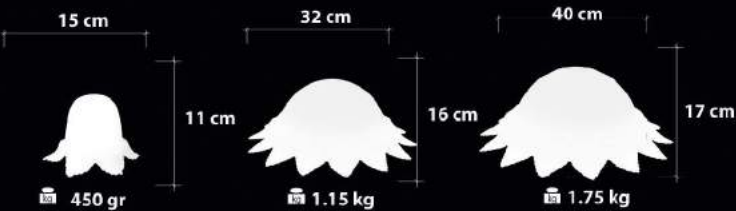

Handmade Decor

Ürün Özellikleri / Features

Malzeme / Items : Mat Cam Üstü Boya  
/ Paint on Mat Glass

Ampul / Light : E-14 - E-27 - 75W