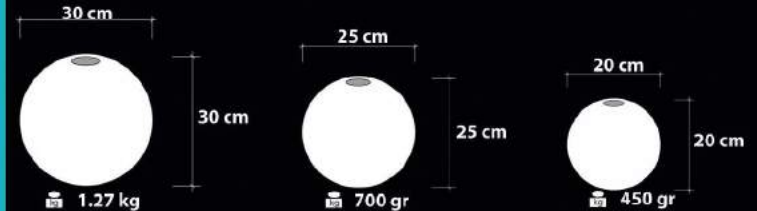

Tüm Tekli Tesisatlara Uygundur.
Suitable For All Single Fixtures

EnergySaver **Handmade Decor**

Ürün Özellikleri / Features

Malzeme / Items : Mat Cam Üstü Bantlama
Bantlama/ Band Cover on Mat Glass

Ampul / Light : E-27 - 75W