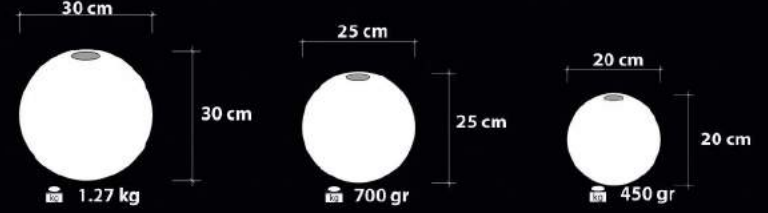

EnergySaver

Handmade Decor

Ürün Özellikleri / Features

Malzeme / Items : Şeffaf Cam Üstü Bantlama  
/ Band Cover on Transparent Glass

Ampul / Light : E-27 - 75W

Cam Rengi / Tesisat Rengi

Cam Rengi / Tesisat Rengi