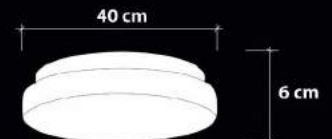

## Ürün Özellikleri / Features

**Malzeme / Items : Opal Cam / Opal Glass**

**Ampul / Light : E-27 - 75W**

**eEnergySaver**

**LED LIVING  
TECHNOLOGY**

480 gr

580 gr

900 gr