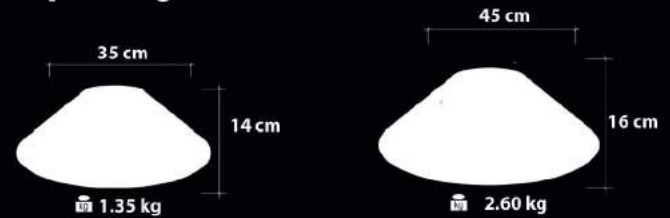

Cam Rengi / Tesisat Rengi

Tüm Tekli Tesisatlara Uygunur.
Suitable For All Single Fixtures

Handmade Decor

Ürün Özellikleri / Features

Malzeme / Items : Mat Yaldızlı Alabaster
Cam / Mat Polished Alabaster Glass

Ampul / Light : E-27 - 75W