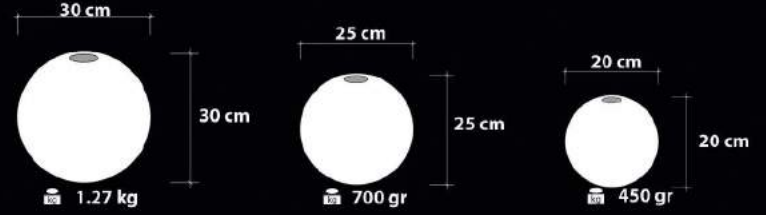

 EnergySaver

Handmade Decor

**Ürün Özellikleri / Features**

**Malzeme / Items : Şeffaf Cam Üstü Bantlama**  
/ Band Cover on Transparent Glass

**Ampul / Light : E-27 - 75W**

Cam Rengi / Tesisat Rengi

Cam Rengi / Tesisat Rengi