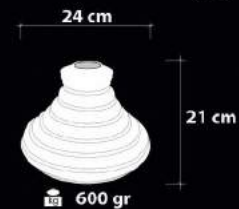

Cam Rengi / Tesisat Rengi