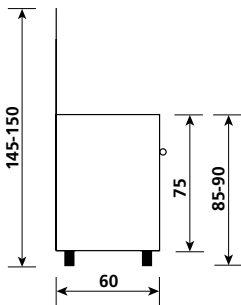

90x60 MAXI OVEN / MAXI HORNO

Alpha

Adjustable feet
Patas regulables

Standard features

Crystal lid
Matt enamelled pan supports
Oven light
Storage compartment
Adjustable feet

Safety

Double glass oven door

Details

Easy to clean titanium enamelled oven cavity
Minute minder
Thermostat

Optional

Flame Failure device for cooktop burners
Flame Failure device for gas oven burners (for AL9612MX model)
Flame Failure device for gas oven / gas grill burners (for AL9612GX model)
Ignition by button for cooktop / gas oven burners (for AL9612MX model)
Ignition by button for cooktop / gas oven / gas grill burners (for AL9612GX model)
Oven and grill with separate knob (for AL9612GX model)
Closed door (for AL9612GX model)
Turnspit
Wok adaptor

Características estándar

Tapa de cristal
Soportes para ollas esmaltados mate
Luz del horno
Compartimento para el almacenamiento
Patas regulables

Seguridad

Puerta del horno de doble vidrio

Detalles

Cavidad del horno de esmalte Titanium fácil de limpiar
Minutero
Termostato

Opcional

Dispositivo de Falla de Llama para quemadores del plano de cocción
Dispositivo de Falla de Llama para quemadores del horno a gas (para el modelo AL9612MX)
Dispositivo de Falla de Llama para quemadores de horno a gas / grill a gas (para el modelo AL9612GX)
Encendido por botón para quemadores de plano de cocción / horno a gas (para el modelo AL9612MX)
Encendido por botón para quemadores de plano de cocción / horno a gas / grill a gas (para el modelo AL9612GX)
Horno y grill con perilla separada (para el modelo AL9612GX)
Puerta cerrada (para el modelo AL9612GX)
Asador giratorio
Adaptador para wok

AL9612GX

White / Blanco

Oven

Gas oven
Gas grill
2 functions
122 lt oven capacity
1 grid
1 drip tray

Horno

Horno a gas
Grill a gas
2 funciones
Capacidad horno 122 l
1 rejilla
1 bandeja escurridora

AL9612GX - AL9612MX

5 gas burners
(1 triple ring in the middle **3800W**)
5 quemadores a gas
(1 triple anillo en el medio **3800W**)

AL9612MX

White / Blanco

Oven

Gas oven
Electric grill
Closed door
2 functions
130 lt oven capacity
1 grid
1 drip tray

Horno

Horno a gas
Grill eléctrico
Puerta cerrada
2 funciones
Capacidad horno 130 l
1 rejilla
1 bandeja escurridora