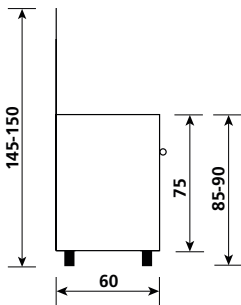

90x60 MAXI OVEN / MAXI HORNO

Alpha

Adjustable feet
Patas regulables

Standard features

Crystal lid
Matt enamelled pan supports
Oven light
Storage compartment
Adjustable feet

Safety

Double glass oven door

Details

Easy to clean titanium enamelled oven cavity
Minute minder
Thermostat

Optional

Flame Failure device for cooktop burners
Flame Failure device for gas oven burners (for AL9612MI model)
Flame Failure device for gas oven / gas grill burners (for AL9612GI model)
Ignition by button for cooktop / gas oven burners (for AL9612MI model)
Ignition by button for cooktop / gas oven / gas grill burners (for AL9612GI model)
Oven and grill with separate knob (for AL9612GI model)
Closed door (for AL9612GI model)
Turnspit
Wok adaptor

Características estándar

Tapa de cristal
Soportes para ollas esmaltados mate
Luz del horno
Compartimiento para el almacenamiento
Patas regulables

Seguridad

Puerta del horno de doble vidrio

Detalles

Cavidad del horno de esmalte Titanium fácil de limpiar
Minutero
Termostato

Opcional

Dispositivo de Falla de Llama para quemadores del plano de cocción
Dispositivo de Falla de Llama para quemadores del horno a gas (para el modelo AL9612MI)
Dispositivo de Falla de Llama para quemadores de horno a gas / grill a gas (para el modelo AL9612GI)
Encendido por botón para quemadores de plano de cocción / horno a gas (para el modelo AL9612MI)
Encendido por botón para quemadores de plano de cocción / horno a gas / grill a gas (para el modelo AL9612GI)
Horno y grill con perilla separada (para el modelo AL9612GI)
Puerta cerrada (para el modelo AL9612GI)
Asador giratorio
Adaptador para wok

AL9612GI

St. steel / Acero inox

Oven

Gas oven
Gas grill
2 functions
122 lt oven capacity
1 grid
1 driptray

Horno

Horno a gas
Grill a gas
2 funciones
Capacidad horno 122 l
1 rejilla
1 bandeja escurridora

AL9612MI

St. steel / Acero inox

Oven

Gas oven
Electric grill
Closed door
2 funciones
130 lt oven capacity
1 grid
1 driptray

Horno

Horno a gas
Grill eléctrico
Puerta cerrada
2 funciones
Capacidad horno 130 l
1 rejilla
1 bandeja escurridora

AL9612GI - AL9612MI

5 gas burners
(1 triple ring in the middle **3800W**)
5 quemadores a gas
(1 triple anillo en el medio **3800W**)