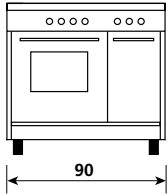

90x60 BOTTLE COMPARTMENT / COMPARTIMIENTO PARA BOTELLAS

Alpha

Bottle compartment
Compartimiento para botellas