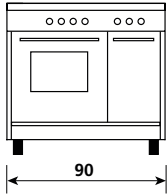

90x60 BOTTLE COMPARTMENT / COMPARTIMIENTO PARA BOTELLAS

Alpha

Bottle compartment
Compartimiento para botellas