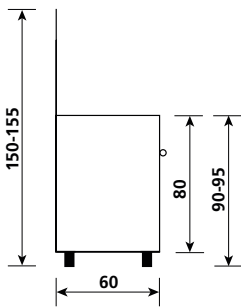

90x60 BOTTLE COMPARTMENT / COMPARTIMIENTO PARA BOTELLAS

Alpha

Bottle compartment
Compartimiento para botellas