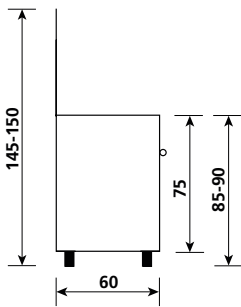

60x60

Alpha

Adjustable feet
Patas regulables

Standard features

Crystal lid
Oven light
Storage compartment
Adjustable feet

Safety

Double glass oven door

Details

Easy to clean titanium enamelled oven cavity
Minute minder
Thermostat

Optional

Turnspit

Características estándar

Tapa de cristal
Luz del horno
Compartimiento para el almacenamiento
Patas regulables

Seguridad

Puerta del horno de doble vidrio

Detalles

Cavidad del horno de esmalte Titanium fácil de limpiar
Minutero
Termostato

Opcional

Asador giratorio

AL6609EI

St. steel / Acero inox

Oven

Electric oven
Electric grill
Closed door
5 functions
70 lt oven capacity
1 grid
1 drip tray

Horno

Horno eléctrico
Grill eléctrico
Puerta cerrada
5 funciones
Capacidad horno 70 l
1 rejilla
1 bandeja escurridora

AL6609EI

4 electric hot plates
4 placas calientes eléctricas