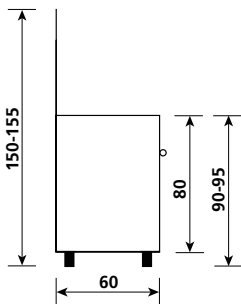

90x60 BOTTLE COMPARTMENT / COMPARTIMIENTO PARA BOTELLAS

Alpha

Bottle compartment
Compartimiento para botellas