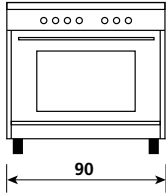

90x60 MAXI OVEN / MAXI HORNO

Alpha

Adjustable feet
Patas regulables

Standard features

Crystal lid
Matt enamelled pan supports
Oven light
Storage compartment
Adjustable feet

Safety

Double glass oven door

Details

Easy to clean titanium enamelled oven cavity
Minute minder
Thermostat

Optional

Flame Failure device for cooktop burners
Flame Failure device for gas oven burners (for AL9612MX model)
Flame Failure device for gas oven / gas grill burners (for AL9612GX model)
Ignition by button for cooktop / gas oven burners (for AL9612MX model)
Ignition by button for cooktop / gas oven / gas grill burners (for AL9612GX model)
Oven and grill with separate knob (for AL9612GX model)
Closed door (for AL9612GX model)
Turnspit
Wok adaptor

Características estándar

Tapa de cristal
Soportes para ollas esmaltados mate
Luz del horno
Compartimento para el almacenamiento
Patas regulables

Seguridad

Puerta del horno de doble vidrio

Detalles

Cavidad del horno de esmalte Titanium fácil de limpiar
Minutero
Termostato

Opcional

Dispositivo de Falla de Llama para quemadores del plano de cocción
Dispositivo de Falla de Llama para quemadores del horno a gas (para el modelo AL9612MX)
Dispositivo de Falla de Llama para quemadores de horno a gas / grill a gas (para el modelo AL9612GX)
Encendido por botón para quemadores de plano de cocción / horno a gas (para el modelo AL9612MX)
Encendido por botón para quemadores de plano de cocción / horno a gas / grill a gas (para el modelo AL9612GX)
Horno y grill con perilla separada (para el modelo AL9612GX)
Puerta cerrada (para el modelo AL9612GX)
Asador giratorio
Adaptador para wok