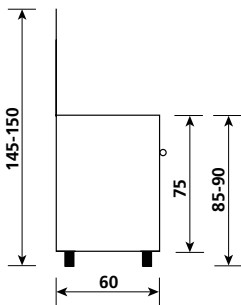

60x60

Alpha

Adjustable feet
Patas regulables

Standard features

Crystal lid
Matt enamelled pan supports
Oven light
Storage compartment
Adjustable feet

Safety

Double glass oven door

Details

Easy to clean titanium enamelled oven cavity
Minute minder
Thermostat

Optional

Flame Failure device for cooktop burners
Flame Failure device for gas oven burners (for AL6611MX model)
Flame Failure device for gas oven / gas grill burners (for AL6611GX model)
Ignition by button for cooktop / gas oven burners (for AL6611MX model)
Ignition by button for cooktop burners / gas oven / gas grill (for AL6611GX model)
Oven and grill with separate knob (for AL6611GX model)
Closed door (for AL6611GX model)
Turnspit

Características estándar

Tapa de cristal
Soportes para ollas esmaltados mate
Luz del horno
Compartimiento para el almacenamiento
Patas regulables

Seguridad

Puerta del horno de doble vidrio

Detalles

Cavidad del horno de esmalte Titanium fácil de limpiar
Minutero
Termostato

Opcional

Dispositivo de Falla de Llama para quemadores del plano de cocción
Dispositivo de Falla de Llama para quemadores del horno a gas (para el modelo AL6611MX)
Dispositivo de Falla de Llama para quemadores de horno a gas / grill a gas (para el modelo AL6611GX)
Encendido por botón para quemadores de plano de cocción / horno a gas (para el modelo AL6611MX)
Encendido por botón para quemadores de plano de cocción / horno a gas / grill a gas (para el modelo AL6611GX)
Horno y grill con perilla separada (para el modelo AL6611GX)
Puerta cerrada (para el modelo AL6611GX)
Asador giratorio

AL6611GX

White / Blanco

Oven

Gas oven
Gas grill
2 functions
69 lt oven capacity
1 grid
1 driptray

Horno

Horno a gas
Grill a gas
2 funciones
Capacidad horno 69 l
1 rejilla
1 bandeja escurridora

AL6611GX - AL6611MX

4 gas burners
4 quemadores a gas

AL6611MX

White / Blanco

Oven

Gas oven
Electric grill
Closed door
2 functions
70 lt oven capacity
1 grid
1 driptray

Horno

Horno a gas
Grill eléctrico
Puerta cerrada
2 funciones
Capacidad horno 70 l
1 rejilla
1 bandeja escurridora