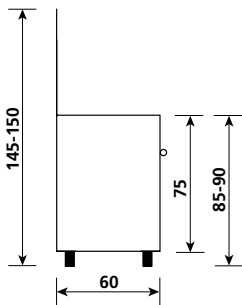

60x60

Alpha

Adjustable feet
Patas regulables

Standard features

Crystal lid
Matt enamelled pan supports
Oven light
Storage compartment
Adjustable feet

Safety

Double glass oven door

Details

Easy to clean titanium enamelled oven cavity
Minute minder
Thermostat

Optional

Flame Failure device for cooktop burners
Flame Failure device for gas oven burners (for AL6611MI model)
Flame Failure device for gas oven / gas grill burners (for AL6611GI model)
Ignition by button for cooktop burners (for AL6611EI model)
Ignition by button for cooktop / gas oven burners (for AL6611MI model)
Ignition by button for cooktop burners / gas oven / gas grill (for AL6611GI model)
Oven and grill with separate knob (for AL6611GI model)
Closed door (for AL6611GI model)
Turnspit

Características estándar

Tapa de cristal
Soportes para ollas esmaltados mate
Luz del horno
Compartimiento para el almacenamiento
Patas regulables

Seguridad

Puerta del horno de doble vidrio

Detalles

Cavidad del horno de esmalte Titanium fácil de limpiar
Minutero
Termostato

Opcional

Dispositivo de Falla de Llama para quemadores del plano de cocción
Dispositivo de Falla de Llama para quemadores del horno a gas (para el modelo AL6611MI)
Dispositivo de Falla de Llama para quemadores de horno a gas / grill a gas (para el modelo AL6611GI)
Encendido por botón para quemadores del plano de cocción (para el modelo AL6611EI)
Encendido por botón para quemadores de plano de cocción / horno a gas (para el modelo AL6611MI)
Encendido por botón para quemadores de plano de cocción / horno a gas / grill a gas (para el modelo AL6611GI)
Horno y grill con perilla separada (para el modelo AL6611GI)
Puerta cerrada (para el modelo AL6611GI)
Asador giratorio

AL6611GI

St. steel / Acero inox

Oven

Gas oven
Gas grill
2 functions
69 lt oven capacity
1 grid
1 drip tray

Horno

Horno a gas
Grill a gas
2 funciones
Capacidad horno 69 l
1 rejilla
1 bandeja escurridora

AL6611MI

St. steel / Acero inox

Oven

Gas oven
Electric grill
Closed door
2 functions
70 lt oven capacity
1 grid
1 drip tray

Horno

Horno a gas
Grill eléctrico
Puerta cerrada
2 funciones
Capacidad horno 70 l
1 rejilla
1 bandeja escurridora

AL6611EI

St. steel / Acero inox

Oven

Electric oven
Electric grill
Closed door
5 functions
70 lt oven capacity
1 grid
1 drip tray

Horno

Horno eléctrico
Grill eléctrico
Puerta cerrada
5 funciones
Capacidad horno 70 l
1 rejilla
1 bandeja escurridora

AL6611GI - AL6611MI - AL6611EI

4 gas burners
4 quemadores a gas