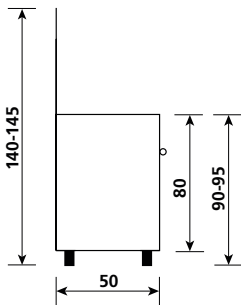

80x50 BOTTLE COMPARTMENT / COMPARTIMIENTO PARA BOTELLAS

Alpha

Bottle compartment
Compartimiento para botellas