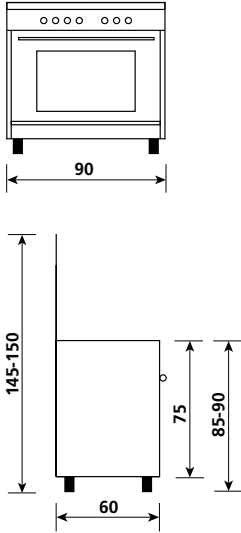

90x60 MAXI OVEN / MAXI HORNO

Alpha

Adjustable feet
Patas regulables

Standard features

Crystal lid
Matt enamelled pan supports
Oven light
Storage compartment
Adjustable feet

Safety

Double glass oven door

Details

Easy to clean titanium enamelled oven cavity
Minute minder
Thermostat

Optional

Flame Failure device for cooktop burners
Flame Failure device for gas oven / gas grill burners
Ignition by button for cooktop / gas oven / gas grill burners
Oven and grill with separate knob
Closed door
Turnspit

Características estándar

Tapa de cristal
Soportes para ollas esmaltados mate
Luz del horno
Compartimiento para el almacenamiento
Patas regulables

Seguridad

Puerta del horno de doble vidrio

Detalles

Cavidad del horno de esmalte Titanium fácil de limpiar
Minutero
Termostato

Opcional

Dispositivo de Falla de Llama para quemadores del plano de cocción
Dispositivo de Falla de Llama para quemadores de horno a gas / grill a gas
Encendido por botón para quemadores de plano de cocción / horno a gas / grill a gas
Horno y grill con perilla separada
Puerta cerrada
Asador giratorio

AL9621GX

White / Blanco

Oven

Gas oven
Gas grill
2 functions
122 lt oven capacity
1 grid
1 drip tray

Horno

Horno a gas
Grill a gas
2 funciones
Capacidad horno 122 l
1 rejilla
1 bandeja escurridora

AL9621GX

4 burners and 2 electric hot plates
4 quemadores y 2 placas calientes eléctricas