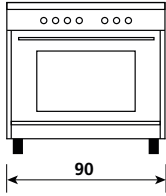

90x60 MAXI OVEN / MAXI HORNO

Alpha

Adjustable feet
Patas regulables

Standard features

Crystal lid
Matt enamelled pan supports
Oven light
Storage compartment
Adjustable feet

Safety

Double glass oven door

Details

Easy to clean titanium enamelled oven cavity
Minute minder
Thermostat

Optional

Flame Failure device for cooktop burners
Flame Failure device for gas oven burners (for AL9612MI model)
Flame Failure device for gas oven / gas grill burners (for AL9612GI model)
Ignition by button for cooktop / gas oven burners (for AL9612MI model)
Ignition by button for cooktop / gas oven / gas grill burners (for AL9612GI model)
Oven and grill with separate knob (for AL9612GI model)
Closed door (for AL9612GI model)
Turnspit
Wok adaptor

Características estándar

Tapa de cristal
Soportes para ollas esmaltados mate
Luz del horno
Compartimiento para el almacenamiento
Patas regulables

Seguridad

Puerta del horno de doble vidrio

Detalles

Cavidad del horno de esmalte Titanium fácil de limpiar
Minutero
Termostato

Opcional

Dispositivo de Falla de Llama para quemadores del plano de cocción
Dispositivo de Falla de Llama para quemadores del horno a gas (para el modelo AL9612MI)
Dispositivo de Falla de Llama para quemadores de horno a gas / grill a gas (para el modelo AL9612GI)
Encendido por botón para quemadores de plano de cocción / horno a gas (para el modelo AL9612MI)
Encendido por botón para quemadores de plano de cocción / horno a gas / grill a gas (para el modelo AL9612GI)
Horno y grill con perilla separada (para el modelo AL9612GI)
Puerta cerrada (para el modelo AL9612GI)
Asador giratorio
Adaptador para wok