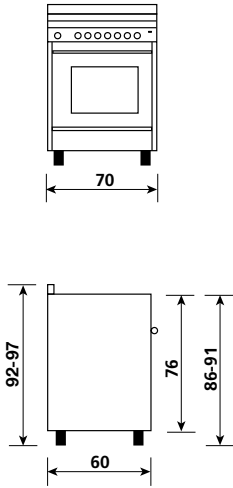

HORNO

Horno eléctrico multifunción
Grill eléctrico
7 funciones
Capacidad horno 104 l
2 rejillas
1 bandeja escurridora

MQB624VI

5 vitroceramic zones
(high-light)

5 zonas de vitrocerámica
(luz alta)

70x60

Matrix