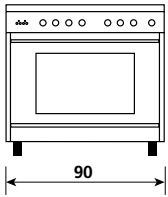

90x60 MAXI OVEN WITH CERAMIC COOKTOP / MAXI HORNO CON PLANO DE COCCIÓN DE CERÁMICA

Unica

UN9624VI

Standard features

Tangential cooling fan
Storage compartment
Adjustable feet

Safety

Double glass oven door
Safe Touch

Details

StopSol oven door (for UN9624VI model)
Easy to clean titanium enamelled oven cavity
Minute minder
Full glass oven door with lateral profiles

Optional

Turnspit
Smooth oven cavity with chromed racks

Características estándar

Ventilador tangencial de refrigeración
Compartimiento para el almacenamiento
Patas regulables

Seguridad

Puerta del horno de doble vidrio
Safe Touch

Detalles

Puerta del horno de Stopsol (para el modelo UN9624VI)
Cavidad del horno de esmalte Titanium fácil de limpiar
Minutero
Puerta del horno full glass con perfiles laterales

Opcional

Asador giratorio
Cavidad del horno lisa con rejillas cromadas