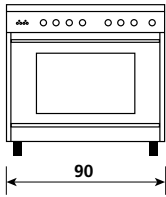

90x60 MAXI OVEN / MAXI HORNO

Unica

Cast iron pan supports on request
Soportes para ollas de hierro fundido bajo pedido

UN9621GX

Standard features

Matt enamelled pan supports
Crystal lid
Storage compartment
Adjustable feet

Safety

Double glass oven door
Safe Touch

Details

Easy to clean titanium enamelled oven cavity
Minute minder
Full glass oven door with lateral profiles

Optional

Cast iron pan supports
Turnspit (for UN9621WX model)
One-hand ignition for cooktop (for UN9621WX model)
One-hand ignition for cooktop / gas oven / gas grill (for UN9621GX model)
Flame Failure device for cooktop (for UN9621WX model)
Flame Failure device for cooktop / gas oven / gas grill (for UN9621GX model)
Tangential cooling fan (for UN9621WX model)
Smooth oven cavity with chromed racks
Closed door (for UN9621GX model)

Características estándar

Soportes para ollas esmaltados mate
Tapa de cristal
Compartimiento para el almacenamiento
Patas regulables

Seguridad

Puerta del horno de doble vidrio
Safe Touch

Detalles

Cavidad del horno de esmalte Titanium fácil de limpiar
Minutero
Puerta del horno full glass con perfiles laterales

Opcional

Soportes de hierro fundido para ollas
Asador giratorio (para el modelo UN9621WX)
Encendido del plano de cocción con una sola mano (para el modelo UN9621WX)
Encendido con una sola mano para plano de cocción / horno a gas / grill a gas (para el modelo UN9621GX)
Dispositivo de Falla de Llama para el plano de cocción (para el modelo UN9621WX)
Dispositivo de Falla de Llama para plano de cocción / horno a gas / grill a gas (para el modelo UN9621GX)
Ventilador tangencial de refrigeración (para el modelo UN9621WX)
Cavidad del horno lisa con rejillas cromadas
Puerta cerrada (para el modelo UN9621GX)