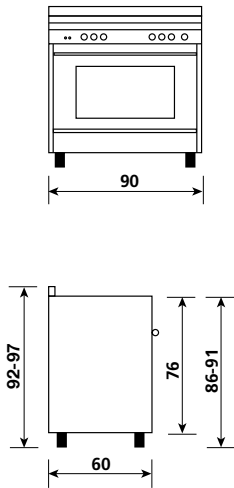

90x60 MAXI OVEN WITH CERAMIC TOP / MAXI HORNO CON PLANO DE COCCIÓN DE VITROCERÁMICA

Matrix

MQB624VI

Standard features

Tangential cooling fan
Oven light
Side columns
Storage compartment
Adjustable stainless steel feet

Safety

Double glass oven door
Safe Touch

Details

StopSol oven door
Easy to clean titanium enamelled oven cavity
Minute minder
Removable inner glass oven door
Full glass oven door with lateral profiles
Smooth oven cavity with chromed racks

Optional

Turnspit
Triple glass cold door
Digital programmer

Características estándar

Ventilador tangencial de refrigeración
Luz del horno
Columnas laterales
Compartimiento para el almacenamiento
Patas regulables de acero inox

Seguridad

Puerta del horno de doble vidrio
Safe Touch

Detalles

Puerta del horno de StopSol
Cavidad del horno de esmalte Titanium fácil de limpiar
Minutero
Puerta interior del horno de vidrio extraíble
Puerta del horno full glass con perfiles laterales
Cavidad del horno lisa con rejillas cromadas

Opcional

Asador giratorio
Puerta fría con triple vidrio
Programador digital

MQB624VI

St. steel / Acero inox

OVEN

Multifunction electric oven
Electric grill
7 functions
104 lt oven capacity
2 grids
1 drip tray

HORNO

Horno eléctrico multifunción
Grill eléctrico
7 funciones
Capacidad horno 104 l
2 rejillas
1 bandeja escurridora

MQB624VI

5 vitroceramic zones
(high-light)

5 zonas de vitrocerámica
(luz alta)