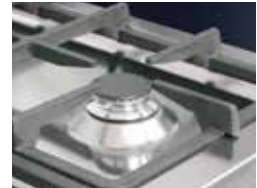

90x60 MAXI OVEN / MAXI HORNO

Unica

Cast iron pan supports on request
Soportes para ollas de hierro fundido bajo pedido

UN9612GX

Standard features

Matt enamelled pan supports
Crystal lid
Storage compartment
Adjustable feet

Safety

Double glass oven door
Safe Touch

Details

Easy to clean titanium enamelled oven cavity
Minute minder
Full glass oven door with lateral profiles

Optional

Cast iron pan supports
One-hand ignition for cooktop / gas oven / gas grill
Flame Failure device for cooktop / gas oven / gas grill
Smooth oven cavity with chromed racks
Closed door

Características estándar

Soportes para ollas esmaltados mate
Tapa de cristal
Compartimiento para el almacenamiento
Patas regulables

Seguridad

Puerta del horno de doble vidrio
Safe Touch

Detalles

Cavidad del horno de esmalte Titanium fácil de limpiar
Minutero
Puerta del horno full glass con perfiles laterales

Opcional

Soportes de hierro fundido para ollas
Encendido con una sola mano para plano de cocción / horno a gas / grill a gas
Dispositivo de Falla de Llama para plano de cocción / horno a gas / grill a gas
Cavidad del horno lisa con rejillas cromadas
Puerta cerrada