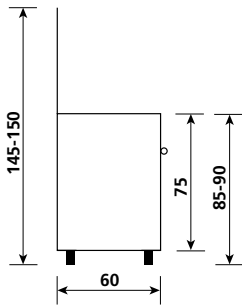

90x60 MAXI OVEN / MAXI HORNO

Unica

Cast iron pan supports on request
Soportes para ollas de hierro fundido bajo pedido

UN9612MI

Standard features

Matt enamelled pan supports
Crystal lid
Storage compartment
Adjustable feet

Safety

Double glass oven door
Safe Touch

Details

StopSol oven door
Easy to clean titanium enamelled oven cavity
Minute minder
Full glass oven door with lateral profiles

Optional

Cast iron pan supports
Turnspit (for UN9612VI model)
One-hand ignition for cooktop
One-hand ignition for gas oven (for UN9612MI model)
Flame Failure device for cooktop
Flame Failure device for gas oven (for UN9612MI model)
Tangential cooling fan (for UN9612VI model)
Smooth oven cavity with chromed racks

Características estándar

Soportes para ollas esmaltados mate
Tapa de cristal
Compartimento para el almacenamiento
Patas regulables

Seguridad

Puerta del horno de doble vidrio
Safe Touch

Detalles

Puerta del horno de StopSol
Cavidad del horno de esmalte Titanium fácil de limpiar
Minutero
Puerta del horno full glass con perfiles laterales

Opcional

Soportes de hierro fundido para ollas
Asador giratorio (para el modelo UN9612VI)
Encendido del plano de cocción con una sola mano
Encendido con una sola mano para horno a gas (para el modelo UN9612MI)
Dispositivo de Falla de Llama para el plano de cocción
Dispositivo de Falla de Llama para el horno a gas (para el modelo UN9612MI)
Ventilador tangencial de refrigeración (para el modelo UN9612VI)
Cavidad del horno lisa con rejillas cromadas

UN9612MI

St. steel / Acero inox

OVEN

Gas oven
Electric grill
4 functions
130 lt oven capacity
Turnspit
1 grid
1 drip tray

HORNO

Horno a gas
Grill eléctrico
4 funciones
Capacidad horno 130 l
Asador giratorio
1 rejilla
1 bandeja escurridora

UN9612VI

St. steel / Acero inox

OVEN

Multifunction electric oven
Electric grill
8 functions
118 lt oven capacity
2 grids
1 drip tray

HORNO

Horno eléctrico multifunción
Grill eléctrico
8 funciones
Capacidad horno 118 l
2 rejillas
1 bandeja escurridora

UN9612MI - UN9612VI

5 gas burners cooktop
(1 triple ring in the middle 3800W)

Plano de cocción con 5 quemadores a gas
(1 triple anillo en el centro, 3800W)