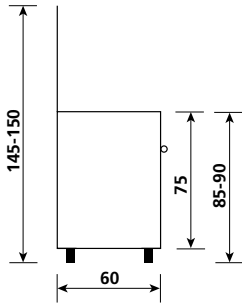

90x60 MAXI OVEN / MAXI HORNO

Unica

Cast iron pan supports on request
Soportes para ollas de hierro fundido bajo pedido

UN9612WI

Standard features

Matt enamelled pan supports
Crystal lid
Storage compartment
Adjustable feet

Safety

Double glass oven door
Safe Touch

Details

StopSol oven door (for UN9612WI model)
Easy to clean titanium enamelled oven cavity
Minute minder
Full glass oven door with lateral profiles

Optional

Cast iron pan supports
Turnspit
One-hand ignition for cooktop
Flame Failure device for cooktop
Tangential cooling fan
Smooth oven cavity with chromed racks

Características estándar

Soportes para ollas esmaltados mate
Tapa de cristal
Compartimiento para el almacenamiento
Patas regulables

Seguridad

Puerta del horno de doble vidrio
Safe Touch

Detalles

Puerta del horno de Stopsol (para el modelo UN9612WI)
Cavidad del horno de esmalte Titanium fácil de limpiar
Minutero
Puerta del horno full glass con perfiles laterales

Opcional

Soportes de hierro fundido para ollas
Asador giratorio
Encendido del plano de cocción con una sola mano
Dispositivo de Falla de Llama para el plano de cocción
Ventilador tangencial de refrigeración
Cavidad del horno lisa con rejillas cromadas

UN9612WI

St. steel / Acero inox

OVEN

Multifunction electric oven
Electric grill
6 functions
118 lt oven capacity
1 grid
1 drip tray

HORNO

Horno eléctrico multifunción
Grill eléctrico
6 funciones
Capacidad horno 118 l
1 rejilla
1 bandeja escurridora