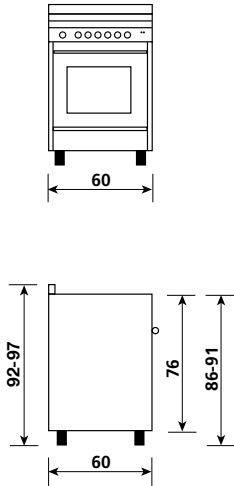

60x60

Matrix

MQ6613VI

Standard features

Cast iron pan supports
One-hand ignition for cooktop
Tangential cooling fan
Storage compartment
Adjustable stainless steel feet

Safety

Double glass oven door
Safe Touch

Details

StopSol oven door
Easy to clean titanium enamelled oven cavity
Minute minder
Removable inner glass oven door
Full glass oven door with lateral profiles
Smooth oven cavity with chromed racks

Optional

Turnspit
Flame Failure device for cooktop
Triple glass cold door
Digital programmer

Características estándar

Soportes de hierro fundido para ollas
Encendido del plano de cocción con una sola mano
Ventilador tangencial de refrigeración
Compartimiento para el almacenamiento
Patas regulables de acero inox

Seguridad

Puerta del horno de doble vidrio
Safe Touch

Detalles

Puerta del horno de Stopsol
Cavidad del horno de esmalte Titanium fácil de limpiar
Minutero
Puerta interior del horno de vidrio extraíble
Puerta del horno full glass con perfiles laterales
Cavidad del horno lisa con rejillas cromadas

Opcional

Asador giratorio
Dispositivo de Falla de Llama para el plano de cocción
Puerta fría con triple vidrio
Programador digital

MQ6613VI

St. steel / Acero inox

OVEN

Multifunction electric oven
Electric grill
8 functions
67 lt oven capacity
2 grids
1 driptray

HORNO

Horno eléctrico multifunción
Grill eléctrico
8 funciones
Capacidad horno 67 l
2 rejillas
1 bandeja escurridora

MQ6613VI

4 gas burners cooktop
(1 triple ring on the left 3600W)
Plano de cocción con 4 quemadores a gas
(1 triple anillo a la izquierda, 3600W)