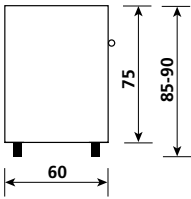

90x60 MAXI OVEN WITH CERAMIC COOKTOP / MAXI HORNO CON PLANO DE COCCIÓN DE CERÁMICA

Unica

UN9624VI

Standard features

Tangential cooling fan
Storage compartment
Adjustable feet

Safety

Double glass oven door
Safe Touch

Details

StopSol oven door (for UN9624VI model)
Easy to clean titanium enamelled oven cavity
Minute minder
Full glass oven door with lateral profiles

Optional

Turnspit
Smooth oven cavity with chromed racks

Características estándar

Ventilador tangencial de refrigeración
Compartimiento para el almacenamiento
Patas regulables

Seguridad

Puerta del horno de doble vidrio
Safe Touch

Detalles

Puerta del horno de Stopsol (para el modelo UN9624VI)
Cavidad del horno de esmalte Titanium fácil de limpiar
Minutero
Puerta del horno full glass con perfiles laterales

Opcional

Asador giratorio
Cavidad del horno lisa con rejillas cromadas