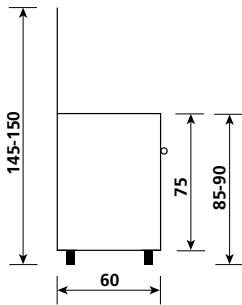

90x60 MAXI OVEN / MAXI HORNO

Unica

Cast iron pan supports on request
Soportes para ollas de hierro fundido bajo pedido

UN9621GX

Standard features

Matt enamelled pan supports
Crystal lid
Storage compartment
Adjustable feet

Safety

Double glass oven door
Safe Touch

Details

Easy to clean titanium enamelled oven cavity
Minute minder
Full glass oven door with lateral profiles

Optional

Cast iron pan supports
Turnspit (for UN9621WX model)
One-hand ignition for cooktop (for UN9621WX model)
One-hand ignition for cooktop / gas oven / gas grill (for UN9621GX model)
Flame Failure device for cooktop (for UN9621WX model)
Flame Failure device for cooktop / gas oven / gas grill (for UN9621GX model)
Tangential cooling fan (for UN9621WX model)
Smooth oven cavity with chromed racks
Closed door (for UN9621GX model)

Características estándar

Soportes para ollas esmaltados mate
Tapa de cristal
Compartimiento para el almacenamiento
Patas regulables

Seguridad

Puerta del horno de doble vidrio
Safe Touch

Detalles

Cavidad del horno de esmalte Titanium fácil de limpiar
Minutero
Puerta del horno full glass con perfiles laterales

Opcional

Soportes de hierro fundido para ollas
Asador giratorio (para el modelo UN9621WX)
Encendido del plano de cocción con una sola mano (para el modelo UN9621WX)
Encendido con una sola mano para plano de cocción / horno a gas / grill a gas (para el modelo UN9621GX)
Dispositivo de Falla de Llama para el plano de cocción (para el modelo UN9621WX)
Dispositivo de Falla de Llama para plano de cocción / horno a gas / grill a gas (para el modelo UN9621GX)
Ventilador tangencial de refrigeración (para el modelo UN9621WX)
Cavidad del horno lisa con rejillas cromadas
Puerta cerrada (para el modelo UN9621GX)