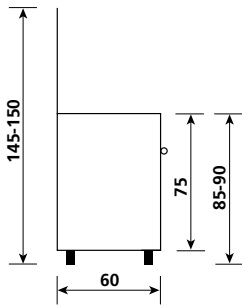

PU9612WX

White / Blanco

PU9612WI - PU9612WX

5 gas burners cooktop
(1 triple ring in the middle 3800W)

Plano de cocción con 5 quemadores a gas
(1 triple anillo en el centro, 3800W)

80x60

Unica

UN8612RI