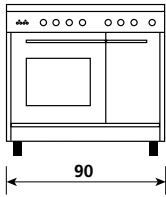

90x60 BOTTLE COMPARTMENT / COMPARTIMIENTO PARA BOTELLAS

Unica

Cast iron pan supports on request
Soportes para ollas de hierro fundido bajo pedido

PU9612GX

Standard features

Matt enamelled pan supports
Crystal lid
Oven light
Thermostat
Bottle-compartment
Storage compartment
Adjustable feet

Safety

Double glass oven door
Safe Touch

Details

Easy to clean titanium enamelled oven cavity
Minute minder
Full glass oven door with lateral profiles

Optional

Cast iron pan supports
One-hand ignition for cooktop / gas oven / gas grill
Flame Failure device for cooktop / gas oven / gas grill
Closed door

Características estándar

Soportes para ollas esmaltados mate
Tapa de cristal
Luz del horno
Termostato
Compartimiento para botellas
Compartimiento para el almacenamiento
Patas regulables

Seguridad

Puerta del horno de doble vidrio
Safe Touch

Detalles

Cavidad del horno de esmalte Titanium fácil de limpiar
Minutero
Puerta del horno full glass con perfiles laterales

Opcional

Soportes de hierro fundido para ollas
Encendido con una sola mano para plano de cocción / horno a gas / grill a gas
Dispositivo de Falla de Llama para plano de cocción / horno a gas / grill a gas
Puerta cerrada