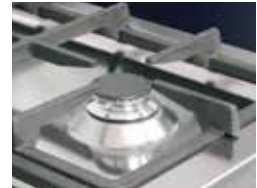

60x60

Unica

Cast iron pan supports on request
Soportes para ollas de hierro fundido bajo pedido

UN6613WI

Standard features

Matt enamelled pan supports
Crystal lid
One-hand ignition for cooktop
Storage compartment
Adjustable feet

Safety

Double glass oven door
Safe Touch

Details

StopSol oven door (for UN6613WI model)
Easy to clean titanium enamelled oven cavity
Minute minder
Full glass oven door with lateral profiles

Optional

Cast iron pan supports
Turnspit
Flame Failure device for cooktop
Tangential cooling fan

Características estándar

Soportes para ollas esmaltados mate
Tapa de cristal
Encendido del plano de cocción con una sola mano
Compartimiento para el almacenamiento
Patas regulables

Seguridad

Puerta del horno de doble vidrio
Safe Touch

Detalles

Puerta del horno de Stopsol (para el modelo UN6613WI)
Cavidad del horno de esmalte Titanium fácil de limpiar
Minutero
Puerta del horno full glass con perfiles laterales

Opcional

Soportes de hierro fundido para ollas
Asador giratorio
Dispositivo de Falla de Llama para el plano de cocción
Ventilador tangencial de refrigeración

UN6613WI

St. steel / Acero inox

OVEN

Multifunction electric oven
Electric grill
6 functions
64 lt oven capacity
1 grid
1 driptray

HORNO

Horno eléctrico multifunción
Grill eléctrico
6 funciones
Capacidad horno 64 l
1 rejilla
1 bandeja escurridora