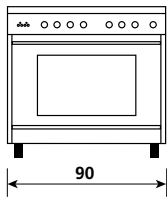

90x60 MAXI OVEN / MAXI HORNO

Unica

Cast iron pan supports on request
Soportes para ollas de hierro fundido bajo pedido

UN9612GX

Standard features

Matt enamelled pan supports
Crystal lid
Storage compartment
Adjustable feet

Safety

Double glass oven door
Safe Touch

Details

Easy to clean titanium enamelled oven cavity
Minute minder
Full glass oven door with lateral profiles

Optional

Cast iron pan supports
One-hand ignition for cooktop / gas oven / gas grill
Flame Failure device for cooktop / gas oven / gas grill
Smooth oven cavity with chromed racks
Closed door

Características estándar

Soportes para ollas esmaltados mate
Tapa de cristal
Compartimiento para el almacenamiento
Patas regulables

Seguridad

Puerta del horno de doble vidrio
Safe Touch

Detalles

Cavidad del horno de esmalte Titanium fácil de limpiar
Minutero
Puerta del horno full glass con perfiles laterales

Opcional

Soportes de hierro fundido para ollas
Encendido con una sola mano para plano de cocción / horno a gas / grill a gas
Dispositivo de Falla de Llama para plano de cocción / horno a gas / grill a gas
Cavidad del horno lisa con rejillas cromadas
Puerta cerrada