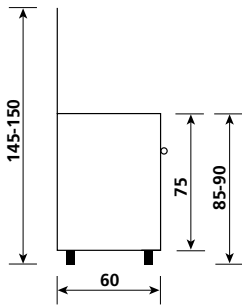

80x60

Unica

UN8612VI

Standard features

Matt enamelled pan supports
Crystal lid
Storage compartment
Adjustable feet

Safety

Double glass oven door
Safe Touch

Details

Easy to clean titanium enamelled oven cavity
Minute minder
Full glass oven door with lateral profiles

Optional

Cast iron pan supports
Turnspit
One-hand ignition for cooktop
Flame Failure device for cooktop
Tangential cooling fan
Smooth oven cavity with chromed racks

Características estándar

Soportes para ollas esmaltados mate
Tapa de cristal
Compartimiento para el almacenamiento
Patas regulables

Seguridad

Puerta del horno de doble vidrio
Safe Touch

Detalles

Cavidad del horno de esmalte Titanium fácil de limpiar
Minutero
Puerta del horno full glass con perfiles laterales

Opcional

Soportes de hierro fundido para ollas
Asador giratorio
Encendido del plano de cocción con una sola mano
Dispositivo de Falla de Llama para el plano de cocción
Ventilador tangencial de refrigeración
Cavidad del horno lisa con rejillas cromadas