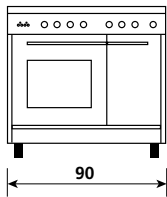

90x60 BOTTLE COMPARTMENT / COMPARTIMIENTO PARA BOTELLAS

Unica

Cast iron pan supports on request
Soportes para ollas de hierro fundido bajo pedido

PU9612RI

Standard features

- Matt enamelled pan supports
- Crystal lid
- One-hand ignition for cooktop (for PU9612RI model)
- Bottle-compartment
- Storage compartment
- Adjustable feet

Safety

- Double glass oven door
- Safe Touch

Details

- StopSol oven door
- Easy to clean titanium enamelled oven cavity
- Minute minder
- Full glass oven door with lateral profiles

Optional

- Cast iron pan supports
- One-hand ignition for cooktop / gas oven / gas grill (for PU9612GI model)
- Flame Failure device for cooktop (for PU9612RI model)
- Flame Failure device for cooktop / gas oven / gas grill (for PU9612GI model)
- Closed door (for PU9612GI model)

Características estándar

- Soportes para ollas esmaltados mate
- Tapa de cristal
- Encendido del plano de cocción con una sola mano (para el modelo PU9612RI)
- Compartimiento para botellas
- Compartimiento para el almacenamiento
- Patas regulables

Seguridad

- Puerta del horno de doble vidrio
- Safe Touch

Detalles

- Puerta del horno de Stopsol
- Cavidad del horno de esmalte Titanium fácil de limpiar
- Minutero
- Puerta del horno full glass con perfiles laterales

Opcional

- Soportes de hierro fundido para ollas
- Encendido con una sola mano para plano de cocción / horno a gas / grill a gas (para el modelo PU9612GI)
- Dispositivo de Falla de Llama para el plano de cocción (para el modelo PU9612RI)
- Dispositivo de Falla de Llama para plano de cocción / horno a gas / grill a gas (para el modelo PU9612GI)
- Puerta cerrada (para el modelo PU9612GI)