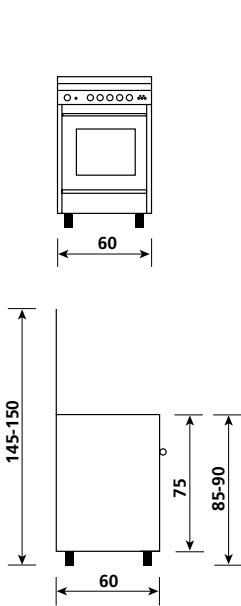

60x60

Unica

UN6613WI

Standard features

Matt enamelled pan supports
Crystal lid
One-hand ignition for cooktop
Storage compartment
Adjustable feet

Safety

Double glass oven door
Safe Touch

Details

StopSol oven door (for UN6613WI model)
Easy to clean titanium enamelled oven cavity
Minute minder
Full glass oven door with lateral profiles

Optional

Cast iron pan supports
Turnspit
Flame Failure device for cooktop
Tangential cooling fan

Características estándar

Soportes para ollas esmaltados mate
Tapa de cristal
Encendido del plano de cocción con una sola mano
Compartimiento para el almacenamiento
Patas regulables

Seguridad

Puerta del horno de doble vidrio
Safe Touch

Detalles

Puerta del horno de Stopsol (para el modelo UN6613WI)
Cavidad del horno de esmalte Titanium fácil de limpiar
Minutero
Puerta del horno full glass con perfiles laterales

Opcional

Soportes de hierro fundido para ollas
Asador giratorio
Dispositivo de Falla de Llama para el plano de cocción
Ventilador tangencial de refrigeración

UN6613WI

St. steel / Acero inox

OVEN

Multifunction electric oven
Electric grill
6 functions
64 lt oven capacity
1 grid
1 driptray

HORNO

Horno eléctrico multifunción
Grill eléctrico
6 funciones
Capacidad horno 64 l
1 rejilla
1 bandeja escurridora

UN6613WX

White / Blanco