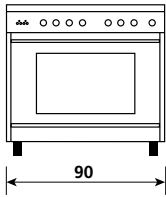

90x60 MAXI OVEN / MAXI HORNO

Unica

Cast iron pan supports on request
Soportes para ollas de hierro fundido bajo pedido

UN9612MI

Standard features

Matt enamelled pan supports
Crystal lid
Storage compartment
Adjustable feet

Safety

Double glass oven door
Safe Touch

Details

StopSol oven door
Easy to clean titanium enamelled oven cavity
Minute minder
Full glass oven door with lateral profiles

Optional

Cast iron pan supports
Turnspit (for UN9612VI model)
One-hand ignition for cooktop
One-hand ignition for gas oven (for UN9612MI model)
Flame Failure device for cooktop
Flame Failure device for gas oven (for UN9612MI model)
Tangential cooling fan (for UN9612VI model)
Smooth oven cavity with chromed racks

Características estándar

Soportes para ollas esmaltados mate
Tapa de cristal
Compartimento para el almacenamiento
Patas regulables

Seguridad

Puerta del horno de doble vidrio
Safe Touch

Detalles

Puerta del horno de StopSol
Cavidad del horno de esmalte Titanium fácil de limpiar
Minutero
Puerta del horno full glass con perfiles laterales

Opcional

Soportes de hierro fundido para ollas
Asador giratorio (para el modelo UN9612VI)
Encendido del plano de cocción con una sola mano
Encendido con una sola mano para horno a gas (para el modelo UN9612MI)
Dispositivo de Falla de Llama para el plano de cocción
Dispositivo de Falla de Llama para el horno a gas (para el modelo UN9612MI)
Ventilador tangencial de refrigeración (para el modelo UN9612VI)
Cavidad del horno lisa con rejillas cromadas