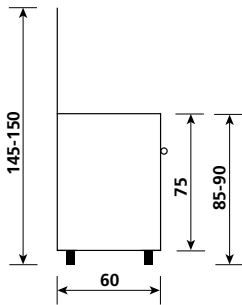

90x60 MAXI OVEN / MAXI HORNO

Unica

Cast iron pan supports on request
Soportes para ollas de hierro fundido bajo pedido

UN9612VX

Standard features

Matt enamelled pan supports
Crystal lid
Storage compartment
Adjustable feet

Safety

Double glass oven door
Safe Touch

Details

Easy to clean titanium enamelled oven cavity
Minute minder
Full glass oven door with lateral profiles

Optional

Cast iron pan supports
Turnspit (for UN9612VX model)
One-hand ignition for cooktop
One-hand ignition for gas oven (for UN9612MX model)
Flame Failure device for cooktop
Flame Failure device for gas oven (for UN9612MX model)
Smooth oven cavity with chromed racks
Tangential cooling fan (for UN9612VX model)

Características estándar

Soportes para ollas esmaltados mate
Tapa de cristal
Compartimiento para el almacenamiento
Patas regulables

Seguridad

Puerta del horno de doble vidrio
Safe Touch

Detalles

Cavidad del horno de esmalte Titanium fácil de limpiar
Minutero
Puerta del horno full glass con perfiles laterales

Opcional

Soportes de hierro fundido para ollas
Asador giratorio (para el modelo UN9612VX)
Encendido del plano de cocción con una sola mano
Encendido con una sola mano para horno a gas (para el modelo UN9612MX)
Dispositivo de Falla de Llama para el plano de cocción
Dispositivo de Falla de Llama para el horno a gas (para el modelo UN9612MX)
Cavidad del horno lisa con rejillas cromadas
Ventilador tangencial de refrigeración (para el modelo UN9612VX)

UN9612MX

White / Blanco

OVEN

Gas oven
Electric grill
4 functions
130 lt oven capacity
Turnspit
1 grid
1 driptray

HORNO

Horno a gas
Grill eléctrico
4 funciones
Capacidad horno 130 l
Asador giratorio
1 rejilla
1 bandeja escurridora

UN9612VX

White / Blanco

OVEN

Multifunction electric oven
Electric grill
8 functions
118 lt oven capacity
2 grids
1 driptray

HORNO

Horno eléctrico multifunción
Grill eléctrico
8 funciones
Capacidad horno 118 l
2 rejillas
1 bandeja escurridora

UN9612MX - UN9612VX

5 gas burners cooktop
(1 triple ring in the middle 3800W)

Plano de cocción con 5 quemadores a gas
(1 triple anillo en el centro, 3800W)