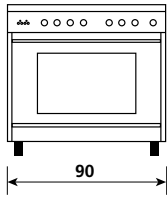

90x60 MAXI OVEN / MAXI HORNO

Unica

Cast iron pan supports on request
Soportes para ollas de hierro fundido bajo pedido

UN9612RI

Standard features

Matt enamelled pan supports
One-hand ignition for cooktop (for UN9612RI model)
Crystal lid
Storage compartment
Adjustable feet

Safety

Double glass oven door
Safe Touch

Details

StopSol oven door
Easy to clean titanium enamelled oven cavity
Minute minder
Full glass oven door with lateral profiles

Optional

Cast iron pan supports
One-hand ignition for cooktop / gas oven / gas grill (for UN9612GI model)
Flame Failure device for cooktop (for UN9612RI model)
Flame Failure device for cooktop / gas oven / gas grill (for UN9612GI model)
Smooth oven cavity with chromed racks
Closed door (for UN9612GI model)

Características estándar

Soportes para ollas esmaltadas mate
Encendido del plano de cocción con una sola mano (para el modelo UN9612RI)
Tapa de cristal
Compartimiento para el almacenamiento
Patas regulables

Seguridad

Puerta del horno de doble vidrio
Safe Touch

Detalles

Puerta del horno de StopSol
Cavidad del horno de esmalte Titanium fácil de limpiar
Minutero
Puerta del horno full glass con perfiles laterales

Opcional

Soportes de hierro fundido para ollas
Encendido con una sola mano para plano de cocción / horno a gas / grill a gas (para el modelo UN9612GI)
Dispositivo de Falla de Llama para el plano de cocción (para el modelo UN9612RI)
Dispositivo de Falla de Llama para plano de cocción / horno a gas / grill a gas (para el modelo UN9612GI)
Cavidad del horno lisa con rejillas cromadas
Puerta cerrada (para el modelo UN9612GI)