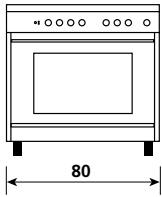

PU9612WX

White / Blanco

PU9612WI - PU9612WX

5 gas burners cooktop
(1 triple ring in the middle 3800W)

Plano de cocción con 5 quemadores a gas
(1 triple anillo en el centro, 3800W)

80x60

Unica

UN8612RI