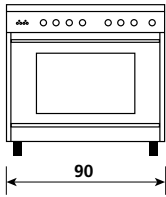

90x60 MAXI OVEN / MAXI HORNO

Unica

Cast iron pan supports on request
Soportes para ollas de hierro fundido bajo pedido

UN9621GI

Standard features

Matt enamelled pan supports
Crystal lid
Storage compartment
Adjustable feet

Safety

Double glass oven door
Safe Touch

Details

StopSol oven door
Easy to clean titanium enamelled oven cavity
Minute minder
Full glass oven door with lateral profiles

Optional

Cast iron pan supports
Turnspit (for UN9621WI model)
One-hand ignition for cooktop (for UN9621WI model)
One-hand ignition for cooktop / gas oven / gas grill (for UN9621GI model)
Flame Failure device for cooktop (for UN9621WI model)
Flame Failure device for cooktop / gas oven / gas grill (for UN9621GI model)
Tangential cooling fan (for UN9621WI model)
Smooth oven cavity with chromed racks
Closed door (for UN9621GI model)

Características estándar

Soportes para ollas esmaltados mate
Tapa de cristal
Compartimiento para el almacenamiento
Patas regulables

Seguridad

Puerta del horno de doble vidrio
Safe Touch

Detalles

Puerta del horno de Stopsol
Cavidad del horno de esmalte Titanium fácil de limpiar
Minutero
Puerta del horno full glass con perfiles laterales

Opcional

Soportes de hierro fundido para ollas
Asador giratorio (para el modelo UN9621WI)
Encendido del plano de cocción con una sola mano (para el modelo UN9621WI)
Encendido con una sola mano para plano de cocción / horno a gas / grill a gas (para el modelo UN9621GI)
Dispositivo de Falla de Llama para el plano de cocción (para el modelo UN9621WI)
Dispositivo de Falla de Llama para plano de cocción / horno a gas / grill a gas (para el modelo UN9621GI)
Ventilador tangencial de refrigeración (para el modelo UN9621WI)
Cavidad del horno lisa con rejillas cromadas
Puerta cerrada (para el modelo UN9621GI)