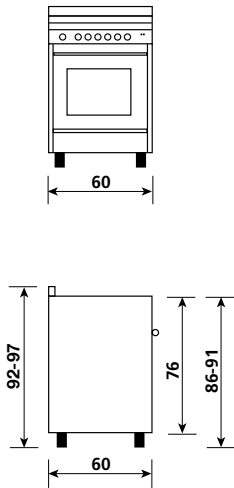

60x60 OVEN WITH CERAMIC TOP / HORNO CON PLANO DE COCCIÓN DE VITROCERÁMICA

Matrix

MQ6623VI

Standard features

Tangential cooling fan
Oven light
Storage compartment
Adjustable stainless steel feet

Safety

Double glass oven door
Safe Touch

Details

StopSol oven door
Easy to clean titanium enamelled oven cavity
Minute minder
Removable inner glass oven door
Full glass oven door with lateral profiles
Smooth oven cavity with chromed racks

Optional

Turnspit
Triple glass cold door
Digital programmer

Características estándar

Ventilador tangencial de refrigeración
Luz del horno
Compartimiento para el almacenamiento
Patas regulables de acero inox

Seguridad

Puerta del horno de doble vidrio
Safe Touch

Detalles

Puerta del horno de Stopsol
Cavidad del horno de esmalte Titanium fácil de limpiar
Minutero
Puerta interior del horno de vidrio extraíble
Puerta del horno full glass con perfiles laterales
Cavidad del horno lisa con rejillas cromadas

Opcional

Asador giratorio
Puerta fría con triple vidrio
Programador digital

MQ6623VI

St. steel / Acero inox

OVEN

Multifunction electric oven
Electric grill
7 functions
67 lt oven capacity
2 grids
1 driptray

HORNO

Horno eléctrico multifunción
Grill eléctrico
7 funciones
Capacidad horno 67 l
2 rejillas
1 bandeja escurridora

MQ6623VI

4 vitroceramic zones
(high-light)

4 zonas vitrocerámicas
(luz alta)