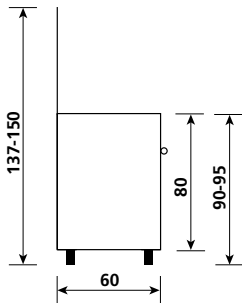

UN9624VX

White / Blanco

UN9624VI - UN9624VX

5 vitroceramic zones
(high-light)

5 zonas de vitrocerámica
(luz alta)

90x60 BOTTLE COMPARTMENT / COMPARTIMIENTO PARA BOTELLAS

Unica

Cast iron pan supports on request
Soportes para ollas de hierro fundido bajo pedido