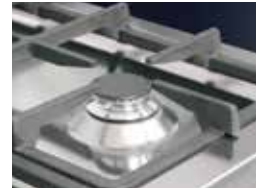

70x60

Unica

Cast iron pan supports on request
Soportes para ollas de hierro fundido bajo pedido

UN7612WX

Standard features

Matt enamelled pan supports
Crystal lid
One-hand ignition for cooktop
Storage compartment
Adjustable feet

Safety

Double glass oven door
Safe Touch

Details

Easy to clean titanium enamelled oven cavity
Minute minder
Full glass oven door with lateral profiles

Optional

Cast iron pan supports
Turnspit
Flame Failure device for cooktop
Tangential cooling fan
Smooth oven cavity with chromed racks

Características estándar

Soportes para ollas esmaltados mate
Tapa de cristal
Encendido del plano de cocción con una sola mano
Compartimiento para el almacenamiento
Patas regulables

Seguridad

Puerta del horno de doble vidrio
Safe Touch

Detalles

Cavidad del horno de esmalte Titanium fácil de limpiar
Minutero
Puerta del horno full glass con perfiles laterales

Opcional

Soportes de hierro fundido para ollas
Asador giratorio
Dispositivo de Falla de Llama para el plano de cocción
Ventilador tangencial de refrigeración
Cavidad del horno lisa con rejillas cromadas

UN7612WX

White / Blanco

OVEN

Multifunction electric oven
Electric grill
6 functions
64 lt oven capacity
1 grid
1 drip tray

HORNO

Horno eléctrico multifunción
Grill eléctrico
6 funciones
Capacidad horno 64 l
1 rejilla
1 bandeja escurridora

UN7612WX

5 gas burners cooktop
(1 triple ring in the middle 3600W)
Plano de cocción con 5 quemadores a gas
(1 triple anillo en el centro, 3600W)