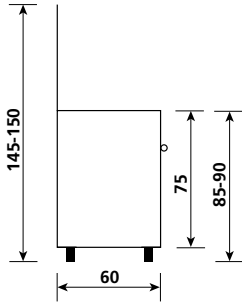

90x60 MAXI OVEN / MAXI HORNO

Unica

Cast iron pan supports on request
Soportes para ollas de hierro fundido bajo pedido

UN9612RI

Standard features

Matt enamelled pan supports
One-hand ignition for cooktop (for UN9612RI model)
Crystal lid
Storage compartment
Adjustable feet

Safety

Double glass oven door
Safe Touch

Details

StopSol oven door
Easy to clean titanium enamelled oven cavity
Minute minder
Full glass oven door with lateral profiles

Optional

Cast iron pan supports
One-hand ignition for cooktop / gas oven / gas grill (for UN9612GI model)
Flame Failure device for cooktop (for UN9612RI model)
Flame Failure device for cooktop / gas oven / gas grill (for UN9612GI model)
Smooth oven cavity with chromed racks
Closed door (for UN9612GI model)

Características estándar

Soportes para ollas esmaltadas mate
Encendido del plano de cocción con una sola mano (para el modelo UN9612RI)
Tapa de cristal
Compartimiento para el almacenamiento
Patas regulables

Seguridad

Puerta del horno de doble vidrio
Safe Touch

Detalles

Puerta del horno de StopSol
Cavidad del horno de esmalte Titanium fácil de limpiar
Minutero
Puerta del horno full glass con perfiles laterales

Opcional

Soportes de hierro fundido para ollas
Encendido con una sola mano para plano de cocción / horno a gas / grill a gas (para el modelo UN9612GI)
Dispositivo de Falla de Llama para el plano de cocción (para el modelo UN9612RI)
Dispositivo de Falla de Llama para plano de cocción / horno a gas / grill a gas (para el modelo UN9612GI)
Cavidad del horno lisa con rejillas cromadas
Puerta cerrada (para el modelo UN9612GI)