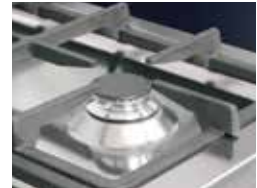

60x60

Unica

Cast iron pan supports on request
Soportes para ollas de hierro fundido bajo pedido

UN6611WI

Standard features

Matt enamelled pan supports
Crystal lid
One-hand ignition for cooktop
Storage compartment
Adjustable feet

Safety

Double glass oven door
Safe Touch

Details

StopSol oven door (for UN6611WI model)
Easy to clean titanium enamelled oven cavity
Minute minder
Full glass oven door with lateral profiles

Optional

Cast iron pan supports
Turnspit
Flame Failure device for cooktop
Tangential cooling fan

Características estándar

Soportes para ollas esmaltados mate
Tapa de cristal
Encendido del plano de cocción con una sola mano
Compartimiento para el almacenamiento
Patas regulables

Seguridad

Puerta del horno de doble vidrio
Safe Touch

Detalles

Puerta del horno de Stopsol (para el modelo UN6611WI)
Cavidad del horno de esmalte Titanium fácil de limpiar
Minutero
Puerta del horno full glass con perfiles laterales

Opcional

Soportes de hierro fundido para ollas
Asador giratorio
Dispositivo de Falla de Llama para el plano de cocción
Ventilador tangencial de refrigeración

UN6611WI

St. steel / Acero inox

OVEN

Multifunction electric oven
Electric grill
6 functions
64 lt oven capacity
1 grid
1 drip tray

HORNO

Horno eléctrico multifunción
Grill eléctrico
6 funciones
Capacidad horno 64 l
1 rejilla
1 bandeja escurridora

UN6611WX

White / Blanco