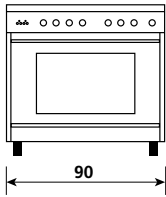

90x60 MAXI OVEN / MAXI HORNO

Unica

Cast iron pan supports on request
Soportes para ollas de hierro fundido bajo pedido

UN9612VX

Standard features

Matt enamelled pan supports
Crystal lid
Storage compartment
Adjustable feet

Safety

Double glass oven door
Safe Touch

Details

Easy to clean titanium enamelled oven cavity
Minute minder
Full glass oven door with lateral profiles

Optional

Cast iron pan supports
Turnspit (for UN9612VX model)
One-hand ignition for cooktop
One-hand ignition for gas oven (for UN9612MX model)
Flame Failure device for cooktop
Flame Failure device for gas oven (for UN9612MX model)
Smooth oven cavity with chromed racks
Tangential cooling fan (for UN9612VX model)

Características estándar

Soportes para ollas esmaltados mate
Tapa de cristal
Compartimiento para el almacenamiento
Patas regulables

Seguridad

Puerta del horno de doble vidrio
Safe Touch

Detalles

Cavidad del horno de esmalte Titanium fácil de limpiar
Minutero
Puerta del horno full glass con perfiles laterales

Opcional

Soportes de hierro fundido para ollas
Asador giratorio (para el modelo UN9612VX)
Encendido del plano de cocción con una sola mano
Encendido con una sola mano para horno a gas (para el modelo UN9612MX)
Dispositivo de Falla de Llama para el plano de cocción
Dispositivo de Falla de Llama para el horno a gas (para el modelo UN9612MX)
Cavidad del horno lisa con rejillas cromadas
Ventilador tangencial de refrigeración (para el modelo UN9612VX)