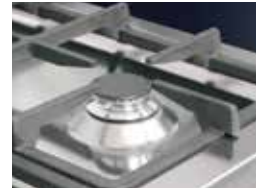

90x60 MAXI OVEN / MAXI HORNO

Unica

Cast iron pan supports on request
Soportes para ollas de hierro fundido bajo pedido

UN9612VX

Standard features

Matt enamelled pan supports
Crystal lid
Storage compartment
Adjustable feet

Safety

Double glass oven door
Safe Touch

Details

Easy to clean titanium enamelled oven cavity
Minute minder
Full glass oven door with lateral profiles

Optional

Cast iron pan supports
Turnspit (for UN9612VX model)
One-hand ignition for cooktop
One-hand ignition for gas oven (for UN9612MX model)
Flame Failure device for cooktop
Flame Failure device for gas oven (for UN9612MX model)
Smooth oven cavity with chromed racks
Tangential cooling fan (for UN9612VX model)

Características estándar

Soportes para ollas esmaltados mate
Tapa de cristal
Compartimiento para el almacenamiento
Patas regulables

Seguridad

Puerta del horno de doble vidrio
Safe Touch

Detalles

Cavidad del horno de esmalte Titanium fácil de limpiar
Minutero
Puerta del horno full glass con perfiles laterales

Opcional

Soportes de hierro fundido para ollas
Asador giratorio (para el modelo UN9612VX)
Encendido del plano de cocción con una sola mano
Encendido con una sola mano para horno a gas (para el modelo UN9612MX)
Dispositivo de Falla de Llama para el plano de cocción
Dispositivo de Falla de Llama para el horno a gas (para el modelo UN9612MX)
Cavidad del horno lisa con rejillas cromadas
Ventilador tangencial de refrigeración (para el modelo UN9612VX)

UN9612MX

White / Blanco

OVEN

Gas oven
Electric grill
4 functions
130 lt oven capacity
Turnspit
1 grid
1 driptray

HORNO

Horno a gas
Grill eléctrico
4 funciones
Capacidad horno 130 l
Asador giratorio
1 rejilla
1 bandeja escurridora

UN9612VX

White / Blanco

OVEN

Multifunction electric oven
Electric grill
8 functions
118 lt oven capacity
2 grids
1 driptray

HORNO

Horno eléctrico multifunción
Grill eléctrico
8 funciones
Capacidad horno 118 l
2 rejillas
1 bandeja escurridora