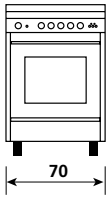

70x60

Unica

Cast iron pan supports on request
Soportes para ollas de hierro fundido bajo pedido

UN7612RI

Standard features

Matt enamelled pan supports
Crystal lid
One-hand ignition for cooktop
Storage compartment
Adjustable feet

Safety

Double glass oven door
Safe Touch

Details

StopSol oven door
Easy to clean titanium enamelled oven cavity
Minute minder
Full glass oven door with lateral profiles

Optional

Cast iron pan supports
Turnspit (for UN7612WI model)
Flame Failure device for cooktop
Tangential cooling fan (for UN7612WI model)
Smooth oven cavity with chromed racks

Características estándar

Soportes para ollas esmaltados mate
Tapa de cristal
Encendido del plano de cocción con una sola mano
Compartimiento para el almacenamiento
Patas regulables

Seguridad

Puerta del horno de doble vidrio
Safe Touch

Detalles

Puerta del horno de Stopsol
Cavidad del horno de esmalte Titanium fácil de limpiar
Minutero
Puerta del horno full glass con perfiles laterales

Opcional

Soportes de hierro fundido para ollas
Asador giratorio (para el modelo UN7612WI)
Dispositivo de Falla de Llama para el plano de cocción
Ventilador tangencial de refrigeración (para el modelo UN7612WI)
Cavidad del horno lisa con rejillas cromadas