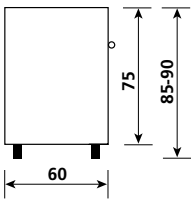

60x60 CERAMIC COOKTOP / PLANO DE COCCIÓN VITROCERÁMICA

Unica

UN6623VI

Standard features

Tangential cooling fan
Oven light
Storage compartment
Adjustable feet

Safety

Double glass oven door
Safe Touch

Details

StopSol oven door (for UN6623VI model)
Easy to clean titanium enamelled oven cavity
Minute minder
Full glass oven door with lateral profiles

Optional

Turnspit
Smooth oven cavity with chromed racks

Características estándar

Ventilador tangencial de refrigeración
Luz del horno
Compartimiento para el almacenamiento
Patas regulables

Seguridad

Puerta del horno de doble vidrio
Safe Touch

Detalles

Puerta del horno de Stopsol (para el modelo UN6623VI)
Cavidad del horno de esmalte Titanium fácil de limpiar
Minutero
Puerta del horno full glass con perfiles laterales

Opcional

Asador giratorio
Cavidad del horno lisa con rejillas cromadas