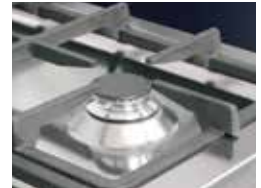

90x60 MAXI OVEN / MAXI HORNO

Unica

Cast iron pan supports on request
Soportes para ollas de hierro fundido bajo pedido

UN9621GI

Standard features

Matt enamelled pan supports
Crystal lid
Storage compartment
Adjustable feet

Safety

Double glass oven door
Safe Touch

Details

StopSol oven door
Easy to clean titanium enamelled oven cavity
Minute minder
Full glass oven door with lateral profiles

Optional

Cast iron pan supports
Turnspit (for UN9621WI model)
One-hand ignition for cooktop (for UN9621WI model)
One-hand ignition for cooktop / gas oven / gas grill (for UN9621GI model)
Flame Failure device for cooktop (for UN9621WI model)
Flame Failure device for cooktop / gas oven / gas grill (for UN9621GI model)
Tangential cooling fan (for UN9621WI model)
Smooth oven cavity with chromed racks
Closed door (for UN9621GI model)

Características estándar

Soportes para ollas esmaltados mate
Tapa de cristal
Compartimiento para el almacenamiento
Patas regulables

Seguridad

Puerta del horno de doble vidrio
Safe Touch

Detalles

Puerta del horno de Stopsol
Cavidad del horno de esmalte Titanium fácil de limpiar
Minutero
Puerta del horno full glass con perfiles laterales

Opcional

Soportes de hierro fundido para ollas
Asador giratorio (para el modelo UN9621WI)
Encendido del plano de cocción con una sola mano (para el modelo UN9621WI)
Encendido con una sola mano para plano de cocción / horno a gas / grill a gas (para el modelo UN9621GI)
Dispositivo de Falla de Llama para el plano de cocción (para el modelo UN9621WI)
Dispositivo de Falla de Llama para plano de cocción / horno a gas / grill a gas (para el modelo UN9621GI)
Ventilador tangencial de refrigeración (para el modelo UN9621WI)
Cavidad del horno lisa con rejillas cromadas
Puerta cerrada (para el modelo UN9621GI)