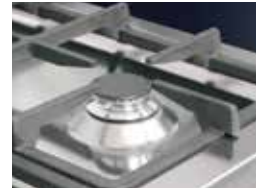

60x60

Unica

Cast iron pan supports on request
Soportes para ollas de hierro fundido bajo pedido

UN6611RI

Standard features

Matt enamelled pan supports
Crystal lid
One-hand ignition for cooktop (for UN6611RI model)
Storage compartment
Adjustable feet

Safety

Double glass oven door
Safe Touch

Details

StopSol oven door
Easy to clean titanium enamelled oven cavity
Minute minder
Full glass oven door with lateral profiles

Optional

Cast iron pan supports
One-hand ignition for cooktop / gas oven / gas grill (for UN6611GI model)
Flame Failure device for cooktop (for UN6611RI model)
Flame Failure device for cooktop / gas oven / gas grill (for UN6611GI model)
Closed door (for UN6611GI model)

Características estándar

Soportes para ollas esmaltados mate
Tapa de cristal
Encendido del plano de cocción con una sola mano (para el modelo UN6611RI)
Compartimiento para el almacenamiento
Patas regulables

Seguridad

Puerta del horno de doble vidrio
Safe Touch

Detalles

Puerta del horno de StopSol
Cavidad del horno de esmalte Titanium fácil de limpiar
Minutero
Puerta del horno full glass con perfiles laterales

Opcional

Soportes de hierro fundido para ollas
Encendido con una sola mano para plano de cocción / horno a gas / grill a gas (para el modelo UN6611GI)
Dispositivo de Falla de Llama para el plano de cocción (para el modelo UN6611RI)
Dispositivo de Falla de Llama para plano de cocción / horno a gas / grill a gas (para el modelo UN6611GI)
Puerta cerrada (para el modelo UN6611GI)