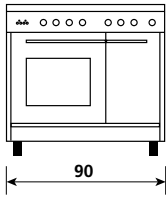

90x60 BOTTLE COMPARTMENT / COMPARTIMIENTO PARA BOTELLAS

Unica

Cast iron pan supports on request
Soportes para ollas de hierro fundido bajo pedido

PU9612WI

Standard features

Matt enamelled pan supports
Crystal lid
Bottle-compartment
Storage compartment
Adjustable feet

Safety

Double glass oven door
Safe Touch

Details

StopSol oven door (for PU9612WI model)
Easy to clean titanium enamelled oven cavity
Minute minder
Full glass oven door with lateral profiles

Optional

Cast iron pan supports
Turnspit
One-hand ignition for cooktop
Flame Failure device for cooktop
Tangential cooling fan

Características estándar

Soportes para ollas esmaltados mate
Tapa de cristal
Compartimiento para botellas
Compartimiento para el almacenamiento
Patas regulables

Seguridad

Puerta del horno de doble vidrio
Safe Touch

Detalles

Puerta del horno de Stopsol (para el modelo PU9612WI)
Cavidad del horno de esmalte Titanium fácil de limpiar
Minutero
Puerta del horno full glass con perfiles laterales

Opcional

Soportes de hierro fundido para ollas
Asador giratorio
Encendido del plano de cocción con una sola mano
Dispositivo de Falla de Llama para el plano de cocción
Ventilador tangencial de refrigeración