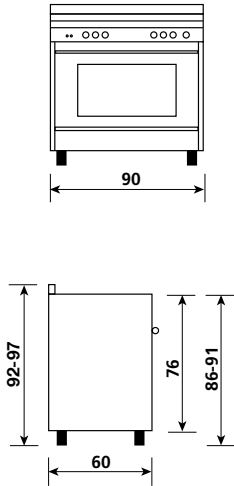

90x60 MAXI OVEN / MAXI HORNO

Matrix

MQB612VI

Standard features

Cast iron pan supports
One-hand ignition for cooktop
Tangential cooling fan
Side columns
Storage compartment
Adjustable stainless steel feet

Safety

Double glass oven door
Safe Touch

Details

StopSol oven door
Easy to clean titanium enamelled oven cavity
Minute minder
Removable inner glass oven door
Full glass oven door with lateral profiles
Smooth oven cavity with chromed racks

Optional

Turnspit
Flame Failure device for cooktop
Triple glass cold door
Digital programmer

Características estándar

Soportes de hierro fundido para ollas
Encendido del plano de cocción con una sola mano
Ventilador tangencial de refrigeración
Columnas laterales
Compartimiento para el almacenamiento
Patas regulables de acero inox

Seguridad

Puerta del horno de doble vidrio
Safe Touch

Detalles

Puerta del horno de StopSol
Cavidad del horno de esmalte Titanium fácil de limpiar
Minutero
Puerta interior del horno de vidrio extraíble
Puerta del horno full glass con perfiles laterales
Cavidad del horno lisa con rejillas cromadas

Opcional

Asador giratorio
Dispositivo de Falla de Llama para el plano de cocción
Puerta fría con triple vidrio
Programador digital

MQB612VI

St. steel / Acero inox

OVEN

Multifunction electric oven
Electric grill
8 functions
104 lt oven capacity
2 grids
1 drip tray

HORNO

Horno eléctrico multifunción
Grill eléctrico
8 funciones
Capacidad horno 104 l
2 rejillas
1 bandeja escurridora

MQB612VI

5 gas burners cooktop
(1 triple ring in the middle 3800W)
Plano de cocción con 5 quemadores a gas
(1 triple anillo en el centro, 3800W)