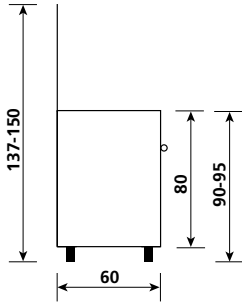

90x60 BOTTLE COMPARTMENT / COMPARTIMIENTO PARA BOTELLAS

Unica

Cast iron pan supports on request
Soportes para ollas de hierro fundido bajo pedido

PU9612WI

Standard features

Matt enamelled pan supports
Crystal lid
Bottle-compartment
Storage compartment
Adjustable feet

Safety

Double glass oven door
Safe Touch

Details

StopSol oven door (for PU9612WI model)
Easy to clean titanium enamelled oven cavity
Minute minder
Full glass oven door with lateral profiles

Optional

Cast iron pan supports
Turnspit
One-hand ignition for cooktop
Flame Failure device for cooktop
Tangential cooling fan

Características estándar

Soportes para ollas esmaltados mate
Tapa de cristal
Compartimiento para botellas
Compartimiento para el almacenamiento
Patas regulables

Seguridad

Puerta del horno de doble vidrio
Safe Touch

Detalles

Puerta del horno de Stopsol (para el modelo PU9612WI)
Cavidad del horno de esmalte Titanium fácil de limpiar
Minutero
Puerta del horno full glass con perfiles laterales

Opcional

Soportes de hierro fundido para ollas
Asador giratorio
Encendido del plano de cocción con una sola mano
Dispositivo de Falla de Llama para el plano de cocción
Ventilador tangencial de refrigeración

PU9612WI

St. steel / Acero inox

OVEN

Multifunction electric oven
Electric grill
6 functions
64 lt oven capacity
1 grid
1 drip tray

HORNO

Horno eléctrico multifunción
Grill eléctrico
6 funciones
Capacidad horno 64 l
1 rejilla
1 bandeja escurridora