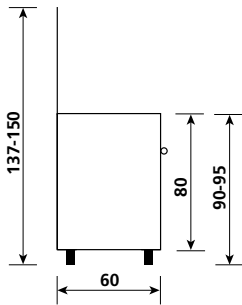

90x60 BOTTLE COMPARTMENT / COMPARTIMIENTO PARA BOTELLAS

Unica

Cast iron pan supports on request
Soportes para ollas de hierro fundido bajo pedido

PU9612GX

Standard features

Matt enamelled pan supports
Crystal lid
Oven light
Thermostat
Bottle-compartment
Storage compartment
Adjustable feet

Safety

Double glass oven door
Safe Touch

Details

Easy to clean titanium enamelled oven cavity
Minute minder
Full glass oven door with lateral profiles

Optional

Cast iron pan supports
One-hand ignition for cooktop / gas oven / gas grill
Flame Failure device for cooktop / gas oven / gas grill
Closed door

Características estándar

Soportes para ollas esmaltados mate
Tapa de cristal
Luz del horno
Termostato
Compartimiento para botellas
Compartimiento para el almacenamiento
Patas regulables

Seguridad

Puerta del horno de doble vidrio
Safe Touch

Detalles

Cavidad del horno de esmalte Titanium fácil de limpiar
Minutero
Puerta del horno full glass con perfiles laterales

Opcional

Soportes de hierro fundido para ollas
Encendido con una sola mano para plano de cocción / horno a gas / grill a gas
Dispositivo de Falla de Llama para plano de cocción / horno a gas / grill a gas
Puerta cerrada

PU9612GX

White / Blanco

OVEN

Gas oven
Gas grill
4 functions
66 lt oven capacity
Turnspit
1 grid
1 driptray

HORNO

Horno a gas
Grill a gas
4 funciones
Capacidad horno 66 l
Asador giratorio
1 rejilla
1 bandeja escurridora

PU9612GX

5 gas burners cooktop
(1 triple ring in the middle 3800W)

Plano de cocción con 5 quemadores a gas
(1 triple anillo en el centro, 3800W)