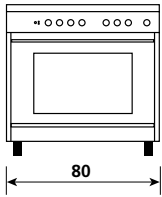

80x60

Unica

UN8612VI

Standard features

Matt enamelled pan supports
Crystal lid
Storage compartment
Adjustable feet

Safety

Double glass oven door
Safe Touch

Details

Easy to clean titanium enamelled oven cavity
Minute minder
Full glass oven door with lateral profiles

Optional

Cast iron pan supports
Turnspit
One-hand ignition for cooktop
Flame Failure device for cooktop
Tangential cooling fan
Smooth oven cavity with chromed racks

Características estándar

Soportes para ollas esmaltados mate
Tapa de cristal
Compartimiento para el almacenamiento
Patas regulables

Seguridad

Puerta del horno de doble vidrio
Safe Touch

Detalles

Cavidad del horno de esmalte Titanium fácil de limpiar
Minutero
Puerta del horno full glass con perfiles laterales

Opcional

Soportes de hierro fundido para ollas
Asador giratorio
Encendido del plano de cocción con una sola mano
Dispositivo de Falla de Llama para el plano de cocción
Ventilador tangencial de refrigeración
Cavidad del horno lisa con rejillas cromadas