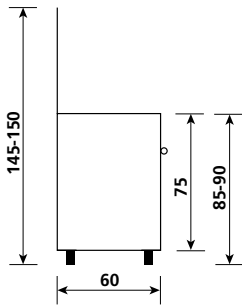

90x60 MAXI OVEN / MAXI HORNO

Unica

Cast iron pan supports on request
Soportes para ollas de hierro fundido bajo pedido

UN9612GX

Standard features

Matt enamelled pan supports
Crystal lid
Storage compartment
Adjustable feet

Safety

Double glass oven door
Safe Touch

Details

Easy to clean titanium enamelled oven cavity
Minute minder
Full glass oven door with lateral profiles

Optional

Cast iron pan supports
One-hand ignition for cooktop / gas oven / gas grill
Flame Failure device for cooktop / gas oven / gas grill
Smooth oven cavity with chromed racks
Closed door

Características estándar

Soportes para ollas esmaltados mate
Tapa de cristal
Compartimiento para el almacenamiento
Patas regulables

Seguridad

Puerta del horno de doble vidrio
Safe Touch

Detalles

Cavidad del horno de esmalte Titanium fácil de limpiar
Minutero
Puerta del horno full glass con perfiles laterales

Opcional

Soportes de hierro fundido para ollas
Encendido con una sola mano para plano de cocción / horno a gas / grill a gas
Dispositivo de Falla de Llama para plano de cocción / horno a gas / grill a gas
Cavidad del horno lisa con rejillas cromadas
Puerta cerrada