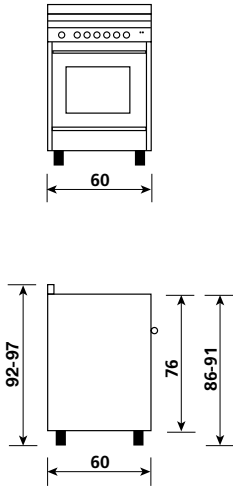

60x60

Matrix

MQ6613RI

Standard features

- Cast iron pan supports
- One-hand ignition for cooktop
- Tangential cooling fan
- Storage compartment
- Adjustable stainless steel feet

Safety

- Flame Failure device for cooktop (for MQ6613RI model)
- Double glass oven door
- Safe Touch

Details

- StopSol oven door
- Easy to clean titanium enamelled oven cavity
- Minute minder
- Removable inner glass oven door
- Full glass oven door with lateral profiles
- Smooth oven cavity with chromed racks

Optional

- Flame Failure device for cooktop (for MQ6613GI model)
- Triple glass cold door
- Closed door
- Digital minder

Características estándar

- Soportes de hierro fundido para ollas
- Encendido del plano de cocción con una sola mano
- Ventilador tangencial de refrigeración
- Compartimiento para el almacenamiento
- Patas regulables de acero inox

Seguridad

- Dispositivo de Falla de Llama para el plano de cocción (para el modelo MQ6613RI)
- Puerta del horno de doble vidrio
- Safe Touch

Detalles

- Puerta del horno de StopSol
- Cavidad del horno de esmalte Titanium fácil de limpiar
- Minutero
- Puerta interior del horno de vidrio extraíble
- Puerta del horno full glass con perfiles laterales
- Cavidad del horno lisa con rejillas cromadas

Opcional

- Dispositivo de Falla de Llama para el plano de cocción (para el modelo MQ6613GI)
- Puerta fría con triple vidrio
- Puerta cerrada
- Minutero digital

MQ6613RI

St. steel / Acero inox

OVEN

- Multifunction gas oven with fan
- Gas grill
- One-hand ignition for gas oven / gas grill
- Flame Failure device for gas oven / gas grill
- 6 functions
- Multichef button (fan switch)
- 65 lt oven capacity
- Turnspit
- 1 grid
- 1 driptray

HORNO

- Horno a gas multifunción con ventilador
- Grill a gas
- Encendido con una sola mano para horno a gas / grill a gas
- Dispositivo de Falla de Llama para horno a gas / grill a gas
- 6 funciones
- Botón Multichef (interruptor ventilador)
- Capacidad horno 65 l
- Asador giratorio
- 1 rejilla
- 1 bandeja escurridora

MQ6613GI

St. steel / Acero inox

OVEN

- Gas oven
- Gas grill
- One-hand ignition for gas oven / gas grill
- Flame Failure device for gas oven / gas grill
- 4 functions
- 69 lt oven capacity
- Turnspit
- 1 grid
- 1 driptray

HORNO

- Horno a gas
- Grill a gas
- Encendido con una sola mano para horno a gas / grill a gas
- Dispositivo de Falla de Llama para horno a gas / grill a gas
- 4 funciones
- Capacidad horno 69 l
- Asador giratorio
- 1 rejilla
- 1 bandeja escurridora

MQ6613RI - MQ6613GI

4 gas burners cooktop
(1 triple ring on the left 3600W)

Plano de cocción con 4 quemadores a gas
(1 triple anillo a la izquierda, 3600W)