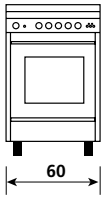

60x60 CERAMIC COOKTOP / PLANO DE COCCIÓN VITROCERÁMICA

Unica

UN6623VI

Standard features

Tangential cooling fan
Oven light
Storage compartment
Adjustable feet

Safety

Double glass oven door
Safe Touch

Details

StopSol oven door (for UN6623VI model)
Easy to clean titanium enamelled oven cavity
Minute minder
Full glass oven door with lateral profiles

Optional

Turnspit
Smooth oven cavity with chromed racks

Características estándar

Ventilador tangencial de refrigeración
Luz del horno
Compartimiento para el almacenamiento
Patas regulables

Seguridad

Puerta del horno de doble vidrio
Safe Touch

Detalles

Puerta del horno de Stopsol (para el modelo UN6623VI)
Cavidad del horno de esmalte Titanium fácil de limpiar
Minutero
Puerta del horno full glass con perfiles laterales

Opcional

Asador giratorio
Cavidad del horno lisa con rejillas cromadas