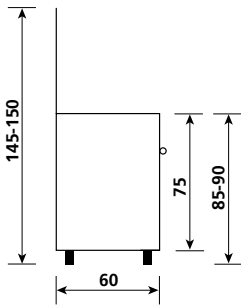

60x60

Unica

Cast iron pan supports on request
Soportes para ollas de hierro fundido bajo pedido

UN6611RI

Standard features

Matt enamelled pan supports
Crystal lid
One-hand ignition for cooktop (for UN6611RI model)
Storage compartment
Adjustable feet

Safety

Double glass oven door
Safe Touch

Details

StopSol oven door
Easy to clean titanium enamelled oven cavity
Minute minder
Full glass oven door with lateral profiles

Optional

Cast iron pan supports
One-hand ignition for cooktop / gas oven / gas grill (for UN6611GI model)
Flame Failure device for cooktop (for UN6611RI model)
Flame Failure device for cooktop / gas oven / gas grill (for UN6611GI model)
Closed door (for UN6611GI model)

Características estándar

Soportes para ollas esmaltados mate
Tapa de cristal
Encendido del plano de cocción con una sola mano (para el modelo UN6611RI)
Compartimiento para el almacenamiento
Patas regulables

Seguridad

Puerta del horno de doble vidrio
Safe Touch

Detalles

Puerta del horno de StopSol
Cavidad del horno de esmalte Titanium fácil de limpiar
Minutero
Puerta del horno full glass con perfiles laterales

Opcional

Soportes de hierro fundido para ollas
Encendido con una sola mano para plano de cocción / horno a gas / grill a gas (para el modelo UN6611GI)
Dispositivo de Falla de Llama para el plano de cocción (para el modelo UN6611RI)
Dispositivo de Falla de Llama para plano de cocción / horno a gas / grill a gas (para el modelo UN6611GI)
Puerta cerrada (para el modelo UN6611GI)