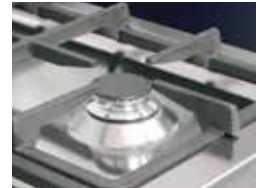

90x60 BOTTLE COMPARTMENT / COMPARTIMIENTO PARA BOTELLAS

Unica

Cast iron pan supports on request
Soportes para ollas de hierro fundido bajo pedido

PU9612GX

Standard features

Matt enamelled pan supports
Crystal lid
Oven light
Thermostat
Bottle-compartment
Storage compartment
Adjustable feet

Safety

Double glass oven door
Safe Touch

Details

Easy to clean titanium enamelled oven cavity
Minute minder
Full glass oven door with lateral profiles

Optional

Cast iron pan supports
One-hand ignition for cooktop / gas oven / gas grill
Flame Failure device for cooktop / gas oven / gas grill
Closed door

Características estándar

Soportes para ollas esmaltados mate
Tapa de cristal
Luz del horno
Termostato
Compartimiento para botellas
Compartimiento para el almacenamiento
Patas regulables

Seguridad

Puerta del horno de doble vidrio
Safe Touch

Detalles

Cavidad del horno de esmalte Titanium fácil de limpiar
Minutero
Puerta del horno full glass con perfiles laterales

Opcional

Soportes de hierro fundido para ollas
Encendido con una sola mano para plano de cocción / horno a gas / grill a gas
Dispositivo de Falla de Llama para plano de cocción / horno a gas / grill a gas
Puerta cerrada

PU9612GX

White / Blanco

OVEN

Gas oven
Gas grill
4 functions
66 lt oven capacity
Turnspit
1 grid
1 driptray

HORNO

Horno a gas
Grill a gas
4 funciones
Capacidad horno 66 l
Asador giratorio
1 rejilla
1 bandeja escurridora