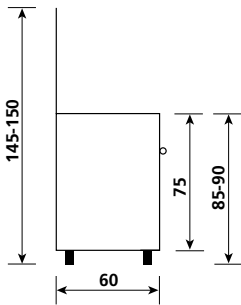

70x60

Unica

Cast iron pan supports on request
Soportes para ollas de hierro fundido bajo pedido

UN7612RI

Standard features

Matt enamelled pan supports
Crystal lid
One-hand ignition for cooktop
Storage compartment
Adjustable feet

Safety

Double glass oven door
Safe Touch

Details

StopSol oven door
Easy to clean titanium enamelled oven cavity
Minute minder
Full glass oven door with lateral profiles

Optional

Cast iron pan supports
Turnspit (for UN7612WI model)
Flame Failure device for cooktop
Tangential cooling fan (for UN7612WI model)
Smooth oven cavity with chromed racks

Características estándar

Soportes para ollas esmaltados mate
Tapa de cristal
Encendido del plano de cocción con una sola mano
Compartimiento para el almacenamiento
Patas regulables

Seguridad

Puerta del horno de doble vidrio
Safe Touch

Detalles

Puerta del horno de Stopsol
Cavidad del horno de esmalte Titanium fácil de limpiar
Minutero
Puerta del horno full glass con perfiles laterales

Opcional

Soportes de hierro fundido para ollas
Asador giratorio (para el modelo UN7612WI)
Dispositivo de Falla de Llama para el plano de cocción
Ventilador tangencial de refrigeración (para el modelo UN7612WI)
Cavidad del horno lisa con rejillas cromadas