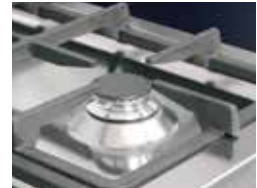

70x60

Unica

Cast iron pan supports on request
Soportes para ollas de hierro fundido bajo pedido

UN7612RI

Standard features

Matt enamelled pan supports
Crystal lid
One-hand ignition for cooktop
Storage compartment
Adjustable feet

Safety

Double glass oven door
Safe Touch

Details

StopSol oven door
Easy to clean titanium enamelled oven cavity
Minute minder
Full glass oven door with lateral profiles

Optional

Cast iron pan supports
Turnspit (for UN7612WI model)
Flame Failure device for cooktop
Tangential cooling fan (for UN7612WI model)
Smooth oven cavity with chromed racks

Características estándar

Soportes para ollas esmaltados mate
Tapa de cristal
Encendido del plano de cocción con una sola mano
Compartimiento para el almacenamiento
Patas regulables

Seguridad

Puerta del horno de doble vidrio
Safe Touch

Detalles

Puerta del horno de Stopsol
Cavidad del horno de esmalte Titanium fácil de limpiar
Minutero
Puerta del horno full glass con perfiles laterales

Opcional

Soportes de hierro fundido para ollas
Asador giratorio (para el modelo UN7612WI)
Dispositivo de Falla de Llama para el plano de cocción
Ventilador tangencial de refrigeración (para el modelo UN7612WI)
Cavidad del horno lisa con rejillas cromadas