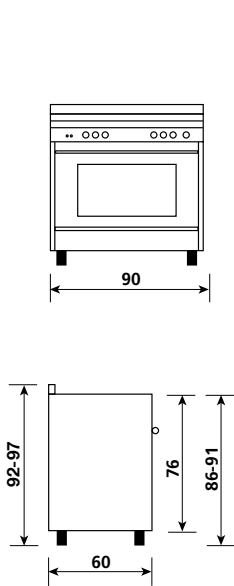

MQ1644RI - MQ1644VI

5 gas burners cooktop
(1 triple ring on the left 3800W)

Plano de cocción con 5 quemadores a gas
(1 triple anillo a la izquierda, 3800W)

90x60 MAXI OVEN / MAXI HORNO

Matrix

MQB644RI

Standard features