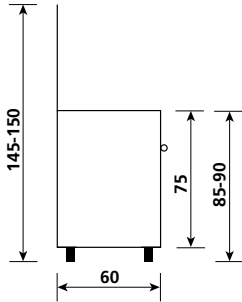

90x60 MAXI OVEN / MAXI HORNO

Unica

Cast iron pan supports on request
Soportes para ollas de hierro fundido bajo pedido

UN9621GI

Standard features

Matt enamelled pan supports
Crystal lid
Storage compartment
Adjustable feet

Safety

Double glass oven door
Safe Touch

Details

StopSol oven door
Easy to clean titanium enamelled oven cavity
Minute minder
Full glass oven door with lateral profiles

Optional

Cast iron pan supports
Turnspit (for UN9621WI model)
One-hand ignition for cooktop (for UN9621WI model)
One-hand ignition for cooktop / gas oven / gas grill (for UN9621GI model)
Flame Failure device for cooktop (for UN9621WI model)
Flame Failure device for cooktop / gas oven / gas grill (for UN9621GI model)
Tangential cooling fan (for UN9621WI model)
Smooth oven cavity with chromed racks
Closed door (for UN9621GI model)

Características estándar

Soportes para ollas esmaltados mate
Tapa de cristal
Compartimiento para el almacenamiento
Patas regulables

Seguridad

Puerta del horno de doble vidrio
Safe Touch

Detalles

Puerta del horno de Stopsol
Cavidad del horno de esmalte Titanium fácil de limpiar
Minutero
Puerta del horno full glass con perfiles laterales

Opcional

Soportes de hierro fundido para ollas
Asador giratorio (para el modelo UN9621WI)
Encendido del plano de cocción con una sola mano (para el modelo UN9621WI)
Encendido con una sola mano para plano de cocción / horno a gas / grill a gas (para el modelo UN9621GI)
Dispositivo de Falla de Llama para el plano de cocción (para el modelo UN9621WI)
Dispositivo de Falla de Llama para plano de cocción / horno a gas / grill a gas (para el modelo UN9621GI)
Ventilador tangencial de refrigeración (para el modelo UN9621WI)
Cavidad del horno lisa con rejillas cromadas
Puerta cerrada (para el modelo UN9621GI)