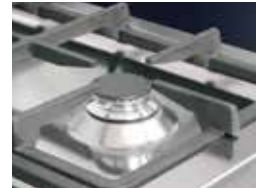

90x60 MAXI OVEN / MAXI HORNO

Unica

Cast iron pan supports on request
Soportes para ollas de hierro fundido bajo pedido

UN9621GX

Standard features

Matt enamelled pan supports
Crystal lid
Storage compartment
Adjustable feet

Safety

Double glass oven door
Safe Touch

Details

Easy to clean titanium enamelled oven cavity
Minute minder
Full glass oven door with lateral profiles

Optional

Cast iron pan supports
Turnspit (for UN9621WX model)
One-hand ignition for cooktop (for UN9621WX model)
One-hand ignition for cooktop / gas oven / gas grill (for UN9621GX model)
Flame Failure device for cooktop (for UN9621WX model)
Flame Failure device for cooktop / gas oven / gas grill (for UN9621GX model)
Tangential cooling fan (for UN9621WX model)
Smooth oven cavity with chromed racks
Closed door (for UN9621GX model)

Características estándar

Soportes para ollas esmaltados mate
Tapa de cristal
Compartimiento para el almacenamiento
Patas regulables

Seguridad

Puerta del horno de doble vidrio
Safe Touch

Detalles

Cavidad del horno de esmalte Titanium fácil de limpiar
Minutero
Puerta del horno full glass con perfiles laterales

Opcional

Soportes de hierro fundido para ollas
Asador giratorio (para el modelo UN9621WX)
Encendido del plano de cocción con una sola mano (para el modelo UN9621WX)
Encendido con una sola mano para plano de cocción / horno a gas / grill a gas (para el modelo UN9621GX)
Dispositivo de Falla de Llama para el plano de cocción (para el modelo UN9621WX)
Dispositivo de Falla de Llama para plano de cocción / horno a gas / grill a gas (para el modelo UN9621GX)
Ventilador tangencial de refrigeración (para el modelo UN9621WX)
Cavidad del horno lisa con rejillas cromadas
Puerta cerrada (para el modelo UN9621GX)