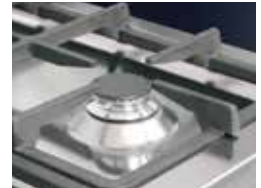

60x60

Unica

Cast iron pan supports on request
Soportes para ollas de hierro fundido bajo pedido

UN6613RI

Standard features

Matt enamelled pan supports
Crystal lid
One-hand ignition for cooktop (for UN6613RI model)
Storage compartment
Adjustable feet

Safety

Double glass oven door
Safe Touch

Details

StopSol oven door
Easy to clean titanium enamelled oven cavity
Minute minder
Full glass oven door with lateral profiles

Optional

Cast iron pan supports
One-hand ignition for cooktop / gas oven / gas grill (for UN6613GI model)
Flame Failure device for cooktop (for UN6613RI model)
Flame Failure device for cooktop / gas oven / gas grill (for UN6613GI model)
Closed door (for UN6613GI model)

Características estándar

Soportes para ollas esmaltados mate
Tapa de cristal
Encendido del plano de cocción con una sola mano (para el modelo UN6613RI)
Compartimento para el almacenamiento
Patas regulables

Seguridad

Puerta del horno de doble vidrio
Safe Touch

Detalles

Puerta del horno de StopSol
Cavidad del horno de esmalte Titanium fácil de limpiar
Minutero
Puerta del horno full glass con perfiles laterales

Opcional

Soportes de hierro fundido para ollas
Encendido con una sola mano para plano de cocción / horno a gas / grill a gas (para el modelo UN6613GI)
Dispositivo de Falla de Llama para el plano de cocción (para el modelo UN6613RI)
Dispositivo de Falla de Llama para plano de cocción / horno a gas / grill a gas (para el modelo UN6613GI)
Puerta cerrada (para el modelo UN6613GI)