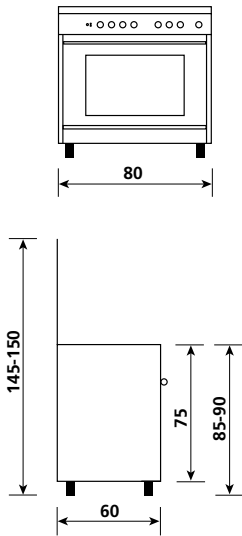

80x60

Unica

UN8612GX

Standard features

Matt enamelled pan supports
Crystal lid
Storage compartment
Adjustable feet

Safety

Double glass oven door
Safe Touch

Details

Easy to clean titanium enamelled oven cavity
Minute minder
Full glass oven door with lateral profiles

Optional

Cast iron pan supports
One-hand ignition for cooktop / gas oven / gas grill
Flame Failure device for cooktop / gas oven / gas grill
Smooth oven cavity with chromed racks
Closed door

Características estándar

Soportes para ollas esmaltados mate
Tapa de cristal
Compartimiento para el almacenamiento
Patas regulables

Seguridad

Puerta del horno de doble vidrio
Safe Touch

Detalles

Cavidad del horno de esmalte Titanium fácil de limpiar
Minutero
Puerta del horno full glass con perfiles laterales

Opcional

Soportes de hierro fundido para ollas
Encendido con una sola mano para plano de cocción /
horno a gas / grill a gas
Dispositivo de Falla de Llama para plano de cocción /
horno a gas / grill a gas
Cavidad del horno lisa con rejillas cromadas
Puerta cerrada

UN8612GX

White / Blanco

OVEN

Gas oven
Gas grill
4 functions
105 lt oven capacity
Turnspit
1 grid
1 driptray

HORNO

Horno a gas
Grill a gas
4 funciones
Capacidad horno 105 l
Asador giratorio
1 rejilla
1 bandeja escurridora

UN8612GX

5 gas burners cooktop
(1 triple ring in the middle 3800W)

Plano de cocción con 5 quemadores a gas
(1 triple anillo en el centro, 3800W)