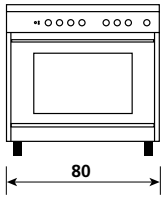

80x60

Unica

UN8612VX

Standard features

Matt enamelled pan supports
Crystal lid
Storage compartment
Adjustable feet

Safety

Double glass oven door
Safe Touch

Details

Easy to clean titanium enamelled oven cavity
Minute minder
Full glass oven door with lateral profiles

Optional

Cast iron pan supports
Turnspit
One-hand ignition for cooktop
Flame Failure device for cooktop
Tangential cooling fan
Smooth oven cavity with chromed racks

Características estándar

Soportes para ollas esmaltados mate
Tapa de cristal
Compartimiento para el almacenamiento
Patas regulables

Seguridad

Puerta del horno de doble vidrio
Safe Touch

Detalles

Cavidad del horno de esmalte Titanium fácil de limpiar
Minutero
Puerta del horno full glass con perfiles laterales

Opcional

Soportes de hierro fundido para ollas
Asador giratorio
Encendido del plano de cocción con una sola mano
Dispositivo de Falla de Llama para el plano de cocción
Ventilador tangencial de refrigeración
Cavidad del horno lisa con rejillas cromadas