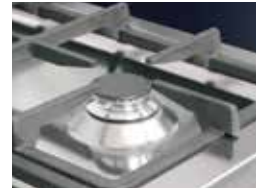

90x60 MAXI OVEN / MAXI HORNO

Unica

Cast iron pan supports on request
Soportes para ollas de hierro fundido bajo pedido

UN9612WI

Standard features

Matt enamelled pan supports
Crystal lid
Storage compartment
Adjustable feet

Safety

Double glass oven door
Safe Touch

Details

StopSol oven door (for UN9612WI model)
Easy to clean titanium enamelled oven cavity
Minute minder
Full glass oven door with lateral profiles

Optional

Cast iron pan supports
Turnspit
One-hand ignition for cooktop
Flame Failure device for cooktop
Tangential cooling fan
Smooth oven cavity with chromed racks

Características estándar

Soportes para ollas esmaltados mate
Tapa de cristal
Compartimiento para el almacenamiento
Patas regulables

Seguridad

Puerta del horno de doble vidrio
Safe Touch

Detalles

Puerta del horno de Stopsol (para el modelo UN9612WI)
Cavidad del horno de esmalte Titanium fácil de limpiar
Minutero
Puerta del horno full glass con perfiles laterales

Opcional

Soportes de hierro fundido para ollas
Asador giratorio
Encendido del plano de cocción con una sola mano
Dispositivo de Falla de Llama para el plano de cocción
Ventilador tangencial de refrigeración
Cavidad del horno lisa con rejillas cromadas

UN9612WI

St. steel / Acero inox

OVEN

Multifunction electric oven
Electric grill
6 functions
118 lt oven capacity
1 grid
1 drip tray

HORNO

Horno eléctrico multifunción
Grill eléctrico
6 funciones
Capacidad horno 118 l
1 rejilla
1 bandeja escurridora