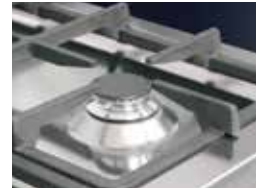

90x60 MAXI OVEN / MAXI HORNO

Unica

Cast iron pan supports on request
Soportes para ollas de hierro fundido bajo pedido

UN9612RI

Standard features

Matt enamelled pan supports
One-hand ignition for cooktop (for UN9612RI model)
Crystal lid
Storage compartment
Adjustable feet

Safety

Double glass oven door
Safe Touch

Details

StopSol oven door
Easy to clean titanium enamelled oven cavity
Minute minder
Full glass oven door with lateral profiles

Optional

Cast iron pan supports
One-hand ignition for cooktop / gas oven / gas grill (for UN9612GI model)
Flame Failure device for cooktop (for UN9612RI model)
Flame Failure device for cooktop / gas oven / gas grill (for UN9612GI model)
Smooth oven cavity with chromed racks
Closed door (for UN9612GI model)

Características estándar

Soportes para ollas esmaltadas mate
Encendido del plano de cocción con una sola mano (para el modelo UN9612RI)
Tapa de cristal
Compartimiento para el almacenamiento
Patas regulables

Seguridad

Puerta del horno de doble vidrio
Safe Touch

Detalles

Puerta del horno de StopSol
Cavidad del horno de esmalte Titanium fácil de limpiar
Minutero
Puerta del horno full glass con perfiles laterales

Opcional

Soportes de hierro fundido para ollas
Encendido con una sola mano para plano de cocción / horno a gas / grill a gas (para el modelo UN9612GI)
Dispositivo de Falla de Llama para el plano de cocción (para el modelo UN9612RI)
Dispositivo de Falla de Llama para plano de cocción / horno a gas / grill a gas (para el modelo UN9612GI)
Cavidad del horno lisa con rejillas cromadas
Puerta cerrada (para el modelo UN9612GI)