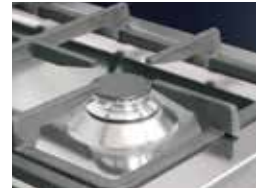

90x60 MAXI OVEN / MAXI HORNO

Unica

Cast iron pan supports on request
Soportes para ollas de hierro fundido bajo pedido

UN9612MI

Standard features

Matt enamelled pan supports
Crystal lid
Storage compartment
Adjustable feet

Safety

Double glass oven door
Safe Touch

Details

StopSol oven door
Easy to clean titanium enamelled oven cavity
Minute minder
Full glass oven door with lateral profiles

Optional

Cast iron pan supports
Turnspit (for UN9612VI model)
One-hand ignition for cooktop
One-hand ignition for gas oven (for UN9612MI model)
Flame Failure device for cooktop
Flame Failure device for gas oven (for UN9612MI model)
Tangential cooling fan (for UN9612VI model)
Smooth oven cavity with chromed racks

Características estándar

Soportes para ollas esmaltados mate
Tapa de cristal
Compartimento para el almacenamiento
Patas regulables

Seguridad

Puerta del horno de doble vidrio
Safe Touch

Detalles

Puerta del horno de StopSol
Cavidad del horno de esmalte Titanium fácil de limpiar
Minutero
Puerta del horno full glass con perfiles laterales

Opcional

Soportes de hierro fundido para ollas
Asador giratorio (para el modelo UN9612VI)
Encendido del plano de cocción con una sola mano
Encendido con una sola mano para horno a gas (para el modelo UN9612MI)
Dispositivo de Falla de Llama para el plano de cocción
Dispositivo de Falla de Llama para el horno a gas (para el modelo UN9612MI)
Ventilador tangencial de refrigeración (para el modelo UN9612VI)
Cavidad del horno lisa con rejillas cromadas

UN9612MI

St. steel / Acero inox

OVEN

Gas oven
Electric grill
4 functions
130 lt oven capacity
Turnspit
1 grid
1 drip tray

HORNO

Horno a gas
Grill eléctrico
4 funciones
Capacidad horno 130 l
Asador giratorio
1 rejilla
1 bandeja escurridora

UN9612VI

St. steel / Acero inox

OVEN

Multifunction electric oven
Electric grill
8 functions
118 lt oven capacity
2 grids
1 drip tray

HORNO

Horno eléctrico multifunción
Grill eléctrico
8 funciones
Capacidad horno 118 l
2 rejillas
1 bandeja escurridora