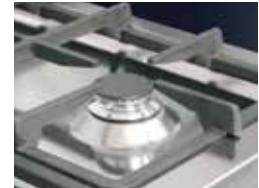

90x60 BOTTLE COMPARTMENT / COMPARTIMIENTO PARA BOTELLAS

Unica

Cast iron pan supports on request
Soportes para ollas de hierro fundido bajo pedido

PU9612RI

Standard features

- Matt enamelled pan supports
- Crystal lid
- One-hand ignition for cooktop (for PU9612RI model)
- Bottle-compartment
- Storage compartment
- Adjustable feet

Safety

- Double glass oven door
- Safe Touch

Details

- StopSol oven door
- Easy to clean titanium enamelled oven cavity
- Minute minder
- Full glass oven door with lateral profiles

Optional

- Cast iron pan supports
- One-hand ignition for cooktop / gas oven / gas grill (for PU9612GI model)
- Flame Failure device for cooktop (for PU9612RI model)
- Flame Failure device for cooktop / gas oven / gas grill (for PU9612GI model)
- Closed door (for PU9612GI model)

Características estándar

- Soportes para ollas esmaltados mate
- Tapa de cristal
- Encendido del plano de cocción con una sola mano (para el modelo PU9612RI)
- Compartimiento para botellas
- Compartimiento para el almacenamiento
- Patas regulables

Seguridad

- Puerta del horno de doble vidrio
- Safe Touch

Detalles

- Puerta del horno de Stopsol
- Cavidad del horno de esmalte Titanium fácil de limpiar
- Minutero
- Puerta del horno full glass con perfiles laterales

Opcional

- Soportes de hierro fundido para ollas
- Encendido con una sola mano para plano de cocción / horno a gas / grill a gas (para el modelo PU9612GI)
- Dispositivo de Falla de Llama para el plano de cocción (para el modelo PU9612RI)
- Dispositivo de Falla de Llama para plano de cocción / horno a gas / grill a gas (para el modelo PU9612GI)
- Puerta cerrada (para el modelo PU9612GI)