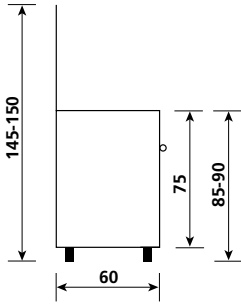

70x60

Unica

Cast iron pan supports on request
Soportes para ollas de hierro fundido bajo pedido

UN7612WX

Standard features

Matt enamelled pan supports
Crystal lid
One-hand ignition for cooktop
Storage compartment
Adjustable feet

Safety

Double glass oven door
Safe Touch

Details

Easy to clean titanium enamelled oven cavity
Minute minder
Full glass oven door with lateral profiles

Optional

Cast iron pan supports
Turnspit
Flame Failure device for cooktop
Tangential cooling fan
Smooth oven cavity with chromed racks

Características estándar

Soportes para ollas esmaltados mate
Tapa de cristal
Encendido del plano de cocción con una sola mano
Compartimiento para el almacenamiento
Patas regulables

Seguridad

Puerta del horno de doble vidrio
Safe Touch

Detalles

Cavidad del horno de esmalte Titanium fácil de limpiar
Minutero
Puerta del horno full glass con perfiles laterales

Opcional

Soportes de hierro fundido para ollas
Asador giratorio
Dispositivo de Falla de Llama para el plano de cocción
Ventilador tangencial de refrigeración
Cavidad del horno lisa con rejillas cromadas

UN7612WX

White / Blanco

OVEN

Multifunction electric oven
Electric grill
6 functions
64 lt oven capacity
1 grid
1 drip tray

HORNO

Horno eléctrico multifunción
Grill eléctrico
6 funciones
Capacidad horno 64 l
1 rejilla
1 bandeja escurridora

UN7612WX

5 gas burners cooktop
(1 triple ring in the middle 3600W)
Plano de cocción con 5 quemadores a gas
(1 triple anillo en el centro, 3600W)