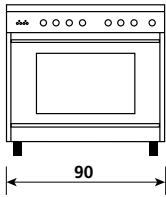

90x60 MAXI OVEN / MAXI HORNO

Unica

Cast iron pan supports on request
Soportes para ollas de hierro fundido bajo pedido

UN9612WI

Standard features

Matt enamelled pan supports
Crystal lid
Storage compartment
Adjustable feet

Safety

Double glass oven door
Safe Touch

Details

StopSol oven door (for UN9612WI model)
Easy to clean titanium enamelled oven cavity
Minute minder
Full glass oven door with lateral profiles

Optional

Cast iron pan supports
Turnspit
One-hand ignition for cooktop
Flame Failure device for cooktop
Tangential cooling fan
Smooth oven cavity with chromed racks

Características estándar

Soportes para ollas esmaltados mate
Tapa de cristal
Compartimiento para el almacenamiento
Patas regulables

Seguridad

Puerta del horno de doble vidrio
Safe Touch

Detalles

Puerta del horno de Stopsol (para el modelo UN9612WI)
Cavidad del horno de esmalte Titanium fácil de limpiar
Minutero
Puerta del horno full glass con perfiles laterales

Opcional

Soportes de hierro fundido para ollas
Asador giratorio
Encendido del plano de cocción con una sola mano
Dispositivo de Falla de Llama para el plano de cocción
Ventilador tangencial de refrigeración
Cavidad del horno lisa con rejillas cromadas