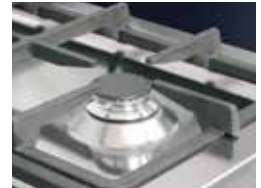

90x60 BOTTLE COMPARTMENT / COMPARTIMIENTO PARA BOTELLAS

Unica

Cast iron pan supports on request
Soportes para ollas de hierro fundido bajo pedido

PU9612WI

Standard features

Matt enamelled pan supports
Crystal lid
Bottle-compartment
Storage compartment
Adjustable feet

Safety

Double glass oven door
Safe Touch

Details

StopSol oven door (for PU9612WI model)
Easy to clean titanium enamelled oven cavity
Minute minder
Full glass oven door with lateral profiles

Optional

Cast iron pan supports
Turnspit
One-hand ignition for cooktop
Flame Failure device for cooktop
Tangential cooling fan

Características estándar

Soportes para ollas esmaltados mate
Tapa de cristal
Compartimiento para botellas
Compartimiento para el almacenamiento
Patas regulables

Seguridad

Puerta del horno de doble vidrio
Safe Touch

Detalles

Puerta del horno de Stopsol (para el modelo PU9612WI)
Cavidad del horno de esmalte Titanium fácil de limpiar
Minutero
Puerta del horno full glass con perfiles laterales

Opcional

Soportes de hierro fundido para ollas
Asador giratorio
Encendido del plano de cocción con una sola mano
Dispositivo de Falla de Llama para el plano de cocción
Ventilador tangencial de refrigeración

PU9612WI

St. steel / Acero inox

OVEN

Multifunction electric oven
Electric grill
6 functions
64 lt oven capacity
1 grid
1 drip tray

HORNO

Horno eléctrico multifunción
Grill eléctrico
6 funciones
Capacidad horno 64 l
1 rejilla
1 bandeja escurridora