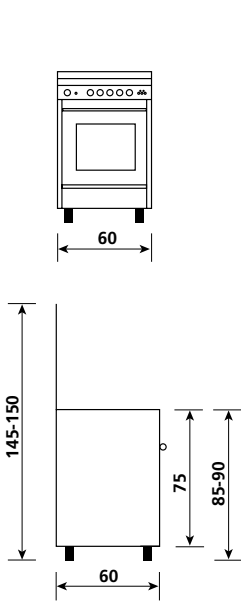

60x60

Unica

UN6613RI

Standard features

Matt enamelled pan supports
Crystal lid
One-hand ignition for cooktop (for UN6613RI model)
Storage compartment
Adjustable feet

Safety

Double glass oven door
Safe Touch

Details

StopSol oven door
Easy to clean titanium enamelled oven cavity
Minute minder
Full glass oven door with lateral profiles

Optional

Cast iron pan supports
One-hand ignition for cooktop / gas oven / gas grill (for UN6613GI model)
Flame Failure device for cooktop (for UN6613RI model)
Flame Failure device for cooktop / gas oven / gas grill (for UN6613GI model)
Closed door (for UN6613GI model)

Características estándar

Soportes para ollas esmaltados mate
Tapa de cristal
Encendido del plano de cocción con una sola mano (para el modelo UN6613RI)
Compartimento para el almacenamiento
Patas regulables

Seguridad

Puerta del horno de doble vidrio
Safe Touch

Detalles

Puerta del horno de StopSol
Cavidad del horno de esmalte Titanium fácil de limpiar
Minutero
Puerta del horno full glass con perfiles laterales

Opcional

Soportes de hierro fundido para ollas
Encendido con una sola mano para plano de cocción / horno a gas / grill a gas (para el modelo UN6613GI)
Dispositivo de Falla de Llama para el plano de cocción (para el modelo UN6613RI)
Dispositivo de Falla de Llama para plano de cocción / horno a gas / grill a gas (para el modelo UN6613GI)
Puerta cerrada (para el modelo UN6613GI)

UN6613RI

St. steel / Acero inox

OVEN

Multifunction gas oven with fan
Gas grill
One-hand ignition for gas oven / gas grill
Flame Failure device for gas oven / gas grill
Closed door
6 functions
Multichef button (fan switch)
62 lt oven capacity
Turnspit
1 grid
1 driptray

HORNO

Horno a gas multifunción con ventilador
Grill a gas
Encendido con una sola mano para horno a gas / grill a gas
Dispositivo de Falla de Llama para horno a gas / grill a gas
Puerta cerrada
6 funciones
Botón Multichef (interruptor ventilador)
Capacidad horno 62 l
Asador giratorio
1 rejilla
1 bandeja escurridora

UN6613GI

St. steel / Acero inox

OVEN

Gas oven
Gas grill
4 functions
66 lt oven capacity
Turnspit
1 grid
1 driptray

HORNO

Horno a gas
Grill a gas
4 funciones
Capacidad horno 66 l
Asador giratorio
1 rejilla
1 bandeja escurridora

UN6613RI - UN6613GI

4 gas burners cooktop
(1 triple ring on the left 3600W)

Plano de cocción con 4 quemadores a gas
(1 triple anillo a la izquierda, 3600W)