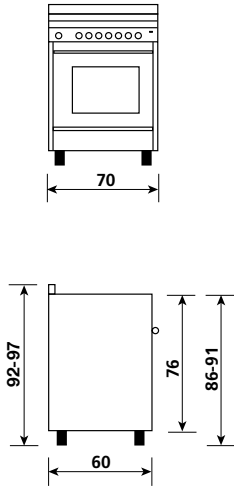

70x60

Matrix

MQ7612VI

Standard features

Cast iron pan supports
One-hand ignition for cooktop
Tangential cooling fan
Side columns
Storage compartment
Adjustable stainless steel feet

Safety

Double glass oven door
Safe Touch

Details

StopSol oven door
Easy to clean titanium enamelled oven cavity
Minute minder
Removable inner glass oven door
Full glass oven door with lateral profiles
Smooth oven cavity with chromed racks

Optional

Turnspit
Flame Failure device for cooktop
Triple glass cold door
Digital programmer

Características estándar

Soportes de hierro fundido para ollas
Encendido del plano de cocción con una sola mano
Ventilador tangencial de refrigeración
Columnas laterales
Compartimiento para el almacenamiento
Patas regulables de acero inox

Seguridad

Puerta del horno de doble vidrio
Safe Touch

Detalles

Puerta del horno de StopSol
Cavidad del horno de esmalte Titanium fácil de limpiar
Minutero
Puerta interior del horno de vidrio extraíble
Puerta del horno full glass con perfiles laterales
Cavidad del horno lisa con rejillas cromadas

Opcional

Asador giratorio
Dispositivo de Falla de Llama para el plano de cocción
Puerta fría con triple vidrio
Programador digital

MQ7612VI

St. steel / Acero inox

OVEN

Multifunction electric oven
Electric grill
8 functions
67 lt oven capacity
2 grids
1 drip tray

HORNO

Horno eléctrico multifunción
Grill eléctrico
8 funciones
Capacidad horno 67 l
2 rejillas
1 bandeja escurridora

MQ7612VI

5 gas burners cooktop
(1 triple ring in the middle 3600W)
Plano de cocción con 5 quemadores a gas
(1 triple anillo en el centro, 3600W)