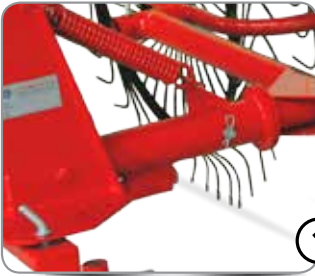

GÖKMENLER
TARIM MAKİNALARI

3' Lü Ot Toplama Tırnığı

3 Wheels Hay Rake

3 Колёсные Грабли-сеноворошилки

GR-03

Model Model Модель	Uzunluk Length Длина	İş Geniřlięi Working width Рабочая ширина	Yolcu Geniřlięi Transport width Транспортная ширина	Aęırlık Weight Вес	Teker Sayısı Wheel Количество колес
GR-03	300 cm	175-200 cm	140 cm	125 kg	3