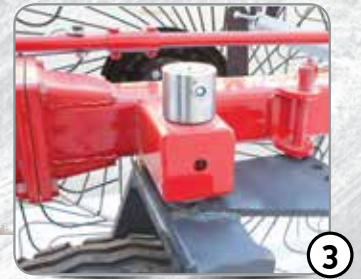

opsiyonel/optional

Model Model Модель	Uzunluk Length Длина	İş Geniřlięi Working width Рабочая ширина	Yolcu Geniřlięi Transport width Транспортная ширина	Aęırlık Weight Вес	Teker Sayısı Wheel Количество колес
GSR-10	1000 cm	700-800 cm	200cm	710 kg	10