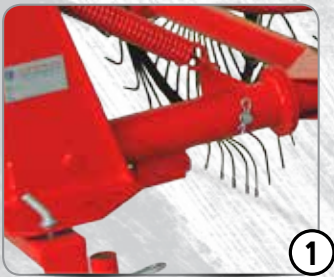

5' Li Ot Toplama Tırnığı
5 Wheels Hay Rake
5 Колёсные Грабли-сеноворошилки

GR-05 P

Model Model Модель	Uzunluk Length Длина	İş Geniřliđi Working width Рабочая ширина	Yolcu Geniřliđi Transport width Транспортная ширина	Ađırlık Weight Вес	Teker Sayısı Wheel Количество колес
GR-05P	500 cm	300-350 cm	230 cm	190 kg	5