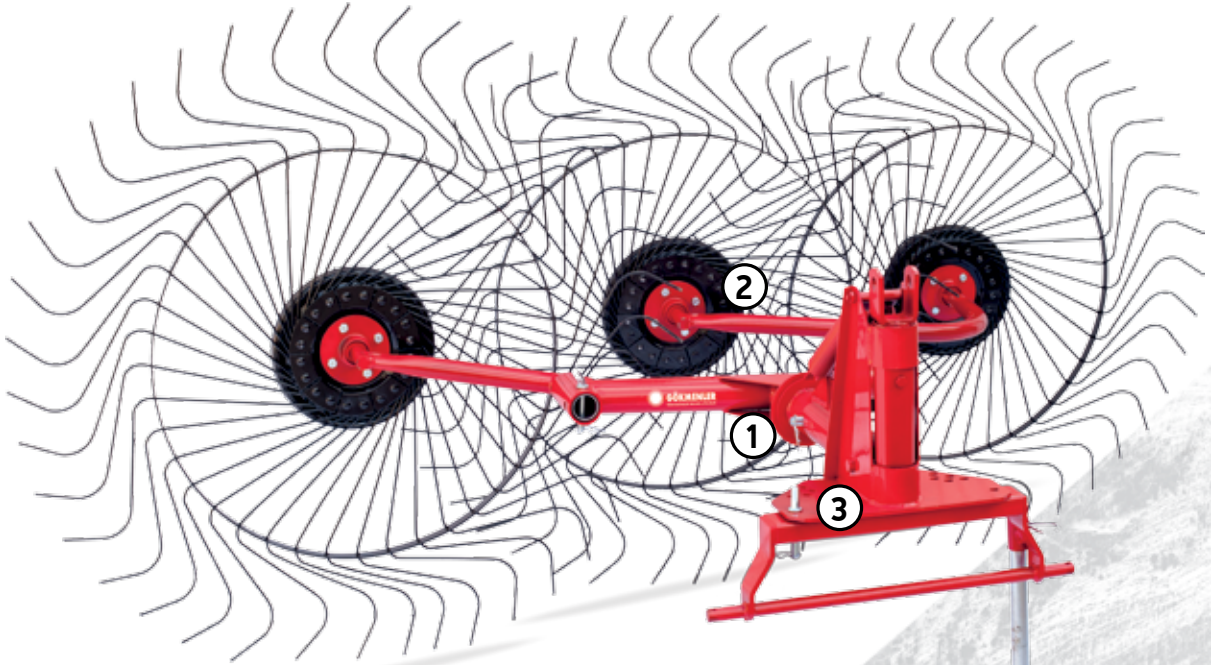

GÖKMENLER
TARIM MAKİNALARI

3' Lü Ot Toplama Tırnığı

3 Wheels Hay Rake

3 Колёсные Грабли-сеноворошилки

GR-03

Model Model Модель	Uzunluk Length Длина	İş Geniřlięi Working width Рабочая ширина	Yolcu Geniřlięi Transport width Транспортная ширина	Aęırlık Weight Вес	Teker Sayısı Wheel Количество колес
GR-03	300 cm	175-200 cm	140 cm	125 kg	3