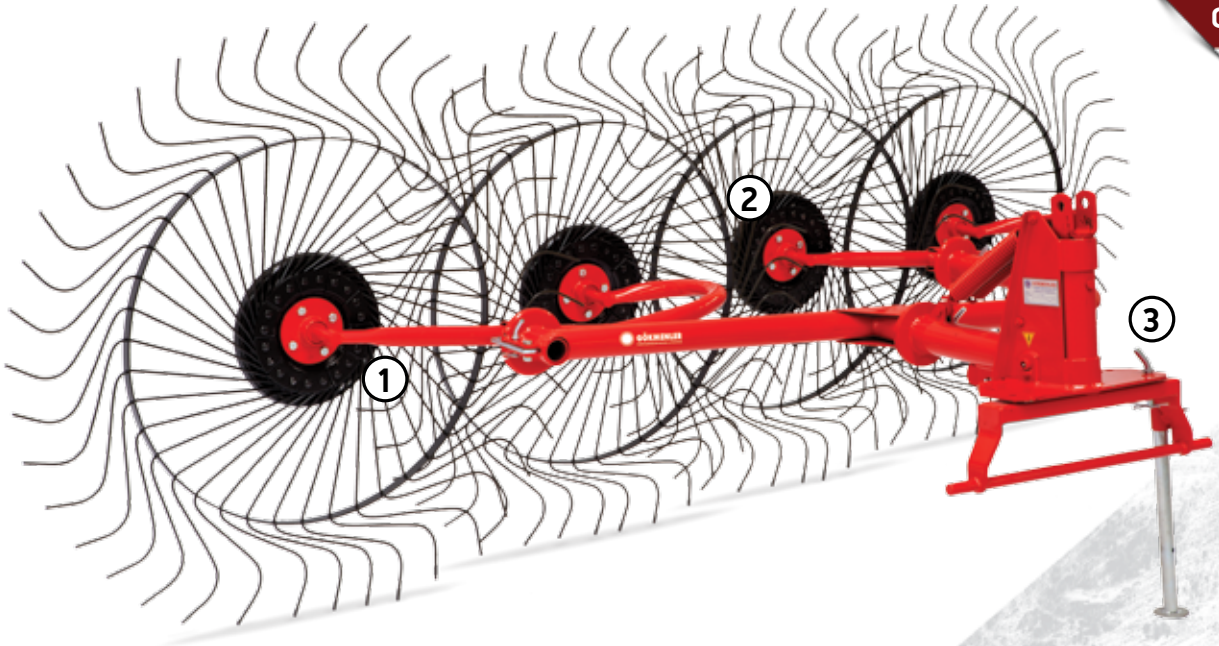

4' Lü Ot Toplama Tırıtığı

4 Wheels Hay Rake

4 Колёсные Грабли-сеноворошилки

GR-04