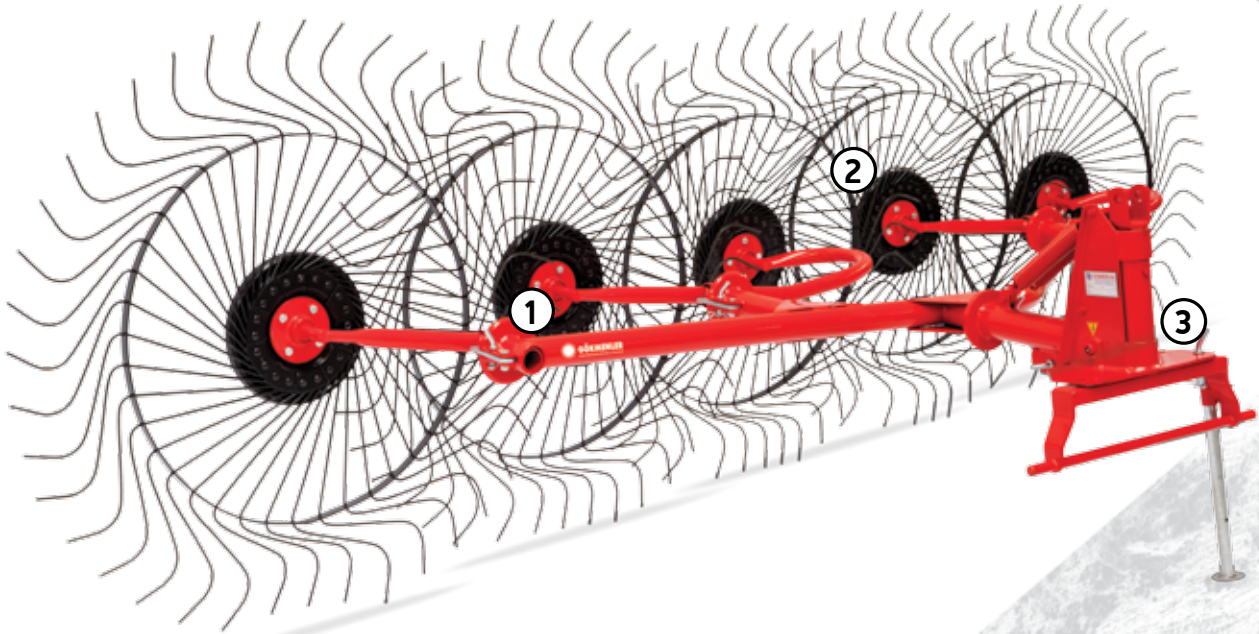

5' Li Ot Toplama Tırıtığı

5 Wheels Hay Rake

5 Колёсные Грабли-сеноворошилки

GR-05