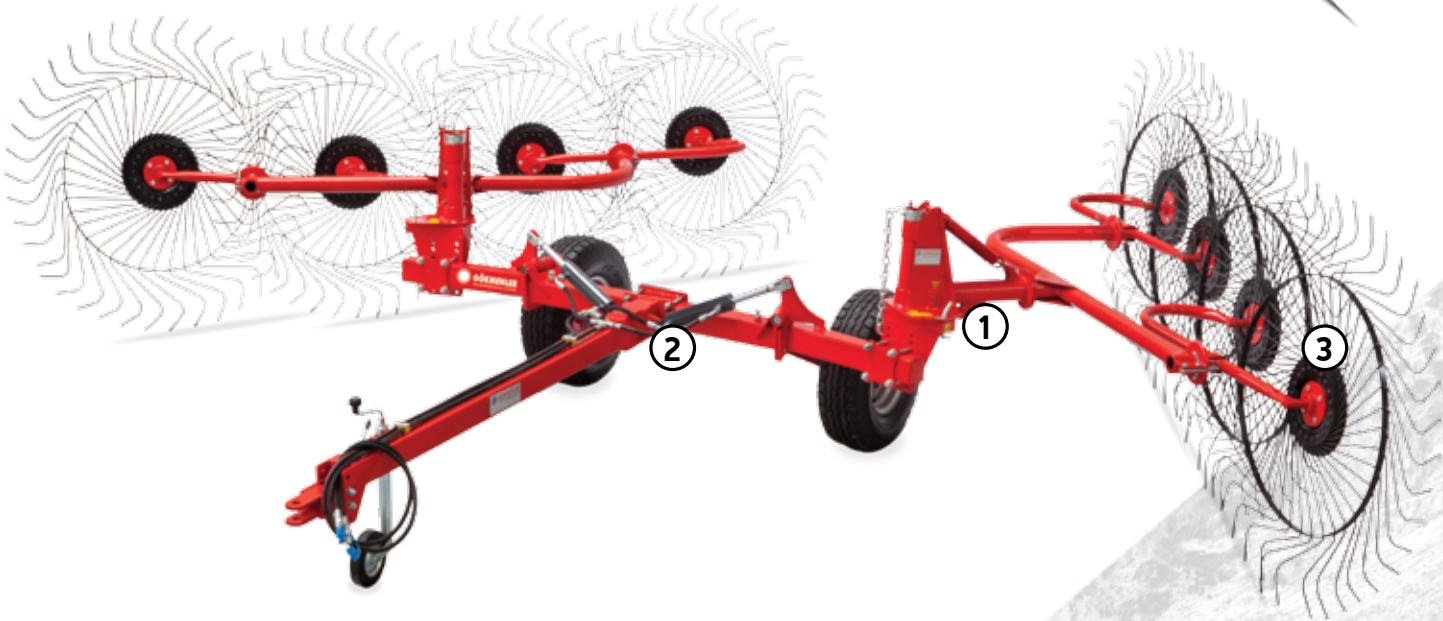

GÖKMENLER
TARIM MAKİNALARI

8' Li Pistonlu Arabalı Ot Toplama Tırmağı

8 Wheel Carted Hay Rake

8 Колёсные Грабли-сеноворошилки Валковые

GCR-08

opsiyonel/optional

Model Model Модель	Uzunluk Length Длина	İş Geniřlięi Working width Рабочая ширина	Yolcu Geniřlięi Transport width Траспортная ширина	Aęırlık Weight Вес	Teker Sayısı Wheel Количество колес
GCR-08	670 cm	520-610 cm	300 cm	590 kg	8