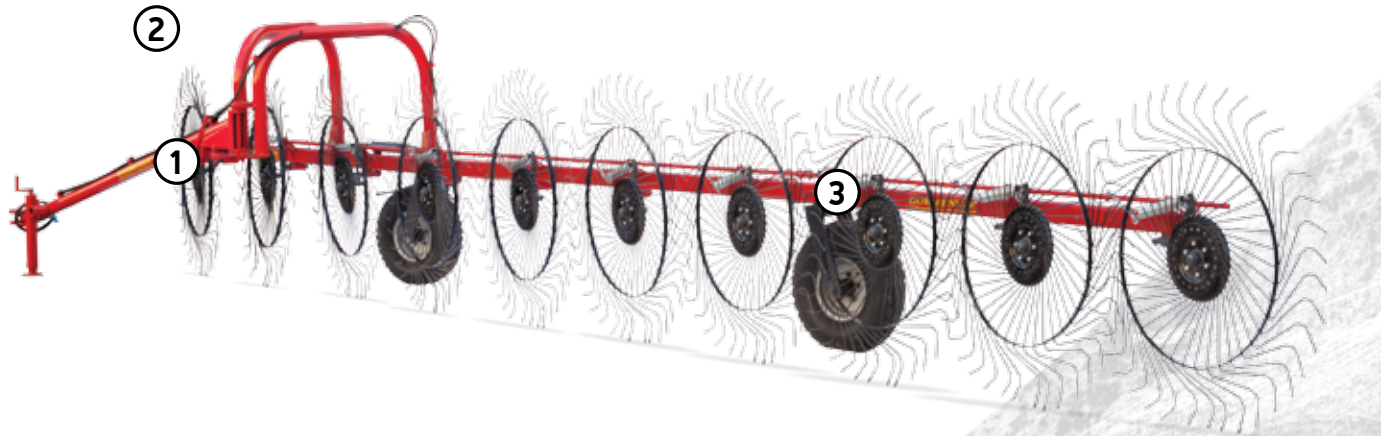

opsiyonel/optional

Model Model Модель	Uzunluk Length Длина	İş Geniřlięi Working width Рабочая ширина	Yolcu Geniřlięi Transport width Транспортная ширина	Aęırlık Weight Вес	Teker Sayısı Wheel Количество колес
GSR-10	1000 cm	700-800 cm	200cm	710 kg	10