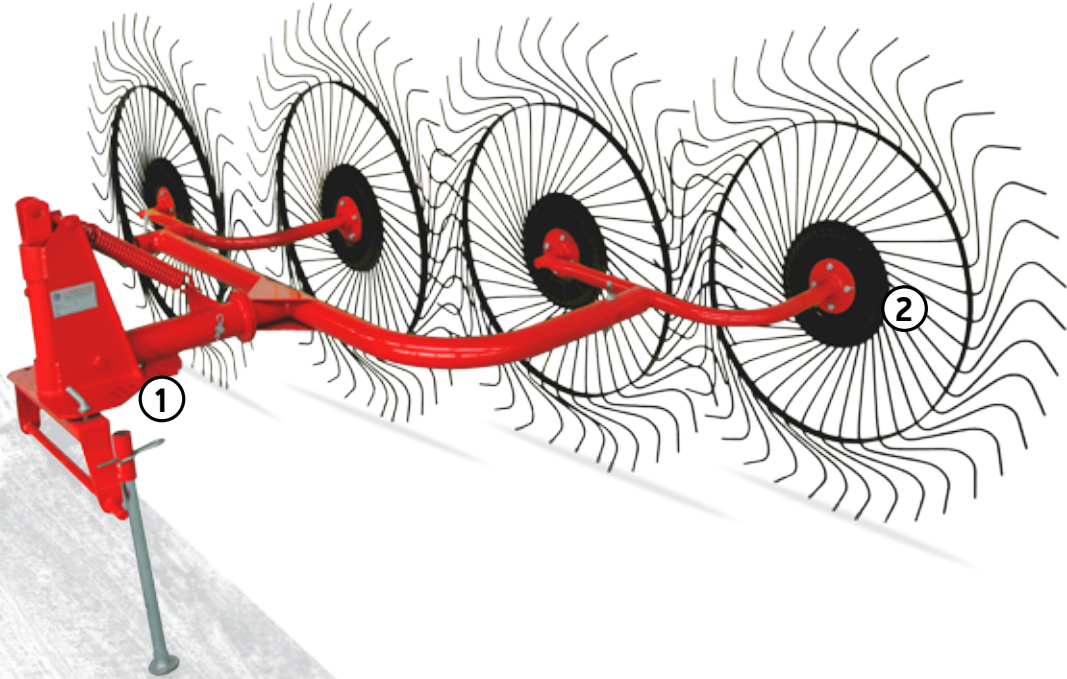

4' Lü Ot Toplama Tırnağı

4 Wheels Hay Rake

4 Колёсные Грабли-сеноворошилки

GR-04 P

Model Model Модель	Uzunluk Length Длина	İş Geniřliđi Working width Рабочая ширина	Yolcu Geniřliđi Transport width Транспортная ширина	Ađırlık Weight Вес	Teker Sayısı Wheel Количество колес
GR-04P	400 cm	250-300 cm	140 cm	160 kg	4