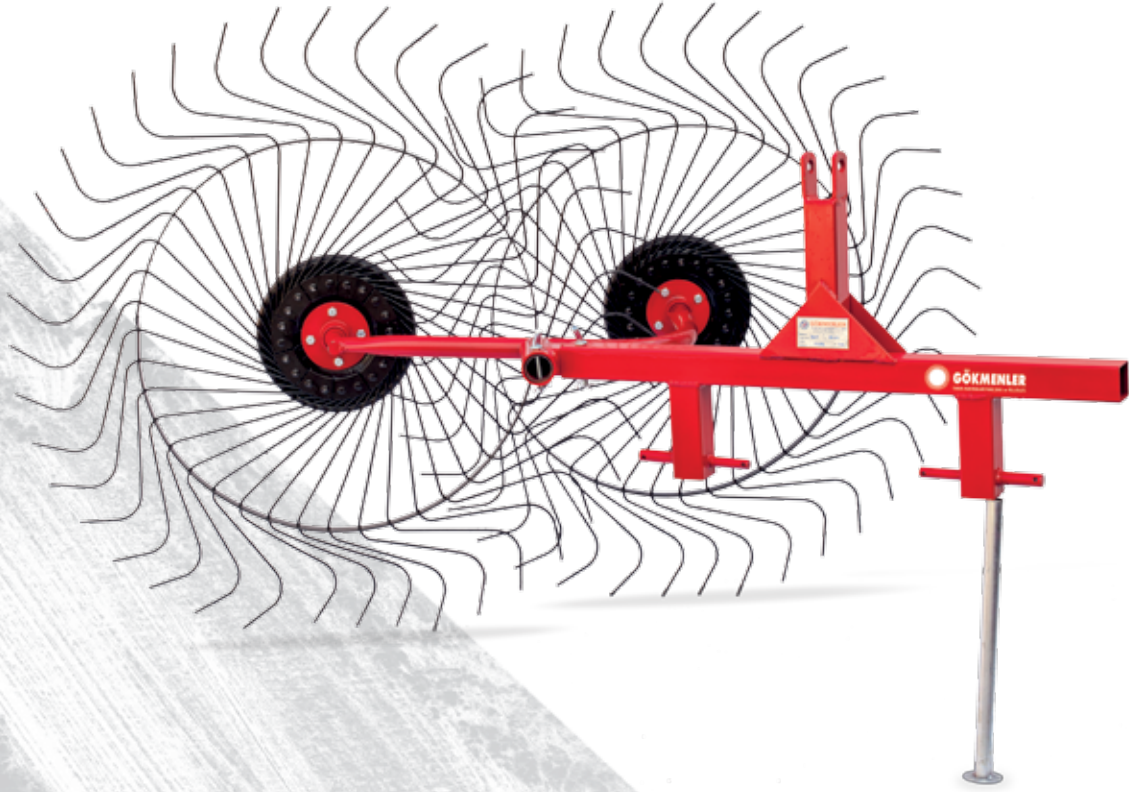

2' Li Ot Toplama Tırnığı

2 Wheels Hay Rake

2 Колёсные Грабли-сеноворошилки

GR-02

Model Model Модель	Uzunluk Length Длина	İş Geniřliđi Working width Рабочая ширина	Yolcu Geniřliđi Transport width Транспортная ширина	Ađırlık Weight Вес	Teker Sayısı Wheel Количество колес
GR-02	200 cm	150-175 cm	140 cm	70 kg	2