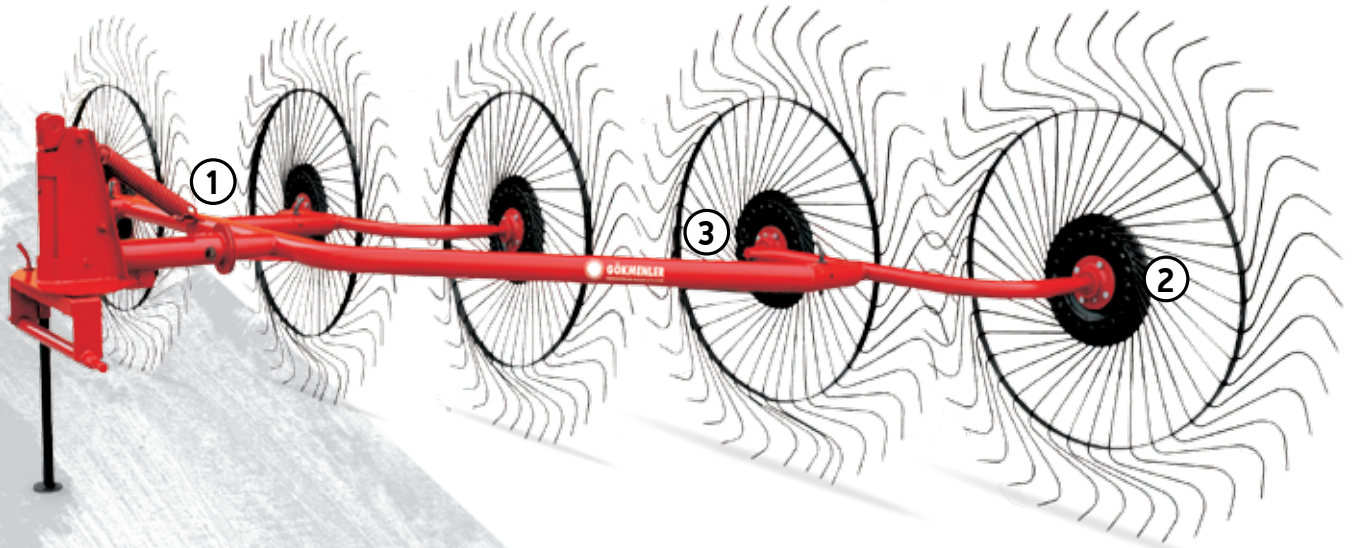

5' Li Ot Toplama Tırnığı
5 Wheels Hay Rake
5 Колёсные Грабли-сеноворошилки

GR-05 P

Model Model Модель	Uzunluk Length Длина	İş Geniřliđi Working width Рабочая ширина	Yolcu Geniřliđi Transport width Транспортная ширина	Ađırlık Weight Вес	Teker Sayısı Wheel Количество колес
GR-05P	500 cm	300-350 cm	230 cm	190 kg	5