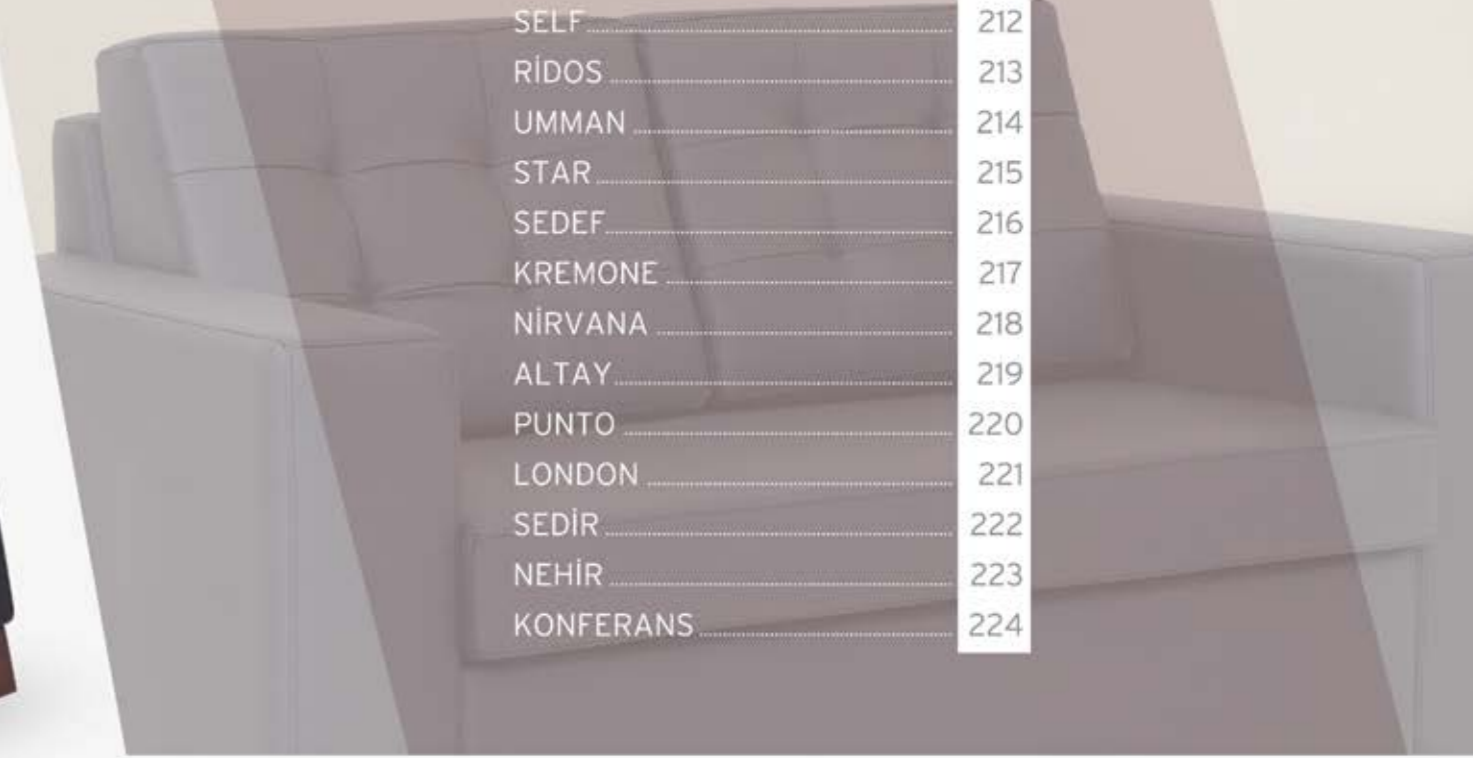

KANEPE GRUPLARI