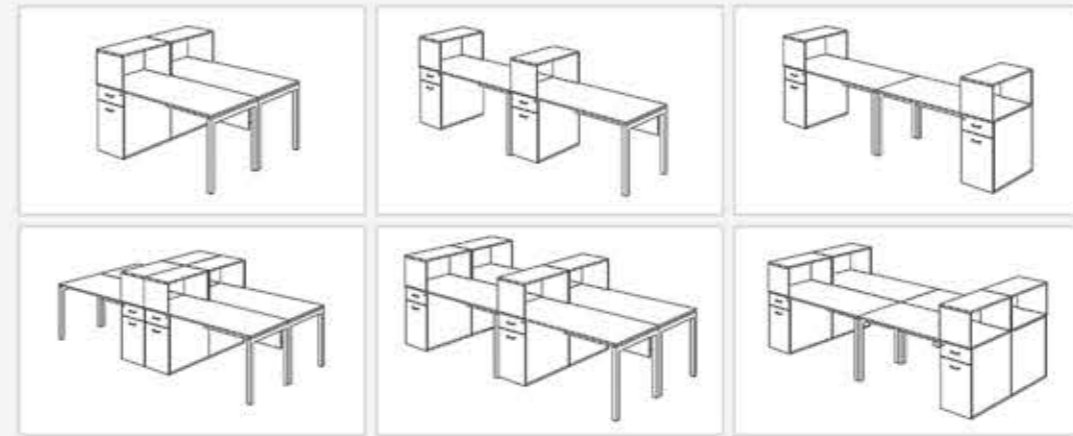

WORKSTATION

MARTE MT WORK 180 / 160 CM Tekli Masa / Beyaz

MARTE MT WORK 180 / 160 CM Tekli Masa / Beyaz

- ① MARTE MT Work 180 CM Masa Tekli MK2902-MTW L: 180 W: 75 H: 113
- ② MARTE MT Work 160 CM Masa Tekli MK2903-MTW L: 160 W: 75 H: 113