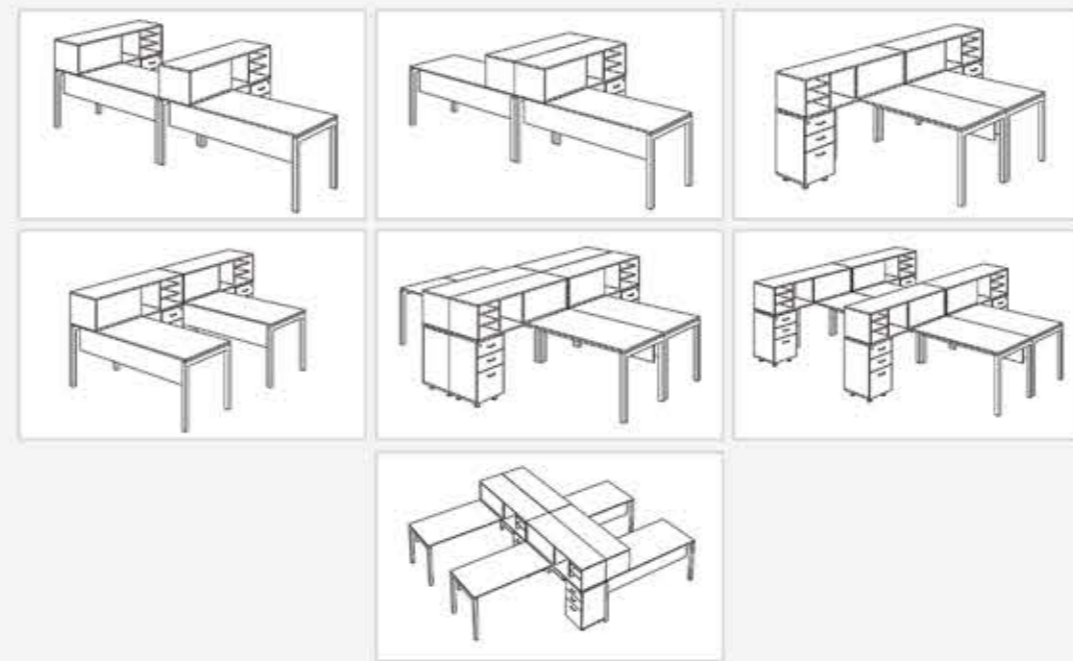

3 MARTE MT WORK / Beyaz

1	MARTE MT	180 CM 2'li Workstation	WRK-04	L: 180 W: 142 H: 74
	MARTE MT	160 CM 2'li Workstation	WRK-05	L: 160 W: 142 H: 74
	MARTE MT	140 CM 2'li Workstation	WRK-06	L: 140 W: 142 H: 74
2	MARTE MT	Work 180 CM Masa	MK2900-MTW	L: 180 W: 150 H: 110
3	MARTE MT	Work 160 CM Masa	MK2901-MTW	L: 160 W: 150 H: 110