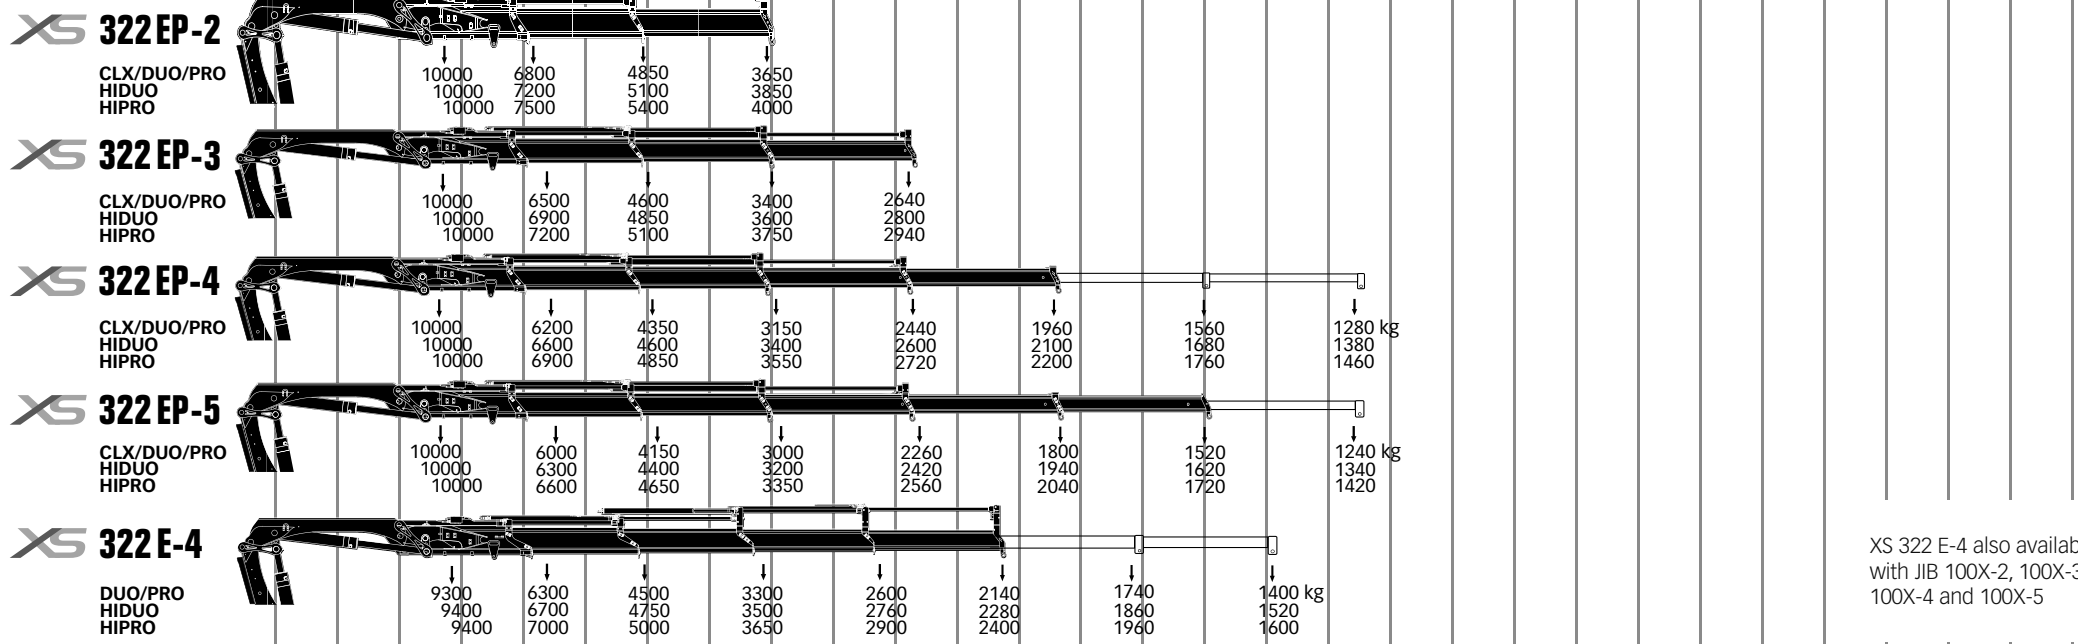

**XS 288 EP-5**  
CLX/DUO  
HIDUO  
HIPRO

**XS 288 E-4**  
CLX/DUO  
HIDUO  
HIPRO

0 1 2 3 4 5 6 7 8 9 10 11 12 13 14 15 16 17 18 19 20 21 22 23 24 25 26 27 28 29 30

0 1 2 3 4 5 6 7 8 9 10 11 12 13 14 15 16 17 18 19 20 21 22 23 24 25 26 27 28 29 30