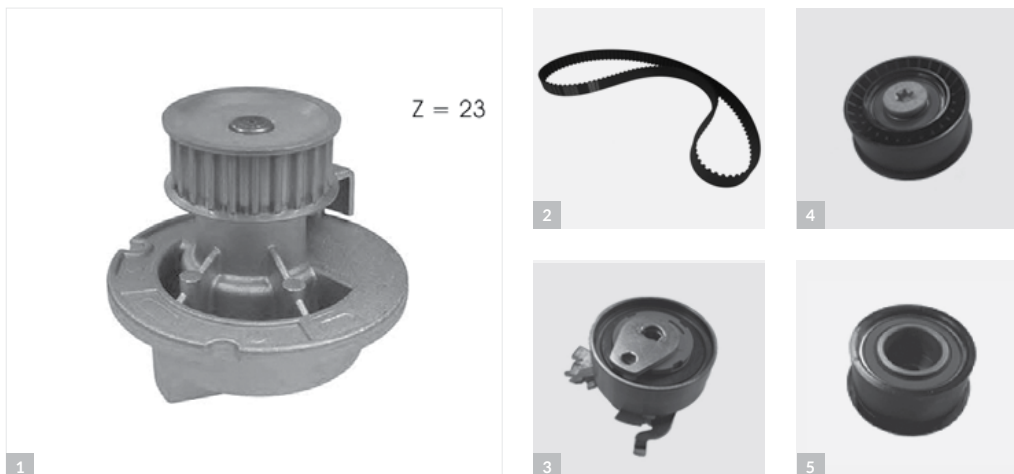

1	2	3	4	5	6	7
Bomba de agua	Correa dentada	Polea tensora de correa dentada	Polea Inversion-Guía de correa Distribucion	Polea Inversion-Guía de correa Distribucion	Tornillo	Aplicaciones
Water pump	Timing belt	Tensioner pulley, Timing belt	Deflection-Guide Pulley, Timing Belt	Deflection-Guide Pulley, Timing Belt	Screw	Applications
Referencia	05KD051	06KD074	06KD075	06KD076	02KD034	
	CANTIDAD QUANTITY	CANTIDAD QUANTITY	CANTIDAD QUANTITY	CANTIDAD QUANTITY	CANTIDAD QUANTITY	
	1	1	1	1	1	
	Nº DIENTES GEAR TEETH	ACCIONAMIENTO DRIVE	DIÁMETRO Ø DIAMETRE Ø	DIÁMETRO Ø DIAMETRE Ø	NOTA NOTE	
	Z= 169	Automatico	52,0 mm	62,7 mm		
					02KD035	
	LONGITUD LENGTH	DIÁMETRO Ø DIAMETRE Ø	ANCHO WIDTH	ANCHO WIDTH	CANTIDAD QUANTITY	
	0000 mm	60,0 mm	23,0 mm	23,5 mm	1	
	ANCHO	ANCHO	NOTA	NOTA	NOTA NOTE	
O160	20,0 mm	22,0 mm	Alt. De Contrucc. 00,0 mm	Alt. De Contrucc. 00,0 mm		
	OEMS	OEMS	OEMS	OEMS		
	24451896	24426500	5636415	55350580		
	5636357	55567191	5636419	5636455		
	5636362	24447883	5636427			
	5636561	5636732	90412731			
	5636565	5636733	90570913			
	90412711	5636740	9128740			
	90531679	9128516				
	90531680	9128656				
	9128724