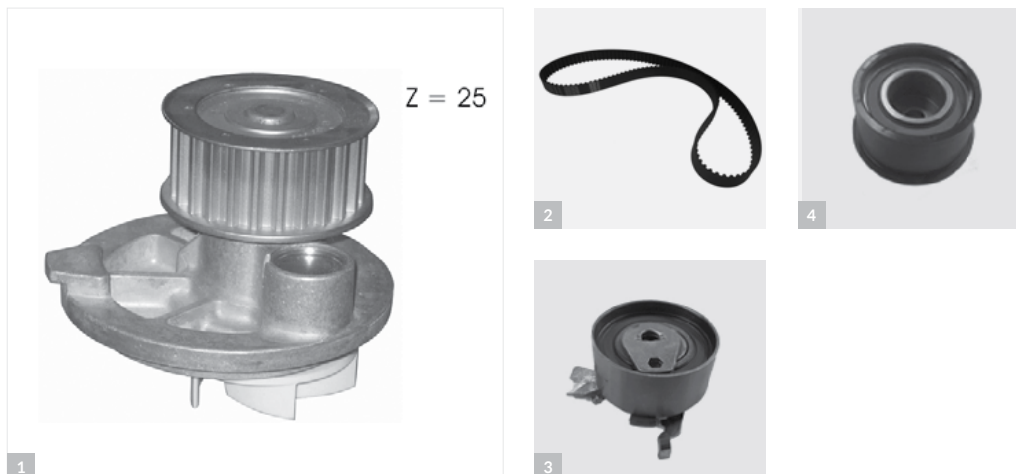

1	2	3	4	
Bomba de agua	Correa dentada	Polea tensora de correa dentada	Polea Inversion-Guia de correa Distribucion	Aplicaciones
Water pump	Timing belt	Tensioner pulley, Timing belt	Deflection-Guide Pulley, Timing Belt	Applications
Referencia	05KD054	06KD078	06KD079	
	CANTIDAD QUANTITY	CANTIDAD QUANTITY	CANTIDAD QUANTITY	OPEL ASTRA/CALIBRA/ VECTRA 1,8 112/136 HP
	1	1	1	
	Nº DIENTES GEAR TEETH	ACCIONAMIENTO DRIVE	DIÁMETRO Ø DIAMETRE Ø	
	Z= 169	Automatico	52,0 mm	
	LONGITUD LENGTH	DIÁMETRO Ø DIAMETRE Ø	ANCHO WIDTH	
	0000 mm	59,0 mm	27,0 mm	
	ANCHO WIDTH	ANCHO WIDTH	NOTA NOTE	
0139	24,0 mm	26,0 mm	Alt. De Contrucc. 00 mm	
	OEMS	OEMS	OEMS	
	92063917	09158004	09128738	
	92066312	9158004	90411782	
	5636358	5636738	9128738	
	5636363	636726	5636425	
	90411777	636737	636415	
	90469985	90411774		
	90531681	90530125		
	90531682			
	VT271