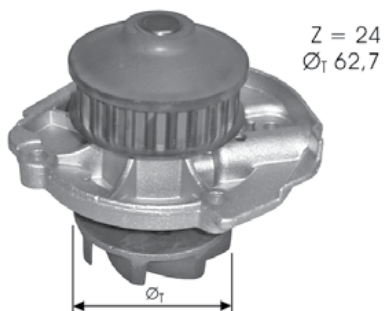

KD091

1

2

3

1

2

3

Bomba de agua

Correa dentada

Polea tensora de correa dentada

Aplicaciones

Water pump

Timing belt

Tensioner pulley, Timing belt

Applications

Referencia	05KD066	06KD016	
S261	CANTIDAD QUANTITY	CANTIDAD QUANTITY	FIAT 500/PANDA/SEICENTO/ Y 0,8/1,1 IE 54 HP
	1	1	
	Nº DIENTES GEAR TEETH	ACCIONAMIENTO DRIVE	
	Z= 125	Manual	
	LONGITUD LENGTH	DIÁMETRO Ø DIAMETRE Ø	
	0000 mm	57,0 mm	
	ANCHO WIDTH	ANCHO WIDTH	
	15,0 mm	24,0 mm	
	OEMS	OEMS	
	46736501	081821	
46750865	082917		
55203786	95619217		
	5972277		
	71740977