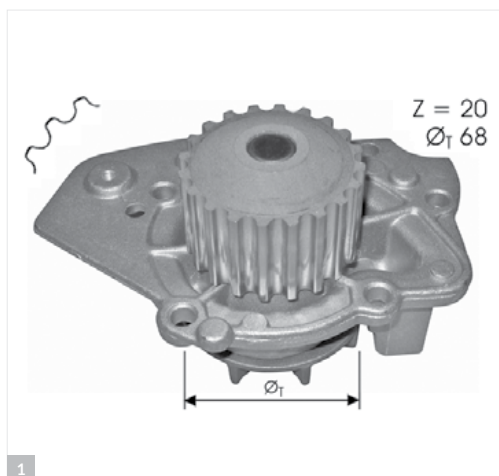

1	2	3	4	
Bomba de agua	Correa dentada	Polea tensora de correa dentada	Polea Inversion-Guia de correa Distribucion	Aplicaciones
Water pump	Timing belt	Tensioner pulley, Timing belt	Deflection-Guide Pulley, Timing Belt	Applications
Referencia	05KD031	06KD048	06KD049	-
	CANTIDAD QUANTITY	CANTIDAD QUANTITY	CANTIDAD QUANTITY	Citroen BX/ C15/ Visa/ ZX 1,7 D / 1,8 D / 1,9 D / 1,9 TD
	1	1	1	
	Nº DIENTES GEAR TEETH	ACCIONAMIENTO DRIVE	DIÁMETRO Ø DIAMETRE Ø	Peugeot 205 I/ 205 II/ 305 II/ 306 1,7 D / 1,9 D / 1,9 TD
	Z= 136	Manual	60,0 mm	
	LONGITUD LENGTH	DIÁMETRO Ø DIAMETRE Ø	ANCHO WIDTH	Peugeot 309 II/ 405/ 405 II/ J5 1,8 D / 1,9 D / 1,8 TD / 1,9 TD
	1295,4 mm	60,0 mm	34,0 mm	
	ANCHO WIDTH	ANCHO WIDTH	NOTA NOTE	Rover 200/ 400 1,8 TD.
	25,4 mm	34,0 mm	Alt. De Construcc. 43,8 mm	
	OEMS	OEMS	OEMS	
	1276166G00	082911	083002	
	081622	93501404	93501405	
	081658	984905	984923	
N206	91505086	LHP10010	LHP10009	
	93010362			
	93010364			
	93510091			
	96142525			
	96204099			
	71739919			
	7596722			
	9400816589			
	LHN10015			
	2434129000			
	VT030			
	VT134			
	GTB1049			
	LHN10013