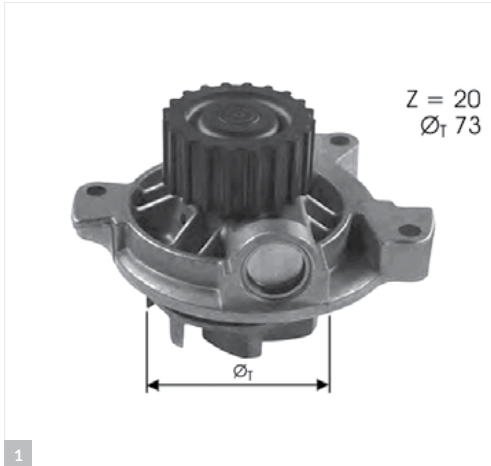

1	2	3	4	5	6	7	8	9	10	11	12	13	14
Bomba de agua	Correa dentada	Correa dentada	Polea tensora de correa dentada	Polea tensora de correa dentada	Polea tensora de correa dentada	Tornillo	Tornillo	Tuerca	Arandela				
Water pump	Timing belt	Timing belt	Tensioner pulley, Timing belt	Tensioner pulley, Timing belt	Tensioner pulley, Timing belt	Screw	Screw	Nut	Socket-pan				
Referencia	05KD043	05KD044	06KD063	06KD064	06KD065	02KD022	02KD024	02KD503	02KD710				
	CANTIDAD QUANTITY	CANTIDAD QUANTITY	CANTIDAD QUANTITY	CANTIDAD QUANTITY	CANTIDAD QUANTITY	CANTIDAD QUANTITY	CANTIDAD QUANTITY	CANTIDAD QUANTITY	CANTIDAD QUANTITY	CANTIDAD QUANTITY			
	1	1	1	1	1	1	1	1	1	1			
	Nº DIENTES GEAR TEETH	Nº DIENTES GEAR TEETH	ACCIONAMIENTO DRIVE	ACCIONAMIENTO DRIVE	ACCIONAMIENTO DRIVE	NOTA NOTE	NOTA NOTE	NOTA NOTE	NOTA NOTE	NOTA NOTE			
	Z= 122	Z= 81	Automatico Automatic	Automatico Automatic	Manual								
						02KD023	02KD025				02KD711		
	LONGITUD LENGTH	LONGITUD LENGTH	DIÁMETRO Ø DIAMETRE Ø	DIÁMETRO Ø DIAMETRE Ø	DIÁMETRO Ø DIAMETRE Ø	CANTIDAD QUANTITY	CANTIDAD QUANTITY				CANTIDAD QUANTITY		
	0000 mm	0000 mm	73,0 mm	66,0 mm	63,0 mm	1	1				1		
	ANCHO WIDTH	ANCHO WIDTH	ANCHO WIDTH	ANCHO WIDTH	ANCHO WIDTH							02KD712	
	26,5 mm	21,0 mm	27,0 mm	24,0 mm	24,0 mm							CANTIDAD QUANTITY	
	OEMS	OEMS	OEMS	OEMS	OEMS							1	
A280	046109119	074130113E	074109243F	9180624	9180594								
	046109119E	074130113J	074109243G	92079276	9189594								
	074109119A	91793935	074109243J	074130195	074130245								
	074109119B	92023985	074109243R	074130195B									
	074109119E												
	074109119J												
	074109119L												Aplicaciones
	074109119P												Applications
	074109119R												
	VT209												VW LT28-35/ 28-46 2.5 Tdi
	VT254												Transporter T4 2.5 Tdi
	2724623												
91805937