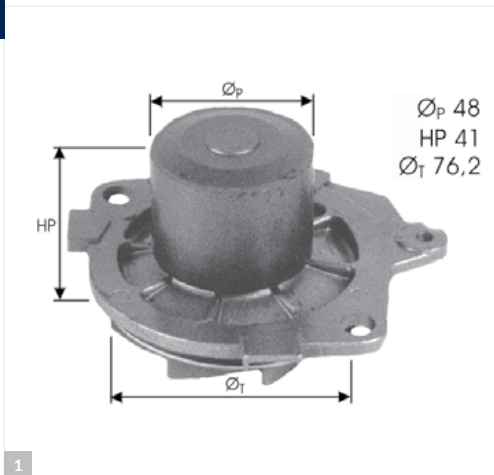

KD032

1	2	3	4	5	6	7
Bomba de agua	Correa dentada	Polea tensora de correa dentada	Polea Inversion-Guia de correa Distribucion	Tornillo	Arandela	Aplicaciones
Water pump	Timing belt	Tensioner pulley, Timing belt	Deflection-Guide Pulley, Timing Belt	Screw	Socket-pan	Applications
Referencia	05KD034	06KD042	06KD043	02KD011	02KD706	
	CANTIDAD QUANTITY	CANTIDAD QUANTITY	CANTIDAD QUANTITY	CANTIDAD QUANTITY	CANTIDAD QUANTITY	Alfa 146/ 147/ 156 1,9 JTD
	1	1	1	1	1	
	Nº DIENTES GEAR TEETH	ACCIONAMIENTO DRIVE	DIÁMETRO Ø DIAMETRE Ø	NOTA NOTE	NOTA NOTE	Fiat Brava/ Bravo/ Doblo/ Idea/ Marea/ Multipla/ Palio/ Punto/ Stilo/ Strada 1,9 JTD
	Z= 190	Automatico	53,0 mm			
	LONGITUD LENGTH	DIÁMETRO Ø DIAMETRE Ø	ANCHO WIDTH	02KD012	CANTIDAD QUANTITY	
	0000 mm	64,8 mm	29,0 mm		1	Lancia Lybra/ Musa 1,9 JTD
	ANCHO	ANCHO	NOTA		NOTA NOTE	
	24,0 mm	30,0 mm	Alt. De Contrucc. 31,0 mm			
	OEMS	OEMS	OEMS			
S314	46426983	55183527	55187100			
	71719651	55191315	55200441			
	71731639	55192323	71771498			
	60814603	55208381	1278179J50			
	030109119AB	55212159	5636743			
	030109119AG	71747799				
	030109119G	7778565				
		1281079J51				
		93178816				
		93186866				
		93181966