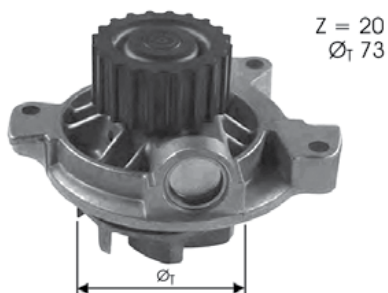

KD083

1

2

3

1	2	3	4	
Bomba de agua	Correa dentada	Polea tensora de correa dentada	Tornillo	Aplicaciones
Water pump	Timing belt	Tensioner pulley, Timing belt	Screw	Applications
Referencia	05KD043	06KD089	02KD022	
	CANTIDAD QUANTITY	CANTIDAD QUANTITY	CANTIDAD QUANTITY	
	1	1	1	
	Nº DIENTES GEAR TEETH	ACCIONAMIENTO DRIVE	NOTA NOTE	VW TRANSPORTER 2,5 116 HP
	Z= 122	Automatico	SKF06063	
	LONGITUD LENGTH	DIÁMETRO Ø DIAMETRE Ø		
	0000 mm	73,0 mm		
	ANCHO WIDTH	ANCHO WIDTH		
	26,5 mm	27,0 mm		
	OEMS	OEMS		
	046109119	074109243C		
	046109119E	074109243H		
	074109119A			
	074109119B			
	074109119E			
	074109119R			
	272462