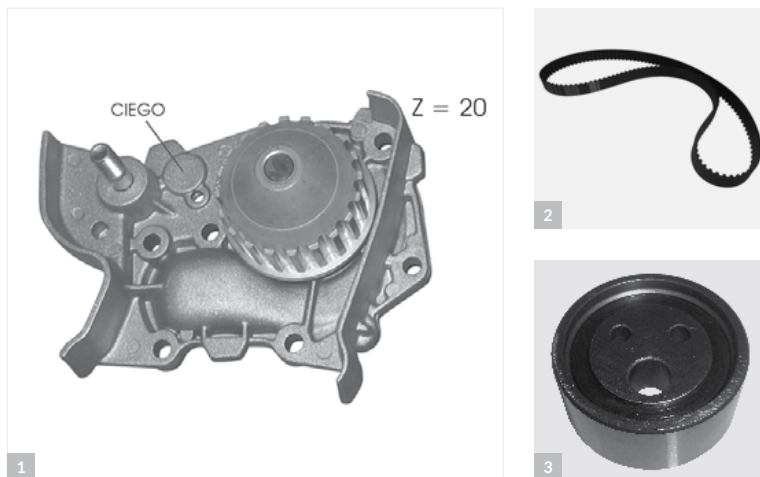

1	2	3	
Bomba de agua	Correa dentada	Polea tensora de correa dentada	Aplicaciones
Water pump	Timing belt	Tensioner pulley, Timing belt	Applications
Referencia	05KD001	06KD001	-
	CANTIDAD QUANTITY	CANTIDAD QUANTITY	Renault Clio II / Kangoo / Megane I / Thalia 1,4.
	1	1	
	Nº DIENTES GEAR TEETH	ACCIONAMIENTO DRIVE	
	Z=95	Manual	
	LONGITUD LENGTH	DIÁMETRO Ø DIAMETRE Ø	
	0000 mm	50 mm	
	ANCHO WIDTH	ANCHO WIDTH	
	17 mm	22 mm	
	OEMS	OEMS	
	7700736969	1307700QAD	
	VT142	7700736085	
	GTB1192	7700747388	
	7700736469	7701472726	
	737400511		

R214