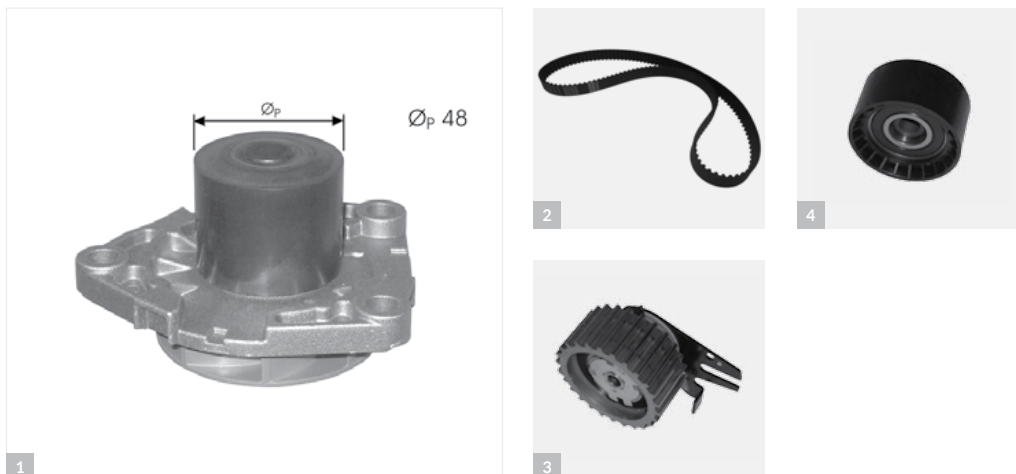

KD083

1

2

3

1	2	3	4	
Bomba de agua	Correa dentada	Polea tensora de correa dentada	Tornillo	Aplicaciones
Water pump	Timing belt	Tensioner pulley, Timing belt	Screw	Applications
Referencia	05KD043	06KD089	02KD022	
	CANTIDAD QUANTITY	CANTIDAD QUANTITY	CANTIDAD QUANTITY	
	1	1	1	
	Nº DIENTES GEAR TEETH	ACCIONAMIENTO DRIVE	NOTA NOTE	VW TRANSPORTER 2,5 116 HP
	Z= 122	Automatico	SKF06063	
	LONGITUD LENGTH	DIÁMETRO Ø DIAMETRE Ø		
	0000 mm	73,0 mm		
	ANCHO WIDTH	ANCHO WIDTH		
	26,5 mm	27,0 mm		
	OEMS	OEMS		
	046109119	074109243C		
	046109119E	074109243H		
	074109119A			
	074109119B			
	074109119E			
	074109119R			
	272462			