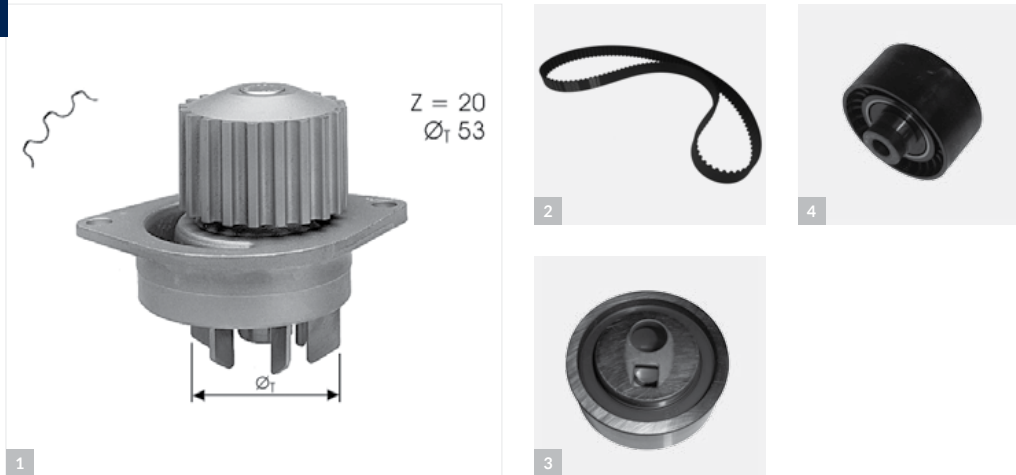

KD010

1	2	3	4	5	6	7
Bomba de agua	Correa dentada	Polea tensora de correa dentada	Polea Inversion-Guia de correa Distribucion	Tornillo	Arandela	Aplicaciones
Water pump	Timing belt	Tensioner pulley, Timing belt	Deflection-Guide Pulley, Timing Belt	Screw	Socket-pan	Applications
Referencia	05KD030	06KD034	06KD008	02KD005	02KD703	
	CANTIDAD QUANTITY	CANTIDAD QUANTITY	CANTIDAD QUANTITY	CANTIDAD QUANTITY	CANTIDAD QUANTITY	Citroen AX/ Saxo/ Xsara 1,5 D
	1	1	1	1	1	
	Nº DIENTES GEAR TEETH	ACCIONAMIENTO DRIVE	DIÁMETRO Ø DIAMETRE Ø	NOTA NOTE	NOTA NOTE	Peugeot 106 I/106 II 1,5 D
	Z= 136	Manual	60 mm			
				02KD006		
	LONGITUD LENGTH	DIÁMETRO Ø DIAMETRE Ø	ANCHO WIDTH	CANTIDAD QUANTITY		
	1295 mm	59 mm	34 mm	1		
	ANCHO WIDTH	ANCHO WIDTH	NOTA NOTE	NOTA NOTE		
C111	25,4 mm	29 mm	Alt. De Construcc. 42mm			
	OEMS	OEMS	OEMS	OEMS		
	081672	892930	082914			
	96204099	082930	893014			
	GTB2006	130706F900	96099089			
	LHN100460EVA	LHP100970	LHV100080			
			LHV100250			
			130776F901