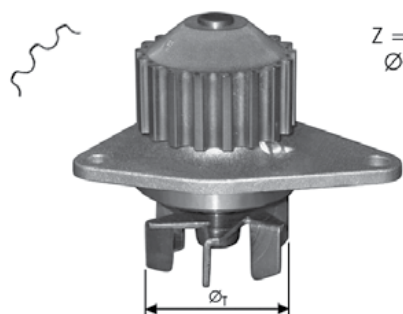

Z = 18
Ø_T 53

1

2

3

1

2

3

Bomba de agua

Correa dentada

Polea tensora de correa dentada

Aplicaciones

Water pump

Timing belt

Tensioner pulley, Timing belt

Applications

Referencia

05KD047

06KD071

CANTIDAD
QUANTITY

CANTIDAD
QUANTITY

1

1

Nº DIENTES
GEAR TEETH

ACCIONAMIENTO
DRIVE

Z= 104

Automático

LONGITUD
LENGTH

DIÁMETRO Ø
DIAMETRE Ø

0000 mm

60,0 mm

ANCHO
WIDTH

ANCHO
WIDTH

17,0 mm

25,0 mm

OEMS

OEMS

0816F2

082990

9467581780

9642929880

9400829909

2M216K254AA

C114

PEUGEOT 1007/C2/C3/
PARTNER 1,4 75 HP