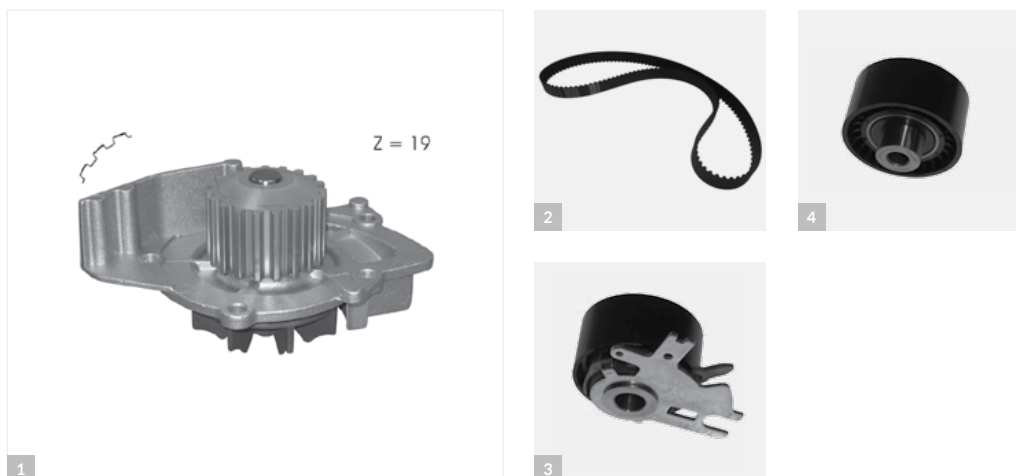

1	2	3	4	
Bomba de agua	Correa dentada	Polea tensora de correa dentada	Polea Inversion-Guia de correa Distribucion	Aplicaciones
Water pump	Timing belt	Tensioner pulley, Timing belt	Deflection-Guide Pulley, Timing Belt	Applications
Referencia	05KD035	06KD046	06KD047	
C127	CANTIDAD QUANTITY	CANTIDAD QUANTITY	CANTIDAD QUANTITY	Citroen C4/ C5/ C8/ Jumpy
	1	1	1	
	Nº DIENTES GEAR TEETH	ACCIONAMIENTO DRIVE	DIÁMETRO Ø DIAMETRE Ø	Fiat Scudo/ Ulysse 2,0 D
	Z= 116	Automatico	60,0 mm	
	LONGITUD LENGTH	DIÁMETRO Ø DIAMETRE Ø	ANCHO WIDTH	Ford C-max/ Focus/ Galaxy/ Kuga/ Mondeo/ S-max 2,0 Tdci
	0000 mm	60,0 mm	30,0 mm	
	ANCHO WIDTH	ANCHO WIDTH	NOTA NOTE	Lancia Phedra 2,0 Jtd
	25,4 mm	30,3 mm	Alt. De Contrucc. 40,75 mm	
	OEMS	OEMS	OEMS	Peugeot 307/ 308/ 407/ 607/ 807 Expert 2,0 Hdi
	0816G3	0829A3	9644258480	
	0831KD	0829A4	083050	
	9640828680	9464640480	083051	
	9464640380	9640828480	083072	
	1231976	1231975	9400830509	
	8653650	3M5Q6B217AA	9400830749	
8659650	964828480	1231978		
	8653651	1707035		
		3M5Q6M250AA		
		LR006671		
		LR005362		
		LR009395		
		MN982127		
		8653652