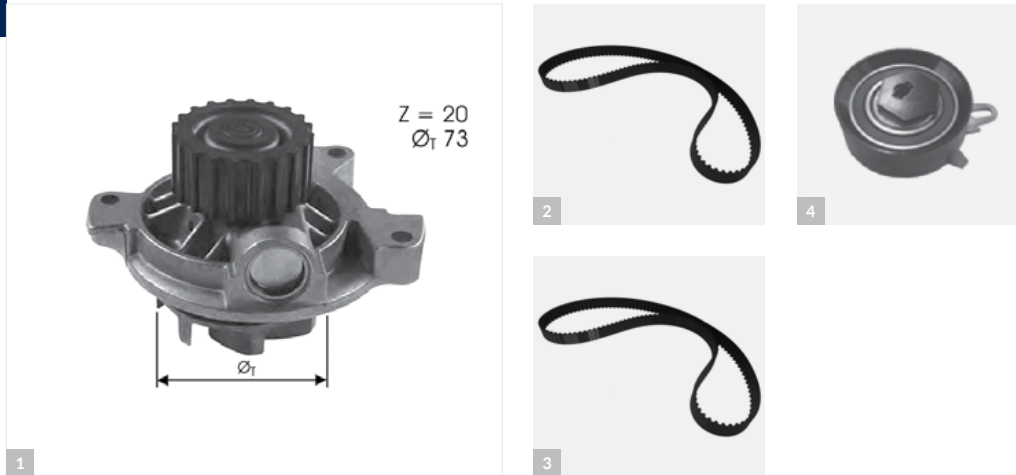

KD087

1	2	3	4	5	
Bomba de agua	Correa dentada	Correa dentada	Polea tensora de correa dentada	Tornillo	Aplicaciones
Water pump	Timing belt	Timing belt	Tensioner pulley, Timing belt	Screw	Applications
Referencia	05KD043	05KD064	06KD063	02KD022	
	CANTIDAD QUANTITY	CANTIDAD QUANTITY	CANTIDAD QUANTITY	CANTIDAD QUANTITY	
	1	1	1	1	
	Nº DIENTES GEAR TEETH	Nº DIENTES GEAR TEETH	ACCIONAMIENTO DRIVE	NOTA NOTE	VW TRANSPORTER 2,4 75 HP
	Z= 122	Z= 77	Automático	V0048	
	LONGITUD LENGTH	LONGITUD LENGTH	DIÁMETRO Ø DIAMETRE Ø		
	0000 mm	0000 mm	73,0 mm		
	ANCHO WIDTH	ANCHO WIDTH	ANCHO WIDTH		
	26,5 mm	20,0 mm	27,0 mm		
A280	OEMS	OEMS	OEMS		
	046109119	074103113	074109243F		
	046109119E	074130113	074109243G		
	074109119A	074130113C	074109243J		
	074109119B		074109243R		
	074109119E				
	074109119R				
	9180593				
	9464100