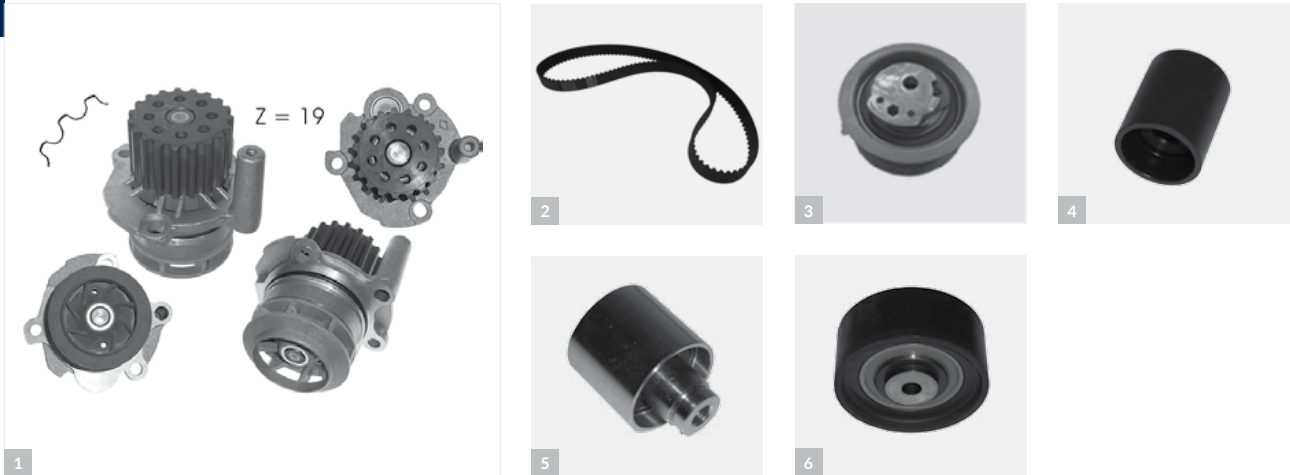

PEUGEOT 106/206/C2/C3 1,1
60 HP

C114

KD062

1	2	3	4	5	6	7	9	11	
8	10	12							
Bomba de agua	Correa dentada	Polea tensora de correa dentada	Polea Inversion-Guia de correa Distribucion	Polea Inversion-Guia de correa Distribucion	Polea Inversion-Guia de correa Distribucion	Tornillo	Tuerca	Aplicaciones	
Water pump	Timing belt	Tensioner pulley, Timing belt	Deflection-Guide Pulley, Timing Belt	Deflection-Guide Pulley, Timing Belt	Deflection-Guide Pulley, Timing Belt	Screw	Nut	Applications	
Referencia	05KD050	06KD073	06KD045	06KD023	06KD057	02KD029	02KD502	-	
	CANTIDAD QUANTITY	CANTIDAD QUANTITY	CANTIDAD QUANTITY	CANTIDAD QUANTITY	CANTIDAD QUANTITY	CANTIDAD QUANTITY	CANTIDAD QUANTITY		
	1	1	1	1	1	1	1		AUDI A4/ A5/A6 2,0 TDI 2,0 TDI
	Nº DIENTES GEAR TEETH	ACCIONAMIENTO DRIVE	DIÁMETRO Ø DIAMETRE Ø	DIÁMETRO Ø DIAMETRE Ø	DIÁMETRO Ø DIAMETRE Ø	02KD030	02KD507		
	Z= 160	Automatico	28,0 mm	40,0 mm	80,0 mm	CANTIDAD QUANTITY	CANTIDAD QUANTITY		
	LONGITUD LENGTH	DIÁMETRO Ø DIAMETRE Ø	ANCHO WIDTH	ANCHO WIDTH	ANCHO WIDTH	1	1		
	0000 mm	67,7 mm	34,0 mm	36,0 mm	34,0 mm	02KD031			
A251	ANCHO WIDTH	ANCHO WIDTH	NOTA NOTE	NOTA NOTE	NOTA NOTE	CANTIDAD QUANTITY			
	30,0 mm	31,2 mm	Alt. De Contr. 00 mm	Alt. De Contr. 00 mm	Alt. De Contr. 00 mm	1			
	OEMS	OEMS	OEMS	OEMS	OEMS	02KD032			
	03L109119	03L109243E	03L109244C	038109244J	03G109244	CANTIDAD QUANTITY			
	03L109119D		045109244A	038109244N	03G109244B	1			
	03L109119F		1100585	68000678AA	68000817AA				
			XM216K297AA	1221491	MN980107				
				2M216K297AA					
				MN980104					