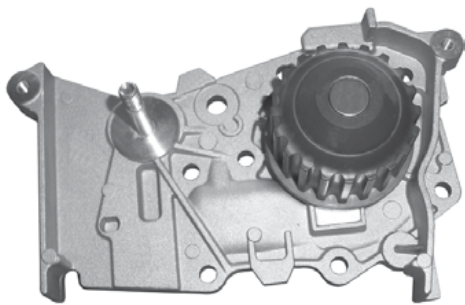

KD085

1

1

Bomba de agua

Water pump

Referencia

R236

2

Correa dentada

Timing belt

05KD062

CANTIDAD
QUANTITY

1

Nº DIENTES
GEAR TEETH

Z= 96

LONGITUD
LENGTH

0000 mm

ANCHO
WIDTH

17,3 mm

OEMS

8200939081

3

Polea tensora de correa dentada

Tensioner pulley, Timing belt

06KD090

CANTIDAD
QUANTITY

1

ACCIONAMIENTO
DRIVE

Automático

DIÁMETRO Ø
DIAMETRE Ø

73,5 mm

ANCHO
WIDTH

22,1 mm

OEMS

8200908180

Aplicaciones

Applications

DACIA SANDERO/LOGAN/
DOKKER/MCV
1,4/1,6 75/102 HP