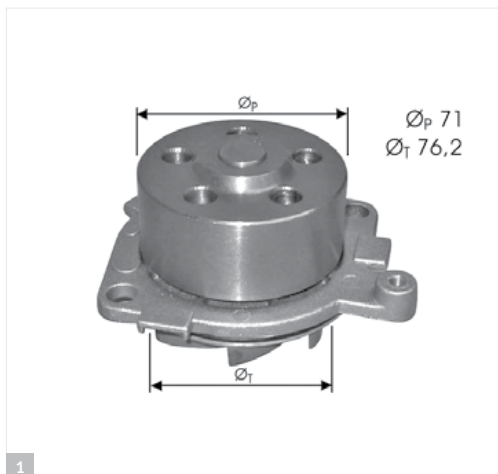

73,5 mm

ANCHO
WIDTH

22,1 mm

OEMS

8200908180

Aplicaciones

Applications

DACIA SANDERO/LOGAN/
DOKKER/MCV
1,4/1,6 75/102 HP