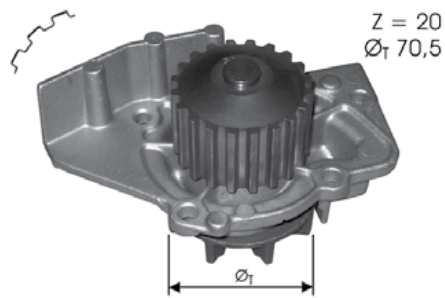

KD071

1	2	3	4	5	6	7	
Bomba de agua	Correa dentada	Polea tensora de correa dentada	Polea Inversion-Guía de correa Distribucion	Tornillo	Tuerca	Arandela	Aplicaciones
Water pump	Timing belt	Tensioner pulley, Timing belt	Deflection-Guide Pulley, Timing Belt	Screw	Nut	Socket-pan	Applications
Referencia	05KD056	06KD081	06KD033	02KD038	02KD037	02KD714	
	CANTIDAD QUANTITY	CANTIDAD QUANTITY	CANTIDAD QUANTITY	CANTIDAD QUANTITY	CANTIDAD QUANTITY	CANTIDAD QUANTITY	
	1	1	1	1	1	1	
	Nº DIENTES GEAR TEETH	ACCIONAMIENTO DRIVE	DIÁMETRO Ø DIAMETRE Ø	NOTA NOTE	NOTA NOTE	NOTA NOTE	PEUGEOT 306/406/ XANTIA & ZX 1,8 110 HP
	Z= 136	Automatico	60,0 mm				
N406	LONGITUD LENGTH	DIÁMETRO Ø DIAMETRE Ø	ANCHO WIDTH				
	0000 mm	60,0 mm	30,0 mm				
	ANCHO WIDTH	ANCHO WIDTH					
	25,4 mm	29,0 mm	Alt. De Construcc. 00,0 mm				
	OEMS	OEMS	OEMS				
	081673	082023	083028				
	081698	082969	083031				
	9400816989	9635336880	083063				
			692191				
			9400830289				
		9400830319					