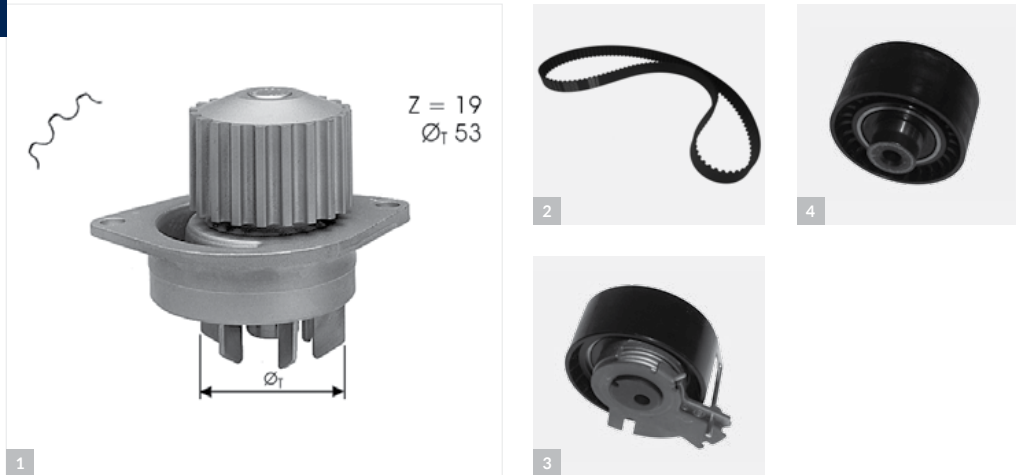

KD049

1	2	3	4	5	
Bomba de agua	Correa dentada	Polea tensora de correa dentada	Polea Inversion-Guia de correa Distribucion	Tornillo	Aplicaciones
Water pump	Timing belt	Tensioner pulley, Timing belt	Deflection-Guide Pulley, Timing Belt	Screw	Applications
Referencia	05KD038	06KD050	06KD051	02KD014	
	CANTIDAD QUANTITY	CANTIDAD QUANTITY	CANTIDAD QUANTITY	CANTIDAD QUANTITY	Citroen Berlingo/ C2/ C3/ C4/ C-Elysee/ Xsara/ Picasso 1,6 16V
	1	1	1	1	
	Nº DIENTES GEAR TEETH	ACCIONAMIENTO DRIVE	DIÁMETRO Ø DIAMETRE Ø		Peugeot 1007/ 206/ 207/ 301/ 307/ Partner 1,6 16V
	Z= 134	Automatico	60,0 mm		
	LONGITUD LENGTH	DIÁMETRO Ø DIAMETRE Ø	ANCHO WIDTH		
	0000 mm	70,0 mm	30,0 mm		
	ANCHO WIDTH	ANCHO WIDTH	NOTA NOTE		
	25,4 mm	30,0 mm	Alt. De Contrucc. 39,2 mm		
C113	OEMS	OEMS	OEMS	OEMS	
	0816H7	0829A0	0829A1		
	81685	9648704380	9643414780		
	9619762980	0829C8	83062		
	9623949980				
	0816E0				
	0816H6				
	70816E0134X1				
	9639842180				
	96197629