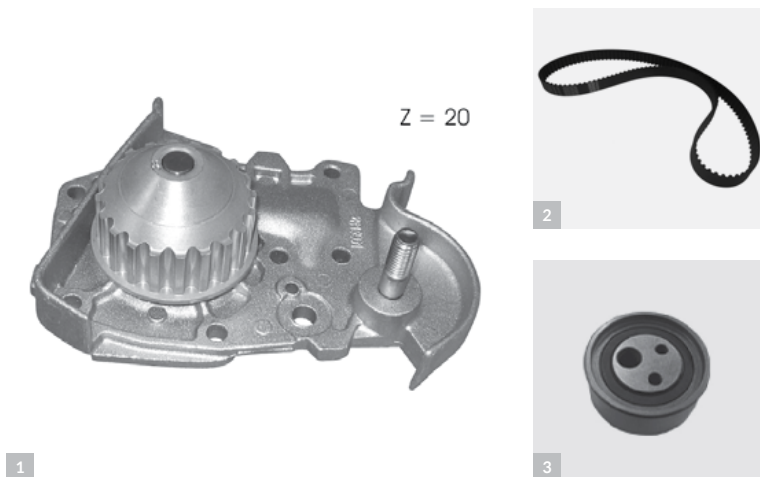

1	2	3	
Bomba de agua	Correa dentada	Polea tensora de correa dentada	Aplicaciones
Water pump	Timing belt	Tensioner pulley, Timing belt	Applications
Referencia	05KD052	06KD077	RENAULT CLIO 1,4/1,6 75/90 HP
	CANTIDAD QUANTITY	CANTIDAD QUANTITY	
	1	1	
	Nº DIENTES GEAR TEETH	ACCIONAMIENTO DRIVE	
	Z= 96	Manual	
	LONGITUD LENGTH	DIÁMETRO Ø DIAMETRE Ø	
	0000 mm	55,0 mm	
	ANCHO WIDTH	ANCHO WIDTH	
R135	17,0 mm	22,0 mm	
	OEMS	OEMS	
	7700273279	8200211784	
	7700273650		
	8200537021