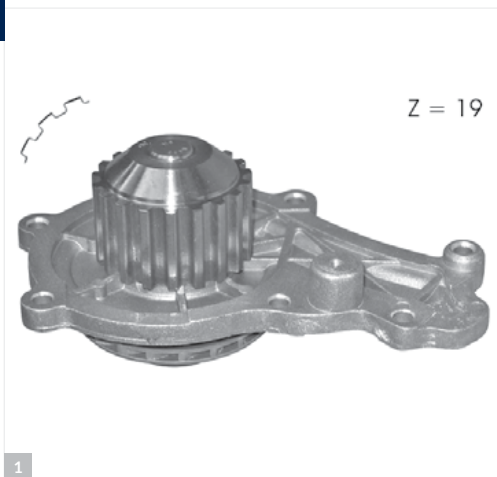

KD016

1	2	3	4	Aplicaciones
Bomba de agua	Correa dentada	Polea tensora de correa dentada	Polea Inversion-Guia de correa Distribucion	
Water pump	Timing belt	Tensioner pulley, Timing belt	Deflection-Guide Pulley, Timing Belt	Applications
Referencia	05KD010	06KD011	06KD012	
C129	CANTIDAD QUANTITY	CANTIDAD QUANTITY	CANTIDAD QUANTITY	Citroen Berlingo / C2 / C3 / C4 / C5 Jumpy / Xsara 1,6 Hdi.
	1	1	1	
	Nº DIENTES GEAR TEETH	ACCIONAMIENTO DRIVE	DIÁMETRO Ø DIAMETRE Ø	Fiat Scudo 1,6 D
	Z= 137	automatico	60,0 mm	Ford C-Max/ Fiesta V / VI / Focus 1,6 TDCi./ Ford Focus II / Fusion 1,6 TDCi
	LONGITUD LENGTH	DIÁMETRO Ø DIAMETRE Ø	ANCHO WIDTH	
		60,0 mm	30,0 mm	Mazda 3 1,6 Di T.
	ANCHO WIDTH	ANCHO WIDTH	NOTA NOTE	
	25,0 mm	29,0 mm		Mini 1,6 Di T
	OEMS	OEMS	OEMS	
	831V4	82988	83048	Peugeot 1007 / 206 / 207 / 3008 1,6 Hdi./ Peugeot 307 / 308 / 407 / 5008/ Expert / Partner 1,6 Hdi.
	0831P2	0829F6	96415393	
	0831V4	96413140	1145955	Volvo C30 / S40 II / V50 1,6 D.
	831P3	1359934	1282373J00	
	831P4	31316844	30711069	
	9467577389	31259239		
	9467615880			
	9467629080			
	1229768			
	1373306			
	1446648			
1690273				
3M5Q8A615AA				
3M5Q8A615AB				
3M5Q8A615CA				
0831P1				
0831P2				
0831V4				
30711066				
30777864				
30777865				
31251566				
31251700				
31370440