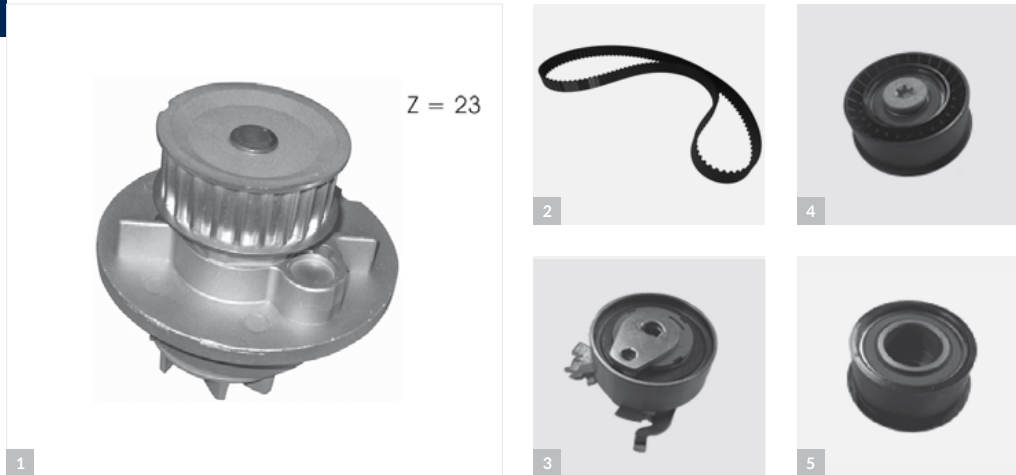

KD081

1	2	3	4	5	6	
Bomba de agua	Correa dentada	Polea tensora de correa dentada	Polea Inversion-Guia de correa Distribucion	Polea Inversion-Guia de correa Distribucion	Tornillo	Aplicaciones
Water pump	Timing belt	Tensioner pulley, Timing belt	Deflection-Guide Pulley, Timing Belt	Deflection-Guide Pulley, Timing Belt	Screw	Applications
Referencia	05KD060	06KD074	06KD087	06KD076	02KD035	
	CANTIDAD QUANTITY	CANTIDAD QUANTITY	CANTIDAD QUANTITY	CANTIDAD QUANTITY	CANTIDAD QUANTITY	
	1	1	1	1	1	
	Nº DIENTES GEAR TEETH	ACCIONAMIENTO DRIVE	DIÁMETRO Ø DIAMETRE Ø	DIÁMETRO Ø DIAMETRE Ø	NOTA NOTE	OPEL CORSA/ MERIVA/ASTRA/ VECTRA/ZAFIRA 1,6 100 HP
	Z= 162	Automatico	52,2 mm	62,7 mm		
	LONGITUD LENGTH	DIÁMETRO Ø DIAMETRE Ø	ANCHO WIDTH	ANCHO WIDTH		
	0000 mm	60,0 mm	25,5 mm	23,5 mm		
	ANCHO	ANCHO	NOTA	NOTA		
	20,0 mm	22,0 mm	Alt. De Construcc. 00,0 mm	Alt. De Construcc. 00,0 mm		
	OEMS	OEMS	OEMS	OEMS		
	24451895		55352713			
	96413861		5636454			
	5636373					
	5636564					
	9129060