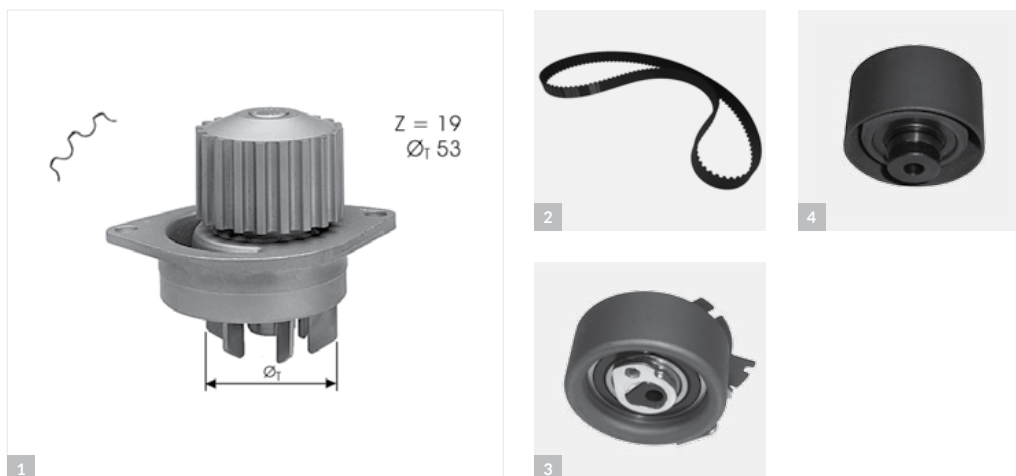

1	2	3	4	5	
Bomba de agua	Correa dentada	Polea tensora de correa dentada	Polea Inversion-Guia de correa Distribucion	Tornillo	Aplicaciones
Water pump	Timing belt	Tensioner pulley, Timing belt	Deflection-Guide Pulley, Timing Belt	Screw	Applications
Referencia	05KD038	06KD058	06KD059	02KD014	
	CANTIDAD QUANTITY	CANTIDAD QUANTITY	CANTIDAD QUANTITY	CANTIDAD QUANTITY	
	1	1	1	1	Citroen Berlingo/ C3/ Saxo/ Xsara 1,6 16V
	Nº DIENTES GEAR TEETH	ACCIONAMIENTO DRIVE	DIÁMETRO Ø DIAMETRE Ø		Peugeot 106/ 206/ 307/ Partner 1,6 16V
	Z= 134	Automatico	57,0 mm		
	LONGITUD LENGTH	DIÁMETRO Ø DIAMETRE Ø	ANCHO WIDTH		
	0000 mm	73,0 mm	32,0 mm		
	ANCHO WIDTH	ANCHO WIDTH	NOTA NOTE		
	25,4 mm	31,0 mm	Alt. De Construcc. 40,7 mm		
	OEMS	OEMS	OEMS	OEMS	
C113	0816H7	0829C7	083020		
	81685	082982	083061		
	9619762980	96374926	9617800980		
	9623949980	9637492680	9634087880		
	0816E0				
	0816H6				
	70816E0134X1				
	9639842180				
	96197629