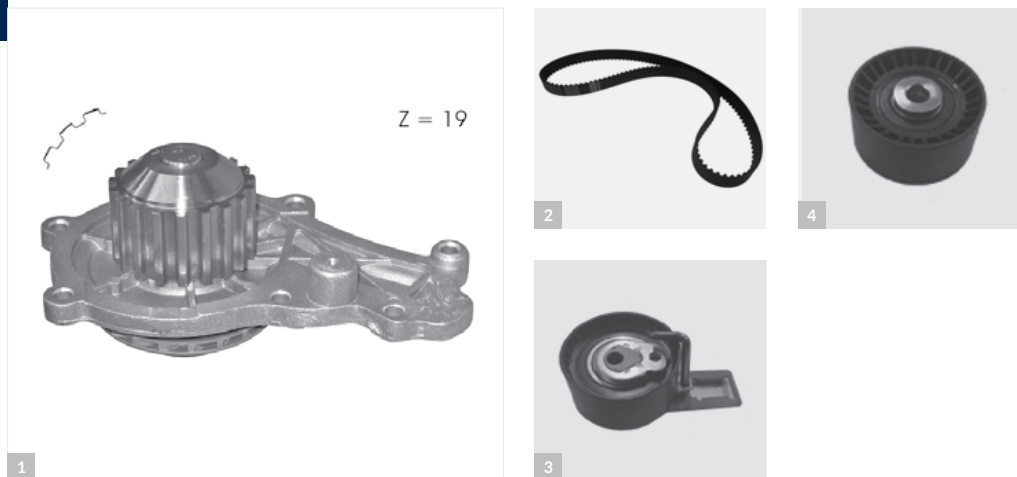

KD079

1	2	3	4	
Bomba de agua	Correa dentada	Polea tensora de correa dentada	Polea Inversion-Guia de correa Distribucion	Aplicaciones
Water pump	Timing belt	Tensioner pulley, Timing belt	Deflection-Guide Pulley, Timing Belt	Applications
Referencia	05KD059	06KD085	06KD086	
	CANTIDAD QUANTITY	CANTIDAD QUANTITY	CANTIDAD QUANTITY	
	1	1	1	PEUGEOT 208/2008/C3/ C4/308/4008 1,6 HDI
	Nº DIENTES GEAR TEETH	ACCIONAMIENTO DRIVE	DIÁMETRO Ø DIAMETRE Ø	
	Z= 141	Automatico	61,0 mm	
	LONGITUD LENGTH	DIÁMETRO Ø DIAMETRE Ø	ANCHO WIDTH	
	0000 mm	60,0 mm	30,0 mm	
	ANCHO WIDTH	ANCHO WIDTH	NOTA NOTE	
	25,4 mm	29,0 mm	Alt. De Contrucc. 00 mm	
	OEMS	OEMS	OEMS	
C129	9676018880	1606948980	9467644089	
	1738632	0829F8	083075	
	AV6Q6K288CA	1685777	1725441	
	Y65112205	1739145	AV6Q6M250AB	
	Y65512205	1759714	Y65012730A	
	0816K1	1782087	3133200	
	0816L0	AV6Q6B217AA	31339887	
		AV2Q6B217AA		
		AV2Q6B217AB		
		Y65012770		
		31330198		
		31370047