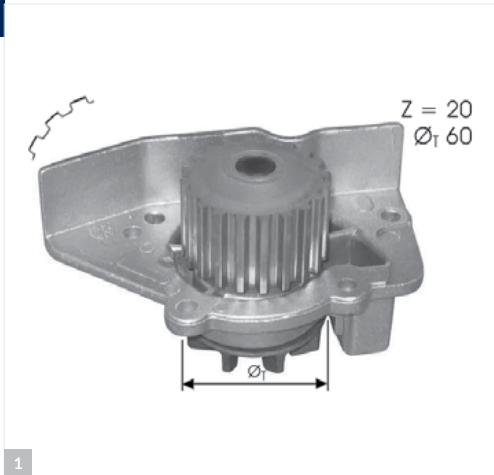

KD071

1	2	3	4	5	6	7	
Bomba de agua	Correa dentada	Polea tensora de correa dentada	Polea Inversion-Guía de correa Distribucion	Tornillo	Tuerca	Arandela	Aplicaciones
Water pump	Timing belt	Tensioner pulley, Timing belt	Deflection-Guide Pulley, Timing Belt	Screw	Nut	Socket-pan	Applications
Referencia	05KD056	06KD081	06KD033	02KD038	02KD037	02KD714	
	CANTIDAD QUANTITY	CANTIDAD QUANTITY	CANTIDAD QUANTITY	CANTIDAD QUANTITY	CANTIDAD QUANTITY	CANTIDAD QUANTITY	
	1	1	1	1	1	1	
	Nº DIENTES GEAR TEETH	ACCIONAMIENTO DRIVE	DIÁMETRO Ø DIAMETRE Ø	NOTA NOTE	NOTA NOTE	NOTA NOTE	PEUGEOT 306/406/ XANTIA & ZX 1,8 110 HP
	Z= 136	Automatico	60,0 mm				
N406	LONGITUD LENGTH	DIÁMETRO Ø DIAMETRE Ø	ANCHO WIDTH				
	0000 mm	60,0 mm	30,0 mm				
	ANCHO WIDTH	ANCHO WIDTH					
	25,4 mm	29,0 mm	Alt. De Construcc. 00,0 mm				
	OEMS	OEMS	OEMS				
	081673	082023	083028				
	081698	082969	083031				
	9400816989	9635336880	083063				
			692191				
			9400830289				
		9400830319					