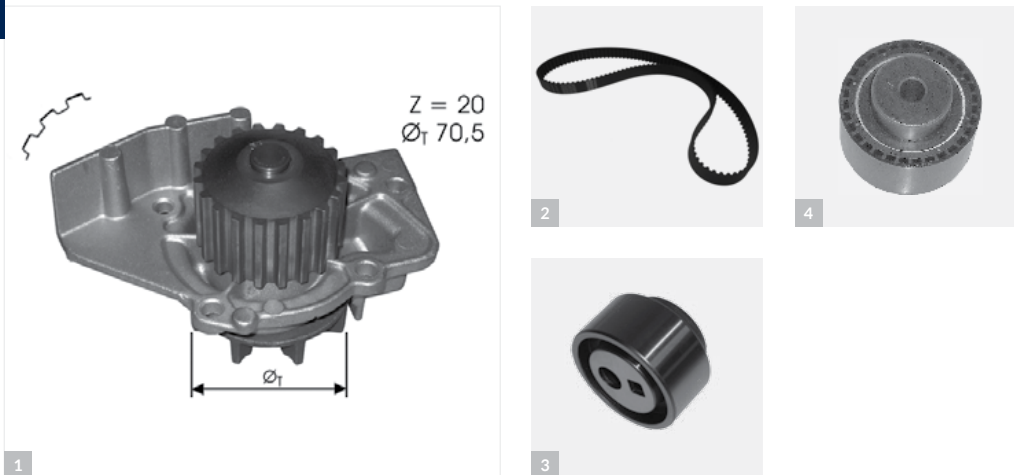

KD008

1	2	3	4	
Bomba de agua	Correa dentada	Polea tensora de correa dentada	Polea Inversion-Guia de correa Distribucion	Aplicaciones
Water pump	Timing belt	Tensioner pulley, Timing belt	Deflection-Guide Pulley, Timing Belt	Applications
Referencia	05KD023	06KD032	06KD033	-
	CANTIDAD QUANTITY	CANTIDAD QUANTITY	CANTIDAD QUANTITY	Citroen Berlingo / Evasion / Jumper 2,0 Hdi
	1	1	1	
	Nº DIENTES GEAR TEETH	ACCIONAMIENTO DRIVE	DIÁMETRO Ø DIAMETRE Ø	Citroen Jumpy / Xantia / Xsara 2,0 Hdi
	Z= 141	Manual	60,0 mm	
	LONGITUD LENGTH	DIÁMETRO Ø DIAMETRE Ø	ANCHO WIDTH	Fiat Ducato / Scudo / Ulysse 2,0 JTD
	mm	60,0 mm	30,0 mm	
	ANCHO WIDTH	ANCHO WIDTH	NOTA NOTE	Lancia Zeta 2,0 JTD / Peugeot 206 2,0 Hdi
	25,4 mm	30,0 mm	Alt. De Contrucc. 40,2mm	
	OEMS	OEMS	OEMS	Peugeot 306 / 406 / 806 / Boxer 2,0 Hdi
C120	0816A8	082960	083028	Peugeot Expert / Partner 2,0 Hdi
	081696	082961	083029	
	96261574	082962	083030	
	96290822	082963	083031	
	0816A9	9400829629	8400830319	
	9400816969	96296777	9400830289	
	9463380680	9638115380	9400830319	
	1276167G00	60805593	93330862	
		93387030	93377868	
		1281067G01	93377990	
			SU00100784