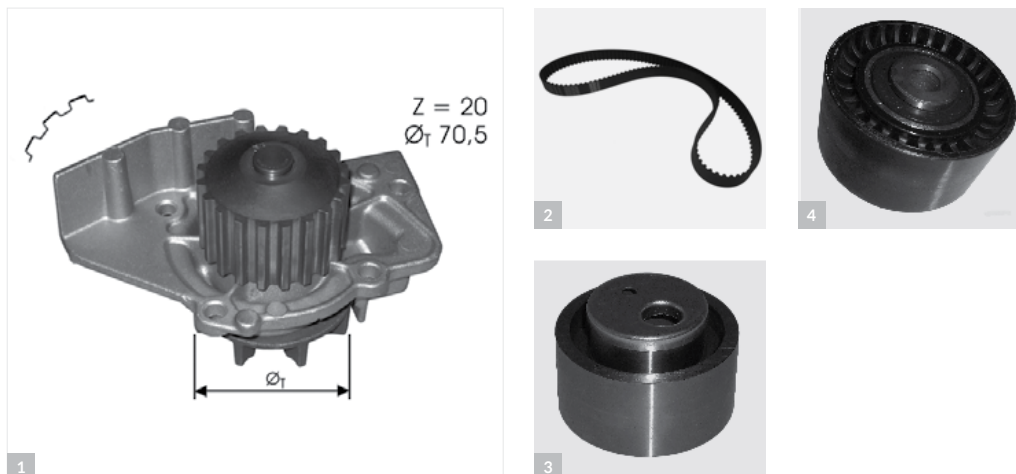

1	2	3	4	5	
Bomba de agua	Correa dentada	Polea tensora de correa dentada	Polea Inversion-Guia de correa Distribucion	Tornillo	Aplicaciones
Water pump	Timing belt	Tensioner pulley, Timing belt	Deflection-Guide Pulley, Timing Belt	Screw	Applications
Referencia	05KD006	06KD006	06KD007	02KD004	
	CANTIDAD QUANTITY	CANTIDAD QUANTITY	CANTIDAD QUANTITY	CANTIDAD QUANTITY	
	1	1	1	1	Citroen Berlingo/ C15/ Jumpy/ xsara 1,9 D
	Nº DIENTES GEAR TEETH	ACCIONAMIENTO DRIVE	DIÁMETRO Ø DIAMETRE Ø		Fiat Scudo 1,9 D
	Z= 140	Manual	60 mm		Peugeot 206/ 306/ Expert/ Partner 1,9 D
	LONGITUD LENGTH	DIÁMETRO Ø DIAMETRE Ø	ANCHO WIDTH		Toyota Corolla 1,9 D
	1334 mm	60 mm	30 mm		
	ANCHO WIDTH	ANCHO WIDTH	NOTA NOTE		
	25,4 mm	34 mm			
C120	OEMS	OEMS	OEMS	OEMS	
	9622313180	9400829598	083028		
	081693	082959	083031		
	SU00100085	SU00100088	083131		
			8400830319		
			9400830319		
			083063