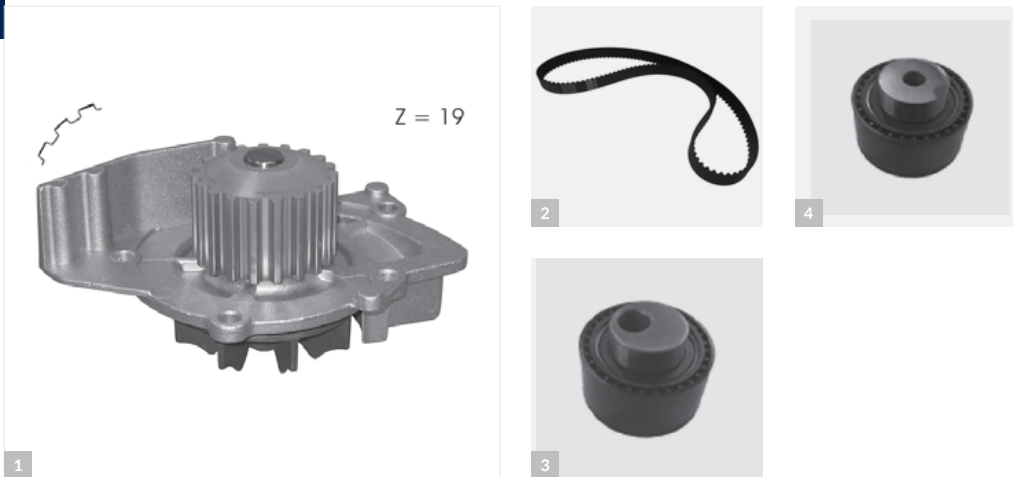

KD076

1	2	3	4	5	
Bomba de agua	Correa dentada	Polea tensora de correa dentada	Polea Inversion-Guia de correa Distribucion	Tornillo	Aplicaciones
Water pump	Timing belt	Tensioner pulley, Timing belt	Deflection-Guide Pulley, Timing Belt	Screw	Applications
Referencia	05KD057	06KD083	06KD084	02KD036	
	CANTIDAD QUANTITY	CANTIDAD QUANTITY	CANTIDAD QUANTITY	CANTIDAD QUANTITY	
	1	1	1	1	
	Nº DIENTES GEAR TEETH	ACCIONAMIENTO DRIVE	DIÁMETRO Ø DIAMETRE Ø	NOTA NOTE	PEUGEOT 406 /C5 2,2 HDI
	Z= 146	Manual	62,0 mm	SKF06192	
C127	LONGITUD LENGTH	DIÁMETRO Ø DIAMETRE Ø	ANCHO WIDTH		
	0000 mm	62,0 mm	30,0 mm		
	ANCHO WIDTH	ANCHO WIDTH	NOTA		
	25,4 mm	30,0 mm	Alt. De Construcc. 00,0 mm		
	OEMS	OEMS	OEMS		
	0816A6	0829C3	0829C4		
	9463380180	9467521380	9467521480		
		1281067G00	1282367G00		
		1281067G01	1282367G01		
		1281067G10	1282367G10