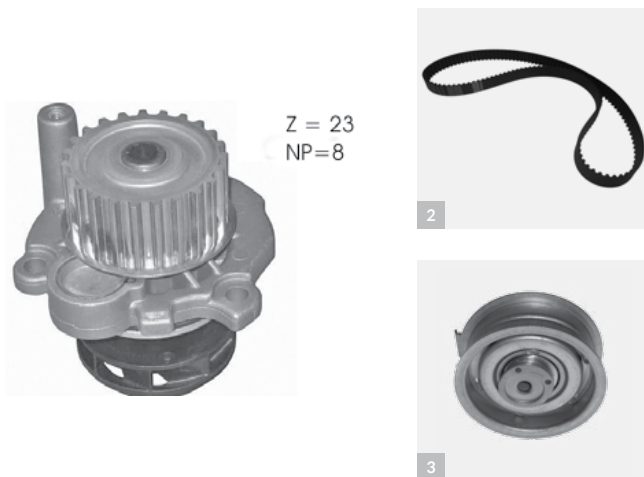

PEUGEOT 106/206/C2/C3 1,1
60 HP

C114

KD062

1	2	3	4	5	6	7	9	11	
8	10	12							
Bomba de agua	Correa dentada	Polea tensora de correa dentada	Polea Inversion-Guia de correa Distribucion	Polea Inversion-Guia de correa Distribucion	Polea Inversion-Guia de correa Distribucion	Tornillo	Tuerca	Aplicaciones	
Water pump	Timing belt	Tensioner pulley, Timing belt	Deflection-Guide Pulley, Timing Belt	Deflection-Guide Pulley, Timing Belt	Deflection-Guide Pulley, Timing Belt	Screw	Nut	Applications	
Referencia	05KD050	06KD073	06KD045	06KD023	06KD057	02KD029	02KD502	-	
	CANTIDAD QUANTITY	CANTIDAD QUANTITY	CANTIDAD QUANTITY	CANTIDAD QUANTITY	CANTIDAD QUANTITY	CANTIDAD QUANTITY	CANTIDAD QUANTITY		
	1	1	1	1	1	1	1		AUDI A4/ A5/A6 2,0 TDI 2,0 TDI
	Nº DIENTES GEAR TEETH	ACCIONAMIENTO DRIVE	DIÁMETRO Ø DIAMETRE Ø	DIÁMETRO Ø DIAMETRE Ø	DIÁMETRO Ø DIAMETRE Ø	02KD030	02KD507		
	Z= 160	Automatico	28,0 mm	40,0 mm	80,0 mm	CANTIDAD QUANTITY	CANTIDAD QUANTITY		
	LONGITUD LENGTH	DIÁMETRO Ø DIAMETRE Ø	ANCHO WIDTH	ANCHO WIDTH	ANCHO WIDTH	1	1		
	0000 mm	67,7 mm	34,0 mm	36,0 mm	34,0 mm	02KD031			
A251	ANCHO WIDTH	ANCHO WIDTH	NOTA NOTE	NOTA NOTE	NOTA NOTE	CANTIDAD QUANTITY			
	30,0 mm	31,2 mm	Alt. De Contr. 00 mm	Alt. De Contr. 00 mm	Alt. De Contr. 00 mm	1			
	OEMS	OEMS	OEMS	OEMS	OEMS	02KD032			
	03L109119	03L109243E	03L109244C	038109244J	03G109244	CANTIDAD QUANTITY			
	03L109119D		045109244A	038109244N	03G109244B	1			
	03L109119F		1100585	68000678AA	68000817AA				
			XM216K297AA	1221491	MN980107				
				2M216K297AA					
				MN980104					