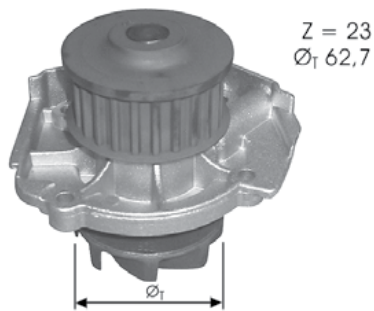

KD060

1

2

3

1

2

3

Bomba de agua

Correa dentada

Polea tensora de correa dentada

Aplicaciones

Water pump

Timing belt

Tensioner pulley, Timing belt

Applications

Referencia

05KD048

06KD072

CANTIDAD
QUANTITY

CANTIDAD
QUANTITY

1

1

Nº DIENTES
GEAR TEETH

ACCIONAMIENTO
DRIVE

Z= 124

Automático

LONGITUD
LENGTH

DIÁMETRO Ø
DIAMETRE Ø

0000 mm

55,5 mm

S319

ANCHO
WIDTH

ANCHO
WIDTH

22,0 mm

26,0 mm

OEMS

OEMS

55183446

55233759

55203785

55183497

71753156

1535439

1590748

FIAT 500/IDEA/GRANDE
PUNTO 1,2/1,1,4