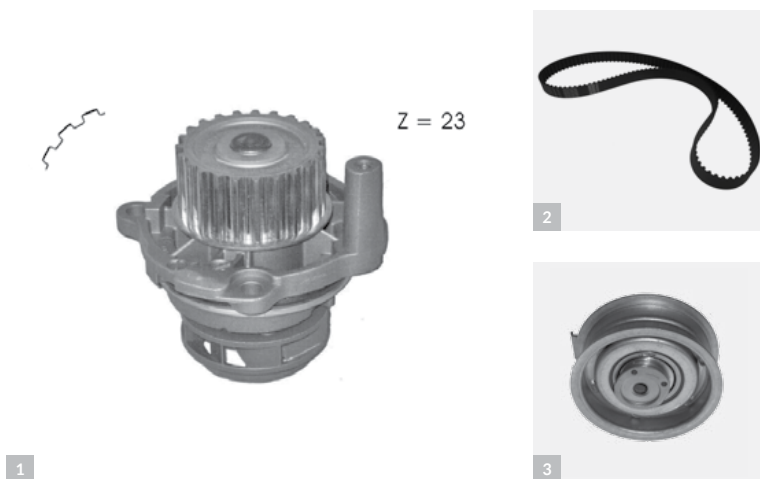

1	2	3	4	5	
Bomba de agua	Correa dentada	Polea tensora de correa dentada	Tuerca	Arandela	Aplicaciones
Water pump	Timing belt	Tensioner pulley, Timing belt	Nut	Socket-pan	Applications
Referencia	05KD042	06KD061	02KD501	02KD709	
	CANTIDAD QUANTITY	CANTIDAD QUANTITY	CANTIDAD QUANTITY	CANTIDAD QUANTITY	
	1	1	1	1	Audi A3/ A4 1,6
	Nº DIENTES GEAR TEETH	ACCIONAMIENTO DRIVE			Seat Alhambra/ Altea/ Cordoba/ Exeo/ Ibiza III/ Ibiza IV/ Leon/ Toledo 1,6/ 2,0
	Z= 138	Automatico			
	LONGITUD LENGTH	DIÁMETRO Ø DIAMETRE Ø			Skoda Octavia/ Superb 1,6/ 2,0
	0000 mm	72,0 mm			
	ANCHO WIDTH	ANCHO WIDTH			
	23,0 mm	25,0 mm			
A198	OEMS	OEMS			VW Bora/ Caddy III/ Golf IV/ Golf Plus/ Golf V/ Golf VI/ Jetta III/ Jetta IV/ Multivan T5/ New Beetle/ Passat/ Polo/ Sharan/ Touran/ Transporter T5 1,6/ 2,0
	06A109119C	06A109479			
	06A109119B	06A109479A			
	06A109119D	06A109479B			
	06A109119J	06A109479C			
	06A109119K	06A109479F