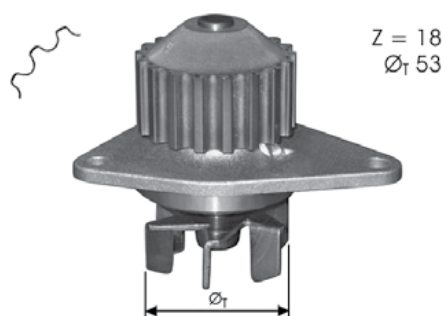

1

2

3

1

2

3

Bomba de agua

Correa dentada

Polea tensora de correa dentada

Aplicaciones

Water pump

Timing belt

Tensioner pulley, Timing belt

Applications

Referencia

05KD047

06KD071

CANTIDAD
QUANTITY

CANTIDAD
QUANTITY

1

1

Nº DIENTES
GEAR TEETH

ACCIONAMIENTO
DRIVE

Z= 100

Automático

LONGITUD
LENGTH

DIÁMETRO Ø
DIAMETRE Ø

0000 mm

60,0 mm

ANCHO
WIDTH

ANCHO
WIDTH

17,0 mm

25,0 mm

OEMS

OEMS

0816F0

082990

9642929880

9400829909

PEUGEOT 106/206/C2/C3 1,1
60 HP

C114