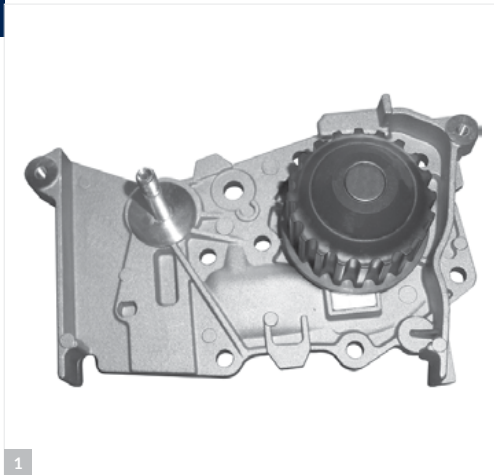

KD073

1	2	3	4	5	6	
Bomba de agua	Correa dentada	Polea tensora de correa dentada	Polea Inversion-Guía de correa Distribucion	Tornillo	Tapones	Aplicaciones
Water pump	Timing belt	Tensioner pulley, Timing belt	Deflection-Guide Pulley, Timing Belt	Screw		Applications
Referencia	05KD037	06KD082	06KD004	02KD001	02KD701	
	CANTIDAD QUANTITY	CANTIDAD QUANTITY	CANTIDAD QUANTITY	CANTIDAD QUANTITY	CANTIDAD QUANTITY	
	1	1	1	1	2	
	Nº DIENTES GEAR TEETH	ACCIONAMIENTO DRIVE	DIÁMETRO Ø DIAMETRE Ø	NOTA NOTE	NOTA NOTE	RENAULT CLIO/ MEGANE/SCENIC 1,6 110 HP
	Z= 000	Automatico	00,0 mm			
					02KD708	
	LONGITUD LENGTH	DIÁMETRO Ø DIAMETRE Ø	ANCHO WIDTH		CANTIDAD QUANTITY	
	0000 mm	65,5 mm	00,0 mm		1	
R236	ANCHO WIDTH	ANCHO WIDTH	NOTA		NOTA NOTE	
	00 mm	32,0 mm	Alt. De Contrucc. 00,0 mm			
	OEMS	OEMS	OEMS			
	8201069699	8200623883	1307000QAB			
	8200897100	130700238R	1307000QAA			
		8200191324	7700107150			
		8200347761