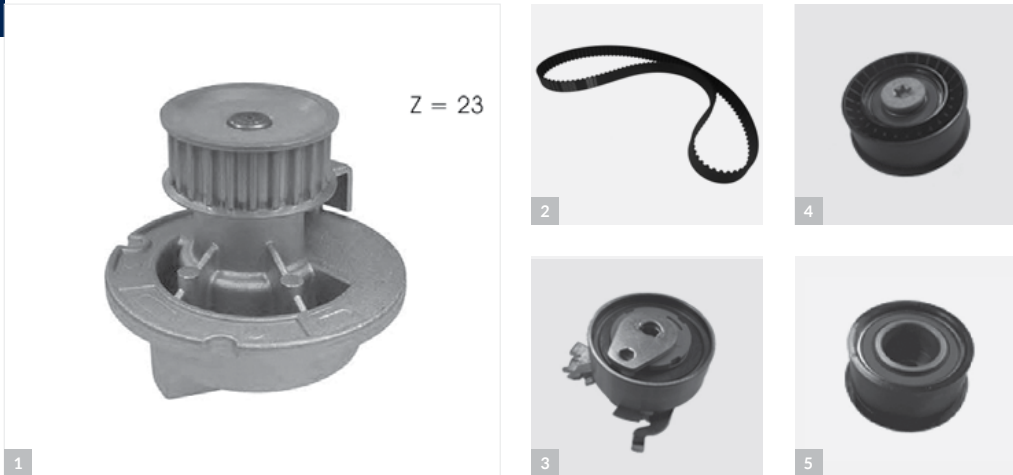

KD069

1	2	3	4	5	6	7
Bomba de agua	Correa dentada	Polea tensora de correa dentada	Polea Inversion-Guia de correa Distribucion	Polea Inversion-Guia de correa Distribucion	Tornillo	Aplicaciones
Water pump	Timing belt	Tensioner pulley, Timing belt	Deflection-Guide Pulley, Timing Belt	Deflection-Guide Pulley, Timing Belt	Screw	Applications
Referencia	05KD053	06KD074	06KD075	06KD076	02KD034	
	CANTIDAD QUANTITY	CANTIDAD QUANTITY	CANTIDAD QUANTITY	CANTIDAD QUANTITY	CANTIDAD QUANTITY	
	1	1	1	1	1	
	Nº DIENTES GEAR TEETH	ACCIONAMIENTO DRIVE	DIÁMETRO Ø DIAMETRE Ø	DIÁMETRO Ø DIAMETRE Ø	NOTA NOTE	
	Z= 162	Automatico	52,0 mm	62,7 mm		
					02KD035	
	LONGITUD LENGTH	DIÁMETRO Ø DIAMETRE Ø	ANCHO WIDTH	ANCHO WIDTH	CANTIDAD QUANTITY	
	0000 mm	60,0 mm	23,0 mm	23,5 mm	1	
	ANCHO	ANCHO	NOTA	NOTA	NOTA NOTE	
O160	20,0 mm	22,0 mm	Alt. De Contrucc. 00,0 mm	Alt. De Contrucc. 00,0 mm		
	OEMS	OEMS	OEMS	OEMS		
	24451895	24426500	5636415	55350580		
	96413861	55567191	5636419	5636455		
	5636373	24447883	5636427			
	5636564	5636732	90412731			
	9129060	5636733	90570913			
		5636740	9128740			
		9128516				
		9128656