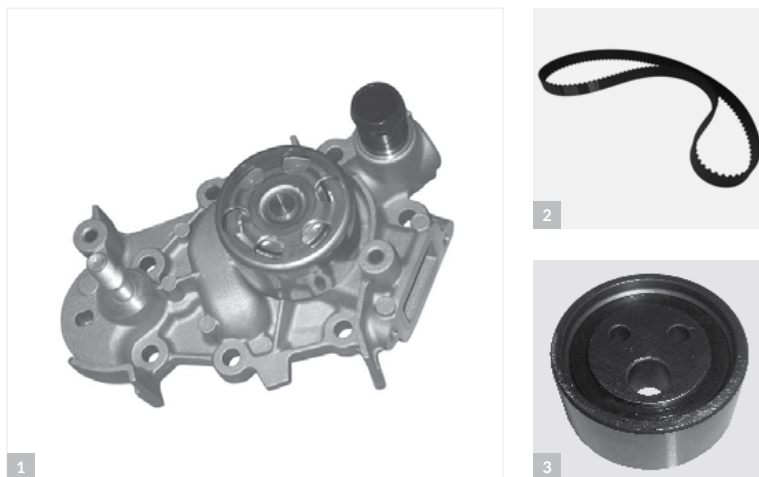

DOLZ
K I T S

KD001

1	2	3	
Bomba de agua	Correa dentada	Polea tensora de correa dentada	Aplicaciones
Water pump	Timing belt	Tensioner pulley, Timing belt	Applications
Referencia	05KD001	06KD001	-
R124	CANTIDAD QUANTITY	CANTIDAD QUANTITY	Renault 19 I / 19 I Camade 19 II / 19 II Chamade 1,2 / 1,4
	1	1	
	Nº DIENTES GEAR TEETH	ACCIONAMIENTO DRIVE	Renault Clio I 1,2 / 1,4 Rapid 1,4 / Express 1,2 / 1,4
	Z=95	Manual	
	LONGITUD LENGTH	DIÁMETRO Ø DIAMETRE Ø	
	0000 mm	50 mm	
	ANCHO WIDTH	ANCHO WIDTH	
	17 mm	22 mm	
	OEMS	OEMS	
	7700736969	1307700QAD	
VT142	7700736085		
GTB1192	7700747388		
7700736469	7701472726		
737400511			