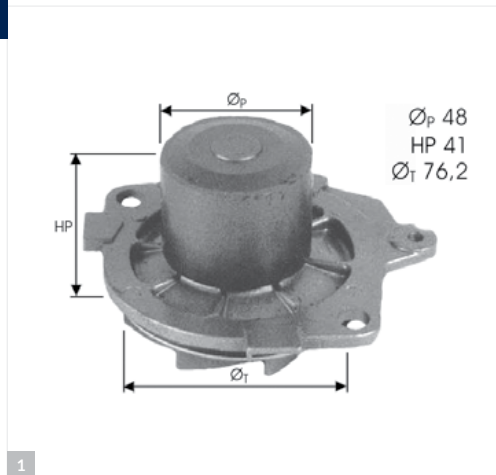

KD045

1	2	3	4	5	6	7
Bomba de agua	Correa dentada	Polea tensora de correa dentada	Polea Inversion-Guía de correa Distribucion	Tornillo	Arandela	Aplicaciones
Water pump	Timing belt	Tensioner pulley, Timing belt	Deflection-Guide Pulley, Timing Belt	Screw	Socket-pan	Applications
Referencia	05KD036	06KD042	06KD043	02KD011	02KD706	
	CANTIDAD QUANTITY	CANTIDAD QUANTITY	CANTIDAD QUANTITY	CANTIDAD QUANTITY	CANTIDAD QUANTITY	
	1	1	1	1	1	Alfa 159 1,9 JTDM
	Nº DIENTES GEAR TEETH	ACCIONAMIENTO DRIVE	DIÁMETRO DIAMETRE Ø	NOTA NOTE	NOTA NOTE	
	Z= 190	Automatico	53,0 mm			Fiat Croma/ Punto/ Sedici 1,9 D
				02KD012		
	LONGITUD LENGTH	DIÁMETRO DIAMETRE Ø	ANCHO WIDTH	CANTIDAD QUANTITY		
	0000 mm	64,8 mm	29,0 mm	1		Opel Signum/ Vectra/ Zafira 1,6 CDTI
	ANCHO	ANCHO	NOTA	NOTA NOTE		
	24 mm	30,0 mm	Alt. De Contrucc. 31,0 mm			Saab 9-3 1,9 TiD
S314	OEMS	OEMS	OEMS			
	55192896	55183527	55187100			
	5636343	55191315	55200441			Suzuki SX4 1,9 DDiS
	9317881	55192323	71771498			
	93185336	55208381	1278179J50			
	5636343	55212159	5636743			
	93169489	71747799				
	1276179J50	7778565				
		1281079J51				
		93178816				
		93186866				
		93181966