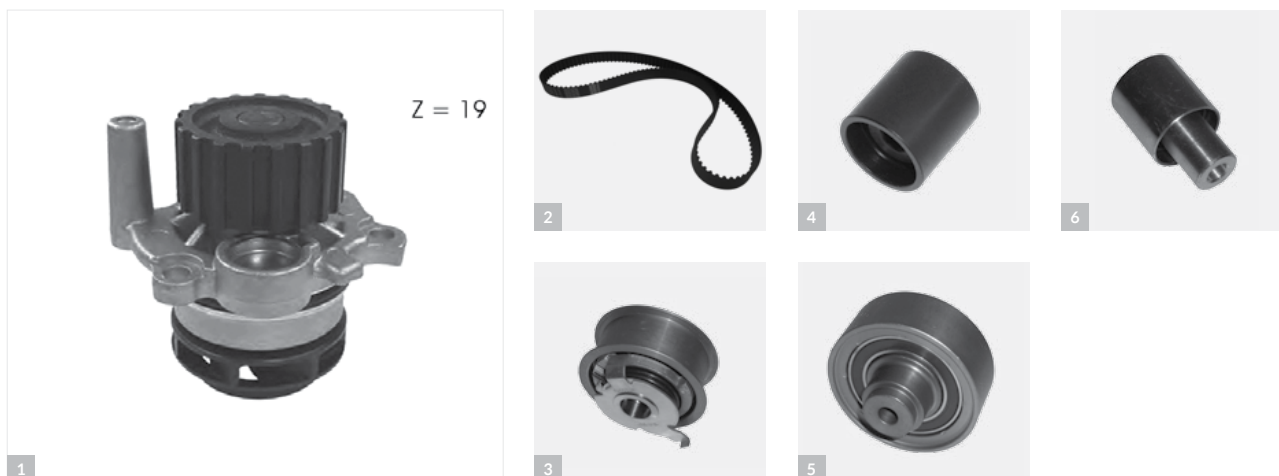

1	2	3	4	5	6	7	
Bomba de agua	Correa dentada	Polea tensora de correa dentada	Polea Inversion-Guia de correa Distribucion	Polea Inversion-Guia de correa Distribucion	Polea Inversion-Guia de correa Distribucion	Varios	Aplicaciones
Water pump	Timing belt	Tensioner pulley, Timing belt	Deflection-Guide Pulley, Timing Belt	Deflection-Guide Pulley, Timing Belt	Deflection-Guide Pulley, Timing Belt	Miscellaneous	Applications
Referencia	05KD032	06KD037	06KD038	06KD039	06KD040	02KD705	-
	CANTIDAD QUANTITY	CANTIDAD QUANTITY	CANTIDAD QUANTITY	CANTIDAD QUANTITY	CANTIDAD QUANTITY	CANTIDAD QUANTITY	Audi A3 1,9 Tdi
	1	1	1	1	1	1	
	Nº DIENTES GEAR TEETH	ACCIONAMIENTO DRIVE	DIÁMETRO Ø DIAMETRE Ø	DIÁMETRO Ø DIAMETRE Ø	DIÁMETRO Ø DIAMETRE Ø	NOTA NOTE	Seat Cordoba 1,9 Sdi/ Tdi
	Z= 141	Automatico	80,0 mm	28,0 mm	28,0 mm		Ibiza II/ Ibiza III/ Inca 1,9 Sdi/ Tdi
	LONGITUD LENGTH	DIÁMETRO Ø DIAMETRE Ø	ANCHO WIDTH	ANCHO WIDTH	ANCHO WIDTH		Leon/ Toledo II 1,9 Sdi/ Tdi
	1343 mm	67,5 mm	29,0 mm	29,0 mm	29,0 mm		
	ANCHO WIDTH	ANCHO WIDTH	NOTA NOTE	NOTA NOTE	NOTA NOTE		
A187	25,0 mm	30,0 mm	Alt. De Construcc. 48 mm	Corto	Alt. De Construcc. 47 mm		
	OEMS	OEMS	OEMS	OEMS	OEMS		Skoda Octavia 1,9 Sdi/ Tdi
	038109119M	38109243	95510524401	038109244C	038109244E		
	038109119D	38109243D	03L109244D	038109244B	038109244Q		VW Bora/ Ca- ddy II/ Golf IV/
	038109119R	38109243F	58109244	038109244H	037109244E		
	2X0109119A	38109243G	036109244K	038109244M			New Beetle/ Polo 1,9 Sdi/ Tdi
		38109243H		038109244R			
		38109243N