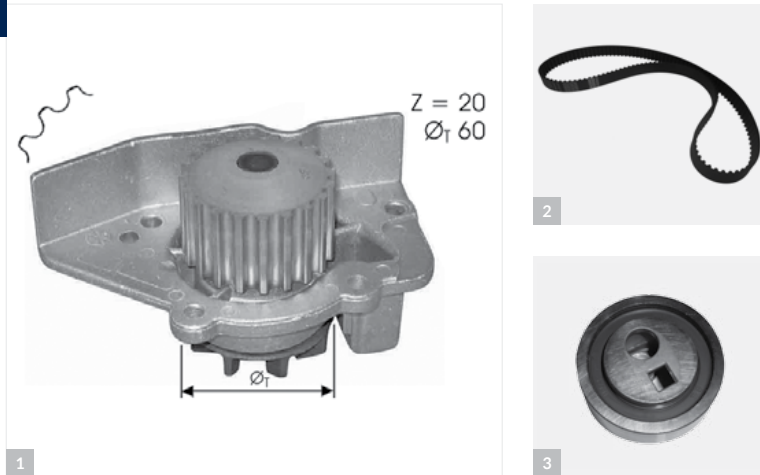

KD030

1	2	3	Aplicaciones
Bomba de agua	Correa dentada	Polea tensora de correa dentada	

Water pump	Timing belt	Tensioner pulley, Timing belt	Applications

Referencia	05KD016	06KD005	-	
N405	CANTIDAD QUANTITY	CANTIDAD QUANTITY	Citroen Berlingo/ BX/ Evasion/ Xantia/ Xsara/ ZX 1,6/1,8/1,9	
	1	1		
	Nº DIENTES GEAR TEETH	ACCIONAMIENTO DRIVE	Peugeot 205 I/ II/ 306/ 405 I/II/ 406/ 806/ Expert/ Partner	
	Z= 114	Manual/ automatico		
	LONGITUD LENGTH	DIÁMETRO Ø DIAMETRE Ø		
	0000 mm	59,0 mm		
	ANCHO WIDTH	ANCHO WIDTH		
	17,0 mm	22,0 mm		
	OEMS	OEMS		
		7081671	97535002	
		96081660	082053	
		081648	082919	
		081660	082954	
		081662	96281179	
		081671	97522886	
	340333	9605266280		
	95639605			
	96058570			
	9605857080			
	96100168			
	96141369			
	96197793			
	96100158			
	9619779380			
	71739922