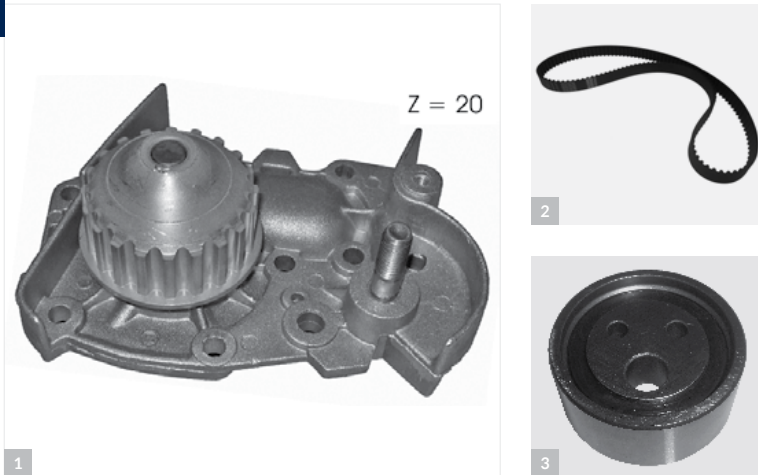

DOLZ
K I T S

KD001

1	2	3	
Bomba de agua	Correa dentada	Polea tensora de correa dentada	Aplicaciones
Water pump	Timing belt	Tensioner pulley, Timing belt	Applications
Referencia	05KD001	06KD001	-
R124	CANTIDAD QUANTITY	CANTIDAD QUANTITY	Renault 19 I / 19 I Camade 19 II / 19 II Chamade 1,2 / 1,4
	1	1	
	Nº DIENTES GEAR TEETH	ACCIONAMIENTO DRIVE	Renault Clio I 1,2 / 1,4 Rapid 1,4 / Express 1,2 / 1,4
	Z=95	Manual	
	LONGITUD LENGTH	DIÁMETRO Ø DIAMETRE Ø	
	0000 mm	50 mm	
	ANCHO WIDTH	ANCHO WIDTH	
	17 mm	22 mm	
	OEMS	OEMS	
	7700736969	1307700QAD	
VT142	7700736085		
GTB1192	7700747388		
7700736469	7701472726		
737400511			