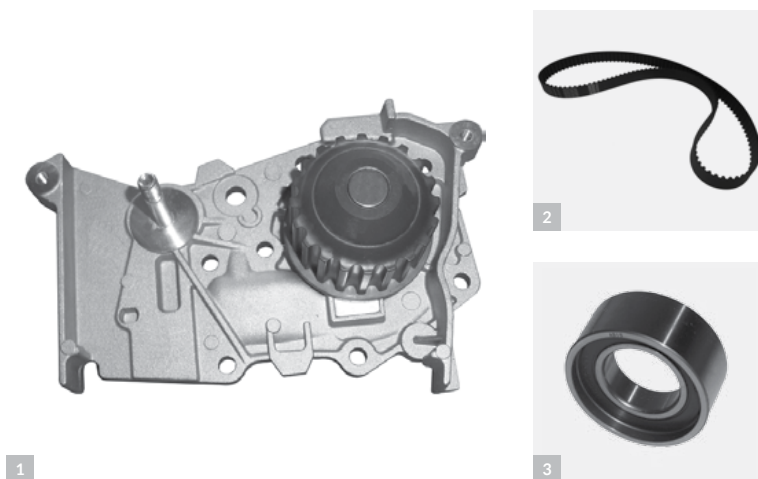

1	2	3	
Bomba de agua	Correa dentada	Polea tensora de correa dentada	Aplicaciones
Water pump	Timing belt	Tensioner pulley, Timing belt	Applications
Referencia	05KD065	06KD016	
	CANTIDAD QUANTITY	CANTIDAD QUANTITY	
	1	1	
	Nº DIENTES GEAR TEETH	ACCIONAMIENTO DRIVE	FIAT PUNTO/PALIO/SIENA 1,2 60 HP
	Z= 108	Manual	
	LONGITUD LENGTH	DIÁMETRO Ø DIAMETRE Ø	
	0000 mm	57,0 mm	
	ANCHO WIDTH	ANCHO WIDTH	
R236	15,0 mm	24,0 mm	
	OEMS	OEMS	
	46457061	081821	
	46515401	082917	
	71749474	95619217	
	7646725	5972277	
	7742320	71740977