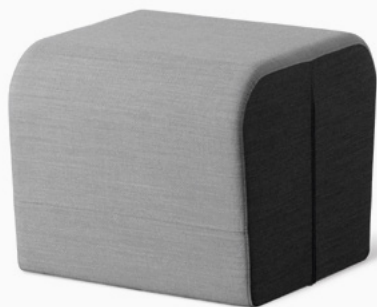

OP-T

7 kg

OP-K

24 kg

OP-K, BR

34 kg

OP-P

10 kg