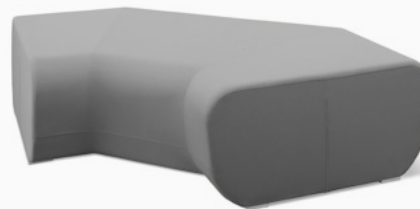

OP-D

15 kg

OP-DS

12 kg

OP-D2

30 kg

OP-D45

21 kg

OP-D90

34 kg

OP-D3,90

34 kg