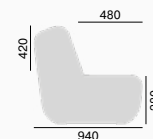

OP-T

7 kg

OP-K

24 kg

OP-K, BR

34 kg

OP-P

10 kg