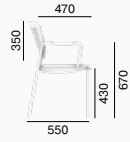

8 kg

8

17

8 kg

10

20

7 kg

9

17

176-N4

8 kg

7 kg