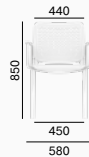

8 kg

8

17

8 kg

10

20

7 kg

9

17

176-N4

8 kg

7 kg