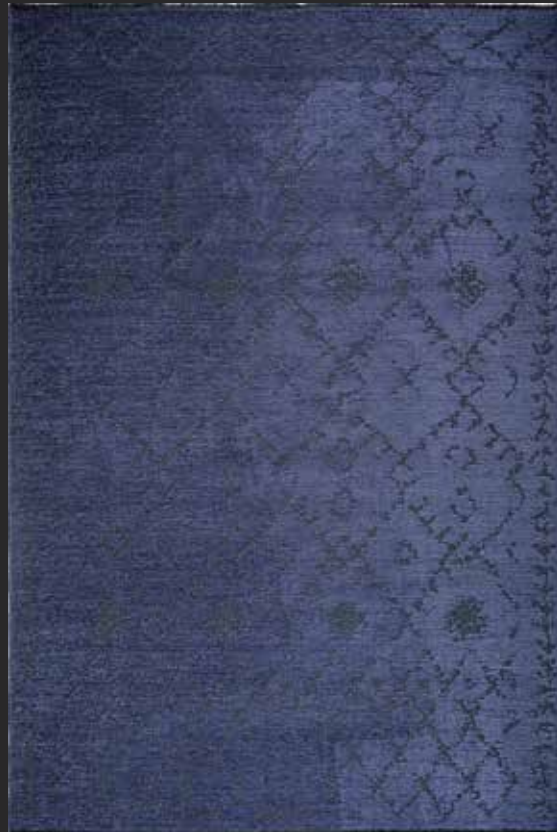

PORTOFINO
9702