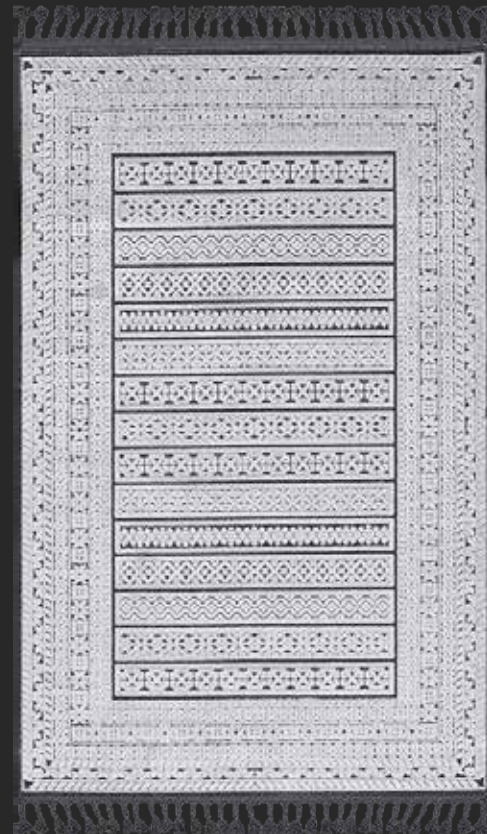

### ÖLÇÜLER

80x150 / 80x300 / 100x200 / 100x300 / 120x180 /  
160x230 / 200x290

Tüm halılarda standart ölçüler geçerlidir.

LIV/HALI

RÖNESANS  
9202

RÖNESANS  
9203

RÖNESANS  
9204

RÖNESANS  
9205