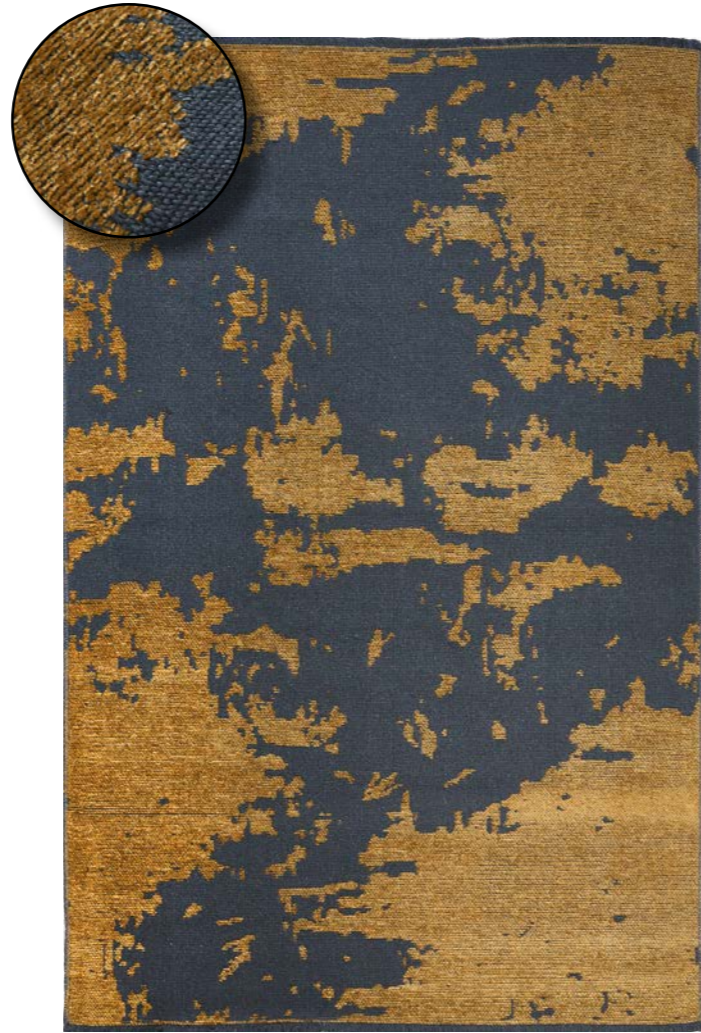

432 SARI

433 MAVİ

433 KİREMİT

433 GRİ

433 SARI

433 YEŞİL

Yeni Olimpos

Sadeliğin, püskül detaylar ile şıklık kazandığı yeni Olimpos Koleksiyonu, su geçirmez Nano özelliği ile hayatınızı kolaylaştıracak.