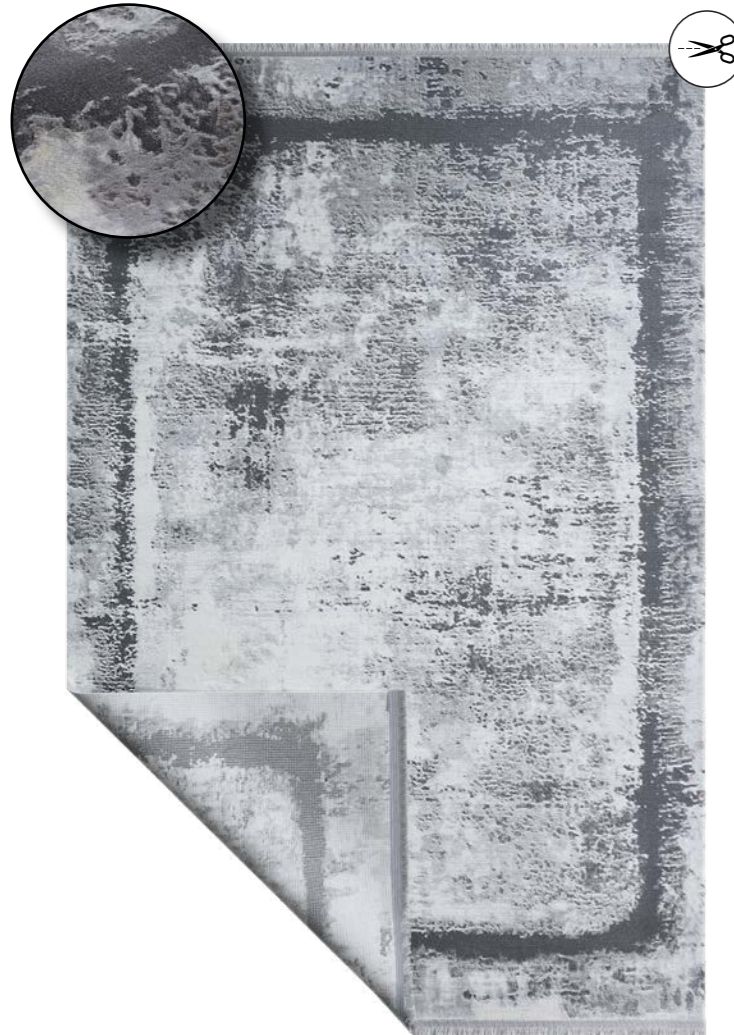

Milas

BR82A GRI-MAVI

BR82A GRI-YEŞİL

BR85A GRI-MAVI

Milas

BR85A GRI-GRI

BR82A GRI-GRI

BR85A GRI-YEŞİL

Wool Art

yeni

Doğallığın çizgilerinde saklı olduğu yeni Wool Art Koleksiyonu, soft rengeyle bulunduğu ortam ile bütünlüğü sağlayacak.

cm	m ²
120 x 180	2,16

- Bu ürünün içerisinde yün bulunmaktadır.
- Profesyonel halı yıkama servisleri tercih edilmelidir.
- Çamaşır suyu ve ağartıcı kullanmayınız.
- Kurutucuda kurutmayınız.
- Ütü yapmayınız.
- Kuru temizleme yapılmaz.