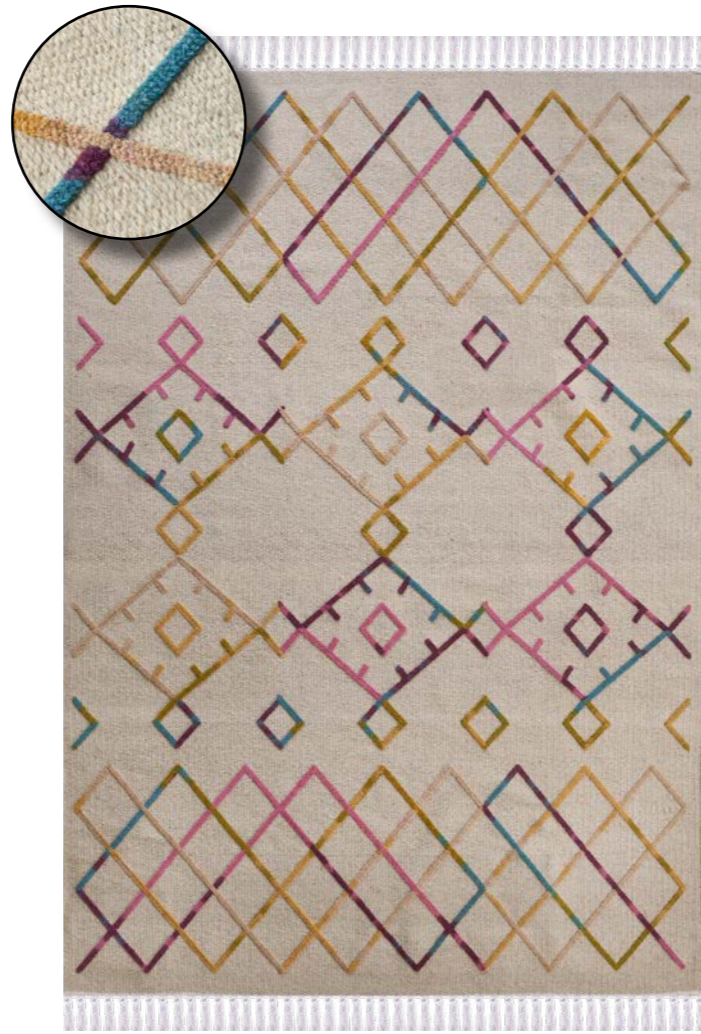

Wool Art

yeni

Doğallığın çizgilerinde saklı olduğu yeni Wool Art Koleksiyonu, soft rengeyle bulunduğu ortam ile bütünlüğü sağlayacak.

cm	m ²
120 x 180	2,16

- Bu ürünün içerisinde yün bulunmaktadır.
- Profesyonel halı yıkama servisleri tercih edilmelidir.
- Çamaşır suyu ve ağartıcı kullanmayınız.
- Kurutucuda kurutmayınız.
- Ütü yapmayınız.
- Kuru temizleme yapılmaz.

700A

700B

701A

701B

yeni Vogue

Sisal özelliđi ile dođallıđını ortaya koyan ve aynı zamanda su geçirmez yapıya sahip yeni Vogue Koleksiyonu, dıř mekanlarda da kullanılabilir kalitede tasarlanmıřtır.

cm	m ²
200 x 300	6,00
160 x 230	3,68
120 x 180	2,16
80 x 300	2,40
80 x 200	1,60
80 x 100	0,80