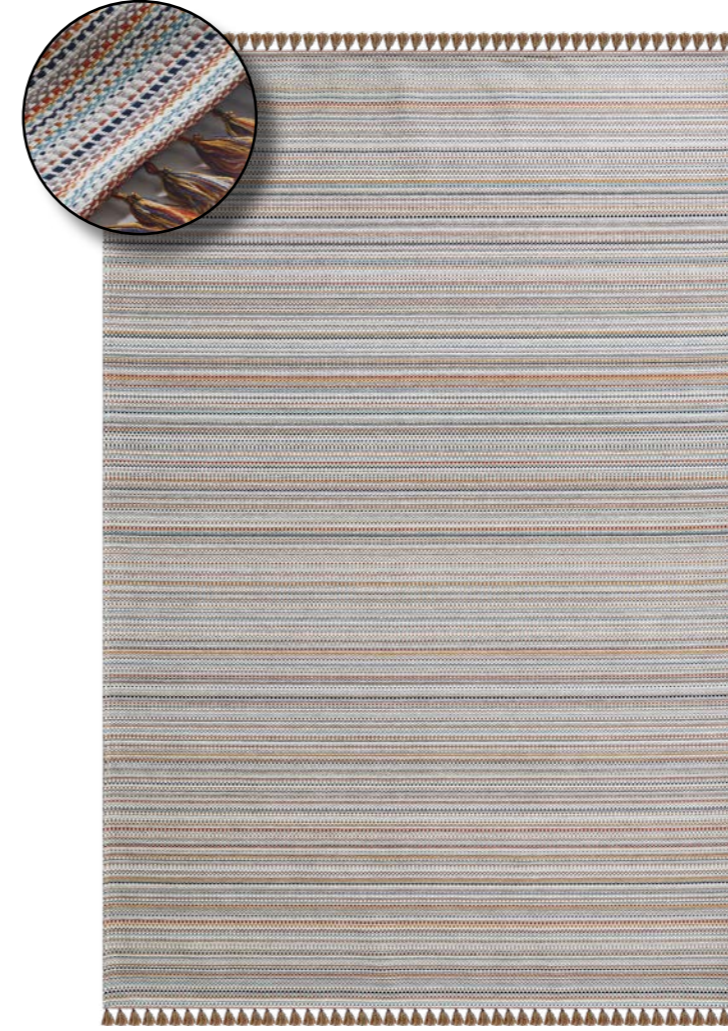

V-07 SIYAH

V-09 PEMBE

V-10 TURUNCU

V-11 MAVI

Yeni Nakkaş

Her tarza hitap eden geniş ürün yelpazesi ile yeni Nakkaş Koleksiyonu, tüm mekanlara uyum sağlayacak şekilde tasarlandı.

cm	m ²
180 x 280	5,04
160 x 230	3,68
120 x 180	2,16
100 x 300	3,00
100 x 200	2,00
80 x 300	2,40
80 x 200	1,60
80 x 150	1,20
180 cm top yolluk kesme	
160 cm top yolluk kesme	
120 cm top yolluk kesme	
100 cm top yolluk kesme	
80 cm top yolluk kesme	