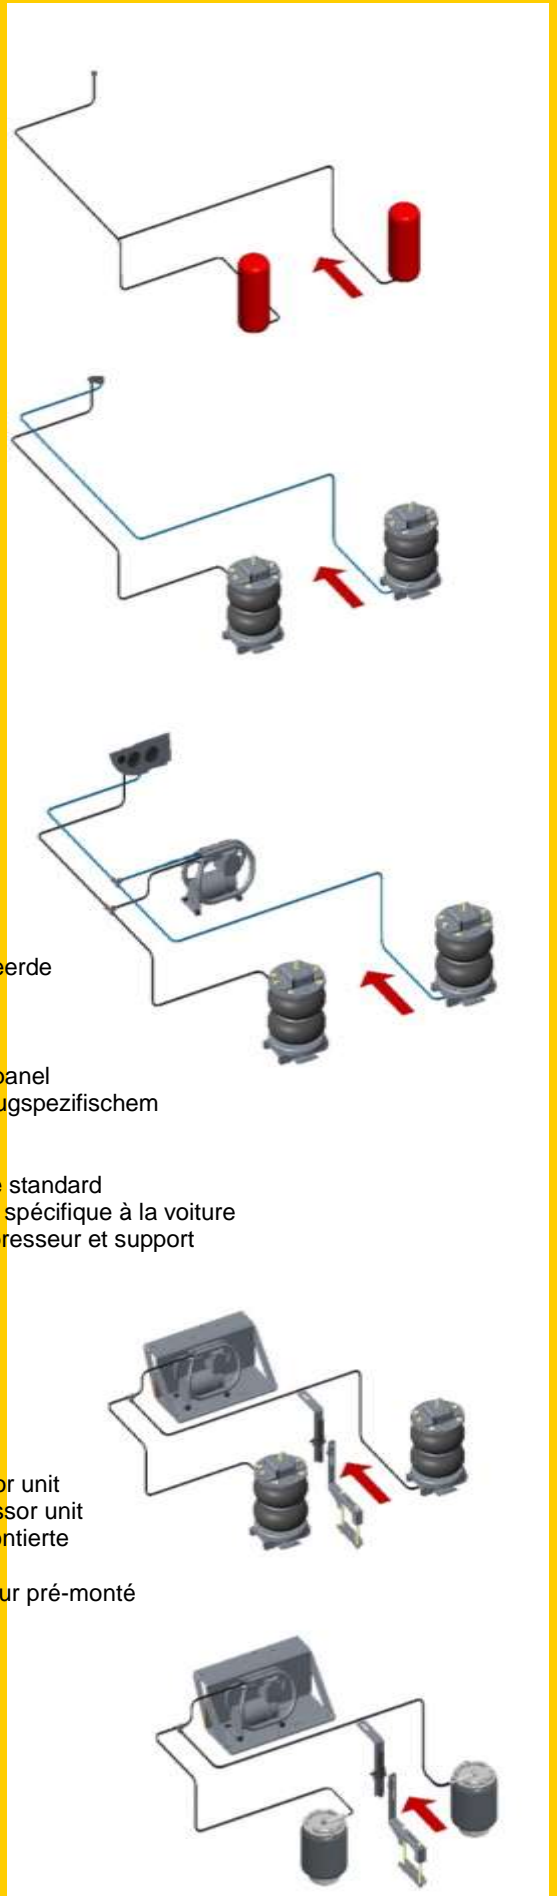

Air Master Automatic NR-.....- R

- Auxiliary air suspension with automatic self levelling and pre-mounted compressor unit
- Hulp luchtvering met automatische hoogteregeling en voormonteerde compressor unit
- Zusatzluftfedern mit Kompressor und Automatische Niveauregulierung mit vormontierte Kompressor Halterung
- Renfort pneumatique auxiliaire avec auto-nivellement automatique et compresseur pré-monté

Air Master Ultimate NR- ..78..

- Full air suspension
- Volluchtvering
- Vollluftfederung
- Renfort pneumatique