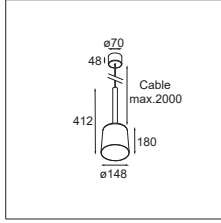

07 — GOODIES

TULIP BLOOM (POWERFEED SURFACE)

TULIP BLOOM (POWERFEED RECESSED)

TULIP BLOOM - WHITE STRUC/GOLD

TULIP BLOOM - BLACK STRUC/GOLD

Tulip bloom (power feed surface) E27

LAMP EXCL. E27 MAX. 35W

CONNECTED > SEE GOODIES