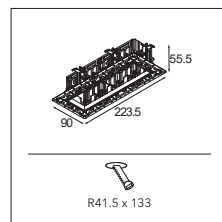

QBINI TRIMLESS FRAME 4X

14180309 WHITE
14180332 BLACK
12292330 GYPKIT 345X287-R41.5X133
10400330 CONBOX 257X327X147