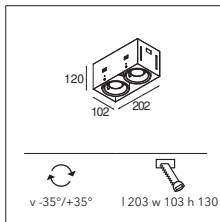

Mini multiple trimless 2x MR16 GE

2X QR-CBC 51 | GU 5.3 | MAX. 50W

INSTALLATION ACCESSORIES

10440230 CONBOX 237X158X130X315

10460230 RECESSED FRAME MINI MULTIPLE TRIMLESS 2X