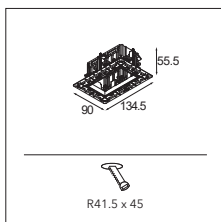

QBINI TRIMLESS FRAME 2X

14180109 WHITE
14180132 BLACK
12292130 GYPKIT 190X190-R41.5X45
10889830 CONBOX 192X190X130