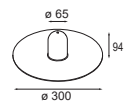

PLACEBO SHADES

BEANIE		DOULI		SOMBRERO	
white matt	black matt	white matt	black matt	white matt	black matt
12628038	12628083	12629038	12629083	12627038	12627083