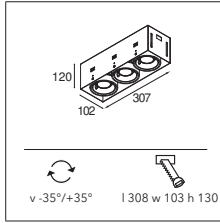

Mini multiple trimless 3x MR16 GE

3X QR-CBC 51 | GU 5.3 | MAX. 50W

INSTALLATION ACCESSORIES

10440730 CONBOX 342X158X130X420

10460730 RECESSED FRAME MINI MULTIPLE TRIMLESS 3X