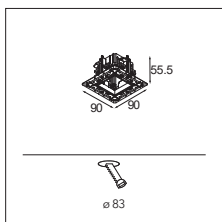

QBINI TRIMLESS FRAME 1X

14180009 WHITE
14180032 BLACK
12292030 GYPKIT 190X190-Ø83
10889830 CONBOX 192X190X130