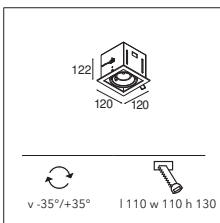

Mini multiple 1x MR16 GE

1X QR-CBC 51 | GU 5.3 | MAX. 50W

INSTALLATION ACCESSORIES

10400130 CONBOX 122X257X147X186

10420130 GYPKIT 255X152X110X110