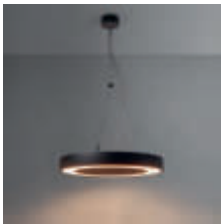

LUMINAIRE OUTPUT & POWER CONSUMPTION

(white struc)

⁽¹⁾ DALI/PUSHDIM

⁽²⁾ 1-10V

2700K	2709lm / ⁽¹⁾43W / ⁽²⁾44W
3000K	2625lm / ⁽¹⁾43W / ⁽²⁾44W
4000K	2981lm / ⁽¹⁾43W / ⁽²⁾44W

Flat moon eclips 650 suspension down LED GI