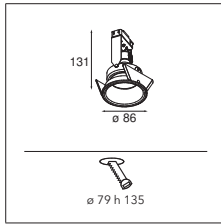

Lotis 86 IP55 MR16 GE

1X QR-CBC 51 | GX5.3 | MAX. 50W

INSTALLATION ACCESSORIES

12290230 GYPKIT190X190-Ø80

alu struc	10883528
black struc	10883508
white struc	10883538

Lotis 86 IP55 GU10

1X QPAR 16 | GU10 | MAX. 50W