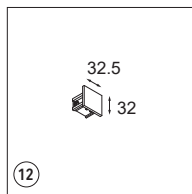

Track components - 230V