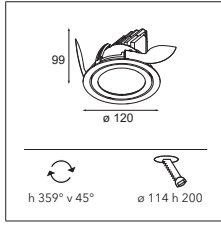

2700K / CRI90+		
	15°	25°	40°
black struc	13340032	13340132	13340232
donkey grey struc	13340071	13340171	13340271
white struc	13340009	13340109	13340209
	3000K / CRI90+		
	15°	25°	40°
black struc	13341032	13341132	13341232
donkey grey struc	13341071	13341171	13341271
white struc	13341009	13341109	13341209
	4000K / CRI90+		
	15°	25°	40°
black struc	13342032	13342132	13342232
donkey grey struc	13342071	13342171	13342271
white struc	13342009	13342109	13342209

DRIVER > SEE PRODUCT PAGE ON WEBSITE

CONNECTED > SEE GOODIES

OPTICAL ACCESSORIES

10216903	SPREADLENS Ø80
10212802	HONEYCOMB Ø80 BLACK
10217002	CROSS BLADE Ø80 BLACK

LUMINAIRE OUTPUT & POWER CONSUMPTION (white struc)

	350mA	500mA	700mA
2700K / 25°	1238lm / 11.7W	1679lm / 17.2W	2198lm / 25W
3000K / 25°	1277lm / 11.7W	1732lm / 17.2W	2276lm / 25W
4000K / 25°	1380lm / 11.7W	1872lm / 17.2W	2460lm / 25W