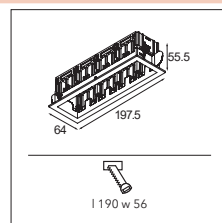

QBINI FRAME 4X

14174009 WHITE STRUC
14174032 BLACK STRUC
14174046 GOLD
12291930 GYPKIT 345X287X190X56
10400330 CONBOX 257X327X147