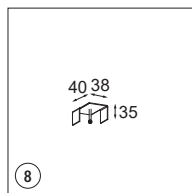

Track components - 230V