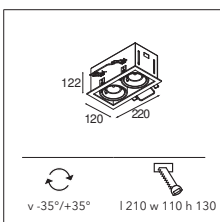

Mini multiple 1x MR16 GE

1X QR-CBC 51 | GU 5.3 | MAX. 50W

INSTALLATION ACCESSORIES

10400130 CONBOX 122X257X147X186

10420130 GYPKIT 255X152X110X110

alu - black	10370705
white struc	10370709

Mini multiple 2x MR16 GE