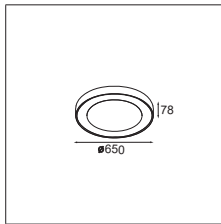

LUMINAIRE OUTPUT & POWER CONSUMPTION

(white struc)

⁽¹⁾ DALI/PUSHDIM

⁽²⁾ 1-10V

2700K	2709lm / ⁽¹⁾43W / ⁽²⁾44W
3000K	2625lm / ⁽¹⁾43W / ⁽²⁾44W
4000K	2981lm / ⁽¹⁾43W / ⁽²⁾44W

Flat moon eclips 650 suspension down LED GI