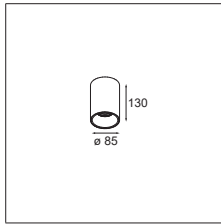

LUMINAIRE OUTPUT & POWER CONSUMPTION (white struc)

2700K / 25°

346lm / 5.5W

Lotis tubed surface MR16 GE

1X QR-CBC 51 | GU 5.3 | MAX. 50W

black struc - gold	10882932
black struc - white struc	10882937
white struc - black	10882929
white struc - gold	10882989
white struc - white struc	10882909