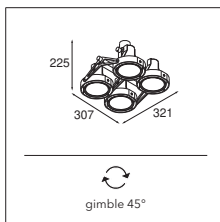

Nomad 4x PAR30

4X QPAR 30 | E27 | MAX. 75W

* RESISTIVE DIMMABLE ONLY WHEN USED WITH HALOGEN PAR30 LAMP

! BASE FLANGE OPTIONAL

INSTALLATION ACCESSORIES

10203005 BASE FLANGE Ø90 H3 - ALU

10203009 BASE FLANGE Ø90 H3 - WHITE STRUC

10203032 BASE FLANGE Ø90 H3 - BLACK STRUC

10204005 BASE FLANGE TUBE Ø90 H20 - ALU

10204009 BASE FLANGE TUBE Ø90 H20 - WHITE STRUC

10204032 BASE FLANGE TUBE Ø90 H20 - BLACK STRUC