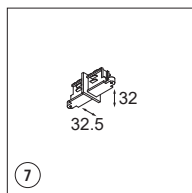

Track components - 230V