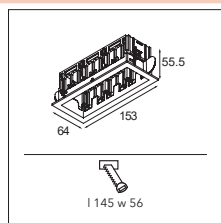

QBINI FRAME 3X

14173009 WHITE STRUC
14173032 BLACK STRUC
14173046 GOLD
12291830 GYPKIT 240X287X145X56
10400230 CONBOX 257X222X147