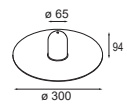

PLACEBO SHADES

BEANIE		DOULI		SOMBRERO	
white matt	black matt	white matt	black matt	white matt	black matt
12628038	12628083	12629038	12629083	12627038	12627083