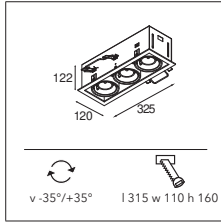

2X QR-CBC 51 | GU 5.3 | MAX. 50W

INSTALLATION ACCESSORIES

10400230 CONBOX 257X222X147X321

10420230 GYPKIT 240X287X210X110

alu - black	10370805
white struc	10370809

Mini multiple 3x MR16 GE

3X QR-CBC 51 | GU 5.3 | MAX. 50W