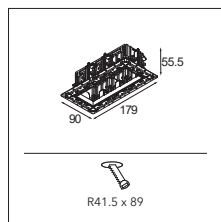

QBINI TRIMLESS FRAME 3X

14180209 WHITE
14180232 BLACK
12292230 GYPKIT 240X287-R41.5X89
10400230 CONBOX 257X222X147