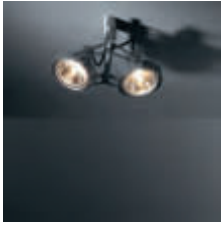

Nomad 2x PAR30

2X QPAR 30 | E27 | MAX. 75W

* RESISTIVE DIMMABLE ONLY WHEN USED WITH HALOGEN PAR30 LAMP

! BASE FLANGE OPTIONAL

INSTALLATION ACCESSORIES

10203005 BASE FLANGE Ø90 H3 - ALU

10203009 BASE FLANGE Ø90 H3 - WHITE STRUC

10203032 BASE FLANGE Ø90 H3 - BLACK STRUC

10204005 BASE FLANGE TUBE Ø90 H20 - ALU

10204009 BASE FLANGE TUBE Ø90 H20 - WHITE STRUC

10204032 BASE FLANGE TUBE Ø90 H20 - BLACK STRUC