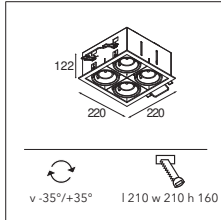

INSTALLATION ACCESSORIES

10400330 CONBOX 257X327X147X321

10420330 GYPKIT 345X287X315X110

alu - black	10370905
white struc	10370909

Mini multiple 4x MR16 GE

4X QR-CBC 51 | GU 5.3 | MAX. 50W

INSTALLATION ACCESSORIES