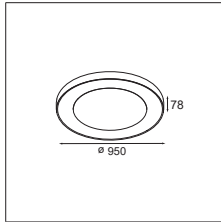

LUMINAIRE OUTPUT & POWER CONSUMPTION

(white struc)

⁽¹⁾ DALI/PUSHDIM

⁽²⁾ 1-10V

2700K	5624lm / ⁽¹⁾ 77W / ⁽²⁾ 78W
3000K	5451lm / ⁽¹⁾ 77W / ⁽²⁾ 78W
4000K	6191lm / ⁽¹⁾ 77W / ⁽²⁾ 78W

Flat moon eclips 950 suspension down LED GI