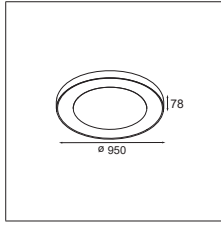

LUMINAIRE OUTPUT & POWER CONSUMPTION

(white struc)

⁽¹⁾ DALI/PUSHDIM

⁽²⁾ 1-10V

2700K	2709lm / ⁽¹⁾43W / ⁽²⁾44W
3000K	2625lm / ⁽¹⁾43W / ⁽²⁾44W
4000K	2981lm / ⁽¹⁾43W / ⁽²⁾44W

REQUIRED PARTS

Flat moon eclips 950 ceiling down LED GI