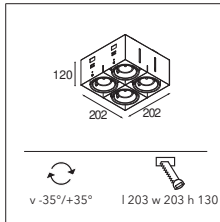

01 — CEILING

02 — JACK

Mini multiple trimless 4x MR16 GE

4X QR-CBC 51 | GU 5.3 | MAX. 50W

INSTALLATION ACCESSORIES

10440430 CONBOX 237X258X130X315

10460430 RECESSED FRAME MINI MULTIPLE TRIMLESS 4X

black	10381002
white struc	10381009