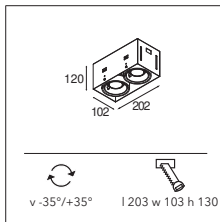

CONNECTED > SEE GOODIES

INSTALLATION ACCESSORIES

10440130 CONBOX 137X158X130X215

10460130 RECESSED FRAME MINI MULTIPLE TRIMLESS 1X

RESISTIVE DIMMABLE	
black	10381502
white struc	10381509

Mini multiple trimless 2x GU10