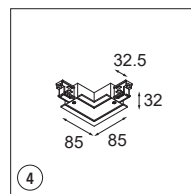

Track components - 230V