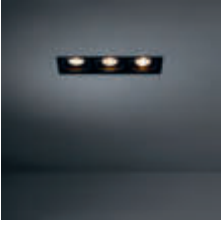

Mini multiple trimless 3x MR16 GE

3X QR-CBC 51 | GU 5.3 | MAX. 50W

INSTALLATION ACCESSORIES

10440730 CONBOX 342X158X130X420

10460730 RECESSED FRAME MINI MULTIPLE TRIMLESS 3X