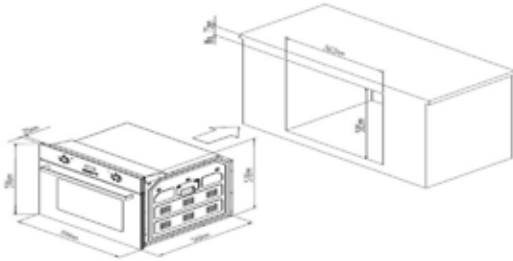

Tüm ankastré fırınlar için yukarıdaki montaj ölçüleri kullanılır.