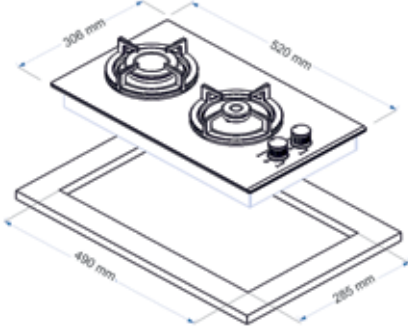

| STOK KODU | ÖLÇÜ | KALINLIK | YÜZEY | FİYAT |
|-----------|-------|----------|---------|-----------|
| EC-320 | 50x86 | 0,6 | Saten | 232,50 TL |
| EC-320-D | 50x86 | 0,6 | Dekorlu | 249,00 TL |

Tüm 30 cm. ocaklar için yukarıdaki montaj ölçüleri kullanılır.

Tüm 60 cm. ocaklar için yukarıdaki montaj ölçüleri kullanılır.

Tüm 75 cm. ocaklar için yukarıdaki montaj ölçüleri kullanılır.

Tüm 90 cm. ocaklar için yukarıdaki montaj ölçüleri kullanılır.

Tüm ankastré fırınlar için yukarıdaki montaj ölçüleri kullanılır.