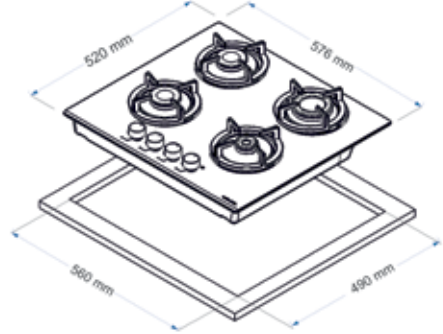

| STOK KODU | ÖLÇÜ | KALINLIK | YÜZEY | FİYAT |
|-----------|-------|----------|---------|-----------|
| EC-320 | 50x86 | 0,6 | Saten | 232,50 TL |
| EC-320-D | 50x86 | 0,6 | Dekorlu | 249,00 TL |

Tüm 30 cm. ocaklar için yukarıdaki montaj ölçüleri kullanılır.

Tüm 60 cm. ocaklar için yukarıdaki montaj ölçüleri kullanılır.

Tüm 75 cm. ocaklar için yukarıdaki montaj ölçüleri kullanılır.

Tüm 90 cm. ocaklar için yukarıdaki montaj ölçüleri kullanılır.

Tüm ankastré fırınlar için yukarıdaki montaj ölçüleri kullanılır.