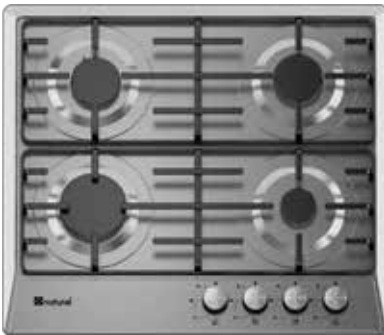

OMEGA A6400 I

GAZ KESME
EMNİYETLİ

424,50

STANDART ÖZELLİKLER

- Inox 304 gövde
- 4 gözü gazlı ankastr ocak
- Gaz kesme emniyeti
- Kolay temizlenebilir dekoratif bek tablası
- Düğmeden otomatik ateşleme sistemi
- Emaye ızgara (Bulaşık Mak. yıkanabilir)
- Bek tablasının üst kısmına yerleştirilmiş önden kontrol düğmeleri
- Havuzlu bek sistemi

INOX
YÜZEY

EMAYE
IZGARA

YIKANABİLİR
IZGARA

GAZ KESME
EMNİYETİ

OTOMATİK
ATEŞLEME

ÖNDEN
KULLANILMA

OPSİYONEL ÖZELLİKLER

- Wok bek
- Pleyt gözü