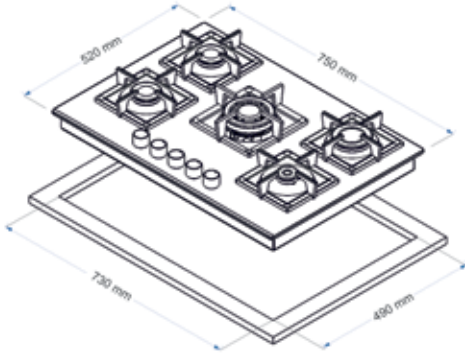

| STOK KODU | ÖLÇÜ | KALINLIK | YÜZEY | FİYAT |
|-----------|-------|----------|---------|-----------|
| EC-320 | 50x86 | 0,6 | Saten | 232,50 TL |
| EC-320-D | 50x86 | 0,6 | Dekorlu | 249,00 TL |

Tüm 30 cm. ocaklar için yukarıdaki montaj ölçüleri kullanılır.

Tüm 60 cm. ocaklar için yukarıdaki montaj ölçüleri kullanılır.

Tüm 75 cm. ocaklar için yukarıdaki montaj ölçüleri kullanılır.

Tüm 90 cm. ocaklar için yukarıdaki montaj ölçüleri kullanılır.

Tüm ankastré fırınlar için yukarıdaki montaj ölçüleri kullanılır.