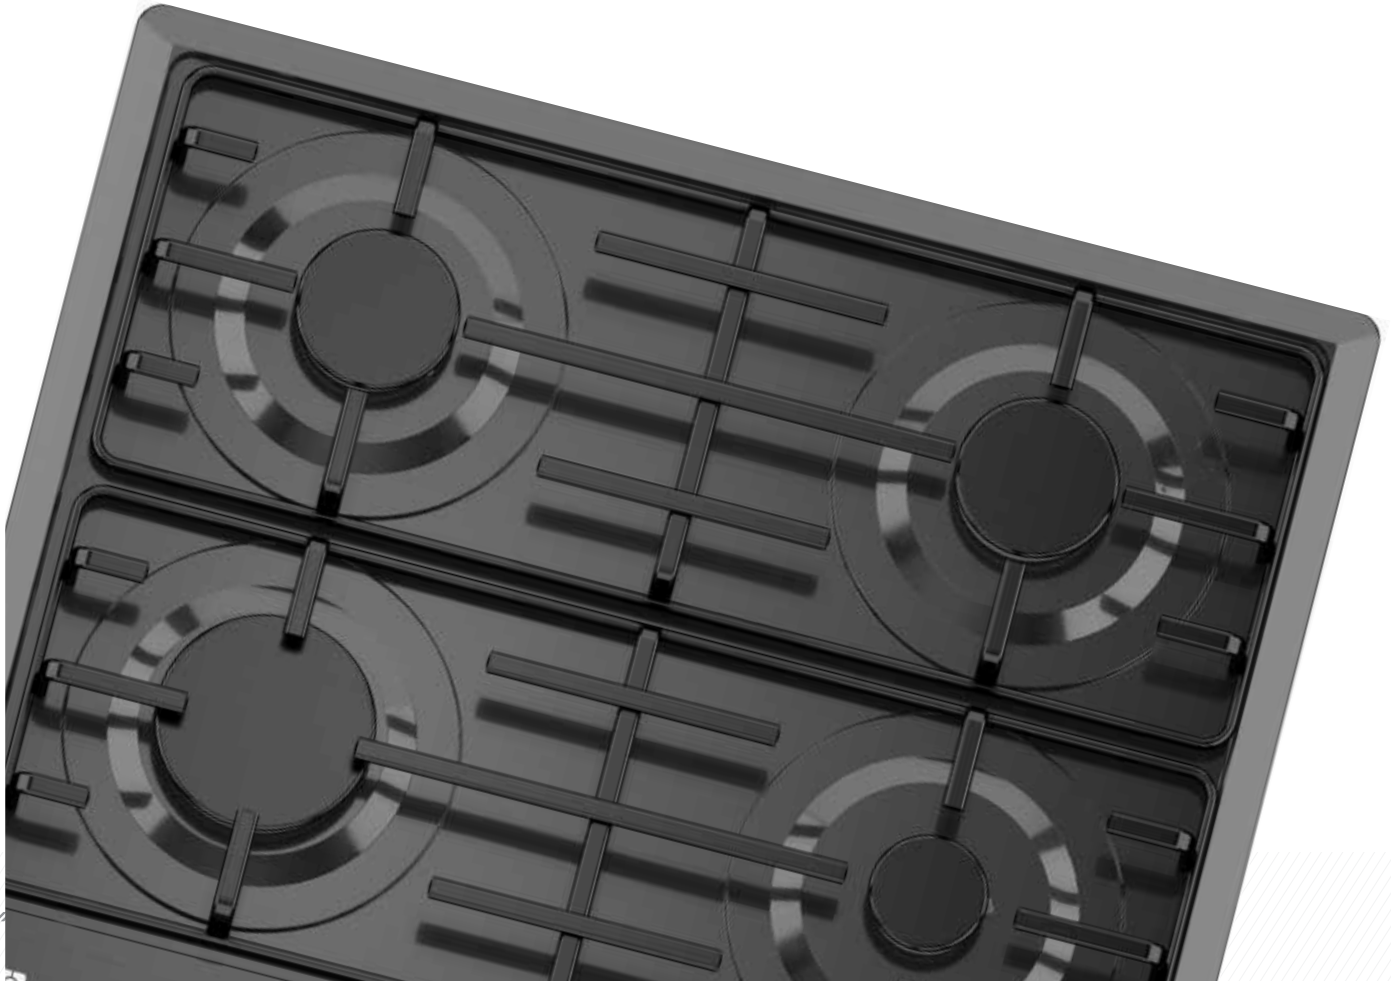

SLIM A6400 EB

GAZ KESME
EMNİYETLİ

372,00

STANDART ÖZELLİKLER

- Yeni dizayn edilmiş ince gövde
- 4 gözü gazlı ankastre ocak
- Gaz kesme emniyeti
- Kolay temizlenebilir dekoratif bek tablası
- Düğmeden otomatik ateşleme sistemi
- Emaye ızgara (Bulaşık Mak. Yıkanabilir)
- Bek tablasının üst kısmına yerleştirilmiş önden kontrol düğmeleri
- Havuzlu bek sistemi
- Özel siyah emaye ve inox 304 gövde seçenekleri