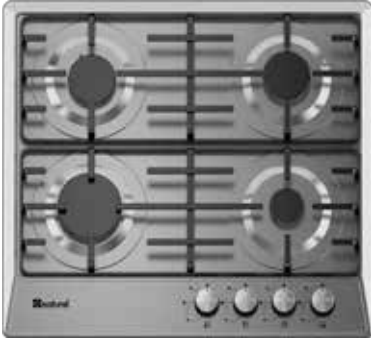

1.380,00

STANDART ÖZELLİKLER

- 60 cm. inox piramit davlumbaz
- Alüminyum filtre
- Push buton
- 650 m³/h

OMEGA 60 INOX

STANDART ÖZELLİKLER

- Inox 304 gövde
- 4 gözü gazlı ankastre ocak
- Gaz kesme emniyeti
- Kolay temizlenebilir dekoratif bek tablası
- Düğmeden otomatik ateşleme sistemi
- Emaye ızgara (Bulaşık Mak. yıkanabilir)
- Bek tablasının üst kısmına yerleştirilmiş önden kontrol düğmeleri
- Havuzlu bek sistemi