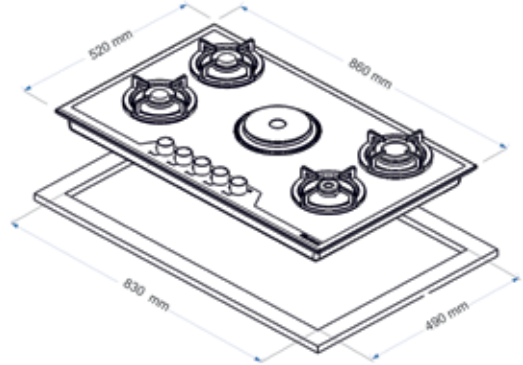

| STOK KODU | ÖLÇÜ | KALINLIK | YÜZEY | FİYAT |
|-----------|-------|----------|---------|-----------|
| EC-320 | 50x86 | 0,6 | Saten | 232,50 TL |
| EC-320-D | 50x86 | 0,6 | Dekorlu | 249,00 TL |

Tüm 30 cm. ocaklar için yukarıdaki montaj ölçüleri kullanılır.

Tüm 60 cm. ocaklar için yukarıdaki montaj ölçüleri kullanılır.

Tüm 75 cm. ocaklar için yukarıdaki montaj ölçüleri kullanılır.

Tüm 90 cm. ocaklar için yukarıdaki montaj ölçüleri kullanılır.

Tüm ankastré fırınlar için yukarıdaki montaj ölçüleri kullanılır.