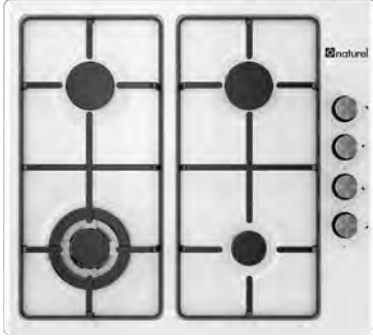

SLIM

S6400 EB

OUTDOOR

223,50

**GAZ KESME
EMNİYETLİ**

306,00

STANDART ÖZELLİKLER

- Yeni dizayn edilmiş ince gövde
- 4 gözü gazlı setüstü ocak
- Gaz kesme emniyeti
- Kolay temizlenebilir dekoratif bek tablası
- Düğmeden otomatik ateşleme sistemi
- Emaye ızgara (bulaşık mak. yıkanabilir)
- Bek tablasının üst kısmına yerleştirilmiş yandan kontrol düğmeleri
- Havuzlu bek sistemi

SLIM

S6401 EB

OUTDOOR

268,50

**GAZ KESME
EMNİYETLİ**

351,00

STANDART ÖZELLİKLER

- Yeni dizayn edilmiş ince gövde
- Dört gözü gazlı setüstü ocak
- Gaz kesme emniyeti
- Kolay temizlenebilir dekoratif bek tablası
- Düğmeden otomatik ateşleme sistemi
- Emaye ızgara (bulaşık mak. yıkanabilir)
- Bek tablasının üst kısmına yerleştirilmiş yandan kontrol düğmeleri
- Havuzlu bek sistemi
- Wok yanma gözü