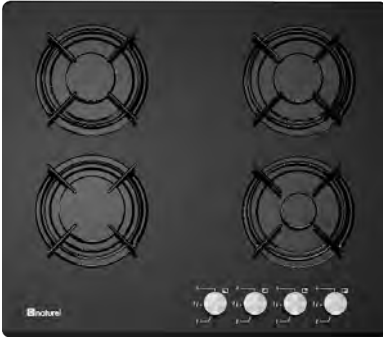

**ERA ÖNDEN DÜĞMELİ
SETÜSTÜ CAM OCAK**

S6400 CB

**OUTDOOR**

435,00

**GAZ KESME
EMNİYETLİ**

517,50

STANDART ÖZELLİKLER

- Lama emaye ızgara ocak
- Önden kumanda ile dekoratif görünüm
- Kolay temizlenebilir özel güvenlik cam yüzey
- Tüm beklerin aynı anda kullanımı
- Tasarruf sağlayan havuz bek sistemi
- Düğme altı sızdırmaz özel conta
- Düğmeden otomatik ateşleme
- Mekanik düğmeli kontrol
- Tek tuş açma kapama
- Gaz kesme emniyeti