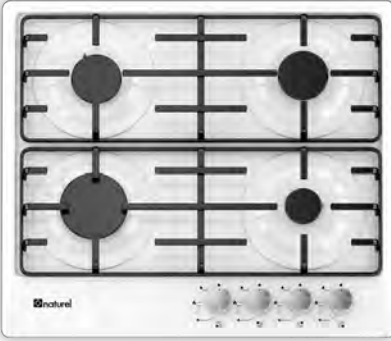

**OMEGA
S6400 EB**

OUTDOOR

217,50

**GAZ KESME
EMNİYETLİ**

300,00

STANDART ÖZELLİKLER

- 4 gözü gazlı setüstü ocak
- Gaz kesme emniyeti
- Kolay temizlenebilir bek tablası
- Düğmeden otomatik ateşleme sistemi
- Emaye ızgara (bulaşık mak. yıkanabilir)
- Bek tablasının üstüne yerleştirilmiş önden kontrol düğmeleri
- Havuzlu bek sistemi