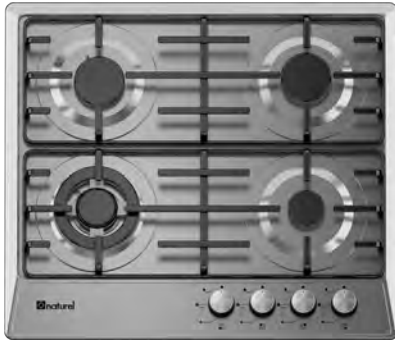

**SLIM
S6310 ES****OUTDOOR**

261,00

**GAZ KESME
EMNİYETLİ**

343,50

- Yeni dizayn edilmiş ince gövde
- Özel siyah emaye
- Üç gözü gazlı bir gözü pleytli setüstü ocak
- Gaz kesme emniyeti
- Kolay temizlenebilir dekoratif bek tablası
- Düğmeden otomatik ateşleme sistemi
- Emaye ızgara (bulaşık mak. yıkanabilir)
- Bek tablasının üst kısmına yerleştirilmiş yandan kontrol düğmeleri
- Havuzlu bek sistemi

**OMEGA
S6400 I****OUTDOOR**

282,00

**GAZ KESME
EMNİYETLİ**

364,50

STANDART ÖZELLİKLER

- Inox 304 gövde
- 4 gözü gazlı setüstü ocak
- Gaz kesme emniyeti
- Kolay temizlenebilir bek tablası
- Düğmeden otomatik ateşleme sistemi
- Emaye ızgara (bulaşık mak. yıkanabilir)
- Bek tablasının üstüne yerleştirilmiş önden kontrol düğmeleri
- Havuzlu bek sistemi

**OMEGA
S6401 I****OUTDOOR**

327,00

**GAZ KESME
EMNİYETLİ**

409,50

STANDART ÖZELLİKLER

- Inox 304 gövde
- 4 gözü gazlı setüstü ocak
- Gaz kesme emniyeti
- Kolay temizlenebilir bek tablası
- Düğmeden otomatik ateşleme sistemi
- Emaye ızgara (bulaşık mak. yıkanabilir)
- Bek tablasının üstüne yerleştirilmiş önden kontrol düğmeleri
- Havuzlu bek sistemi
- Wok yanma gözü

**OMEGA
S6310 I****OUTDOOR**

319,50

**GAZ KESME
EMNİYETLİ**

381,00

STANDART ÖZELLİKLER

- Inox 304 gövde
- 3 gözü gazlı 1 gözü pleytli setüstü ocak
- Gaz kesme emniyeti
- Kolay temizlenebilir bek tablası
- Düğmeden otomatik ateşleme sistemi
- Emaye ızgara (bulaşık mak. yıkanabilir)
- Bek tablasının üstüne yerleştirilmiş önden kontrol düğmeleri
- Havuzlu bek sistemi