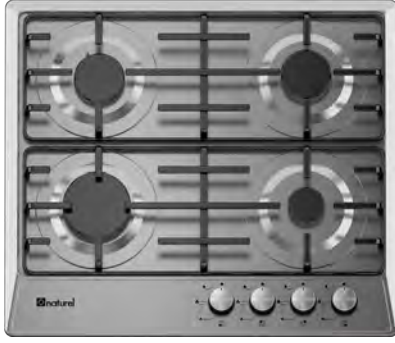

SLIM S6401 ES

OUTDOOR

268,50

**GAZ KESME
EMNİYETLİ**

351,00

STANDART ÖZELLİKLER

- Yeni dizayn edilmiş ince gövde
- Dört gözü gazlı setüstü ocak
- Gaz kesme emniyeti
- Kolay temizlenebilir dekoratif bek tablası
- Düğmeden otomatik ateşleme sistemi
- Emaye ızgara (bulaşık mak. yıkanabilir)
- Bek tablasının üst kısmına yerleştirilmiş yandan kontrol düğmeleri
- Havuzlu bek sistemi
- Wok yanma gözü

**SLIM
S6310 ES****OUTDOOR**

261,00

**GAZ KESME
EMNİYETLİ**

343,50

- Yeni dizayn edilmiş ince gövde
- Özel siyah emaye
- Üç gözü gazlı bir gözü pleytli setüstü ocak
- Gaz kesme emniyeti
- Kolay temizlenebilir dekoratif bek tablası
- Düğmeden otomatik ateşleme sistemi
- Emaye ızgara (bulaşık mak. yıkanabilir)
- Bek tablasının üst kısmına yerleştirilmiş yandan kontrol düğmeleri
- Havuzlu bek sistemi

**OMEGA
S6400 I****OUTDOOR**

282,00

**GAZ KESME
EMNİYETLİ**

364,50

STANDART ÖZELLİKLER

- Inox 304 gövde
- 4 gözü gazlı setüstü ocak
- Gaz kesme emniyeti
- Kolay temizlenebilir bek tablası
- Düğmeden otomatik ateşleme sistemi
- Emaye ızgara (bulaşık mak. yıkanabilir)
- Bek tablasının üstüne yerleştirilmiş önden kontrol düğmeleri
- Havuzlu bek sistemi

**OMEGA
S6401 I****OUTDOOR**

327,00

**GAZ KESME
EMNİYETLİ**

409,50

STANDART ÖZELLİKLER

- Inox 304 gövde
- 4 gözü gazlı setüstü ocak
- Gaz kesme emniyeti
- Kolay temizlenebilir bek tablası
- Düğmeden otomatik ateşleme sistemi
- Emaye ızgara (bulaşık mak. yıkanabilir)
- Bek tablasının üstüne yerleştirilmiş önden kontrol düğmeleri
- Havuzlu bek sistemi
- Wok yanma gözü