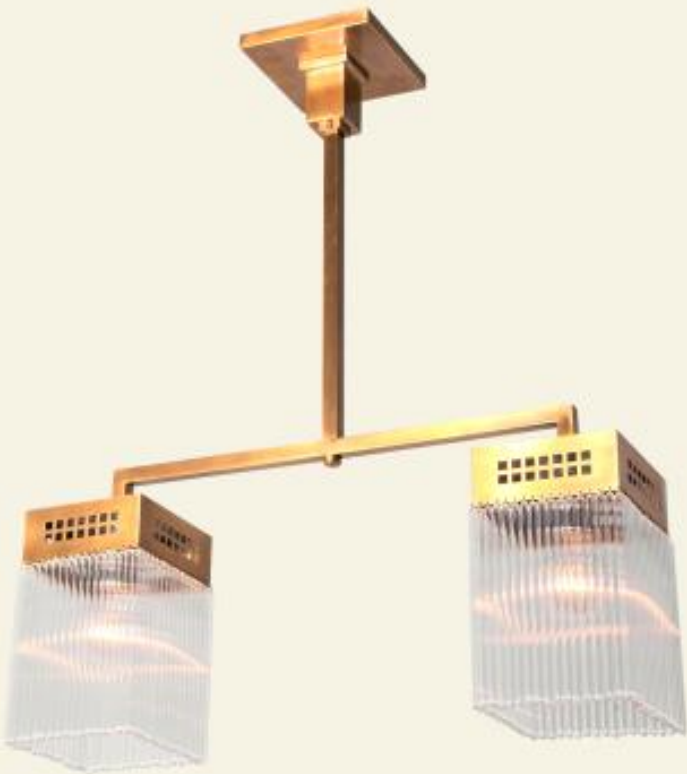

*Available with US sockets.

HOFFMANN CHANDELIER VI.

HOFFMANN CEILING FITTING III.

Name	Height	Width	Min. Drop	Available Finish	Weight	Max. Wattage*
Hoffmann Chandelier VI.	60cm / 24"	100x40cm / 39x16"	60cm / 24"	Antique/Shiny Brass/Nickel	12,5kg / 27,5lb	4x75W E27 / E26
Hoffmann Ceiling Fitting III.	37,5cm / 15"	100x40cm / 39x16"		Antique/Shiny Brass/Nickel	11kg / 24,2lb	4x75W E27 / E26

*Available with US sockets.

HOFFMANN CEILING FITTING I.

HOFFMANN PENDANT I.

HOFFMANN PENDANT II.

Name	Height	Width	Min. Drop	Available Finish	Weight	Max. Wattage*
Hoffmann Ceiling Fitting I.	37,5cm / 15"	40x40cm / 16x16"		Antique/Shiny Brass/Nickel	3,2kg / 7,04lb	1x75W E27 / E26
Hoffmann Pendant I.	62cm / 24"	55x13cm / 22x5"	52cm / 20"	Antique/Shiny Brass/Nickel	2kg / 4,4lb	2x75W E27 / E26
Hoffmann Pendant II	60cm / 24"	40x40cm / 16x16"	60cm / 24"	Antique/Shiny Brass/Nickel	3,7kg / 8,14lb	1x75W E27 / E26