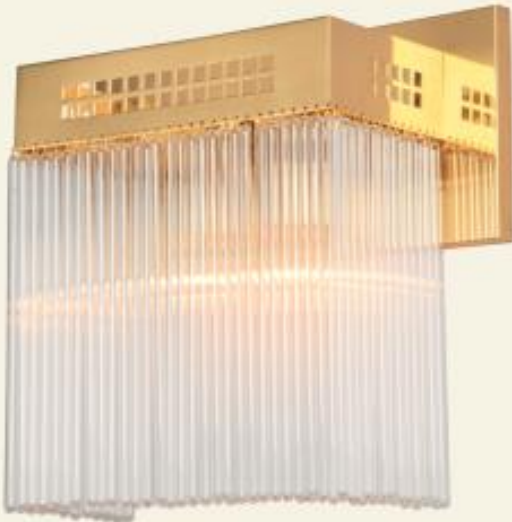

*Available with US sockets.

HOFFMANN CHANDELIER II.

HOFFMANN CEILING FITTING II.

Name	Height	Width	Min. Drop	Available Finish	Weight	Max. Wattage*
Hoffmann Chandelier II.	90cm / 35"	43x43cm / 17x17"	70cm / 28"	Antique/Shiny Brass/Nickel	12kg / 26,4lb	5x75W E27 / E26
Hoffmann Ceiling Fitting II.	50cm / 20"	50x50cm / 20x20"		Antique/Shiny Brass/Nickel	9kg / 19,8lb	5x75W E27 / E26

*Available with US sockets.

HOFFMANN WALL LIGHT V.

HOFFMANN WALL LIGHT IV.

Name	Height	Width	Projection	Available Finish	Weight	Max. Wattage*
Hoffmann Wall Light V.	37cm / 15"	13cm / 5"	15cm / 6"	Antique/Shiny Brass/Nickel	1,8kg / 3,96lb	1x75W E27 / E26
Hoffmann Wall Light IV.	28cm / 11"	12cm / 5"	20cm / 8"	Antique/Shiny Brass/Nickel	1,4kg / 3,08lb	1x75W E27 / E26

*Available with US sockets.

HOFFMANN WALL LIGHT VI.

HOFFMANN WALL LIGHT III.

HOFFMANN WALL LIGHT VII.

Name	Height	Width	Projection	Available Finish	Weight	Max. Wattage*
Hoffmann Wall Light VI.	50cm / 20"	37cm / 15"	13cm / 5"	Antique/Shiny Brass/Nickel	2,4kg / 5,28lb	3x60 W E14/ E26
Hoffmann Wall Light III.	25cm / 10"	29cm / 11"	13cm / 5"	Antique/Shiny Brass/Nickel	0,7kg / 1,54lb	2x60 W E14/ E26
Hoffmann Wall Light VII.	28cm / 11"	29cm / 11"	13cm / 5"	Antique/Shiny Brass/Nickel	1kg / 2,2lb	1x60 W E14/ E26