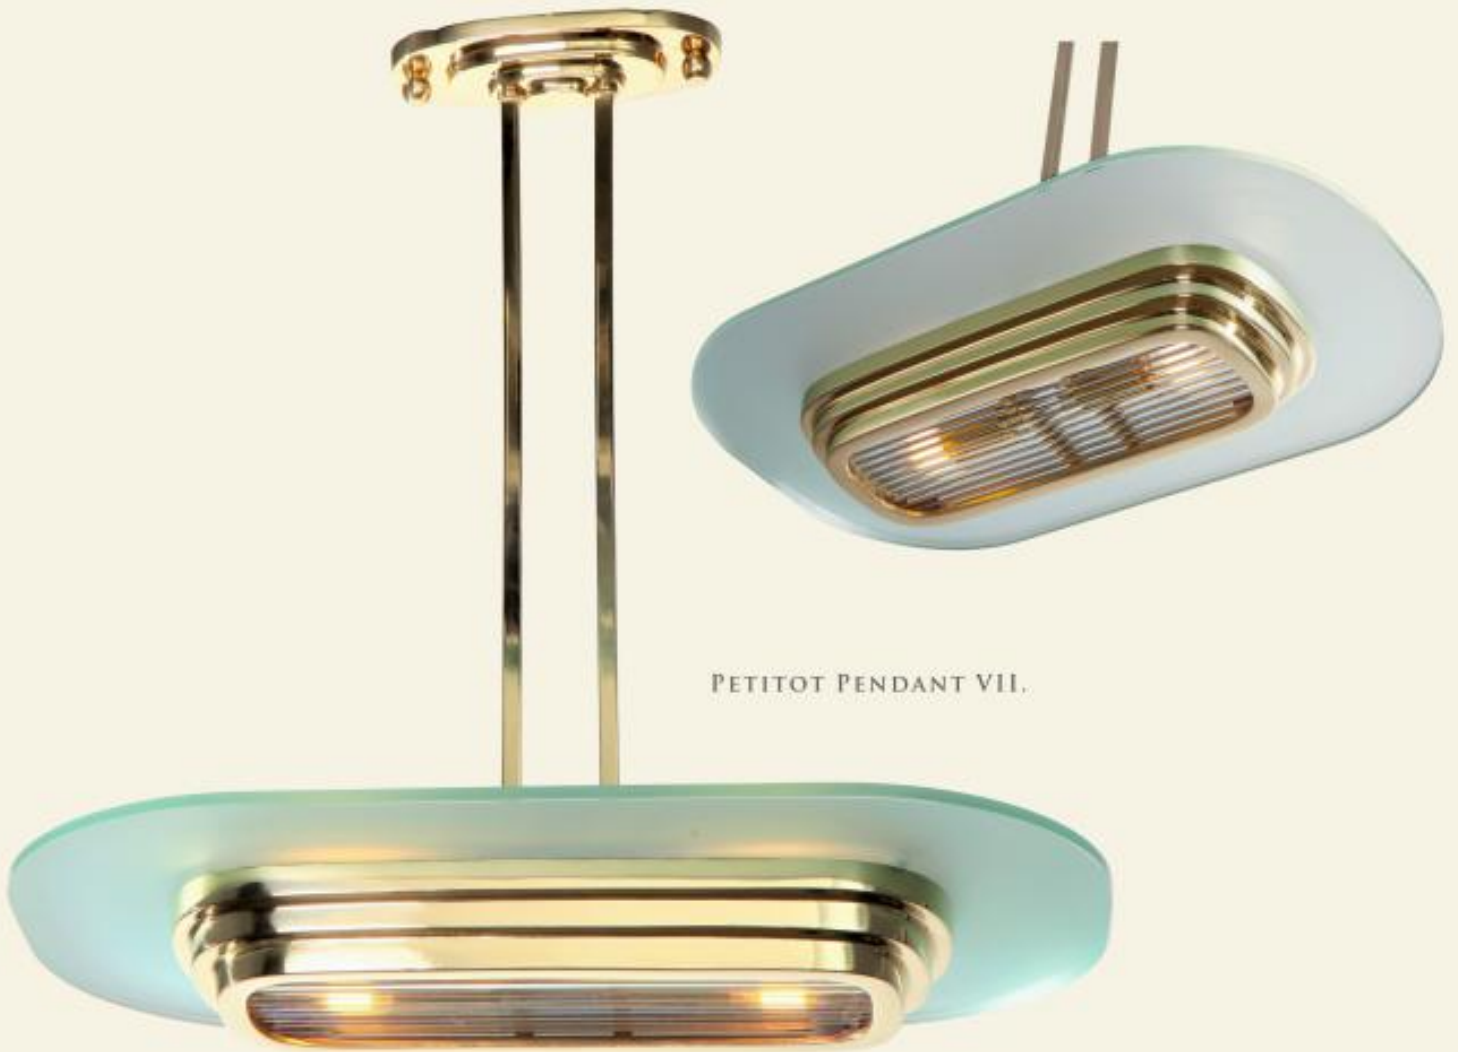

PETITOT PENDANT VII.