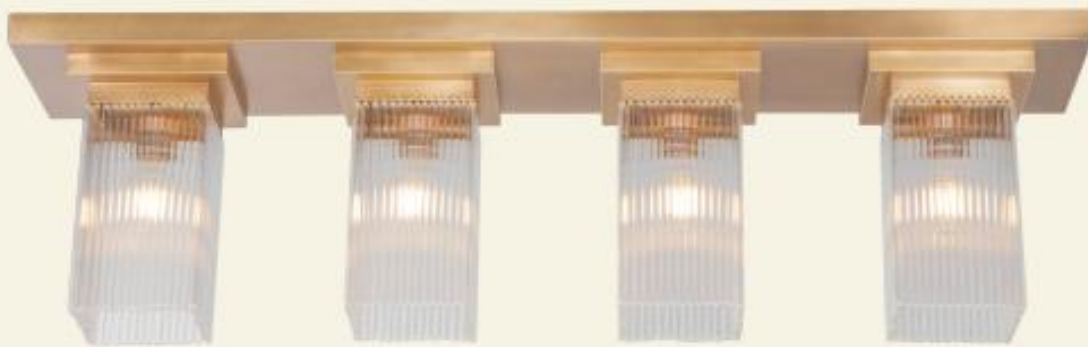

*Available with US sockets.

MONACO WALL LIGHT I.

MONACO WALL LIGHT II.

MONACO TABLE LAMP II.

MONACO TABLE LAMP I.

Name	Height	Width	Projection	Available Finish	Weight	Max. Wattage*
Monaco Wall Light I.	15cm / 6"	29cm / 11"	10cm / 4"	Antique/Shiny Brass/Nickel	0,9kg / 1,98lb	1x60W E14 / E12
Monaco Wall Light II.	33cm / 13"	12cm / 5"	11,5cm / 5"	Antique/Shiny Brass/Nickel	1kg / 2,2lb	1x60W E14 / E12
Monaco Table Lamp II.	40,5cm / 16"	30x12cm / 12x5"		Antique/Shiny Brass/Nickel	2,4kg / 5,28lb	2x75W E27 / E26
Monaco Table Lamp I.	40,5cm / 16"	12x12cm / 5x5"		Antique/Shiny Brass/Nickel	1,2kg / 2,64lb	1x75W E27 / E26

*Available with US sockets.

MONACO PENDANT IV.

MONACO PENDANT VI.

MONACO PENDANT VIII.

Name	Height	Width	Min. Drop	Available Finish	Weight	Max. Wattage*
Monaco Pendant IV.	50cm / 20"	75x20cm / 30x8"	50cm / 20"	Antique/Shiny Brass/Nickel	7,5kg / 16,5lb	3x75W E27 / E26
Monaco Pendant VI.	50cm / 20"	100x20cm / 39x8"	50cm / 20"	Antique/Shiny Brass/Nickel	8,5kg / 18,7lb	4x75W E27 / E26
Monaco Pendant VIII.	50cm / 20"	125x20cm / 49x8"	50cm / 20"	Antique/Shiny Brass/Nickel	10kg / 22lb	5x75W E27 / E26

*Available with US sockets.

MONACO CEILING FITTING IV.

MONACO CEILING FITTING V.

MONACO CEILING FITTING VI.

Name	Height	Width	Min. Drop	Available Finish	Weight	Max. Wattage*
Monaco Ceiling Fitting IV.	27cm / 11"	75x20cm / 30x8"	27cm / 11"	Antique/Shiny Brass/Nickel	6,5kg / 14,3lb	3x75W E27 / E26
Monaco Ceiling Fitting V.	27cm / 11"	100x20cm / 39x8"	27cm / 11"	Antique/Shiny Brass/Nickel	7,5kg / 16,5lb	4x75W E27 / E26
Monaco Ceiling Fitting VI.	27cm / 11"	125x20cm / 49x8"	27cm / 11"	Antique/Shiny Brass/Nickel	9kg / 19,8lb	5x75W E27 / E26