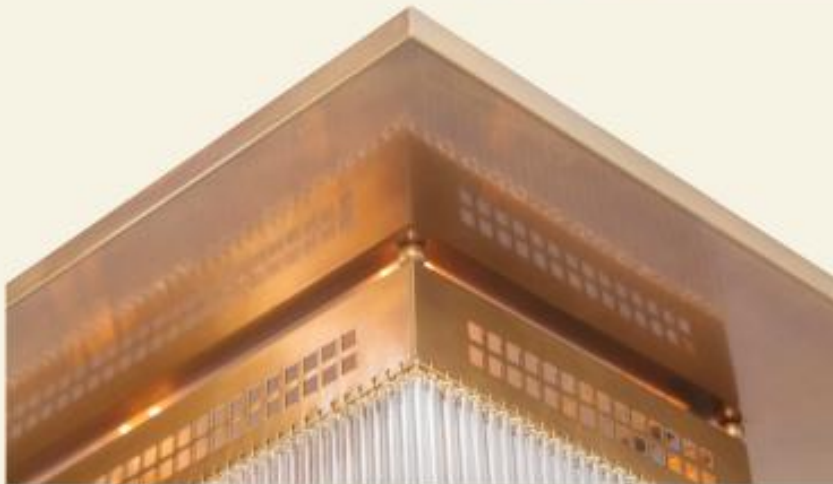

Name	Height	Width	Min. Drop	Available Finish	Weight	Max. Wattage*
Hoffmann Chandelier VI.	60cm / 24"	100x40cm / 39x16"	60cm / 24"	Antique/Shiny Brass/Nickel	12,5kg / 27,5lb	4x75W E27 / E26
Hoffmann Ceiling Fitting III.	37,5cm / 15"	100x40cm / 39x16"		Antique/Shiny Brass/Nickel	11kg / 24,2lb	4x75W E27 / E26

*Available with US sockets.