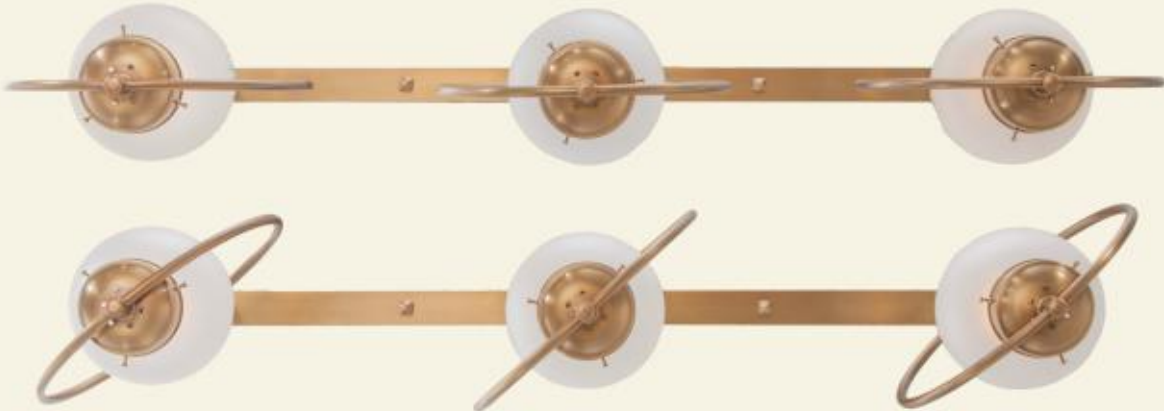

*Available with US sockets!

PRAGUE PENDANT II.

PRAGUE TABLE LAMP III.

Name	Height	Width	Min. Drop	Available Finish	Weight	Max. Wattage*
Prague Pendant II.	60cm / 24"	29cm / 11"	60cm / 24"	Antique/Shiny Brass/Nickel	1,3kg / 2,86lb	1x75W E27 / E26
Prague Table Lamp III.	48cm / 19"	25cm / 10"		Antique/Shiny Brass/Nickel	0,7kg / 1,54lb	1x75W E27 / E26

*Available with US sockets.

PRAGUE TABLE LAMP II.

PRAGUE FLOOR LAMP

Name	Height	Width	Min. Drop	Available Finish	Weight	Max. Wattage*
Prague Table Lamp II.	52cm / 20"	25cm / 10"		Antique/Shiny Brass/Nickel	0,7kg / 1,54lb	1x75W E27 / E26
Prague Floor Lamp	160cm / 63"	30x80cm / 12x31"		Antique/Shiny Brass/Nickel	16kg / 35,2lb	1x75W E27 / E26

*Available with US sockets.

NEW YORK CEILING FITTING II/25

NEW YORK CEILING FITTING II/20

NEW YORK CEILING FITTING I/30

NEW YORK CEILING FITTING I/25

NEW YORK CEILING FITTING I/20

Name	Height	Width	Min. Drop	Available Finish	Weight	Max. Wattage*
New York Ceiling Fitting II/25**	23cm / 9"	36cm / 14"		Antique/Shiny Brass/Nickel	2,9kg / 6,38lb	2x75W E27 / E26
New York Ceiling Fitting II/20**	22cm / 9"	31cm / 12"		Antique/Shiny Brass/Nickel	2kg / 4,4lb	1x75W E27 / E26
New York Ceiling Fitting I/30**	23cm / 9"	41cm / 16"		Antique/Shiny Brass/Nickel	4kg / 8,8lb	3x75W E27 / E26
New York Ceiling Fitting I/25**	23cm / 9"	36cm / 14"		Antique/Shiny Brass/Nickel	2,9kg / 6,38lb	2x75W E27 / E26
New York Ceiling Fitting I/20**	22cm / 9"	31cm / 12"		Antique/Shiny Brass/Nickel	2kg / 4,4lb	1x75W E27 / E26

*Available with US sockets. **Optional glass shades page 99.

NEW YORK PENDANT I/30

NEW YORK PENDANT III.

Name	Height	Width	Min. Drop	Available Finish	Weight	Max. Wattage*
New York Pendant I/30**	60cm / 24"	41cm / 16"	60cm / 24"	Antique/Shiny Brass/Nickel	4,5kg / 9,9lb	3x75W E27 / E26
New York Pendant III.***	43cm / 17"	110x15cm / 43x6"	43cm / 17"	Antique/Shiny Brass/Nickel	4kg / 8,8lb	3x75W E27 / E26