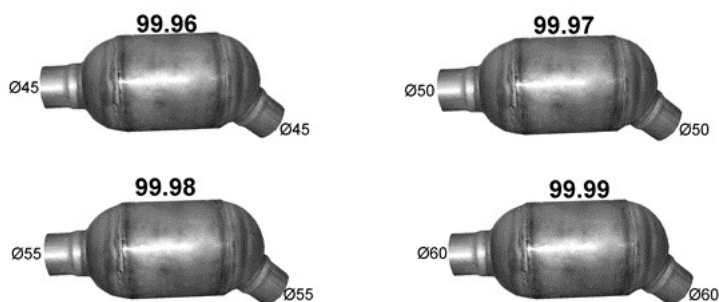

OPEL ASTRA J 1.4 KOMBI 10/2010 - 101HP, 74kW, 1398ccm

POLMO	ALU	CHR	OE
99.84		520	
99.85		520	
99.86		520	
99.87		520	

CATALYTIC CONV. EURO III - ROUND - PETROL -->2.2 - HP, kW, ccm

POLMO	ALU	CHR	OE
17.108	50		852638
17.80	70		854573

POLMO	ALU	CHR	OE
99.88		770	
99.89		770	
99.90		770	
99.91		770	

CATALYTIC CONV. EURO IV - ROUND - PETROL -->2.2 60° - HP, kW, ccm

POLMO	ALU	CHR	OE
17.85	120		852526
17.92	25		13329582 885460

OPEL ASTRA J 1.4 HATCHBACK 12/2009 - 87-101HP, 84-74kW, 1398ccm
OPEL ASTRA J 1.4 COUPE 12/2009 - 101HP, 74kW, 1398ccm

POLMO	ALU	CHR	OE
99.96		430	
99.97		430	
99.98		430	
99.99		430	

CATALYTIC CONV. EURO III - ROUND - PETROL -->1.4 60° - HP, kW, ccm

POLMO	ALU	CHR	OE
99.001		430	
99.002		430	
99.003		430	

99.004		430	
--------	--	-----	--