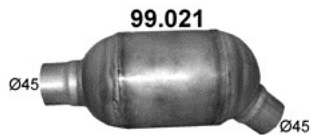

POLMO	ALU	CHR	OE
99.96		430	
99.97		430	
99.98		430	
99.99		430	

CATALYTIC CONV. EURO III - ROUND - PETROL -->1.4 60° - HP, kW, ccm

POLMO	ALU	CHR	OE
99.001		430	
99.002		430	
99.003		430	

99.004		430	
--------	--	-----	--

CATALYTIC CONV. EURO III - ROUND - PETROL -->1.4 - HP, kW, ccm

POLMO	ALU	CHR	OE
99.005		490	
99.006		490	
99.007		490	
99.008		490	

CATALYTIC CONV. EURO IV - ROUND - PETROL -->1.4 - HP, kW, ccm

POLMO	ALU	CHR	OE
99.009		630	
99.010		630	
99.011		630	
99.012		630	

CATALYTIC CONV. EURO V - ROUND - PETROL -->1.4 - HP, kW, ccm

POLMO	ALU	CHR	OE
99.013		800	
99.014		800	
99.015		800	
99.016		800	

CATALYTIC CONV. EURO V - ROUND - PETROL -->2.2 - HP, kW, ccm

POLMO	ALU	CHR	OE
99.021		800	
99.022		800	
99.023		800	
99.024		800	