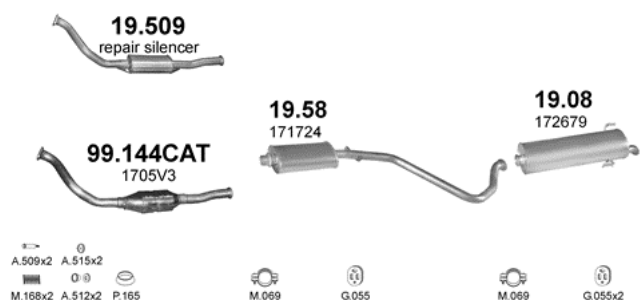

POLMO	ALU	CHR	OE
99.92		770	
99.93		770	
99.94		770	
99.95		770	

CATALYTIC CONV. EURO IV - ROUND - PETROL -->2.2 - HP, kW, ccm

POLMO	ALU	CHR	OE

08.694	50		1806730
08.695	180		1872126

FORD FOCUS 1.6 HATCHBACK 4/2011 - 150-182HP, 110-134kW, 1596ccm

POLMO	ALU	CHR	OE
08.696	180		1827176
08.697	50		1695843 1824064

FORD FOCUS 2.0 D (Diesel) KOMBI 5/2011 - 115-136-140-163HP, 85-100-103-120kW, 1997ccm

POLMO	ALU	CHR	OE
19.08	120		172679 172685 172694 1726T0 1726T2
19.509	100		1705.V3
19.58	100		171724 171728 171789
99.144		690	1705V3

PEUGEOT 306 1.8 D (Diesel) HATCHBACK 1993 - 4/1998 60HP, 44kW, 1769ccm

POLMO	ALU	CHR	OE
19.08	120		172679 172685 172694 1726T0 1726T2
19.509	100		1705.V3
19.58	100		171724 171728 171789
99.144		690	1705V3