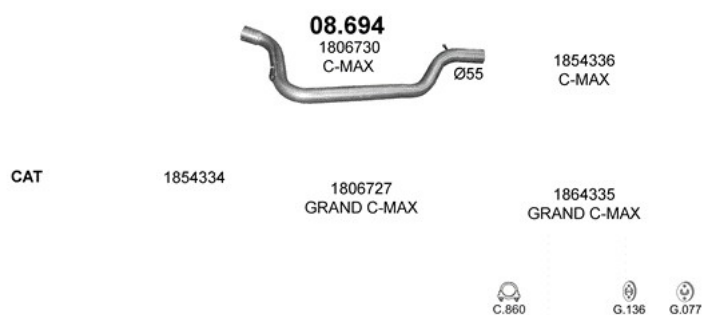

FORD FOCUS 1.6 KOMBI 4/2011 - 150-162HP, 110-134kW, 1596ccm

POLMO	ALU	CHR	OE
08.694	50		1806730