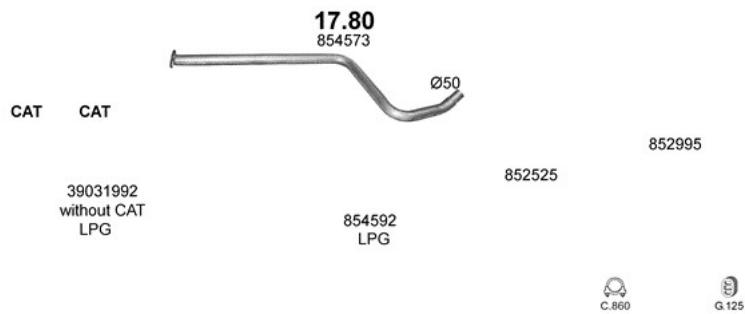

OPEL ASTRA J 2.0 D (Diesel) KOMBI 10/2010 - 160-165HP, 118-121kW, 1956ccm

POLMO	ALU	CHR	OE
17.80	70		854573

OPEL ASTRA J 1.4 SEDAN 12/2009 - 120-140HP, 88-103kW, 1364ccm