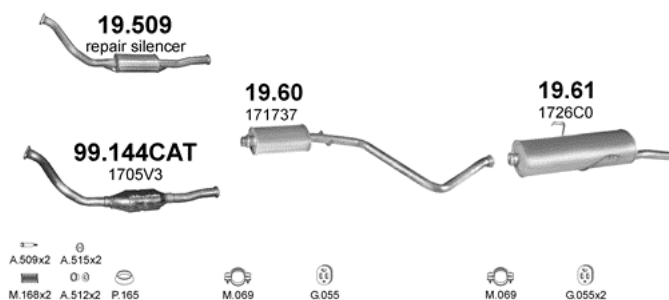

PEUGEOT 306 1.9 D (Diesel) HATCHBACK 4/1993 - 2/1997 64HP, 47kW, 1905ccm

POLMO	ALU	CHR	OE
19.509	100		1705.V3
19.60	100		171737 171748
19.61	120		1726C0 1726S9
99.144		690	1705V3