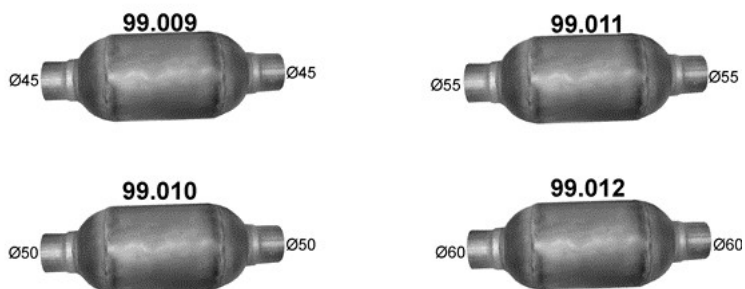

POLMO	ALU	CHR	OE
99.96		430	
99.97		430	
99.98		430	
99.99		430	

CATALYTIC CONV. EURO III - ROUND - PETROL -->1.4 60° - HP, kW, ccm

POLMO	ALU	CHR	OE
99.001		430	
99.002		430	
99.003		430	

99.004		430	
--------	--	-----	--

CATALYTIC CONV. EURO III - ROUND - PETROL -->1.4 - HP, kW, ccm

POLMO	ALU	CHR	OE
99.005		490	
99.006		490	
99.007		490	
99.008		490	

CATALYTIC CONV. EURO IV - ROUND - PETROL -->1.4 - HP, kW, ccm

POLMO	ALU	CHR	OE
99.009		630	
99.010		630	
99.011		630	
99.012		630	

CATALYTIC CONV. EURO V - ROUND - PETROL -->1.4 - HP, kW, ccm

POLMO	ALU	CHR	OE
99.013		800	
99.014		800	
99.015		800	
99.016		800	

CATALYTIC CONV. EURO V - ROUND - PETROL -->2.2 - HP, kW, ccm

POLMO	ALU	CHR	OE
99.021		800	
99.022		800	
99.023		800	
99.024		800	