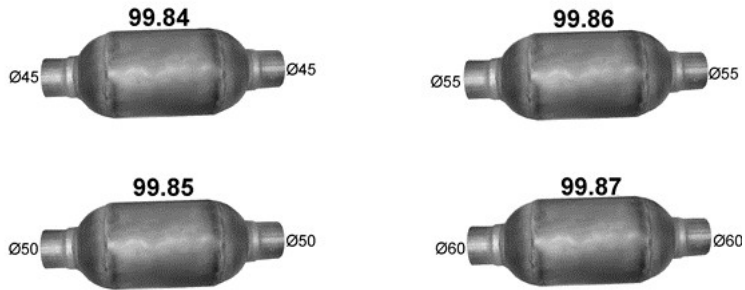

POLMO	ALU	CHR	OE
99.017		490	
99.018		490	
99.019		490	
99.020		490	

CATALYTIC CONV. EURO IV - ROUND - PETROL -->1.4 60° - HP, kW, ccm

POLMO	ALU	CHR	OE
17.106	60		13329589 852531

OPEL ASTRA J 1.6 D (Diesel) SEDAN, KOMBI 11/2013 - 110-136HP, 81-100kW, 1598ccm

OPEL ASTRA J 2.0 D (Diesel) KOMBI 10/2010 - 160-165HP, 118-121kW, 1956ccm

POLMO	ALU	CHR	OE
17.80	70		854573

OPEL ASTRA J 1.4 SEDAN 12/2009 - 120-140HP, 88-103kW, 1364ccm

POLMO	ALU	CHR	OE
17.350	150		852590
17.352	60		854278
17.353	175		22994303 854704

OPEL ASTRA J 1.4 KOMBI 10/2010 - 101HP, 74kW, 1398ccm

POLMO	ALU	CHR	OE
99.84		520	
99.85		520	
99.86		520	
99.87		520	

CATALYTIC CONV. EURO III - ROUND - PETROL -->2.2 - HP, kW, ccm

POLMO	ALU	CHR	OE
17.108	50		852638
17.80	70		854573