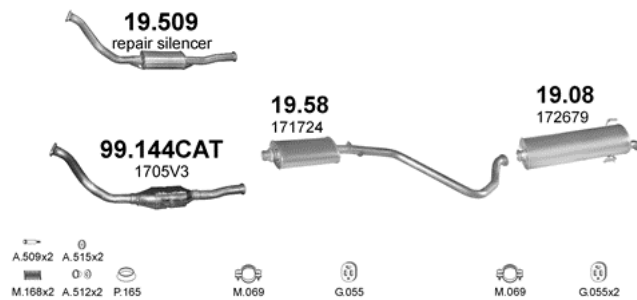

POLMO	ALU	CHR	OE
99.92		770	
99.93		770	
99.94		770	
99.95		770	

CATALYTIC CONV. EURO IV - ROUND - PETROL -->2.2 - HP, kW, ccm

POLMO	ALU	CHR	OE

08.694	50		1806730
08.695	180		1872126

FORD FOCUS 1.6 HATCHBACK 4/2011 - 150-182HP, 110-134kW, 1596ccm

POLMO	ALU	CHR	OE
08.696	180		1827176
08.697	50		1695843 1824064

FORD FOCUS 2.0 D (Diesel) KOMBI 5/2011 - 115-136-140-163HP, 85-100-103-120kW, 1997ccm

POLMO	ALU	CHR	OE
19.08	120		172679 172685 172694 1726T0 1726T2
19.509	100		1705.V3
19.58	100		171724 171728 171789
99.144		690	1705V3

PEUGEOT 306 1.8 D (Diesel) HATCHBACK 1993 - 4/1998 60HP, 44kW, 1769ccm

POLMO	ALU	CHR	OE
19.08	120		172679 172685 172694 1726T0 1726T2
19.509	100		1705.V3
19.58	100		171724 171728 171789
99.144		690	1705V3