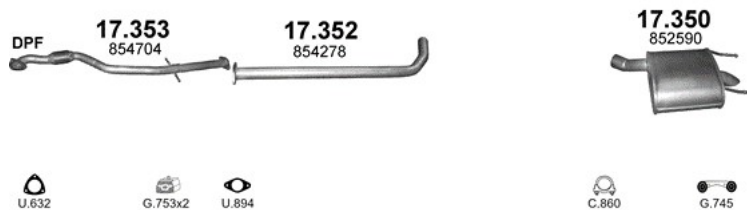

POLMO	ALU	CHR	OE
17.350	150		852590
17.352	60		854278
17.353	175		22994303 854704

CHEVROLET MALIBU 2.0 D (Diesel) SEDAN 4/2012 - 160HP, 118kW, 1958ccm
OPEL INSIGNIA 2.0 D (Diesel) HATCHBACK, SEDAN, KOMBI 7/2008 - 3/2012 110-131-160HP, 81-96-118kW, 1956ccm