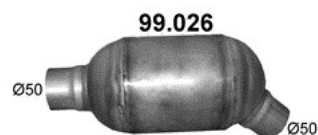

CATALYTIC CONV. EURO III - ROUND - PETROL -->1.4 - HP, kW, ccm

POLMO	ALU	CHR	OE
99.005		490	
99.006		490	
99.007		490	
99.008		490	

CATALYTIC CONV. EURO IV - ROUND - PETROL -->1.4 - HP, kW, ccm

POLMO	ALU	CHR	OE
99.009		630	
99.010		630	
99.011		630	
99.012		630	

CATALYTIC CONV. EURO V - ROUND - PETROL -->1.4 - HP, kW, ccm

POLMO	ALU	CHR	OE
99.013		800	
99.014		800	
99.015		800	
99.016		800	

CATALYTIC CONV. EURO V - ROUND - PETROL -->2.2 - HP, kW, ccm

POLMO	ALU	CHR	OE
99.021		800	
99.022		800	
99.023		800	
99.024		800	

CATALYTIC CONV. EURO V - ROUND - PETROL -->2.2 60° - HP, kW, ccm

POLMO	ALU	CHR	OE
99.025		630	
99.026		630	

99.027		630	
99.028		630	

CATALYTIC CONV. EURO V - ROUND - PETROL -->1.4 60° - HP, kW, ccm

POLMO	ALU	CHR	OE
08.697	50		1695843 1824064