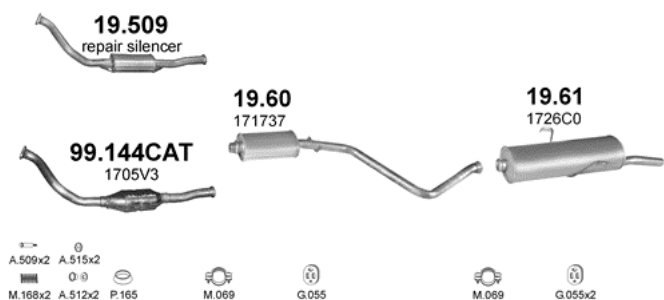

PEUGEOT 306 1.8 D (Diesel) HATCHBACK 1993 - 4/1998 60HP, 44kW, 1769ccm

POLMO	ALU	CHR	OE
19.08	120		172679 172685 172694 1726T0 1726T2
19.509	100		1705.V3
19.58	100		171724 171728 171789
99.144		690	1705V3

PEUGEOT 306 1.9 D (Diesel) HATCHBACK 4/1993 - 2/1997 64HP, 47kW, 1905ccm

POLMO	ALU	CHR	OE
19.509	100		1705.V3
19.60	100		171737 171748
19.61	120		1726C0 1726S9
99.144		690	1705V3

PEUGEOT 306 1.9 D (Diesel) KOMBI 4/1997 - 2002 64HP, 47kW, 1905ccm