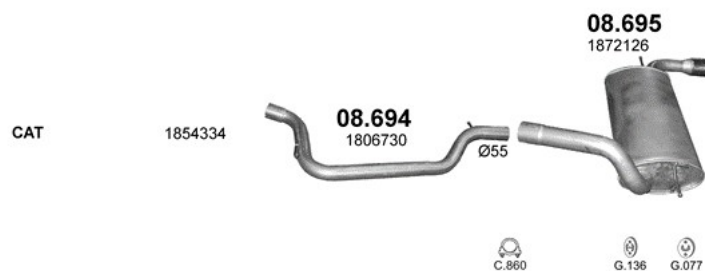

POLMO	ALU	CHR	OE
99.92		770	
99.93		770	
99.94		770	
99.95		770	

CATALYTIC CONV. EURO IV - ROUND - PETROL -->2.2 - HP, kW, ccm

POLMO	ALU	CHR	OE

08.694	50		1806730
08.695	180		1872126

FORD FOCUS 1.6 HATCHBACK 4/2011 - 150-182HP, 110-134kW, 1596ccm