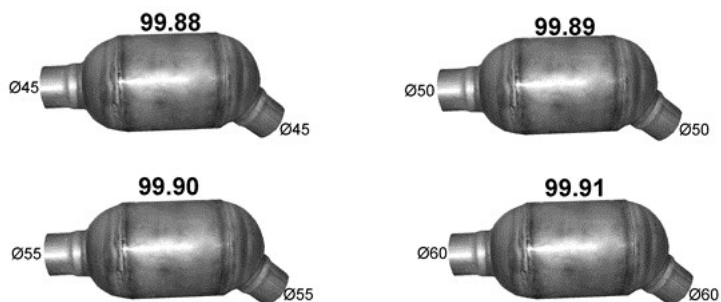

OPEL ASTRA J 1.4 KOMBI 10/2010 - 101HP, 74kW, 1398ccm

POLMO	ALU	CHR	OE
99.84		520	
99.85		520	
99.86		520	
99.87		520	

CATALYTIC CONV. EURO III - ROUND - PETROL -->2.2 - HP, kW, ccm

POLMO	ALU	CHR	OE
17.108	50		852638
17.80	70		854573

POLMO	ALU	CHR	OE
99.88		770	
99.89		770	
99.90		770	
99.91		770	

CATALYTIC CONV. EURO IV - ROUND - PETROL -->2.2 60° - HP, kW, ccm

POLMO	ALU	CHR	OE
17.85	120		852526
17.92	25		13329582 885460

OPEL ASTRA J 1.4 HATCHBACK 12/2009 - 87-101HP, 84-74kW, 1398ccm
OPEL ASTRA J 1.4 COUPE 12/2009 - 101HP, 74kW, 1398ccm

POLMO	ALU	CHR	OE
99.96		430	
99.97		430	
99.98		430	
99.99		430	

CATALYTIC CONV. EURO III - ROUND - PETROL -->1.4 60° - HP, kW, ccm

POLMO	ALU	CHR	OE
99.001		430	
99.002		430	
99.003		430	

99.004		430	
--------	--	-----	--