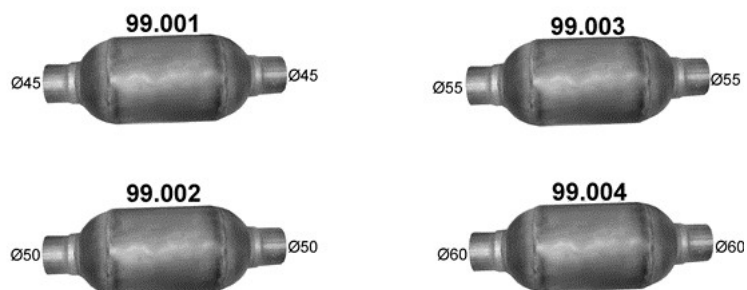

POLMO	ALU	CHR	OE
99.88		770	
99.89		770	
99.90		770	
99.91		770	

CATALYTIC CONV. EURO IV - ROUND - PETROL -->2.2 60° - HP, kW, ccm

POLMO	ALU	CHR	OE
17.85	120		852526
17.92	25		13329582 885460

OPEL ASTRA J 1.4 HATCHBACK 12/2009 - 87-101HP, 84-74kW, 1398ccm
OPEL ASTRA J 1.4 COUPE 12/2009 - 101HP, 74kW, 1398ccm

POLMO	ALU	CHR	OE
99.96		430	
99.97		430	
99.98		430	
99.99		430	

CATALYTIC CONV. EURO III - ROUND - PETROL -->1.4 60° - HP, kW, ccm

POLMO	ALU	CHR	OE
99.001		430	
99.002		430	
99.003		430	

99.004		430	
--------	--	-----	--

CATALYTIC CONV. EURO III - ROUND - PETROL -->1.4 - HP, kW, ccm

POLMO	ALU	CHR	OE
99.005		490	
99.006		490	
99.007		490	
99.008		490	

CATALYTIC CONV. EURO IV - ROUND - PETROL -->1.4 - HP, kW, ccm

POLMO	ALU	CHR	OE
99.009		630	
99.010		630	
99.011		630	
99.012		630	