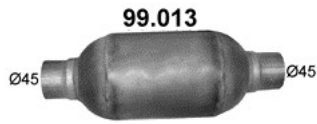

POLMO	ALU	CHR	OE
99.96		430	
99.97		430	
99.98		430	
99.99		430	

CATALYTIC CONV. EURO III - ROUND - PETROL -->1.4 60° - HP, kW, ccm

POLMO	ALU	CHR	OE
99.001		430	
99.002		430	
99.003		430	

99.004		430	
--------	--	-----	--

CATALYTIC CONV. EURO III - ROUND - PETROL -->1.4 - HP, kW, ccm

POLMO	ALU	CHR	OE
99.005		490	
99.006		490	
99.007		490	
99.008		490	

CATALYTIC CONV. EURO IV - ROUND - PETROL -->1.4 - HP, kW, ccm

POLMO	ALU	CHR	OE
99.009		630	
99.010		630	
99.011		630	
99.012		630	

CATALYTIC CONV. EURO V - ROUND - PETROL -->1.4 - HP, kW, ccm

POLMO	ALU	CHR	OE
99.013		800	
99.014		800	
99.015		800	
99.016		800	

CATALYTIC CONV. EURO V - ROUND - PETROL -->2.2 - HP, kW, ccm

POLMO	ALU	CHR	OE
99.021		800	
99.022		800	
99.023		800	
99.024		800	