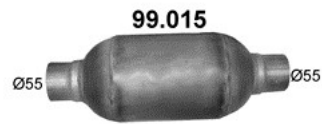

POLMO	ALU	CHR	OE
99.96		430	
99.97		430	
99.98		430	
99.99		430	

CATALYTIC CONV. EURO III - ROUND - PETROL -->1.4 60° - HP, kW, ccm

POLMO	ALU	CHR	OE
99.001		430	
99.002		430	
99.003		430	

99.004		430	
--------	--	-----	--

CATALYTIC CONV. EURO III - ROUND - PETROL -->1.4 - HP, kW, ccm

POLMO	ALU	CHR	OE
99.005		490	
99.006		490	
99.007		490	
99.008		490	

CATALYTIC CONV. EURO IV - ROUND - PETROL -->1.4 - HP, kW, ccm

POLMO	ALU	CHR	OE
99.009		630	
99.010		630	
99.011		630	
99.012		630	

CATALYTIC CONV. EURO V - ROUND - PETROL -->1.4 - HP, kW, ccm

POLMO	ALU	CHR	OE
99.013		800	
99.014		800	
99.015		800	
99.016		800	

CATALYTIC CONV. EURO V - ROUND - PETROL -->2.2 - HP, kW, ccm

POLMO	ALU	CHR	OE
99.021		800	
99.022		800	
99.023		800	
99.024		800	