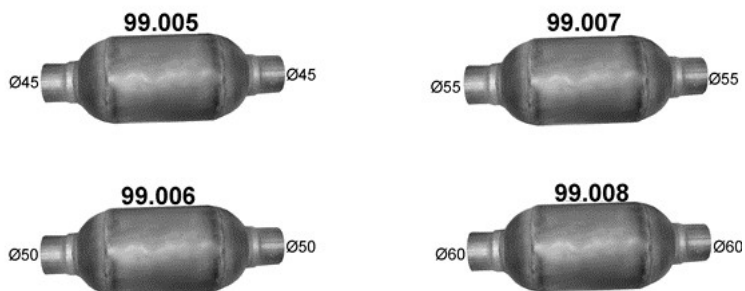

POLMO	ALU	CHR	OE
99.96		430	
99.97		430	
99.98		430	
99.99		430	

CATALYTIC CONV. EURO III - ROUND - PETROL -->1.4 60° - HP, kW, ccm

POLMO	ALU	CHR	OE
99.001		430	
99.002		430	
99.003		430	

99.004		430	
--------	--	-----	--

CATALYTIC CONV. EURO III - ROUND - PETROL -->1.4 - HP, kW, ccm

POLMO	ALU	CHR	OE
99.005		490	
99.006		490	
99.007		490	
99.008		490	

CATALYTIC CONV. EURO IV - ROUND - PETROL -->1.4 - HP, kW, ccm

POLMO	ALU	CHR	OE
99.009		630	
99.010		630	
99.011		630	
99.012		630	

CATALYTIC CONV. EURO V - ROUND - PETROL -->1.4 - HP, kW, ccm

POLMO	ALU	CHR	OE
99.013		800	
99.014		800	
99.015		800	
99.016		800	

CATALYTIC CONV. EURO V - ROUND - PETROL -->2.2 - HP, kW, ccm

POLMO	ALU	CHR	OE
99.021		800	
99.022		800	
99.023		800	
99.024		800	