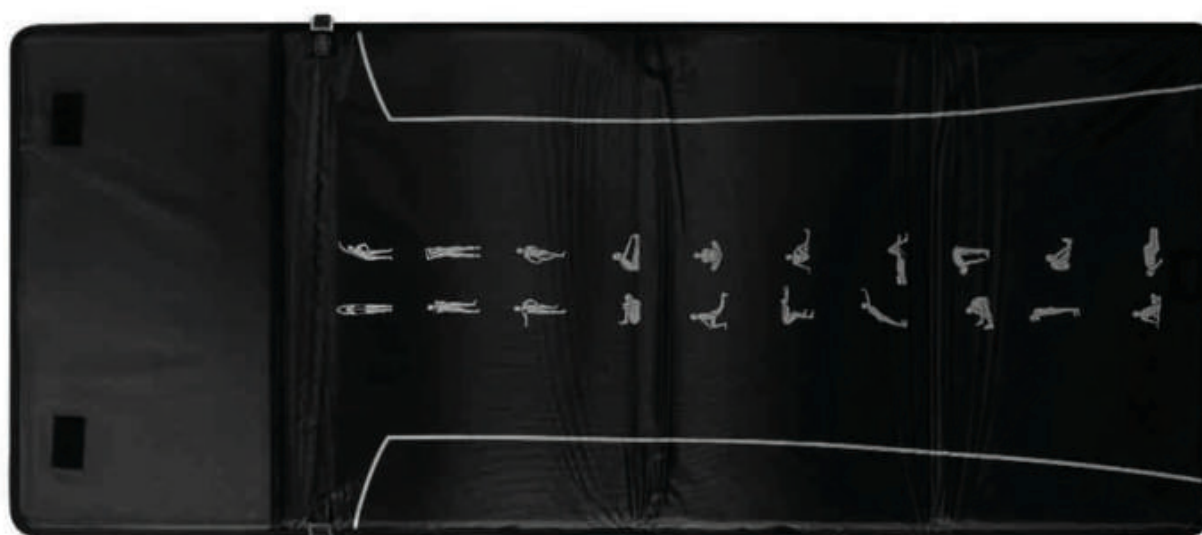

# Wellness Pad

Il tappetino da stretching perfetto  
per lavorare sulla flessibilità

---

Un accessorio essenziale.  
Utile e elegante anche abbinato  
alle attrezzature.