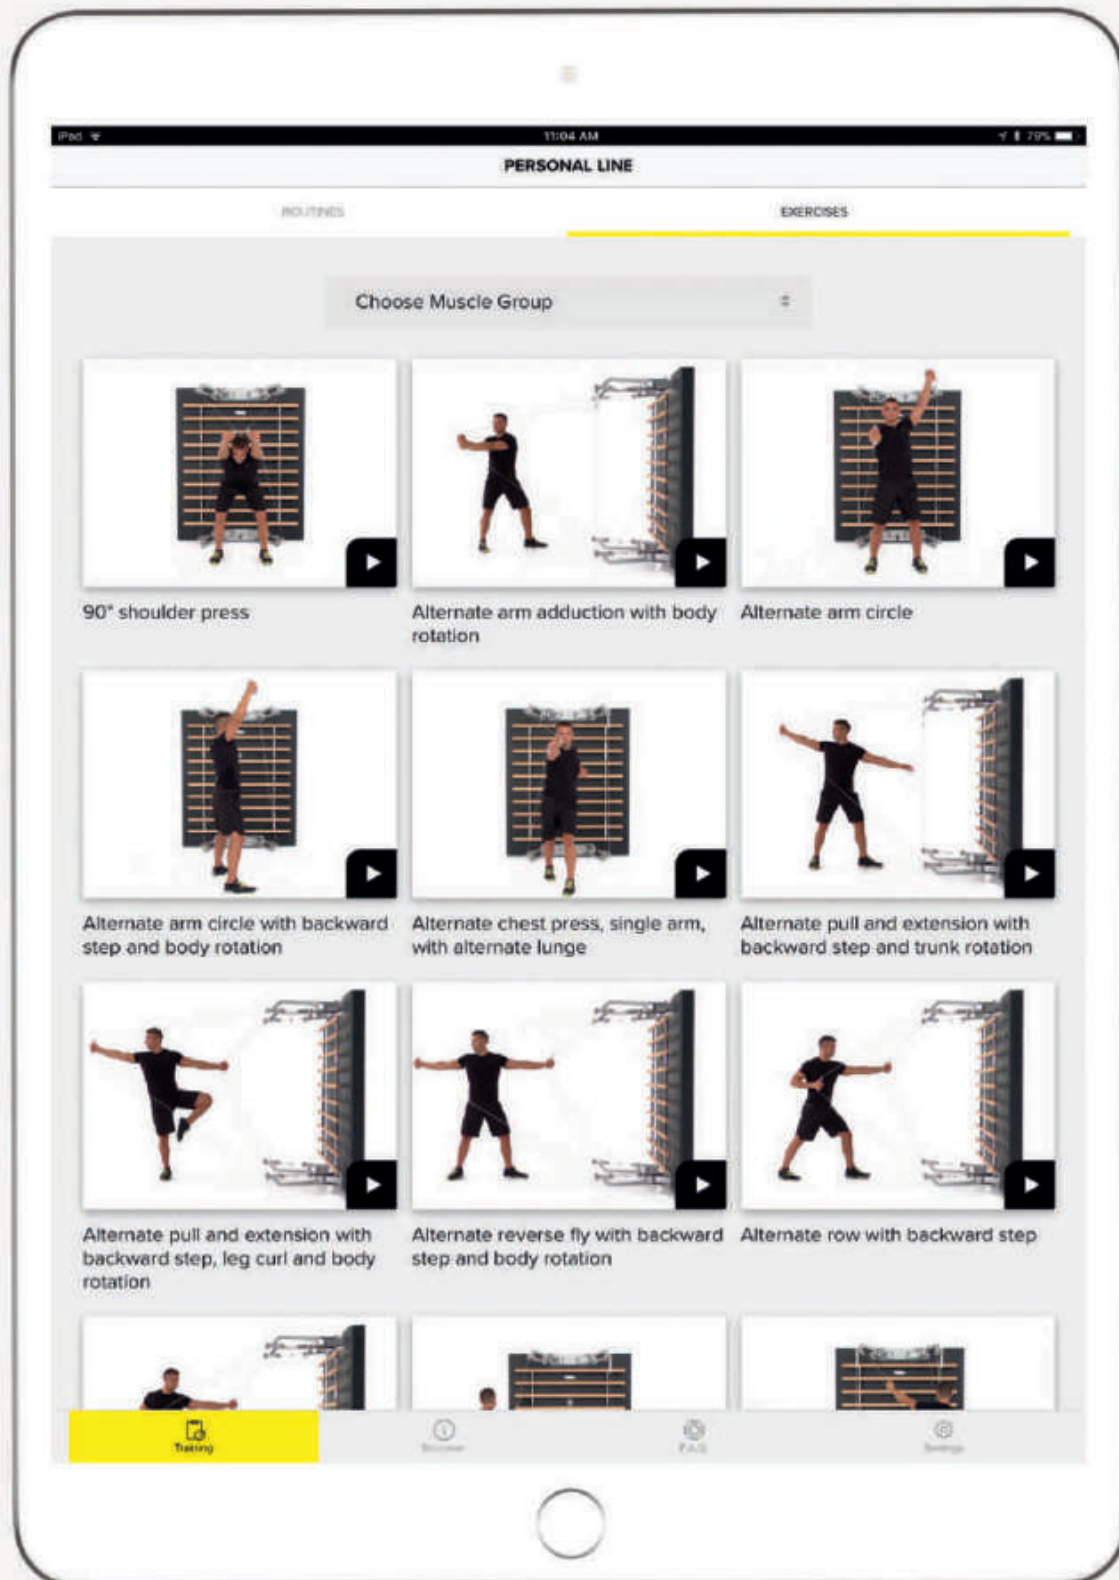

Kinesis® App

Una guida all'utilizzo di Kinesis durante ogni fase dell'allenamento, per personalizzare e impostare gli esercizi e stabilire la propria Wellness routine.