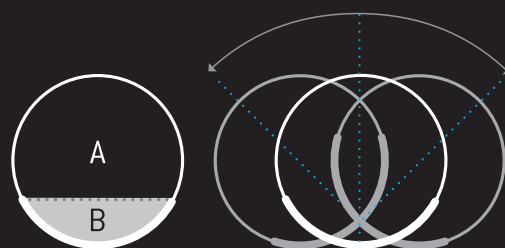

MIGLIORA IL TUO STILE DI VITA

I micromovimenti involontari e la serie di esercizi mirati migliorano flessibilità, stabilità, equilibrio, coordinamento e postura e tonificano i muscoli della schiena e gli stabilizzatori della colonna lombare.

QUALITÀ CERTIFICATA

Le cuciture artigianali sono Made in Italy e il rivestimento si rimuove con una cerniera resistente, utilizzata nella nautica.

DIMENSIONI IDEALI

55 cm di diametro: perfetta per essere utilizzata alla scrivania. E prevenire il mal di schiena.

STABILE E SICURA

La parte in appoggio è in materiale antiscivolo e le impedisce di rotolare accidentalmente. Certificata a prova di scoppio.