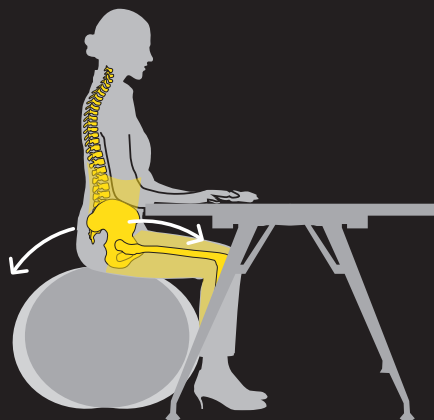

MIGLIORA IL TUO STILE DI VITA

I micromovimenti involontari e la serie di esercizi mirati migliorano flessibilità, stabilità, equilibrio, coordinamento e postura e tonificano i muscoli della schiena e gli stabilizzatori della colonna lombare.

QUALITÀ CERTIFICATA

Le cuciture artigianali sono Made in Italy e il rivestimento si rimuove con una cerniera resistente, utilizzata nella nautica.

DIMENSIONI IDEALI

55 cm di diametro: perfetta per essere utilizzata alla scrivania. E prevenire il mal di schiena.

STABILE E SICURA

La parte in appoggio è in materiale antiscivolo e le impedisce di rotolare accidentalmente. Certificata a prova di scoppio.