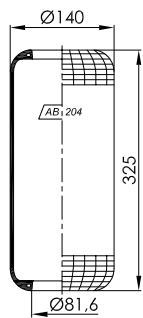

### OE NUMBER

OPTARE 5800001; R5800001  
ZF 502 312 548