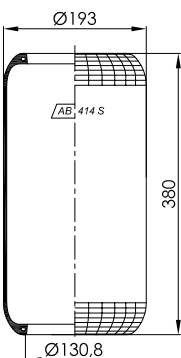

▶ AB 414 S

OE NUMBER

IRIS 5.000.786.640; 5.000.786.641; 5.000.805.284
VAN HOOL 624319-860

CROSS REFERENCE

CONTITECH 769 N
GOODYEAR 8053
FIRESTONE 1R1A 380-260
FIRESTONE ORDER NO W01 095 0204
PHOENIX 1 E 18
VIBRACOUSTIC V 1 E 18