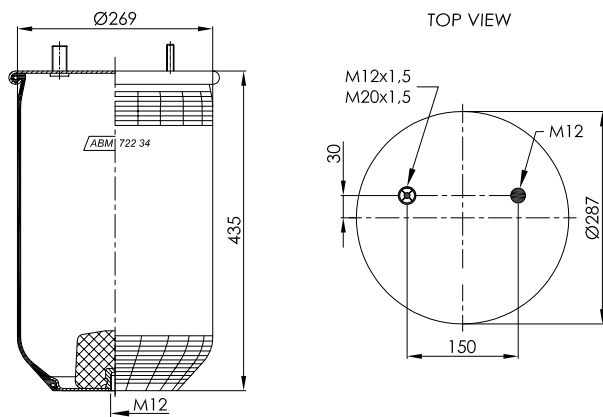

▶ ABM 722 34 S