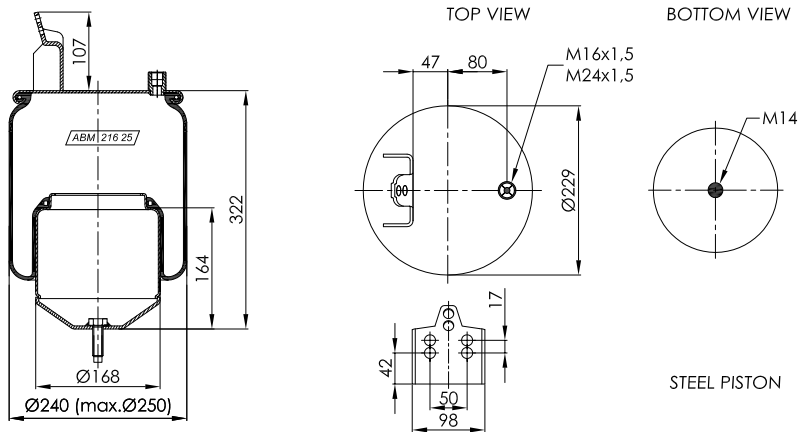

▶ ABM 216 25 A 02