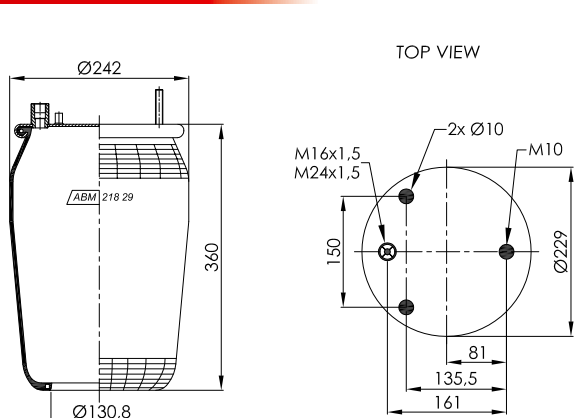

## ▶ ABM 218 29 B

**OE NUMBER**  
VOLVO

**MAX. TORQUE**   
M 16x1,5 - 20 Nm  
M 24x1,5 - 40 Nm  
M 10 - 35 Nm