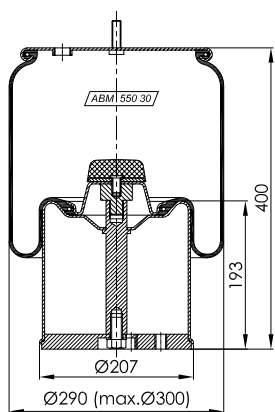

▶ ABM 550 30 G 06

STEEL PISTON

OE NUMBER
BPW

MAX. TORQUE
M 22x1,5 - 20 Nm
M 12 - 40 Nm
M 16 - 90 Nm