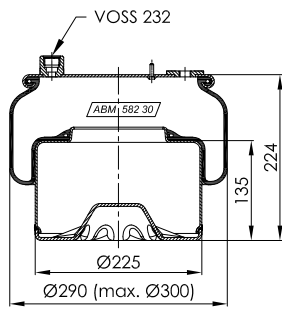

ABM series

▶ ABM 582 30 N 37