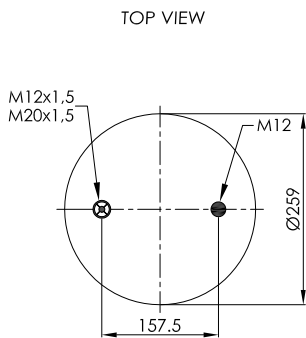

▶ ABM 550 30 F 06

STEEL PISTON

OE NUMBER

BPW

MAX. TORQUE

M 12x1,5	- 20 Nm
M 20x1,5	- 40 Nm
M 12	- 40 Nm
M 16	- 90 Nm