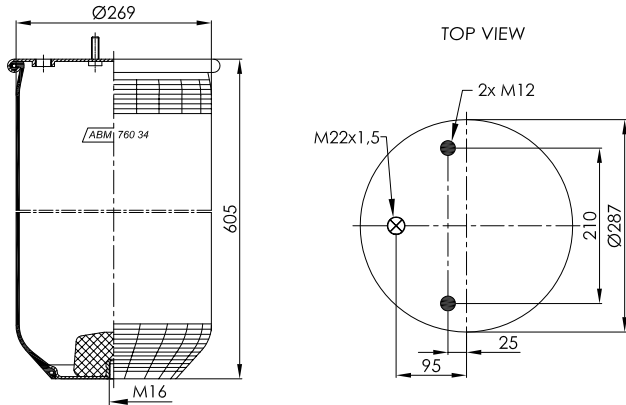

ABM series

▶ ABM 760 34 C

OE NUMBER
SAF
WEWELER

MAX. TORQUE
M 22x1,5 - 20 Nm
M 12 - 40 Nm