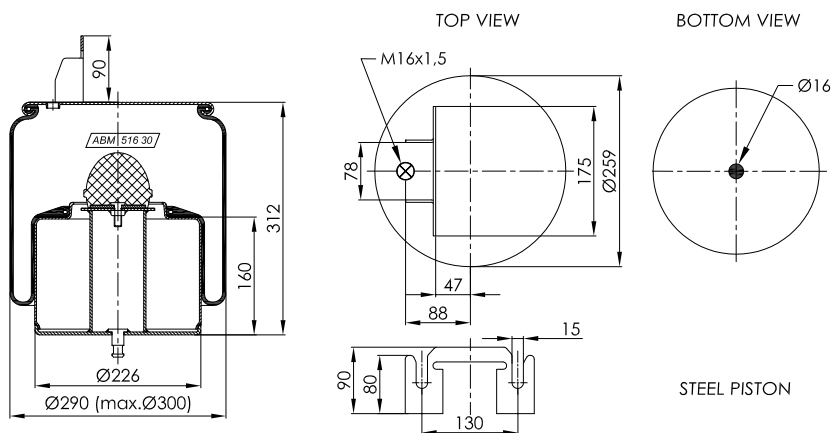

► ABM 516 30 J 41