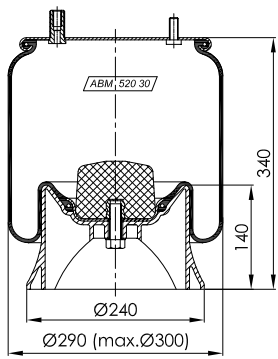

▶ ABM 520 30 F 02