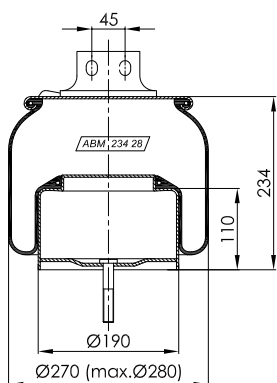

▶ ABM 234 28 B 01

TOP VIEW