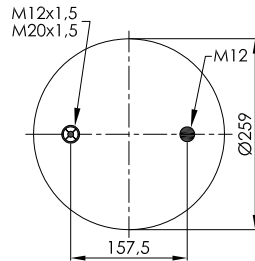

▶ ABM 520 30 F 02

BOTTOM VIEW

OE NUMBER
SAF

MAX. TORQUE
M 12x1,5 - 20 Nm
M 20x1,5 - 40 Nm
M 12 - 40 Nm
M 12 - 20 Nm

▶ ABM 520 30 F 11

TOP VIEW

PLASTIC PISTON

OE NUMBER
SAF

3.229.1043.00

MAX. TORQUE
M 12x1,5 - 20 Nm
M 20x1,5 - 40 Nm
M 12 - 40 Nm
M 16 - 90 Nm

▶ ABM 520 30 N 01

OE NUMBER
HENDRICKSON

508 263

CROSS REFERENCE
GOODYEAR 1R11-847

MAX. TORQUE
M 16x1,5 - 20 Nm
M 24x1,5 - 40 Nm
M 12x1,5 - 40 Nm

▶ ABM 522 33 A 01

OE NUMBER
HENDRICKSON
MERCEDES

251087
A 946 328 0401

CROSS REFERENCE
FIRESTONE 1T17 BP-11
FIRESTONE ORDER NO W01 M58 8747
GOODYEAR 1R13-150
PHOENIX 1 DK 25-8747
VIBRACOUSTIC V 1 DK 25-8747

MAX. TORQUE
M 14x1,5 - 20 Nm
M 20 - 60 Nm
M 12 - 60 Nm