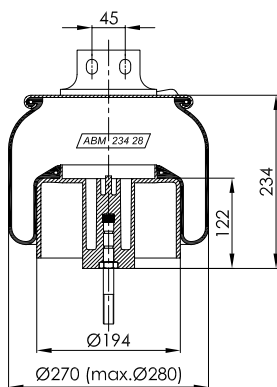

▶ ABM 234 28 A 11

TOP VIEW