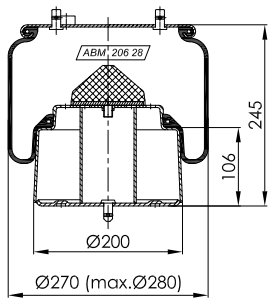

ABM series

▶ ABM 206 28 B 03