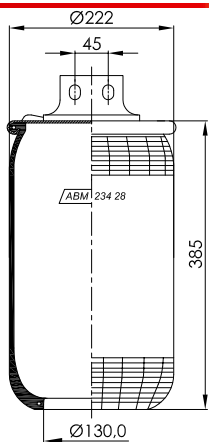

▶ ABM 234 28 B

TOP VIEW