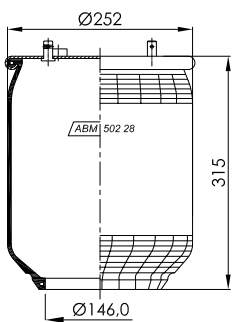

▶ ABM 502 28 B

OE NUMBER

SCANIA

MAX. TORQUE

M 16x1,5

- 20 Nm