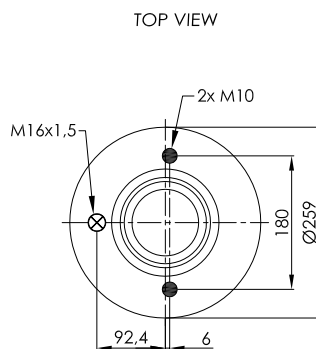

▶ ABM 536 30 K

OE NUMBER
VOLVO 1 079 718

CROSS REFERENCE
CONTITECH 4718 N P02

MAX. TORQUE
M 16x1,5 - 20 Nm
M 10 - 35 Nm