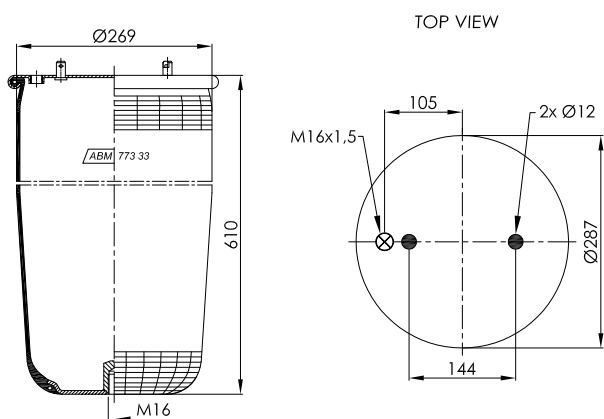

▶ ABM 773 33 K