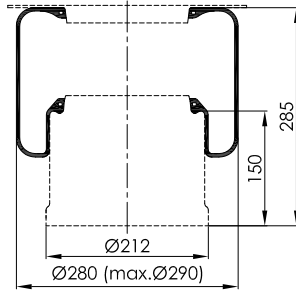

► AB 640 SL

OE NUMBER
DENNIS BUS 656 298/2