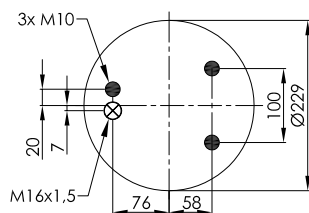

BOTTOM VIEW