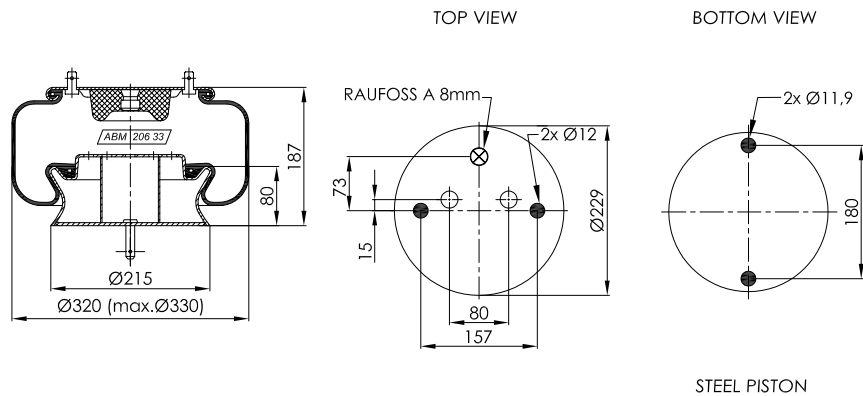

▶ ABM 206 33 A 01