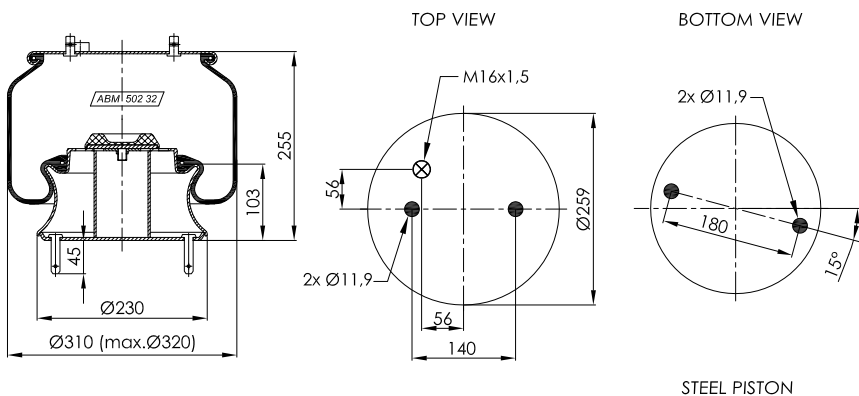

▶ ABM 502 32 B 01

OE NUMBER
SCANIA 1726237

CROSS REFERENCE
CONTITECH 6713 N P02
GOODYEAR 1R13-750

MAX. TORQUE
M 16x1,5 - 20 Nm

▶ ABM 504 32 A