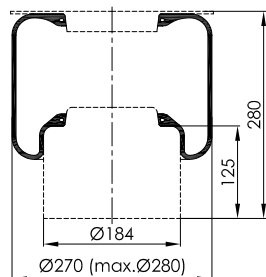

▶ AB 444 SL

OE NUMBER
IVECO 42531994
MENARINI D020990

CROSS REFERENCE
CF GOMMA 1S 270-20 V
CF GOMMA CODE 202773