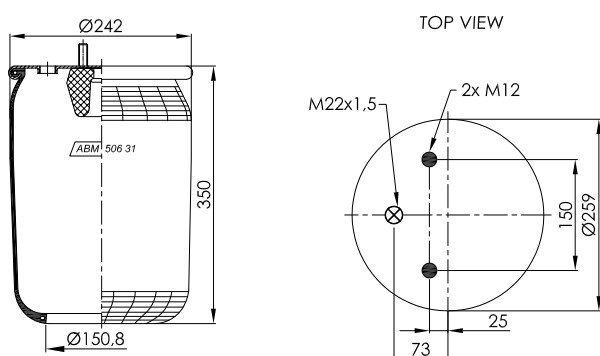

OE NUMBER
SOLARIS 1001.101.058

CROSS REFERENCE
VIBRACOUSTIC V 1 DF 25 A-1 NP; V 1 DF 25 A-2 NP;
V 1 DF 25 A-1 NP

MAX. TORQUE
M 22x1,5 - 20 Nm
M 12 - 40 Nm