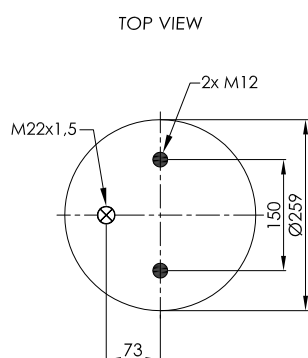

▶ ABM 550 30 G 06

STEEL PISTON

OE NUMBER
BPW

MAX. TORQUE
M 22x1,5 - 20 Nm
M 12 - 40 Nm
M 16 - 90 Nm