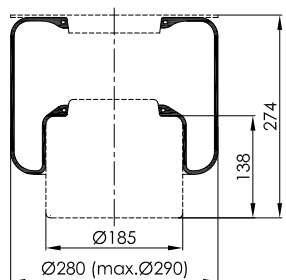

▶ AB 448 XL

OE NUMBER
BERTOJA 446311005
IVECO 4716989
MENARINI 178741
MERCEDES A 382 327 72 01
RENAULT V.I. 5.000.787.632; 5.000.869.179

CROSS REFERENCE
CF GOMMA 1S 285-25
CF GOMMA CODE 97555