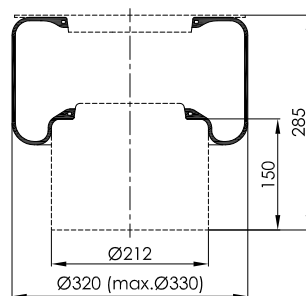

AB series

▶ AB 545

OE NUMBER

DAF / VDL	638148
GIGANT	19 60 43
KEOGEL	
MAN	81.43601.0056; 81.43601.0057; 81.43601.0058; 81.43601.0076; 81.43601.0079; 81.43601.0082; 81.43601.0084; 81.43601.0091; 81.43601.0114; 81.43601.0116
SCHMITZ	750 212
VOLVO	1 134 446

CROSS REFERENCE

CONTITECH	727 N; 728 N
GOODYEAR	8117
FIRESTONE	1R2D 460-360; 1R2D 470-360
FIRESTONE ORDER NO	W01 095 0191; W01 095 0419
PHOENIX	1 F 32 A
CF GOMMA	1SC 360-34
CF GOMMA CODE	92575
VIBRACOUSTIC	V 1 F 32 A

▶ AB 545 L

OE NUMBER

BPW	02.200.24.00.0
DAF /VDL	818225; 1818225
EVO (KASSOHRER-SETRA)	4.731.032.000
FRUEHAUF	
GIGANT	16 62 05; 19 60 36
KOEGEL	4.731.032.000
NEOPLAN	1001 10 100; 1021 00 200
SCHMITZ	750 215
SMB	

CROSS REFERENCE

CONTITECH	719 N
GOODYEAR	8118
FIRESTONE	1R2D 530-360
FIRESTONE ORDER NO	W01 095 0192
PHOENIX	1 F 32 B
VIBRACOUSTIC	V 1 F 32 B

▶ AB 640

OE NUMBER

DENNIS BUS	656 292/8; 656 883/4; 656 883/7
IVECO	6453741
SCANIA	434932
VOLVO	3116983

CROSS REFERENCE

CONTITECH	928 N
GOODYEAR	8042
FIRESTONE	1R1K 380-320
FIRESTONE ORDER NO	W01 095 0228
PHOENIX	2 F 23 A
VIBRACOUSTIC	V 2 E 23 A

▶ AB 640 B

OE NUMBER

IRIS