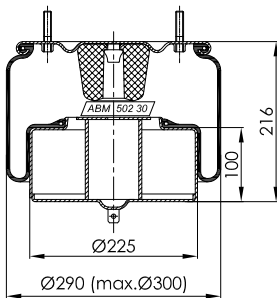

▶ ABM 502 30 K 01

STEEL PISTON

OE NUMBER
VOLVO 20 554 761

CROSS REFERENCE
CONTITECH 6609 N P01

MAX. TORQUE
M 16x1,5 - 20 Nm
M 10 - 35 Nm