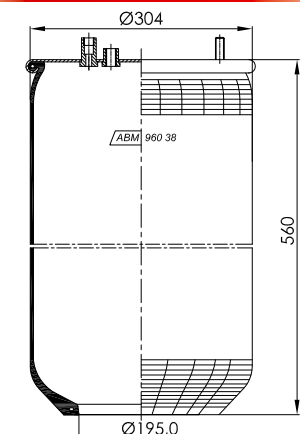

▶ ABM 960 38 C

OE NUMBER
RENAULT

MAX. TORQUE
M 16x1,5 - 20 Nm
M 24x1,5 - 40 Nm
M 12x1,5 - 40 Nm