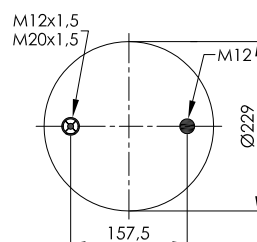

BOTTOM VIEW