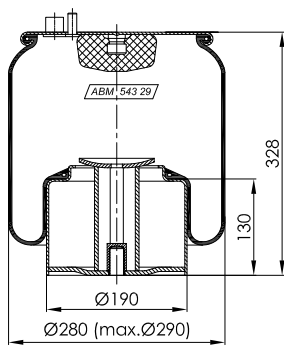

▶ ABM 543 29 A 03

OE NUMBER
MAN 81.43600.6037

CROSS REFERENCE
CONTITECH 4883 N1 P06

MAX. TORQUE
M 16x1,5 - 20 Nm
M 12x1,5 - 40 Nm
M 18x2 - 90 Nm

FITTING KIT
NFK 037