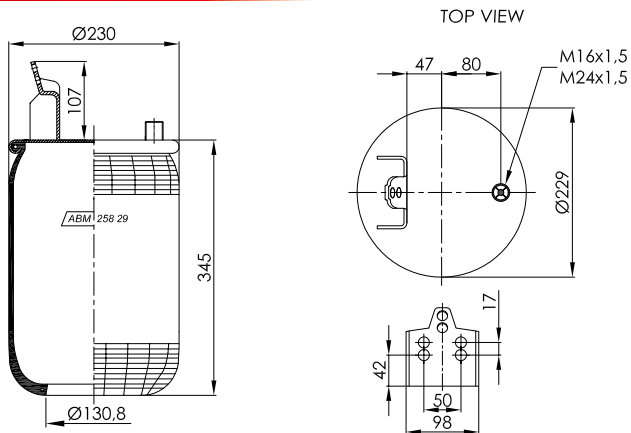

▶ ABM 258 29 A

OE NUMBER
RENAULT

MAX. TORQUE
M 16x1,5 - 20 Nm
M 24x1,5 - 40 Nm