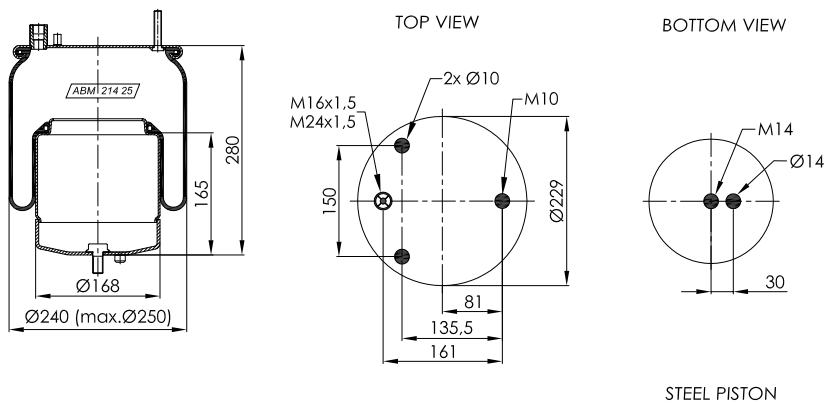

▶ ABM 214 25 B 08