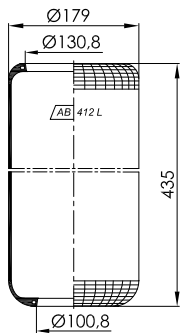

▶ AB 412 L

OE NUMBER

MERCEDES A 674 328 03 01
NEOPLAN 1001 12 100
VAN HOOL 624319-560
VOLVO 6 782 726

CROSS REFERENCE

CONTITECH 788 N