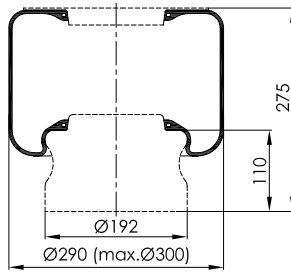

▶ AB 445 SN

OE NUMBER

VOLVO 20 540 789; 20 836 533

CROSS REFERENCE

GOODYEAR 9081; 9134
PHOENIX 1 E 21 B