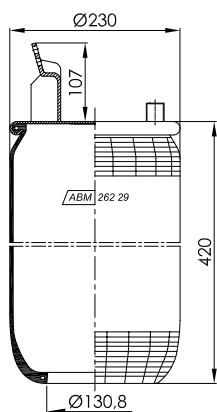

▶ ABM 262 29 A

OE NUMBER
VOLVO

MAX. TORQUE
M 16x1,5 - 20 Nm
M 24x1,5 - 40 Nm