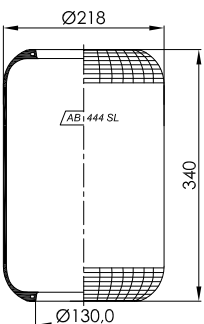

▶ AB 444 SL

OE NUMBER
IVECO 42531994
MENARINI D020990

CROSS REFERENCE
CF GOMMA 1S 270-20 V
CF GOMMA CODE 202773