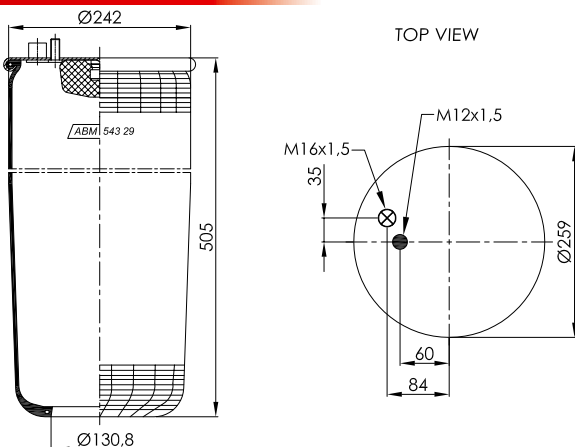

▶ ABM 543 29 A