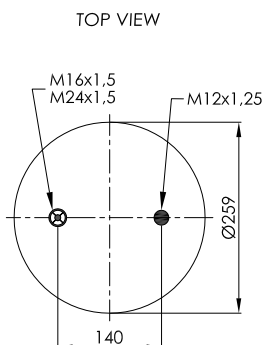

► ABM 5648 35 C 04

STEEL PISTON

OE NUMBER
RENAULT 5.010.388.723

CROSS REFERENCE
FIRESTONE 1T17 C-8
FIRESTONE ORDER NO W01 455 8712

MAX. TORQUE
M 16x1,5 - 20 Nm
M 24x1,5 - 40 Nm
M 12x1,25 - 30 Nm
M 12x1,25 - 30 Nm