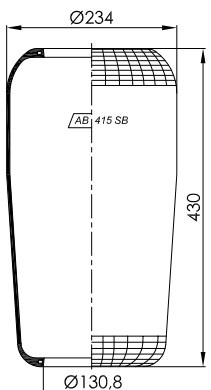

▶ AB 415 SB

OE NUMBER
MERCEDES A 628 323 00 92

CROSS REFERENCE
CONTITECH 946 N
VIBRACOUSTIC V 1 F 21 C