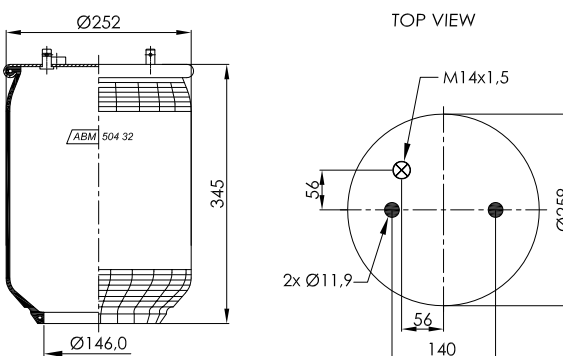

## ▶ ABM 504 32 A

**OE NUMBER**  
SCANIA

**MAX. TORQUE**   
M 14x1,5 - 20 Nm