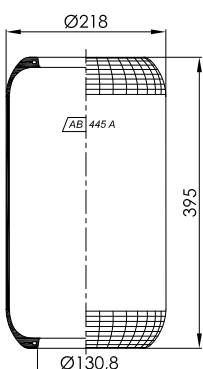

▶ AB 445 A

OE NUMBER

INBUS 484 0005; 489 0001
IVECO 4714025; 4722525; 6657150; 4738008
MENARINI 325993
PORTESI 700176
SICCA 4840 005

CROSS REFERENCE

CONTITECH 944 N
GOODYEAR 8012