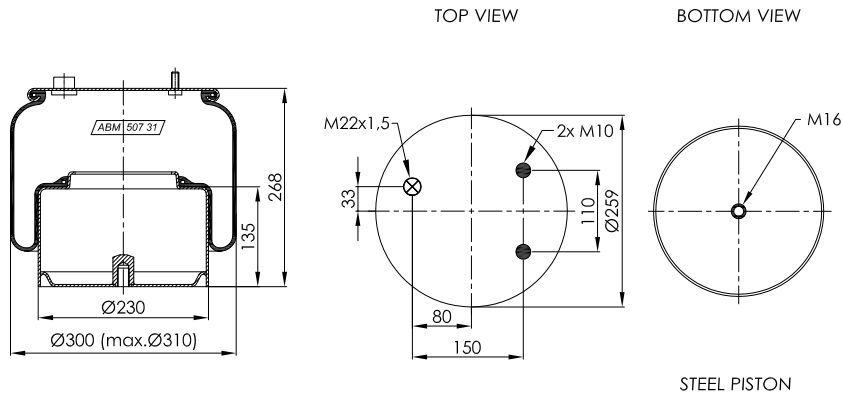

► ABM 507 31 G 07

OE NUMBER
DAF/VDL 1 794 420

CROSS REFERENCE
CONTITECH 836 N P10

MAX. TORQUE
M 22x1,5 - 20 Nm
M 10 - 35 Nm
M 16 - 90 Nm

STEEL PISTON