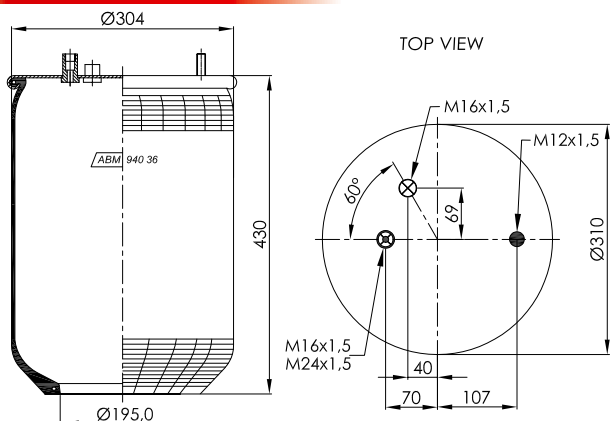

▶ ABM 940 36 C

OE NUMBER
RENAULT

MAX. TORQUE
M 16x1,5 - 20 Nm
M 24x1,5 - 40 Nm
M 12x1,5 - 40 Nm