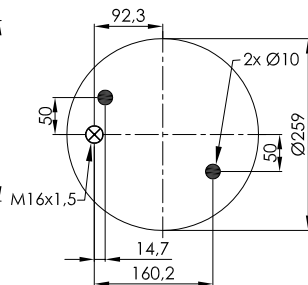

TOP VIEW

BOTTOM VIEW