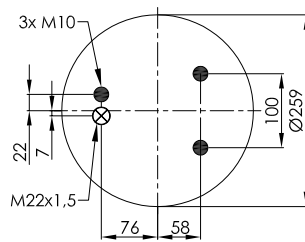

OE NUMBER
DAF/VDL

MAX. TORQUE
M 22x1,5 - 20 Nm
M 10 - 40 Nm