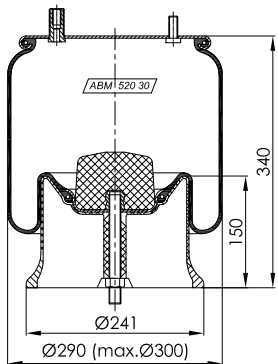

▶ ABM 520 30 F 11