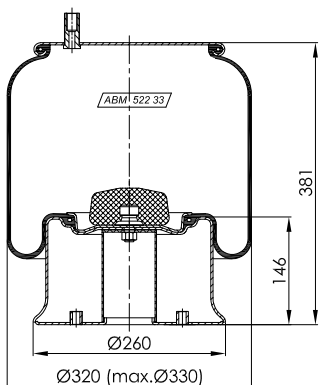

▶ ABM 522 33 A 01