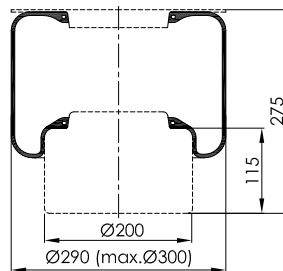

▶ AB 445

OE NUMBER

BPW 02.200.24.40.0
BUSSING 536905265
DAF / VDL 689677
EVO (DC) A 000 327 01 01; A 307 328 00 01; A 327 328 00 01
EVO (KASSBOHRER-SETRA) 4.771.143.000; 4.771.441.000
MAN 81.43601.0017
NEOPLAN 1001 10 300; 1001 12 254
VOLVO 0 134 445; 1 134 445; 1 199 893

CROSS REFERENCE

CONTITECH 644 N
GOODYEAR 8017; 9009
FIRESTONE 1R1A 390-295
FIRESTONE ORDER NO W01 095 0118
PHOENIX 1 E 21-6
VIBRACOUSTIC V 1 E 21