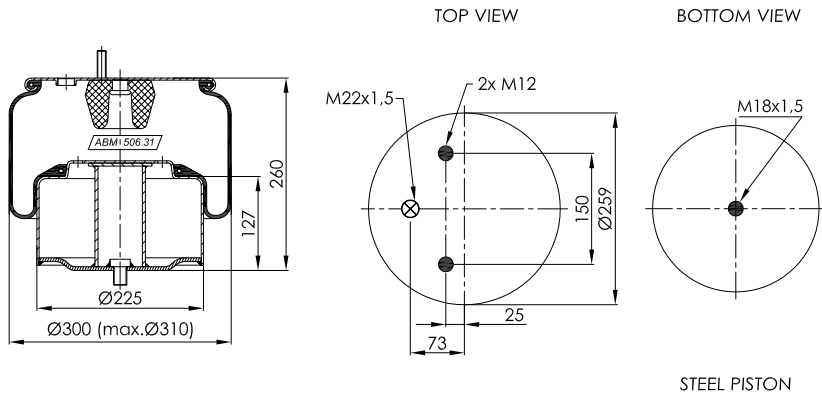

ABM series

▶ ABM 506 31 D 04