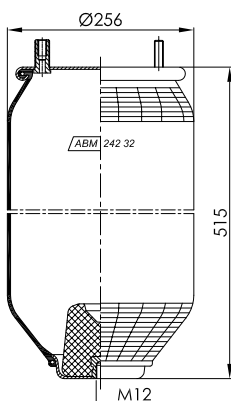

▶ ABM 242 32 A

TOP VIEW