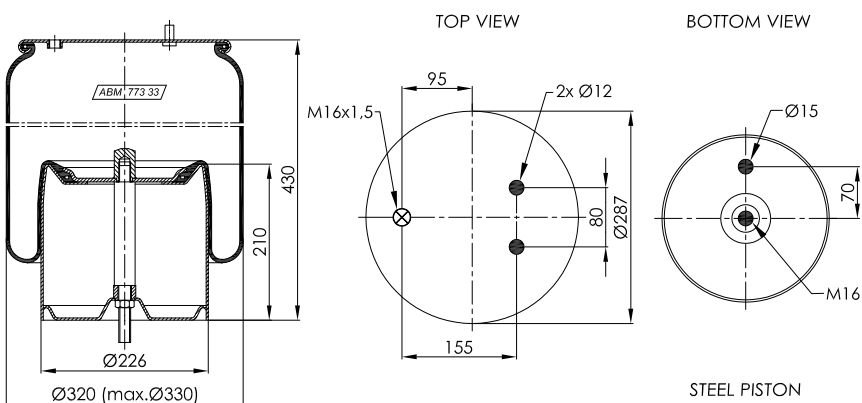

▶ ABM 773 33 N 55

OE NUMBER
SCANIA 1903608; 1944314

CROSS REFERENCE
CONTITECH 6700 N P02
GOODYEAR 1R14-869
FIRESTONE ORDER NO W01 M58 8535

MAX. TORQUE
M 16x1,5 - 20 Nm
M 16 - 90 Nm