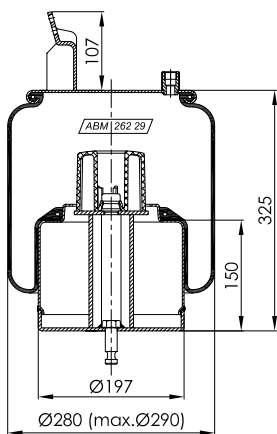

▶ ABM 262 29 A 42

OE NUMBER
VOLVO 20 909 150; 21 977 973

CROSS REFERENCE
CONTITECH 6630 N P01
GOODYEAR 1R11-857

MAX. TORQUE
M 16x1,5 - 20 Nm
M 24x1,5 - 40 Nm