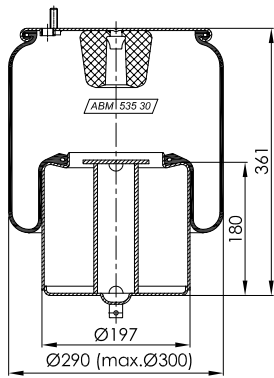

▶ ABM 535 30 D 18

STEEL PISTON

OE NUMBER
VOLVO 20 554 768

MAX. TORQUE
M 16x1,5 - 20 Nm
M 10 - 35 Nm