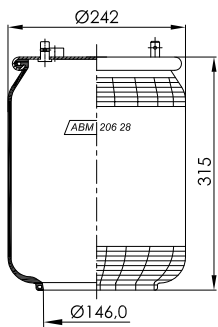

## ▶ ABM 206 28 C

**OE NUMBER**  
SCANIA

**MAX. TORQUE**   
M 16x1,5 - 20 Nm