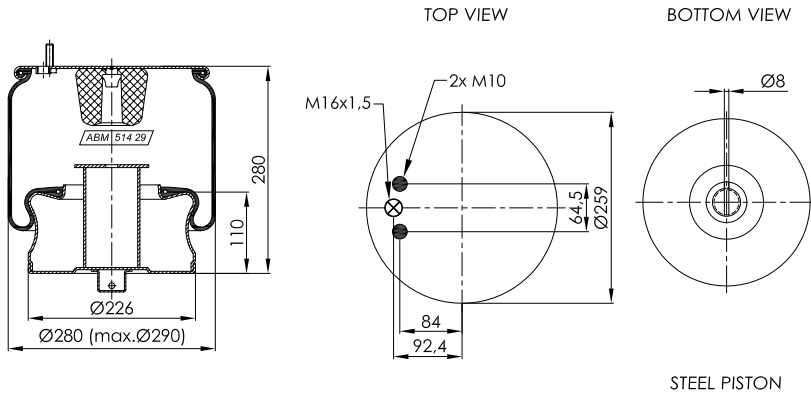

ABM series

▶ ABM 514 29 D 19

OE NUMBER
VOLVO 20 573 311

CROSS REFERENCE
CONTITECH 6603 N P02

MAX. TORQUE
M 16x1,5 - 20 Nm
M 10 - 35 Nm