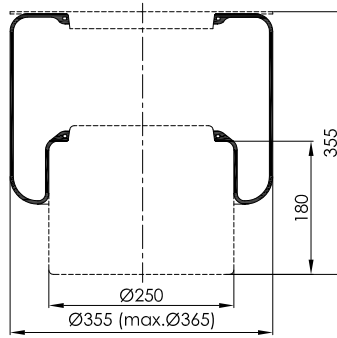

AB series

▶ AB 545