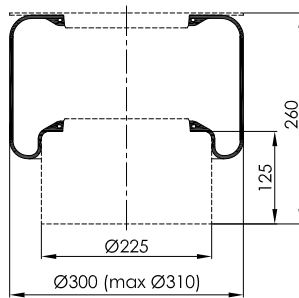

► AB 888 S

OE NUMBER
IRIS 503.130.261

CROSS REFERENCE
CONTITECH 1416 N
PHOENIX 1 E 25 A