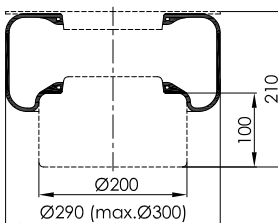

▶ AB 445 S

OE NUMBER

INBUS 500 1051
IVECO 6144040; 8160165
SICCA 489 0001

CROSS REFERENCE

CONTITECH 943 N
GOODYEAR 9001
FIRESTONE 1R1A 260-285
FIRESTONE ORDER NO W01 095 0189