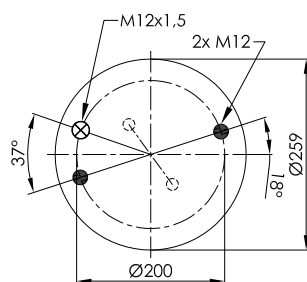

TOP VIEW

BOTTOM VIEW