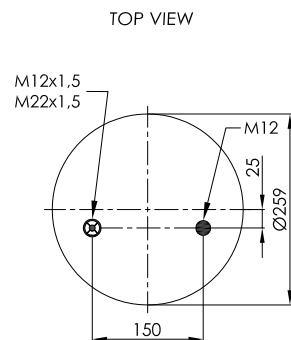

▶ ABM 545 28 M 15

OE NUMBER
MERCEDES A 946 328 25 01

CROSS REFERENCE
CONTITECH 4162 N P01

MAX. TORQUE
M 12x1,5 - 20 Nm
M 22x1,5 - 40 Nm
M 12 - 40 Nm
M 12 - 40 Nm