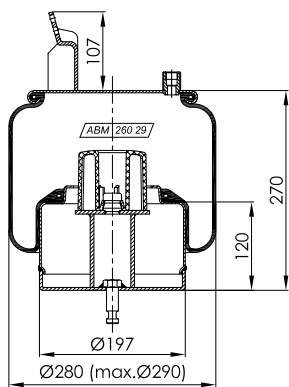

▶ ABM 260 29 A 40

OE NUMBER
VOLVO 20 909 152; 21 977 974

CROSS REFERENCE
CONTITECH 6631 N P01
GOODYEAR 1R11-858

MAX. TORQUE
M 16x1,5 - 20 Nm
M 24x1,5 - 40 Nm