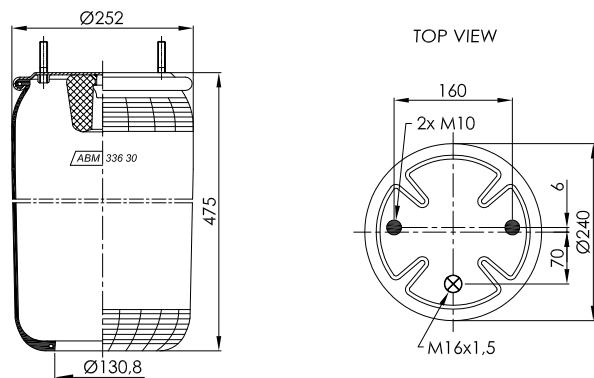

## ▶ ABM 336 30 A

**OE NUMBER**  
VOLVO

**MAX. TORQUE**   
M 16x1,5 - 20 Nm  
M 10 - 35 Nm