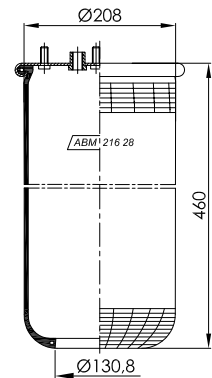

▶ **ABM 216 28 B**