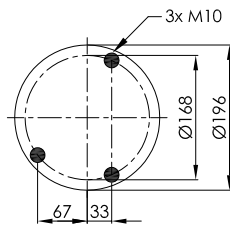

TOP VIEW

BOTTOM VIEW