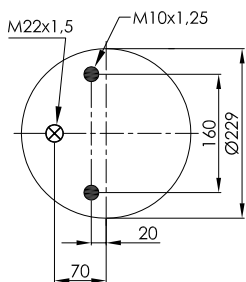

## ▶ ABM 242 32 C

TOP VIEW

**OE NUMBER**

CARDI  
OMAR  
ZORZI

**MAX. TORQUE**

M 22x1,5 - 20 Nm  
M 10x1,25 - 30 Nm  
M 12 - 60 Nm