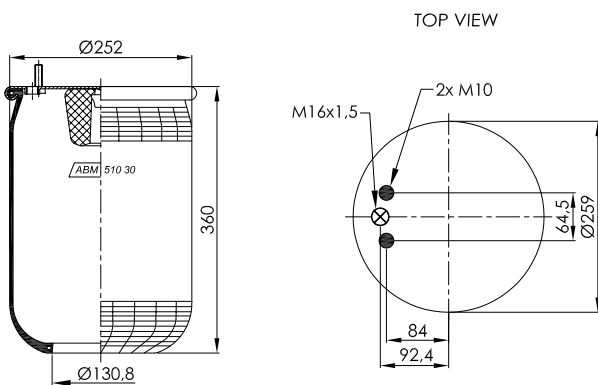

## ► ABM 510 30 D

**OE NUMBER**  
VOLVO

**MAX. TORQUE**   
M 16x1,5 - 20 Nm  
M 10 - 35 Nm