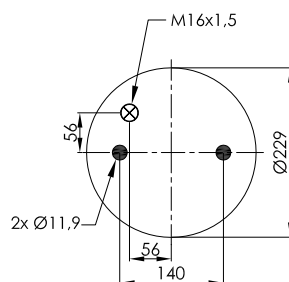

TOP VIEW

BOTTOM VIEW