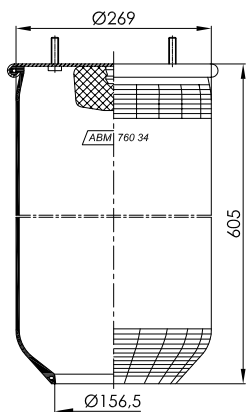

▶ ABM 760 34 A

OE NUMBER
HENDRICKSON
ROR
SAF

MAX. TORQUE
M 22x1,5 - 20 Nm
M 12 - 40 Nm