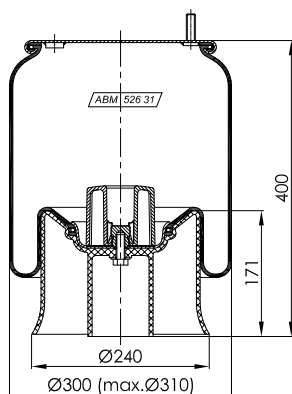

▶ ABM 526 31 L 44