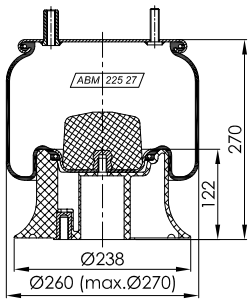

▶ ABM 225 27 E 15

TOP VIEW