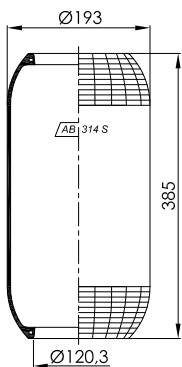

▶ AB 314 S

OE NUMBER

ISUZU