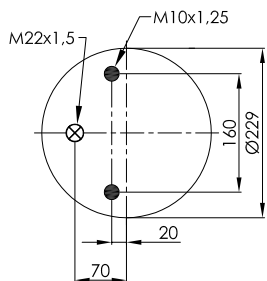

▶ ABM 242 32 C

TOP VIEW

OE NUMBER

CARDI
OMAR
ZORZI

MAX. TORQUE

M 22x1,5 - 20 Nm
M 10x1,25 - 30 Nm
M 12 - 60 Nm

▶ ABM 242 32 C 07

TOP VIEW

OE NUMBER

VIBERTI 128147109
ZORZI 1006559

CROSS REFERENCE

PHOENIX 1 D 23 E 2
CF GOMMA 1T 323-40
CF GOMMA CODE 93536

MAX. TORQUE

M 22x1,5 - 20 Nm
M 10x1,25 - 30 Nm
M 12 - 60 Nm

▶ ABM 242 32 C 09

BOTTOM VIEW

OE NUMBER

CARDI 58050900
OMAR 11808
ZORZI 1006551

CROSS REFERENCE

CF GOMMA 1T 323-40
CF GOMMA CODE 96871
FIRESTONE 1T15 M-9
FIRESTONE ORDER NO W01 M58 6289
GOODYEAR 1R12-703
PHOENIX 1 D 23 E-3
VIBRACOUSTIC V 1 D 23 E-3

MAX. TORQUE

M 22x1,5 - 20 Nm
M 10x1,25 - 30 Nm
M 16x1,5 - 70 Nm

▶ ABM 256 31 C

OE NUMBER

SCANIA

MAX. TORQUE

M 16x1,5 - 20 Nm