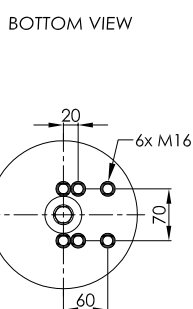

▶ ABM 550 30 G 06

STEEL PISTON

OE NUMBER
BPW

MAX. TORQUE
M 22x1,5 - 20 Nm
M 12 - 40 Nm
M 16 - 90 Nm