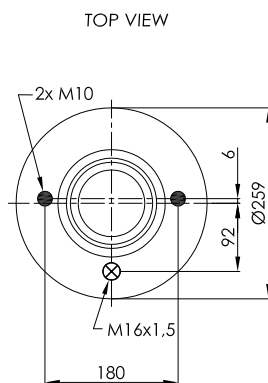

▶ ABM 502 30 K