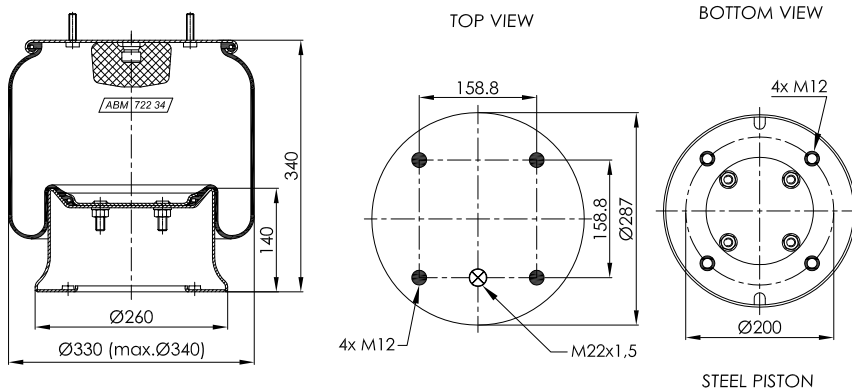

▶ ABM 722 34 A 35

OE NUMBER

DAF/VDL 1384273
HENDRICKSON 506 243; 506 243 / 01; 785 168
NEWAY 212 156 32
ROR 21208082; 21215632
SAF 2.228.0002.00; 2.228.2102.00; 2.228.2202.00; 2.228.2402.00

CROSS REFERENCE

CONTITECH 810 MB
FIRESTONE 1T19 L-7
FIRESTONE ORDER NO W01 M58 6345
GOODYEAR 1R14-716
PHOENIX 1 D 28 A-2
VIBRACOUSTIC V 1 D 28 A-2

MAX. TORQUE

M 22x1,5 - 20 Nm
M 12 - 40 Nm
M 12 - 60 Nm

FITTING KIT

NFK 004