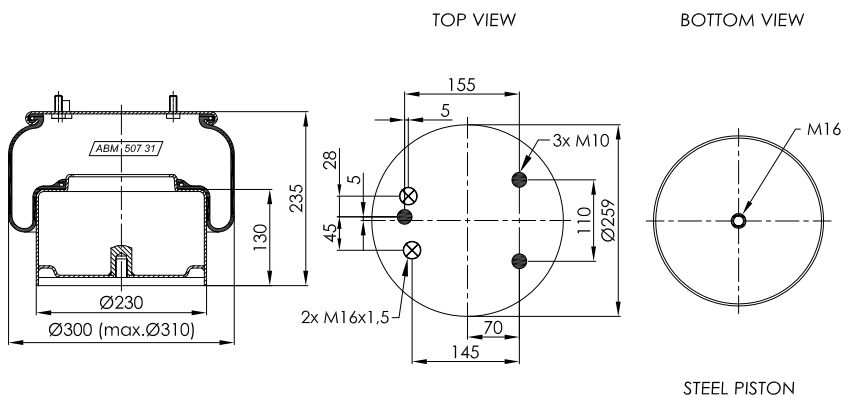

▶ ABM 507 31 C 06

QE NUMBER
DAF/VDL 1 622 849; 1 697 683

CROSS REFERENCE
CONTITECH 836 N P09

MAX. TORQUE
M 16x1,5 - 20 Nm
M 10 - 35 Nm
M 16 - 90 Nm

STEEL PISTON