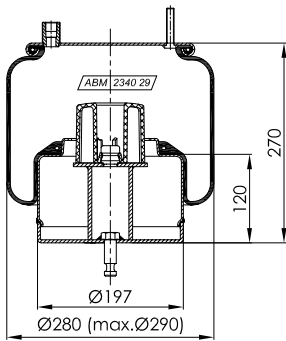

▶ ABM 2340 29 C 40