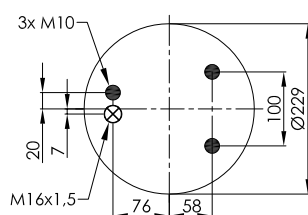

BOTTOM VIEW