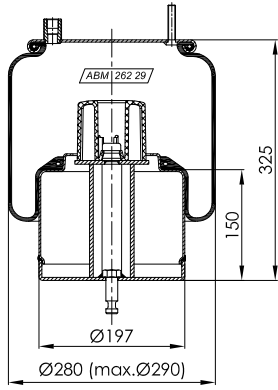

ABM series

▶ ABM 262 29 C 42