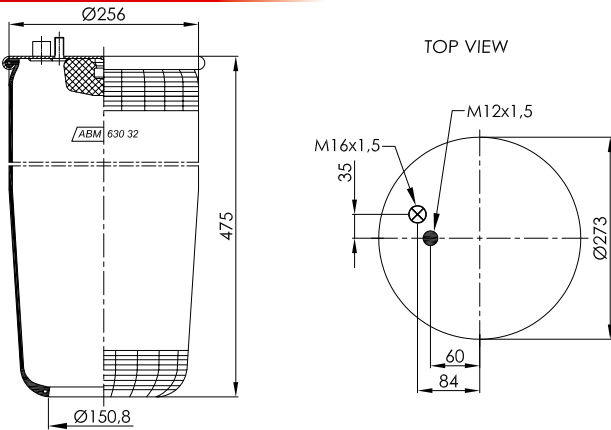

ABM series

▶ ABM 630 32 A

OE NUMBER
MAN 81.43601.0158

CROSS REFERENCE
CONTITECH 4916 N1 P01

MAX. TORQUE
M 16x1,5 - 20 Nm
M 12x1,5 - 40 Nm