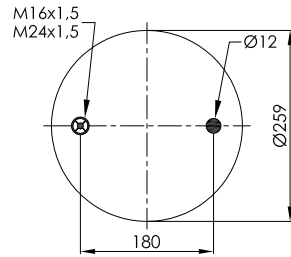

► ABM 547 29 P

TOP VIEW

OE NUMBER
RENAULT

MAX. TORQUE
M 16x1,5 - 20 Nm
M 24x1,5 - 40 Nm

► ABM 547 29 P 45

BOTTOM VIEW

OE NUMBER
RENAULT

CROSS REFERENCE
CONTITECH 4929 N P01

MAX. TORQUE
M 16x1,5 - 20 Nm
M 24x1,5 - 40 Nm

STEEL PISTON

► ABM 547 29 S

TOP VIEW

OE NUMBER
DAF/VDL

MAX. TORQUE
M 22x1,5 - 20 Nm
M 10 - 40 Nm

► ABM 547 29 S 03

TOP VIEW

BOTTOM VIEW

OE NUMBER
DAF/VDL

30023246; 45015340; 5015340

CROSS REFERENCE
CONTITECH 929 N P01

MAX. TORQUE
M 22x1,5 - 20 Nm
M 10 - 40 Nm
M 16 - 90 Nm

STEEL PISTON