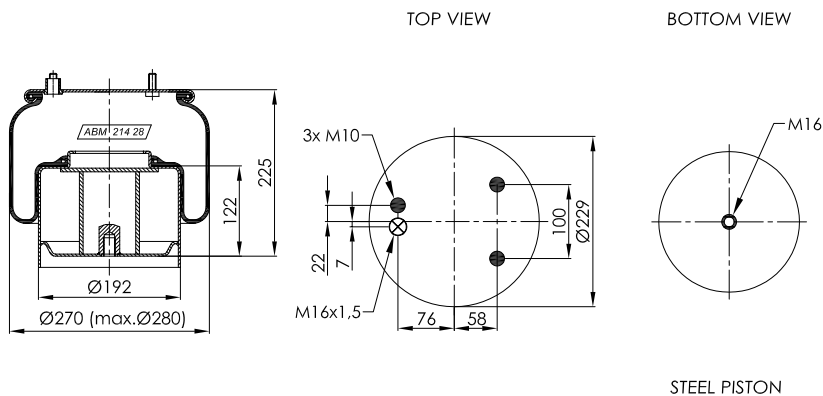

▶ ABM 214 28 A 04