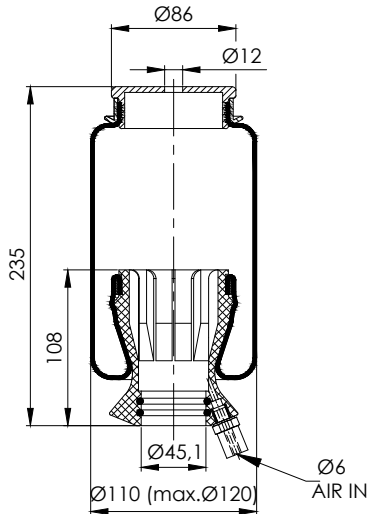

▶ ABC 2004

OE NUMBER
SCANIA 1424231

CROSS REFERENCE
SACHS 310619
MONROE CB 0067