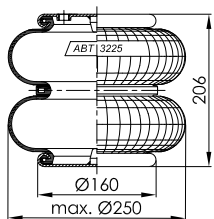

## ▶ ABT 3225 C 01

TOP VIEW

BOTTOM VIEW

<b>QE NUMBER</b>	
GIGANT	19 01 30; 700190130

<b>CROSS REFERENCE</b>	
CONTITECH	FD 200-19 3/4 M8
PHOENIX	SP 2 B 12 R-1

<b>MAX. TORQUE</b> 	
3/4"	- 20 lb/ft
M8	- 20 Nm
M8	- 20 Nm