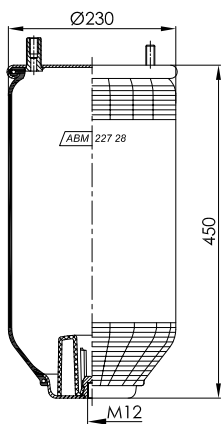

▶ ABM 227 28 L

TOP VIEW