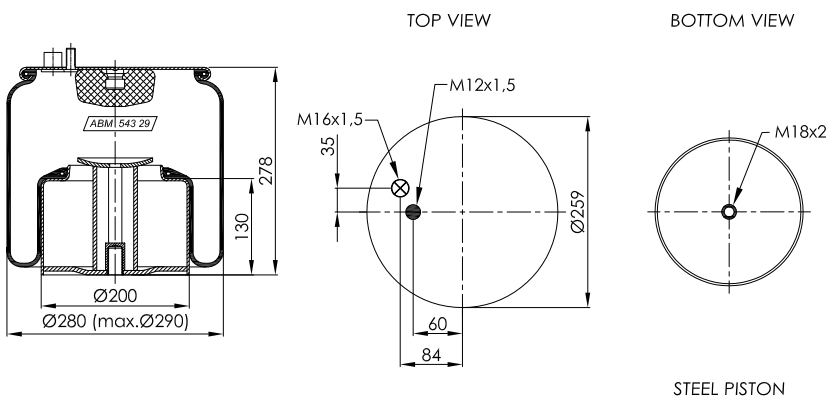

▶ ABM 543 29 A 02