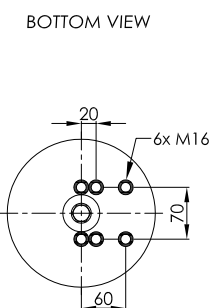

▶ ABM 550 30 E 06

STEEL PISTON

OE NUMBER

BPW

MAX. TORQUE

M 18x1,5 - 40 Nm
M 12 - 40 Nm
M 16 - 90 Nm