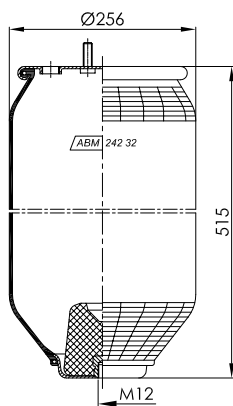

## ▶ ABM 242 32 C

TOP VIEW

**OE NUMBER**

CARDI  
OMAR  
ZORZI

**MAX. TORQUE**

M 22x1,5 - 20 Nm  
M 10x1,25 - 30 Nm  
M 12 - 60 Nm