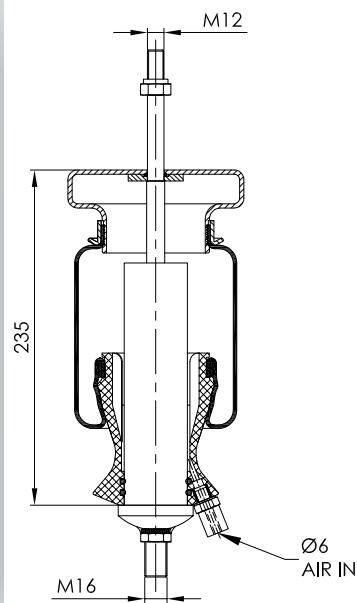

▶ ABC 2003 A2

OE NUMBER
SCANIA 1382827

CROSS REFERENCE
SACHS 105873
MONROE CB 0059