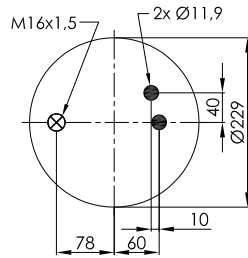

BOTTOM VIEW