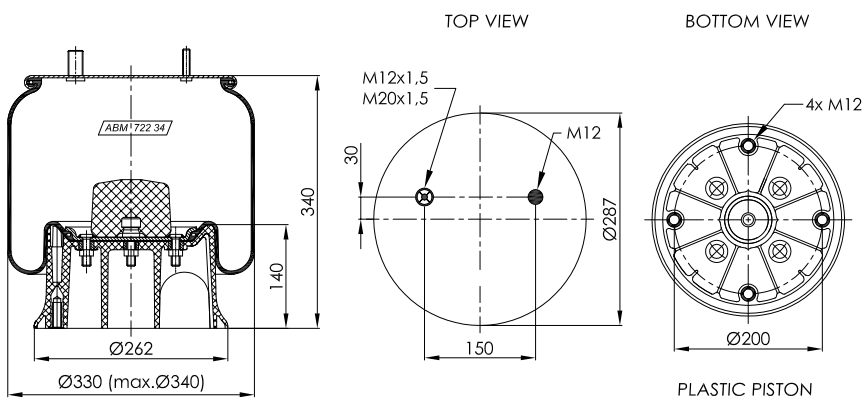

▶ ABM 722 34 S 40