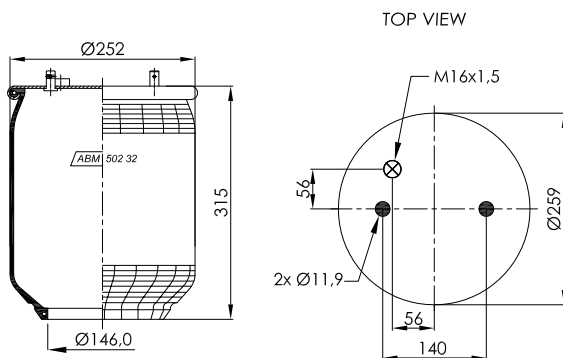

▶ ABM 502 32 B

OE NUMBER
SCANIA

MAX. TORQUE
M 16x1,5 - 20 Nm