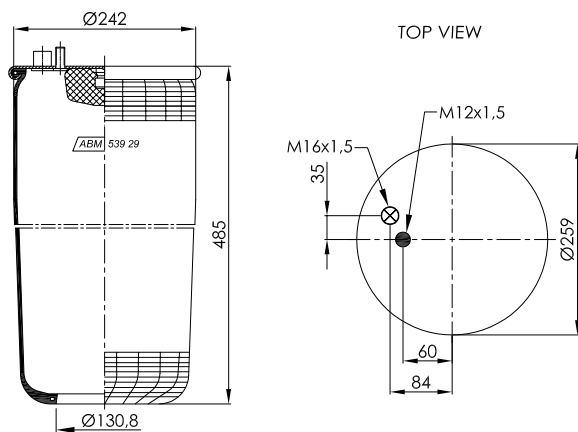

▶ ABM 539 29 A