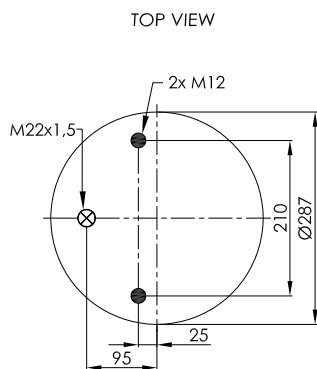

▶ ABM 760 33 C 49

OE NUMBER
SAF 3.229.0047.00

MAX. TORQUE
M 22x1,5 - 20 Nm
M 12 - 40 Nm
M 16 - 70 Nm