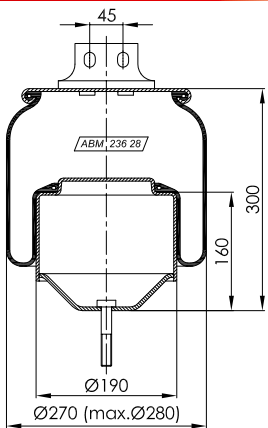

▶ ABM 236 28 B 15

TOP VIEW