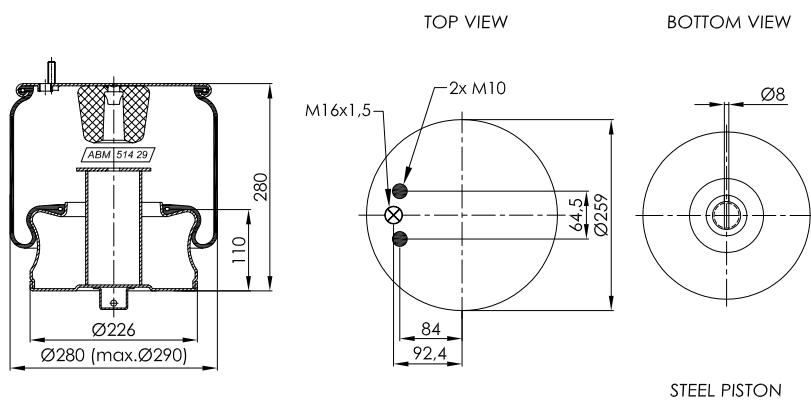

▶ ABM 514 29 D 20

OE NUMBER
VOLVO 3 171 693; 3 178 706; 20 573 312

CROSS REFERENCE
CONTITECH 6603 N P01

MAX. TORQUE
M 16x1,5 - 20 Nm
M 10 - 35 Nm