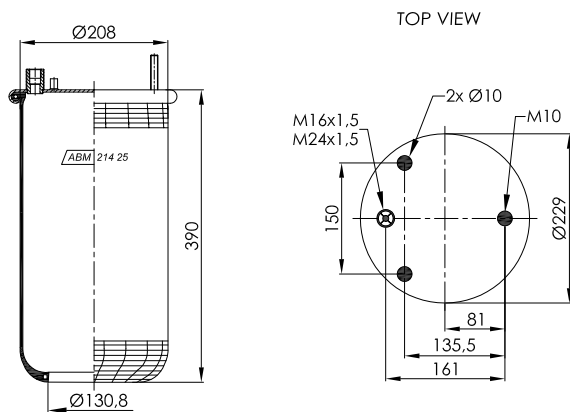

▶ ABM 214 25 B