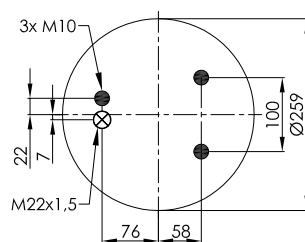

BOTTOM VIEW