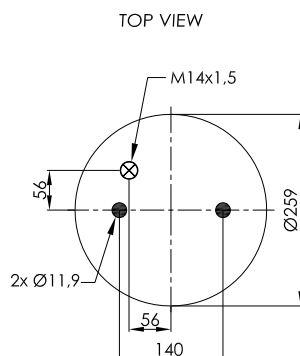

▶ ABM 502 32 A

OE NUMBER
SCANIA

MAX. TORQUE
M 14x1,5 - 20 Nm