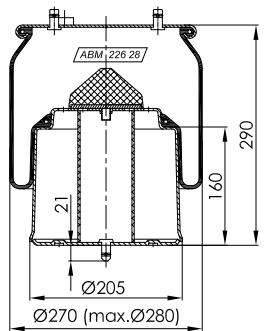

► ABM 226 28 C 03