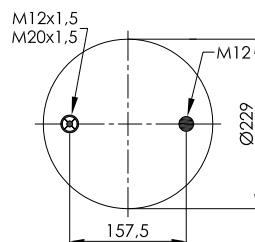

BOTTOM VIEW