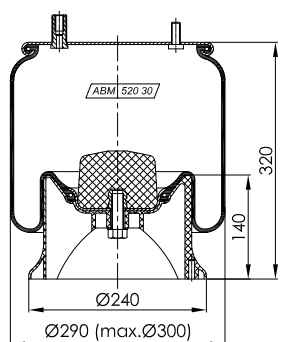

▶ ABM 520 30 F 00