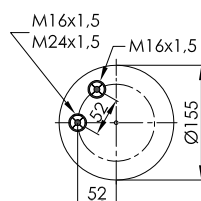

OE NUMBER

MERCEDES

CROSS REFERENCE

CONTITECH 4390 N2

MAX. TORQUE

M 16x1,5 - 20 Nm
M 24x1,5 - 40 Nm