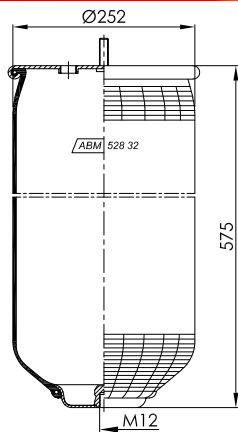

## ▶ ABM 528 32 K

**OE NUMBER**

WEWELER

**MAX. TORQUE**

M 16x1,5

- 20 Nm

M 10

- 40 Nm