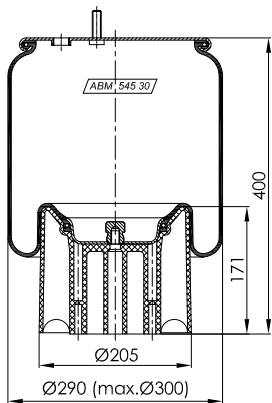

▶ ABM 545 30 A 22