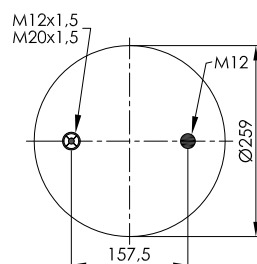

ABM series

▶ ABM 520 30 B 01

OE NUMBER

SAF 2.229.0007.00

CROSS REFERENCE

CF GOMMA 1T 300-33
CF GOMMA CODE 97722
GOODYEAR 1R11-706
PHOENIX 1 DK 22 E-5
VIBRACOUSTIC V 1 DK 22 E-5

MAX. TORQUE

M 22x1,5 - 20 Nm
M 12 - 40 Nm
M 12 - 60 Nm

FITTING KIT

NFK 012

▶ ABM 520 30 B 02

OE NUMBER

SAF

MAX. TORQUE

M22x1,5 - 20 Nm
M 12 - 40 Nm
M 12 - 40 Nm

▶ ABM 520 30 F

OE NUMBER

SAF

MAX. TORQUE

M 12x1,5 - 20 Nm
M 20x1,5 - 40 Nm
M 12 - 40 Nm
M 16 - 60 Nm

▶ ABM 520 30 F 00

TOP VIEW

OE NUMBER

SAF 3.229.0040.00

CROSS REFERENCE

CF GOMMA 1T 300-37
CF GOMMA CODE 207717

MAX. TORQUE

M 12x1,5 - 20 Nm
M 20x1,5 - 40 Nm
M 12 - 40 Nm