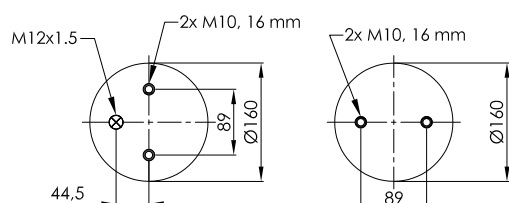

BOTTOM VIEW