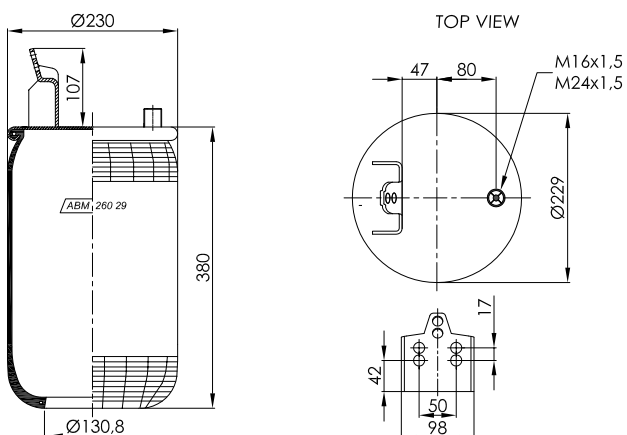

▶ ABM 260 29 A

OE NUMBER
VOLVO

MAX. TORQUE
M 16x1,5 - 20 Nm
M 24x1,5 - 40 Nm