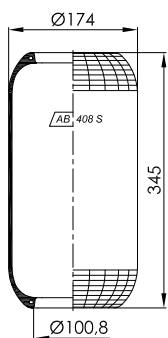

▶ AB 408 S

OE NUMBER

IVECO 577472; 93166129; 98445471
MENARINI 192709
MERCEDES A 000 328 01 01

CROSS REFERENCE

CF GOMMA 1S 215-22
CF GOMMA CODE 90609
CONTITECH 819 N
PHOENIX 1 E 14
VIBRACOUSTIC V 1 E 14