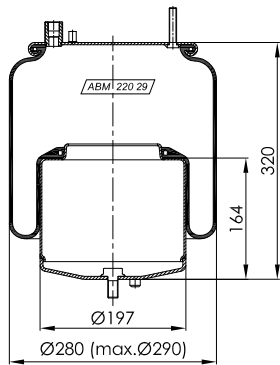

▶ ABM 220 29 B 11

STEEL PISTON

OE NUMBER

VOLVO

21 224 745; 22 058 737

CROSS REFERENCE

CONTITECH

4560 N P02

MAX. TORQUE

M 16x1,5 - 20 Nm
M 24x1,5 - 40 Nm
M 10 - 35 Nm
M 14 - 80 Nm