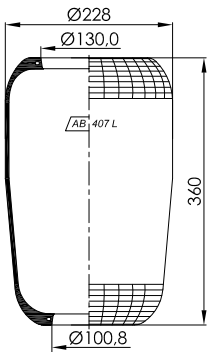

▶ AB 407 L

OE NUMBER

IVECO 98411807

CROSS REFERENCE

CF GOMMA 1SC 260-32
CF GOMMA CODE 96987