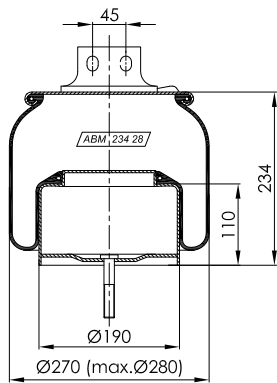

▶ ABM 234 28 A 01

TOP VIEW