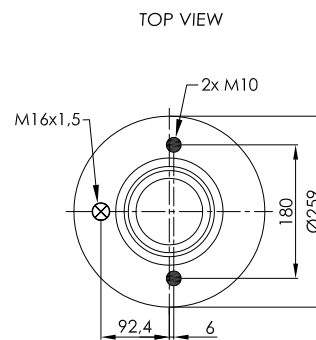

▶ ABM 536 30 K 14

STEEL PISTON

OE NUMBER
VOLVO 20 554 759

CROSS REFERENCE
CONTITECH 4718 N P01

MAX. TORQUE
M 16x1,5 - 20 Nm
M 10 - 35 Nm

FITTING KIT
NFK 020