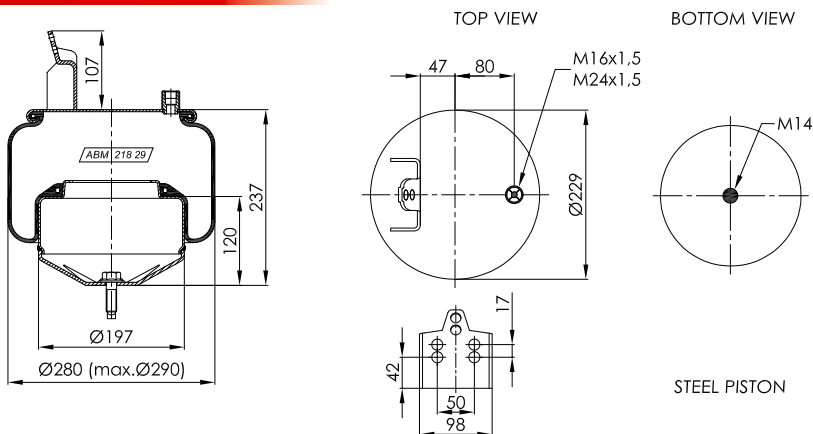

▶ ABM 218 29 A 06

OE NUMBER
VOLVO 20 582 212

CROSS REFERENCE
CONTITECH 6606 N P02

MAX. TORQUE
M 16x1,5 - 20 Nm
M 24x1,5 - 40 Nm
M 14 - 80 Nm

FITTING KIT
NFK 023