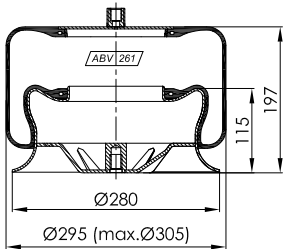

▶ ABV 261 C 01