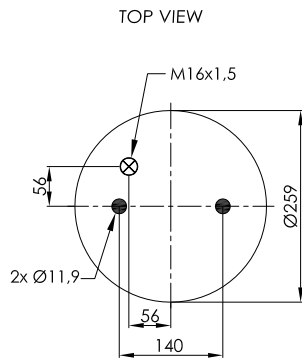

▶ ABM 502 28 B 03

STEEL PISTON

OE NUMBER
SCANIA

MAX. TORQUE
M 16x1,5 - 20 Nm