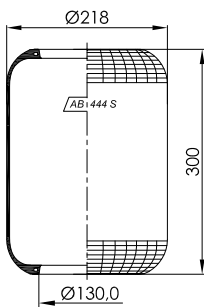

▶ AB 444 S

OE NUMBER
IVECO 41008929

CROSS REFERENCE
CF GOMMA 1S 270-19
CF GOMMA CODE 201732