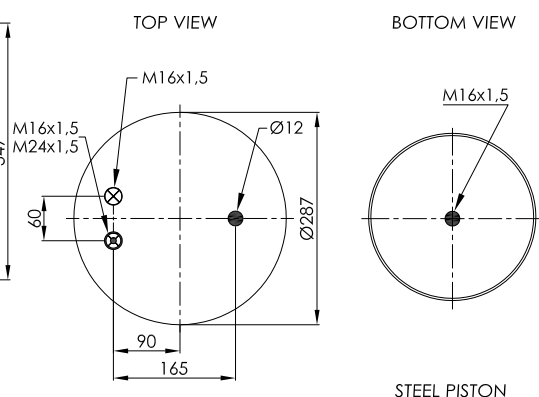

► ABM 744 32 H 50

OE NUMBER

RENAULT	5.010.294.308.C

CROSS REFERENCE

CONTITECH	4911 N P03
GOODYEAR	1R13-714

MAX. TORQUE

M 16x1,5	- 20 Nm
M 24x1,5	- 40 Nm
M 16x1,5	- 60 Nm