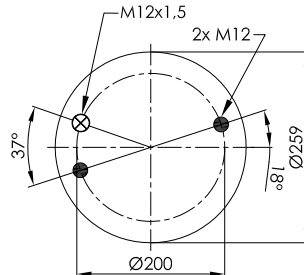

TOP VIEW

OE NUMBER
ROR

MAX. TORQUE
M 12x1,5 - 20 Nm
M 12 - 40 Nm
M 12 - 60 Nm