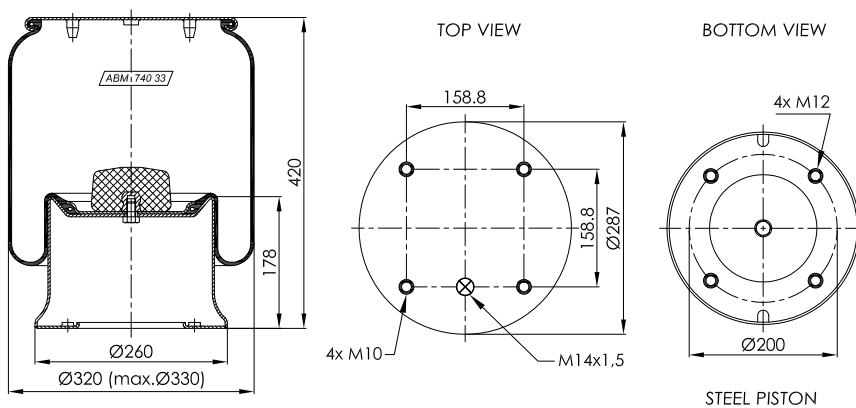

▶ ABM 740 33 E 45

OE NUMBER
SCANIA 255293; 255295; 298568; 325748; 1107674;
1314906

CROSS REFERENCE
CONTITECH 4813 N P07
FIRESTONE 1T19 L-11
FIRESTONE ORDER NO W01 M58 7358
GOODYEAR 1R14-727
PHOENIX 1 D 28 B-9
VIBRACOUSTIC V 1 D 28 B-9

MAX. TORQUE
M 14x1,5 - 20 Nm
M 10 - 35 Nm
M 12 - 60 Nm