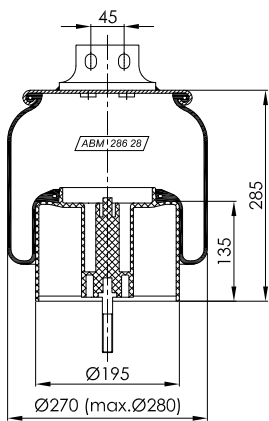

▶ ABM 286 28 B 17

TOP VIEW