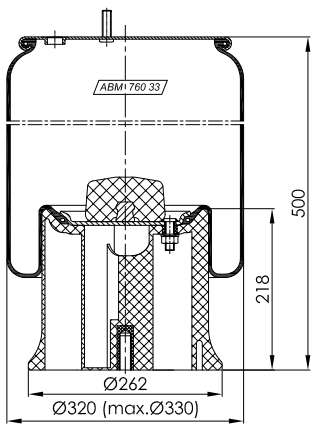

▶ ABM 760 33 C 49

OE NUMBER
SAF 3.229.0047.00

MAX. TORQUE
M 22x1,5 - 20 Nm
M 12 - 40 Nm
M 16 - 70 Nm