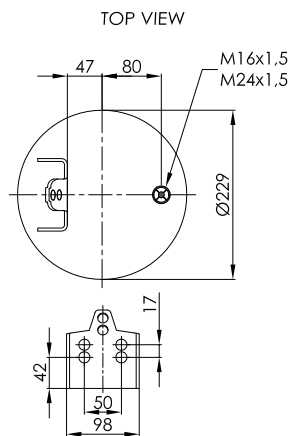

## ▶ ABM 212 25 A

**OE NUMBER**  
VOLVO

**MAX. TORQUE**   
M 16x1,5 - 20 Nm  
M 24x1,5 - 40 Nm