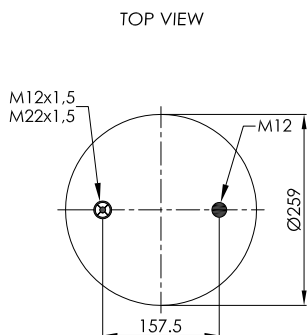

▶ ABM 537 30 H 16

PLASTIC PISTON

OE NUMBER
ROR 2122 2442
WEWELER US 07074

CROSS REFERENCE
CONTITECH 4157 N P09
FIRESTONE 1T15 MPW-7
FIRESTONE ORDER NO W01 M58 7074
GOODYEAR 1R11-106
PHOENIX 1 DK 21 A-31
VIBRACOUSTIC V 1 DK 21 A-31

MAX. TORQUE
M 12x1,5 - 20 Nm
M 22x1,5 - 40 Nm
M 12 - 40 Nm
M 12 - 40 Nm

FITTING KIT
NFK 003