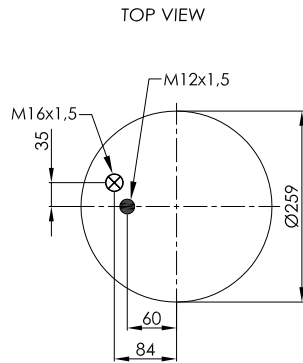

▶ ABM 543 29 A 03

OE NUMBER
MAN 81.43600.6037

CROSS REFERENCE
CONTITECH 4883 N1 P06

MAX. TORQUE
M 16x1,5 - 20 Nm
M 12x1,5 - 40 Nm
M 18x2 - 90 Nm

FITTING KIT
NFK 037