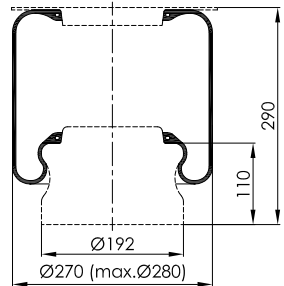

▶ AB 445 XL

OE NUMBER

IVECO 4716989
SCANIA 523229

CROSS REFERENCE

CONTITECH 945 N
GOODYEAR 9014
FIRESTONE 1R1A 460-290
FIRESTONE ORDER NO W01 095 0063
PHOENIX 1 E 21 D
VIBRACOUSTIC V 1 E 21 D