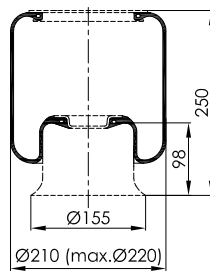

▶ AB 411 S

OE NUMBER
PAZ

CROSS REFERENCE
VIBRACOUSTIC V 1 G 12 A-6