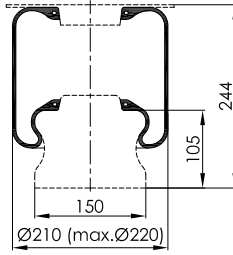

▶ AB 408

OE NUMBER
IVECO 500301776

CROSS REFERENCE
CF GOMMA 1S 215-23
CF GOMMA CODE 202189