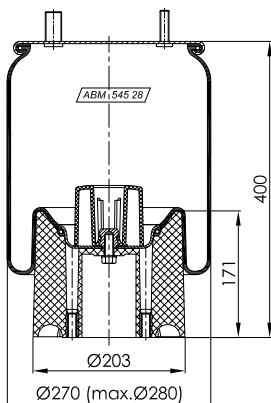

▶ ABM 545 28 M 15

OE NUMBER
MERCEDES A 946 328 25 01

CROSS REFERENCE
CONTITECH 4162 N P01

MAX. TORQUE
M 12x1,5 - 20 Nm
M 22x1,5 - 40 Nm
M 12 - 40 Nm
M 12 - 40 Nm