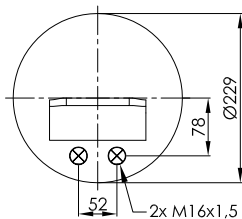

BOTTOM VIEW