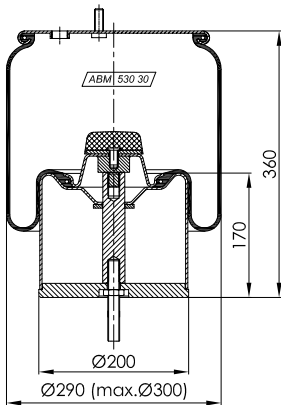

▶ ABM 530 30 R 09