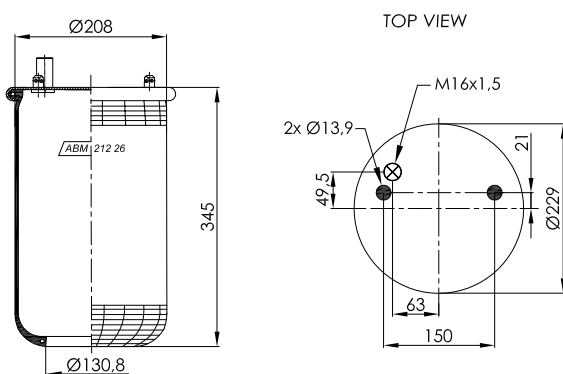

▶ ABM 212 26 F

OE NUMBER
VOLVO

MAX. TORQUE
M 16x1,5 - 20 Nm