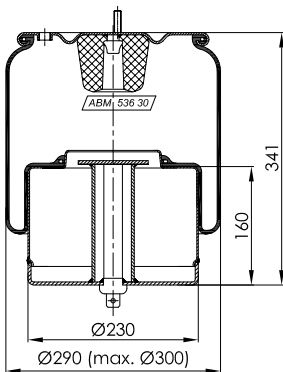

▶ ABM 536 30 K 14

STEEL PISTON

OE NUMBER
VOLVO 20 554 759

CROSS REFERENCE
CONTITECH 4718 N P01

MAX. TORQUE
M 16x1,5 - 20 Nm
M 10 - 35 Nm

FITTING KIT
NFK 020