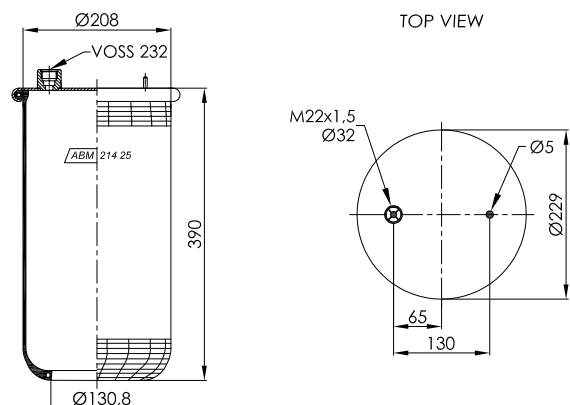

▶ ABM 214 25 H