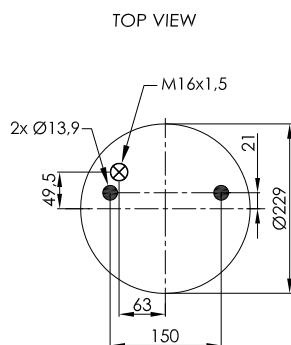

▶ ABM 212 25 E

OE NUMBER
VOLVO

MAX. TORQUE
M 16x1,5 - 20 Nm