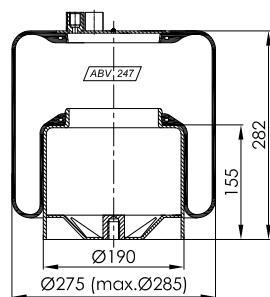

▶ ABV 247 B 03

TOP VIEW