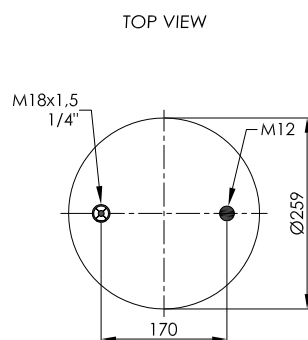

▶ ABM 550 30 E 06

STEEL PISTON

OE NUMBER

BPW

MAX. TORQUE

M 18x1,5 - 40 Nm
M 12 - 40 Nm
M 16 - 90 Nm