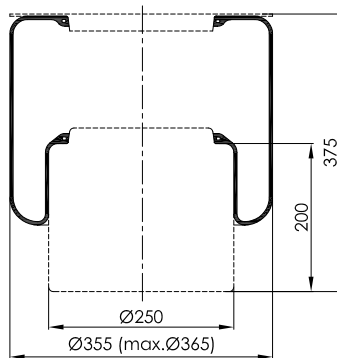

AB series

▶ AB 545

OE NUMBER

DAF / VDL	638148
GIGANT	19 60 43
KEOGEL	
MAN	81.43601.0056; 81.43601.0057; 81.43601.0058; 81.43601.0076; 81.43601.0079; 81.43601.0082; 81.43601.0084; 81.43601.0091; 81.43601.0114; 81.43601.0116
SCHMITZ	750 212
VOLVO	1 134 446

CROSS REFERENCE

CONTITECH	727 N; 728 N
GOODYEAR	8117
FIRESTONE	1R2D 460-360; 1R2D 470-360
FIRESTONE ORDER NO	W01 095 0191; W01 095 0419
PHOENIX	1 F 32 A
CF GOMMA	1SC 360-34
CF GOMMA CODE	92575
VIBRACOUSTIC	V 1 F 32 A

▶ AB 545 L

OE NUMBER

BPW	02.200.24.00.0
DAF /VDL	818225; 1818225
EVO (KASSOHRER-SETRA)	4.731.032.000
FRUEHAUF	
GIGANT	16 62 05; 19 60 36
KOEGEL	4.731.032.000
NEOPLAN	1001 10 100; 1021 00 200
SCHMITZ	750 215
SMB	

CROSS REFERENCE

CONTITECH	719 N
GOODYEAR	8118
FIRESTONE	1R2D 530-360
FIRESTONE ORDER NO	W01 095 0192
PHOENIX	1 F 32 B
VIBRACOUSTIC	V 1 F 32 B

▶ AB 640

OE NUMBER

DENNIS BUS	656 292/8; 656 883/4; 656 883/7
IVECO	6453741
SCANIA	434932
VOLVO	3116983

CROSS REFERENCE

CONTITECH	928 N
GOODYEAR	8042
FIRESTONE	1R1K 380-320
FIRESTONE ORDER NO	W01 095 0228
PHOENIX	2 F 23 A
VIBRACOUSTIC	V 2 E 23 A

▶ AB 640 B

OE NUMBER

IRIS