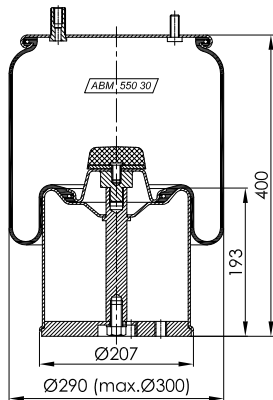

▶ ABM 550 30 F 06

STEEL PISTON

OE NUMBER

BPW

MAX. TORQUE

M 12x1,5	- 20 Nm
M 20x1,5	- 40 Nm
M 12	- 40 Nm
M 16	- 90 Nm