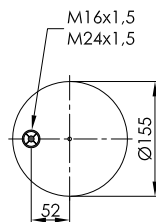

BOTTOM VIEW