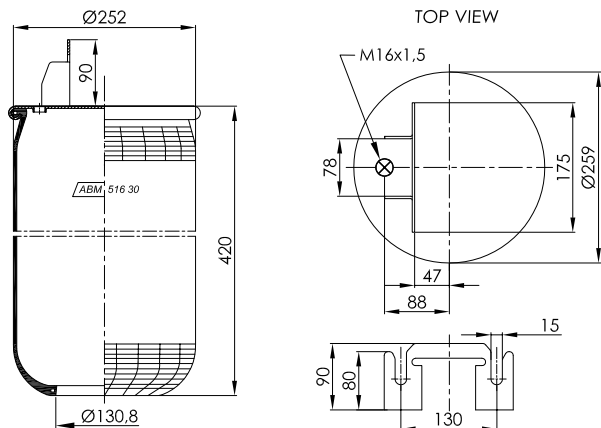

## ► ABM 516 30 J

**OE NUMBER**  
VOLVO

**MAX. TORQUE**   
M 16x1,5 - 20 Nm