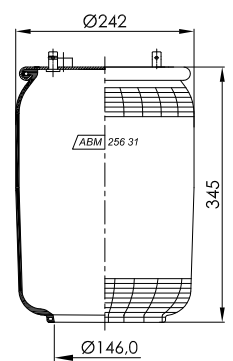

▶ ABM 256 31 C