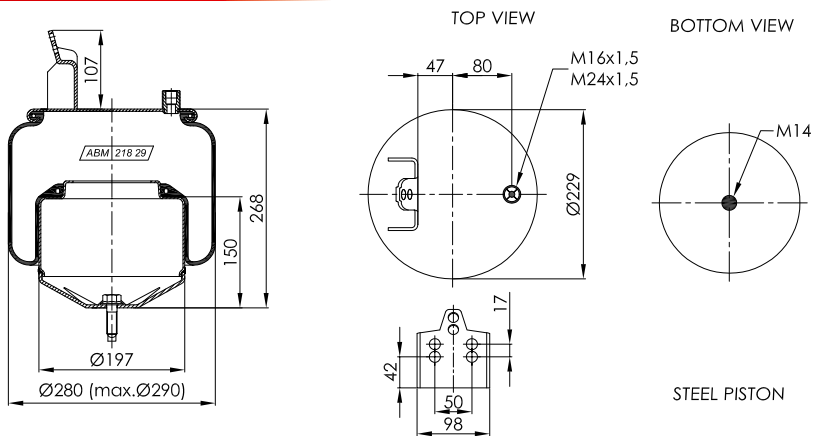

▶ ABM 218 29 A 03

OE NUMBER
VOLVO 20 582 209

CROSS REFERENCE
CONTITECH 6606 N P01
GOODYEAR 1R11-848
FIRESTONE 1T15LNR-3
FIRESTONE ORDER NO W01 M58 8477
PHOENIX 1 DF 20 E-1
VIBRACOUSTIC V 1 DF 20 A-1

MAX. TORQUE
M 16x1,5 - 20 Nm
M 24x1,5 - 40 Nm
M 14 - 80 Nm

FITTING KIT
NFK 023