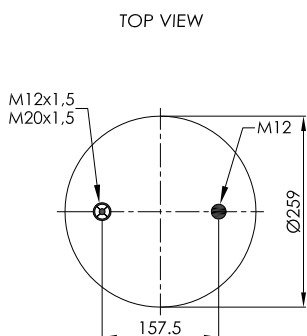

▶ ABM 537 30 F 21

PLASTIC PISTON

OE NUMBER
FRUEHAUF
NEWAY
SAMRO

CROSS REFERENCE
CONTITECH 4157 N P08
VIBRACOUSTIC V 1 DK 20 C-2

MAX. TORQUE
M 12x1,5 - 20 Nm
M 20x1,5 - 40 Nm
M 12 - 40 Nm
M 12 - 60 Nm

FITTING KIT
NFK 018