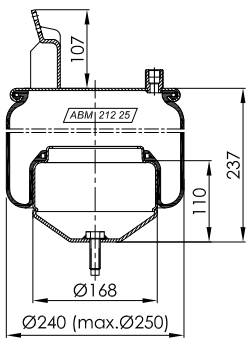

▶ ABM 212 25 A 05

STEEL PISTON

OE NUMBER
VOLVO 20 582 213

CROSS REFERENCE
CONTITECH 6600 N P02

MAX. TORQUE
M 16x1,5 - 20 Nm
M 24x1,5 - 40 Nm
M 14 - 80 Nm