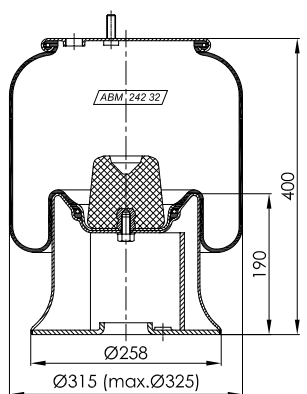

▶ ABM 242 32 C 09