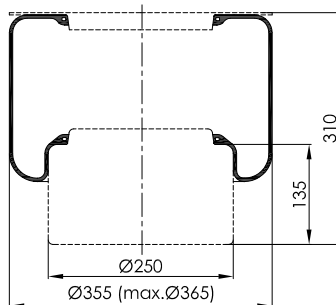

▶ AB 539

OE NUMBER
BPW 02.200.24.20.0
DAF / VDL 0 644 425
EVO (KASSBOHRER-SETRA) 4.731.013.000
GIGANT 19 60 35
IKARUS
MAN 81.43601.0049; 81.43601.0052
MERCEDES A 382 327 71 01
NEOPLAN 1021 00 300

CROSS REFERENCE
CONTITECH 762 N
GOODYEAR 9010
FIRESTONE 1R2D 390-360
FIRESTONE ORDER NO W01 095 0190
PHOENIX 1 F 32
CF GOMMA 1SC 360-30
CF GOMMA CODE 92594
VIBRACOUSTIC V 1 F 32