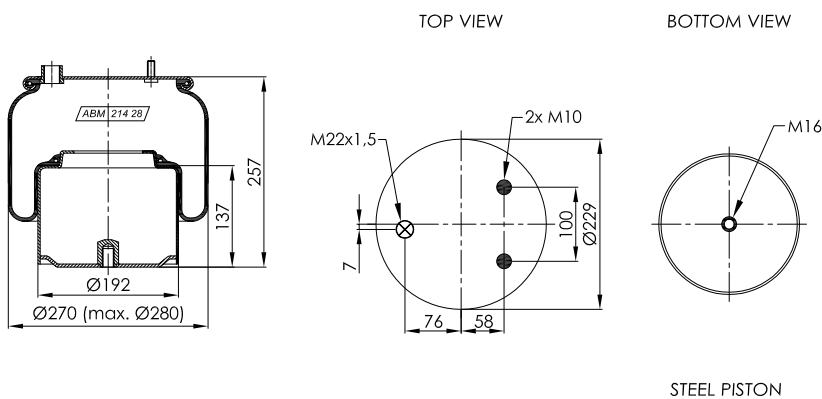

▶ ABM 214 28 D 01 previous number: ABM 214 28 D 07

OE NUMBER
DAF / VDL 1794428

CROSS REFERENCE
CONTITECH 887 N P06

MAX. TORQUE
M 22x1,5 - 20 Nm
M 10 - 35 Nm
M 16 - 90 Nm