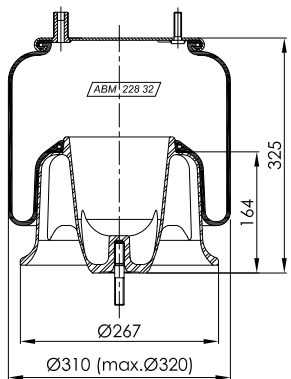

▶ ABM 228 32 A 21