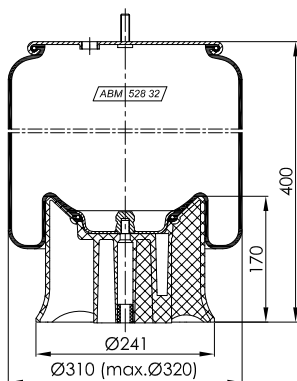

MAX. TORQUE

M 22x1,5

- 20 Nm

M 12

- 40 Nm

M 12

- 60 Nm