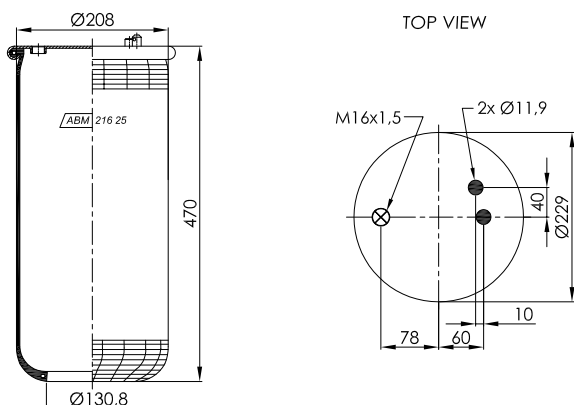

▶ ABM 216 25 G

previous number: **ABM 266 25 G**

OE NUMBER
SCANIA

MAX. TORQUE
M 16x1,5 - 20 Nm