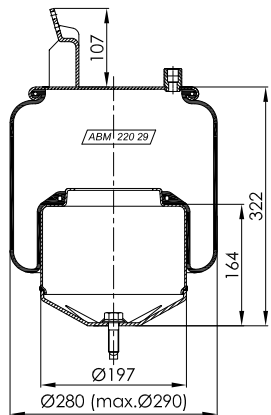

▶ ABM 220 29 A 04

BOTTOM VIEW

STEEL PISTON

OE NUMBER

VOLVO

3 171 692; 20 427 800; 20 427 803; 20 456 150;
20 531 984; 20 582 206

CROSS REFERENCE

CONTITECH	6605 N P01
GOODYEAR	1R11-805
FIRESTONE	1T15LNR-6.0
FIRESTONE ORDER NO	W01 M58 8472
PHOENIX	1 DF 20 D-1
VIBRACOUSTIC	V 1 DF 20 B-1

MAX. TORQUE

M 16x1,5	- 20 Nm
M 24x1,5	- 40 Nm
M 14	- 80 Nm

FITTING KIT

NFK 023