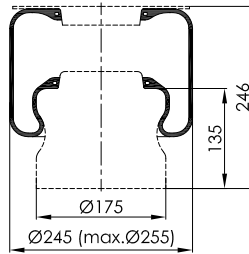

▶ AB 407

OE NUMBER

MENARINI 252933
RENAULT V.I. 5.000.786.641; 5.000.805.998; 5.810.111.355

CROSS REFERENCE

CF GOMMA 1S 240-30 BB
CF GOMMA CODE 97326