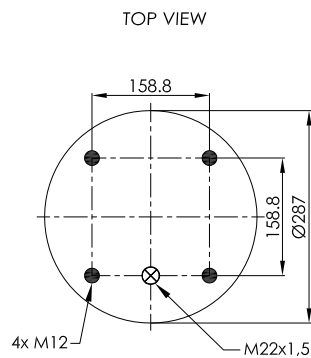

▶ ABM 760 34 A

OE NUMBER
HENDRICKSON
ROR
SAF

MAX. TORQUE
M 22x1,5 - 20 Nm
M 12 - 40 Nm