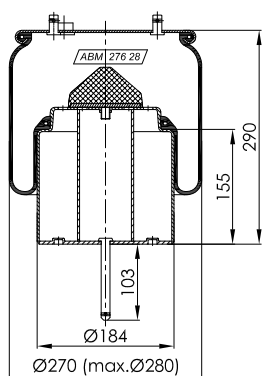

▶ ABM 276 28 C 11