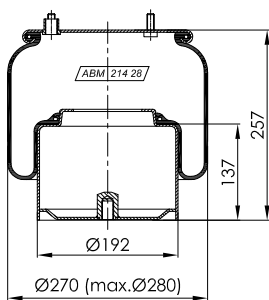

▶ ABM 214 28 A 01

TOP VIEW