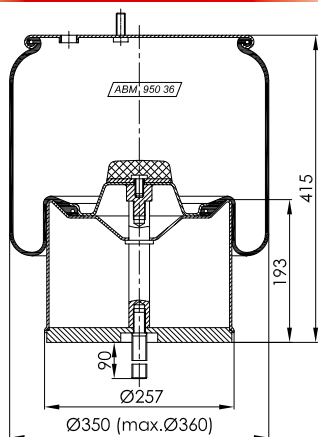

▶ ABM 950 36 B 62

OE NUMBER
GIGANT 166217

CROSS REFERENCE
CONTITECH 725 N P02
GOODYEAR 1R14-747; 1R14-814
FIRESTONE 1T66 F-10.8
FIRESTONE ORDER NO W01 M58 8969
PHOENIX V1 DF 32
VIBRACOUSTIC 1 V1 DF 32-166217

MAX. TORQUE
M 22x1,5 - 20 Nm
M 12 - 40 Nm
M 20 - 130 Nm