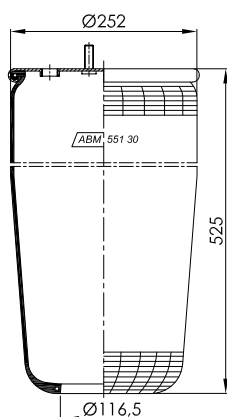

▶ ABM 551 30 M

OE NUMBER
GIGANT 246169

CROSS REFERENCE
CONTITECH 724 N P01
GOODYEAR 1R11-711
VIBRACOUSTIC V 1 DF 21-246169

MAX. TORQUE
M 22x1,5 - 20 Nm
M 12 - 40 Nm