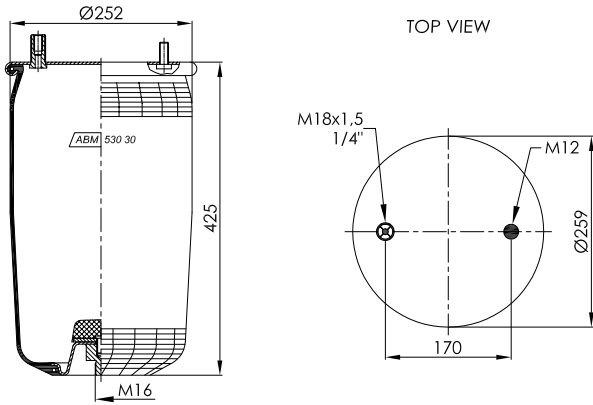

ABM series

▶ ABM 530 30 E