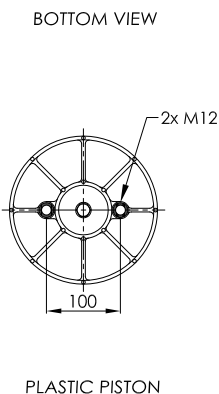

▶ ABM 545 28 M 15

OE NUMBER
MERCEDES A 946 328 25 01

CROSS REFERENCE
CONTITECH 4162 N P01

MAX. TORQUE
M 12x1,5 - 20 Nm
M 22x1,5 - 40 Nm
M 12 - 40 Nm
M 12 - 40 Nm