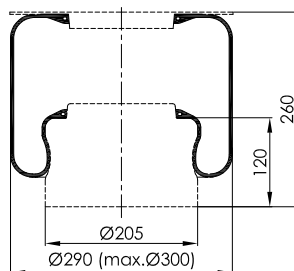

▶ AB 415 SB

OE NUMBER
MERCEDES A 628 323 00 92

CROSS REFERENCE
CONTITECH 946 N
VIBRACOUSTIC V 1 F 21 C