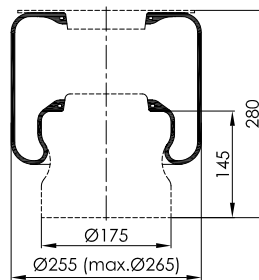

▶ AB 407 L

OE NUMBER

IVECO 98411807

CROSS REFERENCE

CF GOMMA 1SC 260-32
CF GOMMA CODE 96987