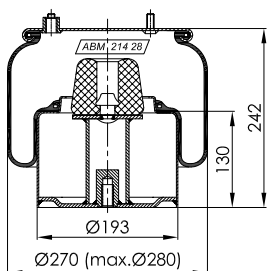

▶ ABM 214 28 A 03

TOP VIEW