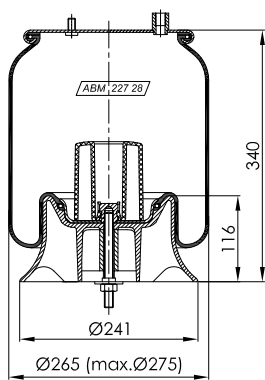

▶ ABM 227 28 H 05

TOP VIEW