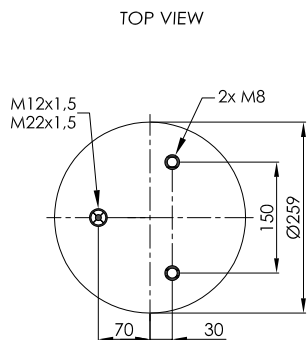

► ABM 5456 31 M 46

PLASTIC PISTON

OE NUMBER
SCHMITZ 1077929

CROSS REFERENCE
GOODYEAR 1R12-851

MAX. TORQUE
M 12x1,5 - 20 Nm
M 22x1,5 - 40 Nm
M 8 - 20 Nm
M 12 - 40 Nm