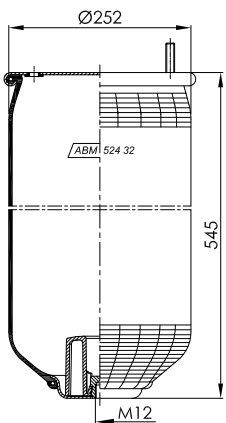

▶ ABM 524 32 L