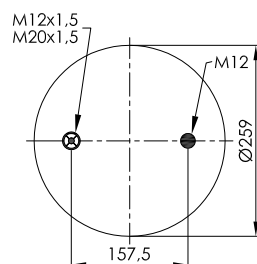

TOP VIEW

OE NUMBER

SAF

MAX. TORQUE

M 12x1,5 - 20 Nm
M 20x1,5 - 40 Nm
M 12 - 40 Nm
M 16 - 60 Nm