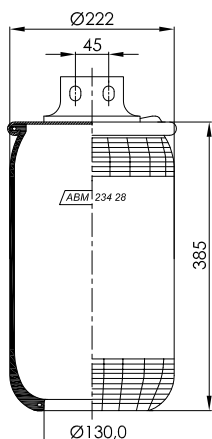

▶ ABM 234 28 A

TOP VIEW