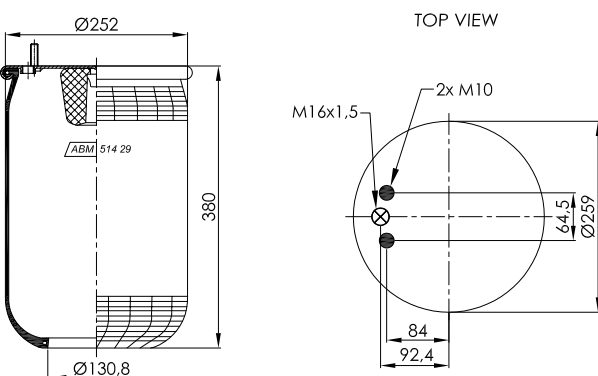

► ABM 514 29 D

OE NUMBER
VOLVO

MAX. TORQUE
M 16x1,5 - 20 Nm
M 10 - 35 Nm