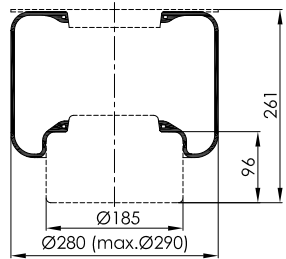

▶ AB 448

OE NUMBER
INBUS 4840001; 4840005; 4890001
IRISBUS 4714025
IVECO 75028786; 4722525; 8010000336
MAGIRUS-DEUTZ 2491566
MENARINI 178623; 325993
MERCEDES A 337 327 00 01
PORTESI 700176
ROLFO 811832
SCANIA

CROSS REFERENCE
CF GOMMA 1S 285-22
CF GOMMA CODE 88786