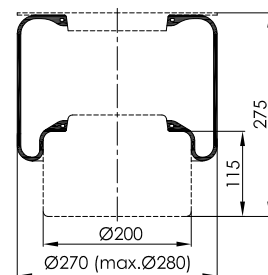

▶ AB 445 A

OE NUMBER

INBUS 484 0005; 489 0001
IVECO 4714025; 4722525; 6657150; 4738008
MENARINI 325993
PORTESI 700176
SICCA 4840 005

CROSS REFERENCE

CONTITECH 944 N
GOODYEAR 8012