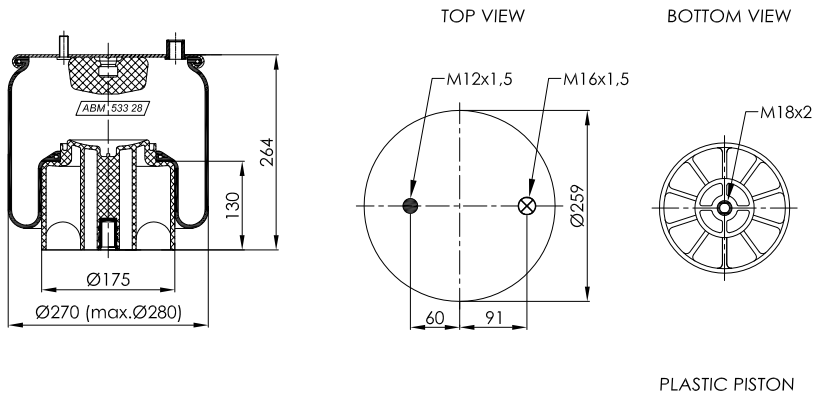

ABM series

▶ ABM 533 28 C 11

OE NUMBER
MAN

CROSS REFERENCE
CONTITECH 4862 N1 P02

MAX. TORQUE
M 16x1,5 - 20 Nm
M 12x1,5 - 40 Nm
M 18x2 - 90 Nm

PLASTIC PISTON