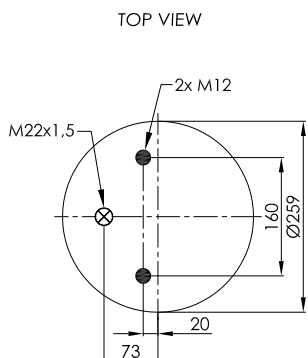

▶ ABM 551 30 M

OE NUMBER
GIGANT 246169

CROSS REFERENCE
CONTITECH 724 N P01
GOODYEAR 1R11-711
VIBRACOUSTIC V 1 DF 21-246169

MAX. TORQUE
M 22x1,5 - 20 Nm
M 12 - 40 Nm