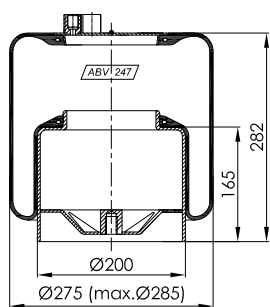

▶ ABV 247 B 02

TOP VIEW