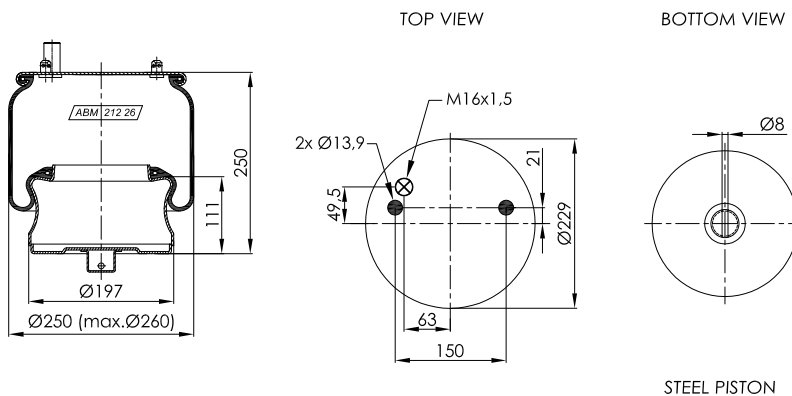

▶ ABM 212 26 F 09

OE NUMBER
VOLVO 70 321 690; 70 376 911

CROSS REFERENCE
CONTITECH 6604 N P03

MAX. TORQUE
M 16x1,5 - 20 Nm