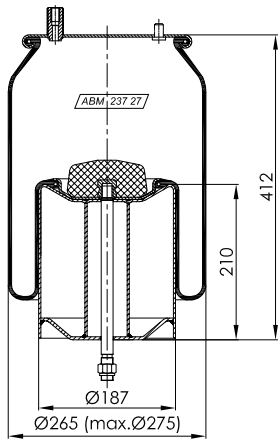

▶ ABM 237 27 F 09

TOP VIEW