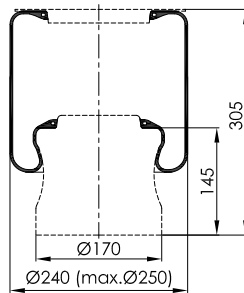

▶ AB 412 L

OE NUMBER

MERCEDES A 674 328 03 01
NEOPLAN 1001 12 100
VAN HOOL 624319-560
VOLVO 6 782 726

CROSS REFERENCE

CONTITECH 788 N