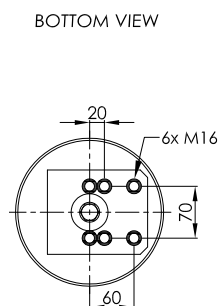

▶ ABM 550 30 F 25

PLASTIC PISTON

OE NUMBER

BPW

MAX. TORQUE

M 12x1,5	- 20 Nm
M 20x1,5	- 40 Nm
M 12	- 40 Nm
M 16	- 60 Nm