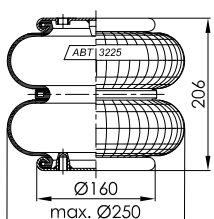

▶ ABT 3225 D 02

TOP VIEW