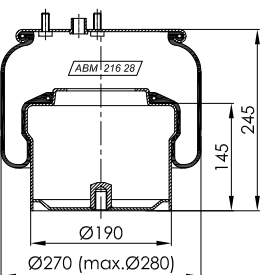

▶ **ABM 216 28 B 02**