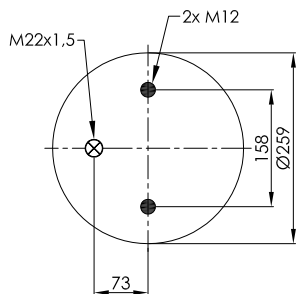

ABM series

▶ ABM 520 30 B 01

OE NUMBER

SAF 2.229.0007.00

CROSS REFERENCE

CF GOMMA 1T 300-33
CF GOMMA CODE 97722
GOODYEAR 1R11-706
PHOENIX 1 DK 22 E-5
VIBRACOUSTIC V 1 DK 22 E-5

MAX. TORQUE

M 22x1,5 - 20 Nm
M 12 - 40 Nm
M 12 - 60 Nm

FITTING KIT

NFK 012

▶ ABM 520 30 B 02

TOP VIEW

OE NUMBER

SAF

MAX. TORQUE

M22x1,5 - 20 Nm
M 12 - 40 Nm
M 12 - 40 Nm

▶ ABM 520 30 F

OE NUMBER

SAF

MAX. TORQUE

M 12x1,5 - 20 Nm
M 20x1,5 - 40 Nm
M 12 - 40 Nm
M 16 - 60 Nm

▶ ABM 520 30 F 00

OE NUMBER

SAF 3.229.0040.00

CROSS REFERENCE

CF GOMMA 1T 300-37
CF GOMMA CODE 207717

MAX. TORQUE

M 12x1,5 - 20 Nm
M 20x1,5 - 40 Nm
M 12 - 40 Nm