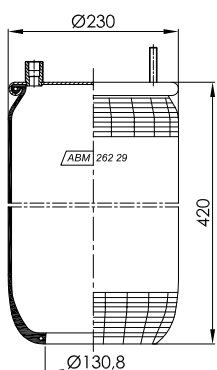

## ▶ ABM 262 29 C

**OE NUMBER**  
VOLVO

**MAX. TORQUE**   
M 16x1,5 - 20 Nm  
M 24x1,5 - 40 Nm  
M 10 - 35 Nm