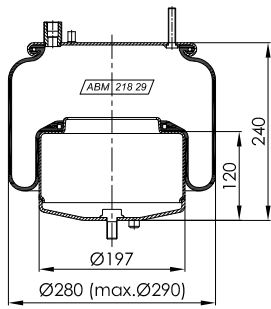

ABM series

▶ ABM 218 29 B 07

STEEL PISTON

OE NUMBER

VOLVO

21 224 747; 22 058 739

CROSS REFERENCE

CONTITECH

4562 N P03

MAX. TORQUE

M 16x1,5	- 20 Nm
M 24x1,5	- 40 Nm
M 10	- 35 Nm
M 14	- 80 Nm