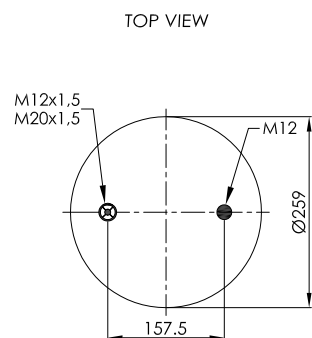

▶ ABM 550 30 F 25

PLASTIC PISTON

OE NUMBER

BPW

MAX. TORQUE

M 12x1,5	- 20 Nm
M 20x1,5	- 40 Nm
M 12	- 40 Nm
M 16	- 60 Nm