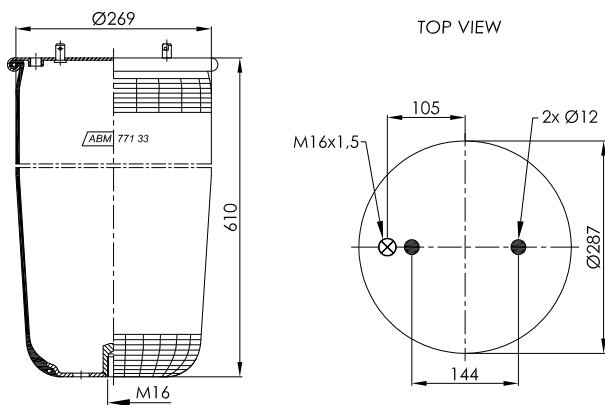

ABM series

▶ ABM 760 34 C

OE NUMBER
SAF
WEWELER

MAX. TORQUE
M 22x1,5 - 20 Nm
M 12 - 40 Nm

▶ ABM 760 34 C 47

OE NUMBER
SAF 3.229.0030.00
WEWELER US 073856ST2

CROSS REFERENCE
CONTITECH 912 N P01
GOODYEAR 1R14-728
PHOENIX 1 D 28 D-10
VIBRACOUSTIC V 1 D 28 D-10

MAX. TORQUE
M 22x1,5 - 20 Nm
M 12 - 40 Nm

FITTING KIT
NFK 012

▶ ABM 771 33 K

OE NUMBER
SCANIA 1379393

CROSS REFERENCE
CONTITECH 4913 N P04
FIRESTONE 1T19 L-14
FIRESTONE ORDER NO W01 095 0365
GOODYEAR 1R14-755
PHOENIX 1 D 28 H-16 NP
VIBRACOUSTIC V 1 D 28 H-16 NP

MAX. TORQUE
M 16x1,5 - 20 Nm
M 16 - 90 Nm

▶ ABM 771 33 K 55

OE NUMBER
SCANIA 1379392; 1440294

CROSS REFERENCE
CONTITECH 4913 N P02
GOODYEAR 1R14-753
FIRESTONE 1T19F-14
FIRESTONE ORDER NO W01 095 0366
PHOENIX 1 D 28 H-16
VIBRACOUSTIC V 1 D 28 H-16

MAX. TORQUE
M 16x1,5 - 20 Nm
M 16 - 90 Nm

FITTING KIT
NFK 024