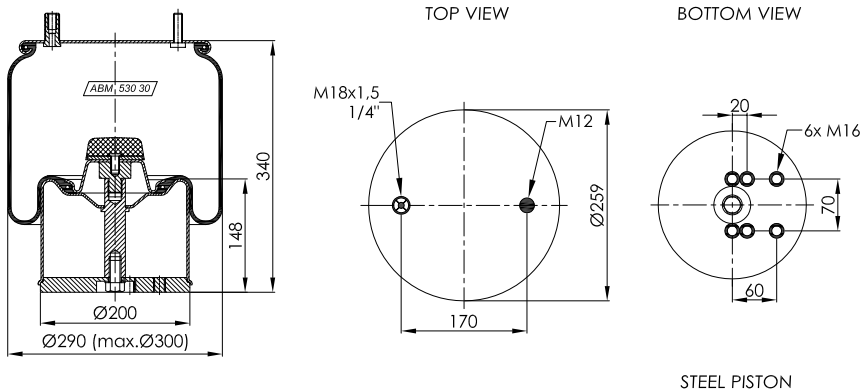

▶ ABM 530 30 E 05

OE NUMBER
BPW

MAX. TORQUE
M 18x1,5 - 40 Nm
M 12 - 40 Nm
M 16 - 90 Nm

▶ ABM 530 30 E 07