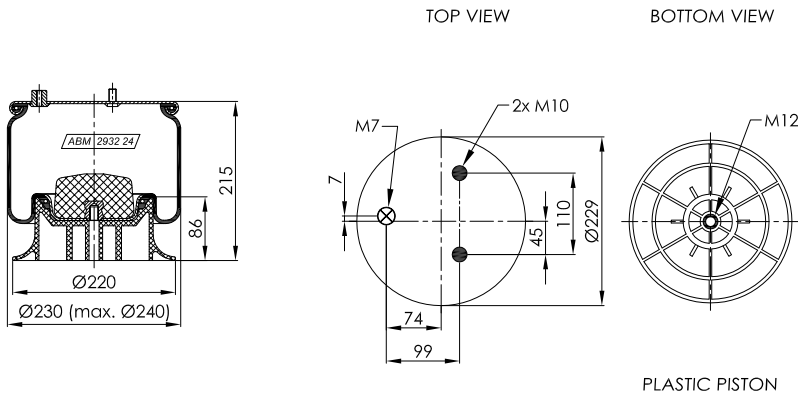

ABM series

▶ ABM 2932 24 P 50

OE NUMBER
IVECO 504190917

CROSS REFERENCE
CF GOMMA 1T 240-20
CF GOMMA CODE 207112

MAX. TORQUE
M 7 - 15 Nm
M 10 - 35 Nm
M 12 - 60 Nm