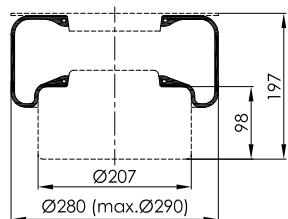

▶ AB 448 S

OE NUMBER

IVECO 6144040
SICCA 484 00 01

CROSS REFERENCE

CF GOMMA 1S 285-18
CF GOMMA CODE 88809