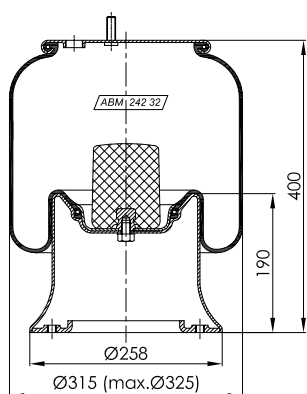

▶ ABM 242 32 C 07