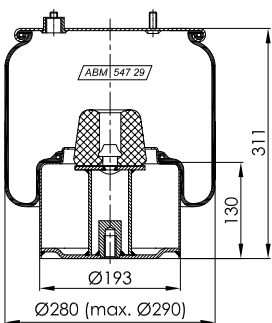

► ABM 547 29 S 03

TOP VIEW