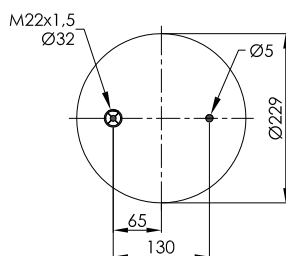

OE NUMBER

MERCEDES