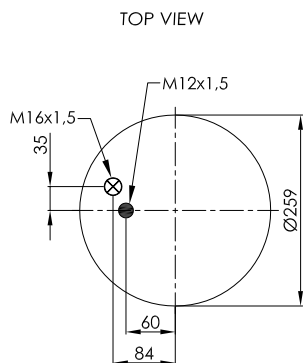

▶ ABM 543 29 A 12

OE NUMBER
MAN

CROSS REFERENCE
CONTITECH 4883 N1 P07

MAX. TORQUE
M 16x1,5 - 20 Nm
M 12x1,5 - 40 Nm
M 18x2 - 90 Nm