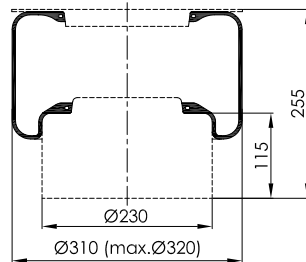

AB series

▶ AB 545

OE NUMBER

DAF / VDL	638148
GIGANT	19 60 43
KEOGEL	
MAN	81.43601.0056; 81.43601.0057; 81.43601.0058; 81.43601.0076; 81.43601.0079; 81.43601.0082; 81.43601.0084; 81.43601.0091; 81.43601.0114; 81.43601.0116
SCHMITZ	750 212
VOLVO	1 134 446

CROSS REFERENCE

CONTITECH	727 N; 728 N
GOODYEAR	8117
FIRESTONE	1R2D 460-360; 1R2D 470-360
FIRESTONE ORDER NO	W01 095 0191; W01 095 0419
PHOENIX	1 F 32 A
CF GOMMA	1SC 360-34
CF GOMMA CODE	92575
VIBRACOUSTIC	V 1 F 32 A

▶ AB 545 L

OE NUMBER

BPW	02.200.24.00.0
DAF /VDL	818225; 1818225
EVO (KASSOHRER-SETRA)	4.731.032.000
FRUEHAUF	
GIGANT	16 62 05; 19 60 36
KOEGEL	4.731.032.000
NEOPLAN	1001 10 100; 1021 00 200
SCHMITZ	750 215
SMB	

CROSS REFERENCE

CONTITECH	719 N
GOODYEAR	8118
FIRESTONE	1R2D 530-360
FIRESTONE ORDER NO	W01 095 0192
PHOENIX	1 F 32 B
VIBRACOUSTIC	V 1 F 32 B

▶ AB 640

OE NUMBER

DENNIS BUS	656 292/8; 656 883/4; 656 883/7
IVECO	6453741
SCANIA	434932
VOLVO	3116983

CROSS REFERENCE

CONTITECH	928 N
GOODYEAR	8042
FIRESTONE	1R1K 380-320
FIRESTONE ORDER NO	W01 095 0228
PHOENIX	2 F 23 A
VIBRACOUSTIC	V 2 E 23 A

▶ AB 640 B

OE NUMBER

IRIS