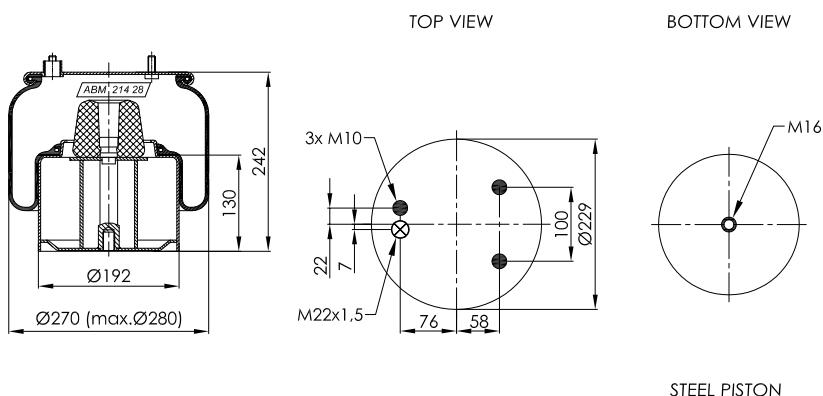

▶ ABM 214 28 C 03