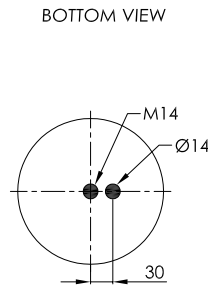

ABM series

▶ ABM 218 29 B 07

STEEL PISTON

OE NUMBER

VOLVO

21 224 747; 22 058 739

CROSS REFERENCE

CONTITECH

4562 N P03

MAX. TORQUE

M 16x1,5	- 20 Nm
M 24x1,5	- 40 Nm
M 10	- 35 Nm
M 14	- 80 Nm