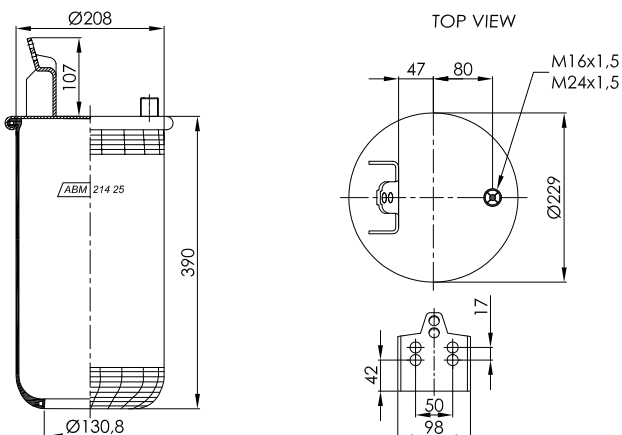

## ▶ ABM 214 25 A

**OE NUMBER**  
VOLVO

**MAX. TORQUE**   
M 16x1,5 - 20 Nm  
M 24x1,5 - 40 Nm