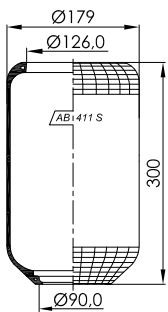

▶ AB 411 S

OE NUMBER
PAZ

CROSS REFERENCE
VIBRACOUSTIC V 1 G 12 A-6