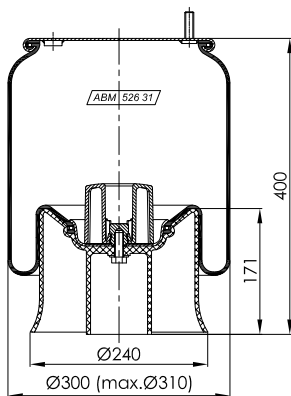

▶ ABM 526 31 L 43