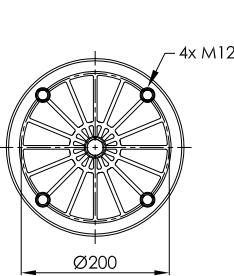

BOTTOM VIEW

PLASTIC PISTON

OE NUMBER

SAF

MAX. TORQUE

M22x1,5 - 20 Nm
M 12 - 40 Nm
M 12 - 40 Nm