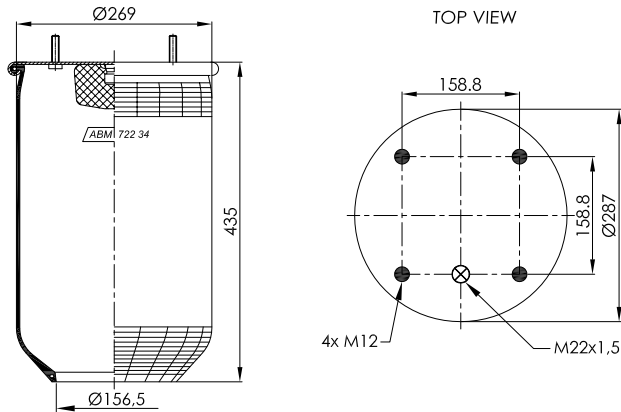

ABM series

▶ ABM 722 34 A