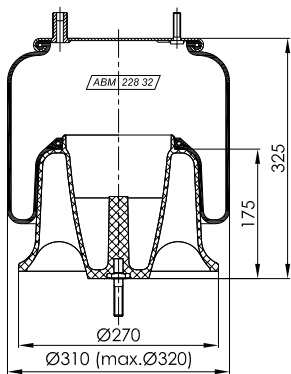

▶ ABM 228 32 A 11