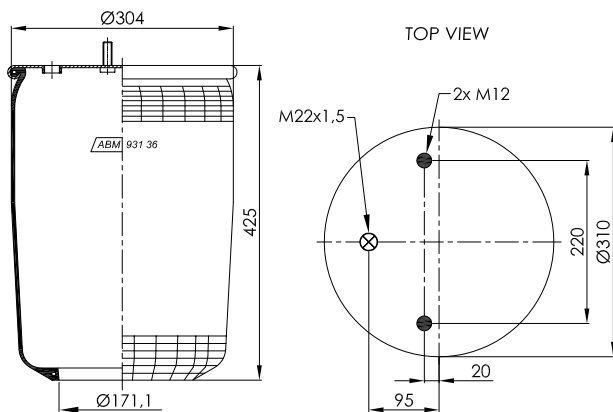

## ▶ ABM 931 36 B

**OE NUMBER**  
GIGANT 247103

**CROSS REFERENCE**  
CONTITECH 4725 N P01

**CROSS REFERENCE**  
M 22x1,5 - 20 Nm  
M 12 - 40 Nm