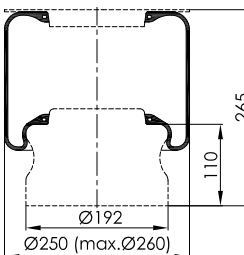

▶ AB 414 S

OE NUMBER

IRIS 5.000.786.640; 5.000.786.641; 5.000.805.284
VAN HOOL 624319-860

CROSS REFERENCE

CONTITECH 769 N
GOODYEAR 8053
FIRESTONE 1R1A 380-260
FIRESTONE ORDER NO W01 095 0204
PHOENIX 1 E 18
VIBRACOUSTIC V 1 E 18