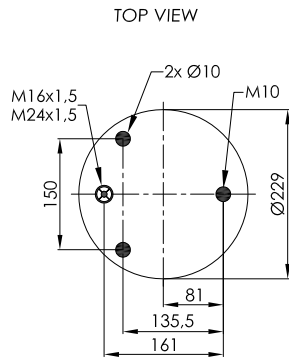

ABM series

▶ ABM 218 29 B 07

STEEL PISTON

OE NUMBER

VOLVO

21 224 747; 22 058 739

CROSS REFERENCE

CONTITECH

4562 N P03

MAX. TORQUE

M 16x1,5	- 20 Nm
M 24x1,5	- 40 Nm
M 10	- 35 Nm
M 14	- 80 Nm