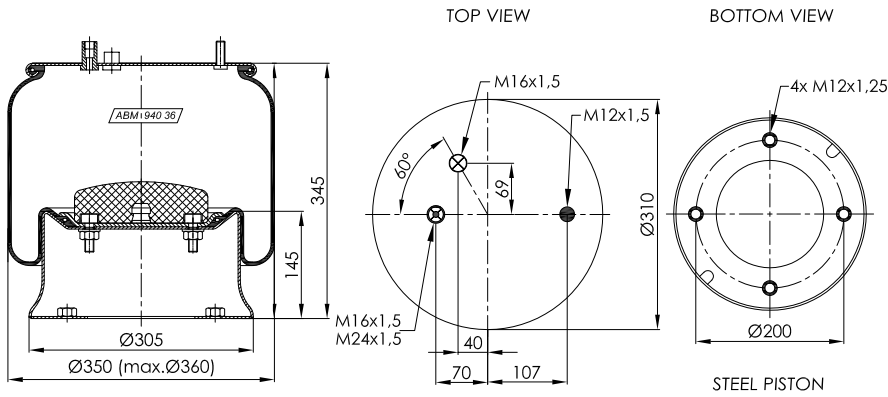

ABM series

▶ ABM 940 36 C 01

OE NUMBER
RENAULT 5.010.211.724

CROSS REFERENCE
CONTITECH 902 MB
FIRESTONE 1T19 G-12
FIRESTONE ORDER NO W01 M58 9910

MAX. TORQUE
M 16x1,5 - 20 Nm
M 24x1,5 - 40 Nm
M 12x1,5 - 40 Nm
M 12x1,25 - 40 Nm