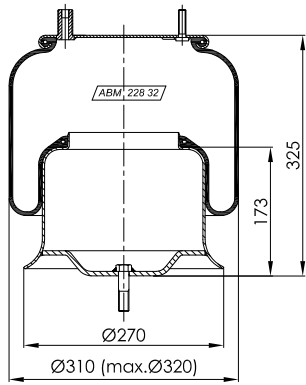

ABM series

▶ ABM 228 32 A 01