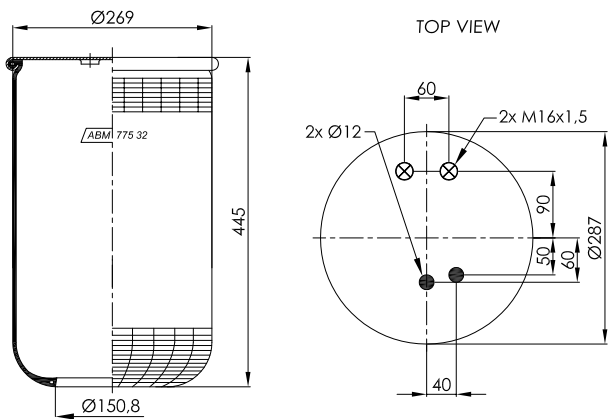

▶ ABM 775 32 M