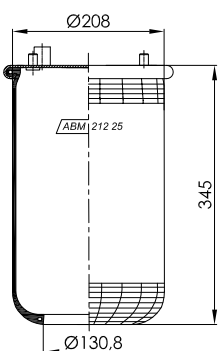

▶ ABM 212 25 E

OE NUMBER
VOLVO

MAX. TORQUE
M 16x1,5 - 20 Nm