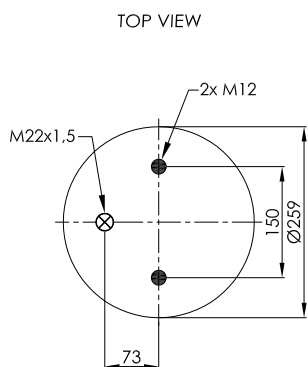

▶ ABM 550 30 G

OE NUMBER
BPW 05.429.42.03.0

CROSS REFERENCE
CONTITECH 4962 N P02
GOODYEAR 1R11-803
VIBRACOUSTIC V 1 DK 21-5

MAX. TORQUE
M 22x1,5 - 20 Nm
M 12 - 40 Nm
M 16 - 90 Nm