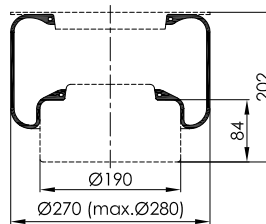

▶ AB 444 S

OE NUMBER
IVECO 41008929

CROSS REFERENCE
CF GOMMA 1S 270-19
CF GOMMA CODE 201732