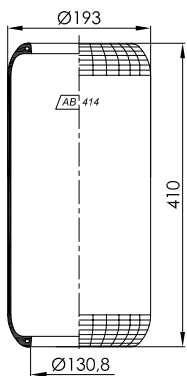

▶ AB 414

OE NUMBER
EVO (DC) A 000 328 00 01
RENAULT V.I. 5.000.288.982

CROSS REFERENCE
CONTITECH 921 N
GOODYEAR 8043
FIRESTONE 1R1A 415-260
FIRESTONE ORDER NO W01 095 0226
PHOENIX 1 E 17
VIBRACOUSTIC V 1 E 17