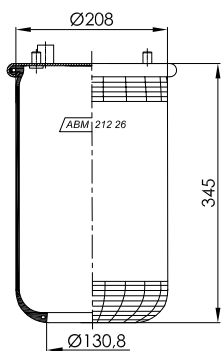

▶ ABM 212 26 E