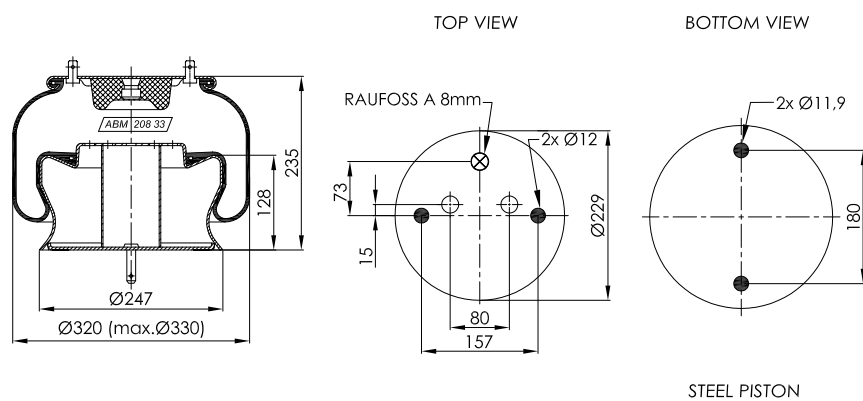

▶ ABM 208 33 A 02