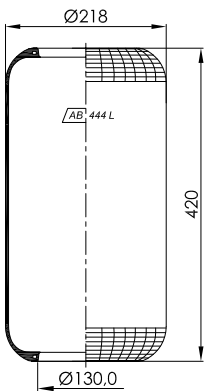

▶ AB 444 L

OE NUMBER

IVECO 8188539; 500301452
RENAULT 5.010.294.385

CROSS REFERENCE

CF GOMMA 1S 270-25 C
CF GOMMA CODE 97608