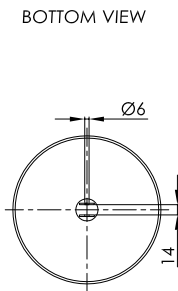

▶ ABM 535 30 D 18

STEEL PISTON

OE NUMBER
VOLVO 20 554 768

MAX. TORQUE
M 16x1,5 - 20 Nm
M 10 - 35 Nm