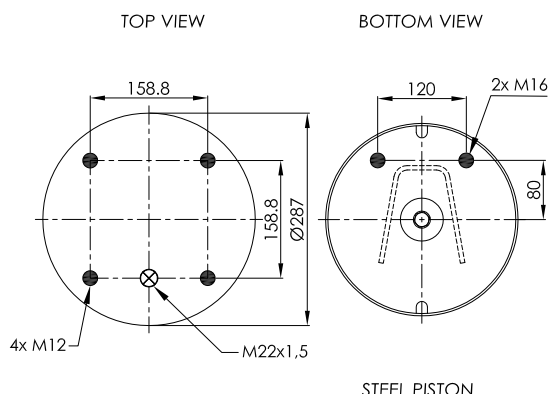

► ABM 722 34 B 39

OE NUMBER
ACERBI-VIBERTI 128147109
BERTOJA 46311001
ZORZI 1006546

CROSS REFERENCE
CF GOMMA 1T 19 E-1
CF GOMMA CODE 96884

MAX. TORQUE
M 22x1,5 - 20 Nm
M 12 - 40 Nm
M 16 - 90 Nm

► ABM 722 34 B 40