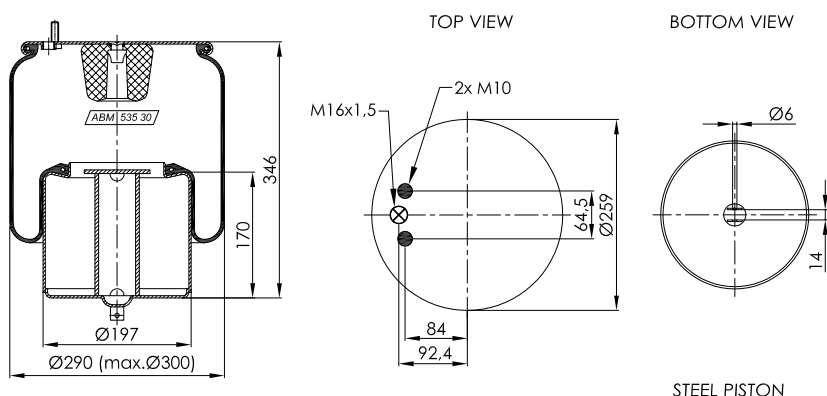

▶ ABM 535 30 D 17

OE NUMBER
VOLVO 20 554 770

MAX. TORQUE
M 16x1,5 - 20 Nm
M 10 - 35 Nm

STEEL PISTON