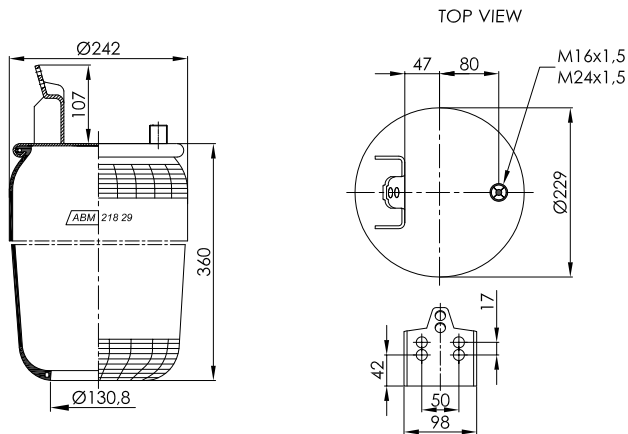

▶ ABM 218 29 A

OE NUMBER
VOLVO

MAX. TORQUE
M 16x1,5 - 20 Nm
M 24x1,5 - 40 Nm