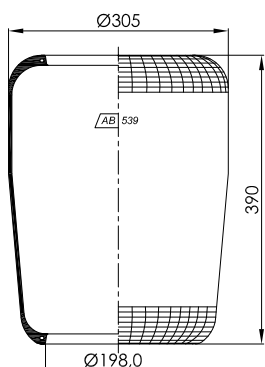

▶ AB 539

OE NUMBER
BPW 02.200.24.20.0
DAF / VDL 0 644 425
EVO (KASSBOHRER-SETRA) 4.731.013.000
GIGANT 19 60 35
IKARUS
MAN 81.43601.0049; 81.43601.0052
MERCEDES A 382 327 71 01
NEOPLAN 1021 00 300

CROSS REFERENCE
CONTITECH 762 N
GOODYEAR 9010
FIRESTONE 1R2D 390-360
FIRESTONE ORDER NO W01 095 0190
PHOENIX 1 F 32
CF GOMMA 1SC 360-30
CF GOMMA CODE 92594
VIBRACOUSTIC V 1 F 32