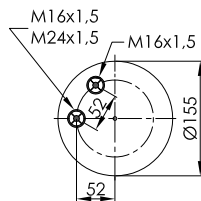

OE NUMBER
MERCEDES A 942 328 07 01

CROSS REFERENCE
CONTITECH 4391 N2

MAX. TORQUE
M 16x1,5 - 20 Nm
M 24x1,5 - 40 Nm