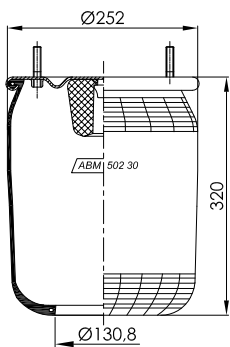

## ▶ ABM 502 30 K

OE NUMBER  
VOLVO

MAX. TORQUE   
M 16x1,5 - 20 Nm  
M 10 - 35 Nm