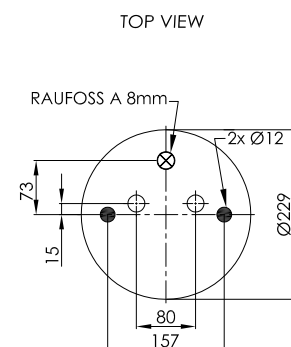

▶ ABM 206 33 A