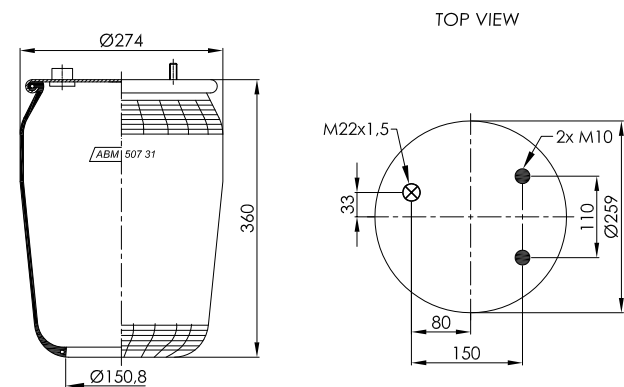

▶ ABM 507 31 G

OE NUMBER
DAF/VDL

MAX. TORQUE
M 22x1,5 - 20 Nm
M 10 - 35 Nm