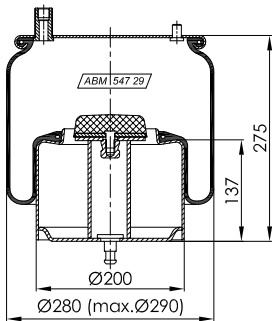

► ABM 547 29 P 45