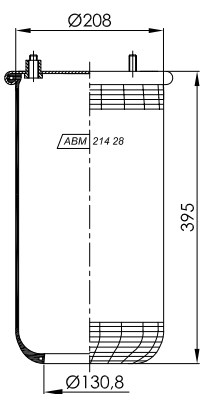

▶ ABM 214 28 A

TOP VIEW