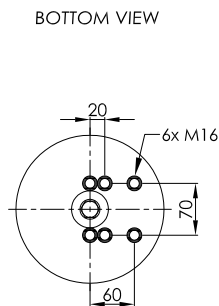

▶ ABM 550 30 F 06

STEEL PISTON

OE NUMBER

BPW

MAX. TORQUE

M 12x1,5	- 20 Nm
M 20x1,5	- 40 Nm
M 12	- 40 Nm
M 16	- 90 Nm