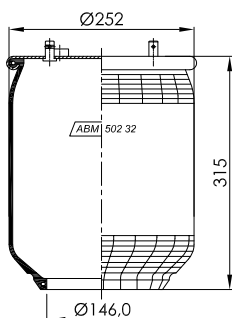

▶ ABM 502 32 A

OE NUMBER
SCANIA

MAX. TORQUE
M 14x1,5 - 20 Nm