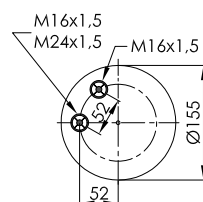

BOTTOM VIEW