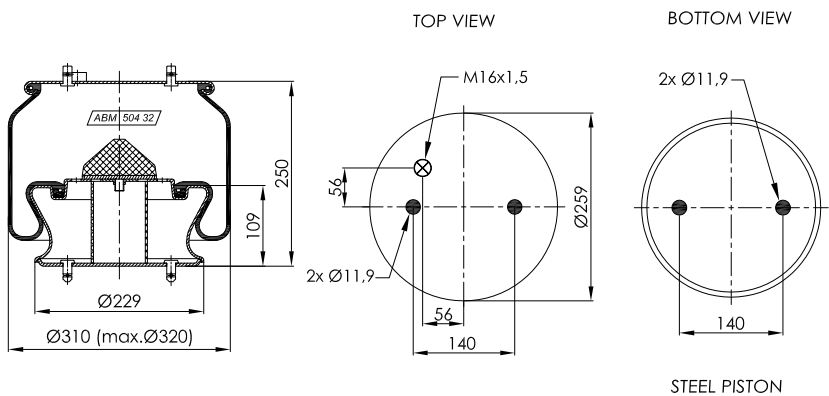

▶ ABM 504 32 B 02

OE NUMBER
SCANIA 1726238

CROSS REFERENCE
GOODYEAR 1R12-813

MAX. TORQUE
M 16x1,5 - 20 Nm

STEEL PISTON

▶ ABM 506 31 D