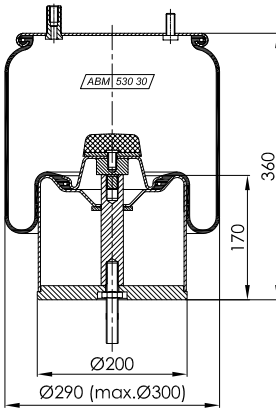

▶ ABM 530 30 F 09