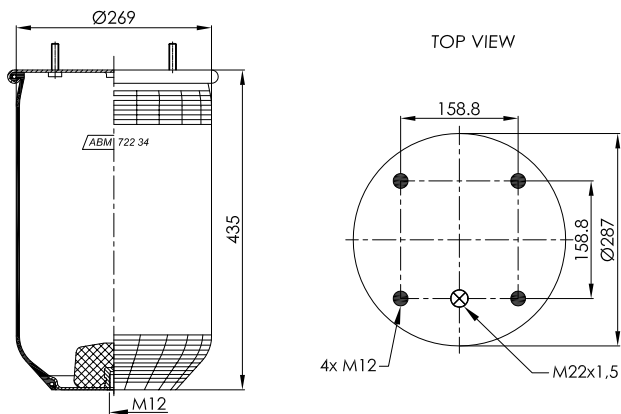

▶ ABM 722 34 B

OE NUMBER

DAF/VDL
HENDRICKSON
NEWAY
ROR
SAF

CROSS REFERENCE

CONTITECH 810 MB/0
GOODYEAR 1R14-868
PHOENIX 1 D 28 A-5 NP

MAX. TORQUE

M 22x1,5 - 20 Nm
M 12 - 40 Nm
M 12 - 60 Nm