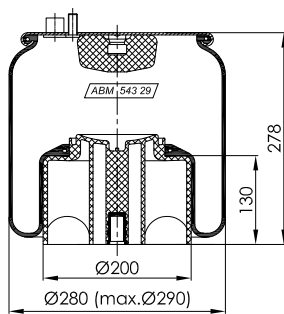

▶ ABM 543 29 A 12

OE NUMBER
MAN

CROSS REFERENCE
CONTITECH 4883 N1 P07

MAX. TORQUE
M 16x1,5 - 20 Nm
M 12x1,5 - 40 Nm
M 18x2 - 90 Nm