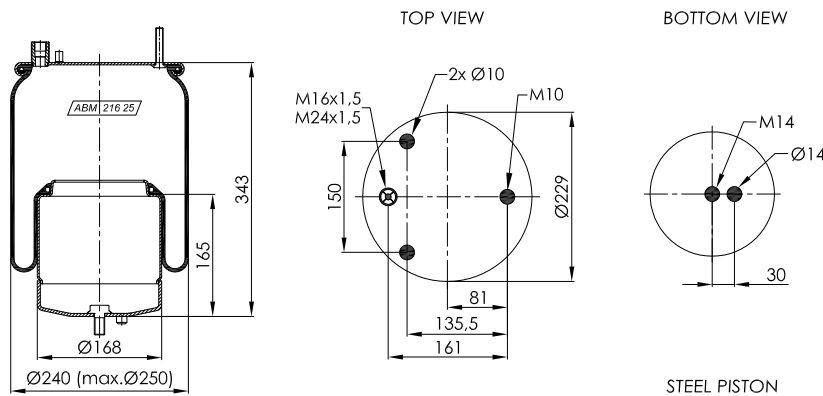

▶ ABM 216 25 B 08

OE NUMBER
VOLVO 21 224 749; 22 058 741

CROSS REFERENCE
CONTITECH 4570 N P02

MAX. TORQUE
M 16x1,5 - 20 Nm
M 24x1,5 - 40 Nm
M 10 - 35 Nm
M 14 - 80 Nm