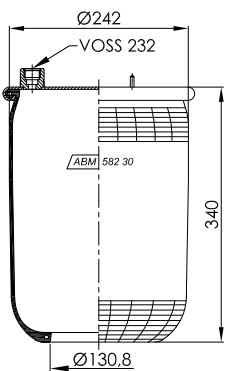

▶ ABM 582 30 R

TOP VIEW