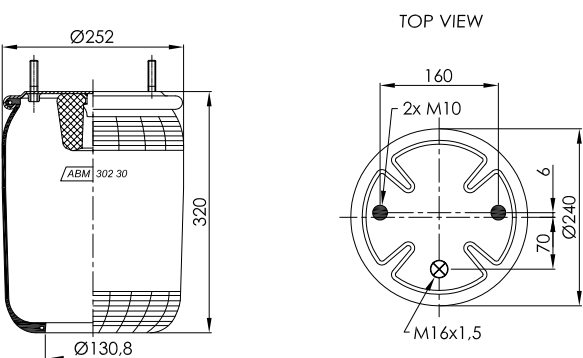

OE NUMBER
VOLVO

MAX. TORQUE
M 16x1,5 - 20 Nm
M 10 - 35 Nm