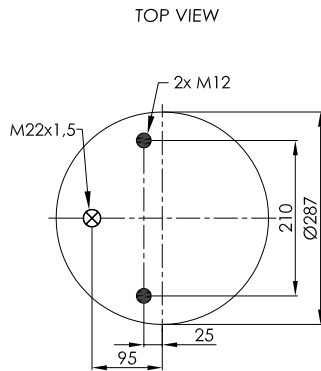

▶ ABM 760 33 C

OE NUMBER
SAF

MAX. TORQUE
M 22x1,5 - 20 Nm
M 12 - 40 Nm