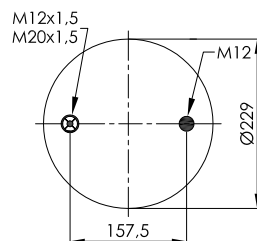

OE NUMBER
FRUEHAUF
NEWAY
SAMRO

MAX. TORQUE
M 12x1,5 - 20 Nm
M 20x1,5 - 40 Nm
M 12 - 40 Nm