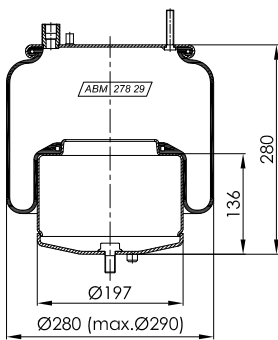

▶ ABM 278 29 B 09

STEEL PISTON

OE NUMBER
VOLVO 22 058 738

CROSS REFERENCE
CONTITECH 4561 N P02

MAX. TORQUE
M 16x1,5 - 20 Nm
M 24x1,5 - 40 Nm
M 10 - 35 Nm
M 14 - 80 Nm