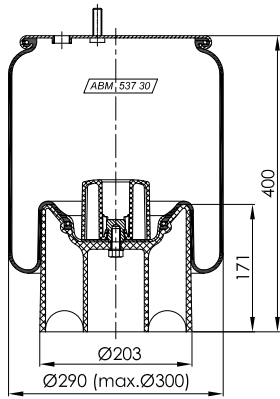

ABM series

▶ ABM 537 30 A 15