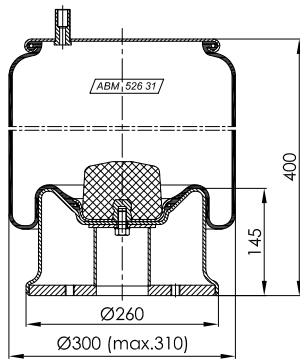

▶ ABM 526 31 A 03