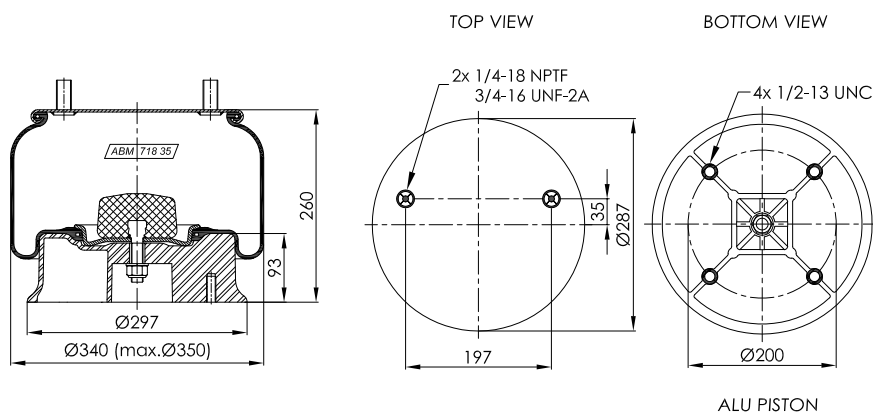

▶ ABM 718 35 J 66

OE NUMBER
BRAKE & WHEEL M3510
DAYTON 3528050
HENDRICKSON B-12514-013; S-4771; B-4771; 36514-13
LOADGUARD SC2052
NAVISTAR 1685174C1; 1R14-241
REYCO 23631-01
SAF 57008050
VOLVO 3130498
WATSON & CHALIN AS-0039

CROSS REFERENCE
CONTITECH 11 10.5C-16 A 320
GOODYEAR 1R14-039
FIRESTONE 1T19 J-6
FIRESTONE ORDER NO W01 358 8050
AS80500
TRIANGLE AS-8320 AUTOMANN 1 DK 28 A-8050

MAX. TORQUE
1/4" - 15 lb/ft
3/4" - 30 lb/ft
1/2" - 25 lb/ft

▶ ABM 719 35 J 65