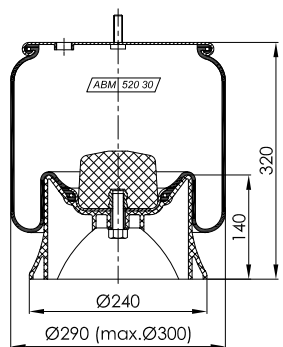

▶ ABM 520 30 B 02