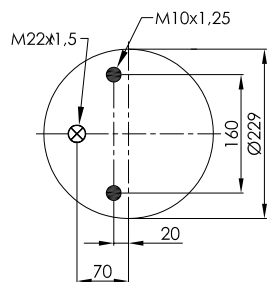

TOP VIEW

BOTTOM VIEW