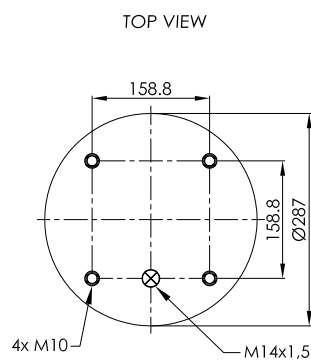

▶ ABM 742 33 E

OE NUMBER
SCANIA

MAX. TORQUE
M 14x1,5 - 20 Nm
M 10 - 35 Nm