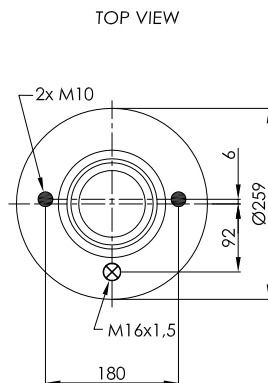

▶ ABM 502 30 K 01

STEEL PISTON

OE NUMBER
VOLVO 20 554 761

CROSS REFERENCE
CONTITECH 6609 N P01

MAX. TORQUE
M 16x1,5 - 20 Nm
M 10 - 35 Nm