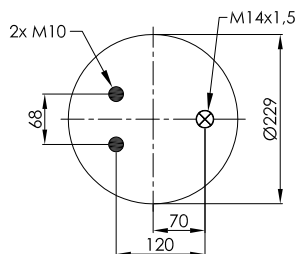

BOTTOM VIEW