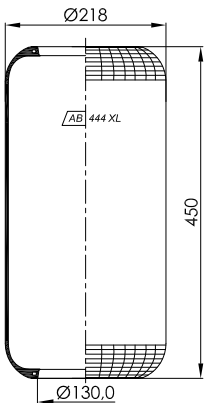

▶ AB 444 XL

OE NUMBER

IVECO 500364686

CROSS REFERENCE

CF GOMMA 1S 270-26
CF GOMMA CODE 203933