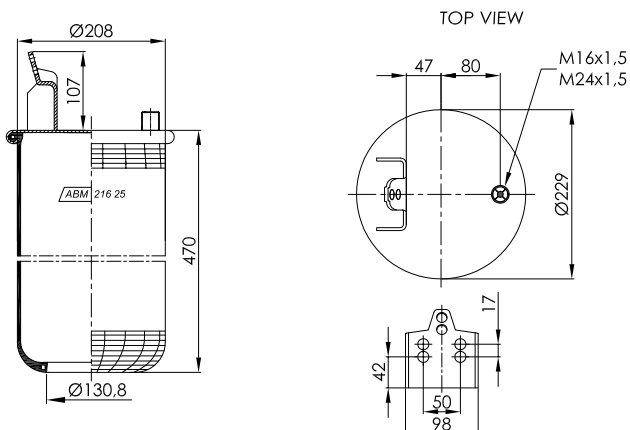

▶ ABM 216 25 A

OE NUMBER
VOLVO

MAX. TORQUE
M 16x1,5 - 20 Nm
M 24x1,5 - 40 Nm