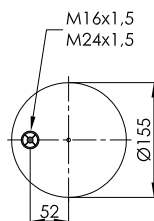

BOTTOM VIEW