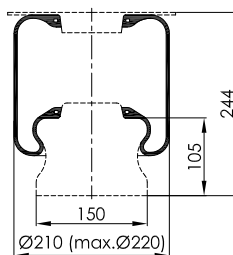

▶ AB 408 S

OE NUMBER

IVECO 577472; 93166129; 98445471
MENARINI 192709
MERCEDES A 000 328 01 01

CROSS REFERENCE

CF GOMMA 1S 215-22
CF GOMMA CODE 90609
CONTITECH 819 N
PHOENIX 1 E 14
VIBRACOUSTIC V 1 E 14