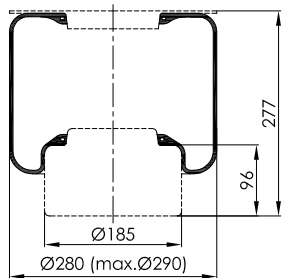

▶ AB 448 L

OE NUMBER
IVECO 99459166

CROSS REFERENCE
CF GOMMA 1S 285-23 V
CF GOMMA CODE 202728