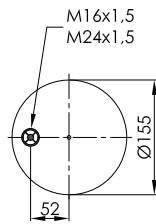

OE NUMBER
MERCEDES A 942 328 06 01

CROSS REFERENCE
CONTITECH 4391 N1

MAX. TORQUE
M 16x1,5 - 20 Nm
M 24x1,5 - 40 Nm