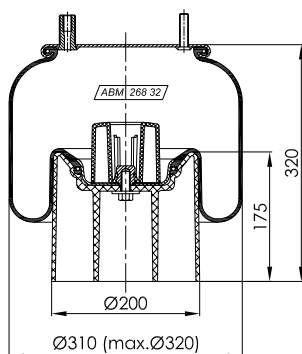

▶ ABM 268 32 D 15

TOP VIEW