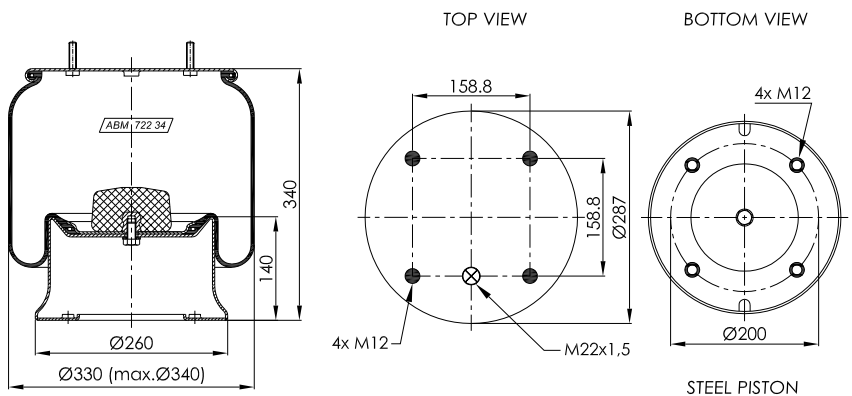

▶ ABM 722 34 B 35

OE NUMBER

DAF/VDL 1384273
HENDRICKSON 506 243; 506 243 / 01; 785 168
NEWAY 212 156 32
ROR 21208082; 21215632
SAF 2.228.0002.00; 2.228.2102.00; 2.228.2202.00; 2.228.2402.00

CROSS REFERENCE

CONTITECH 810 MB
FIRESTONE 1T19 L-7
FIRESTONE ORDER NO W01 M58 6345
GOODYEAR 1R14-716
PHOENIX 1 D 28 A-2
VIBRACOUSTIC V 1 D 28 A-2

MAX. TORQUE

M 22x1,5 - 20 Nm
M 12 - 40 Nm
M 12 - 60 Nm

FITTING KIT

NFK 004