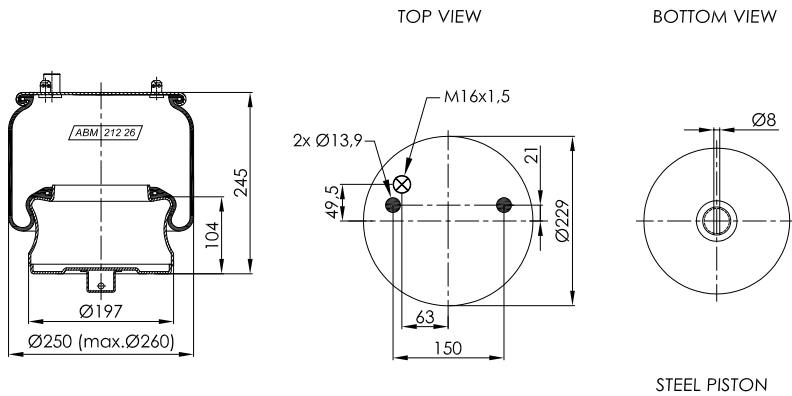

ABM series

▶ ABM 212 26 E 08

OE NUMBER
VOLVO 20 573 108

CROSS REFERENCE
CONTITECH 6604 N P01
PHOENIX 1 DF 17-1
VIBRACOUSTIC V 1 DF 16 E-1

MAX. TORQUE
M 16x1,5 - 20 Nm