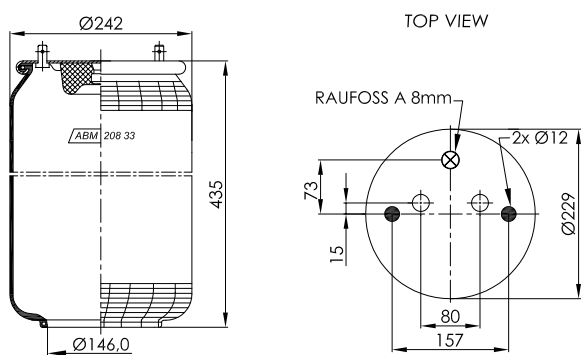

▶ ABM 208 33 A