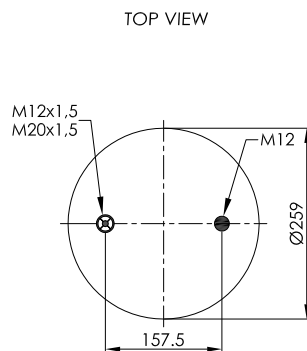

▶ ABM 537 30 F

OE NUMBER
FRUEHAUF
NEWAY
SMB

CROSS REFERENCE
GOODYEAR 1R11-753
VIBRACOUSTIC V 1 DK 20 A-1 NP

MAX. TORQUE
M 12x1,5 - 20 Nm
M 20x1,5 - 40 Nm
M 12 - 40 Nm
M 12 - 60 Nm