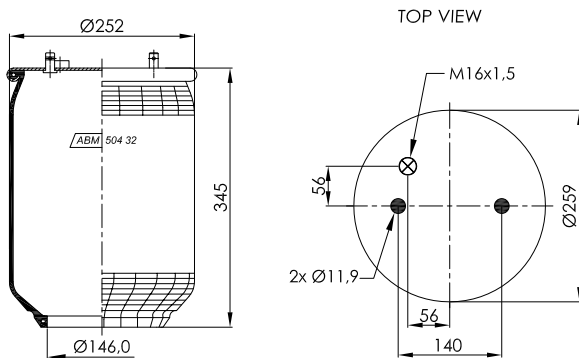

OE NUMBER
SCANIA

MAX. TORQUE
M 16x1,5 - 20 Nm