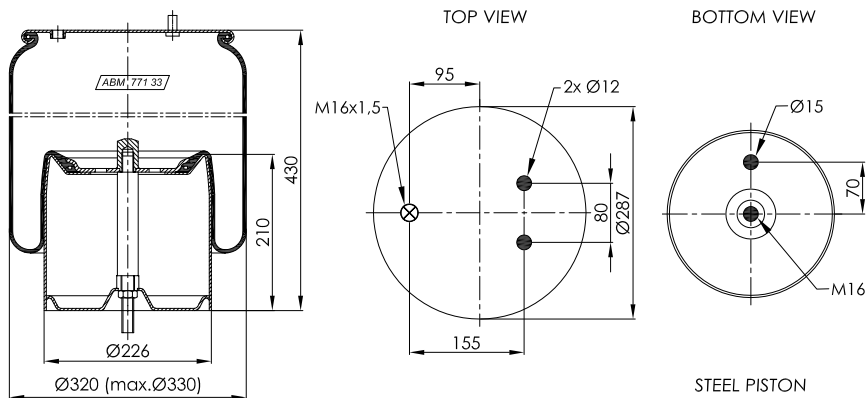

▶ ABM 771 33 N 55

OE NUMBER
SCANIA 1903608; 1944314

CROSS REFERENCE
CONTITECH 6700 N P02
GOODYEAR 1R14-869
FIRESTONE ORDER NO W01 M58 8535

MAX. TORQUE
M 16x1,5 - 20 Nm
M 16 - 90 Nm