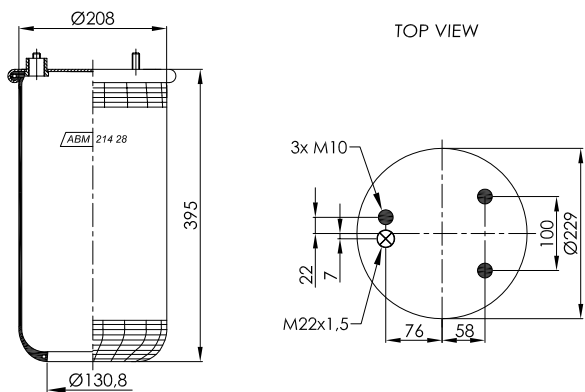

▶ ABM 214 28 C