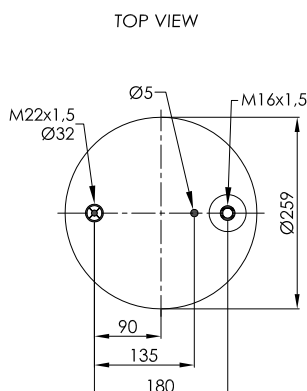

▶ ABM 582 30 N

OE NUMBER
MERCEDES

MAX. TORQUE
M 16x1,5 - 20 Nm