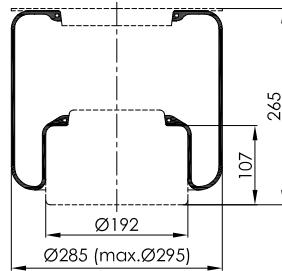

▶ AB 515

OE NUMBER
KAROSA