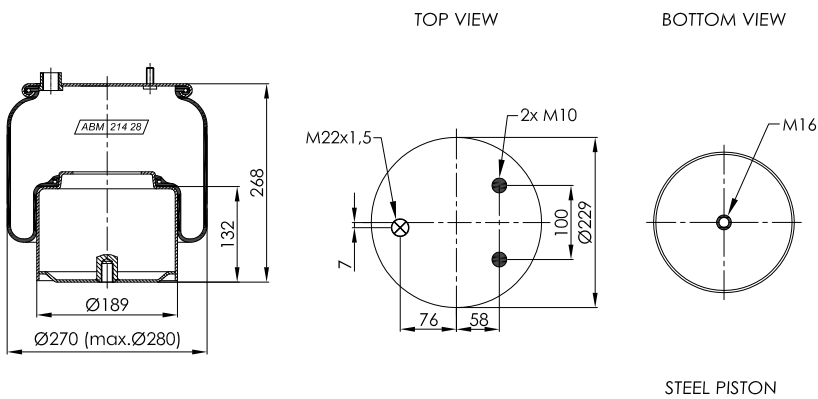

▶ ABM 214 28 D 06

OE NUMBER
DAF / VDL 1794425

CROSS REFERENCE
CONTITECH 887 N P09

MAX. TORQUE
M 22x1,5 - 20 Nm
M 10 - 35 Nm
M 16 - 90 Nm