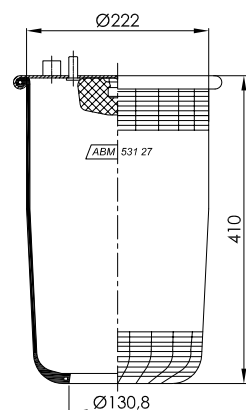

▶ ABM 531 27 A