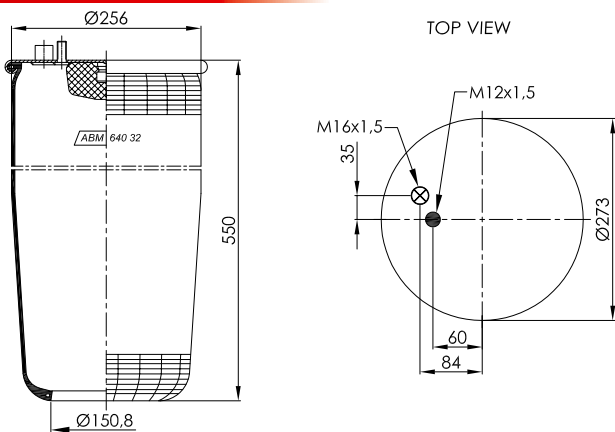

▶ ABM 640 32 A

OE NUMBER
MAN 81.43601.0155

CROSS REFERENCE
CONTITECH 4705 N1 P01
VIBRACOUSTIC V 1 DF 26-1 NP

MAX. TORQUE
M 16x1,5 - 20 Nm
M 12x1,5 - 40 Nm