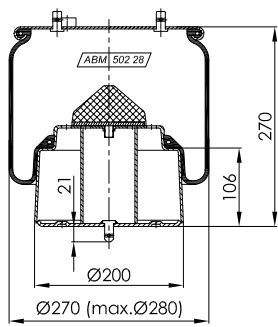

▶ ABM 502 28 B 03

STEEL PISTON

OE NUMBER
SCANIA

MAX. TORQUE
M 16x1,5 - 20 Nm