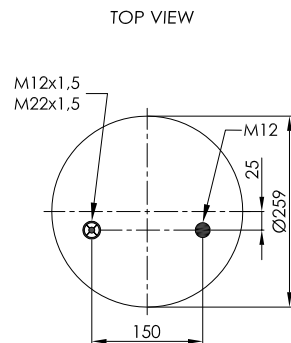

▶ ABM 545 28 M

OE NUMBER
MERCEDES

MAX. TORQUE
M 12x1,5 - 20 Nm
M 22x1,5 - 40 Nm
M 12 - 40 Nm
M 12 - 60 Nm