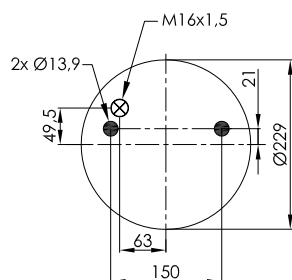

## ▶ ABM 212 26 E

TOP VIEW

**OE NUMBER**

VOLVO

**MAX. TORQUE**

M 16x1,5

- 20 Nm