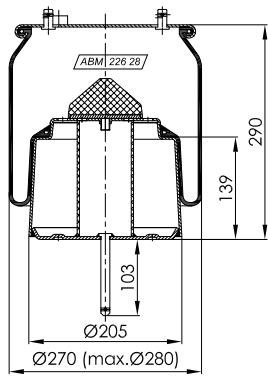

► ABM 226 28 C 01