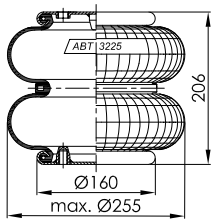

▶ ABT 3225 E 03

TOP VIEW