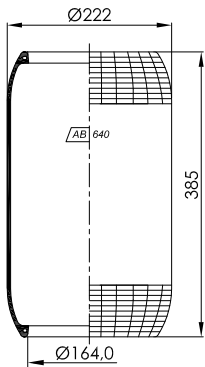

AB series

▶ AB 545

OE NUMBER

DAF / VDL	638148
GIGANT	19 60 43
KEOGEL	
MAN	81.43601.0056; 81.43601.0057; 81.43601.0058; 81.43601.0076; 81.43601.0079; 81.43601.0082; 81.43601.0084; 81.43601.0091; 81.43601.0114; 81.43601.0116
SCHMITZ	750 212
VOLVO	1 134 446

CROSS REFERENCE

CONTITECH	727 N; 728 N
GOODYEAR	8117
FIRESTONE	1R2D 460-360; 1R2D 470-360
FIRESTONE ORDER NO	W01 095 0191; W01 095 0419
PHOENIX	1 F 32 A
CF GOMMA	1SC 360-34
CF GOMMA CODE	92575
VIBRACOUSTIC	V 1 F 32 A

▶ AB 545 L

OE NUMBER

BPW	02.200.24.00.0
DAF /VDL	818225; 1818225
EVO (KASSOHRER-SETRA)	4.731.032.000
FRUEHAUF	
GIGANT	16 62 05; 19 60 36
KOEGEL	4.731.032.000
NEOPLAN	1001 10 100; 1021 00 200
SCHMITZ	750 215
SMB	

CROSS REFERENCE

CONTITECH	719 N
GOODYEAR	8118
FIRESTONE	1R2D 530-360
FIRESTONE ORDER NO	W01 095 0192
PHOENIX	1 F 32 B
VIBRACOUSTIC	V 1 F 32 B

▶ AB 640

OE NUMBER

DENNIS BUS	656 292/8; 656 883/4; 656 883/7
IVECO	6453741
SCANIA	434932
VOLVO	3116983

CROSS REFERENCE

CONTITECH	928 N
GOODYEAR	8042
FIRESTONE	1R1K 380-320
FIRESTONE ORDER NO	W01 095 0228
PHOENIX	2 F 23 A
VIBRACOUSTIC	V 2 E 23 A

▶ AB 640 B

OE NUMBER

IRIS