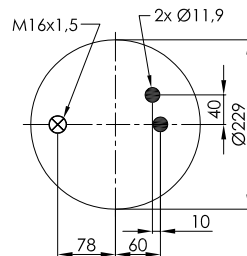

BOTTOM VIEW