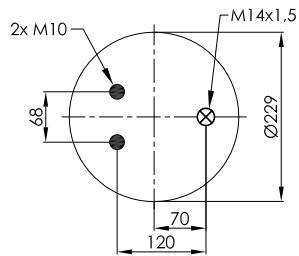

## ▶ ABM 227 28 H

TOP VIEW

**OE NUMBER**  
IVECO

**MAX. TORQUE**   
M 14x1,5 - 20 Nm  
M 10 - 35 Nm  
M 12 - 60 Nm