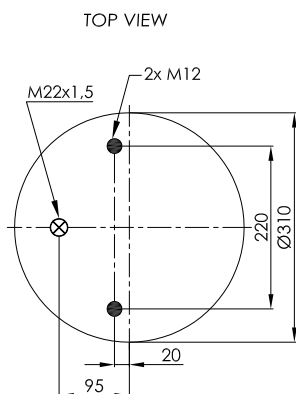

▶ ABM 950 36 B 62

OE NUMBER
GIGANT 166217

CROSS REFERENCE
CONTITECH 725 N P02
GOODYEAR 1R14-747; 1R14-814
FIRESTONE 1T66 F-10.8
FIRESTONE ORDER NO W01 M58 8969
PHOENIX V1 DF 32
VIBRACOUSTIC 1 V1 DF 32-166217

MAX. TORQUE
M 22x1,5 - 20 Nm
M 12 - 40 Nm
M 20 - 130 Nm