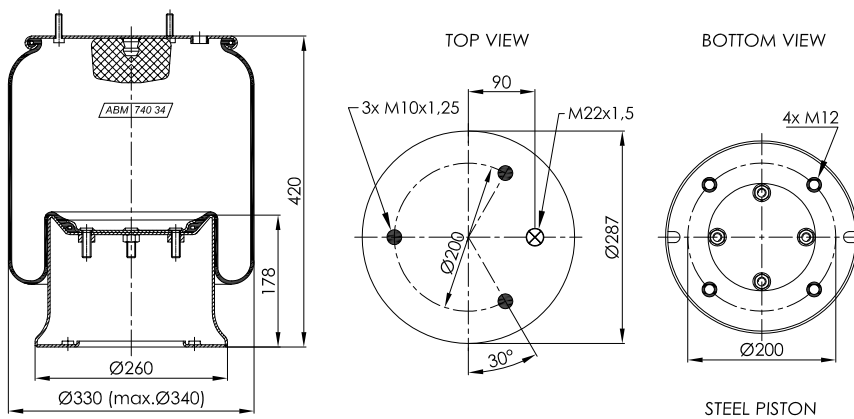

► ABM 740 34 F 45

OE NUMBER
DAF/VDL 1384274
RENAULT 5.000.745.918

CROSS REFERENCE
CONTITECH 811 MB
FIRESTONE 1T19 F-11
FIRESTONE ORDER NO W01 M58 6359
GOODYEAR 1R14-718

MAX. TORQUE
M 22x1,5 - 20 Nm
M 10x1,25 - 30 Nm
M 12 - 60 Nm