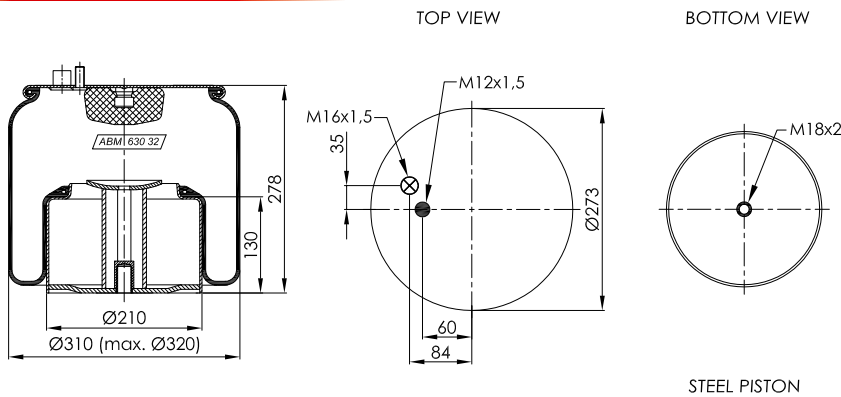

▶ ABM 630 32 A 01

OE NUMBER
MAN 81.43600.6042; 81.43601.0158

CROSS REFERENCE
CONTITECH 4916 N1 P07

MAX. TORQUE
M 16x1,5 - 20 Nm
M 12x1,5 - 40 Nm
M 18x2 - 90 Nm