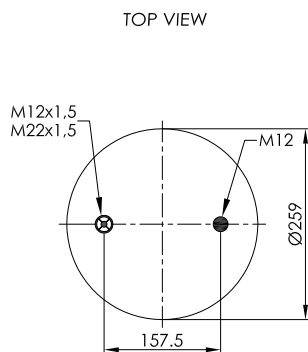

▶ ABM 537 30 H

OE NUMBER
ROR
WEWELER

CROSS REFERENCE
GOODYEAR 1R11-761

MAX. TORQUE
M 12x1,5 - 20 Nm
M 22x1,5 - 40 Nm
M 12 - 40 Nm
M 12 - 60 Nm