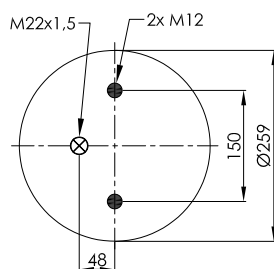

ABM series

▶ ABM 527 31 M

OE NUMBER

VOLVO

20 703 452; 21 513 836; 21 057 939

CROSS REFERENCE

CONTITECH

6620 N P01

GOODYEAR

1R12-826

PHOENIX

1 DF 25 C-1 NP

MAX. TORQUE

M 16x1,5

- 20 Nm

▶ ABM 527 31 M 30

OE NUMBER

VOLVO

70 311 683; 21 097 433; 21 513 833

CROSS REFERENCE

CONTITECH

6620 N P02

GOODYEAR

1R12-825

PHOENIX

1 DF 25 C-1

MAX. TORQUE

M 16x1,5

- 20 Nm

M 10

- 40 Nm

BOTTOM VIEW

▶ ABM 528 32 K

OE NUMBER

WEWELER

MAX. TORQUE

M 16x1,5

- 20 Nm

M 10

- 40 Nm

TOP VIEW

▶ ABM 528 32 K 31

OE NUMBER

WEWELER

US 04335F

CROSS REFERENCE

FIRESTONE

1T17 BL-12

FIRESTONE ORDER NO

W01 968 8174

MAX. TORQUE

M 22x1,5

- 20 Nm

M 12

- 40 Nm

M 12

- 60 Nm

PLASTIC PISTON