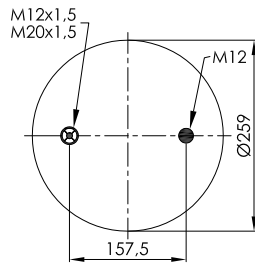

TOP VIEW

BOTTOM VIEW