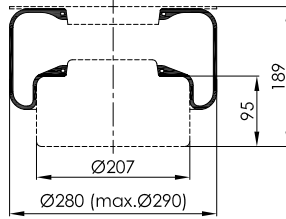

▶ AB 448 SL

OE NUMBER
IVECO 4843220; 577443

CROSS REFERENCE
CF GOMMA 1S 285-20
CF GOMMA CODE 96534