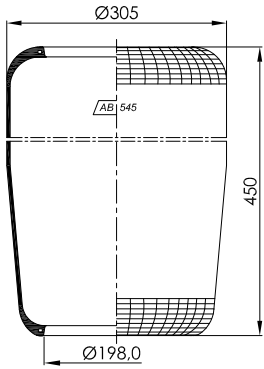

AB series

▶ AB 545