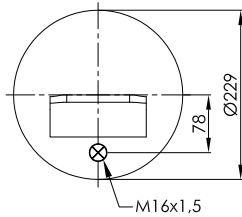

BOTTOM VIEW