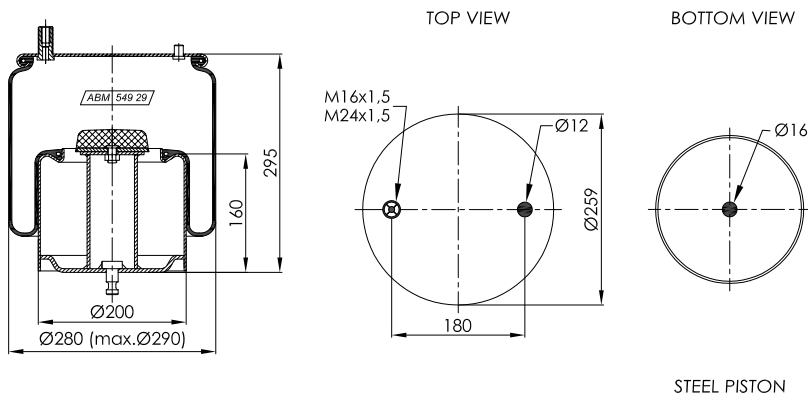

▶ ABM 549 29 P 50

OE NUMBER
RENAULT 5 010.557.622; 5 010.630.457; 7.421.978.484
VOLVO 21 978 490; 20 735 220

CROSS REFERENCE
CONTITECH 4919 N P01

MAX. TORQUE
M 16x1,5 - 20 Nm
M 24x1,5 - 40 Nm