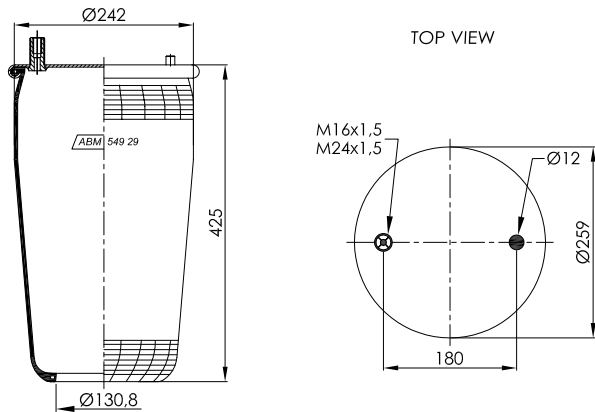

ABM series

▶ ABM 549 29 P