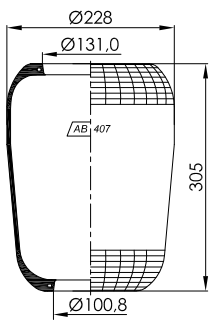

▶ AB 407

OE NUMBER

MENARINI 252933
RENAULT V.I. 5.000.786.641; 5.000.805.998; 5.810.111.355

CROSS REFERENCE

CF GOMMA 1S 240-30 BB
CF GOMMA CODE 97326