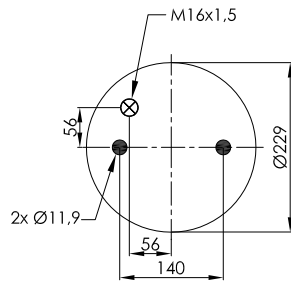

TOP VIEW

BOTTOM VIEW