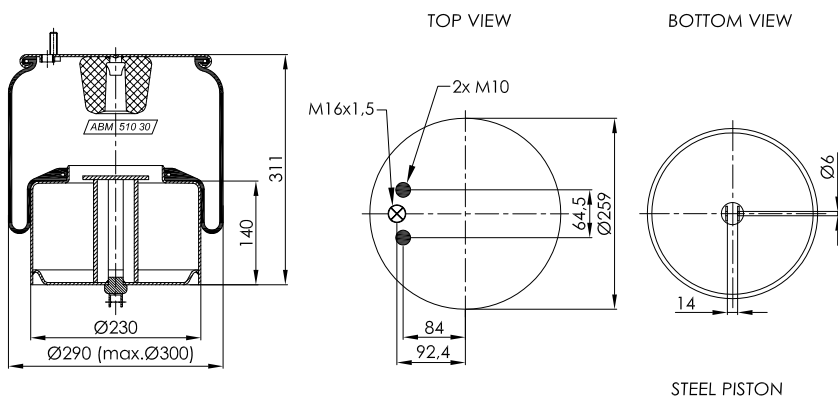

► ABM 510 30 D 13

OE NUMBER
VOLVO 1 076 075; 1 076 076; 20 554 756

CROSS REFERENCE
CONTITECH 4420 N P01
FIRESTONE 1T17 BR-8
FIRESTONE ORDER NO W01 M58 9707
CF GOMMA 1TS 300-28
CF GOMMA CODE 207774

MAX. TORQUE
M 16x1,5 - 20 Nm
M 10 - 35 Nm

STEEL PISTON