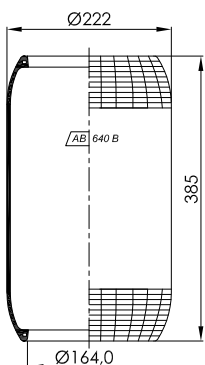

AB series

▶ AB 545

OE NUMBER

DAF / VDL	638148
GIGANT	19 60 43
KEOGEL	
MAN	81.43601.0056; 81.43601.0057; 81.43601.0058; 81.43601.0076; 81.43601.0079; 81.43601.0082; 81.43601.0084; 81.43601.0091; 81.43601.0114; 81.43601.0116
SCHMITZ	750 212
VOLVO	1 134 446

CROSS REFERENCE

CONTITECH	727 N; 728 N
GOODYEAR	8117
FIRESTONE	1R2D 460-360; 1R2D 470-360
FIRESTONE ORDER NO	W01 095 0191; W01 095 0419
PHOENIX	1 F 32 A
CF GOMMA	1SC 360-34
CF GOMMA CODE	92575
VIBRACOUSTIC	V 1 F 32 A

▶ AB 545 L

OE NUMBER

BPW	02.200.24.00.0
DAF /VDL	818225; 1818225
EVO (KASSOHRER-SETRA)	4.731.032.000
FRUEHAUF	
GIGANT	16 62 05; 19 60 36
KOEGEL	4.731.032.000
NEOPLAN	1001 10 100; 1021 00 200
SCHMITZ	750 215
SMB	

CROSS REFERENCE

CONTITECH	719 N
GOODYEAR	8118
FIRESTONE	1R2D 530-360
FIRESTONE ORDER NO	W01 095 0192
PHOENIX	1 F 32 B
VIBRACOUSTIC	V 1 F 32 B

▶ AB 640

OE NUMBER

DENNIS BUS	656 292/8; 656 883/4; 656 883/7
IVECO	6453741
SCANIA	434932
VOLVO	3116983

CROSS REFERENCE

CONTITECH	928 N
GOODYEAR	8042
FIRESTONE	1R1K 380-320
FIRESTONE ORDER NO	W01 095 0228
PHOENIX	2 F 23 A
VIBRACOUSTIC	V 2 E 23 A

▶ AB 640 B

OE NUMBER

IRIS