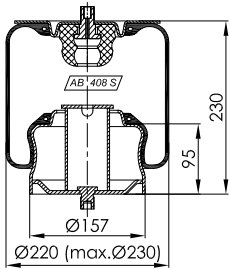

▶ ABK 408 S D 04