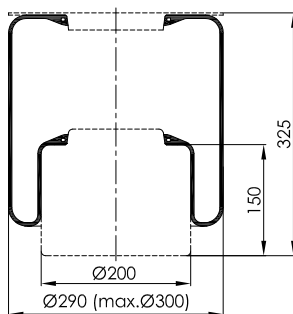

▶ AB 455 A

OE NUMBER

BPW Q2.200.24.10.0
DENNIS BUS 650 292/8; 650 883/4; 650 883/7
MAN 81.43601.0033; 81.43601.0036; 81.43601.0037
MERCEDES A 387 328 01 01; A 655 327 00 01
NEOPLAN 1001 12 300
VOLVO 1 590 136; 1 629 193

CROSS REFERENCE

CONTITECH 720 N; 1720 N
GOODYEAR 9008; 9068
FIRESTONE 1R2A 460-295
FIRESTONE ORDER NO W01 095 0195
PHOENIX 1 F 21
CF GOMMA 1SC 290-30
CF GOMMA CODE 88802
VIBRACOUSTIC V 1 F 21