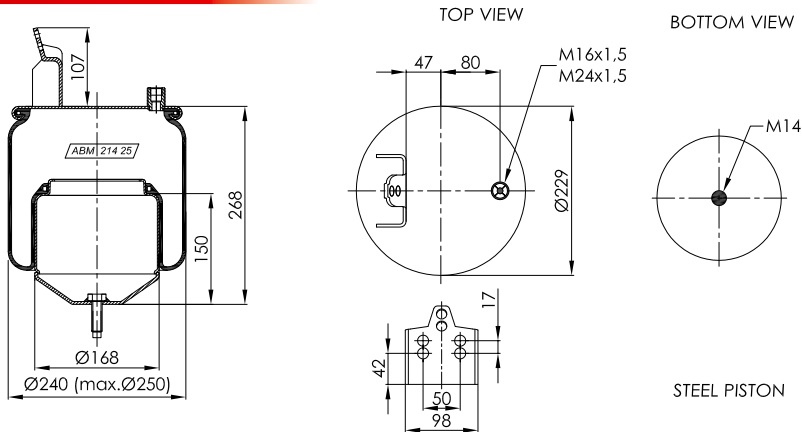

▶ ABM 214 25 A 01