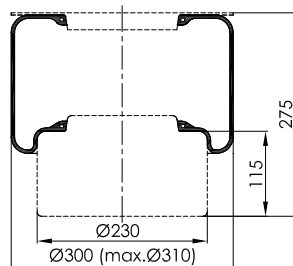

► AB 888

OE NUMBER
BUSSING 546905134; 831120144
EVO (KASSBOHRER-SETRA) 4.731.012.000; 4.731.031.000; 4.731.042.000;
4.771.427.000; 4.771.440.000
IRIS 5.001.829.866
IVECO 41822247
MAN 90.83112.0144
NEOPLAN 1001 12 250; 1001 00 1
VAN HOOL 624319-670; 624319-690
VOLVO 1 137 888

CROSS REFERENCE
CONTITECH 661 N
GOODYEAR 8018
FIRESTONE 1R1C 390-310
FIRESTONE ORDER NO W01 095 0021
PHOENIX 1 E 25
VIBRACOUSTIC V 1 E 25 (-2)