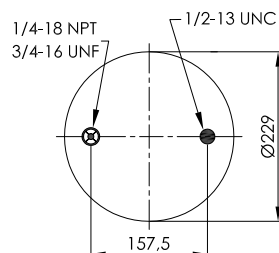

ABM series

▶ ABM 222 32 B 08

OE NUMBER	
HENDRICKSON	B 2066
NEWAY	905 570 27; 905 570 33
ROR	21208939
WEWELER	US 09361F; US 97306

CROSS REFERENCE	
CONTITECH	4159 N P14
GOODYEAR	1R12-092
FIRESTONE	1T15 M-6
FIRESTONE ORDER NO	W01 358 9082
PHOENIX	1 DK 23 K-9082
VIBRACOUSTIC	V 1 DK 23 K-9082

MAX. TORQUE	
1/4"	- 15 lb/ft
3/4"	- 30 lb/ft
1/2"	- 30 lb/ft
1/2"	- 15 lb/ft

▶ ABM 222 32 C

OE NUMBER	
BERTOJA	
CARDI	

MAX. TORQUE	
M 22x1,5	- 20 Nm
M 10x1,25	- 30 Nm

▶ ABM 222 32 C 10

BOTTOM VIEW

OE NUMBER	
BERTOJA	45402004
CARDI	58051400
ZORZI	1006550

CROSS REFERENCE	
CF GOMMA	1T 323-33
CF GOMMA CODE	96873

MAX. TORQUE	
M 22x1,5	- 20 Nm
M 10x1,25	- 30 Nm
M 16x1,5	- 70 Nm

▶ ABM 222 32 D

TOP VIEW

OE NUMBER	
HENDRICKSON	

MAX. TORQUE	
1/4"	- 15 lb/ft
3/4"	- 30 lb/ft
1/2"	- 30 lb/ft