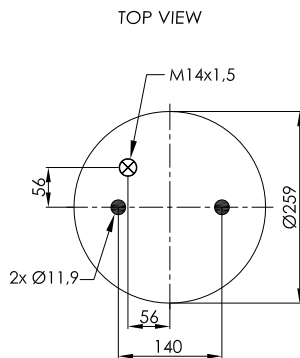

▶ ABM 502 28 A

OE NUMBER

SCANIA

MAX. TORQUE

M 14x1,5

- 20 Nm