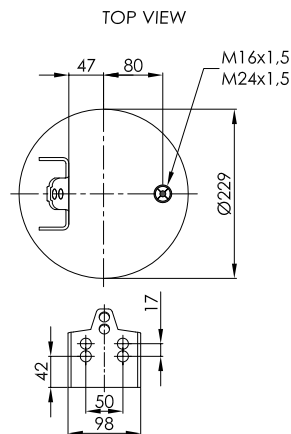

▶ ABM 220 29 A

OE NUMBER

VOLVO

MAX. TORQUE

M 16x1,5	- 20 Nm
M 24x1,5	- 40 Nm