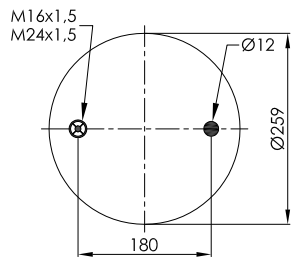

TOP VIEW

BOTTOM VIEW

OE NUMBER
RENAULT

CROSS REFERENCE
CONTITECH 4929 N P01

MAX. TORQUE
M 16x1,5 - 20 Nm
M 24x1,5 - 40 Nm

STEEL PISTON