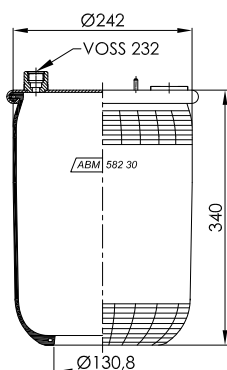

▶ ABM 582 30 N

OE NUMBER
MERCEDES

MAX. TORQUE
M 16x1,5 - 20 Nm