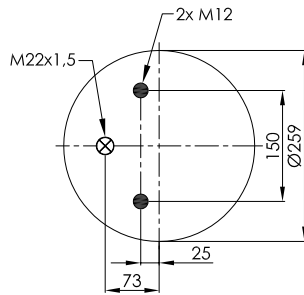

TOP VIEW

OE NUMBER
WEWELER

MAX. TORQUE
M 22x1,5 - 20 Nm
M 12 - 40 Nm
M 12 - 60 Nm