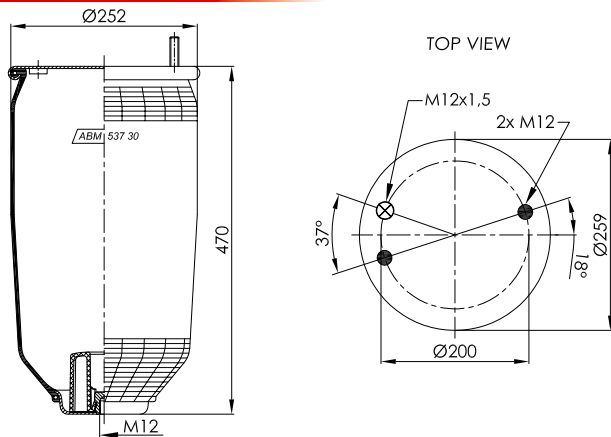

▶ ABM 537 30 L