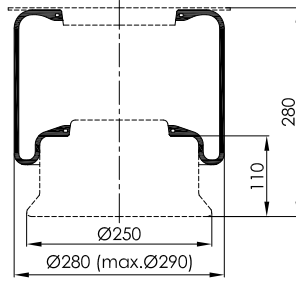

▶ AB 528 4W

OE NUMBER
VOLVO 3 027 272

CROSS REFERENCE
CONTITECH RZ 415-28