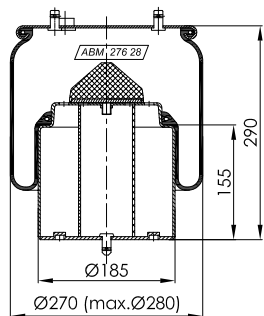

▶ ABM 276 28 C 08