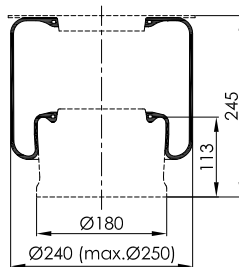

▶ AB 314 S

OE NUMBER

ISUZU