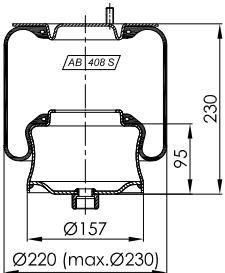

▶ ABK 408 S E 05