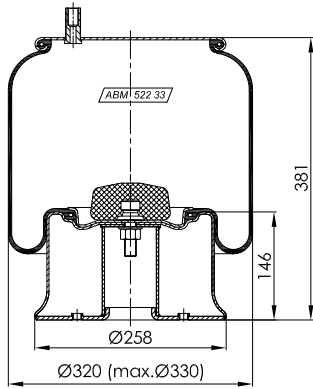

ABM series

▶ ABM 522 33 B 02