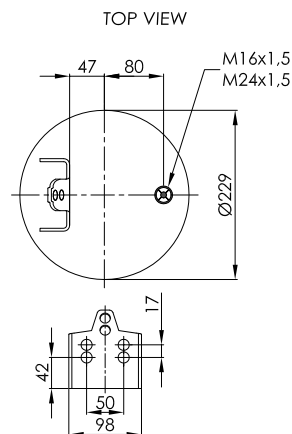

▶ ABM 212 25 A 05

STEEL PISTON

OE NUMBER
VOLVO 20 582 213

CROSS REFERENCE
CONTITECH 6600 N P02

MAX. TORQUE
M 16x1,5 - 20 Nm
M 24x1,5 - 40 Nm
M 14 - 80 Nm