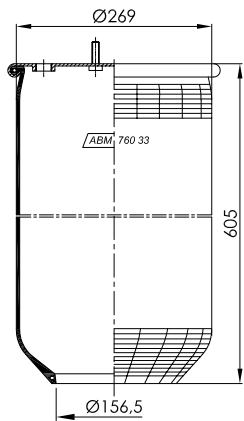

▶ ABM 760 33 C

OE NUMBER
SAF

MAX. TORQUE
M 22x1,5 - 20 Nm
M 12 - 40 Nm