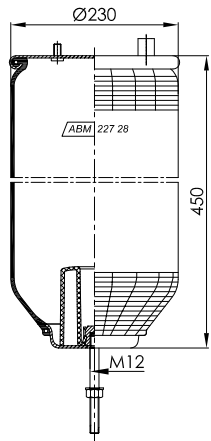

▶ ABM 227 28 H

TOP VIEW