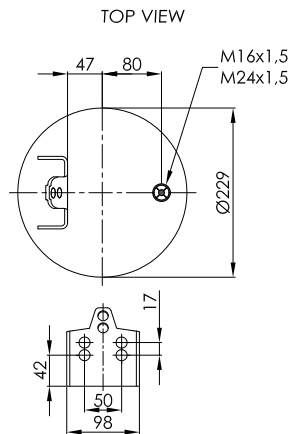

▶ ABM 220 29 A 04

BOTTOM VIEW

STEEL PISTON

OE NUMBER

VOLVO

3 171 692; 20 427 800; 20 427 803; 20 456 150;
20 531 984; 20 582 206

CROSS REFERENCE

CONTITECH	6605 N P01
GOODYEAR	1R11-805
FIRESTONE	1T15LNR-6.0
FIRESTONE ORDER NO	W01 M58 8472
PHOENIX	1 DF 20 D-1
VIBRACOUSTIC	V 1 DF 20 B-1

MAX. TORQUE

M 16x1,5	- 20 Nm
M 24x1,5	- 40 Nm
M 14	- 80 Nm

FITTING KIT

NFK 023