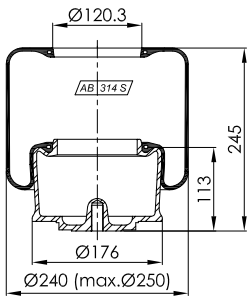

▶ ABK 314 S O 01