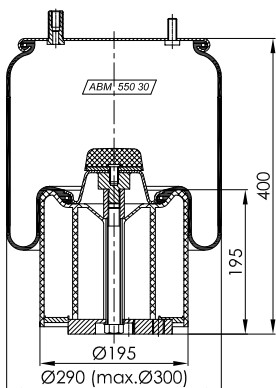

▶ ABM 550 30 F 25

PLASTIC PISTON

OE NUMBER

BPW

MAX. TORQUE

M 12x1,5	- 20 Nm
M 20x1,5	- 40 Nm
M 12	- 40 Nm
M 16	- 60 Nm