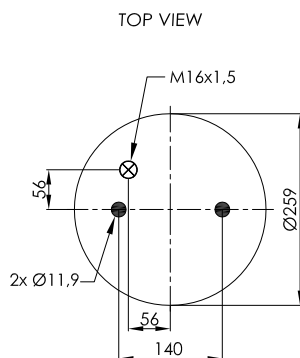

▶ ABM 502 28 B

OE NUMBER

SCANIA

MAX. TORQUE

M 16x1,5

- 20 Nm