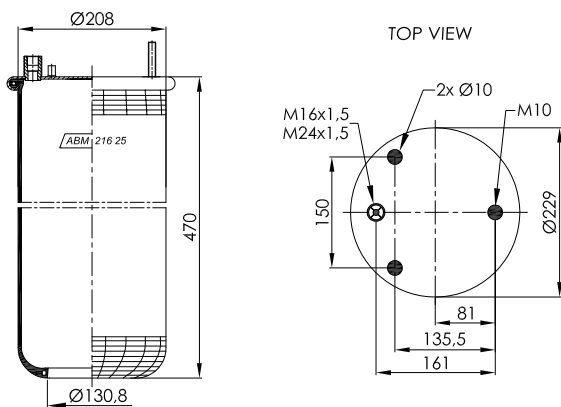

▶ ABM 216 25 B

OE NUMBER
VOLVO

MAX. TORQUE
M 16x1,5 - 20 Nm
M 24x1,5 - 40 Nm
M 10 - 35 Nm