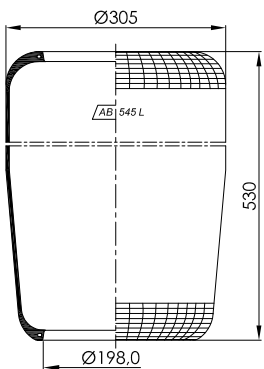

AB series

▶ AB 545

OE NUMBER

DAF / VDL	638148
GIGANT	19 60 43
KEOGEL	
MAN	81.43601.0056; 81.43601.0057; 81.43601.0058; 81.43601.0076; 81.43601.0079; 81.43601.0082; 81.43601.0084; 81.43601.0091; 81.43601.0114; 81.43601.0116
SCHMITZ	750 212
VOLVO	1 134 446

CROSS REFERENCE

CONTITECH	727 N; 728 N
GOODYEAR	8117
FIRESTONE	1R2D 460-360; 1R2D 470-360
FIRESTONE ORDER NO	W01 095 0191; W01 095 0419
PHOENIX	1 F 32 A
CF GOMMA	1SC 360-34
CF GOMMA CODE	92575
VIBRACOUSTIC	V 1 F 32 A

▶ AB 545 L

OE NUMBER

BPW	02.200.24.00.0
DAF /VDL	818225; 1818225
EVO (KASSOHRER-SETRA)	4.731.032.000
FRUEHAUF	
GIGANT	16 62 05; 19 60 36
KOEGEL	4.731.032.000
NEOPLAN	1001 10 100; 1021 00 200
SCHMITZ	750 215
SMB	

CROSS REFERENCE

CONTITECH	719 N
GOODYEAR	8118
FIRESTONE	1R2D 530-360
FIRESTONE ORDER NO	W01 095 0192
PHOENIX	1 F 32 B
VIBRACOUSTIC	V 1 F 32 B

▶ AB 640

OE NUMBER

DENNIS BUS	656 292/8; 656 883/4; 656 883/7
IVECO	6453741
SCANIA	434932
VOLVO	3116983

CROSS REFERENCE

CONTITECH	928 N
GOODYEAR	8042
FIRESTONE	1R1K 380-320
FIRESTONE ORDER NO	W01 095 0228
PHOENIX	2 F 23 A
VIBRACOUSTIC	V 2 E 23 A

▶ AB 640 B

OE NUMBER

IRIS