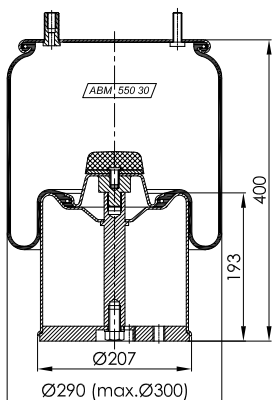

▶ ABM 550 30 E 06

STEEL PISTON

OE NUMBER

BPW

MAX. TORQUE

M 18x1,5 - 40 Nm
M 12 - 40 Nm
M 16 - 90 Nm