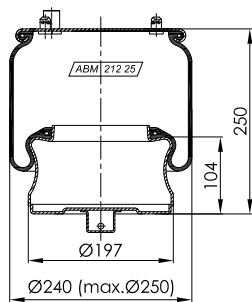

▶ ABM 212 25 E 08