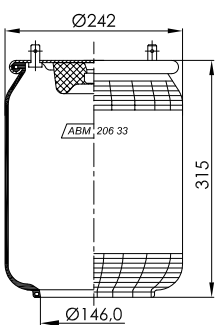

▶ ABM 206 33 A