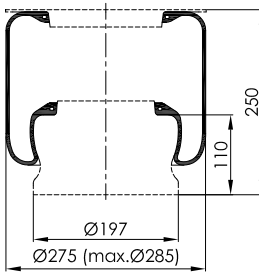

▶ AB 527

OE NUMBER

VOLVO 70 377 054

CROSS REFERENCE

CONTITECH 6611 N