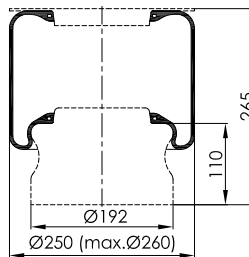

▶ AB 414

OE NUMBER
EVO (DC) A 000 328 00 01
RENAULT V.I. 5.000.288.982

CROSS REFERENCE
CONTITECH 921 N
GOODYEAR 8043
FIRESTONE 1R1A 415-260
FIRESTONE ORDER NO W01 095 0226
PHOENIX 1 E 17
VIBRACOUSTIC V 1 E 17