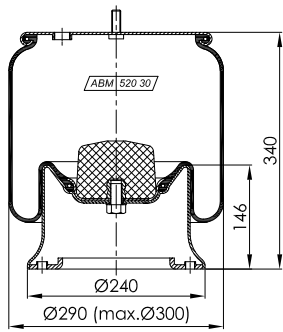

ABM series

▶ ABM 520 30 B 01