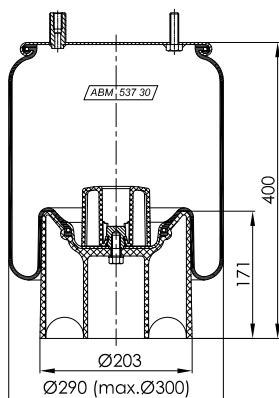

▶ ABM 537 30 H 16

PLASTIC PISTON

OE NUMBER
ROR 2122 2442
WEWELER US 07074

CROSS REFERENCE
CONTITECH 4157 N P09
FIRESTONE 1T15 MPW-7
FIRESTONE ORDER NO W01 M58 7074
GOODYEAR 1R11-106
PHOENIX 1 DK 21 A-31
VIBRACOUSTIC V 1 DK 21 A-31

MAX. TORQUE
M 12x1,5 - 20 Nm
M 22x1,5 - 40 Nm
M 12 - 40 Nm
M 12 - 40 Nm

FITTING KIT
NFK 003