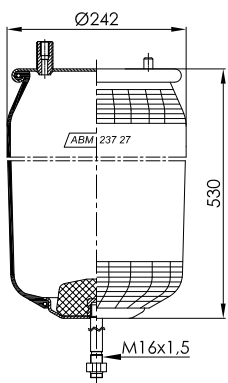

▶ ABM 237 27 F

TOP VIEW