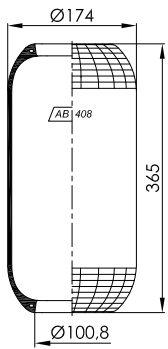

▶ AB 408

OE NUMBER
IVECO 500301776

CROSS REFERENCE
CF GOMMA 1S 215-23
CF GOMMA CODE 202189