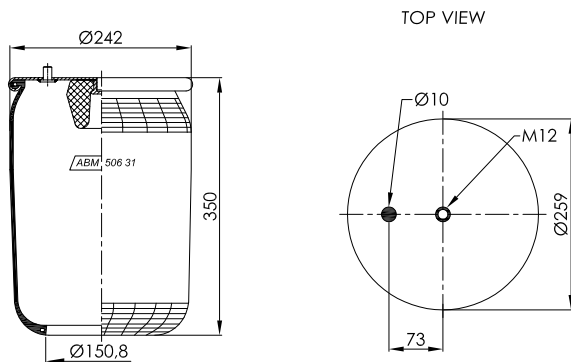

▶ ABM 506 31 E

OE NUMBER
SOLARIS

MAX. TORQUE
M 12 - 60 Nm