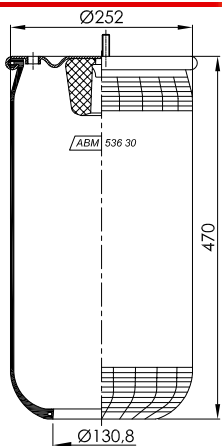

▶ ABM 536 30 K

OE NUMBER
VOLVO 1 079 718

CROSS REFERENCE
CONTITECH 4718 N P02

MAX. TORQUE
M 16x1,5 - 20 Nm
M 10 - 35 Nm