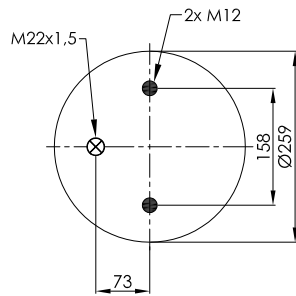

ABM series

▶ ABM 520 30 B 01

TOP VIEW

OE NUMBER

SAF 2.229.0007.00

CROSS REFERENCE

CF GOMMA 1T 300-33
CF GOMMA CODE 97722
GOODYEAR 1R11-706
PHOENIX 1 DK 22 E-5
VIBRACOUSTIC V 1 DK 22 E-5

MAX. TORQUE

M 22x1,5 - 20 Nm
M 12 - 40 Nm
M 12 - 60 Nm

FITTING KIT

NFK 012

▶ ABM 520 30 B 02

OE NUMBER

SAF

MAX. TORQUE

M22x1,5 - 20 Nm
M 12 - 40 Nm
M 12 - 40 Nm

▶ ABM 520 30 F

OE NUMBER

SAF

MAX. TORQUE

M 12x1,5 - 20 Nm
M 20x1,5 - 40 Nm
M 12 - 40 Nm
M 16 - 60 Nm

▶ ABM 520 30 F 00

OE NUMBER

SAF 3.229.0040.00

CROSS REFERENCE

CF GOMMA 1T 300-37
CF GOMMA CODE 207717

MAX. TORQUE

M 12x1,5 - 20 Nm
M 20x1,5 - 40 Nm
M 12 - 40 Nm