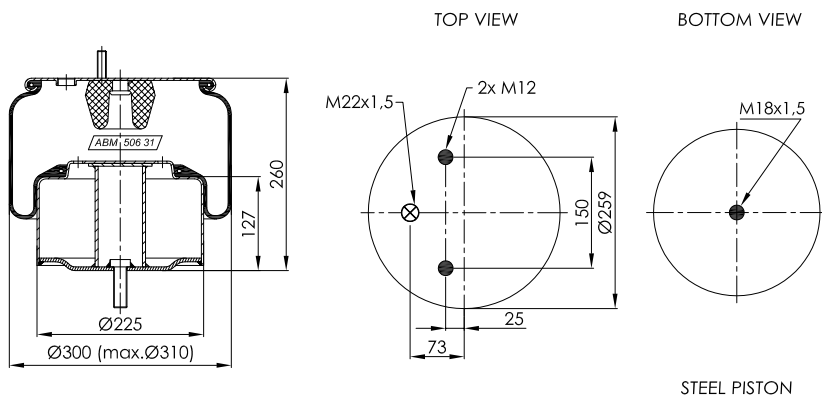

▶ ABM 506 31 D 05

OE NUMBER
SOLARIS 1001.101.044; 1001.101.047; 1001.101.060

CROSS REFERENCE
VIBRACOUSTIC V 1 DF 25 A-7; V 1 DF 25 A-20

MAX. TORQUE
M 22x1,5 - 20 Nm
M 12 - 40 Nm
M 18x1,5 - 90 Nm

FITTING KIT
NFK 025

STEEL PISTON