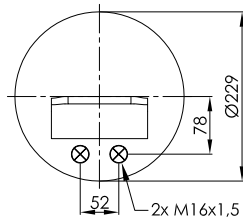

BOTTOM VIEW