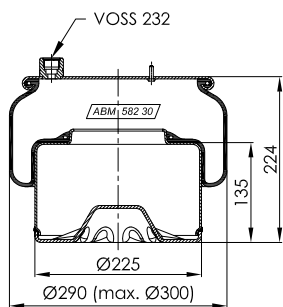

▶ ABM 582 30 R 37

TOP VIEW