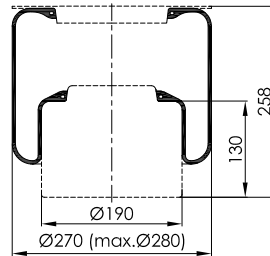

▶ AB 444 L

OE NUMBER

IVECO 8188539; 500301452
RENAULT 5.010.294.385

CROSS REFERENCE

CF GOMMA 1S 270-25 C
CF GOMMA CODE 97608