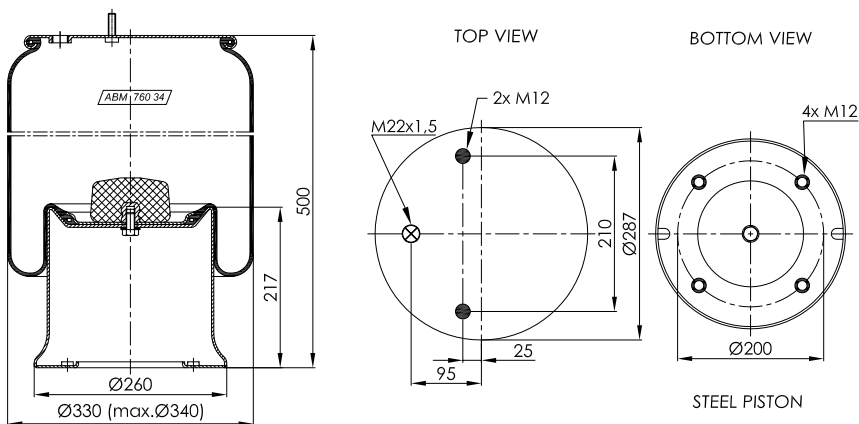

▶ ABM 760 34 C 47

OE NUMBER
SAF 3.229.0030.00
WEWELER US 073856ST2

CROSS REFERENCE
CONTITECH 912 N P01
GOODYEAR 1R14-728
PHOENIX 1 D 28 D-10
VIBRACOUSTIC V 1 D 28 D-10

MAX. TORQUE
M 22x1,5 - 20 Nm
M 12 - 40 Nm

FITTING KIT
NFK 012

▶ ABM 771 33 K