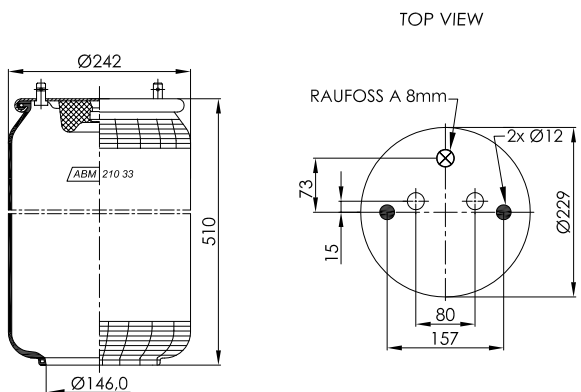

▶ ABM 210 33 A