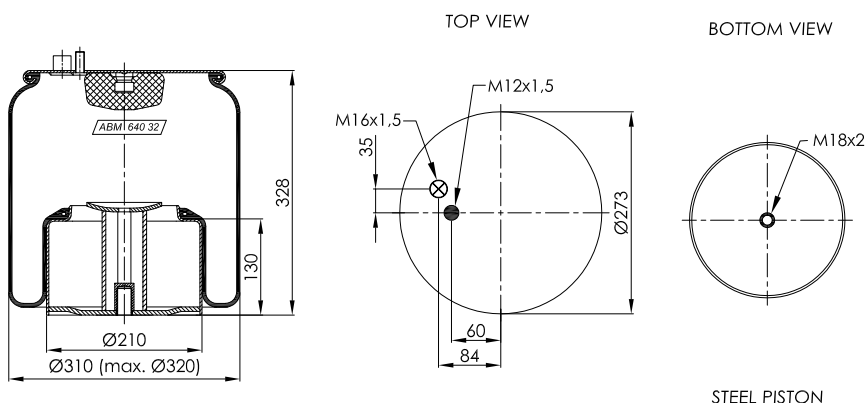

▶ ABM 640 32 A 01

OE NUMBER
MAN 81.43600.6039

CROSS REFERENCE
CONTITECH 4705 N1 P03
VIBRACOUSTIC V 1 DF 26-1

MAX. TORQUE
M 16x1,5 - 20 Nm
M 12x1,5 - 40 Nm
M 18x2 - 90 Nm