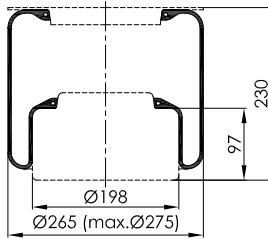

▶ AB 526 L

OE NUMBER

RENAULT V.I.

CROSS REFERENCE

CONTITECH 1234 N1