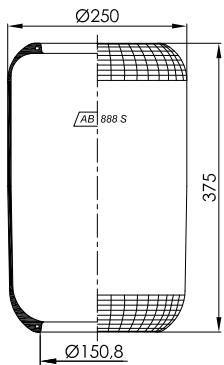

► AB 888 S

OE NUMBER
IRIS 503.130.261

CROSS REFERENCE
CONTITECH 1416 N
PHOENIX 1 E 25 A