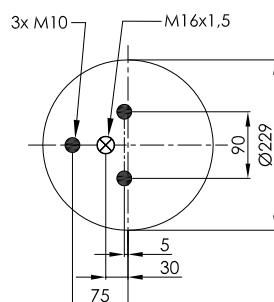

TOP VIEW

BOTTOM VIEW