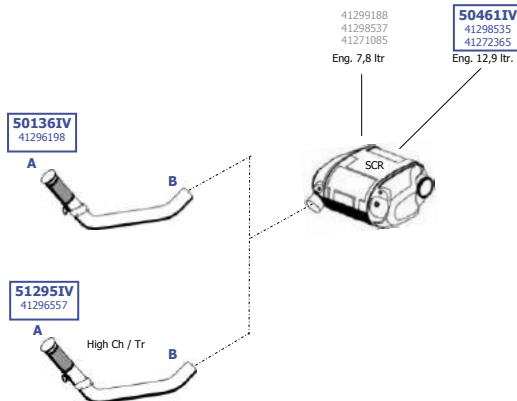

Suitable to:
IVECO

**Eurotrakker
Cursor**

EURO 3

01/2001 - 11/2004

WB 4200 410E38/44
WB 4250 340E38/44 410E38/44
/48
WB 4700 340E38/44 410E38/44
WB 5020 340E38/44 410E38/44
WB 5820 410E38/44

Eng. F3BE0681
6 cyl. 12,9 ltr.
279 KW / 380 HP
324 KW / 440 HP
354 KW / 480 HP

LHD

IV-1120107

50469IV
41214000

Suitable to:
IVECO

Trakker

EURO 4/5

10/2004 -

4X2 4X4 6X4 6X6

190 T31/33/36/38/41/45
260 T33/36/41/45/50
380 T41/45/50
400 T50

Eng. F2BE3681
7,8 ltr 6 cyl.
228 KW / 310 HP
243 KW / 330 HP
265 KW / 360 HP

Eng. F3BE3681
12,9 ltr 6 cyl.
280 KW / 380 HP
302 KW / 410 HP
332 KW / 450 HP
368 KW / 500 HP

LHD / RHD

IV-3120108