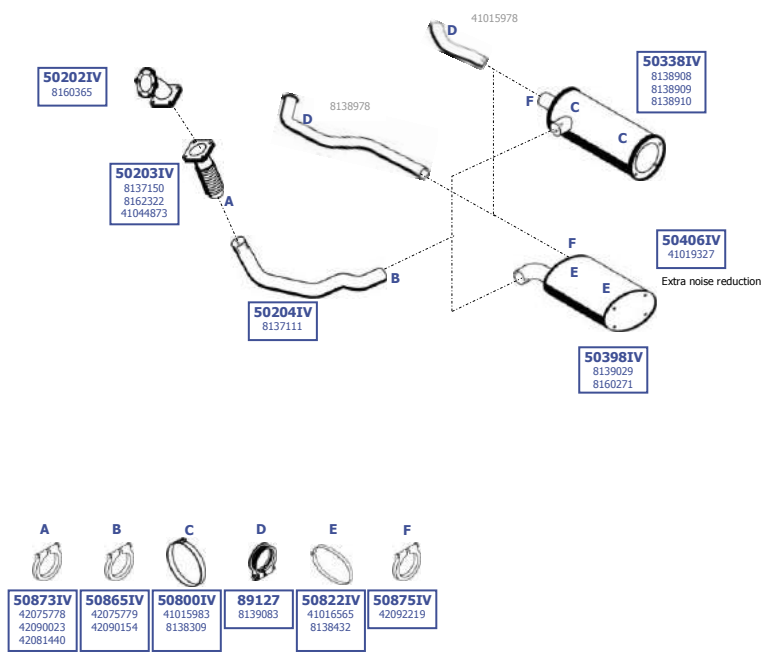

4X2 6X2 6X4

400 E34 MP/E38

440 E34

Eng. 8460  
9,5 ltr.  
254 KW / 345 HP

276 KW / 375 HP

**RHD**

**IV-2120042**

Suitable to:  
**IVECO**