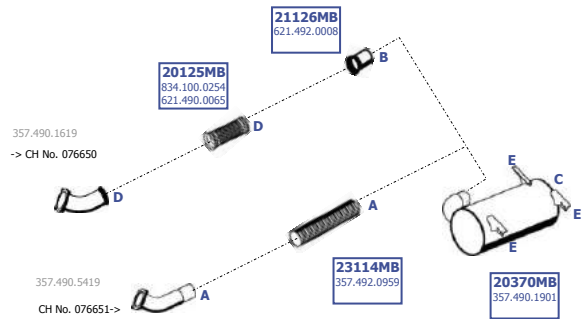

Suitable to:
MERCEDES

Baumuster
357.004
357.005
357.010
357.011

MB-1130387

O 405ST

EURO 1

1989 – 2001

4X2
Stadtomnibus

WB 5875

Eng. OM447 HA/HLA
6 cyl. 12,0 ltr.
177 KW / 240 HP
184 KW / 250 HP
206 KW / 280 HP
220 KW / 300 HP

LHD

A	B	C	D	E
13301 357.492.1240	20916MB 625.492.0040	12794 071.555.094, 502	20849MB 621.997.0090	20839MB 000.492.0082 305.492.0182 357.492.0182

Suitable to:
MERCEDES

Baumuster
357.000
357.001
357.002

MB-1130388

O 405ST

EURO 1

1989 – 2001

4X2
Stadtomnibus

WB 5875

Eng. OM447 H/HA/HLA
6 cyl. 12,0 ltr.
150 KW / 204 HP
157 KW / 213 HP
177 KW / 240 HP
206 KW / 280 HP

-> CH No 076650

LHD