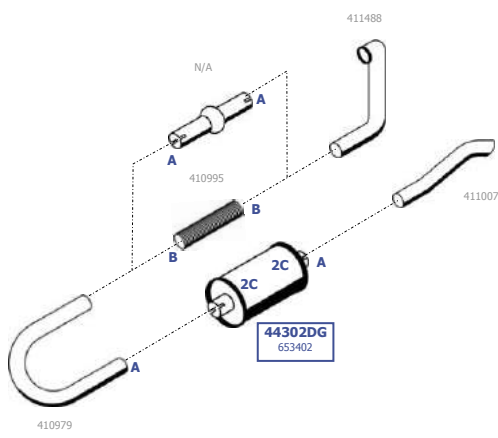

Suitable to:
DENNIS

DART

EURO 3

2000 - 2005

4X2

Eng. CUMMINS 6BT
5,6 ltr. 6 cyl.
118 KW / 160 HP

RHD

DE-2130003

A	B	C
86079	13277	65901DE 656806 651183

Suitable to:
DENNIS

JAVELIN

EURO 1

1993 - 1995

4X2

Eng. CUMMINS 6CTA
8,3 ltr. 6 cyl.
177 KW / 240 HP

RHD

DE-2130004