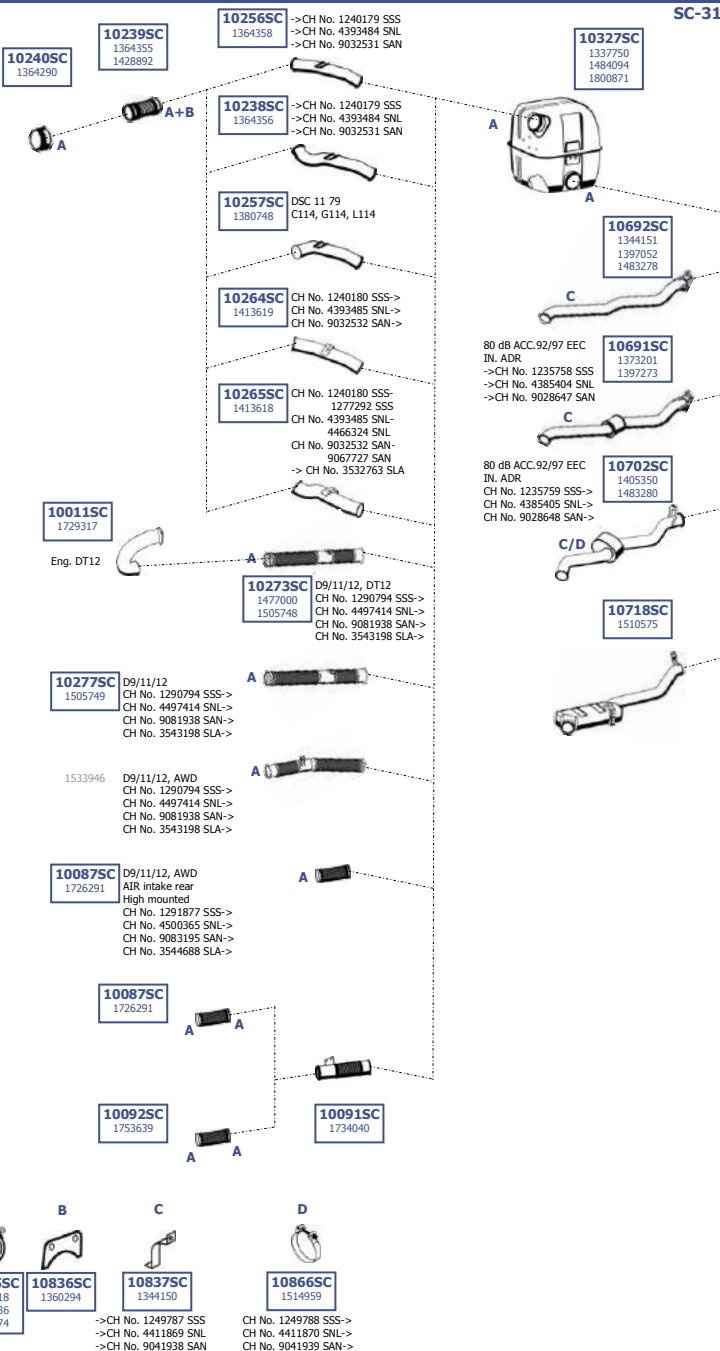

Suitable to:

SCANIA

4 SERIES

EURO 2/3

1995 - 2004

C/D/G/L94
C/G/L114
C/G/L124
C/G/L144

Eng. DC 9/ DSC 9
6 cyl. 9,0 ltr.
162 KW / 220 HP
169 KW / 230 HP
191 KW / 260 HP
220 KW / 300 HP
228 KW / 310 HP

Eng. DC 11
6 cyl. 10,6 ltr.
250 KW / 340 HP
280 KW / 380 HP

Eng. DC/DSC/DT 12
6 cyl. 11,7 ltr.
265 KW / 360 HP
294 KW / 400 HP
309 KW / 420 HP
324 KW / 440 HP
345 KW / 470 HP

Eng. DSC 14
V8 cyl. 14,1 ltr.
313 KW / 460 HP
391 KW / 530 HP

**Wylot z boku /
Left side outlet**

LHD / RHD

SC-3120026