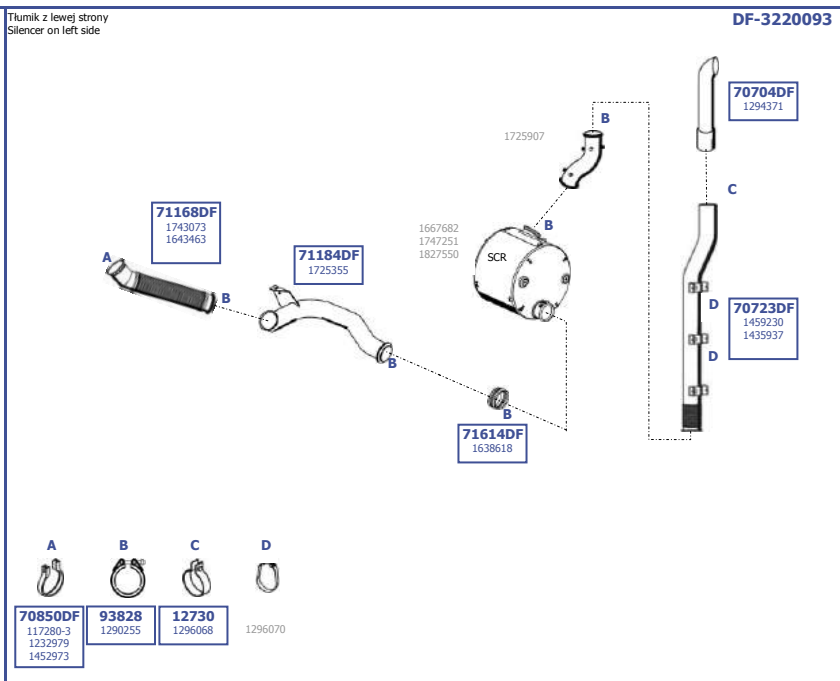

Suitable to:  
**DAF**

**CF 85**

EURO 4 / 5

10/2005 -

6X2/4

FAG 85.360  
FAG 85.410

Eng. MX 265 / 300  
12,9 ltr. 6 cyl.  
265 KW / 360 HP  
300 KW / 408 HP

**LHD / RHD**