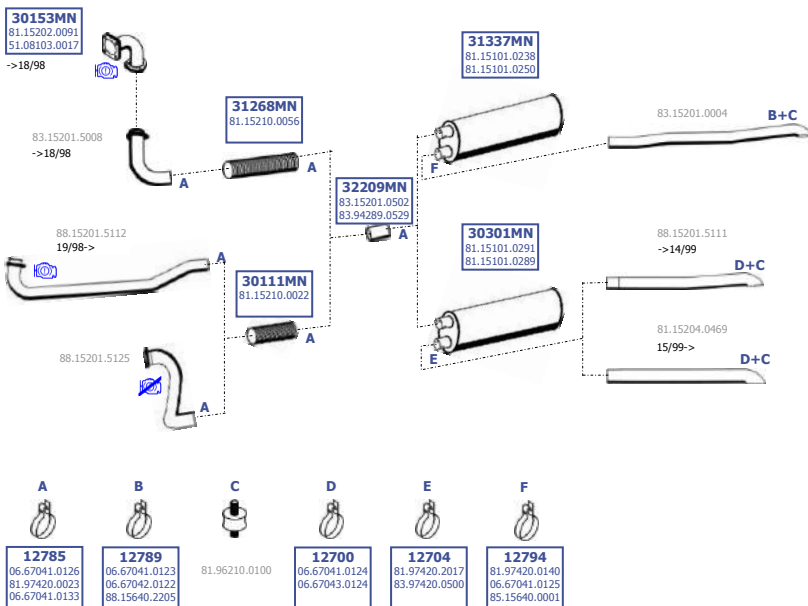

Suitable to:
MAN

A69 18.XX0
HOCL/R

EURO 2

10/1998 -

4X2

A69
18.220 HOCL/R
NL

Eng. D0826 LOH
6 cyl. 7,0 ltr.
162 KW / 220 HP

LHD / RHD

MN-3130211

Suitable to:
MAN

A69 18.XX0
HOCL/R

EURO 2/3

10/1998 -

4X2

A69
18.220 HOCL/R NL

Eng. D0836 LOH
6 cyl. 7,0 ltr.
162 KW / 220 HP

LHD / RHD

MN-3130212