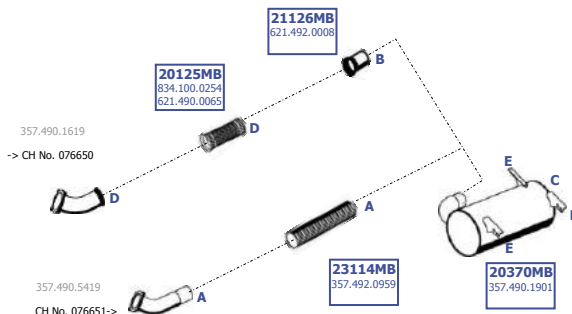

Suitable to:
MERCEDES

O 405G

EURO 2

1996 - 2001

6X2

WB - 5625, 6150, 6175

Eng. OM427 H/HA
6 cyl. 12,0 ltr.
177 KW / 240HP
206 KW / 280 HP

Eng. OM447 H/HA/HLA
6 cyl. 12,0 ltr.
177 KW / 240HP
184 KW / 250 HP
206 KW / 280 HP
220 KW / 300 HP

CH No 069464 ->

LHD

Baumuster
357.210
357.211
357.200
357.201
612.312
612.322
612.323

MB-1130381