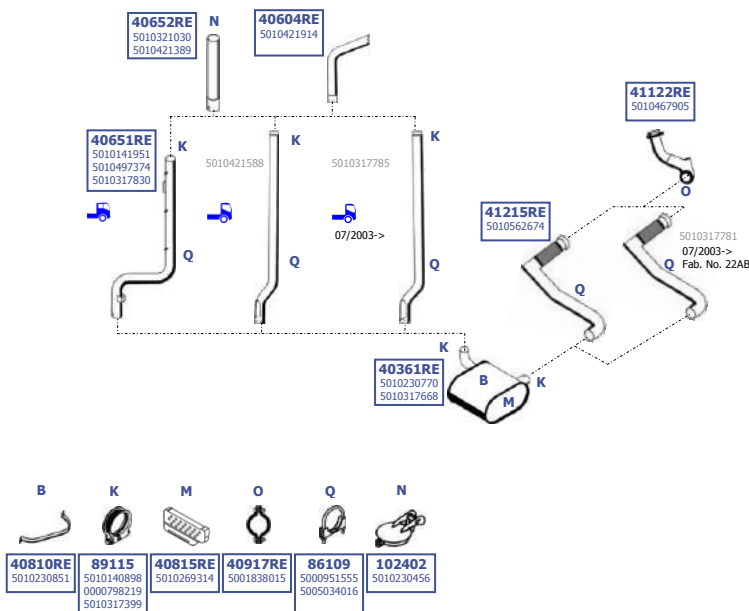

Suitable to:

RENAULT

PREMIUM

EURO 3

01/2000 - 2005

4X2 6X2 6X2/4
Fab. No. 22AB/HB

270.18
320.18/24/26
370.18/24/26
420.18/24/24/26

Eng. dCi 6
6,1 ltr.
195 KW / 265 HP

Eng. dCi 11
11,1 ltr.
230 KW / 313 HP
266 KW / 362 HP
303 KW / 412 HP

LHD / RHD

RE-3220071