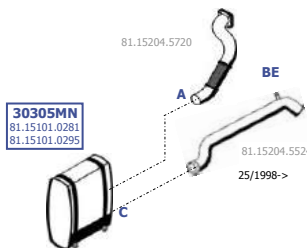

Suitable to:
MAN

A03 FRH.XX2

EURO 3
28/1994 – 36/2002

A03
-> CH No: 020-308
FRH 322
FRH 352
FRH 402
FRH 422
FRH 462

Eng. D2865 LOH01/02/05
/07/09/10
5 cyl. 10,0 ltr.
235 KW / 320 HP

Eng. D2866 LOH/LXOH
02/03/06/07/09/20-26/30/31
6 cyl. 12,0 ltr.
243 KW / 330 HP
257 KW / 350 HP
265 KW / 360 HP
294 KW / 400 HP
309 KW / 420 HP

Eng. D2876 LOH01
6 cyl. 13,0 ltr.
338 KW / 460 HP

LHD / RHD

MN-3130239

Suitable to:
MAN

A13 / A32
RH.XX3
LION'S COACH

EURO 3
22/1996 - 18/2005

6X2
A13 / A32
RH 353
RH 403
RH 403
RH 423
RH 463

Eng. D2866 LOH 20-35/37/38
6 cyl. 12,0 ltr.
228 KW / 310 HP
257 KW / 350 HP
265 KW / 360 HP
294 KW / 400 HP
301 KW / 410 HP
309 KW / 420 HP

Eng. D2876 LOH01-05
6 cyl. 13,0 ltr.
338 KW / 460 HP

LHD / RHD

MN-3130240