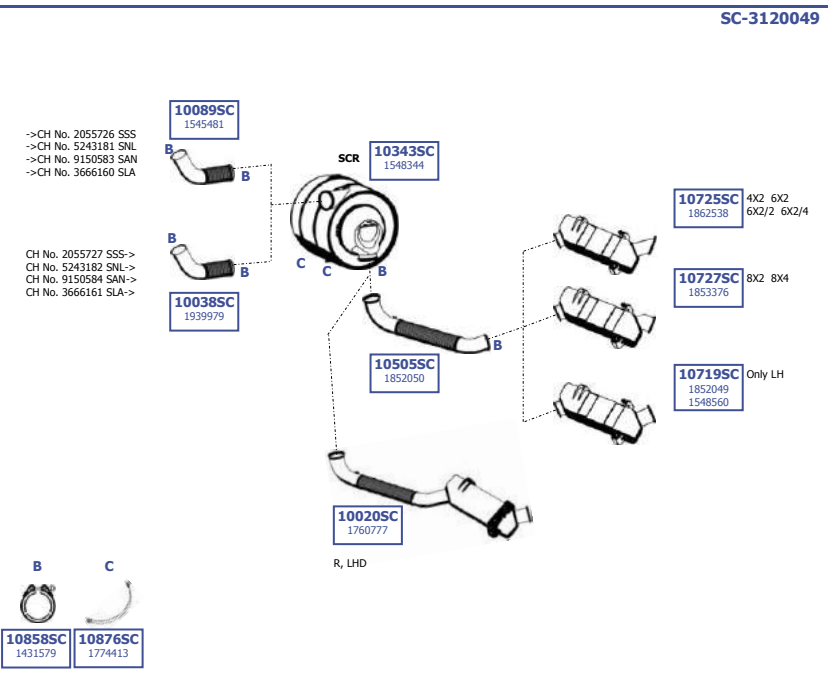

Suitable to:
SCANIA

P,R,T

EURO 4

04/2004 - 2008

4X2 6X2 6X2/2 6X2/4
6X4 8X2 8X4

R500, R560, R620

Eng. DC 16
8 cyl. 15,6 ltr.
368 KW / 500 HP
412 KW / 560 HP
456 KW / 620 HP

LHD / RHD