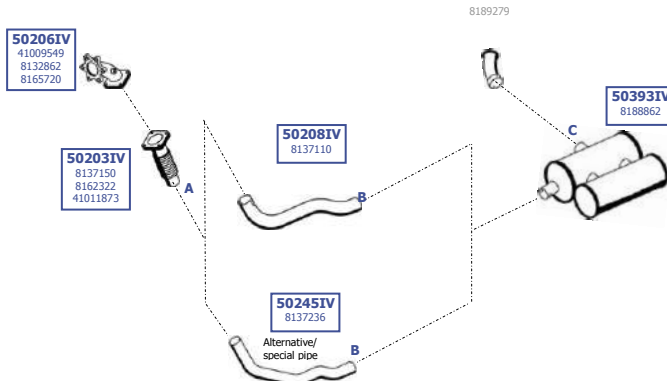

Eng. 8210

13,8 ltr.

272 KW / 370 HP

309 KW / 420 HP

**RHD**

<b>50873IV</b> 42075778 42090023 42081440	<b>50865IV</b> 42075779 42090154	<b>50875IV</b> 42092219
--	--	----------------------------

Suitable to: