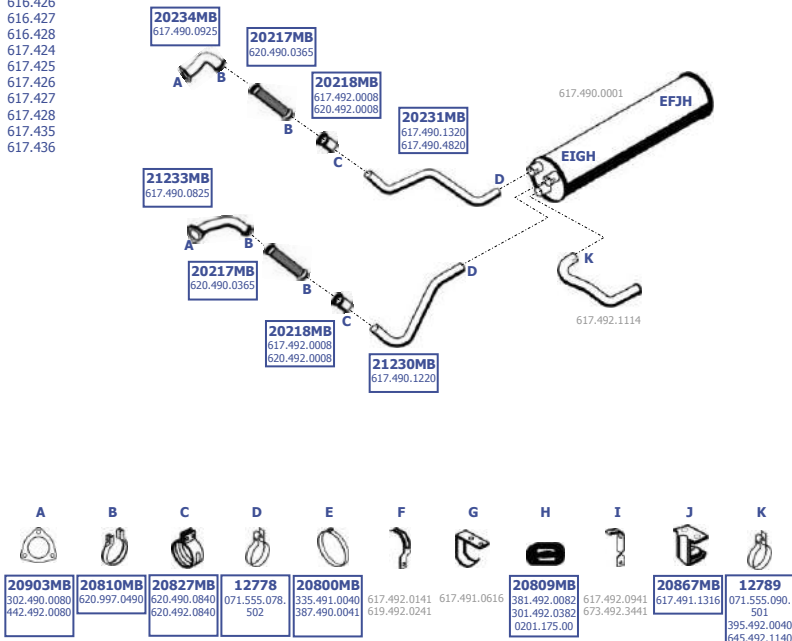

20903MB 302.490.0080 442.492.0080	20810MB 620.997.0490	20827MB 620.490.0840 620.492.0840	12778 071.555.078. 502	20800MB 335.491.0040 387.490.0041	617.492.0141 619.492.0241	617.491.0616	20809MB 381.492.0082 301.492.0382 0201.175.00	617.492.0241 673.492.3441	20867MB 617.491.1316	12789 071.555.090. 501 395.492.0040 645.492.1140