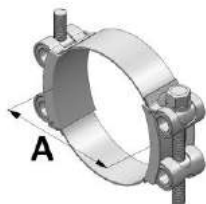

Obejmy wzmacnione dwuśrubowe do połączeń metal-guma (Dual Heavy Duty clamps)

Nr Vanstar (Vanstar no) Ocynk (ZINK)	Średnica wewnętrzna (Inside diameter) A (mm)
97075	67,0 – 75,0
97091	83,0 – 91,0
97100	88,0 – 100,0
97116	100,0 – 116,0