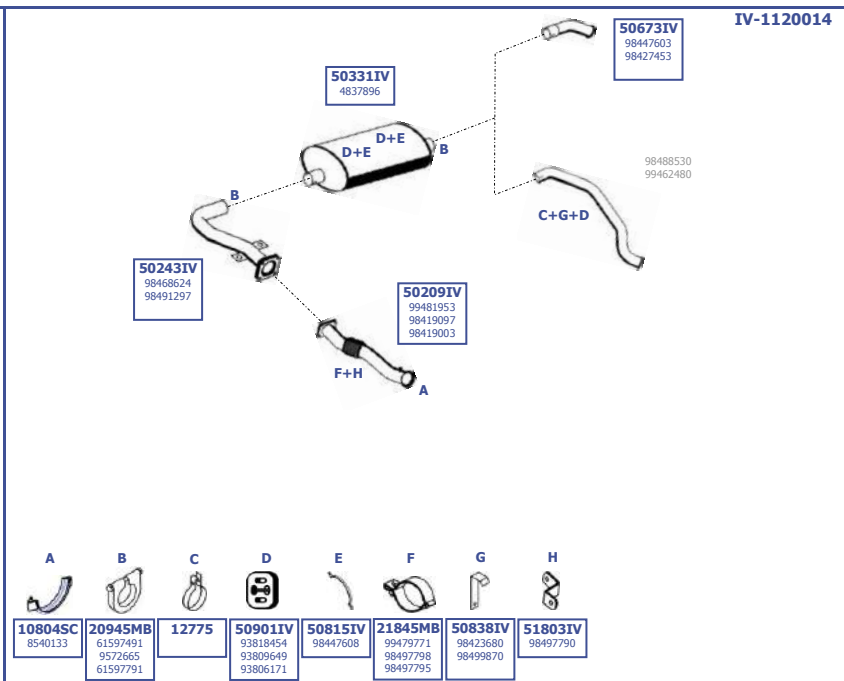

Suitable to:
IVECO

Eurocargo

EURO 1/2/3

01/1991 - 09/2000

75 E15
80 E15/E18
100 E15/E18

Eng.8060
6 cyl. 5,8 ltr.
105 KW / 143 HP
130 KW / 177 HP

LHD

Suitable to:
IVECO

Eurocargo

EURO 1/2/3

01/1991 - 09/2000

WB 2700

75 E15
80 E15/E18
100 E15/E18

Eng. 8060
5,9 ltr. 6 cyl.
105 KW / 143 HP
130 KW / 177 HP

LHD