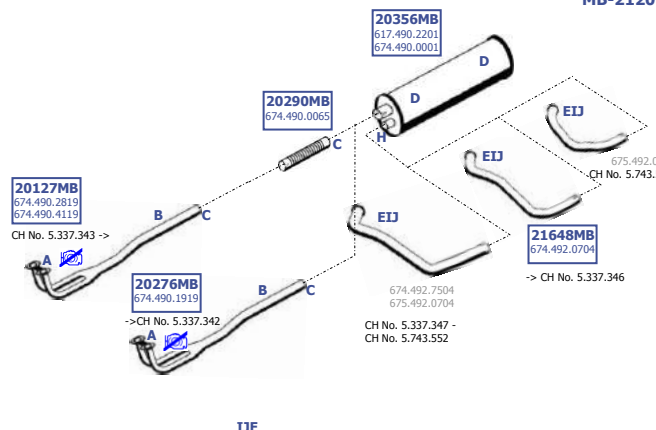

MB-2120105