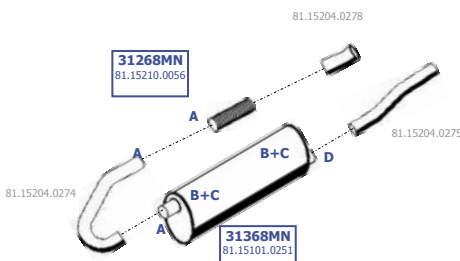

12785 06.67041.0126 81.97420.0023 06.67041.0133	31841MN 81.15502.5079 81.15501.6023 81.15502.5120	31907MN 81.96210.0052	12794 81.97420.0140 06.67041.0125 85.15640.0001