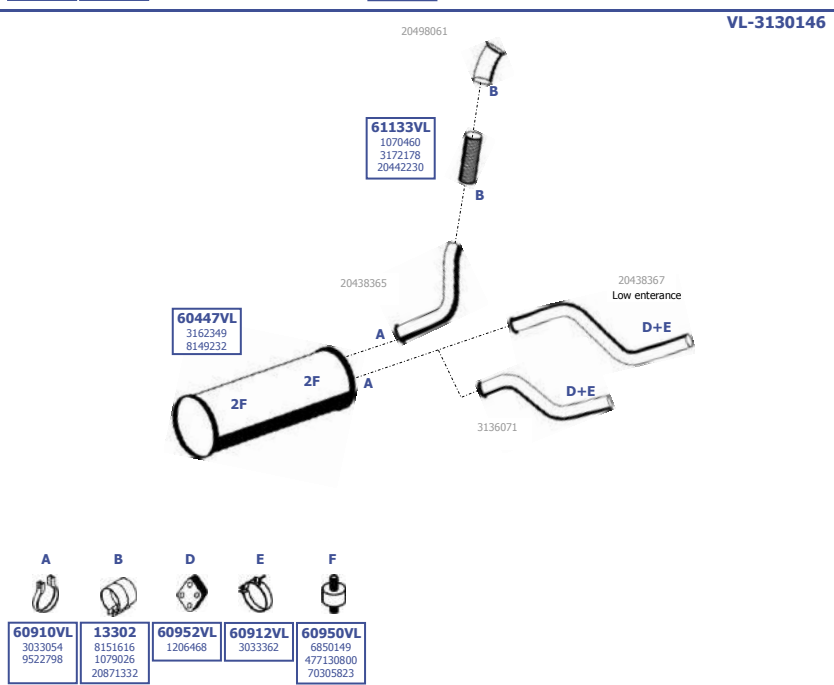

Suitable to:
VOLVO

B7 RLE

EURO 3

4X2

Low enty

Eng. D7C
6 cyl. 7,3 ltr.
202 KW / 275 HP
220 KW / 300 HP
228 KW / 310 HP

LHD / RHD

VL-3130146