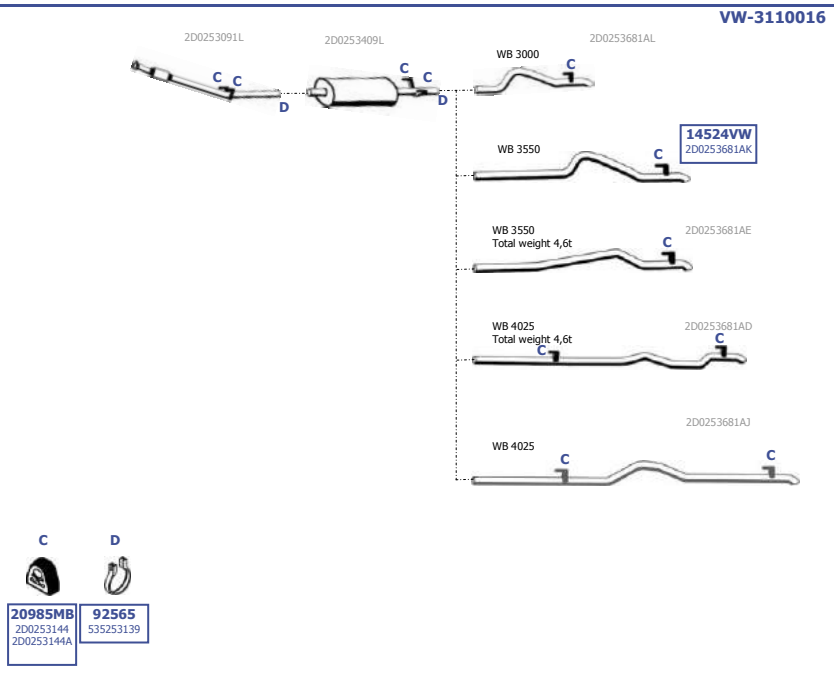

Suitable to:
VW

LT

EURO 2

02/2002 -

4X2

Eng. AUH TDI
2,8 ltr
116 KW / 158 HP

LHD / RHD