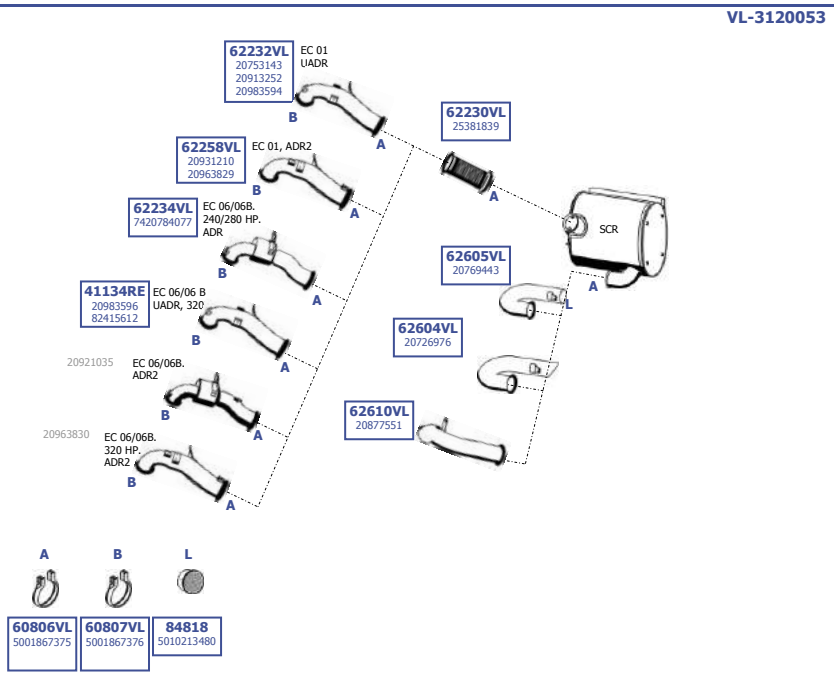

Suitable to:
VOLVO

FE

EURO 4/5

05/2006 -

4X2 6X2 6X2/4 6X4

Eng. D7E
6 cyl. 7,1 ltr.
177 KW / 240 HP
206 KW / 280 HP
235 KW / 320 HP

LHD / RHD