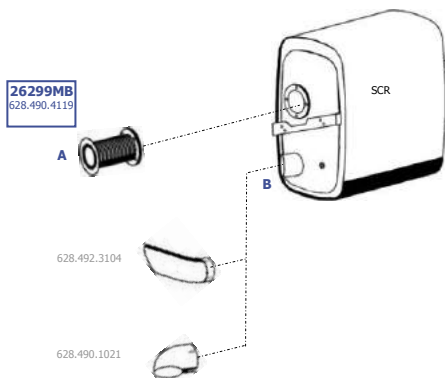

26299MB
628.490.4119

628.492.3104

628.490.1021

20849MB 621.997.0090	12724 071.555.124, 500 000.492.1240 000.492.0040