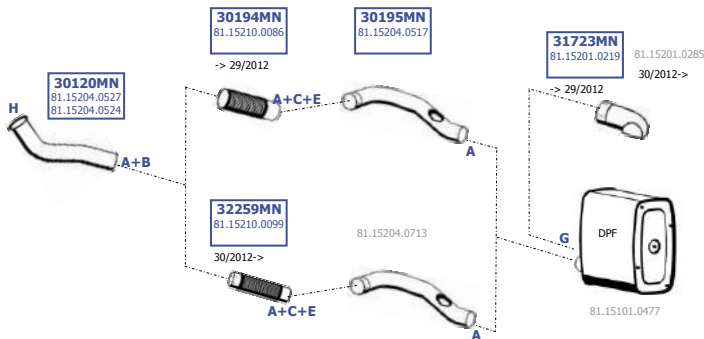

Suitable to:
MAN

TGS

EURO 5

08/2007 -

8X4
375, 495

Eng. D2066 LF
6 cyl. 10,5 ltr.
235 KW / 320 HP
265 KW / 360 HP
294 KW / 400 HP
324 KW / 440 HP

Eng. D2676 LF
6 cyl. 12,4 ltr.
353 KW / 480 HP
397 KW / 540 HP

RHD

MN-2120176