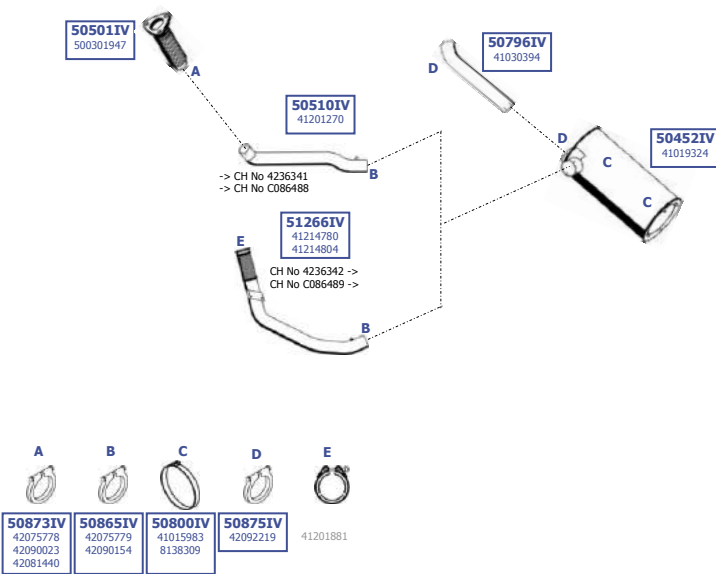

Suitable to:
IVECO

Eurotech Cursor

EURO 2/3

09/1998 - 2005

WB 4500, 4800, 5100,
5700, 6050, 6300, 6700
190 E24/E31/E35
260 E24/E31/E35

WB 3650, 3800
440 E31/E35

Eng. F2BE0681
6 cyl. 7,8 ltr.
180 KW / 245 HP
228 KW / 310 HP
259 KW / 352 HP

RHD

IV-2120057

Suitable to:
IVECO

Eurotech Cursor

EURO 2/3

09/1998 - 2005

WB 4200
260 E24

Eng. F2BE0681
6 cyl. 7,8 ltr.
180 KW / 245 HP
228 KW / 310 HP
259 KW / 352 HP

RHD

IV-2120058