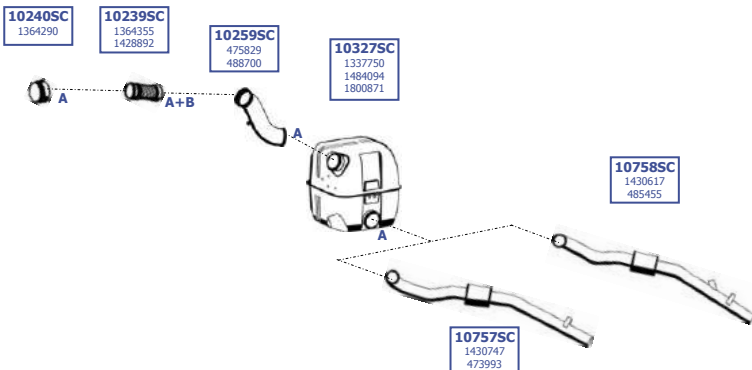

Suitable to:

SCANIA

K 114
K 124

EURO 3

1997 - 2004

4X2 6X2

K 114
IRIZAR CENTURY

Eng. DC 11
6 cyl. 10,6 ltr
243 KW / 330 HP
250 KW / 340 HP
280 KW / 381 HP

Eng. DC 12
6 cyl. 11,7 ltr
265 KW / 360 HP
309 KW / 420 HP

LHD / RHD

SC-3130083