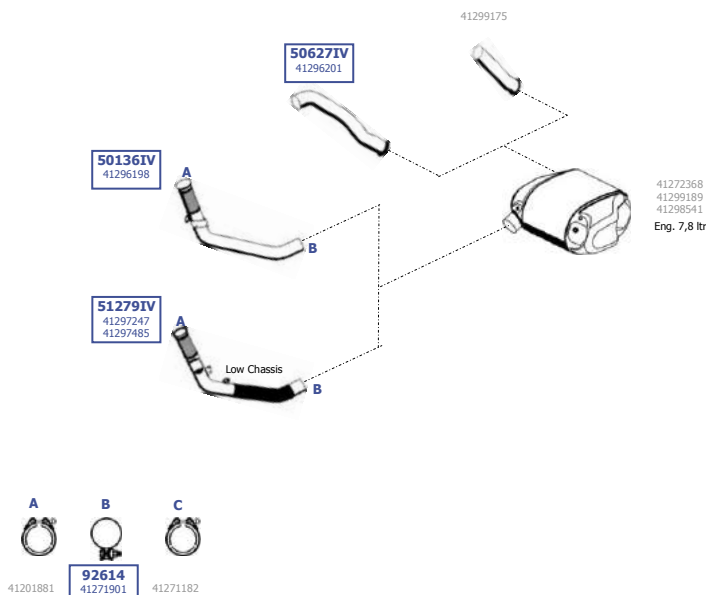

190  
260

Eng. F2BE3681  
7,8 ltr 6 cyl.  
228 KW / 310 HP  
243 KW / 330 HP  
265 KW / 360 HP

18/26 t.

**RHD**

**IV-2120079**

Suitable to:  
**IVECO**

**Stralis**

EURO 4/5