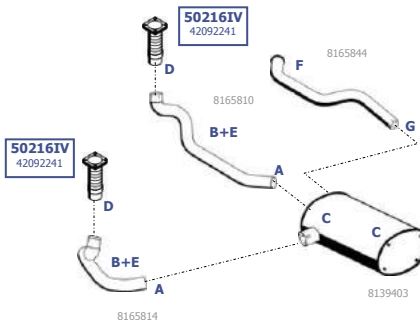

Suitable to:
IVECO

IV-2120049

Eurostar

EURO 1/2/3

01/1993 - 02/2002

4X2 190 E52
6X2 240 E52
6X4 260 E52

6X2 400 E52
4X2 6X4 440 E52

Eng. 8280
17,2 ltr.
378 KW / 514 HP

RHD

Suitable to:
IVECO

IV-1120050

Eurotech/
Eurostar

EURO 1/2

01/1992 - 12/1996

Eurotech

4X2 180E34 MP/38 MP
4X2 190E34/38
6X2 240E34/38

4X2 400E34 MP/E38
4X2 440E34/38
6X2 400E34 MP/E38
6X2 440E34/38
6X4 440E34/38

Eurostar

4X2 190E38
6X2 240E38; 400e38

4X2 440E38
6X4 440E38

Eng. 8460
9,5 ltr.
254 KW / 345 HP
276KW / 375 HP

LHD