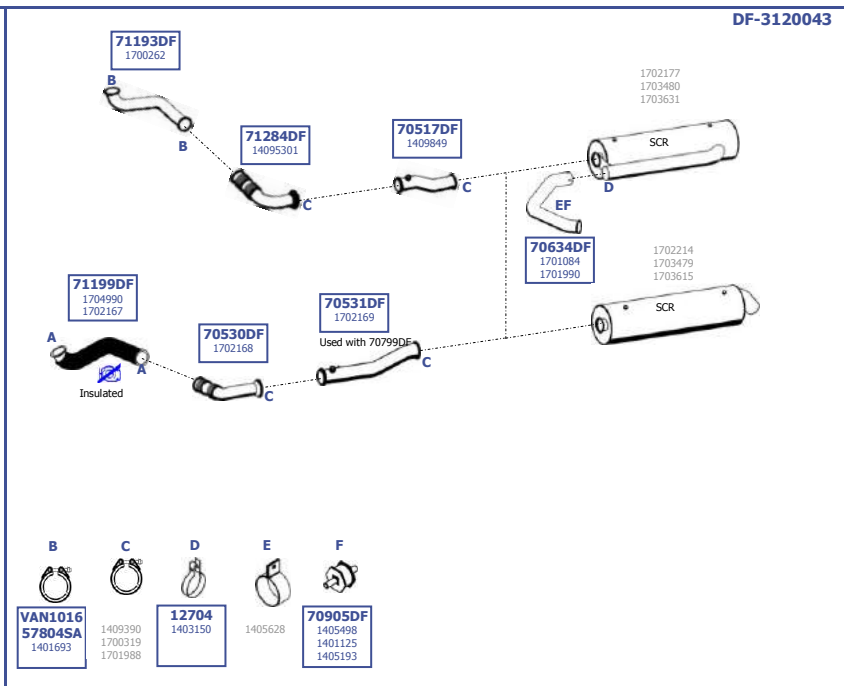

Suitable to:
DAF

CF 65

EURO 4 / 5
05/2006 -

4X2
FA 65.220

Eng. GR 165
6,7 ltr. 6 cyl.
165KW / 224 HP

LHD / RHD

Suitable to:
DAF

CF 65

EURO 4 / 5
05/2006 -

4X2
FA 65.250
FA 65.290

18 t.

Eng. GR 184 S1
6,7 ltr. 6 cyl.
184KW / 250 HP

Eng. GR 210 S1
6,7 ltr. 6 cyl.
210KW / 286 HP

LHD / RHD