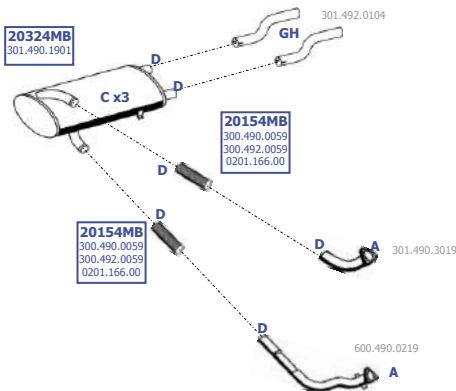

MB-1130367

<b>A</b> 	<b>C</b> 	<b>D</b> 	<b>E</b> 	<b>G</b> 	<b>H</b> 
<b>20903MB</b> 302.490.0080 442.492.0080	<b>20809MB</b> 381.492.0082 301.492.0382 0201.175.00	<b>12773</b> 071.555.073. 500	<b>20991MB</b> KIT Pack	<b>20910MB</b> 384.987.7140 001.987.9640 001.987.5340	<b>20802MB</b> 301.492.0040