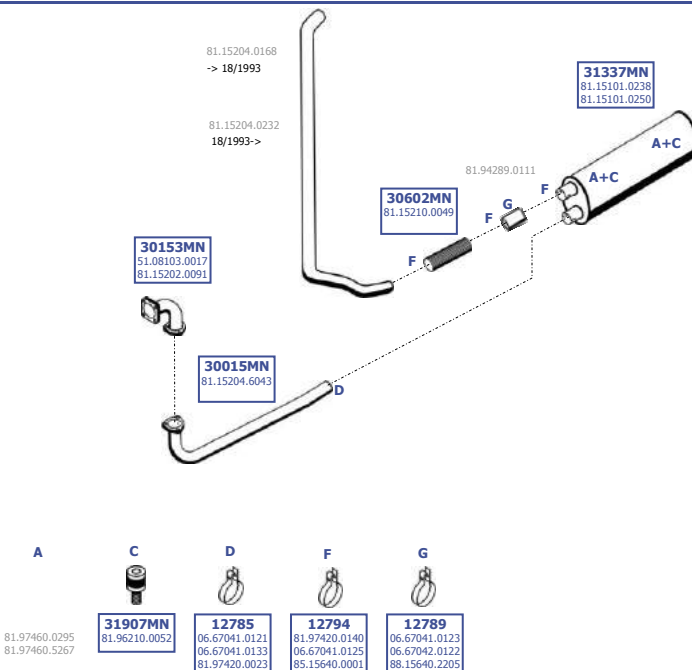

6X2  
M09 24t 33/89 -95 FNL

6X2/4  
M10 24t 24/90 -95 FVL

Eng. D0826 TF  
6 cyl. 6,6 ltr.  
137 KW / 186 HP

Eng. D0826LF/01/02  
6 cyl. 6,9 ltr  
140 KW / 190 HP  
169 KW / 230 HP

**LHD**

MN-1220058

Suitable to:  
**MAN**