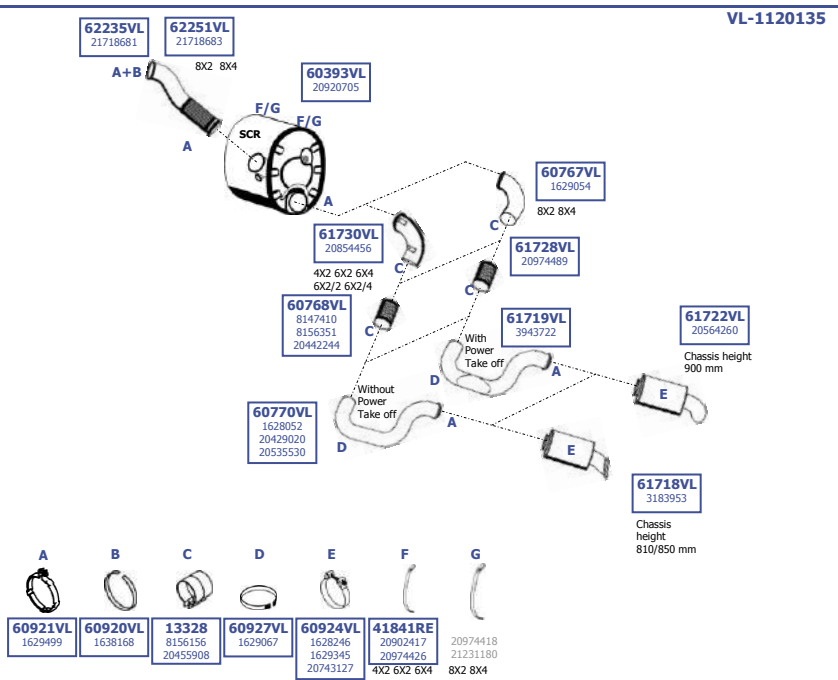

Suitable to:
VOLVO

FM

EURO 5

01/2009 –

4X2 6X2 6X2/2 6X2/4
6X4 8X2 8X4

FM 13

Eng. D13C
6 cyl. 12,8 ltr.
280 KW / 380 HP
309 KW / 420 HP
338 KW / 460 HP
368 KW / 500 HP

LHD