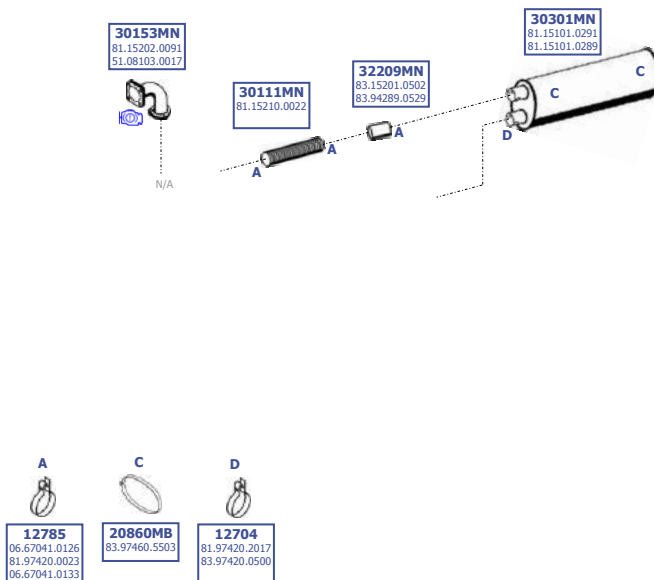

Suitable to:
MAN

A60 18.XX0
HOCL

EURO 1

1993 -

4X2

A60
18.220 HOCL - SKD (SL)
18.230 HOCL - SKD (SL)
18.250 HOCL - SKD (SL)

Manual

Eng. D0836 LOH
6 cyl. 7,0 ltr.
162 KW / 220 HP
169 KW / 230 HP
184 KW / 250 HP

RHD

MN-213027

Suitable to:
MAN

A60 18.XX0
HOCL

EURO 2

1996 -

4X2

A60
18.220 HOCL - SKD (SL)
18.230 HOCL - SKD (SL)
18.250 HOCL - SKD (SL)

Manual, Auto

Eng. D0836 LOH
6 cyl. 7,0 ltr.
162 KW / 220 HP
169 KW / 230 HP
184 KW / 250 HP

RHD

MN-213028