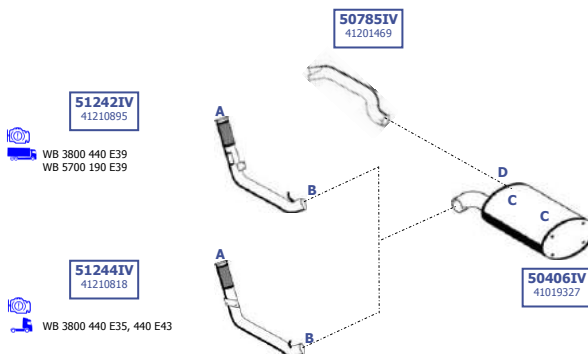

Suitable to:

IVECO

Eurostar Cursor

EURO 2/3

09/1998 - 2005

WB 3650 440 E43
WB 3800 440 E39/43

WB 5100 260 E39

Eng. F3AE0681
6 cyl. 10,3 ltr.
287 KW / 390 HP
316 KW / 430 HP

RHD

IV-2120072