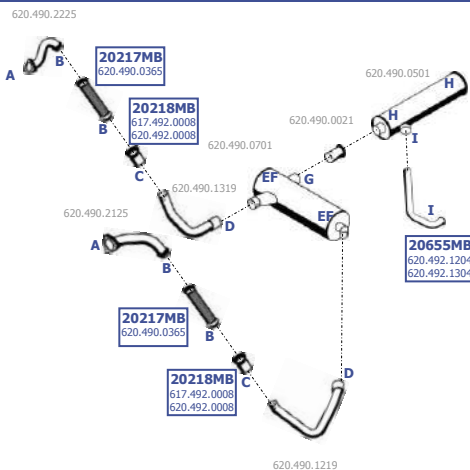

LHD

Baumuster  
620.111  
620.112  
620.113  
624.131

MB-1120221

A	B	C	D	E	F	G	H	I
<b>20903MB</b> 302.490.0080 442.492.0080	<b>20810MB</b> 620.997.0490	<b>20827MB</b> 620.490.0840 620.492.0840	<b>12794</b> 071.555.094. 502	<b>21836MB</b> 620.491.0141	<b>20809MB</b> 381.492.0082 301.492.0362 6201.175.00	<b>12710</b> 071.555.110. 501	<b>20807MB</b> 620.490.0441 620.491.0321	<b>12700</b> 071.555.100. 501 940.492.0340