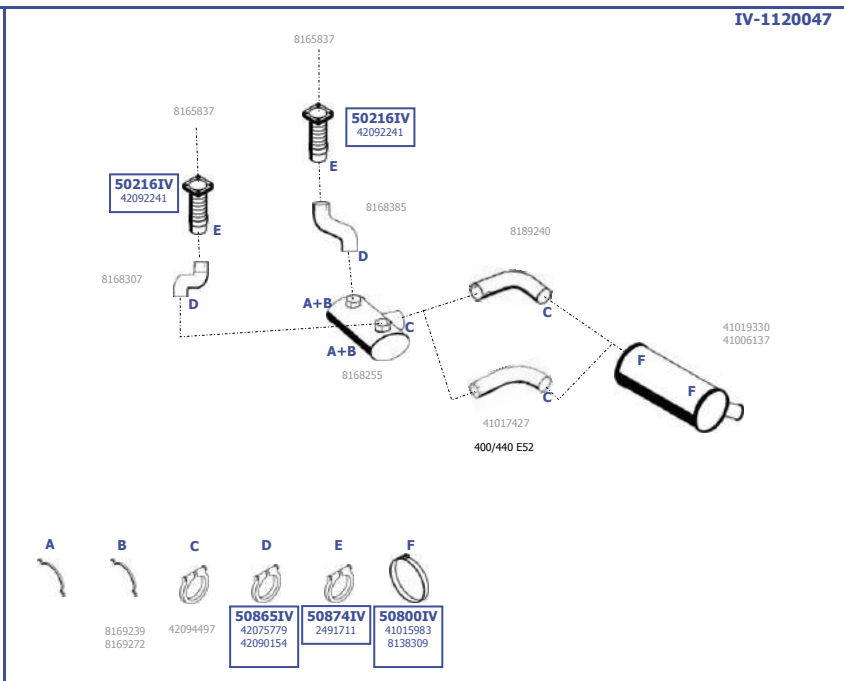

Suitable to:
IVECO

Eurostar

EURO 1/2/3

01/1993 - 02/2002

4X2
190 E52

6X2 400 E52
6X4 440 E52

Eng. 8280
17,2 ltr.
378 KW / 514 HP

LHD

Suitable to:
IVECO

Eurostar

EURO 1/2/3

01/1993 - 02/2002

4X2 190 E52
6X2 240 E52
6X4 260 E52

6X2 400 E52
4X2 6X4 440 E52

Eng. 8280
17,2 ltr.
378 KW / 514 HP

LHD