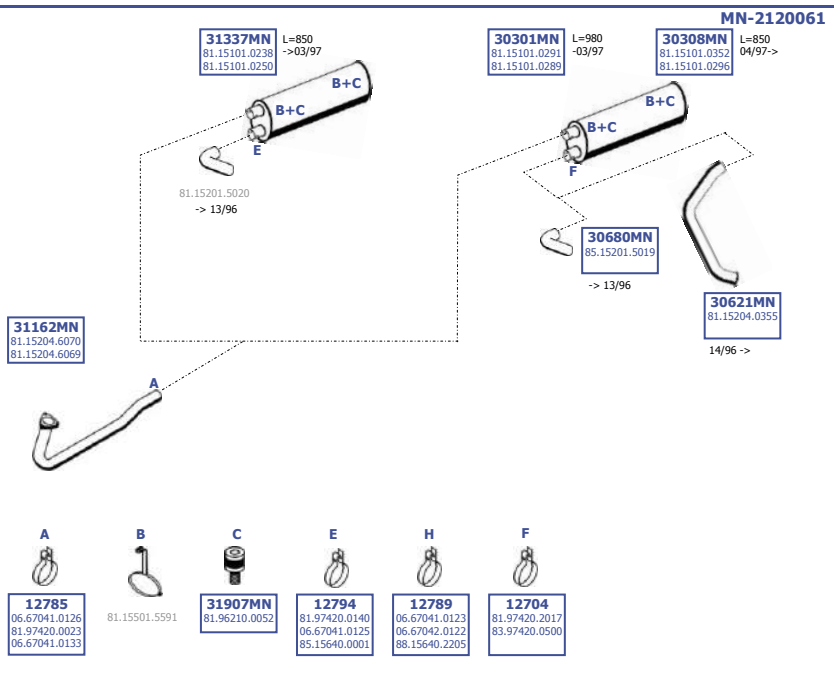

Suitable to:
MAN

M2000M

EURO 2/3

1995 - 2006

M31 12-14t 24/95-34/01
M32 12-14t 28/95-31/05
M33 12-14t 04/96-31/05
M34 12-14t 34/95-31/05
M38 18t 10/95-31/05
M39 18t 16/95-31/05
M40 18t 34/95-31/05
M41 18t 01/96-31/05
M42 23-25t 22/95-31/05
M43 25t 01/96-01/02
M44 25-26t 04/96-09/04

Eng. D0826 LFL
6 cyl. 6,9 ltr.
162 KW / 220 HP
191 KW / 260 HP

RHD