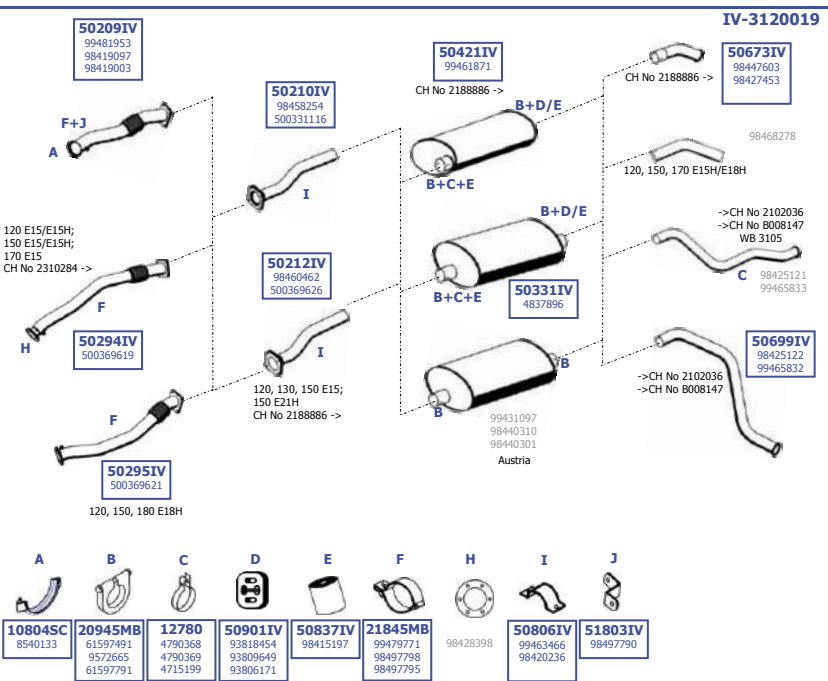

Eng. 8360  
7,7 ltr. 6 cyl.  
152 KW / 203 HP  
167 KW / 224 HP

**LHD / RHD**

Suitable to:  
**IVECO**

**Eurocargo**

EURO 1/2/3

01/1991 - 09/2000

120 E23  
130 E23  
150 E23  
170 E23  
260 E23/E23KE  
280 E23