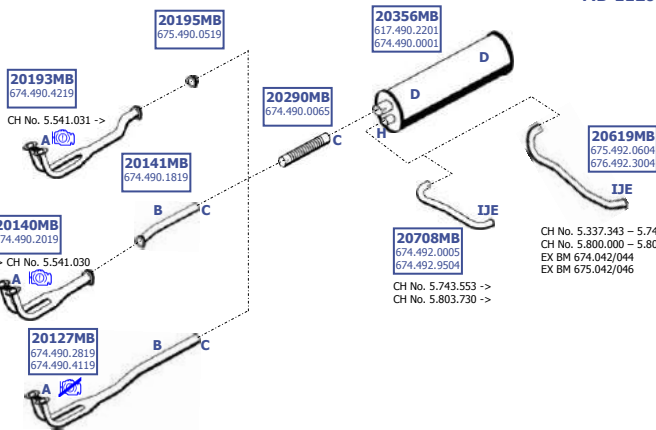

Suitable to:
MERCEDES

LK 6-9 tons

CH No. 5.337.343 ->
CH No. 5.398.761 ->
(BM 678.002/003/013)

814
WB 3700, 4250, 4900
914
WB 3150, 3360, 3700, 4190
1114
WB 3700, 4190, 4250, 4900
1314
WB 3340, 4190
814 L
WB 3150, 3360, 3700, 4250,
4900
1114 L
WB 3700, 4250, 4900
1314 L
WB 4840

814 S
WB 3150, 4250, 4900
1114 S
WB 3150, 3700

814 K/914 K / 1114 K
WB 3150
1314 K/1317 K
WB 3090

LHD

Baumstern

674.010
674.011
674.012
674.013
674.014
674.021
674.022
674.023
674.024
674.042
674.044
674.052
674.212
674.213
674.214
675.012
675.013
675.014
675.032
675.033
675.034
675.042
675.046
675.052
675.053
675.212
675.213
675.214
675.222
675.223
675.224
675.225
678.002
678.003
678.013

MB-1120104