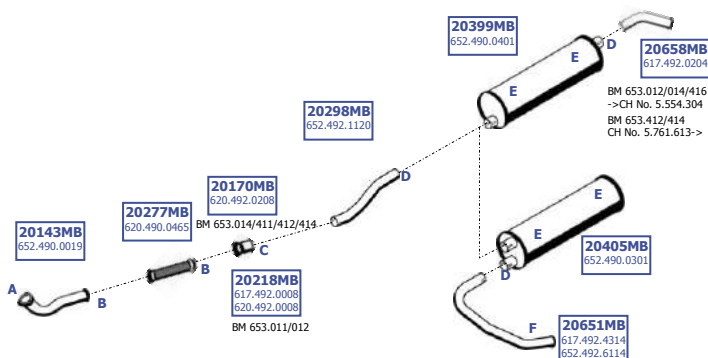

A	B	C	D	E
20913MB 0201.141.00 0201.178.00	20852MB 620.997.0590	20917MB 630.492.0940 674.492.0340	20860MB 674.491.4541 674.491.2641	12794 071.555.094, 502

Suitable to:
MERCEDES

17-24 tons

CH No. 5.554.305 ->

2420

WB 4200, 5200

2420 L

WB 3150, 3600, 3850, 4200,
5200

LHD

Baumuster
653.011
653.012
653.014
653.411
653.412
653.414
654.411
654.413

MB-1120155