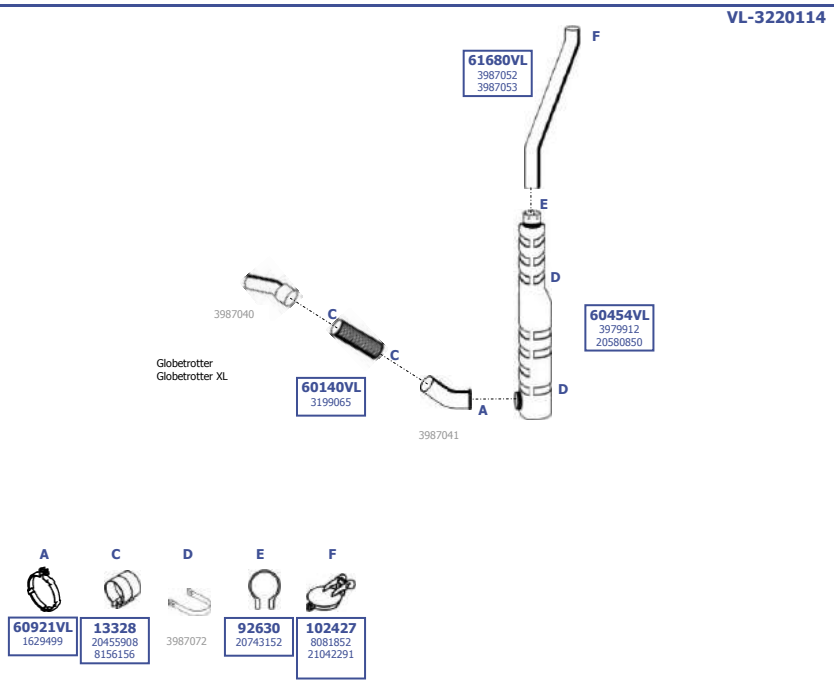

Suitable to:
VOLVO

FM

EURO 2/3

08/1998 – 12/2001

4X2 6X2

FM 7
FM 10

Eng. D7C
7,3 ltr.
184 KW / 250 HP
213 KW / 290 HP

Eng. D10B
9,6 ltr.
235 KW / 320 HP
265 KW / 360 HP

CH No. **B266664** ->

LHD / RHD