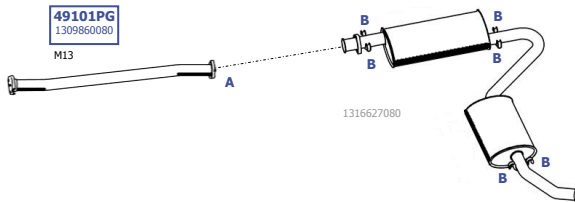

Eng. 8140.43S

2,8 ltr. 4 cyl.

99KW / 128HP

**LHD**

**FI-1110003**

Suitable to:

**50102IV**  
8569057 FIAT

**50147IV**  
Alternative pipe  
FIAT Zeta  
Serie II, III, IV  
79.14 95.14 109.14  
/83 -