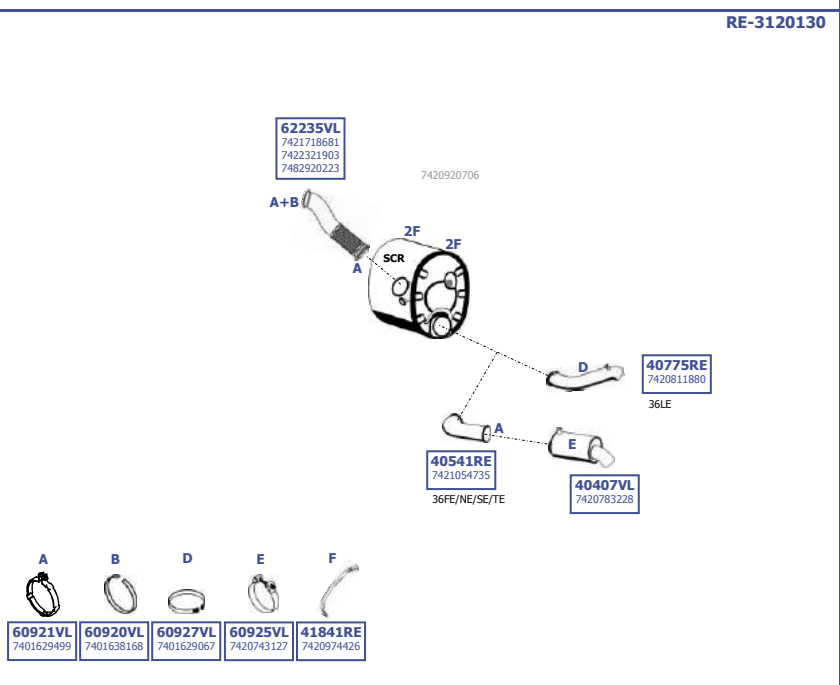

**KERAX**

EURO 5

01/2010 -

8X4

Fab. No.  
36 FE/LE  
36 NE/SE/TE

480.32  
520.32

Eng. DXi 13  
6 cyl. 12,8 ltr.  
353 KW / 460 HP  
382 KW / 520 HP

LHD / RHD