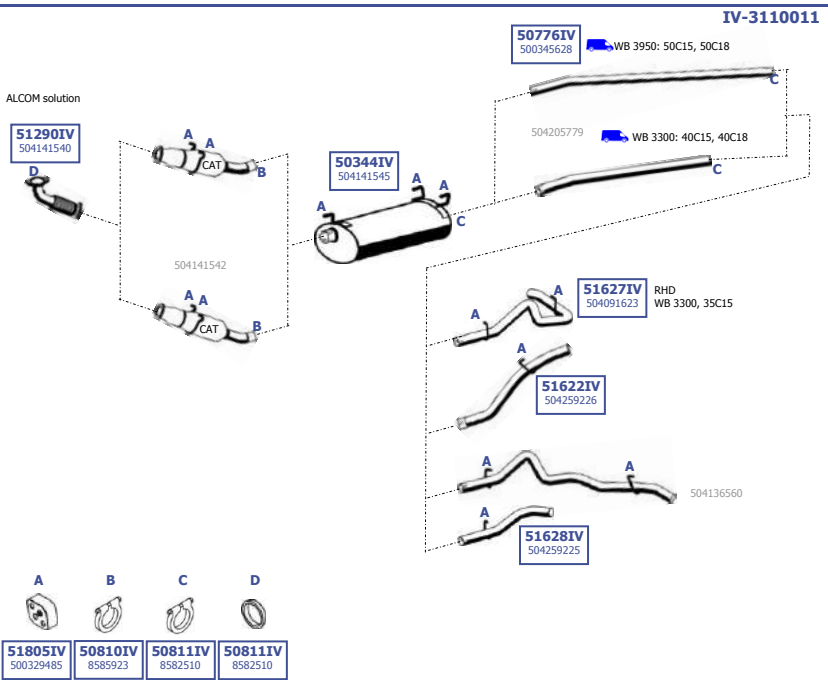

Suitable to:
IVECO

Daily IV

EURO 4

05/2006 - 2009

29L10/L12/L14
35C10/C12/C14/C15/C18
35S10/S12/S14/S18
40C10/C12/C15/C18
50C15/C18

29L14; 35S14

Eng. F1AE0481
2,3 ltr. 4 cyl.
70 KW / 95 HP
85 KW / 116 HP
100 KW / 136 HP

Eng. F1CE0481
3,0 ltr. 4 cyl.
107 KW / 146 HP
130 KW / 176 HP

Wylot z tył/ Rear outlet

LHD / RHD