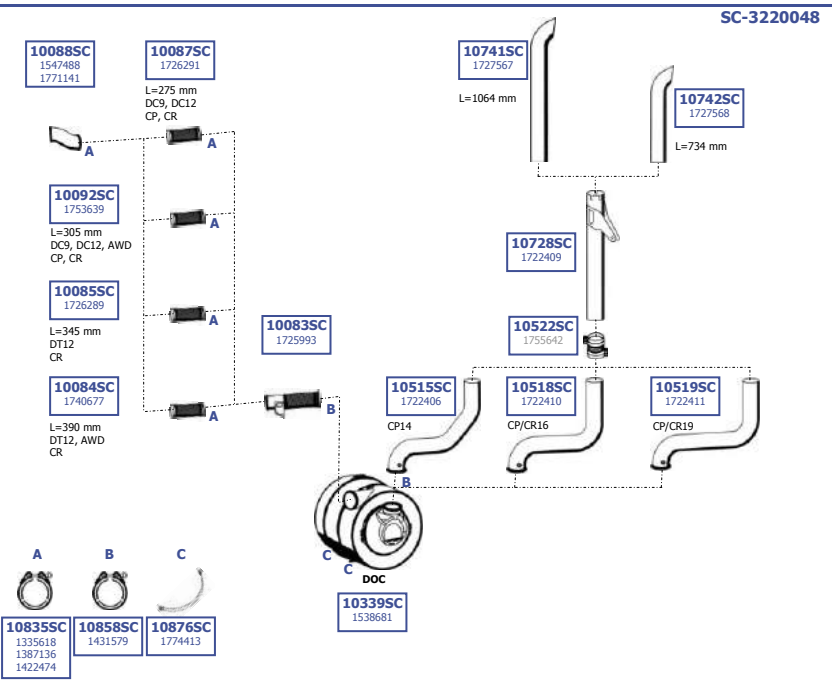

Suitable to:
SCANIA

P,R,T

EURO 4

09/2004 - 2008

4X2 4X4 6X2 6X2/2 6X2/4
6X4 6X6

P230, P270, P310, P340, P380,
P420
R340, R380, R420, R480
G230, G270, G310, G340, G380,
G420, G480

Eng. DC 9
5 cyl. 8,9 ltr.
169 KW / 230 HP
228 KW / 310 HP

Eng. DC 12
6 cyl. 11,7 ltr.
250 KW / 340 HP
280 KW / 380 HP

Eng. DT 12
6 cyl. 11,7 ltr.
309 KW / 420 HP
353 KW / 480 HP

LHD / RHD