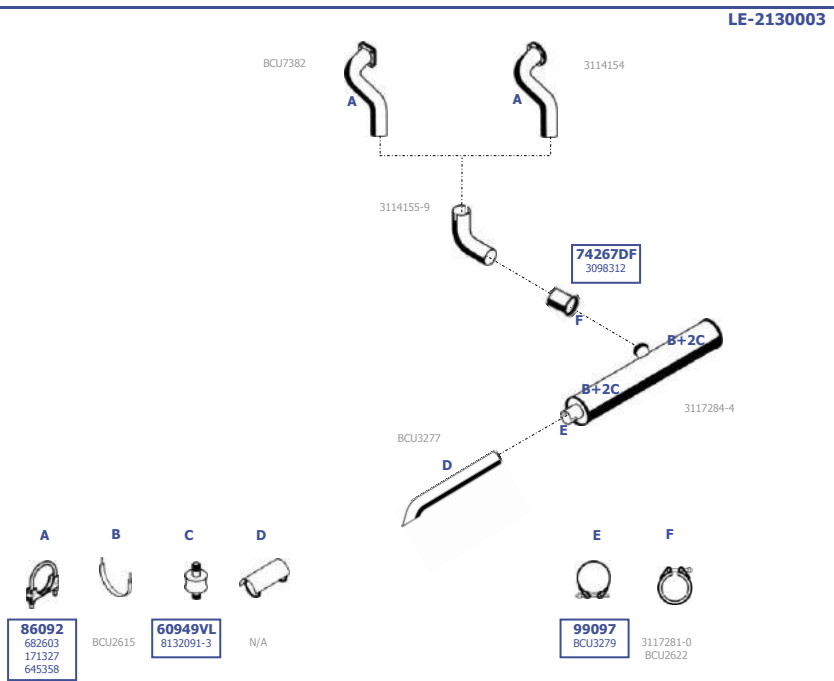

Suitable to:
LEYLAND

OLYMPIAN

EURO 2

1996 - 2000

4X2 6X2

Eng. Cummins L10

RHD

LE-2130003

Suitable to:
LEYLAND

OLYMPIAN

EURO 2

1996 - 2000

6X2

Eng. Volvo

RHD

LE-2130004