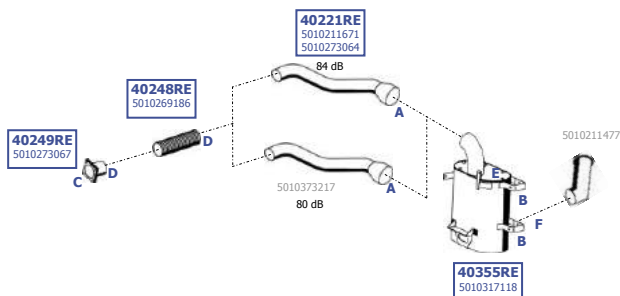

**RENAULT**

RE-2120096

**MAGNUM**

EURO 2

1995 - 1996

AE420 TI

Eng. MIDR  
6 cyl. 12,0 ltr  
420 HP

RHD