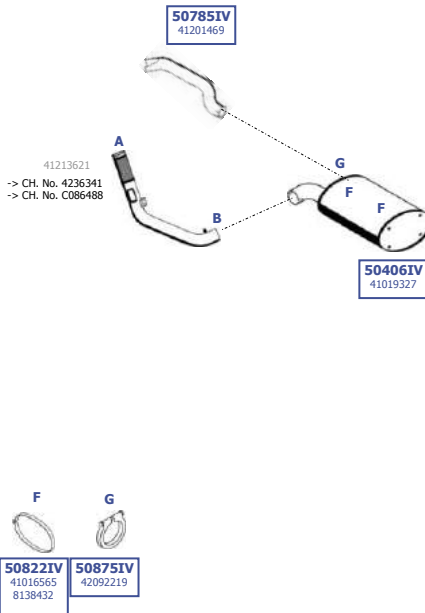

Suitable to:  
**IVECO**

Eurotech Cursor

EURO 2/3

09/1998 - 2005

WB 5100  
190 E35

Eng. F2BE0681  
6 cyl. 7,8 ltr.  
259 KW / 352 HP

**RHD**

IV-2120062