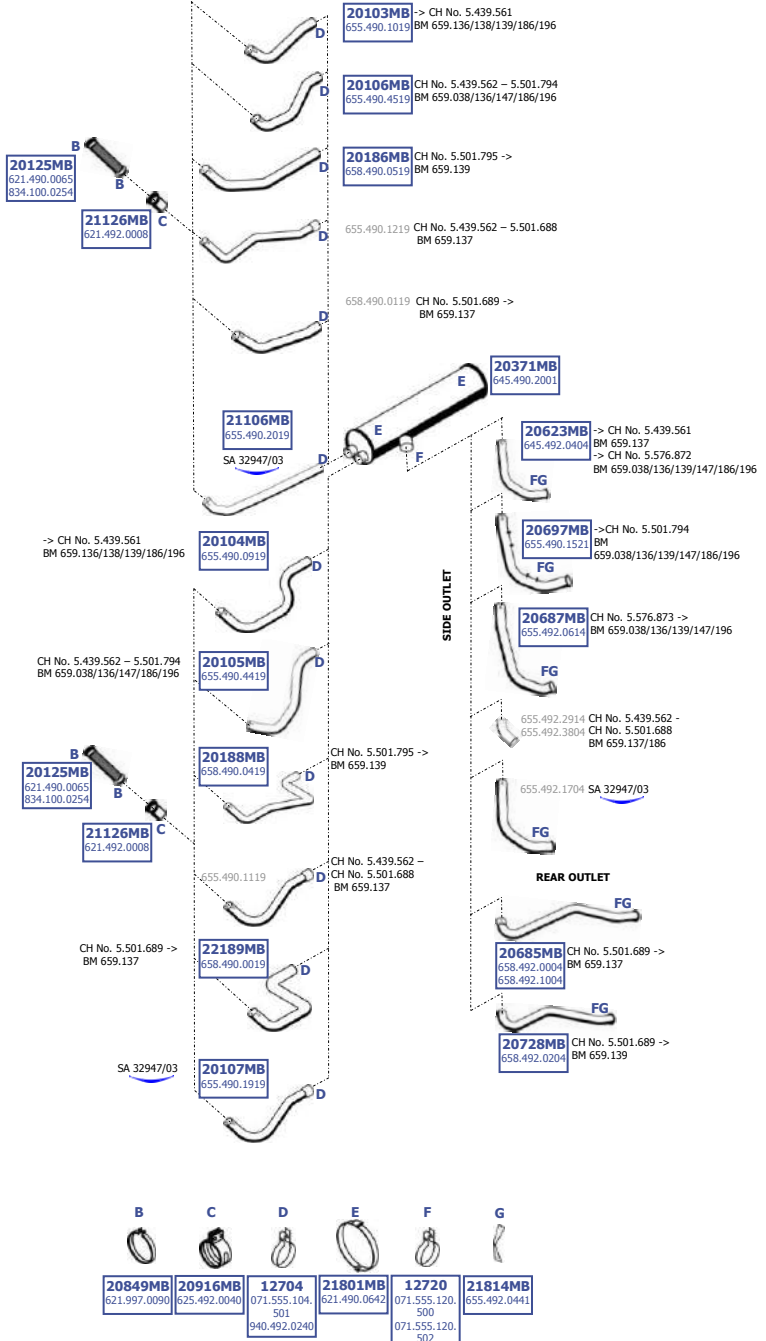

LHD

Baumuster  
659.038  
659.136  
659.137  
659.139  
659.147  
659.186  
659.196

**MB-1120342**

Suitable to:

**MERCEDES**

SK 17-26 tons

1988 -

2635 / 2635 L / 3535 / 4435  
WB 4500  
2648 / 2650 / 3050 / 3548 / 5248  
WB 3200