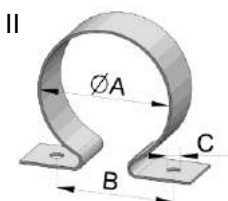

Wsporniki rur (*Pipe brackets*)

Nr Vanstar (Vanstar no) Ocynek (ZINK)	Średnica wewnętrzna (Inside diameter) A (mm)	Średnica otworów (Diameter of hole) C (mm)	Rozstaw otworów (Hole base) B (mm)	Typ wspornika (Type)
94151	50	11,0	85,0	I
94161	60	11,0	90,0	I
94171	70	11,0	100,0	I
94175	75	11,0	105,0	I
94181	80	11,0	122,0	I
94191	90	11,0	115,0	II
94104	100	11,0	120,0	II
94110	110	11,0	150,0	I
94116	115	11,0	155,0	I
94121	120	11,0	160,0	II