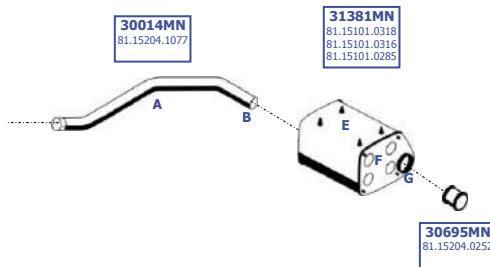

Suitable to:
MAN
F2000
EURO 2/3
1994 - 2005

6X6
T42 26,33t 36/94-07/05
RDST 3500

Eng. D2866 LF
6 cyl. 12 ltr.
272 KW / 370 HP
294 KW / 400 HP
309 KW / 420 HP

Eng. D2876 LF
6 cyl. 12,8 ltr.
338 KW / 460 HP

LHD

MN-1120131