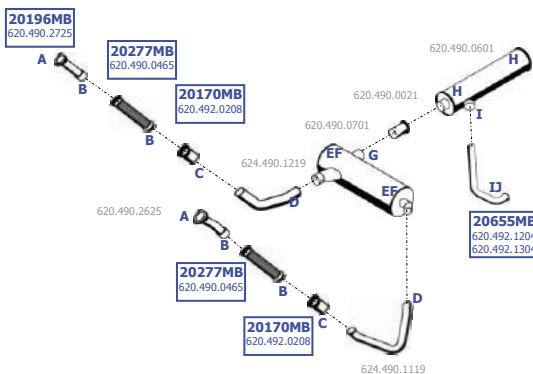

A 	B 	C 	D 	E 	F 	G 	H 	I 	J
20903MB 302.490.0080 442.492.0080	000.142.4257	623.492.0140	12794 071.555.094, 502	21836MB 620.491.0141	20809MB 381.492.0082 301.492.0382 0201.175.00	12710 071.555.110, 501	20807MB 620.490.0441 620.491.0321	12700 071.555.100, 501	620.492.1241 620.492.5341

Suitable to:
MERCEDES

19-33 tons

CH No. 5.129.245 ->

1933 / 2433 / 3833
WB 4800, 4500
2233 / 2433 / 2633 / 2833 / 3033
WB 4500

1933 S / 1933 LS
WB 3500, 3800

3333 K
WB 4500

3033 B
WB 4500

LHD

Baumuster
621.046
621.047
621.142
621.143
621.542
621.543
623.023
623.048
623.423

MB-1120207