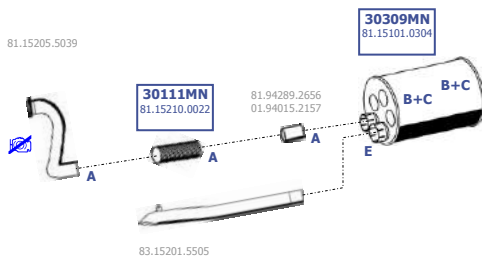

LHD / RHD

MN-3130214

- |   |   |   |   |   |
|---|---|---|---|---|
|  |  |  |  |  |
| <b>12704</b><br>81.97420.2017<br>83.97420.0500                                      | <b>31825MN</b><br>81.15501.5536   | <b>31905MN</b><br>81.97460.5245   | 81.96210.0100   | <b>12700</b><br>06.67041.0124<br>06.67043.0124                                      |