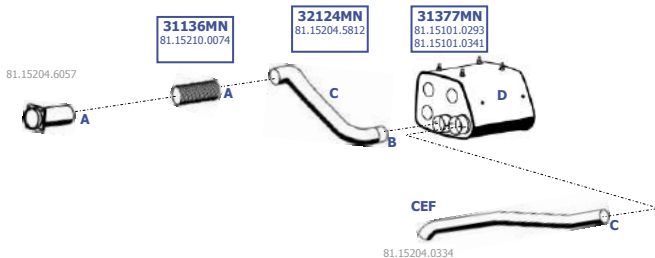

Suitable to:

MAN

MN-3130245

A81 24.XXX

EURO 3

36/2001 -

6X2

A81
18.400 HOCLN/R-CKD
18.460 HOCLN/R-CKD

Eng. D2866 LOH
6 cyl. 12,0 ltr.
294 KW / 400 HP

Eng. D2876 LOH
6 cyl. 13,0 ltr.
338 KW / 460 HP

LHD / RHD

Suitable to:

MAN

MN-3130246

A82 18.XXX

EURO 3

26/2002 -

4X2

A82
18.310 HOCL/R LBC
18.350 HOCL/R LBC
18.370 HOCL/R LBC
18.400 HOCL/R LBC
18.410 HOCL/R LBC

Eng. D2866 LOH
6 cyl. 12,0 ltr.
228 KW / 310 HP
257 KW / 350 HP
272 KW / 370 HP
294 KW / 400 HP
301 KW / 410 HP

LHD / RHD