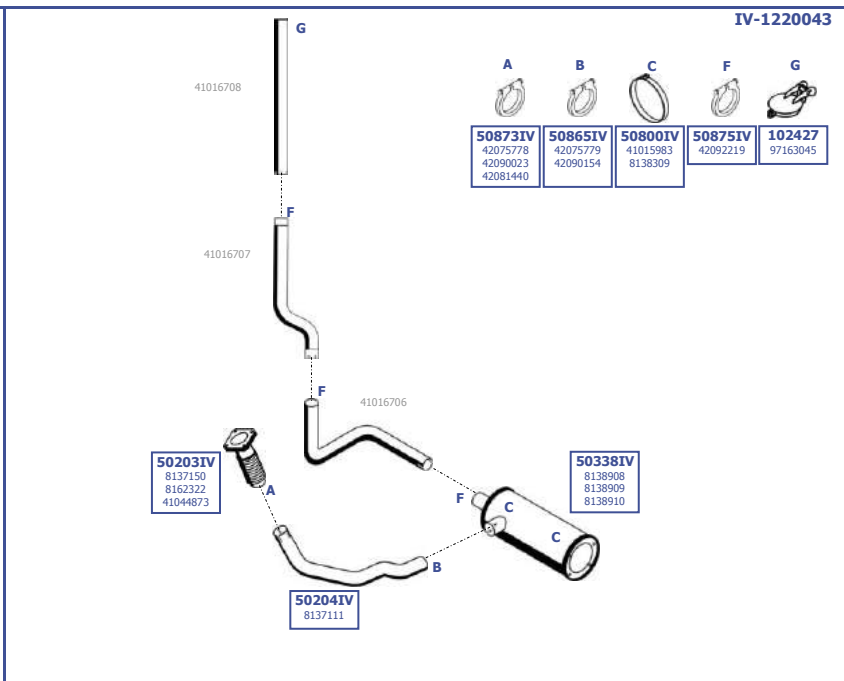

**Eurotech**

EURO 1/2

01/1992 - 08/1998

4X2

240 E30

Eng. 8460  
9,5 ltr.  
221 KW / 301 HP

**LHD**

Suitable to:  
**IVECO**