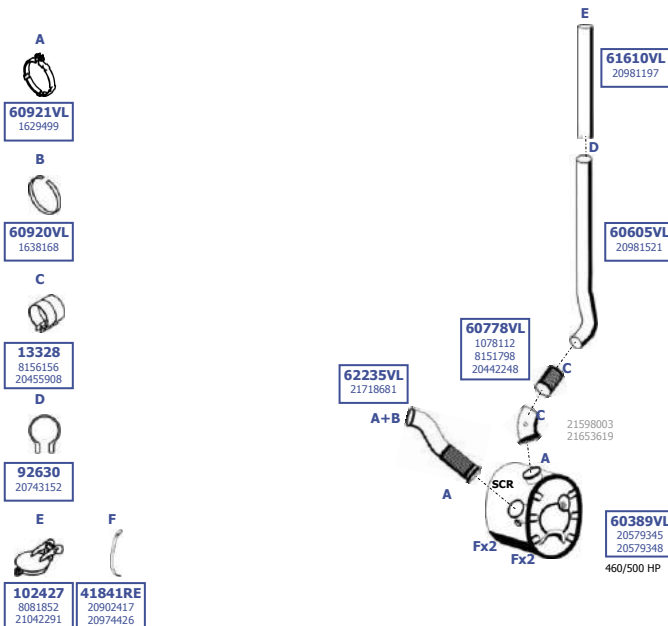

Suitable to:
VOLVO

VL-3220138

FM

EURO 5

01/2009 –

4X2 6X2 6X2/2 6X2/4
6X4

FM 11
FM 13

Eng. D11C
6 cyl. 10,8 ltr.
243 KW / 330 HP
272 KW / 370 HP
302 KW / 410 HP
332 KW / 450 HP

Eng. D13C
6 cyl. 12,8 ltr.
280 KW / 380 HP
309 KW / 420 HP
338 KW / 460 HP
368 KW / 500 HP

LHD / RHD