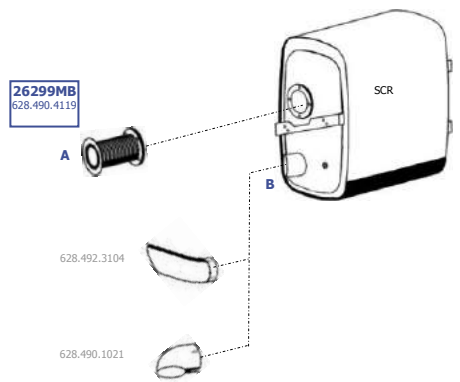

A 	A1 INOX	B
20849MB 8.341.000.148 621.997.0090	20974MB 8.341.000.148 621.997.0090	45804SE 000.491.0285 4.771.333.000E

Suitable to:
SETRA

S400

EURO 4

01/2005 -

4X2 6X2

S 415 NF 2-TUERER
S 415 NF 3-TUERER
S 416 NF

Eng. OM 457 HLA
6 cyl. 12,0 ltr.
220 KW / 299 HP
260 KW / 354 HP

LHD / RHD

SE-3130018