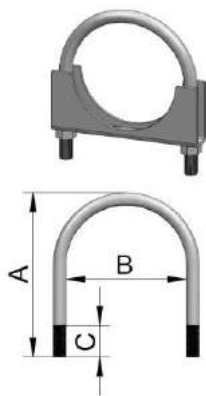

## Obejmy rur - zawiasowe (Hinged clamps)

Nr Vanstar (Vanstar no) Ocynek (ZINK)	Średnica wewnętrzna (Inside diameter) A (mm)
88080	80,5
88085	85,5
88090	90,5
88094	94,5

## Obejmy typu U M10 (U - Bolt clamps - M10)

Nr Vanstar (Vanstar no)	Wysokość obejmy (Height) A (mm)	Średnica wewnętrzna (Inside diameter) B (mm)	Długość gwintu (Thread lenght) C (mm)
86084	110	84	40
86088	118	88	40
86096	125	96	40
86097	130	97	40
86098	150	98	40
86105	195	105	40
86109	150	109	40
86120	170	120	40
86126	180	126	40
86130	185	130	40
86142	195	142	40
86155	195	155	40
86156	195	156	40
86165	205	165	40

## Obejmy typu U M8 (U - Bolt clamps – M8)

Nr Vanstar (Vanstar no) Ocynek (ZINK)	Nr Vanstar (Vanstar no) Inox	Wysokość obejmy (Height) A (mm)	Średnica wewnętrzna (Inside diameter) B (mm)	Długość gwintu (Thread length) C (mm)
86026		50	26	25
86028		50	28	25
86030		55	30	25
86032		60	32	23
86035		61	35	26
86036		62	36	26
86038		60	38	26
86040		65	40	26
86041		70	41	25
86042		70	42	25
86045		75	45	25
86048		75	48	25
86050		75	50	25
86051		75	51	25
86052		75	52	25
86054		85	54	40
86056		85	56	35
86057		85	57	33
86058		88	58	35
86060		90	60	35
86063		90	63	32
86064		95	64	28
86065		95	65	22
86067		90	67	22
86070		95	70	22
86073		96	73	20
86075		100	75	32
86076		100	76	32
86079		120	79	24
86083		110	83	24
86089		115	89	30
86092		130	92	40
86095		135	95	24
86101		130	101	28
86102	86107	130	102	35
86106		140	106	40
86114	86111	150	114,3	33
86115		150	115	33
86127		165	127	48
86129		177	130	55
86131		175	131	40
86135		175	135	40
86140		180	140	40
86145		185	145	45
86150		190	150	45
86154		195	154	50