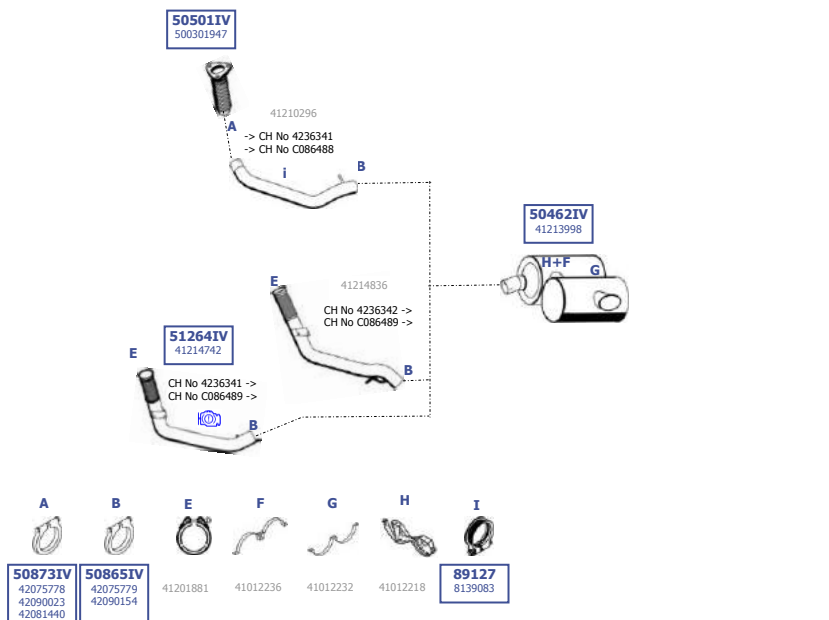

Suitable to:
IVECO

**Eurotrakker
Cursor**

EURO 3

01/2001 - 11/2004

WB 3800 190E44; 260E38/44

Eng. F3BE0681
6 cyl. 12,9 ltr.
279 KW / 380 HP
324 KW / 440 HP

LHD

IV-1120101