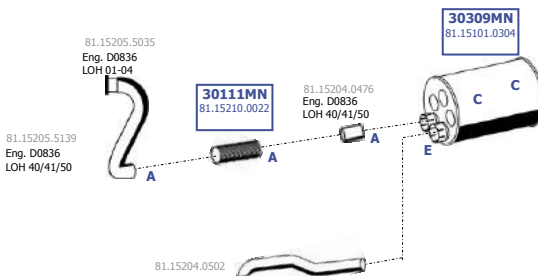

Eng. D0836  
6 cyl. 7,0 ltr.  
162 KW / 220 HP  
177 KW / 240 HP  
206 KW / 280 HP

**LHD / RHD**

**MN-3130230**

<b>12704</b> 81.97420.2017 83.97420.0500	<b>31905MN</b> 81.97460.5245	<b>12700</b> 06.67041.0124 06.67043.0124