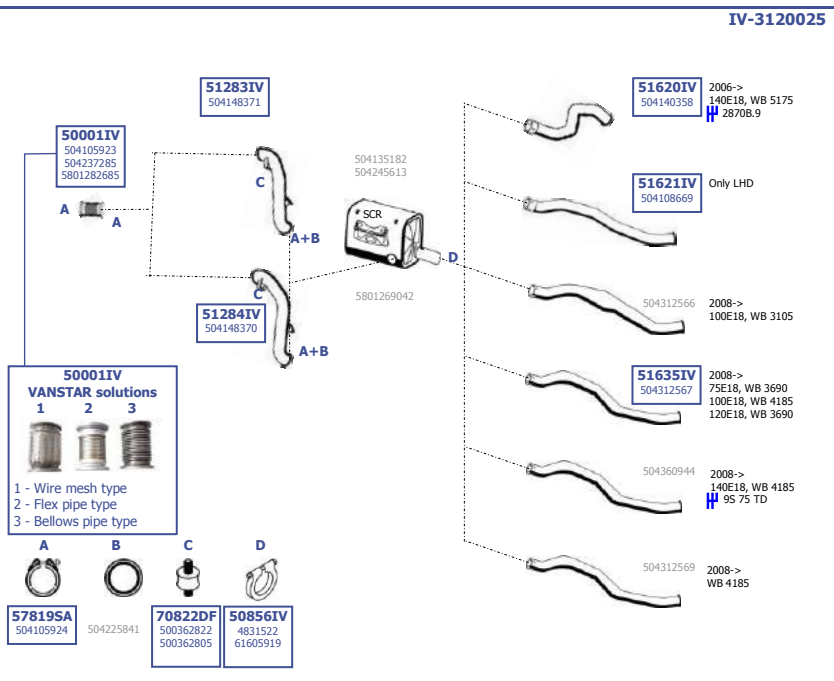

Suitable to:
IVECO

Eurocargo

EURO 4/5

09/2006 -

4X2

75 E14/E16/E18
100 E18
120 E18
140 E18
160 E18

7,5t. 10t. 12t. 14t.
16t.

Eng. F4AE3481
3,9 ltr. 4 cyl.
103 KW/ 140 HP
118 KW/ 160 HP
130 KW/ 177 HP
134 KW/ 182 HP

LHD / RHD