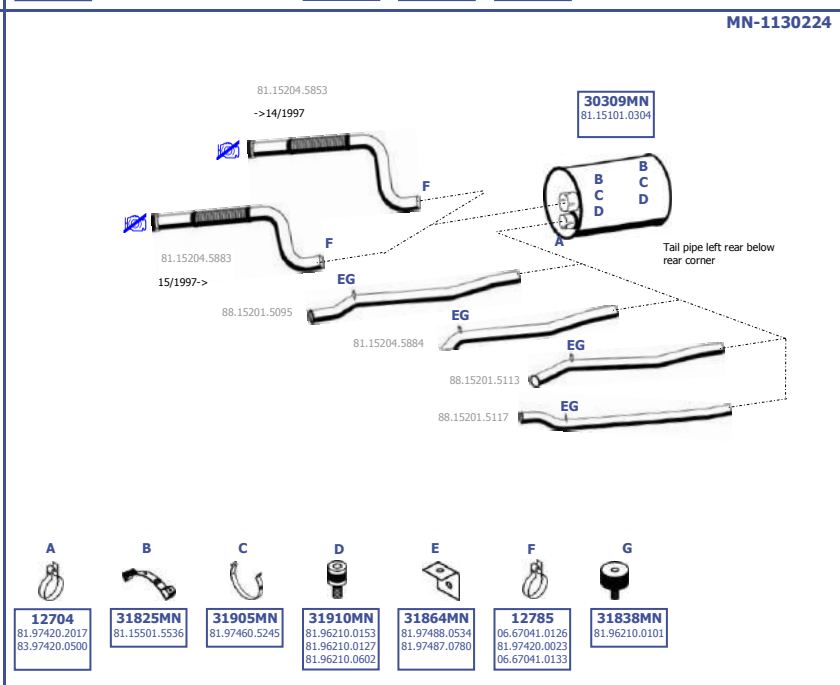

Suitable to:
MAN

LION'S CITY

EURO 2/3
22/1996 -

4X2

Chassis:
A21 NL.XX3 22/96-
NL 223
NL 263
NL 313

Eng. D0826 LUH
6 cyl. 7,0 ltr.
157 KW / 213 HP
162 KW / 220 HP
169 KW / 230 HP
191 KW / 260 HP
198 KW / 270 HP

LHD