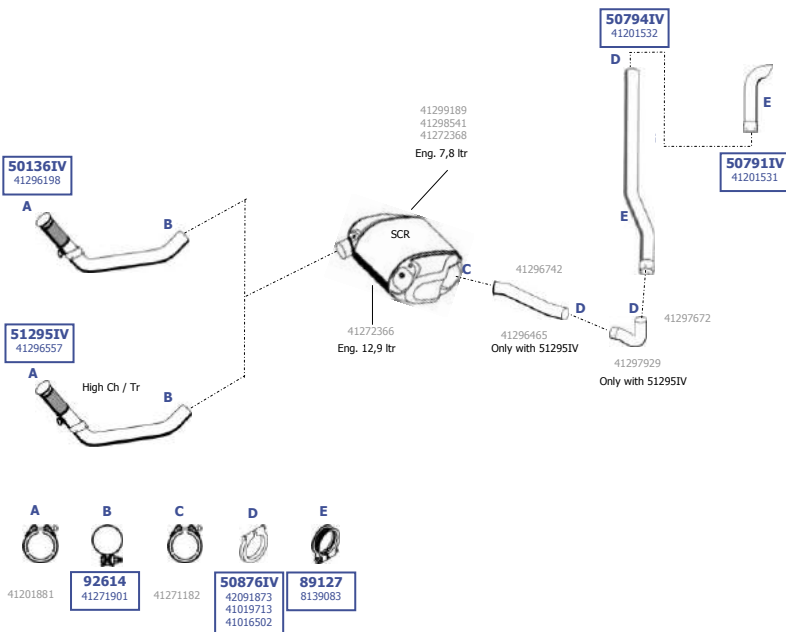

Suitable to:
IVECO

Trakker

EURO 4/5

10/2004 -

4X2 4X4 6X4 6X6

190 T33/36/38
260 T33/36/41/45/50
380 T33/36/41/45/50
400 T41
720 T41/45

Eng. F2BE3681
7,8 ltr 6 cyl.
228 KW / 310 HP
243 KW / 330 HP
265 KW / 360 HP

Eng. F3BE3681
12,9 ltr 6 cyl.
280 KW / 380 HP
302 KW / 410 HP
332 KW / 450 HP
368 KW / 500 HP

IV-1220110