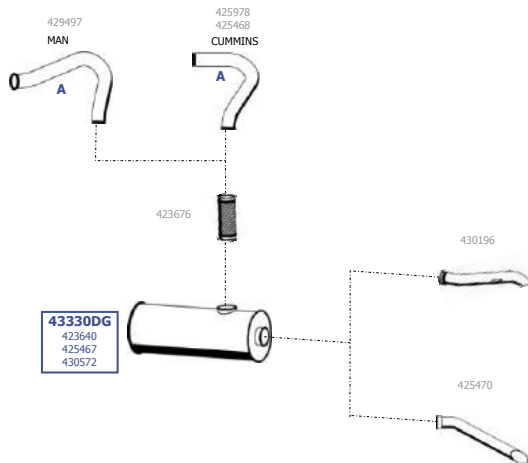

Eng. CUMMINS 6C8.3  
8,3 ltr. 6 cyl.  
180 KW / 240 HP

**RHD**

A

86109