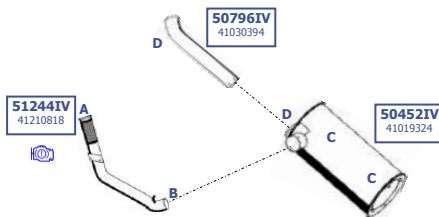

Suitable to:

IVECO

Eurostar Cursor

EURO 2/3

09/1998 - 2005

WB 3650 440 E43
WB 3800 E39/43/48

WB 3800, 5100 260 E39

Eng. F3AE0681
6 cyl. 10,3 ltr.
287 KW / 390 HP
316 KW / 430 HP

RHD

IV-2120071