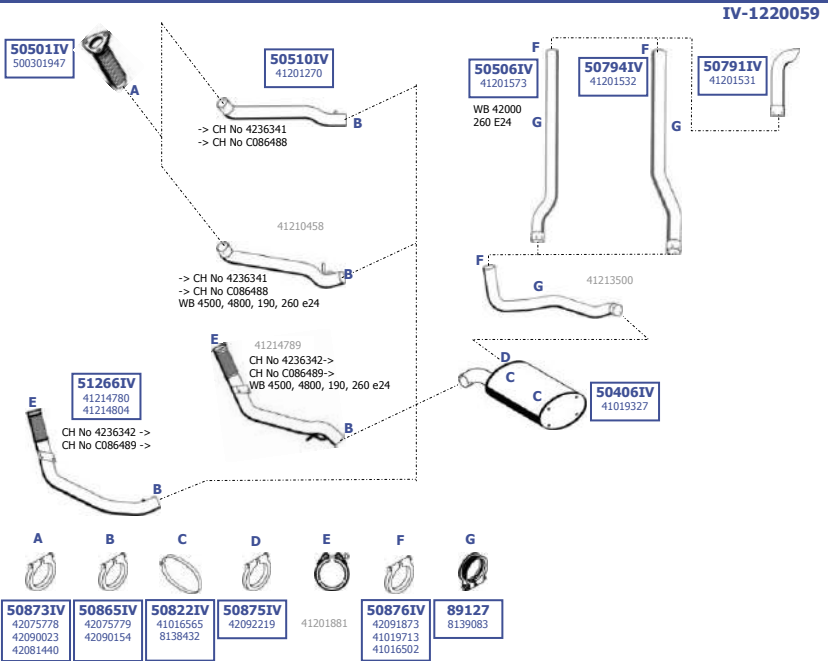

Suitable to:
IVECO
Eurotech Cursor

EURO 2/3
09/1998 - 2005

WB 3800, 4200,
190 E24/E31
260 E24

WB 4500
260 E24/E35

WB 4800
190 E24

Eng. F2BE0681
6 cyl. 7,8 ltr.
180 KW / 245 HP
228 KW / 310 HP
259 KW / 352 HP

LHD

Suitable to:
IVECO
Eurotech Cursor

EURO 2/3
09/1998 - 2005

WB 4200, 4500, 4800,
5100, 5700
190 E24/E31/E35
260 E31/35

Eng. F2BE0681
6 cyl. 7,8 ltr.
180 KW / 245 HP
228 KW / 310 HP
259 KW / 352 HP

LHD