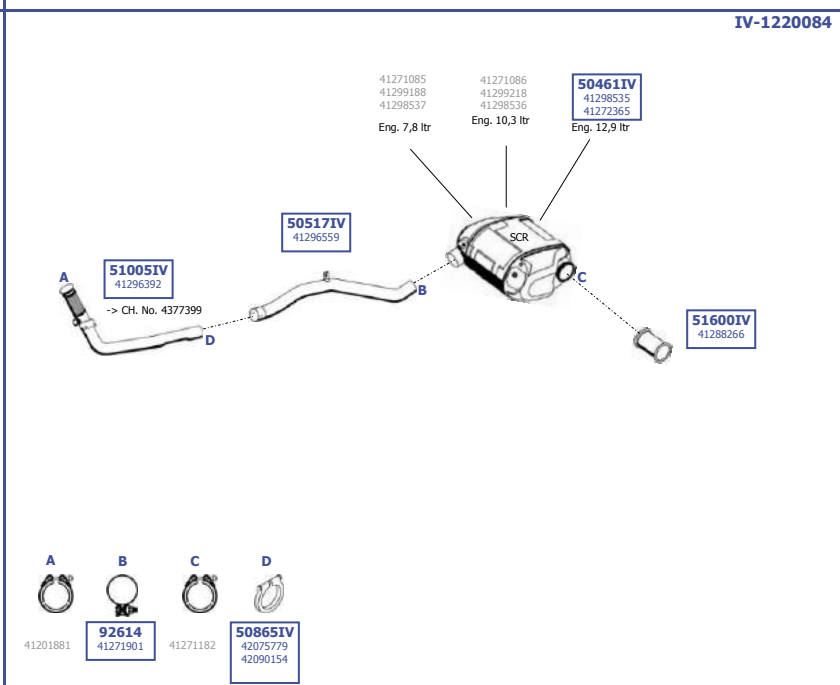

Suitable to:
IVECO

Stralis

EURO 5

2007 -

4X2

320

Eng. F3AE3681
10,3 ltr 6 cyl.
310 KW / 422 HP
331 KW / 450 HP

Eng. F3BE3681
12,9 ltr 6 cyl.
332 KW / 450 HP
368 KW / 500 HP
412 KW / 560 HP

LHD