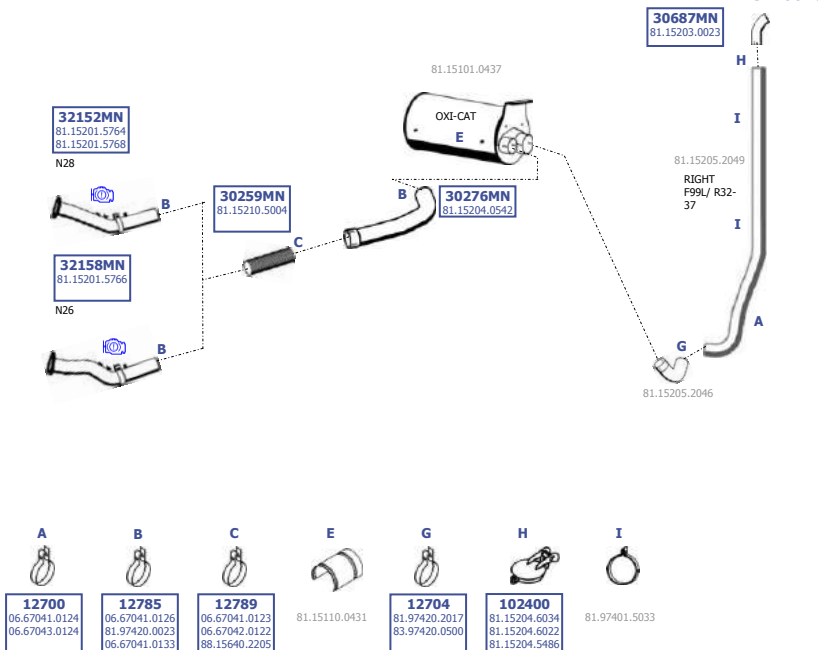

EURO 5

15/2008 -

4X2 6x2/4  
N08  
N18  
N26  
N46

Eng. D0836 LFL 63-65  
6 cyl., 7.0 ltr  
176 KW / 250 HP  
206 KW / 290 HP  
240 KW / 340 HP

LHD / RHD

Right side

MN-3220078

Suitable to:  
**MAN**