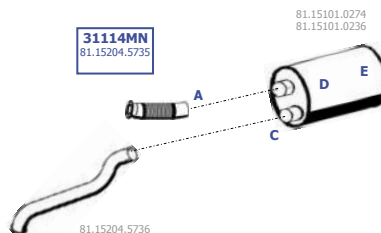

Suitable to:
MAN

A10 NL.XX2

EURO 2

10/1995 –

4X2

Chassis:
A10
NL 202
NL 222
NL 272
NL 312

Eng. D2865 LUH07
5 cyl. 10,0 ltr.
191 KW / 260 HP

Eng. D2865 LUH09
5 cyl. 10,0 ltr.
228 KW / 310 HP

LHD / RHD

MN-3130197

Suitable to:
MAN

A11 ND.XX2

EURO 2

19/1995 –

6X2

Chassis:
A11
ND 202

Eng. D2865 LUH07
5 cyl. 10,0 ltr.
191 KW / 260 HP

Eng. D2865 LUH09
5 cyl. 10,0 ltr.
228 KW / 310 HP

LHD / RHD

MN-3130198