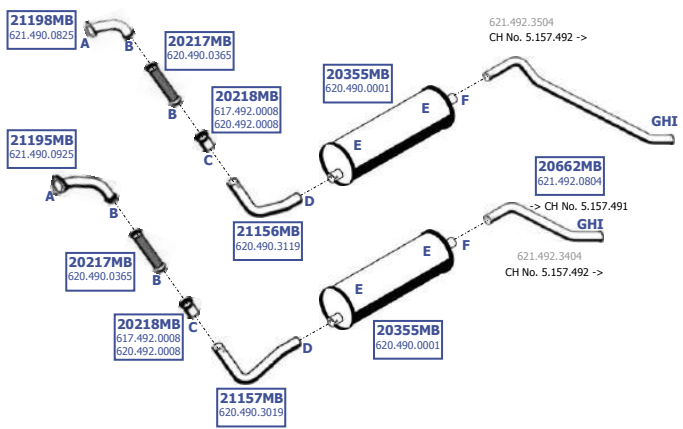

Suitable to:
MERCEDES

Baumuster
624.037
624.038
624.139

MB-1120222

26-48 tons

-> CH No. 5.149.101
(BM 624.139)

2636/3536
WB 4100, 4500
3336/4436/4836
WB 4500

2636 K/3536 K
WB 3850
3336 K
WB 3850, 4100

3336 B
WB 3850, 4100

LHD

20913MB 0201.141.00 0201.178.00	20810MB 620.997.0490	20827MB 620.490.0840 620.492.0840	12778 071.555.078. 502	20813MB 621.490.0042 655.490.0942	12775 071.555.075. 502	20898MB 621.492.1841	20809MB 381.492.0082 301.492.0382 0201.175.00	20817MB 621.492.0341 621.492.0441

Suitable to:
MERCEDES

Baumuster
624.048

MB-1120223

26-48 tons

CH No. 5.129.245 ->

2633
WB 4500

2633
WB 4500

3333 K
WB 4500

3333 B
WB 34500

LHD