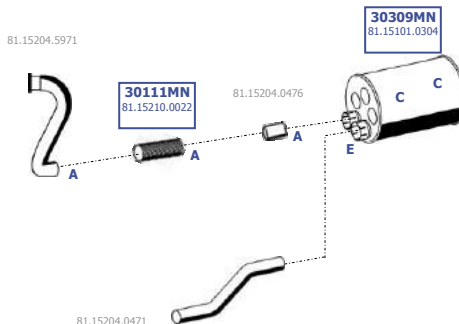

Suitable to:

MAN

MN-3130234

A53 13.XXX

EURO 3

36/2001 - 16/2004

4X2

A53
13.210 HOCL/R
13.220 HOCL/R
13.230 HOCL/R

Eng. D0826
6 cyl. 7,0 ltr.
155 KW / 210 HP
162 KW / 220 HP
169 KW / 230 HP

LHD / RHD