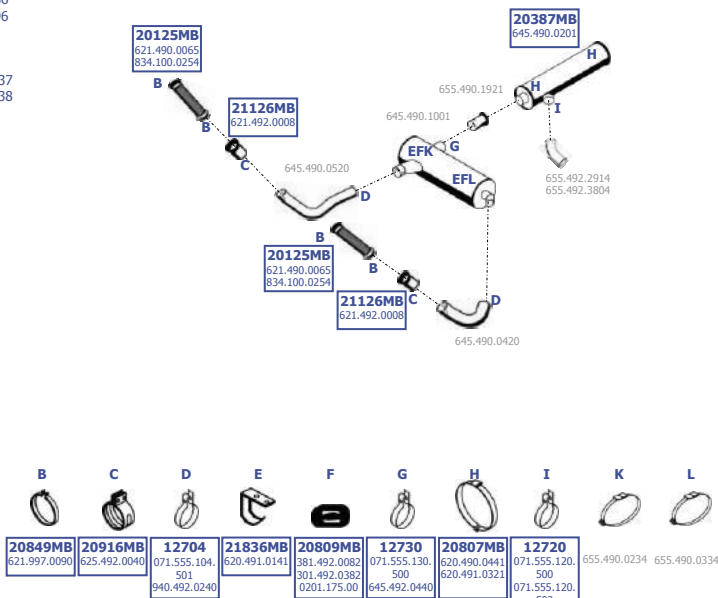

Suitable to:

MERCEDES

SK 17-26 tons

1988 -

2635 / 2635 L / 3535 / 4435
WB 4500
2648 / 2650 / 3050 / 3548 / 5248
WB 3200

2635 S / 2635 LS / 2648 S / 2650 S / 3535 S
WB 3200

2635 K
WB 3200, 3850
2638 K / 2644 K
WB 3200
2650 K
WB 3850

SPECIAL SYSTEM

Extra noise reduction

LHD

Baumuster
659.136
659.137
659.147
659.186
659.196

SA
26784/37
26784/38

MB-1120312