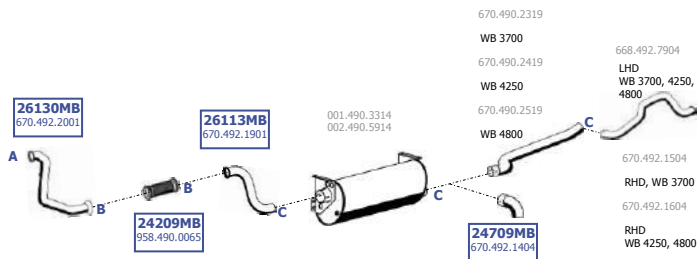

Suitable to:
MERCEDES

VARIO

EURO 4/5

2006 ->

CH No. N079194 ->

4X2

613 D, 616 D, 618 D,
813 D, 816 D, 818 D

O 813, O 816, O 818

Eng. OM904 LA
4 cyl. 4,25 ltr.
95 KW / 129 HP
115 KW / 156 HP
130 KW / 177 HP

Side outlet

LHD / RHD

Baumuster
668.321
668.322
668.323
668.331
668.332
668.351
668.352
668.353
669.599
669.899
670.321
670.322
670.323
670.324
670.331
670.332
670.351
670.352
670.353
670.373
670.374

MB-3120132