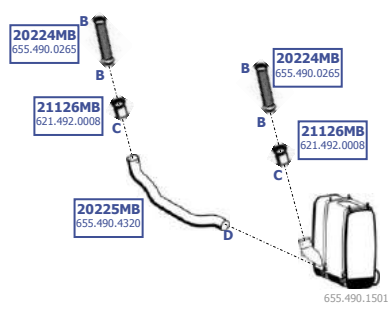

Suitable to:
MERCEDES

SK 17-35 tons

1988 –
2435 / 2538 / 2544 / 3248 / 3255
WB 3000
2435 S / 2435 LS / 2448 S / 2448 LS / 2535 LS / 2538 S / 2538 LS / 2544 S / 2544 LS / 2550 S / 2550 LS / 2553 S / 2553 LS
WB 3000

SPECIAL SYSTEM
Exhaust mounted
outside chassis frame

LHD

Baumuster
658.146
658.190
658.195

SA
26752/03
26752/25

MB-1120308