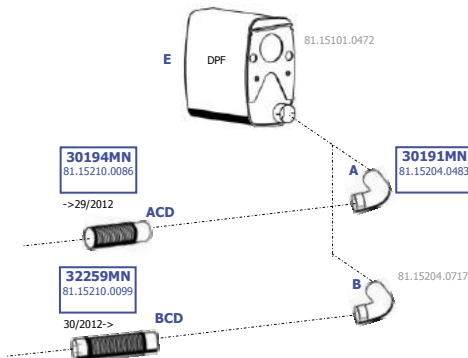

6X2/2 6X2/4

26 t

245

Eng. D2066 LF  
6 cyl. 10,5 ltr.  
235 KW / 320 HP  
265 KW / 360 HP  
294 KW / 400 HP  
324 KW / 440 HP

Eng. D2676  
6 cyl. 12,4 ltr.  
353 KW / 480 HP  
397 KW / 540 HP

**RHD**

MN-2120174