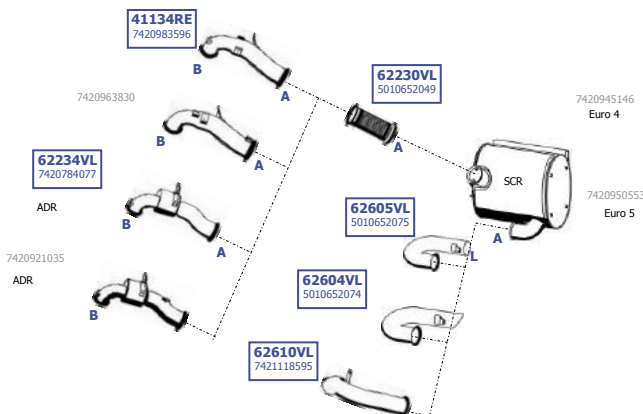

Suitable to:

RENAULT

PREMIUM

EURO 4/5

10/2005 -

4X2 6X2 6X2/4

Eng. DXi 7

6 cyl. 7,2 ltr.

177 KW / 241 HP

191 KW / 260 HP

206 KW / 280 HP

213 KW / 290 HP

221 KW / 300 HP

235 KW / 320 HP

250 KW / 340 HP

LHD / RHD

RE-3120074