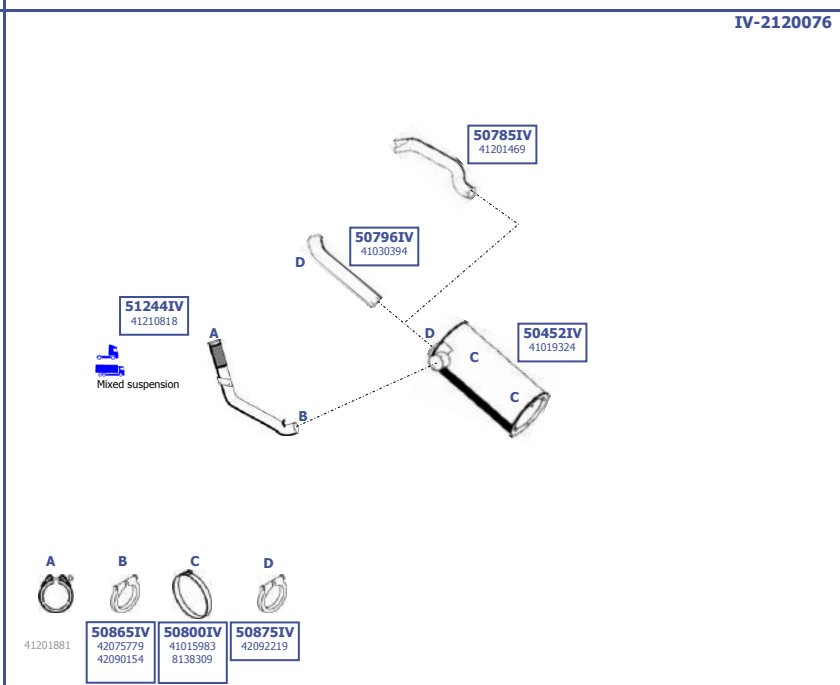

Suitable to:
IVECO

Stralis

EURO 3

02/2002 - 2006

190S27/31/35/43 AD/AT
260S27/30/31/35/40/43 /54 AD/AS/AT

440S35/40/43/48/54 AD/AS/AT

Eng. F2BE0681
7,8 ltr 6 cyl.
200 KW / 272 HP
218 KW / 296 HP
220 KW / 310 HP
259 KW / 352 HP

Eng. F3AE0681
10,3 ltr 6 cyl.
294 KW / 400 HP
316 KW / 430 HP

Eng. F3BE0681
12,9 ltr 6 cyl.
353 KW / 480 HP
397 KW / 540 HP

RHD