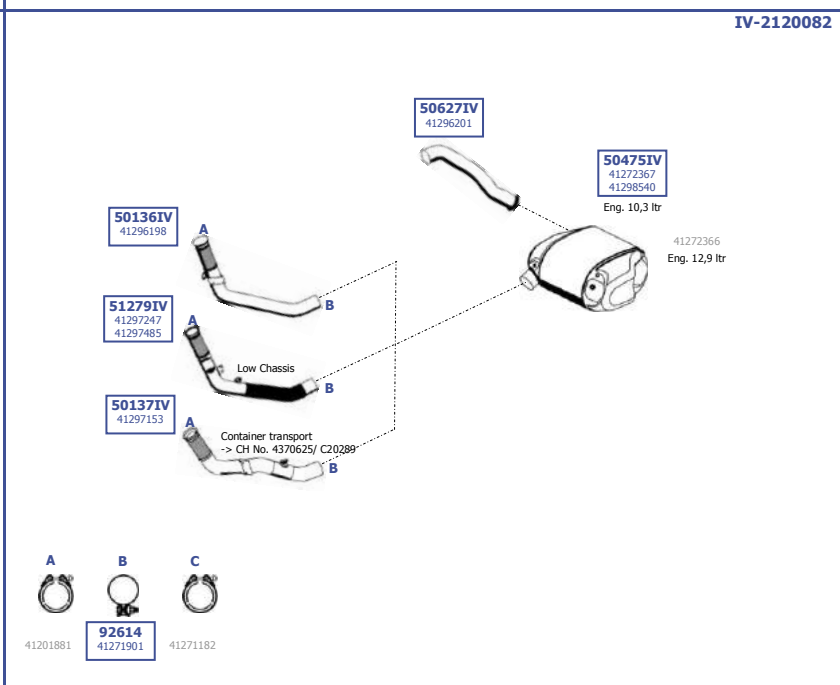

Suitable to:
IVECO

Stralis

EURO 4/5

07/2005 -

4X2 6X2 6X4 6X2/4

190
260
440

18/26 t.

Eng. F3AE3681
10,3 ltr 6 cyl.
310 KW / 422 HP
331 KW / 450 HP

Eng. F3BE3681
12,9 ltr 6 cyl.
332 KW / 450 HP
368 KW / 500 HP

RHD