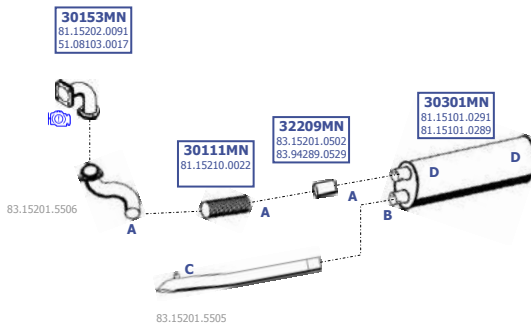

4X2

A60  
18.220 HOCL-SKD (SL)  
18.230 HOCL-SKD (SL)  
18.250 HOCL-SKD (SL)

Eng. D0826 LOH  
6 cyl. 7,0 ltr.  
162 KW / 220 HP  
169 KW / 230 HP  
184 KW / 250 HP

**LHD**

MN-1130209

Suitable to:  
**MAN**