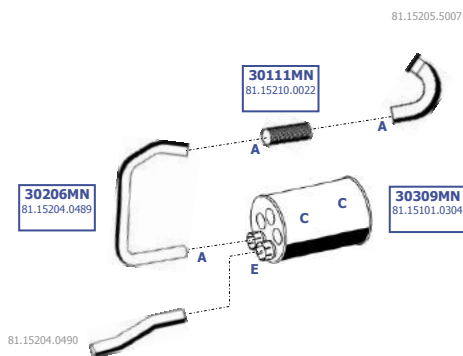

4X2

A66  
14.220

**H** AUTO

Eng. D0826/36  
6 cyl. 7,0 ltr.  
162 KW / 220 HP

**LHD / RHD**

MN-3130227

<b>A</b> 	<b>C</b> 	<b>E</b> 
<b>12704</b> 81.97420.2017 83.97420.0500	<b>31905MN</b> 81.97460.5245	<b>12700</b> 06.67041.0124 06.67043.0124