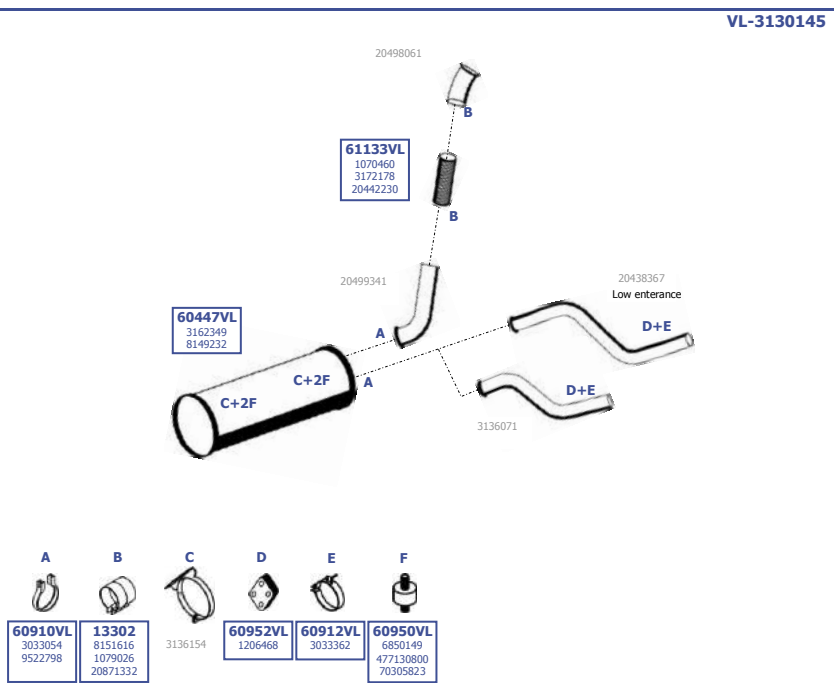

Suitable to:
VOLVO

B7 R

EURO 3

4X2

Standard and Low entrance

Eng. D7A/B
6 cyl. 6,7 ltr.
169 KW / 230 HP
191 KW / 260 HP
210 KW / 286 HP

Eng. D7C
6 cyl. 7,3 ltr.
202 KW / 275 HP
220 KW / 300 HP
228 KW / 310 HP

LHD / RHD

VL-3130145