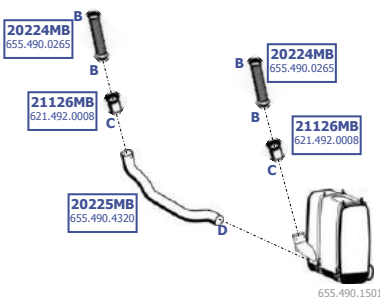

Suitable to:
MERCEDES

SK 17-35 tons

1988 –

2538
WB 4100, 4500, 4800, 5200
2544/2544 L/3228
WB 4500, 4800
2550/2550 L/3244

WB 4500
2553
WB 4100

2538 AF
WB 5200

SPECIAL SYSTEM
Extra noise reduction

LHD

Baumuster
658.022
658.023
658.024
658.026
658.027
658.028
658.029
658.043
658.050
658.051
658.053
658.054
658.070
658.071
658.076
658.078
658.079

SA
26724/02
26724/05
26724/09
26724/18
26724/19
26724/23
26724/31

MB-1120301

Suitable to:
MERCEDES

SK 17-35 tons

1988 –

2538
WB 4100, 4500, 4800, 5200
2544/2544 L/3228
WB 4500, 4800
2550/2550 L/3244

WB 4500
2553
WB 4100

2538 AF
WB 5200

SPECIAL SYSTEM
Exhaust mounted
outside chassis frame

LHD

Baumuster
658.022
658.023
658.024
658.026
658.027
658.028
658.029
658.043
658.050
658.051
658.053
658.054
658.070
658.076
658.078
658.079

SA
26782/03

MB-1120302