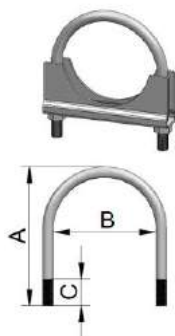

## Obejmy typu U M10 (U - Bolt clamps - M10)

Nr Vanstar (Vanstar no)	Wysokość obejmy (Height) A (mm)	Średnica wewnętrzna (Inside diameter) B (mm)	Długość gwintu (Thread lenght) C (mm)
86084	110	84	40
86088	118	88	40
86096	125	96	40
86097	130	97	40
86098	150	98	40
86105	195	105	40
86109	150	109	40
86120	170	120	40
86126	180	126	40
86130	185	130	40
86142	195	142	40
86155	195	155	40
86156	195	156	40
86165	205	165	40