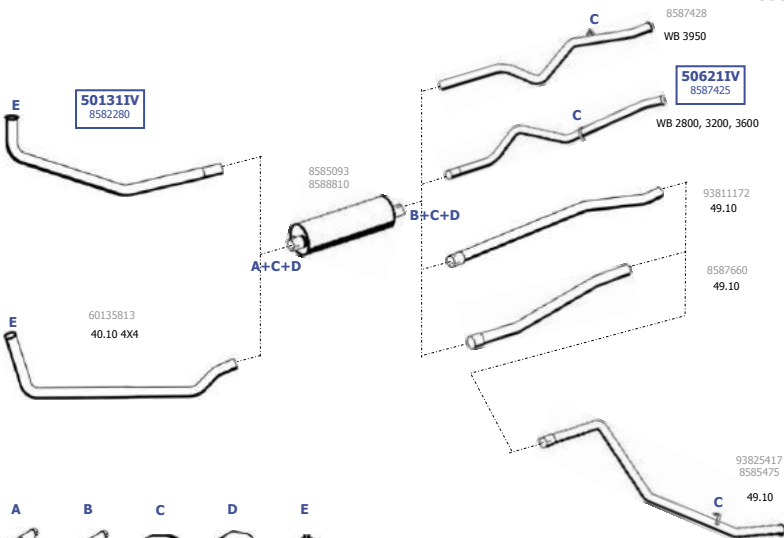

Turbo Restyling

35.10  
40.10 4X4  
45.10  
49.10

Eng.

**LHD**

**IV-1110002**

<b>50810IV</b> 8585923	<b>50811IV</b> 8582510	<b>50901IV</b> 93818454 93809649 93806171	<b>50812IV</b> 93806116	<b>50813IV</b> 8586089