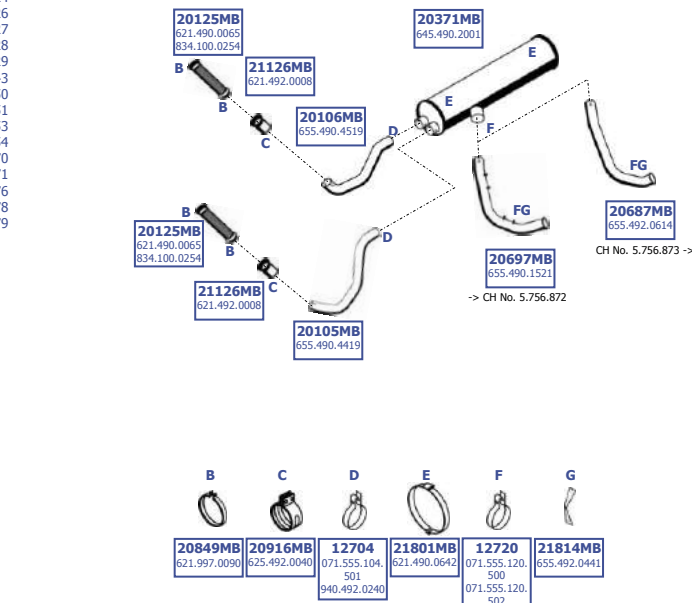

Suitable to:

MERCEDES

SK 17-35 tons

1988 -

2538
WB 4100, 4500, 4800, 5200
2544/2544 L/3228
WB 4500, 4800
2550/2550 L/3244
WB 4500
2553
WB 4100
2538 AF
WB 5200

LHD

Baumuster

658.022
658.023
658.024
658.026
658.027
658.028
658.029
658.043
658.050
658.051
658.053
658.054
658.070
658.071
658.076
658.078
658.079

MB-1120300