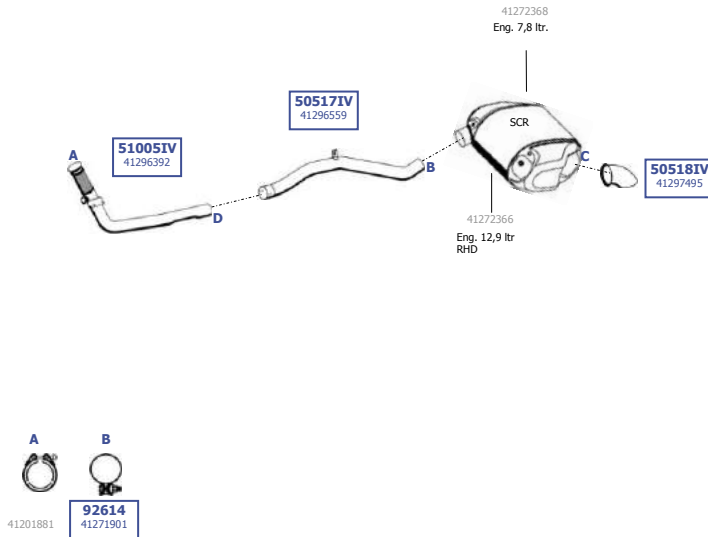

Suitable to:
IVECO

Trakker

EURO 4/5

10/2004 -

8X4 8X8

340 T36
380 T36/45
410 T36

Eng. F2BE3681
7,8 ltr 6 cyl.
265 KW / 360 HP

Eng. F3BE3681
12,9 ltr 6 cyl.
332 KW / 450 HP

RHD

IV-2120113