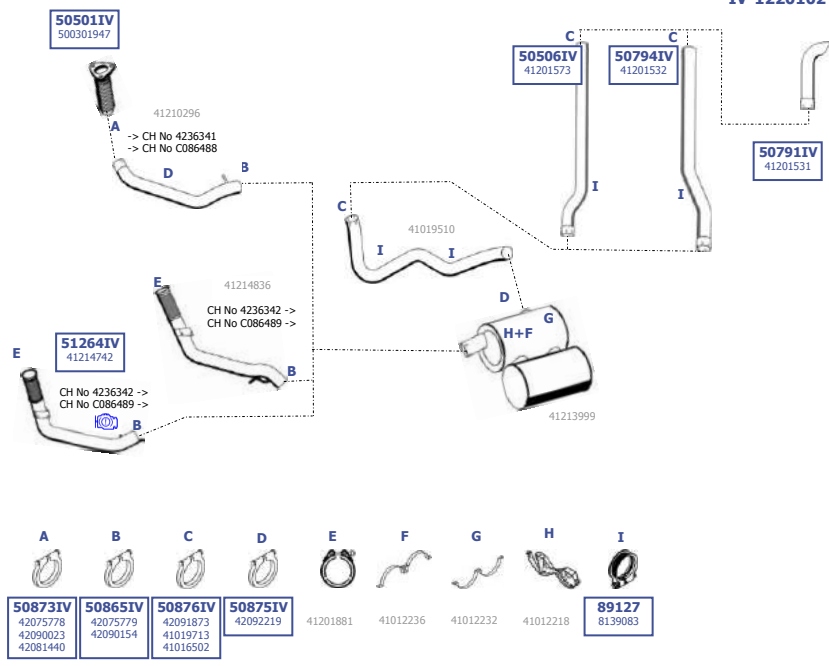

Suitable to:
IVECO

**Eurotrakker
Cursor**

EURO 3

01/2001 - 11/2004

WB 3500 260E38/44; 380E44
WB 3820 260E38

Eng. F3BE0681
6 cyl. 12,9 ltr.
279 KW / 380 HP
324 KW / 440 HP

LHD

IV-1220102