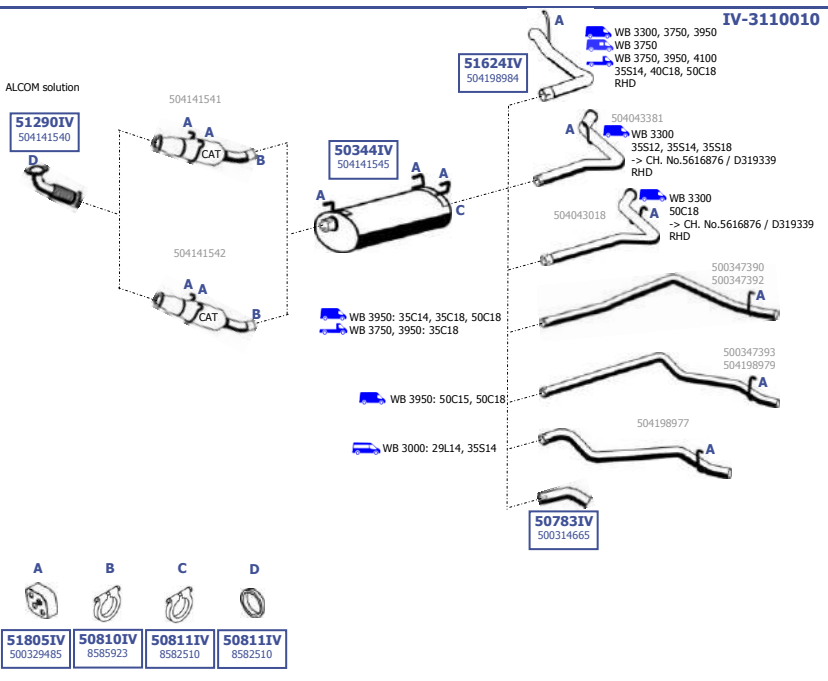

29L14; 35S14

Eng. F1AE0481  
2,3 ltr. 4 cyl.  
70 KW / 95 HP  
85 KW / 116 HP  
100 KW / 136 HP

Eng. F1CE0481  
3,0 ltr. 4 cyl.  
107 KW / 146 HP  
130 KW / 176 HP

Wylot z boku/ Side outlet

**LHD / RHD**

Suitable to:  
**IVECO**