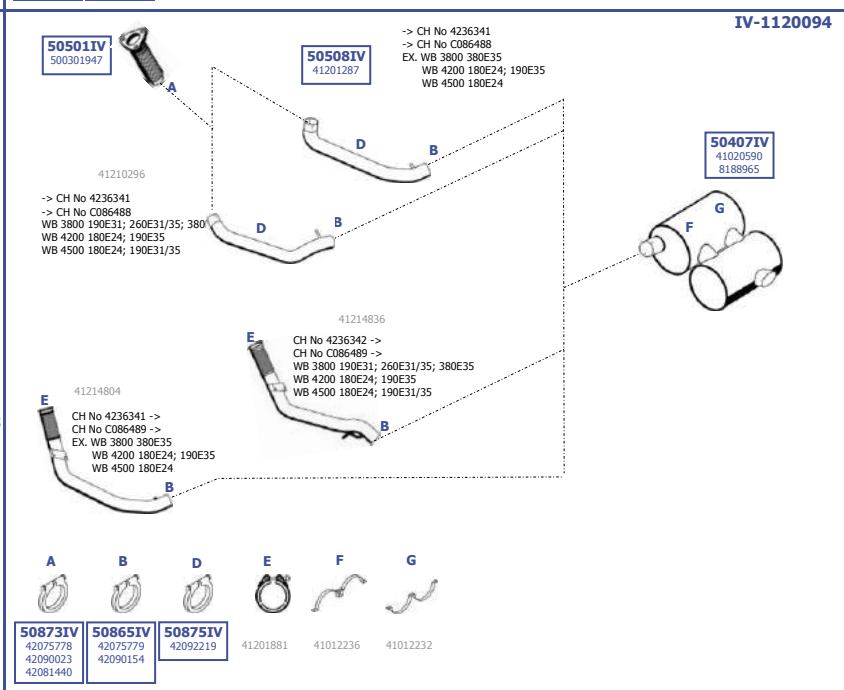

Suitable to:
IVECO

**Eurotrakker
Cursor**

EURO 3

09/1999 - 11/2004

400 E35 WB3800

WB 3200 260E31/35
WB 3500 260E31; 380E35
WB 3800 190E24/31/35; 260E31/35; 380E35
WB 4200 180E24; 190E24/35; 260E31; 380E35
WB 4500 180E24; 190E24/31/35 260E31/35
WB 4800 260E31/35
WB 5100 190E35

Eng. F2BE0681
6 cyl. 7,8 ltr.
180 KW / 245 HP
228 KW / 310 HP
259 KW / 352 HP

LHD