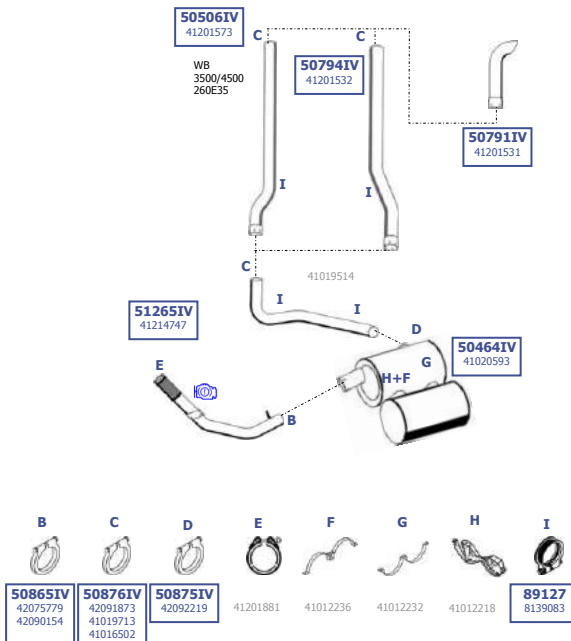

Suitable to:
IVECO

**Eurotrakker
Cursor**

EURO 3

09/1999 - 11/2004

WB 3500 260E35
WB 3800 190E24; 260E31
WB 4200 190E31; 260E31/35
WB 4500 190E24/31/35; 260E35
WB 4800 190E27; 260E31

Eng. F2BE0681
6 cyl. 7,8 ltr.
180 KW / 245 HP
228 KW / 310 HP
259 KW / 352 HP

LHD

IV-1220099

Suitable to:
IVECO

**Eurotrakker
Cursor**

EURO 3

09/1999 - 11/2004

WB 3500 380E35
WB 3800 190E31/35
WB 4200 180E24/27; 190E31/35
WB 4500 190E31

Eng. F2BE0681
6 cyl. 7,8 ltr.
180 KW / 245 HP
228 KW / 310 HP
259 KW / 352 HP

LHD

IV-1220100