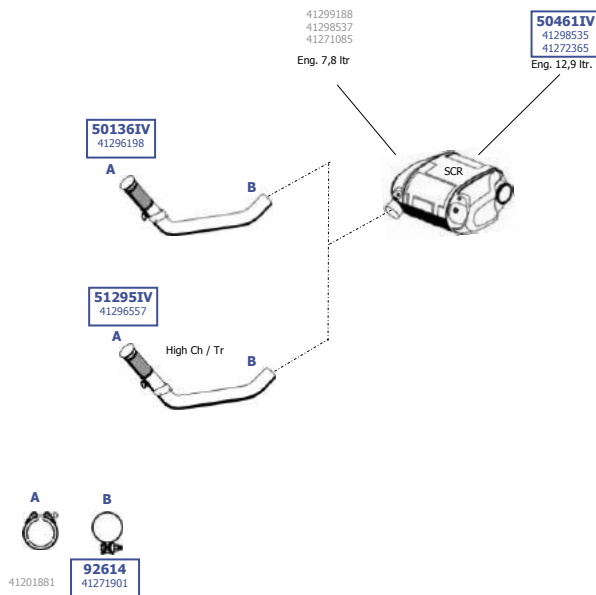

Suitable to:
IVECO

Trakker

EURO 4/5

10/2004 -

4X2 4X4 6X4 6X6

400 T36/41/45/50
440 T45/50
720 T41/45/50

Eng. F2BE3681
7,8 ltr 6 cyl.
228 KW / 310 HP
243 KW / 330 HP
265 KW / 360 HP

Eng. F3BE3681
12,9 ltr 6 cyl.
280 KW / 380 HP
302 KW / 410 HP
332 KW / 450 HP
368 KW / 500 HP

LHD / RHD

IV-3120109