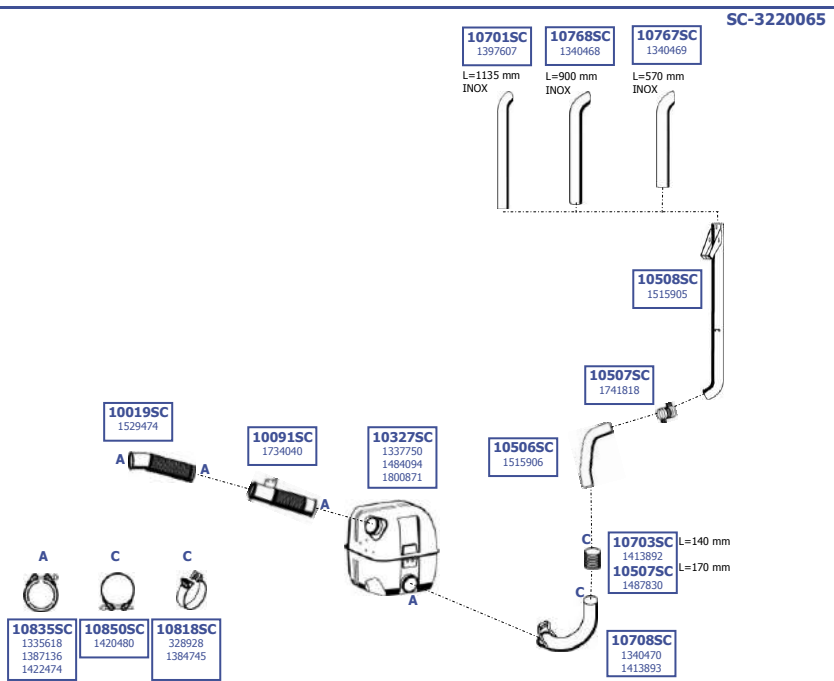

P360, P400  
R360, R400, R440, R480  
G360, G400, G440, G480

Eng. DC 13  
6 cyl. 12,7ltr.  
265 KW / 360 HP  
294 KW / 400 HP  
324 KW / 440 HP  
353 KW / 480 HP

LHD / RHD

Suitable to:  
**SCANIA**

P,R,T

EURO 5