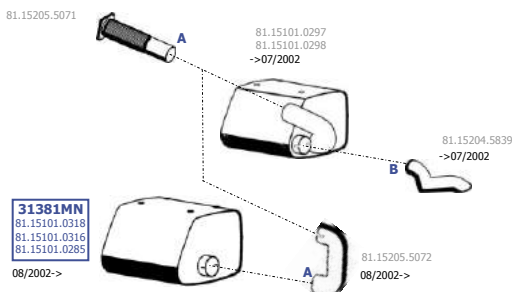

Suitable to:

MAN

MN-3130233

A01 / A04
UL.XX3

EURO 3

19/1999 - 23/2005

6X2

A01
A04
UEL 313
UEL353

Eng. D0866
6 cyl. 12,0 ltr.
228 KW / 310 HP
257 KW / 350 HP

LHD / RHD