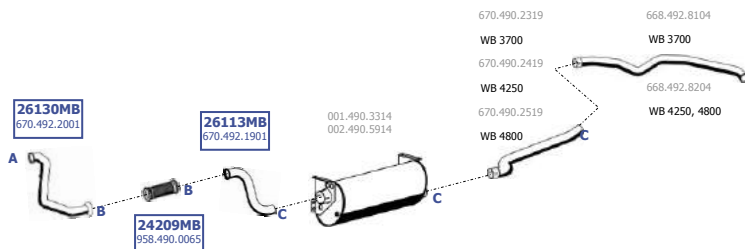

Suitable to:
MERCEDES

VARIO

EURO 4/5

2006 ->

4X4

613 D, 616 D, 618 D,
813 D, 816 D, 818 D

O 813, O 816, O 818

Eng. OM904 LA
4 cyl. 4,25 ltr.
95 KW / 129 HP
115 KW / 156 HP
130 KW / 177 HP

Rear outlet

LHD / RHD

Baumuster
668.321
668.322
668.323
668.331
668.332
668.351
668.352
668.353
669.599
669.899
670.321
670.322
670.323
670.324
670.331
670.332
670.351
670.352
670.353
670.373
670.374

MB-3120133