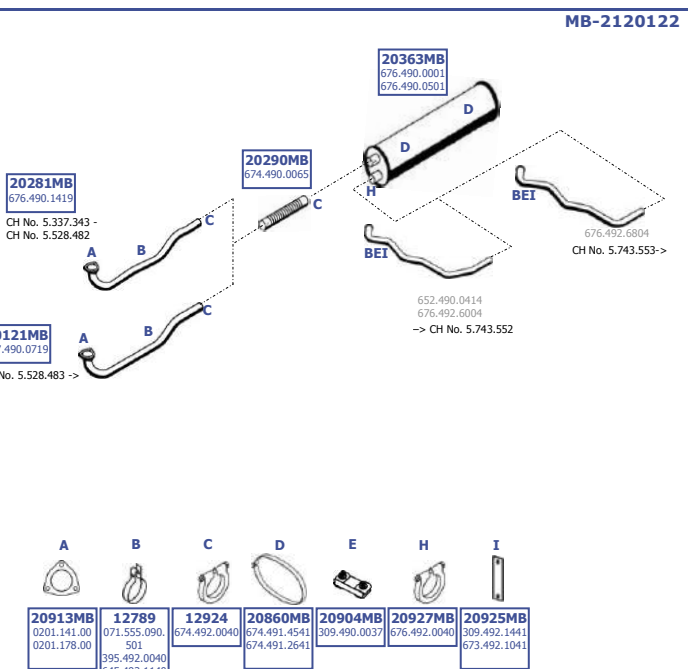

Suitable to:
MERCEDES

LK 11-15 tons

CH No. 5.337.343 ->

1120
WB 3700, 4250, 4900, 5550
1317
WB 4190
1320 / 1520
WB 3640, 4190, 4840, 5490
1720
WB 3640

1120 S
WB 3150, 3700
1320 S
WB 3090, 3640

RHD

Baumuster Baumuster
676.012 677.053
676.013 677.056
676.014 677.057
676.015 677.212
676.022 677.213
676.023 677.214
676.024 677.222
676.025 677.223
676.032 677.224
676.033 677.225
676.034 677.232
676.035 677.233
676.042 677.234
676.045 677.235
676.052 677.252
676.053 677.253
676.056 677.256
676.057 677.257
676.222
676.223
676.224
676.225
676.232
676.233
676.234
676.235
676.256
676.257
677.012
677.013
677.014
677.015
677.022
677.023
677.024
677.025
677.032
677.033
677.034
677.035
677.052