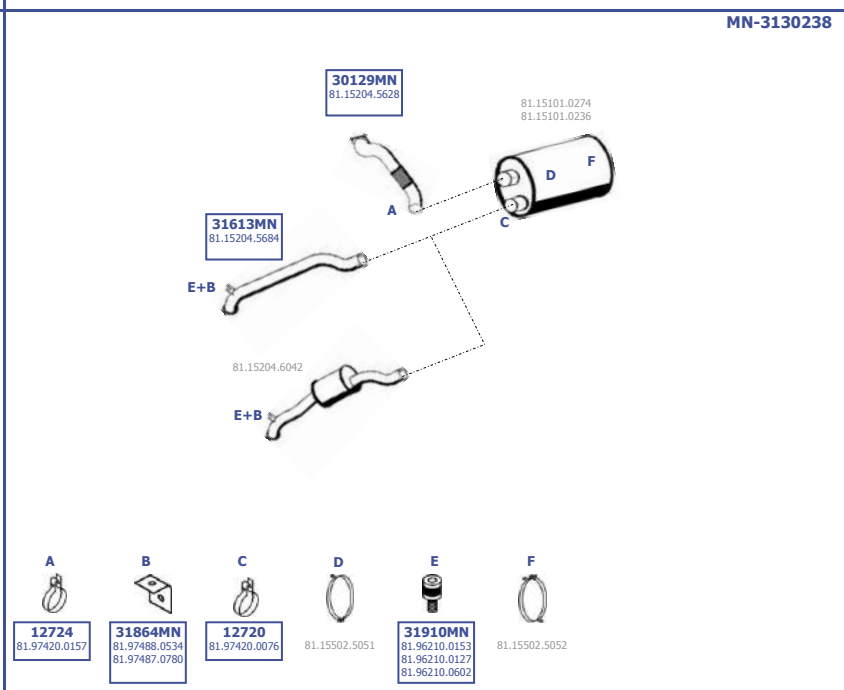

Suitable to:
MAN

A03 FRH.XX2

EURO 2

19/1991 – 24/1996

A03
FRH 322
FRH 352
FRH 402
FRH 422
FRH 462

Eng. D2865 LOH01/02/05
/07/09/10
5 cyl. 10,0 ltr.
235 KW / 320 HP

Eng. D2866 LOH/LXOH
02/03/06/07/09/20-26/30/31
6 cyl. 12,0 ltr.
243 KW / 330 HP
257 KW / 350 HP
265 KW / 360 HP
294 KW / 400 HP
309 KW / 420 HP

Eng. D2876 LOH01
6 cyl. 13,0 ltr.
338 KW / 460 HP

LHD / RHD