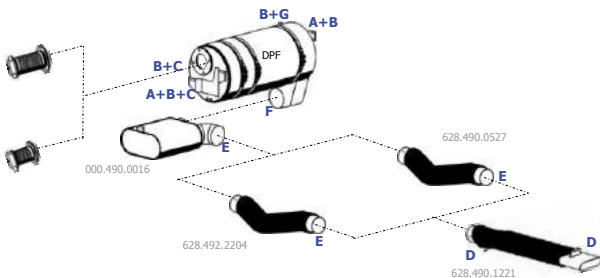

LHD / RHD

Baumuster  
628.040  
628.043  
628.240  
628.243

MB-3130397

**20185MB**  
628.490.0065

L=230 mm

628.490.0165  
L=185 mm

<b>20908MB</b> 396.492.3241 620.492.6241	<b>20841MB</b> 300.492.0082 301.491.0215	<b>20907MB</b> 322.504.0212	<b>12704</b> 071.555.104, 301 940.492.0240	<b>12720</b> 071.555.120, 500/502	<b>20840MB</b> 301.492.0015 301.491.0015 0201.136.00
--	--	--------------------------------	---	---	---