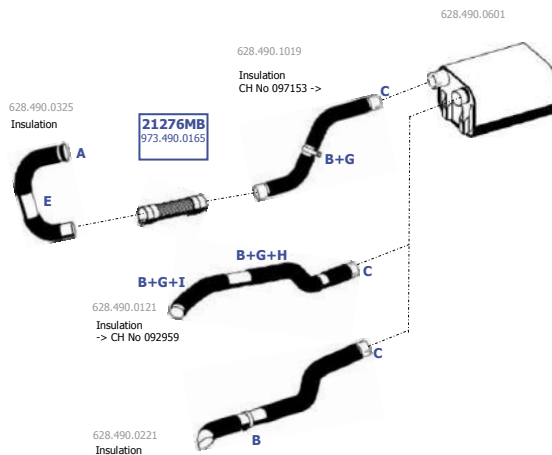

Suitable to:
MERCEDES

CITARO

EURO 3

01/1998 -

4X2 6X2

O 530
N3, GN3

Eng. OM906
6 cyl. 6,4 ltr
180 KW / 245 HP
205 KW / 279 HP

LHD / RHD

Baumuster
628.000
628.050
628.200
628.250

MB-3130392