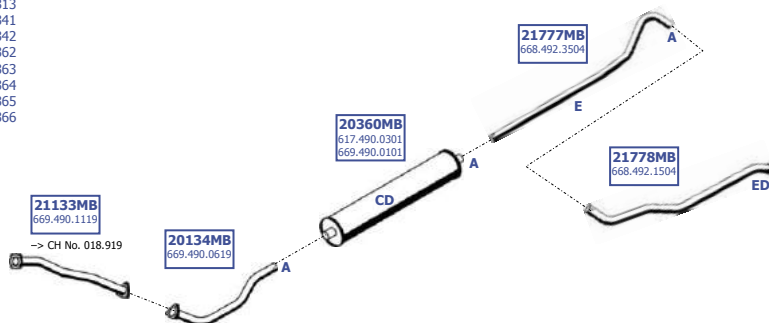

Suitable to:
MERCEDES

LK 6-9 tons

811 D
WB 3700, 4250
811 DK
WB 3150, 3700
814 D
WB 3150, 3700, 4250

RHD

Baumuster
670.302
670.303
670.312
670.313
670.341
670.342
670.362
670.363
670.364
670.365
670.366

MB-2120101