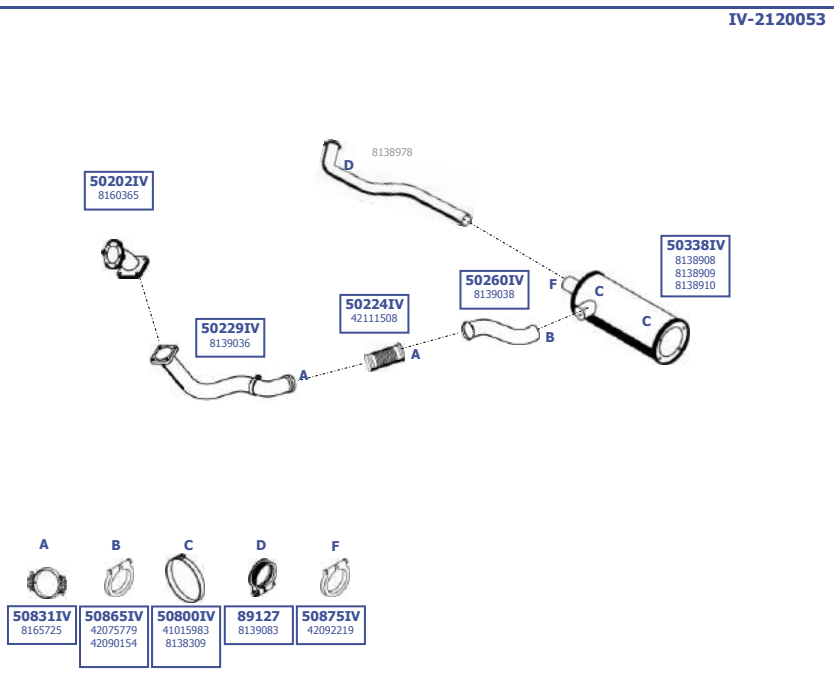

6X2 240E34/38

6X2 400E34 MP/E38  
6X2 400E38  
6X2 440E34

Eurostar

6X2 240E38

Eng. 8460  
9,5 ltr.  
245 KW / 345 HP  
276 KW / 375 HP

**RHD**

Suitable to:  
**IVECO**

**Eurotech /  
Eurostar**