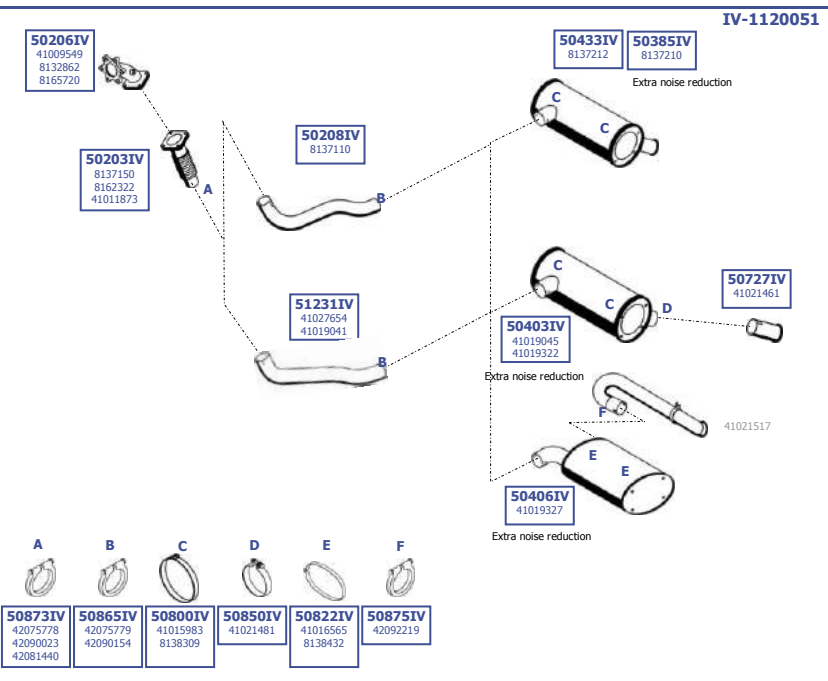

Suitable to:
IVECO

**Eurotech/
Eurostar**

EURO 1/2/3
01/1992 - 12/1998

4X2 180E42 MP / 190E42
6X2 240E42
6X4 240E42

4X2 440E42
6X2 400E42
6X4 440E42

Eng. 8210
13,8 ltr.
309 KW / 420 HP

LHD