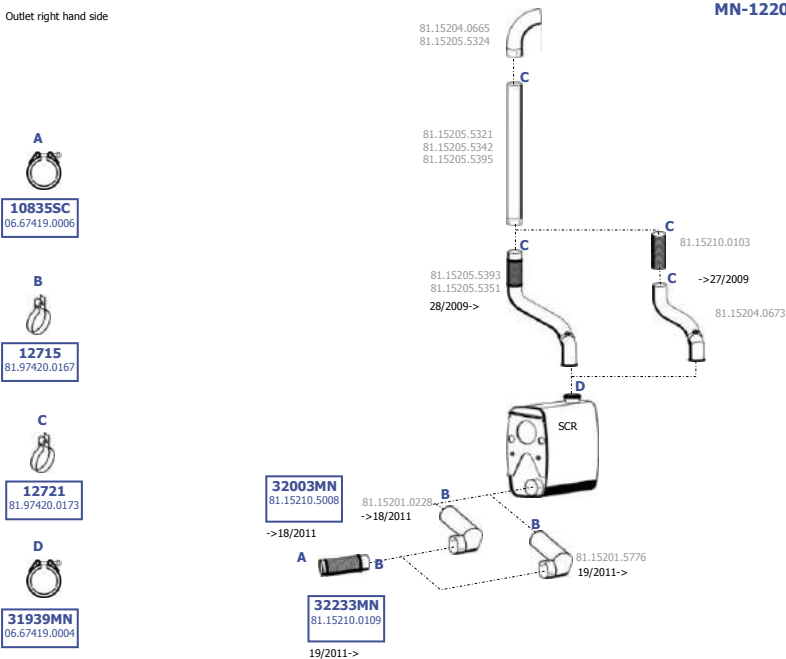

Eng. D2066 LF  
6 cyl. 10,5 ltr.  
235 KW / 320 HP  
265 KW / 360 HP  
294 KW / 400 HP  
324 KW / 440 HP

Eng. D2676  
6 cyl. 12,4 ltr.  
353 KW / 480 HP  
397 KW / 540 HP

LHD

MN-1220177

Suitable to:  
**MAN**