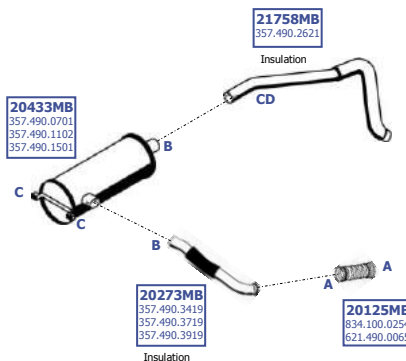

Suitable to:
MERCEDES

O 405GN

EURO 1

1992 - 1996

6X2
Stadtomnibus
Gelenkzug

WB - 5725, 6175

Eng. OM447 HA/HLA
6 cyl. 12,0 ltr.
157 KW / 213 HP
184 KW / 250 HP

LHD

Baumuster
357.630
357.532
357.540
357.542
357.550
357.560
357.562
612.512
612.514
612.522
612.523
612.524
612.525

MB-1130382