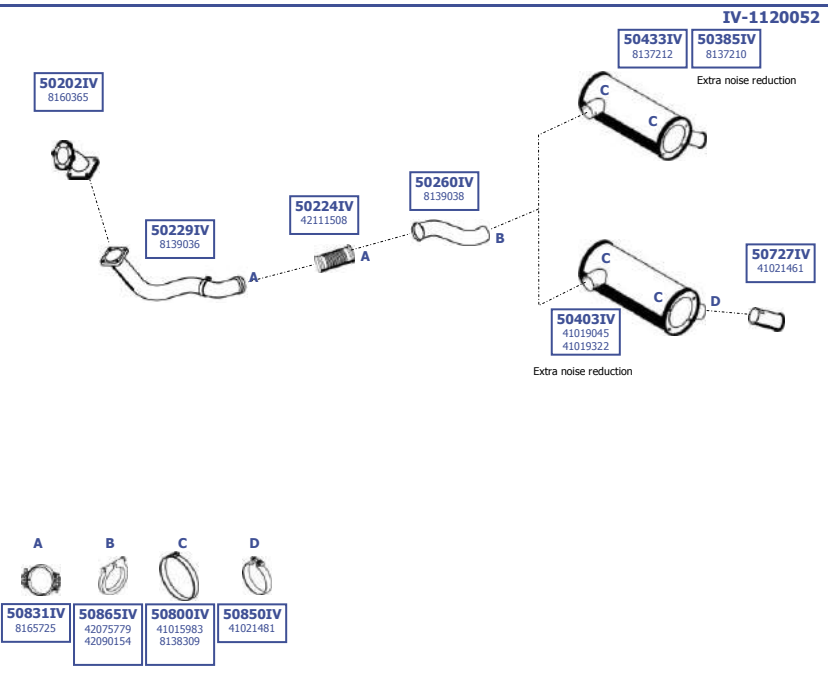

Suitable to:
IVECO

**Eurotech/
Eurostar**

EURO 1/2/3
01/1992 - 12/1998

Eurotech

6X2 240E34/38

6X2 400E34 MP/E38
6X2 400E38
6X2 440E34

Eurostar

6X2 240E38

Eng. 8460
9,5 ltr.
245 KW / 345 HP
276 KW / 375 HP

LHD