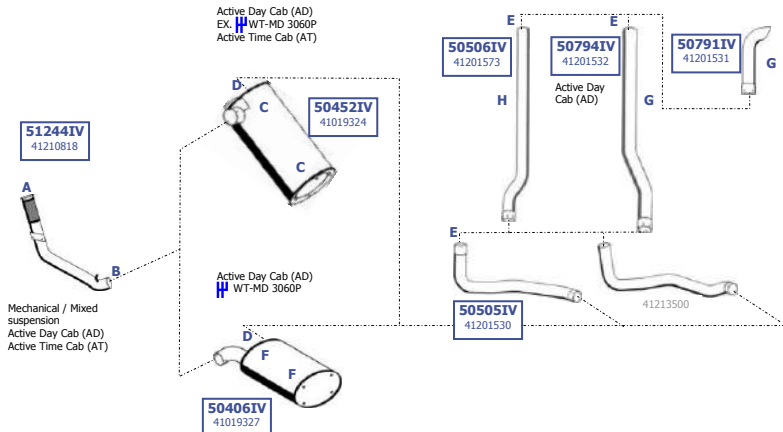

Suitable to:

IVECO

Stralis

EURO 3

02/2002 - 2006

190AD/AT, 260AD/AT

440AD

Eng. F2BE0681
7,8 ltr 6 cyl.
200 KW / 272 HP
218 KW / 296 HP
228 KW / 310 HP
259 KW / 352 HP

Eng. F3AE0681
10,3 ltr 6 cyl.
294 KW / 400 HP
316 KW / 430 HP

LHD / RHD

IV-3220077

 41201881	 50865IV 42075779 42090154	 50800IV 41015983 8138309	 50875IV 42092219	 50876IV 42091873 410159713 41016502	 50822IV 41016565 8138432	 50841IV 41016647	 41019649

Suitable to:

IVECO

Stralis

EURO 4/5

07/2005 -

4X2 6X2 6X4 6X2/4
8x6

190

260

440

Eng. F2BE3681
7,8 ltr 6 cyl.
228 KW / 310 HP
243 KW / 330 HP
265 KW / 360 HP
18/26/32 t.

LHD

IV-1120078