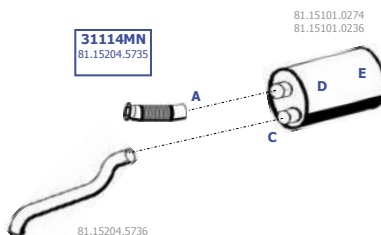

Suitable to:
MAN

A10 NL.XX2

EURO 2

10/1995 –

4X2

Chassis:
A10
NL 202
NL 222
NL 272
NL 312

Eng. D2865 LUH07
5 cyl. 10,0 ltr.
191 KW / 260 HP

Eng. D2865 LUH09
5 cyl. 10,0 ltr.
228 KW / 310 HP

LHD / RHD

MN-3130197

Suitable to:
MAN

A11 ND.XX2

EURO 2

19/1995 –

6X2

Chassis:
A11
ND 202

Eng. D2865 LUH07
5 cyl. 10,0 ltr.
191 KW / 260 HP

Eng. D2865 LUH09
5 cyl. 10,0 ltr.
228 KW / 310 HP

LHD / RHD

MN-3130198