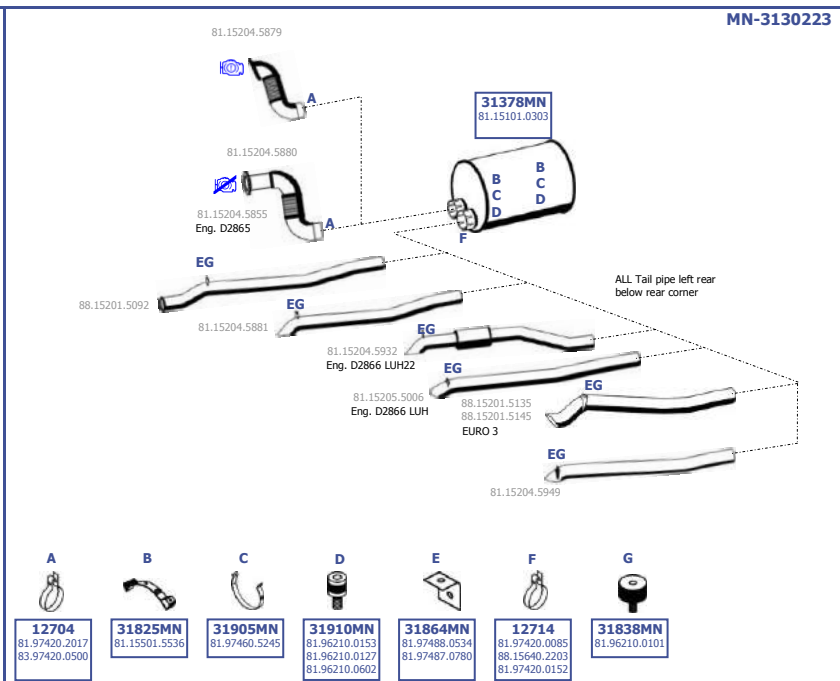

Suitable to:
MAN

LION'S CITY

EURO 2/3
13/1996 -

4X2

Chassis:
A20 NU.XX3 13/96-
A21 NL.XX3 22/96-

6X2

Chassis:
A23 NG.XX3
A25 NU.XX3
A26 NL.XX3

Eng. D2865 LUH
5 cyl. 10,0 ltr.
191 KW / 260 HP
198 KW / 270 HP
228 KW / 310 HP
235 KW / 320 HP

Eng. D2866 LUH
6 cyl. 12,0 ltr.
191 KW / 260 HP
228 KW / 310 HP
257 KW / 350 HP
265 KW / 360 HP

LHD / RHD