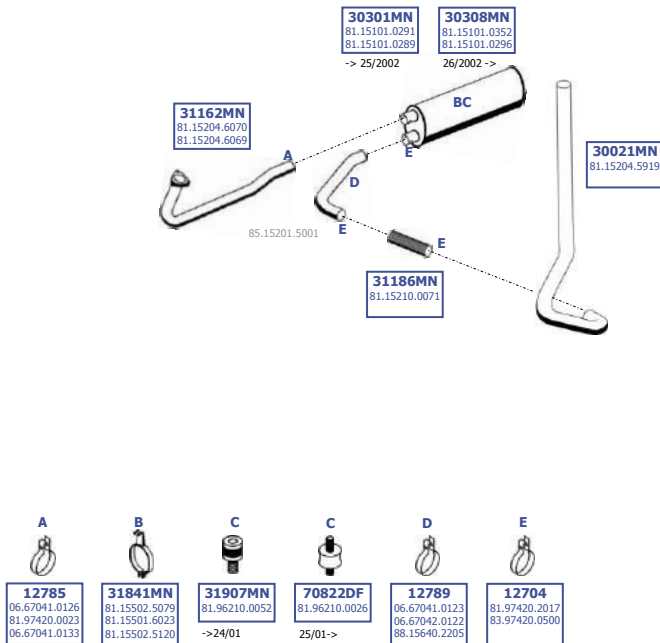

Suitable to:
MAN

M2000M

EURO 3
2000 - 2004

4X2
M69 11-12t 26/00-01/04
BB

Vertical left side
H ZF

Eng. D0824 LFL
4 cyl. 4,6 ltr.
114 KW / 155 HP

LHD

MN-1220066