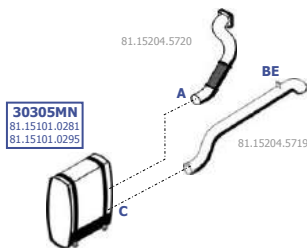

Suitable to:
MAN

A03 FRH.XX2

EURO 3
28/1994 – 36/2002

A03
-> CH No: 020-308
FRH 322
FRH 352
FRH 402
FRH 422
FRH 462

Eng. D2865 LOH01/02/05
/07/09/10
5 cyl. 10,0 ltr.
235 KW / 320 HP

Eng. D2866 LOH/LXOH
02/03/06/07/09/20-26/30/31
6 cyl. 12,0 ltr.
243 KW / 330 HP
257 KW / 350 HP
265 KW / 360 HP
294 KW / 400 HP
309 KW / 420 HP

Eng. D2876 LOH01
6 cyl. 13,0 ltr.
338 KW / 460 HP

LHD / RHD

MN-3130239

Suitable to:
MAN

A13 / A32
RH.XX3
LION'S COACH

EURO 3
22/1996 - 18/2005

6X2
A13 / A32
RH 353
RH 403
RH 403
RH 423
RH 463

Eng. D2866 LOH 20-35/37/38
6 cyl. 12,0 ltr.
228 KW / 310 HP
257 KW / 350 HP
265 KW / 360 HP
294 KW / 400 HP
301 KW / 410 HP
309 KW / 420 HP

Eng. D2876 LOH01-05
6 cyl. 13,0 ltr.
338 KW / 460 HP

LHD / RHD

MN-3130240