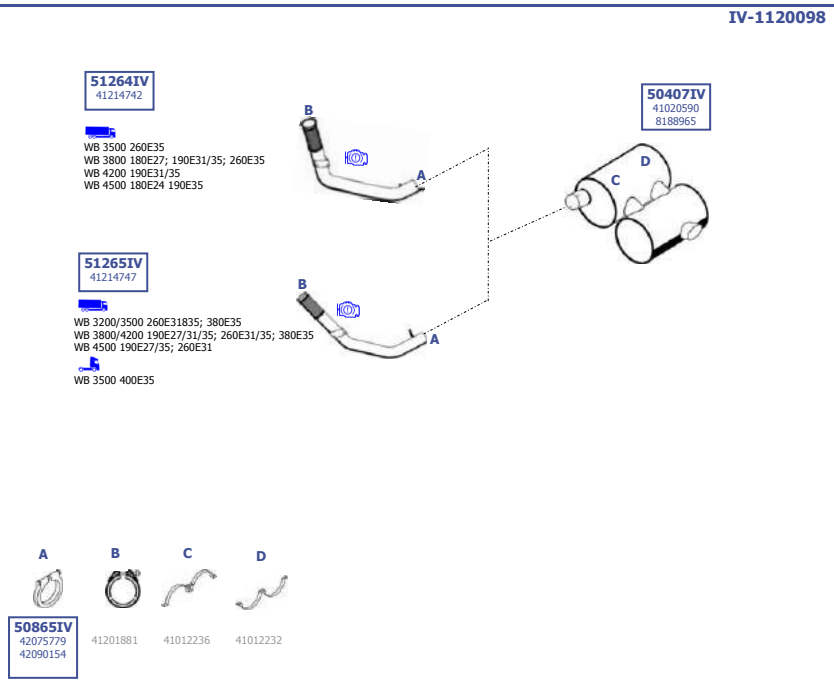

Suitable to:
IVECO

Eurotrakker
Cursor

EURO 3

09/1999 - 11/2004

400 E35 WB3500

WB 3200/3500/3800/4200/
260E31/35; 380E35
WB 3800 180E27
WB 3800/4200 190E24/31/35
WB 4500 180E24; 190E27/35;
260E31
WB 4800 190E31; 260E31/35
WB 5100 190E24/27/31/35;
260E35

Eng. F2BE0681
6 cyl. 7,8 ltr.
180 KW / 245 HP
228 KW / 310 HP
259 KW / 352 HP

LHD