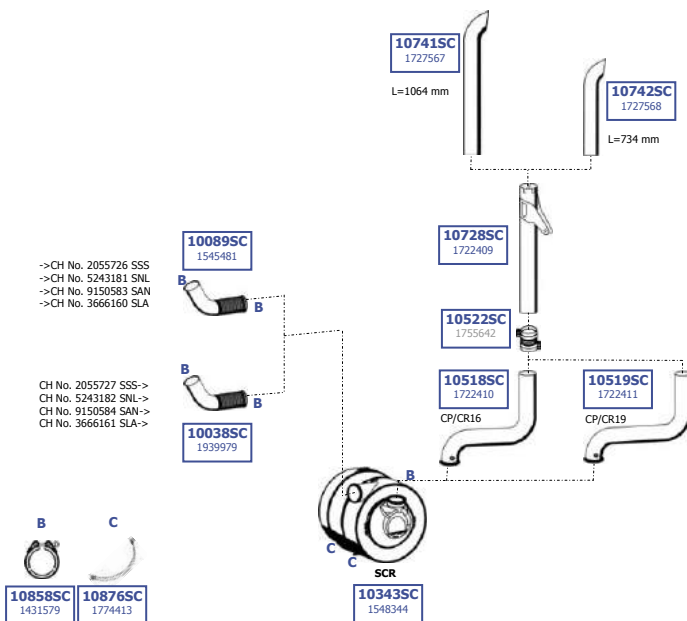

Suitable to:

SCANIA

SC-3220051

P,R,T

EURO 4

04/2004 - 2008

4X2 6X2 6X2/2 6X2/4
6X4 8X2 8X4

R500, R560, R620

Eng. DC 16
8 cyl. 15,6 ltr.
368 KW / 500 HP
412 KW / 560 HP
456 KW / 620 HP

LHD / RHD