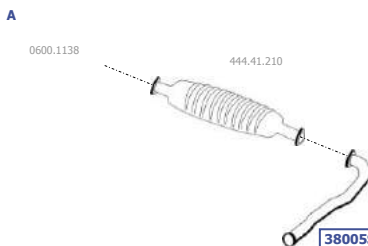

38005ST
559.41.202

Z zakrętką
With endcap

38800ST
411.77.034