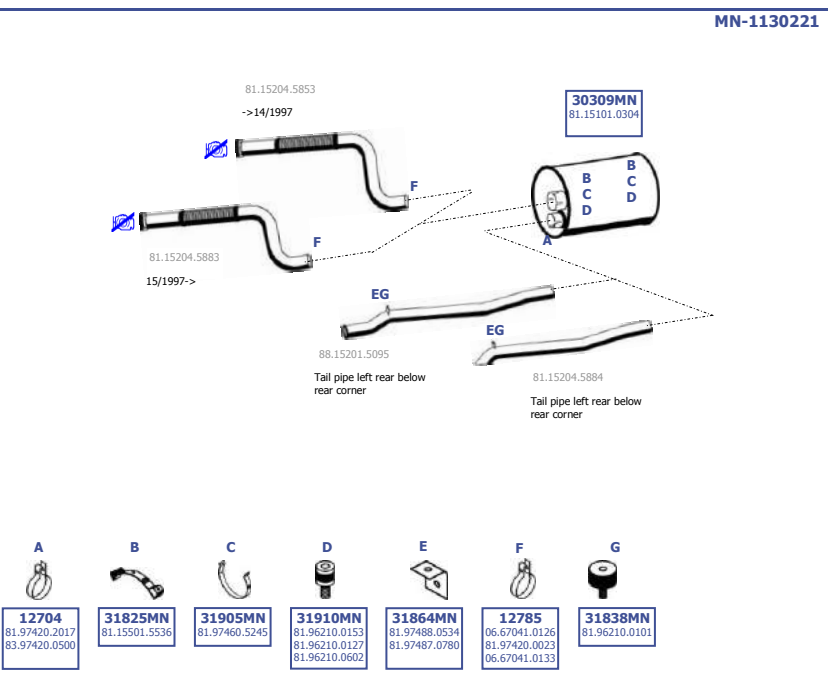

Suitable to:
MAN

**LION'S CITY
UE**

EURO 2/3
13/1996 -

4X2

Chassis:
A20 NU.XX3 13/96-
NUE 223
NUE 263
NUE 313

Eng. D0826 LUH
6 cyl. 7,0 ltr.
157 KW / 213 HP
162 KW / 220 HP
191 KW / 260 HP

LHD

MN-1130221