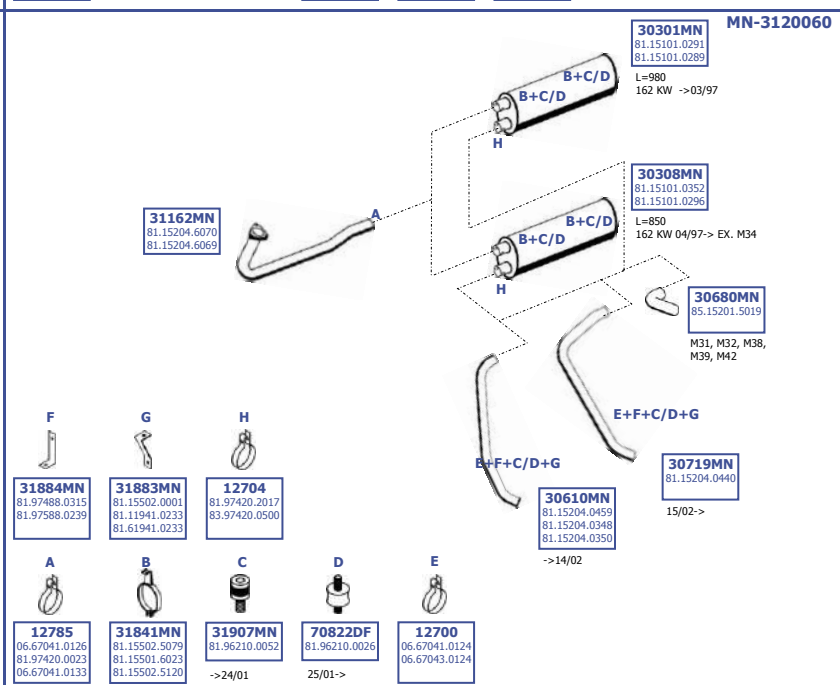

Suitable to:
MAN

M2000M

EURO 2/3

1995 - 2006

M31 12-14t 24/95-34/01
M32 12-14t 28/95-31/05
M33 12-14t 04/96-31/05
M34 12-14t 34/95-31/05
M38 18t 10/95-31/05
M39 18t 16/95-31/05
M40 18t 34/95-31/05
M41 18t 01/96-31/05
M42 23-25t 22/95-31/05
M43 25t 01/96-01/02
M44 25-26t 04/96-09/04

Eng. D0826 LFL
6 cyl. 6,9 ltr.
162 KW / 220 HP
191 KW / 260 HP

LHD / RHD