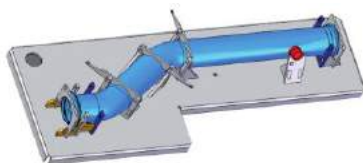

Wysoka jakość High quality