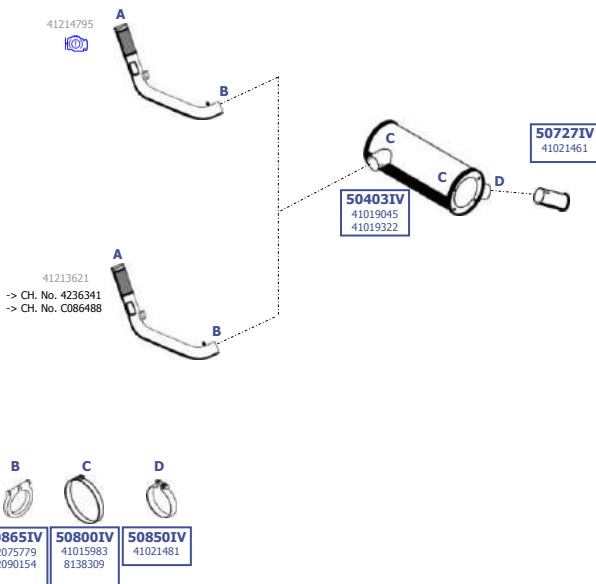

Suitable to:  
**IVECO**

Eurotech Cursor

EURO 2/3

09/1998 - 2005

WB 4200, 4500, 4800,  
5100, 5700  
190 E31/E35  
260 E31/35

Eng. F2BE0681  
6 cyl. 7,8 ltr.  
228 KW / 310 HP  
259 KW / 352 HP

**LHD**

IV-1120061