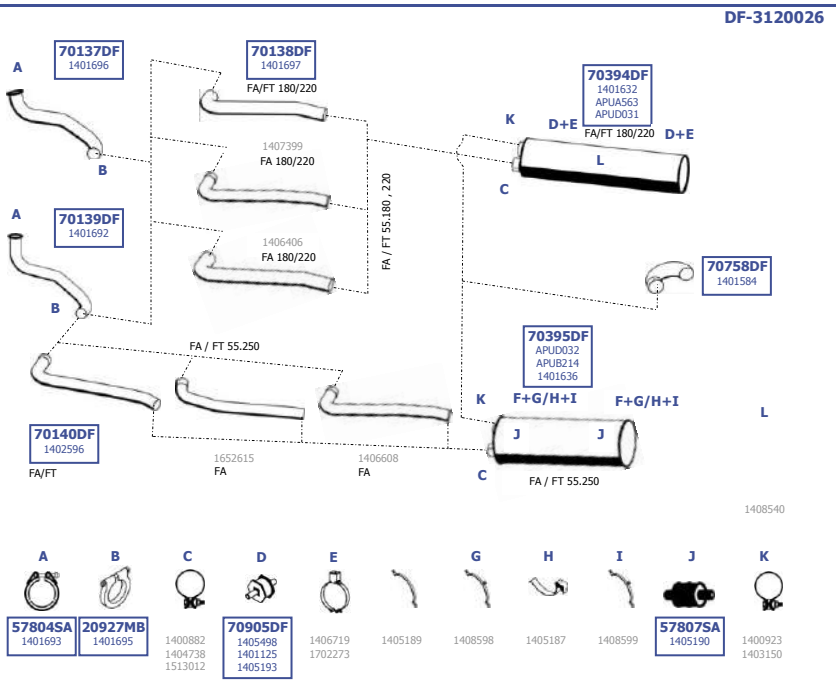

Suitable to:
DAF

LF 55

EURO 3

01/2001 - 04/2006

4X2

FA 55.180 / 220 / 250
FT 55.180 / 220 / 250

13 t. / 15 t. / 18 t.

Eng. CE 136 C
5,9 ltr. 6 cyl.
136KW / 185 HP

Eng. CE 162 C
5,9 ltr. 6 cyl.
162KW / 220 HP

Eng. CE 184 C
5,9 ltr. 6 cyl.
184KW / 250 HP

Wylot pod autem

LHD / RHD