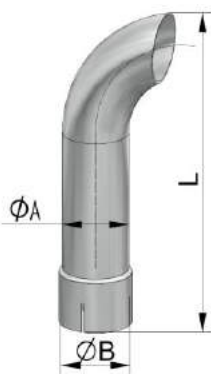

Rury wylotowe z rozłoczeniem (Tail pipes with expanded end)

Nr Vanstar (Vanstar no) ALU	Nr Vanstar (Vanstar no) Inox	Długość rury (Length) L (mm)	Średnica wewnętrzna rozłoczenia (Inside diameter) B (mm)	Średnica zewnętrzna rury (Outside diameter) A (mm)
103450	103350	260	50,5	50,0
103460	103360	305	60,5	60,0
103465		1500	65,5	65,0
103475	103375	365	75,5	75,0
103480		340	80,5	80,0
103091	103090	500	90,5	88,9
103391	103390	2500	90,5	88,9
103291	103290	1500	90,5	88,9
103491	103490	360	90,5	88,9
103401		375	101,0	100,0
103004	103003	500	103,0	101,6
103204	103203	1500	103,0	101,6
103304	103303	2500	103,0	101,6
103412		535	111,0	110,0
103654		365	111,0	110,0
103411		1500	111,0	110,0
103662	103215	1500	115,0	114,3
103665	103415	535	115,0	114,3
103664	103015	500	115,0	114,3
103661	103115	1045	115,0	114,3
103663	103315	2500	115,0	114,3
103421		515	121,0	120,0
103420		1500	121,0	120,0
103431	103432	500	128,0	127,0
103430	103227	1500	128,0	127,0