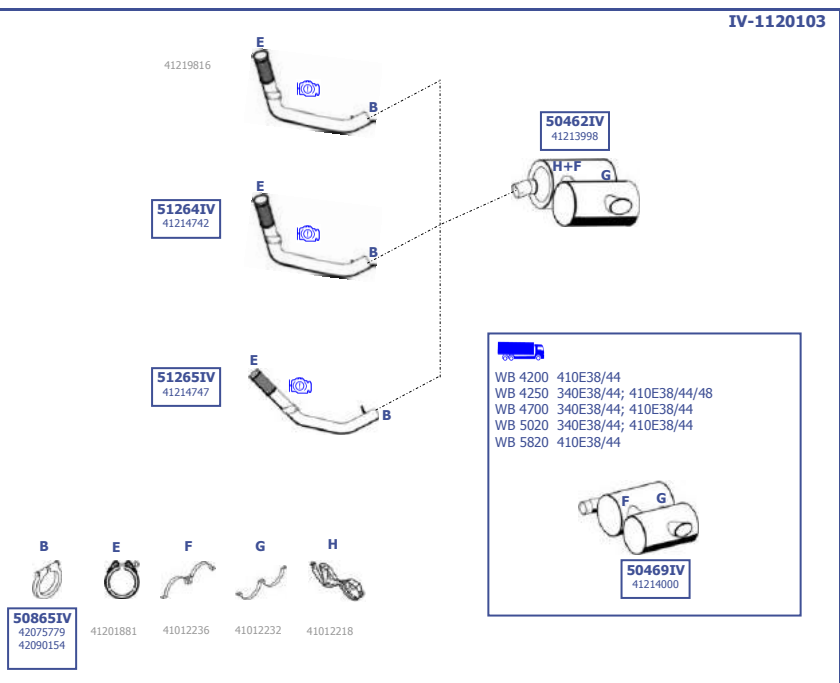

Suitable to:
IVECO

**Eurotrakker
Cursor**

EURO 3

01/2001 - 11/2004

WB 3200 440 E38/44; 720E38 /44/48
WB 3500 400E38/44; 720E38
WB 3800 400E38/44
WB 4800 720E44

WB 3200 260E38/44; 380E38 /44/48
WB 3500 260E38/44/48; 380E38/44/48
WB 3800 190E38/44; 380E38/44
WB 3820 260E38/44/48; 380E38 /44/48
WB 4200 190E38/44; 260E44/48 380E38/44/48
WB 4500 190E38/44; 260E38/44 /48; 380E44
WB 4800 260E38/44/48; 380E48

Eng. F3BE0681
6 cyl. 12,9 ltr.
279 KW / 380 HP
324 KW / 440 HP
354 KW / 480 HP

LHD