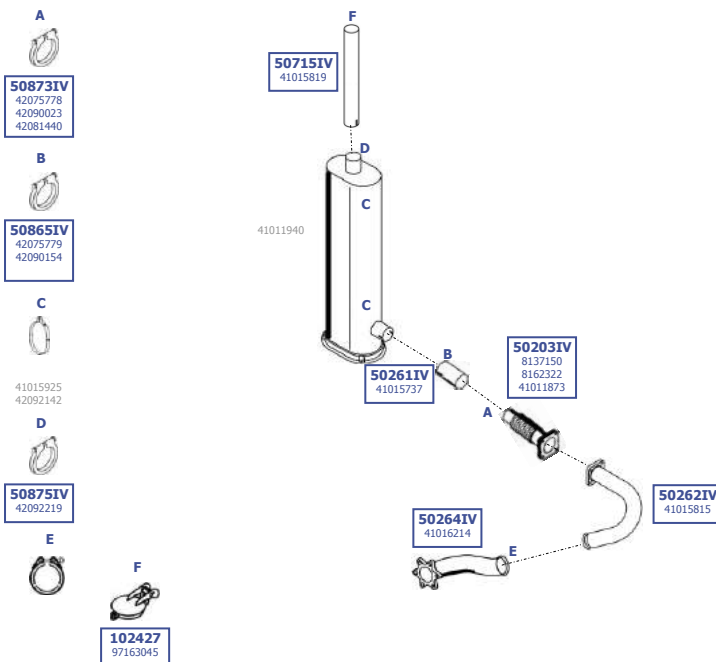

Suitable to:
IVECO

Eurotrakker

EURO 1/2/3

01/1993 - 11/2004

8X4

340 E34/E37
410 E37/E42

Eng. 8460
9,5 ltr.
254 KW / 345 HP

Eng. 8210
13,8 ltr.
272 KW / 370 HP
309 KW / 420 HP

LHD / RHD

IV-3220092