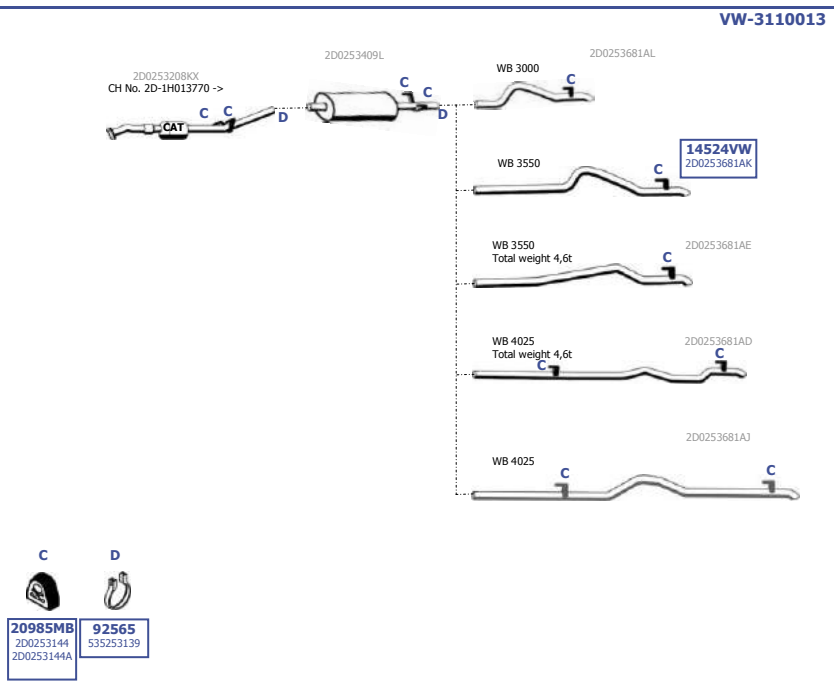

Suitable to:
VW

LT

EURO 3

04/2001 - 07/2006

4X2

LT2

Eng. BBE/BBF TDI
5 cyl. 2,5 ltr
61 KW / 83 HP
70 KW / 95 HP

LHD / RHD

Suitable to:
VW

LT

EURO 2

07/1997 - 12/1998

4X2

Eng. AGK TDI
2,8 ltr
92 KW / 125 HP

LHD / RHD