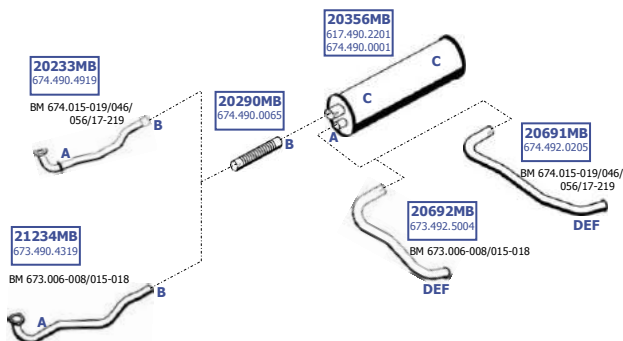

Suitable to:
MERCEDES

LK 6-9 tons

711
WB 3090, 3640, 4190
811
WB 3150, 3360, 3700, 4250
814
WB 3150, 3360, 3700, 4250, 4900
814 L
WB 3700, 4250, 4900

814 S
WB 3150

814 K
WB 3150

LHD

Baumuster
673.006
673.007
673.008
673.015
673.016
673.017
673.018
674.015
674.016
674.017
674.018
674.019
674.046
674.056
674.217
674.218
674.219

MB-1120098