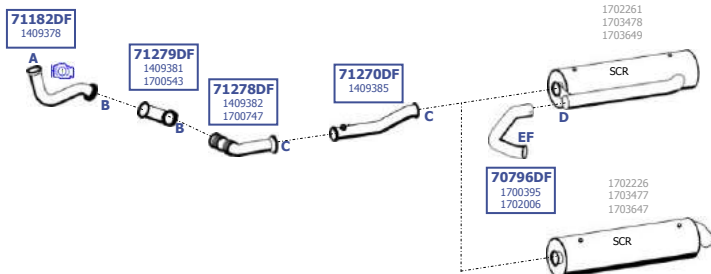

Suitable to:
DAF

LF 45

EURO 4 / 5

05/2006 -

4X2

FA 45.140
FA 45.180

Eng. FR 103
4,5 ltr. 4 cyl.
103 KW / 140 HP

Eng. FR 136
4,5 ltr. 4 cyl.
136 KW / 185 HP

LHD / RHD

DF-3120017