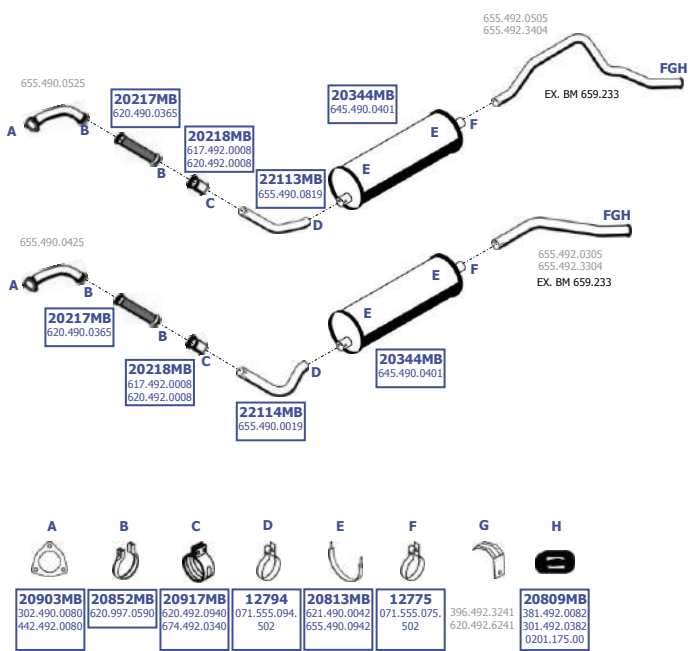

Suitable to:
MERCEDES

SK 17-26 tons

1988 -

- **2629/3535/4648**
  WB 4100, 4500
- **2629 A/2650 A/3548/5035**
  WB 4100
- **3538/4635/4644/4645/4850**
  WB 4500
- **2629 AS/2648 AS**
  WB 3500
- **2650 AS**
  WB 3500, 3800
- **2629 AK/3535 K**
  WB 3500, 3800
- **2635 AK/2644 AK**
  WB 3500
- **2650 AK**
  WB 3850

LHD

Baumuster
659.232
659.233
659.331
659.333
659.334

MB-1120309