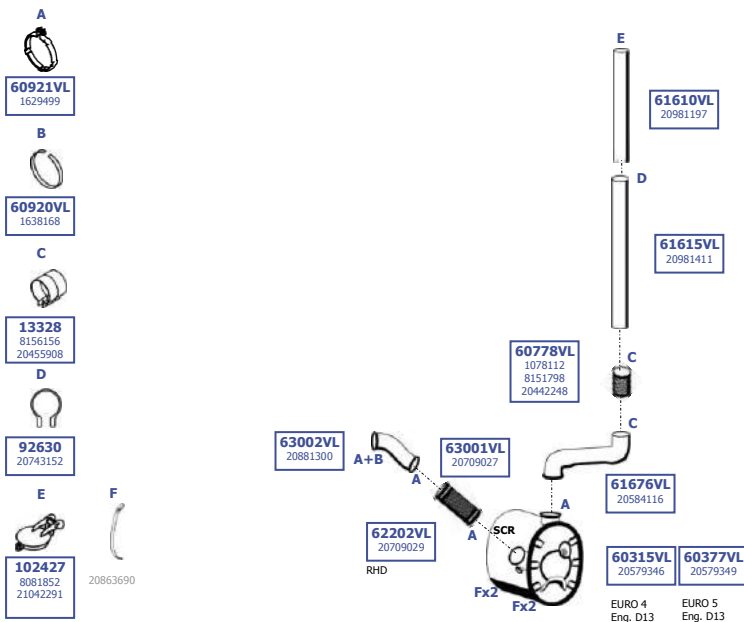

Suitable to:
VOLVO

FM

EURO 4/5

09/2005 –

8X2 8X4

FM 9
FM 13

Sleeper Cab
Globetrotter

Eng. D9B
6 cyl. 9,4 ltr.
221 KW / 300 HP
250 KW / 340 HP
279 KW / 380 HP

Eng. D13A
6 cyl. 12,8 ltr.
264 KW / 360 HP
294 KW / 400 HP
324 KW / 440 HP
353 KW / 480 HP

LHD / RHD

VL-3220132