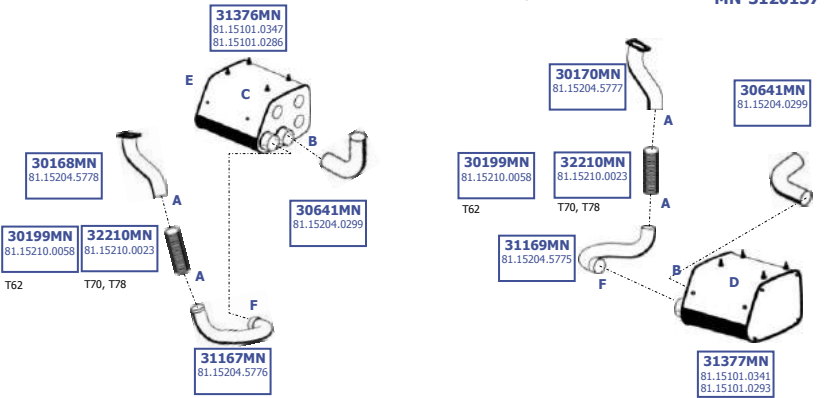

Outlet left hand side

Outlet right hand side

**MN-3120137**

- |  |                               |  |               |               |               |
|--|-------------------------------|--|---------------|---------------|---------------|
|  |                               |  |               |               |               |
| <b>12710</b><br>88.15640.0000<br>81.97420.0073 | <b>12724</b><br>81.97420.0157 | <b>31844MN</b><br>81.15110.0297<br>81.15110.0357 | 81.15110.0296 | 81.15220.0302 | 88.15640.0007 |