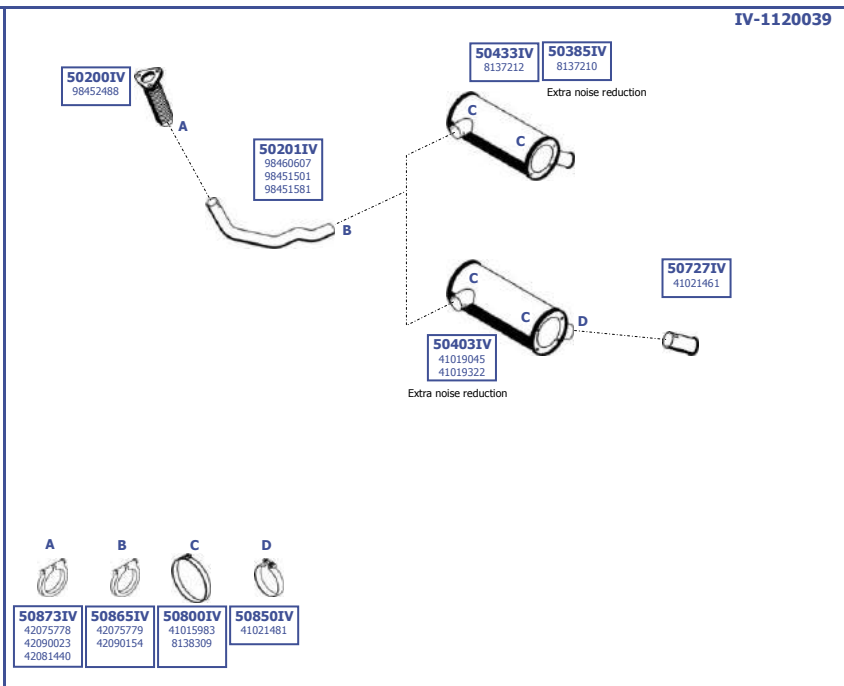

Suitable to:  
**IVECO**

**Eurotech**

EURO 1/2

01/1992 - 08/1998

4X2  
180 E30/E34  
190 E30

4X2 6X2  
400 E30/E34

Eng. 8460  
9,5 ltr.  
221 KW / 301 HP  
254 KW / 345 HP

**LHD**