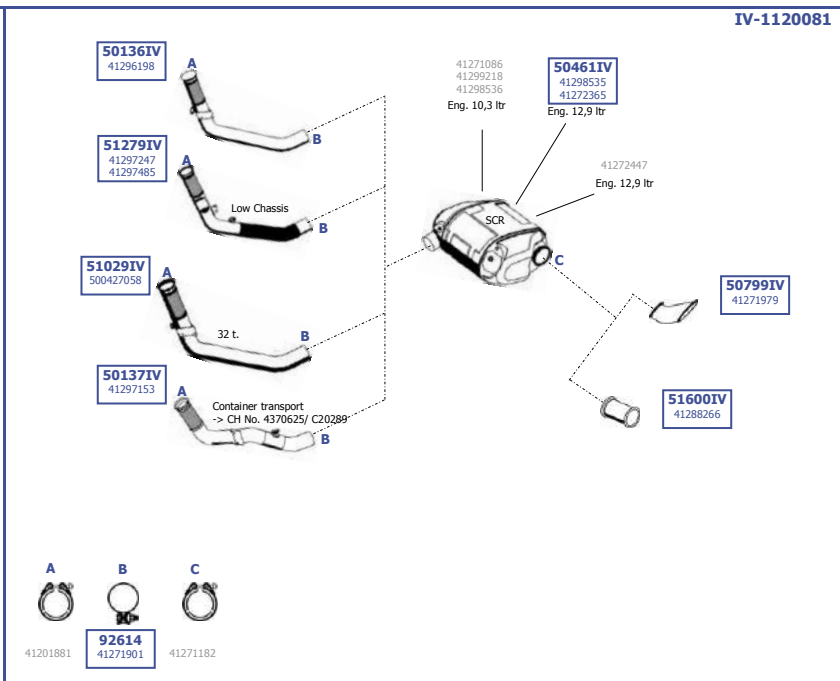

**LHD**

Suitable to:  
**IVECO**

**Stralis**

EURO 4/5

07/2005 -

4X2 6X2 6X4 6X2/4

190  
260  
440

18/26 t.