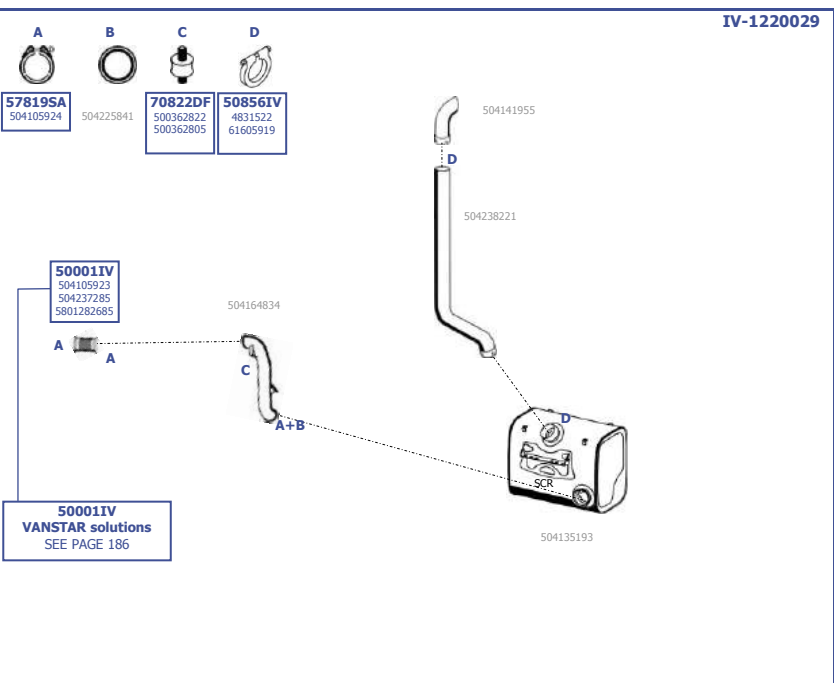

100 E22  
120 E22  
140 E22/E25  
150 E30  
160 E22/E25/E28  
180 E25/E28/E30

Eng. F4AE3681  
5,9 ltr. 6 cyl.  
160 KW/ 217 HP  
185 KW/ 251 HP  
205 KW/ 279 HP  
220 KW/ 299 HP

**LHD**

Suitable to:  
**IVECO**