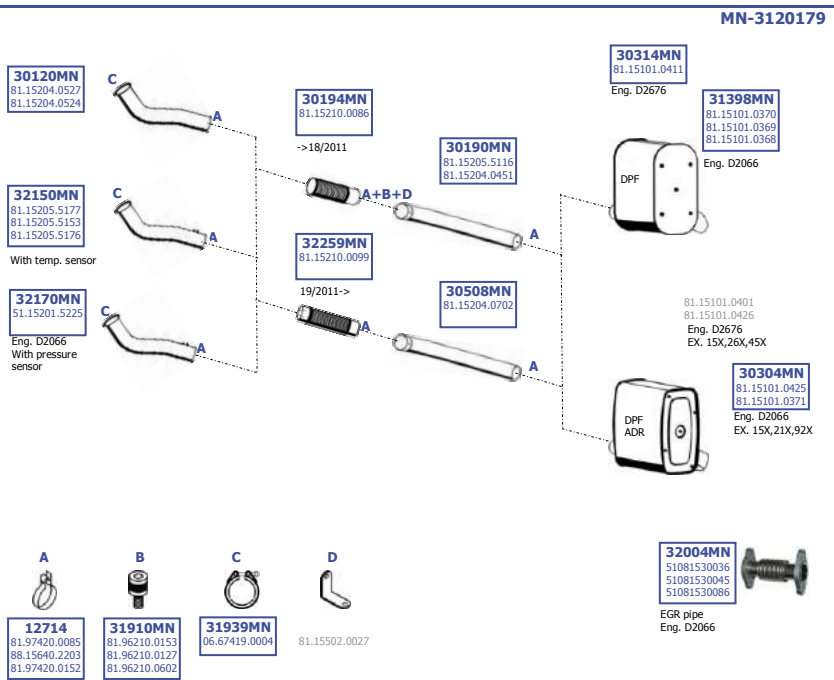

Suitable to:
MAN

TGX

EURO 4
09/2007 -

4X2 4X4 6X2/2 6X2/4
6X4 8X4
05X, 06X, 10X, 13X, 15X,
18X, 21X, 22X, 24X, 26X,
30X, 42X, 45X, 89X, 92X

Eng. D2066 LF
6 cyl. 10,5 ltr.
235 KW / 320 HP
265 KW / 360 HP
294 KW / 400 HP
324 KW / 440 HP

Eng. D2676 LF
6 cyl. 12,4 ltr.
353 KW / 480 HP

LHD / RHD