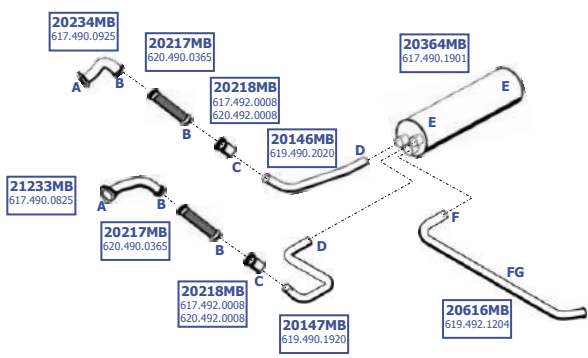

3025 K  
WB 5200

LHD

<b>20903MB</b> 302.490.0080 442.492.0080	<b>20810MB</b> 620.997.0490	<b>20827MB</b> 620.490.0840 620.492.0840	<b>12778</b> 071.555.078. 502	<b>20870MB</b> 617.490.0142 617.490.0542	<b>12789</b> 071.555.090. 501 395.492.0040 645.492.1140