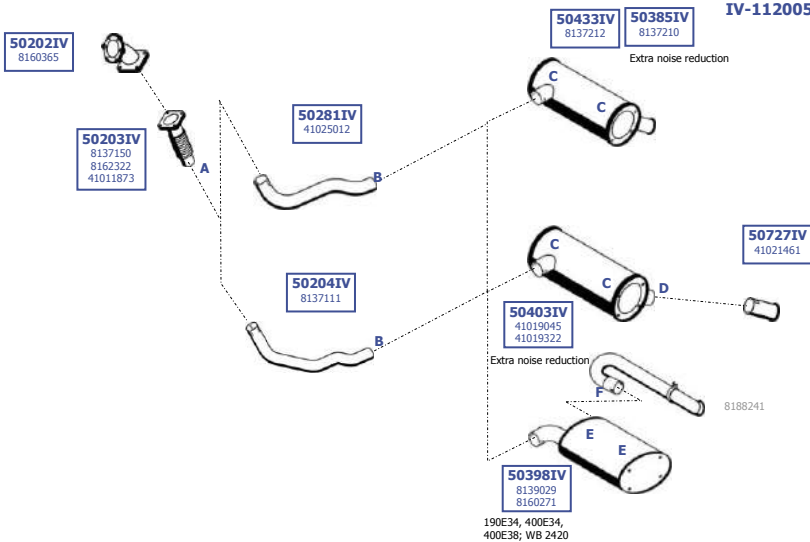

Suitable to:
IVECO

IV-2120049

Eurostar

EURO 1/2/3

01/1993 - 02/2002

4X2 190 E52
6X2 240 E52
6X4 260 E52

6X2 400 E52
4X2 6X4 440 E52

Eng. 8280
17,2 ltr.
378 KW / 514 HP

RHD

Suitable to:
IVECO

IV-1120050

Eurotech/
Eurostar

EURO 1/2

01/1992 - 12/1996

Eurotech

4X2 180E34 MP/38 MP
4X2 190E34/38
6X2 240E34/38

4X2 400E34 MP/E38
4X2 440E34/38
6X2 400E34 MP/E38
6X2 440E34/38
6X4 440E34/38

Eurostar

4X2 190E38
6X2 240E38; 400e38

4X2 440E38
6X4 440E38

Eng. 8460
9,5 ltr.
254 KW / 345 HP
276KW / 375 HP

LHD