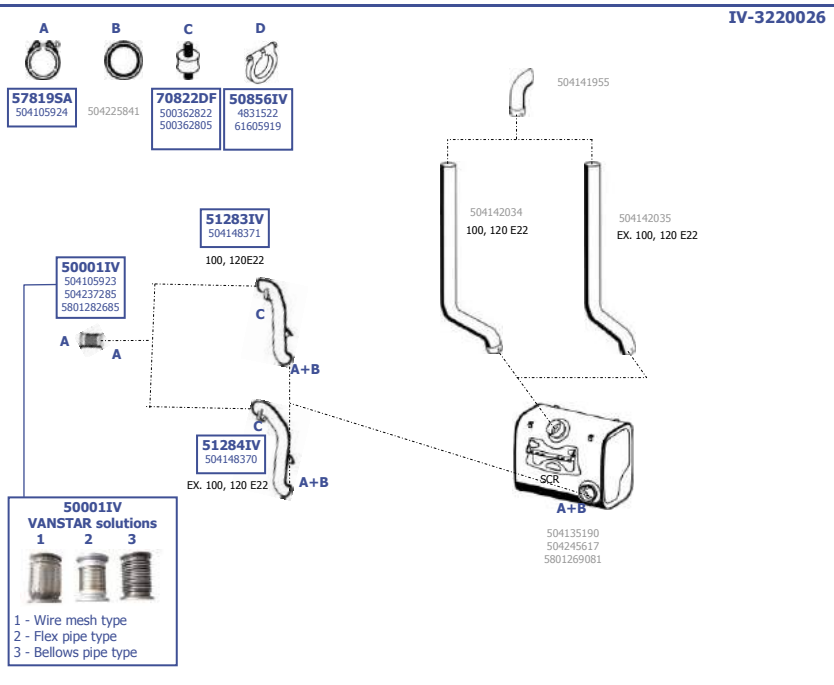

Suitable to:
IVECO

Eurocargo

EURO 4/5

09/2006 -

4X2

75 E14/E16/E18
100 E18
120 E18
140 E18
160 E18

7,5t. 10t. 12t. 14t.
16t.

Eng. F4AE3481
3,9 ltr. 4 cyl.
103 KW/ 140 HP
118 KW/ 160 HP
130 KW/ 177 HP
134 KW/ 182 HP

LHD / RHD