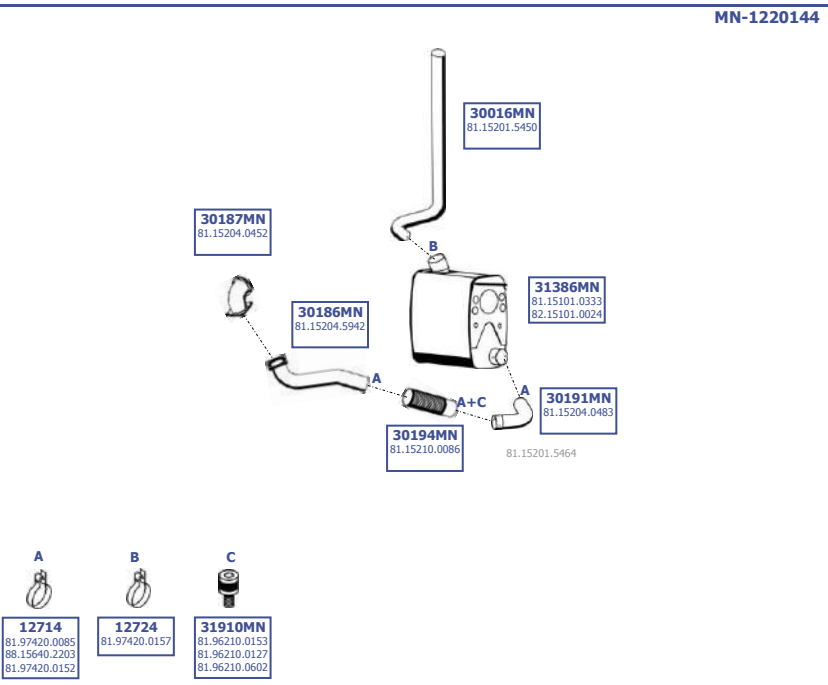

Suitable to:
MAN

TGX

EURO 3

2006 -

8X4/4

86X, 87X, 94X

Eng. D2676 LF
6 cyl. 12,4 ltr.
353 KW / 480 HP

LHD