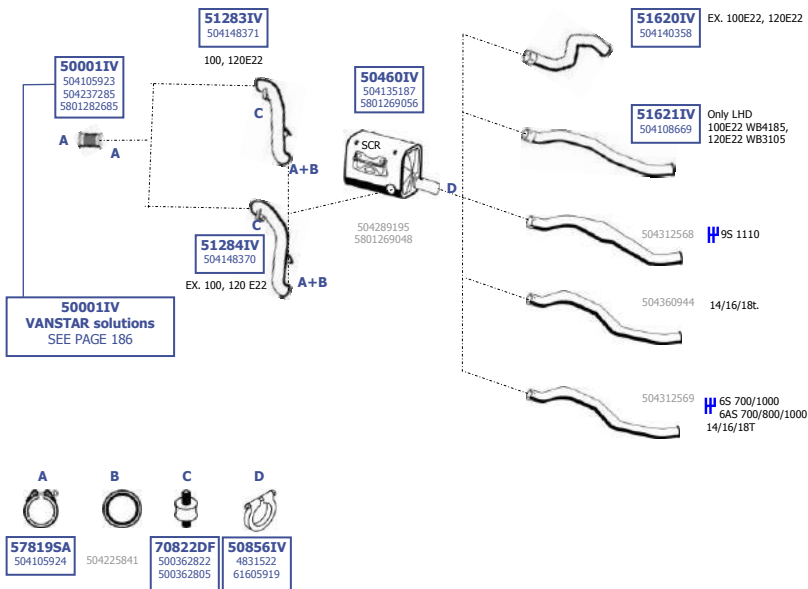

Suitable to:
IVECO

Eurocargo

EURO 4/5

09/2006 -

4X2

7,5t. 10t. 12t. 14t.

16t. 18t.

100 E22
120 E22
140 E22/E25/E28
150 E30
160 E22/E25/E28
180 E25/E28/E30

Eng. F4AE3681
5,9 ltr. 6 cyl.
160 KW/ 217 HP
185 KW/ 251 HP
205 KW/ 279 HP
220 KW/ 299 HP

LHD / RHD

IV-3120028