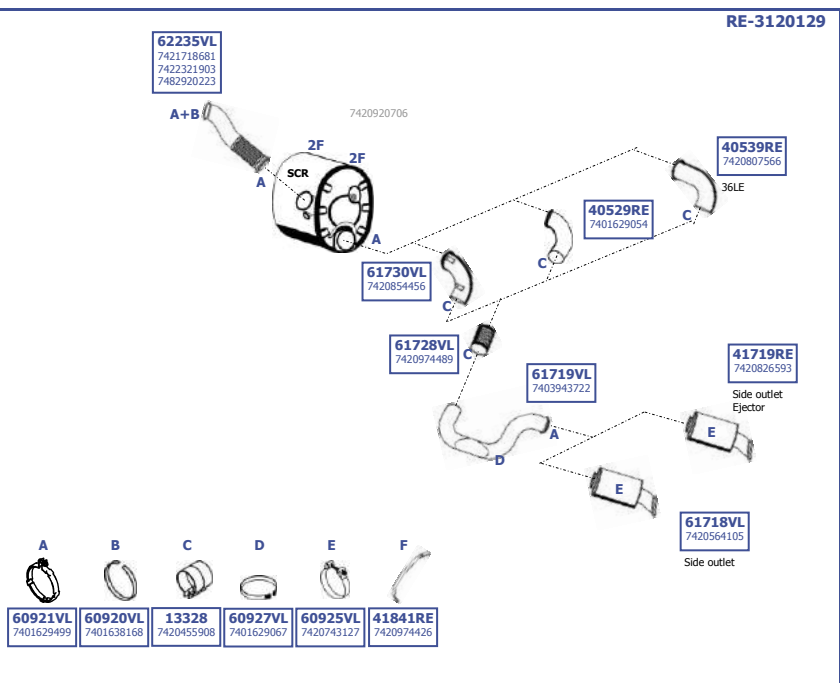

Suitable to:
RENAULT

KERAX

EURO 5

01/2010 -

8X4

Fab. No.
36 FE/LE
36 NE/SE/TE

480.32
520.32

Eng. DXi 13
6 cyl. 12,8 ltr.
353 KW / 460 HP
382 KW / 520 HP

LHD / RHD