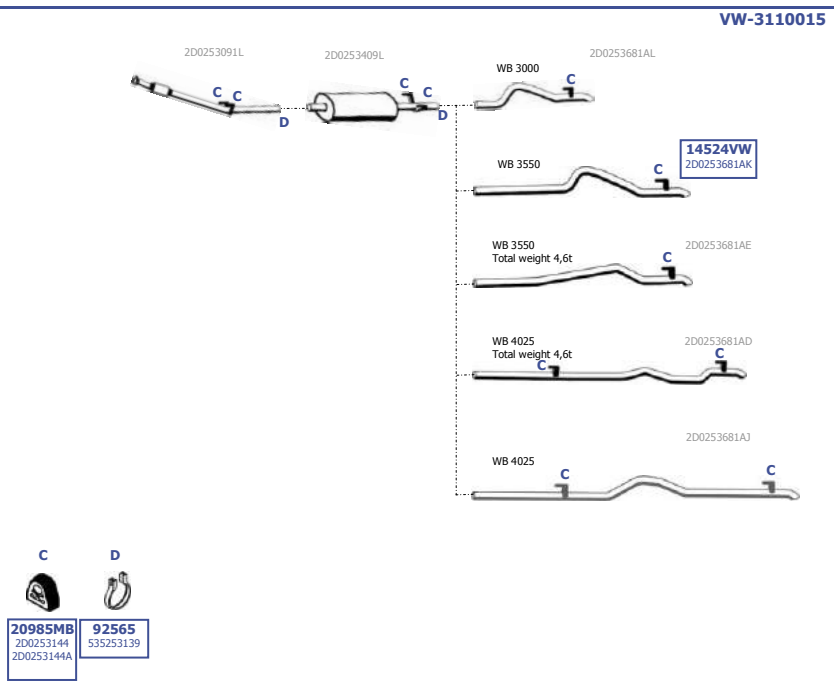

Suitable to:
VW

LT

EURO 2

01/1999 -

4X2

Eng. ATA TDI
2,8 ltr
96 KW / 130 HP

LHD / RHD