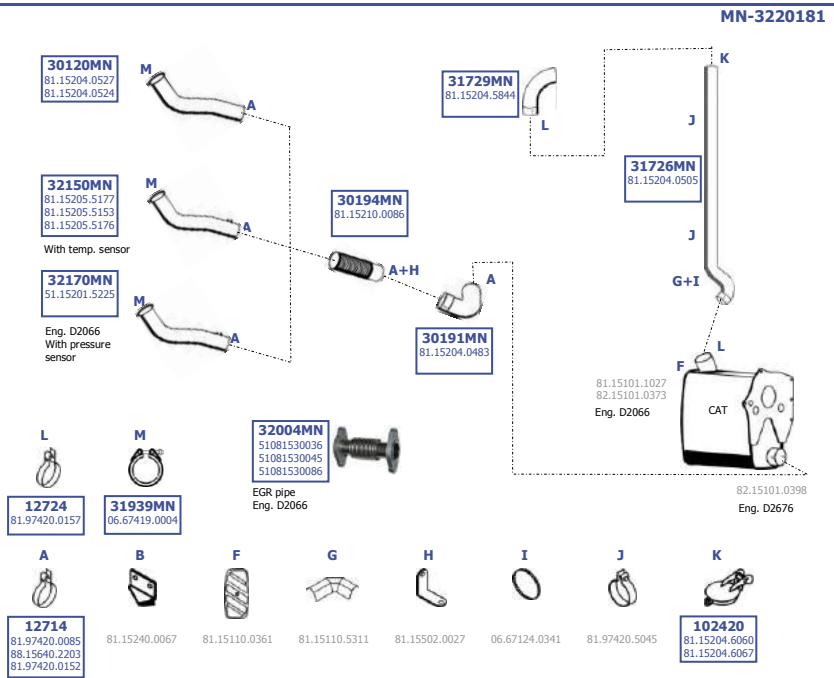

Suitable to:
MAN

TGX

EURO 4
09/2007 -

4X2 4X4 6X2/2 6X2/4
6X4 8X4
06X, 10X, 18X, 21X, 22X,
24X, 26X, 30X, 89X, 92X

Eng. D2066 LF
6 cyl. 10,5 ltr.
235 KW / 320 HP
265 KW / 360 HP
294 KW / 400 HP
324 KW / 440 HP

Eng. D2676 LF
6 cyl. 12,4 ltr.
353 KW / 480 HP

LHD / RHD

Suitable to:
MAN

TGX

EURO 5
09/2007 -

4X2 4X4 6X2/2 6X2/4
6X4 8X4
05X, 06X, 10X, 13X, 18X,
22X, 24X, 26X, 30X, 42X,
45X, 89X, 92X

Eng. D2066 LF
6 cyl. 10,5 ltr.
235 KW / 320 HP
265 KW / 360 HP
294 KW / 400 HP
324 KW / 440 HP

Eng. D2676 LF
6 cyl. 12,4 ltr.
353 KW / 480 HP
397 KW / 540 HP

LHD / RHD