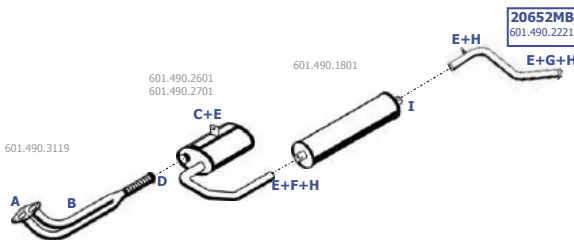

Suitable to:
MERCEDES

W 601/602

EURO 0/1

1989 – 1995

4X2

410

Eng.

LHD

Baumuster
611.017
611.018
611.067
611.068

MB-1110010

123.492.0080	123.492.0227	20837MB 601.490.2140 601.492.2140	20829MB 601.997.0390 601.490.0390	20809MB 0201.175.00 301.492.0382 381.492.0082	20835MB 601.492.0740	12750 071.555.050. 500	21804MB 460.492.0541 460.492.3461	89055 631.492.0240 608.492.0440 603.492.0740

Suitable to:
MERCEDES

SPRINTER

EURO 1/2

02/1995 – 04/2000

4X2

208 D

308 D

408 D

Eng. OM601
4 cyl. 2,3 ltr.
58KW / 79HP

LHD / RHD

Baumuster

901.311
901.312
901.321
901.361
901.362
901.371
902.311
902.312
902.321
902.322
902.361
902.362
902.371
902.372
903.311
903.312
903.313
903.321
903.322
903.323
903.361
903.362
903.363
903.371
903.372
903.373
904.312
904.313
904.322
904.323
904.362
904.363

MB-3110011