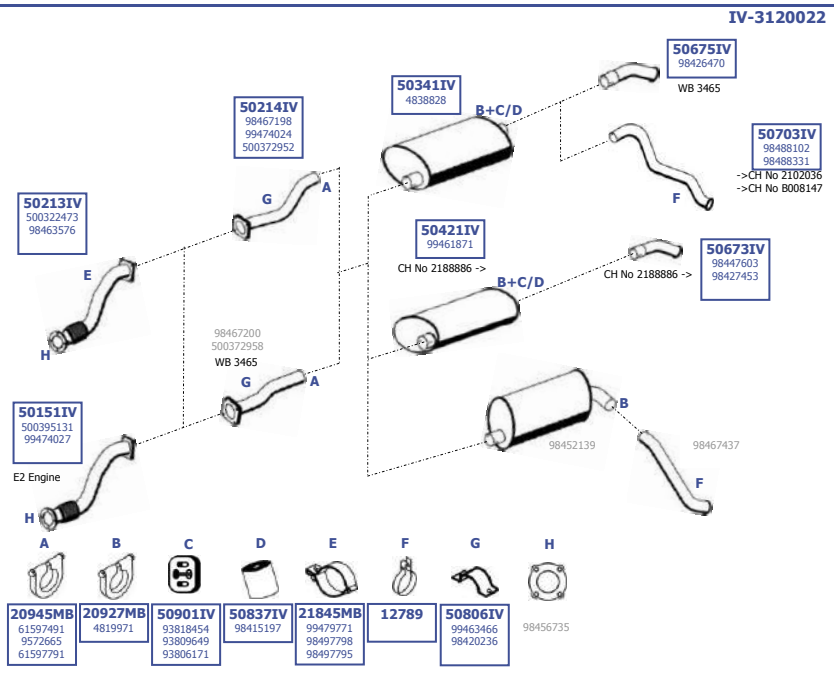

Eng. 8360  
7,7 ltr. 6 cyl.  
196 KW / 262 HP

**LHD / RHD**

Suitable to:  
**IVECO**

**Eurocargo Tector**

EURO 3

09/2000 - 05/2006

75 E13/E15/E17/E18  
100 E17/E18/E21  
120 E17/E21  
130 E18/E21/E24/E28  
150 E18/E21/E24/E28  
180 E21/E24/E28