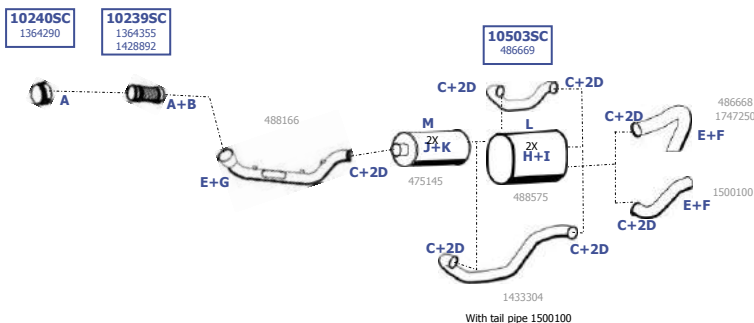

Suitable to:

SCANIA

OMNICITY

EURO 3

4X2 6X2

Eng. DSC 9
6 cyl. 9,0 ltr
162 KW / 220 HP
191 KW / 260 HP

Eng. DC 9
6 cyl. 8,9 ltr
169 KW / 230 HP
191 KW / 260 HP

LHD / RHD

SC-3130084