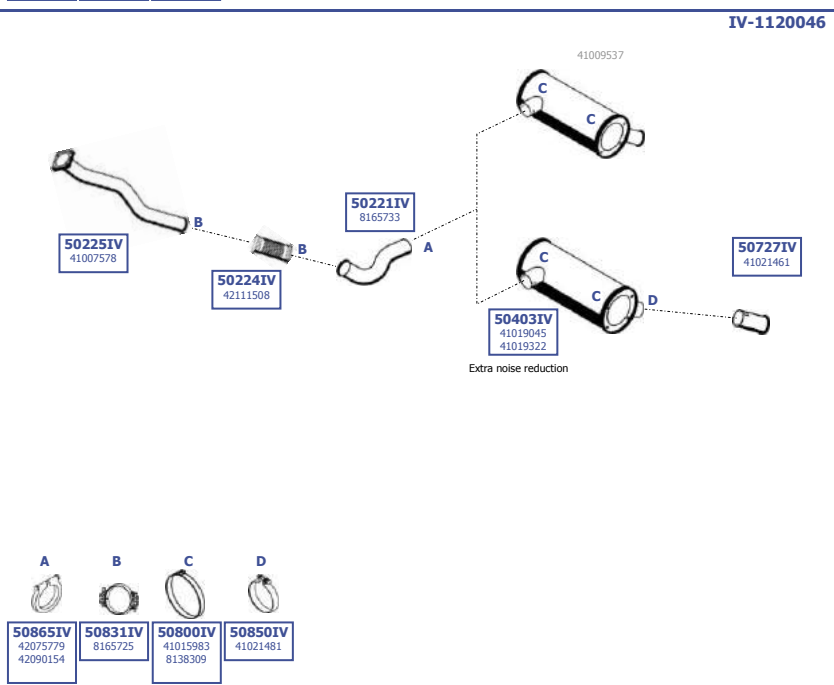

Suitable to:  
**IVECO**

**Eurostar**

EURO 1/2/3

01/1993 - 02/2002

240 E47  
440 E47

Eng. 8210  
13,8 ltr.  
345 KW / 469 HP

**LHD**

**IV-1120046**