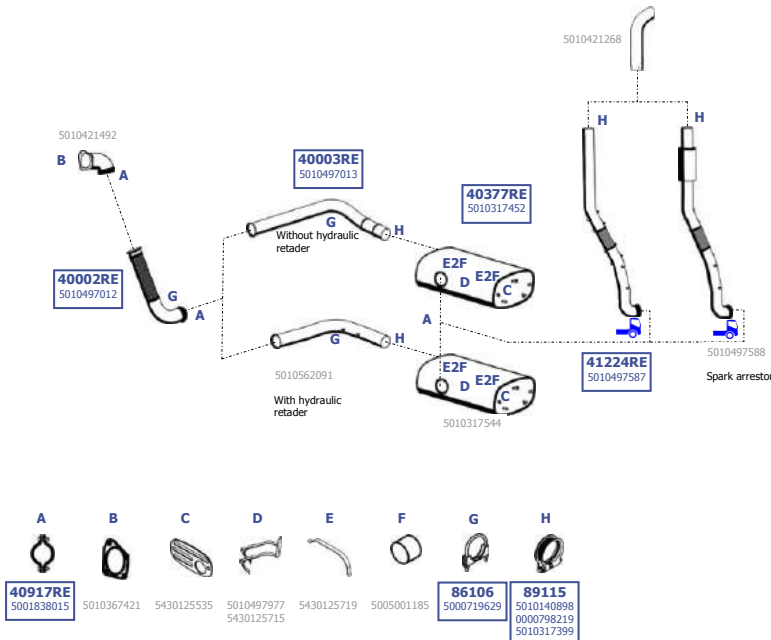

33GG/II/KK/LL/HH/PP/QQ  
18, 26, 32t

Eng. dCi 11  
11,1 ltr.  
195 KW / 265 HP  
230 KW / 313 HP  
266 KW / 362 HP  
303 KW / 412 HP

LHD / RHD

RE-3220119

Suitable to:

**RENAULT**

**KERAX**

EURO 3