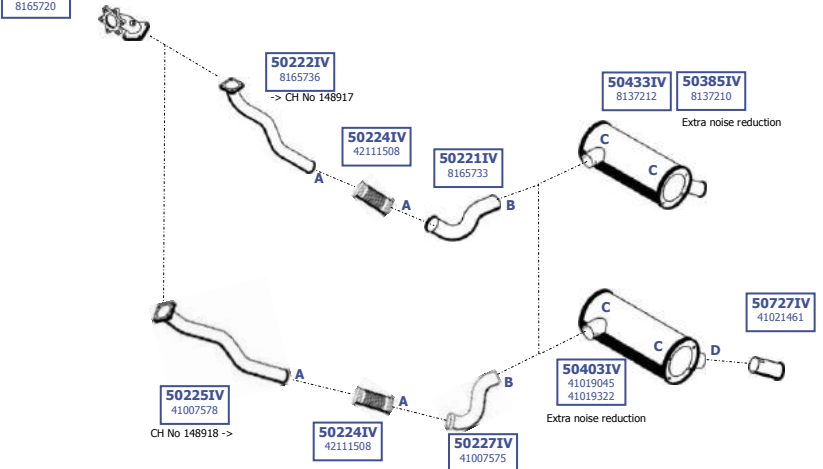

Suitable to:
IVECO

**Eurotech/
Eurostar**

EURO 1/2/3

01/1993 - 02/2002

4X2 180E42 MP / 190E42
6X2 240E42
6X4 240E42

4X2 440E42
6X2 400E42
6X4 440E42

Eng. 8210
13,8 ltr.
309 KW / 420 HP

502061V
41009549
8132862
8165720

IV-1120055