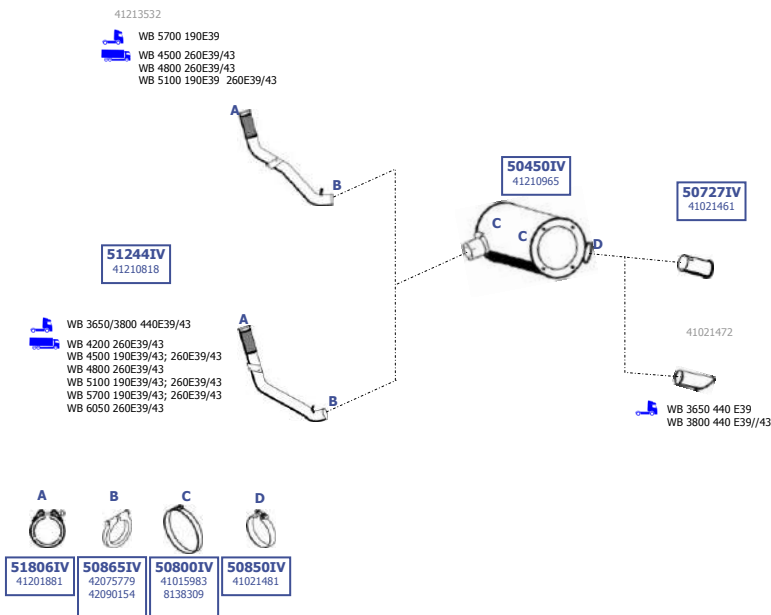

Suitable to:
IVECO

Eurostar Cursor

EURO 2/3
09/1998 - 2005

WB 3650 440E39/43
WB 3800 440E39/43
WB 5700 190E39

WB 4200/4800/6050 260E39/43
WB 4500/5100/5700 190E39/43; 260E39/43
WB 6300 190E43

Eng. F3AE0681
6 cyl. 10,3 ltr.
287 KW / 390 HP
316 KW / 430 HP

LHD

IV-1120069