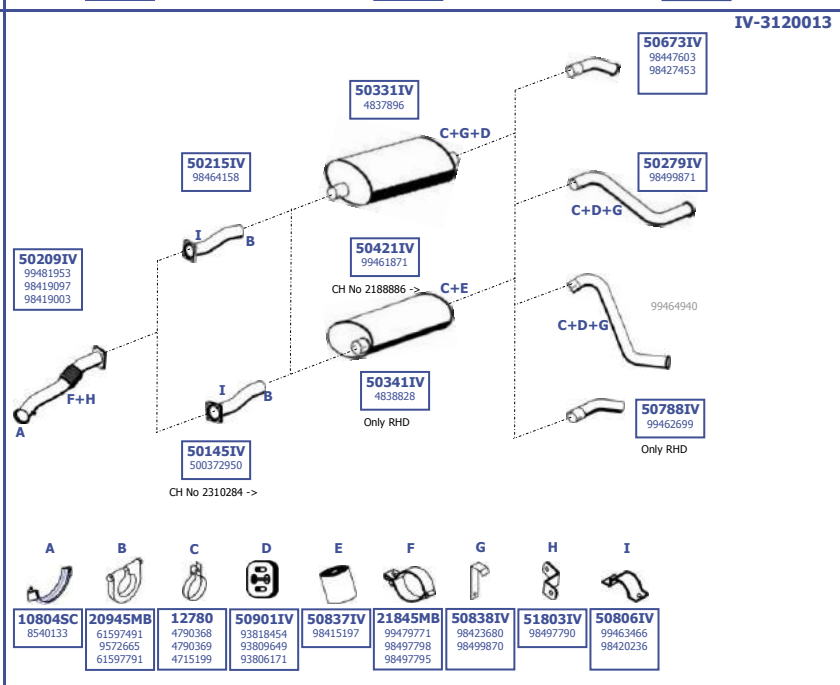

Suitable to:
IVECO

Eurocargo

EURO 1/2/3

01/1991 - 09/2000

75 E15

Eng. 8060
6 cyl. 5,8 ltr.
105 KW / 143 HP

LHD / RHD