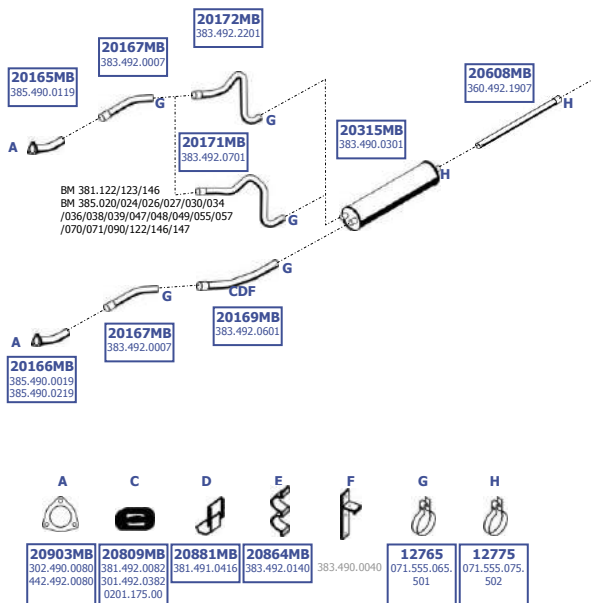

Suitable to:
MERCEDES

12-16 tons

1219
WB 3200, 3600, 4200, 5200
1219 A
WB 3200, 3600
1419 / 1424
WB 3600
1619
WB 3900, 4500, 4800, 5200, 5500, 5900
1619 A / 1619 KO / 1619 L
WB 3900, 4500, 5200
1624 / 1624 L
WB 3900, 5200, 5500, 5900

1219 S / 1419 S / 1424 S / 1619 S / 1624 S
WB 3600
1624 LS
WB 5900

1219 AK / 1219 K
WB 3200
1419 K / 1424 K
WB 3600
1619 AK
WB 3200, 3600
1619 K / 1624 K
WB 3200, 3600

LHD

MB-1120034