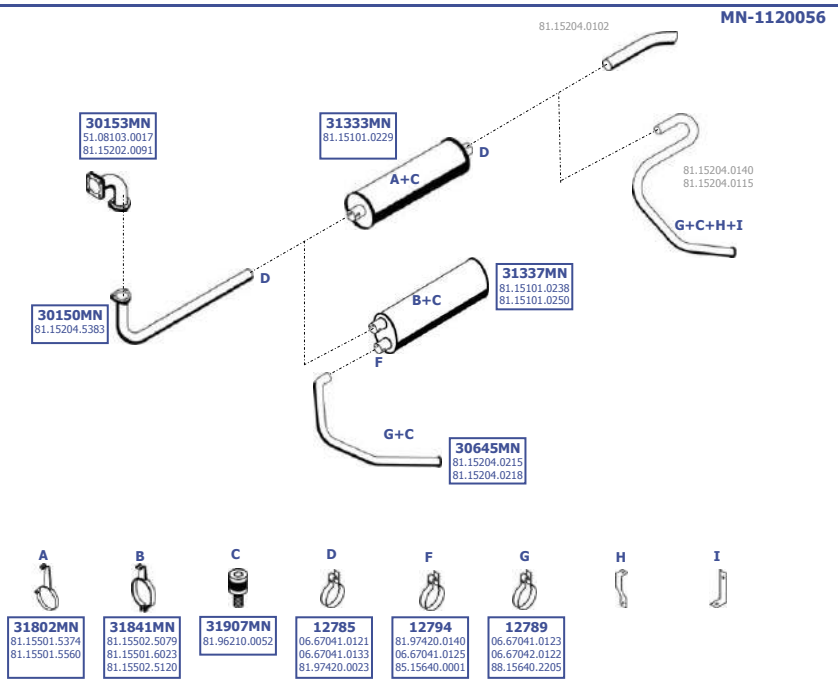

6X2  
M09 24t 33/89 -95 FNL

6X2/4  
M10 24t 24/90 -95 FVL

Eng. D0826 TF  
6 cyl. 6,6 ltr.  
137 KW / 186 HP

Eng. D0826LF/01/02  
6 cyl. 6,9 ltr  
140 KW / 190 HP  
169 KW / 230 HP

**LHD**

Suitable to:  
**MAN**