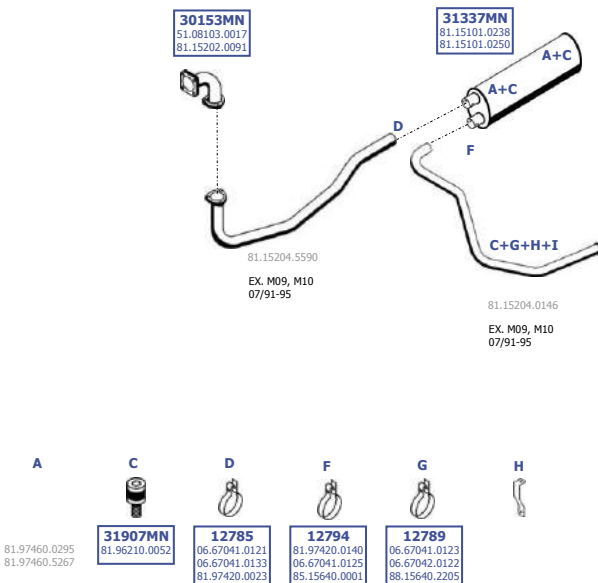

6X2/4  
M10 24t 24/90 -95 FVL

Eng. D0826 TF  
6 cyl. 6,6 ltr.  
137 KW / 186 HP

Eng. D0826LF/01/02  
6 cyl. 6,9 ltr  
140 KW / 190 HP  
169 KW / 230 HP

**LHD**

MN-1120057

Suitable to:  
**MAN**

**M90**

EURO 0/1