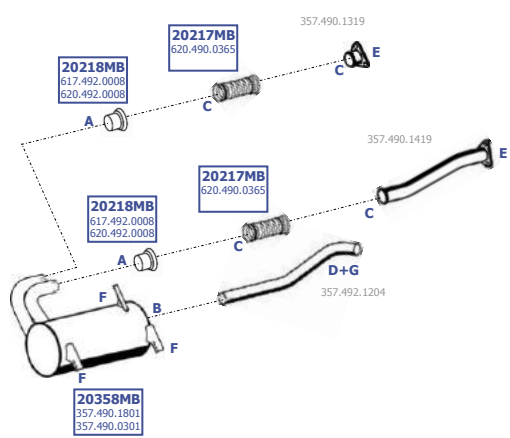

Eng. OM447 H/HA/HLA  
6 cyl. 12,0 ltr.  
150 KW / 204 HP  
157 KW / 213 HP  
177 KW / 240 HP  
206 KW / 280 HP

-> CH No 076650

LHD

<b>A</b>	<b>B</b>	<b>C</b>	<b>D</b>	<b>E</b>	<b>F</b>	<b>G</b>
<b>12775</b> 071.555.075, 502	<b>12794</b> 071.555.094, 502	<b>20810MB</b> 620.997.0490	<b>12785</b> 071.555.085, 502 303.493.0643 674.490.2819	<b>20903MB</b> 302.490.0080 442.492.0080	<b>20839MB</b> 000.492.0082 305.492.0182 357.492.0182	<b>20907MB</b> 322.504.0212