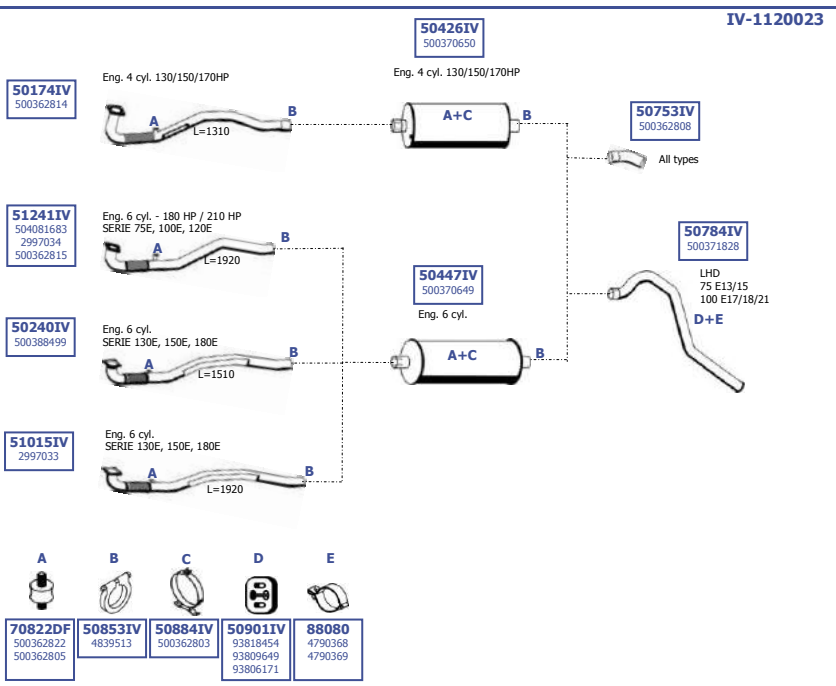

Suitable to:
IVECO

Eurocargo Tector

EURO 3

09/2000 - 05/2006

75 E13/E15/E17/E18
100 E17/E18/E21
120 E17/E21
130 E18/E21/E24/E28
150 E18/E21/E24/E28
180 E21/E24/E28

100 E17/E18/E21
130 E18/E24
140 E24/E28

Eng. F4AE0481
4 cyl. 3,9 ltr.
95 KW / 130 HP
110 KW / 149 HP
125 KW / 170 HP

Eng. F4AE0681
6 cyl. 5,9 ltr.
134 KW / 181 HP
154 KW / 209 HP
176 KW / 240 HP
202 KW / 275 HP

LHD

Suitable to:
IVECO

Eurocargo Tector

EURO 3

09/2000 - 05/2006

75 E13/E15/E17/E18
100 E17/E18/E21
120 E17/E21
130 E18/E21/E24/E28
150 E18/E21/E24/E28
180 E21/E24/E28

100 E17/E18/E21
130 E18/E24
140 E24/E28

Eng. F4AE0481
4 cyl. 3,9 ltr.
95 KW / 130 HP
110 KW / 149 HP
125 KW / 170 HP

Eng. F4AE0681
6 cyl. 5,9 ltr.
134 KW / 181 HP
154 KW / 209 HP
176 KW / 240 HP
202 KW / 275 HP

RHD