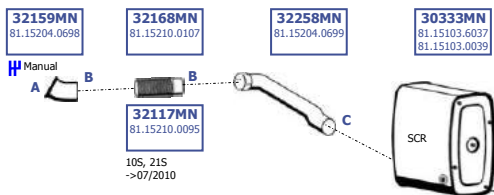

Suitable to:  
**MAN**

**TGX**

EURO 5

08/2007 -

6X2/2 6X2/4  
24X

Eng. D2066 LF 40-47  
6 cyl 10,5 ltr.  
235 KW / 320 HP  
265 KW / 360 HP  
294 KW / 400 HP  
324 KW / 440 HP

**LHD / RHD**

MN-3120183