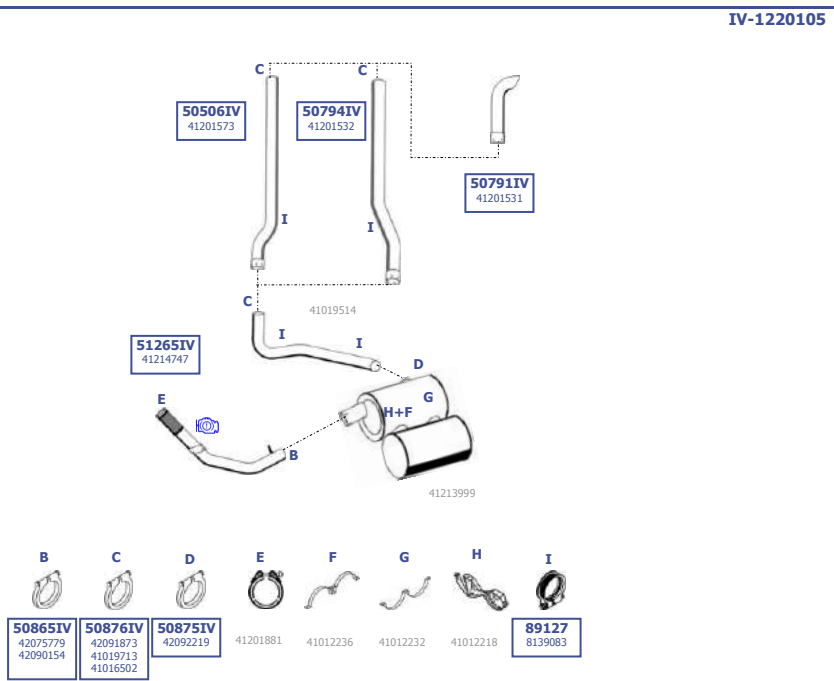

Suitable to:
IVECO

**Eurotrakker
Cursor**

EURO 3

01/2001 - 11/2004

WB 3200 440E38/44

WB 3500 260E38; 380E38/44
WB 3820 260E38/44
WB 4200 190E38; 380E38/44
WB 4500 260E38
WB 5100 190E38

Eng. F3BE0681
6 cyl. 12,9 ltr.
279 KW / 380 HP
324 KW / 440 HP

LHD

IV-1220105

Suitable to:
IVECO

**Eurotrakker
Cursor**

EURO 3

01/2001 - 11/2004

WB 3200 720 E44

Eng. F3BE0681
6 cyl. 12,9 ltr.
324 KW / 440 HP

RHD

IV-2120106