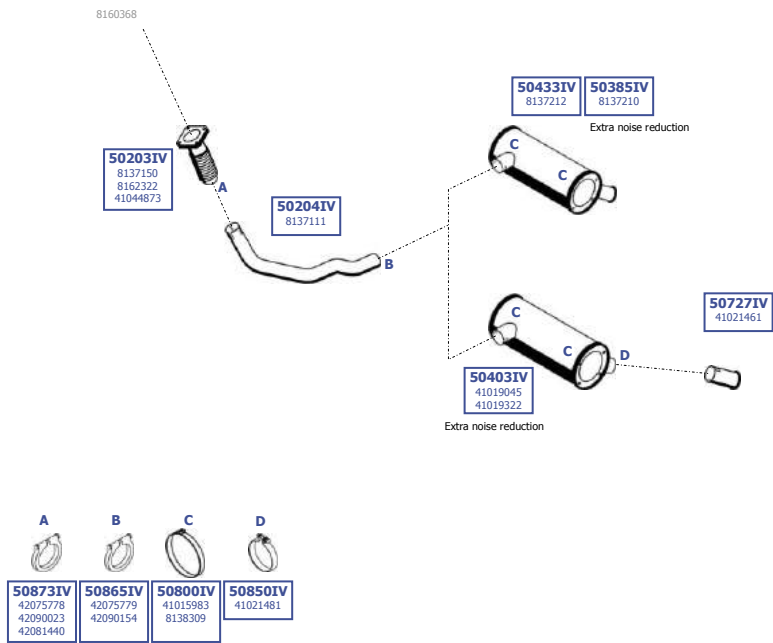

Suitable to:
IVECO

Eurotech

EURO 1/2

01/1992 - 08/1998

4X2

240 E30

Eng. 8460
9,5 ltr.
221 KW / 301 HP

LHD

IV-1120041