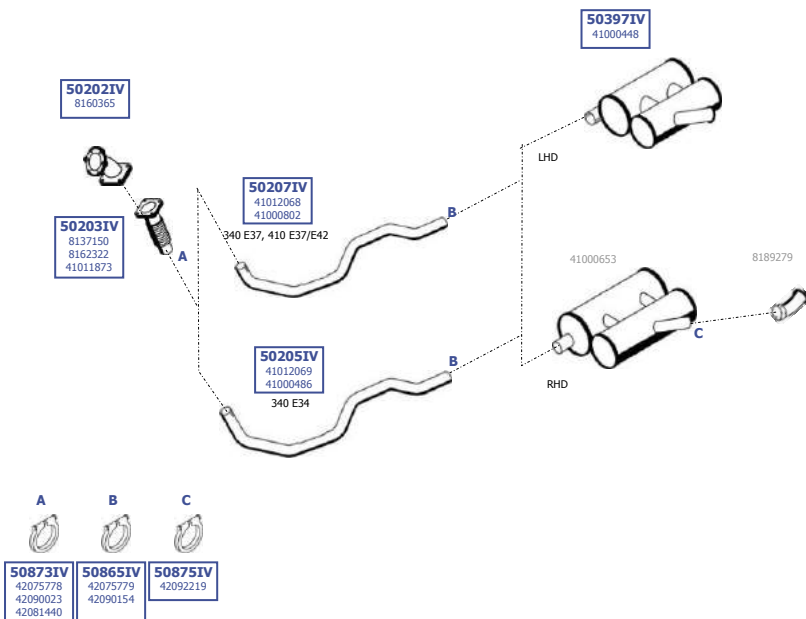

Suitable to:
IVECO

Eurotrakker

EURO 1/2/3

01/1993 - 11/2004

8X4

340 E34/E37
410 E37/E42

Eng. 8460
9,5 ltr.
254 KW / 345 HP

Eng. 8210
13,8 ltr.
272 KW / 370 HP
309 KW / 420 HP

LHD / RHD

IV-3120091