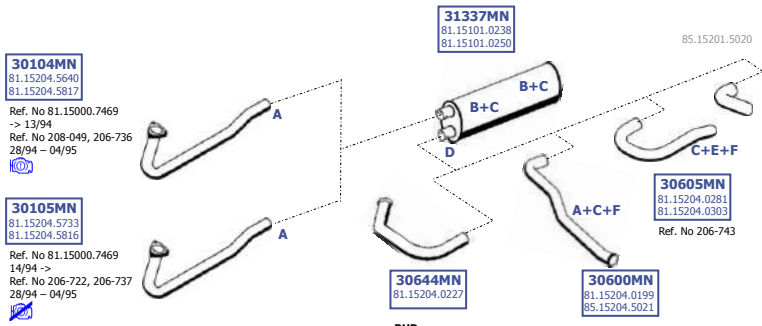

**LHD / RHD**

**MN-3120018**

<b>12785</b> 06.67041.0126 81.97420.0023 06.67041.0133	<b>31841MN</b> 81.15502.5079 81.15501.6023 81.15502.5120	<b>31907MN</b> 81.96210.0052	<b>12794</b> 81.97420.0140 06.67041.0125 85.15640.0001	<b>12789</b> 06.67041.0123 06.67042.0122 88.15640.2205	<b>31847MN</b> 81.15501.0834