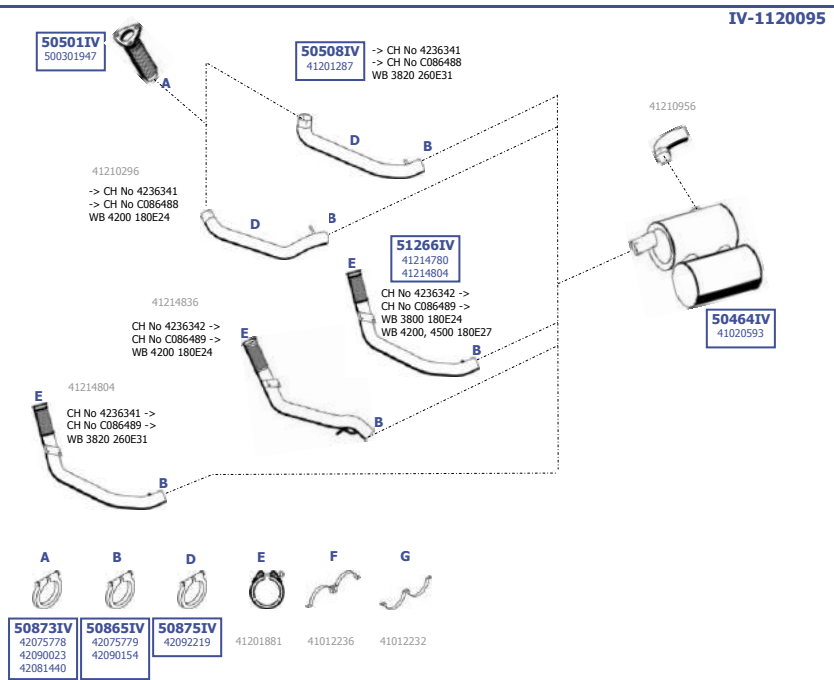

Suitable to:
IVECO

Eurotrakker
Cursor

EURO 3

09/1999 - 11/2004

Eng. F2BE0681
6 cyl. 7,8 tr.
180 KW / 245 HP
228 KW / 310 HP
259 KW / 352 HP

RHD

Suitable to:
IVECO

Eurotrakker
Cursor

EURO 3

09/1999 - 11/2004

Eng. F2BE0681
6 cyl. 7,8 tr.
180 KW / 245 HP
228 KW / 310 HP
259 KW / 352 HP

LHD / RHD