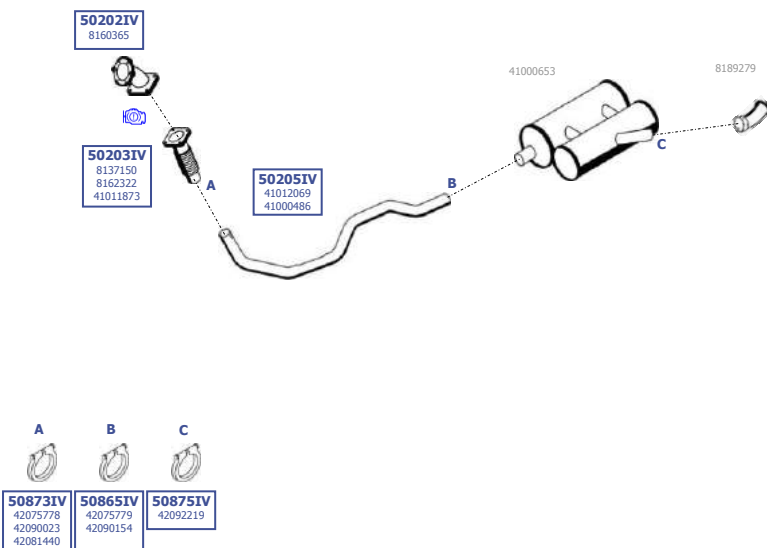

Suitable to:
IVECO

Eurotrakker

EURO 1/2/3

01/1993 - 11/2004

6X4 AWD
330 E34

Eng. 8460
9,5 ltr.
254 KW / 345 HP

RHD

IV-2120089