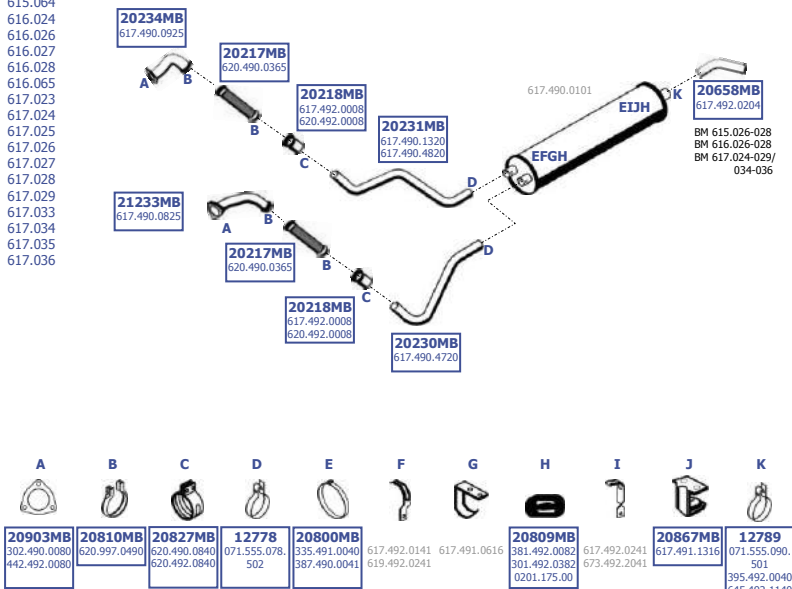

Suitable to:
MERCEDES

12-16 tons

CH No. 4.932.447 –
CH No. 5.193.594
(BM 617.033-036)
-> CH No. 5.193.594
(BM 615.026-028)
(BM 617.023-029)
CH No. 5.193.395 ->
(BM 615.064)

1222 - WB 4200
1222 L - WB 4800, 5200
1422/1425

WB 3600, 4200, 4800, 5200
1622 - WB 3900, 4200, 4500,
4800, 5200, 5500, 5900
1625 - WB 3900, 4500, 4800,
5200, 5900
2225 - WB 3900, 4500, 4800,
5200

2228 - WB 3900, 4500
2422 - WB 4500, 5200
2425 - WB 3900

1233 F/1228 F/1428F
WB 3600
1422 F/1425 F/1428F
WB 4200

LHD

Baumuster

MB-1120062

20903MB 302.490.0080 442.492.0080	20810MB 620.997.0490	20827MB 620.490.0840 620.492.0840	12778 071.555.078. 502	20800MB 335.491.0040 387.490.0041	617.492.0141 619.492.0241	617.491.0616	20809MB 381.492.0082 301.492.0382 0201.175.00	617.492.0241 673.492.2041	20867MB 617.491.1316	12789 071.555.090. 501 395.492.0040 645.492.1140

Suitable to:
MERCEDES

12-16 tons

->CH No. 5.193.594

1422 L/1425 L
WB 4200, 4800, 5200
1622 L
WB 4500, 4800, 5200, 5500,
5900
1625 L
WB 4800, 5200, 5900
1628 L
WB 4800, 5200
1733 L
WB 5500
2222 L
WB 4500, 4800, 5200, 5500
2225 L
WB 4800, 5200
2425 L/2428 L
WB 5200

LHD

Baumuster

MB-1120063