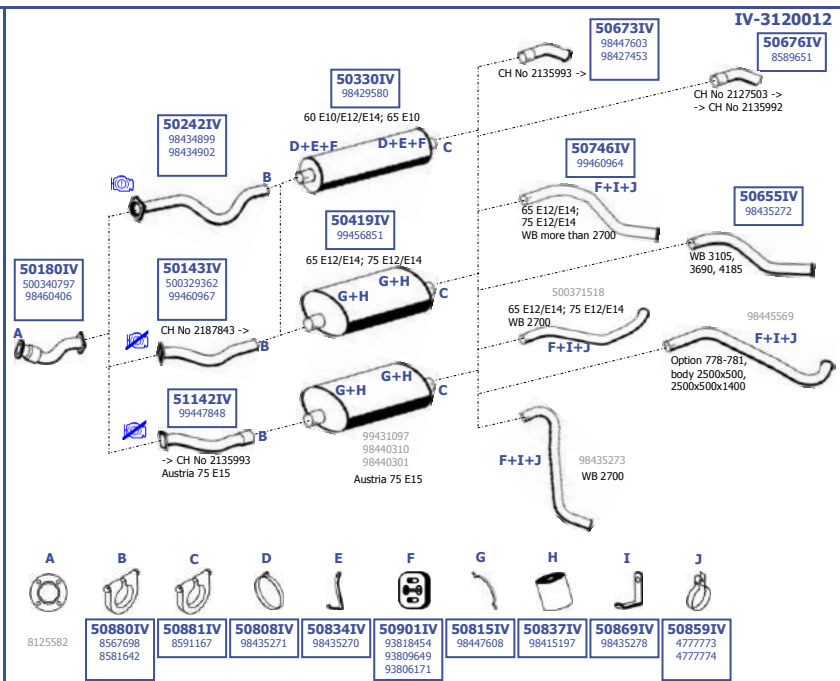

60 E10/E12/E14  
65 E10/E12/E12 H/E14  
75 E12/E14/E15

Eng. 8040  
4 cyl. 3,9 ltr.  
75 KW / 102 HP  
85 KW / 116 HP  
100 KW / 136 HP

**LHD / RHD**

Suitable to:  
**IVECO**

**Eurocargo**

EURO 1/2/3

01/1991 - 09/2000