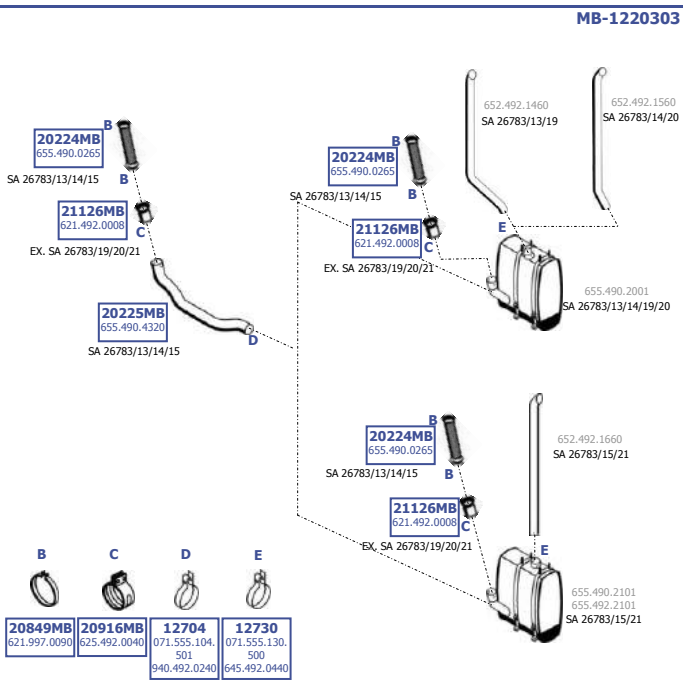

Suitable to:
MERCEDES

SK 17-35 tons

1988 –

2538
WB 4100, 4500, 4800, 5200
2544 / 2544 L / 3228
WB 4500, 4800
2550 / 2550 L / 3244
WB 4500
2553 - WB 4100
2638 / 2650
WB 3200, 3850
2644 - WB 3200

2653 S - WB 3200

2544 K / 2653 K / 4150 K / 2638 LK / 2644 LK
WB 3850
2638 K / 2644 K / 2650 K
WB 3200, 3850
3544 LK – WB 3200

2538 AF
WB 5200

SPECIAL SYSTEM
Exhaust mounted outside chassis frame
LHD

Baumuster 658.021 659.196
658.022 659.197
658.023 659.242
658.024 659.341
658.026 659.343
658.027 659.344
658.028
658.029
658.043
658.050 26783/13
658.051 26783/14
658.053 26783/15
658.054 26783/19
658.070 26783/20
658.071 26783/21

SA
26783/13
26783/14
26783/15
26783/19
26783/20
26783/21

658.073
658.074
658.076
658.078
658.079
658.146
658.147
658.149
658.190
658.195
658.416
658.418
658.419
658.466
658.468
658.469
658.470
658.471
658.473
658.474
659.028
659.093
659.098
659.142
659.144
659.191