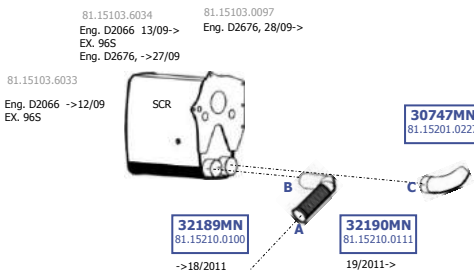

Suitable to:
MAN

TGS

EURO 5

08/2007 -

F99L/R17

6X2/2 6X2/4

26 t

245

Eng. D2066 LF
6 cyl. 10,5 ltr.
235 KW / 320 HP
265 KW / 360 HP
294 KW / 400 HP
324 KW / 440 HP

Eng. D2676
6 cyl. 12,4 ltr.
353 KW / 480 HP
397 KW / 540 HP

RHD

MN-2120174

Suitable to:
MAN

TGS

EURO 5

08/2007 -

8X2 8X4 8X6 8X8
375, 395, 415, 495, 595,
735, 905, 965

Eng. D2066 LF
6 cyl. 10,5 ltr.
235 KW / 320 HP
265 KW / 360 HP
294 KW / 400 HP
324 KW / 440 HP

Eng. D2676 LF
6 cyl. 12,4 ltr.
353 KW / 480 HP
397 KW / 540 HP

LHD

MN-1120175