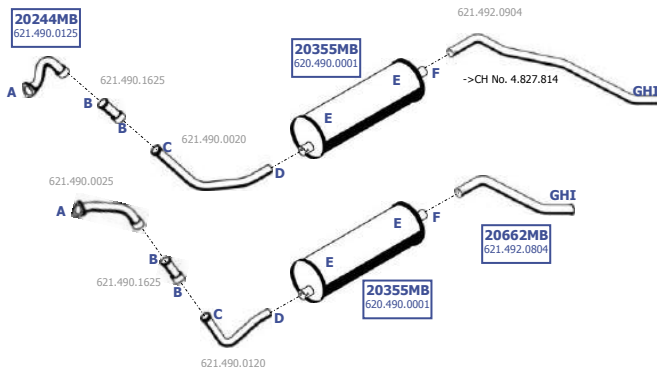

20903MB 302.490.0080 442.492.0080	 000.142.3957	 21807MB 387.492.0240	 12778 071.555.078, 502	 20813MB 621.490.0042 655.490.0942	 12775 071.555.075, 502	 20822MB 383.492.1341 617.492.1341	 20809MB 381.492.0082 301.492.0382 0201.175.00	 20817MB 621.492.0341 621.492.0441