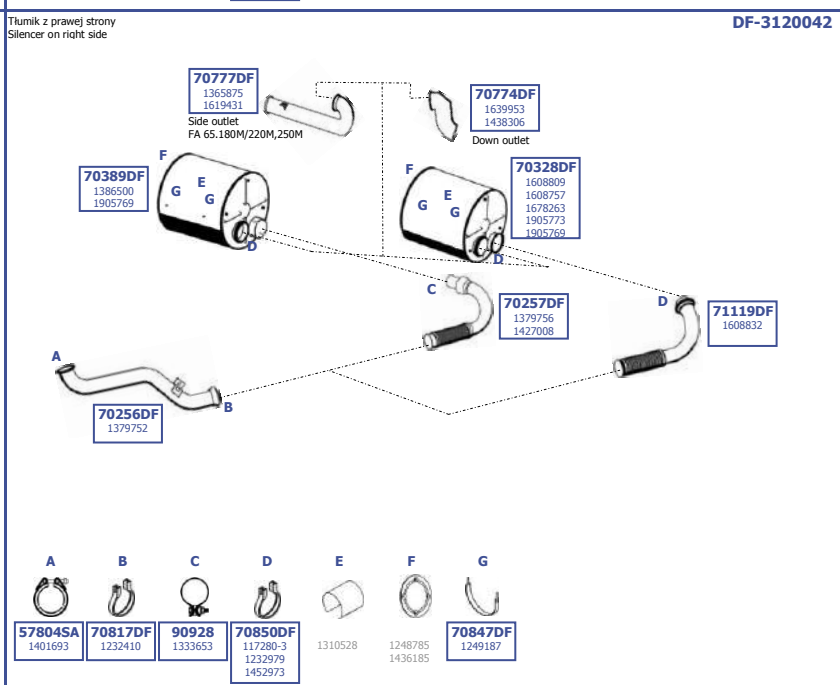

Suitable to:
DAF

CF 65

EURO 3

01/2001 - 04/2006

4X2

FA 65.180M
FA 65.220M / DA
FA 65.250M / DA

18 t. / 19 t.

Eng. CE 136 C
5,9 ltr. 6 cyl.
136KW / 185 HP

Eng. CE 162 C
5,9 ltr. 6 cyl.
162KW / 220 HP

Eng. CE 184 C
5,9 ltr. 6 cyl.
184KW / 250 HP

LHD / RHD