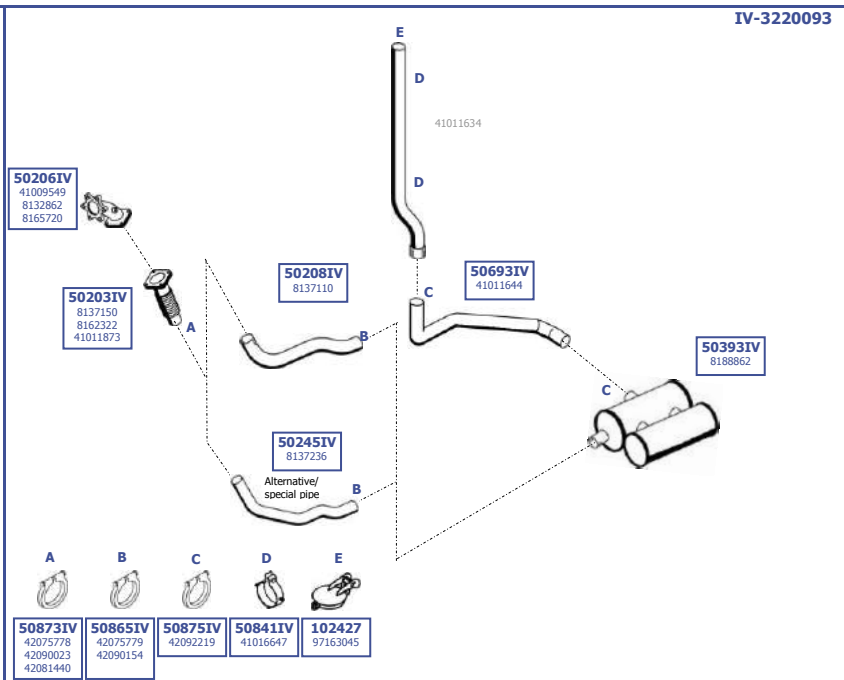

6X4 6x6  
260 E37  
330 E37  
380 E42

4x2 4x4  
400 E37/E42

6X4 6X6  
400 E37  
720 E37/E42

Eng. 8210  
13,8 ltr.  
272 KW / 370 HP  
309 KW / 420 HP

**LHD / RHD**

Suitable to:  
**IVECO**

**Eurotrakker  
Cursor**