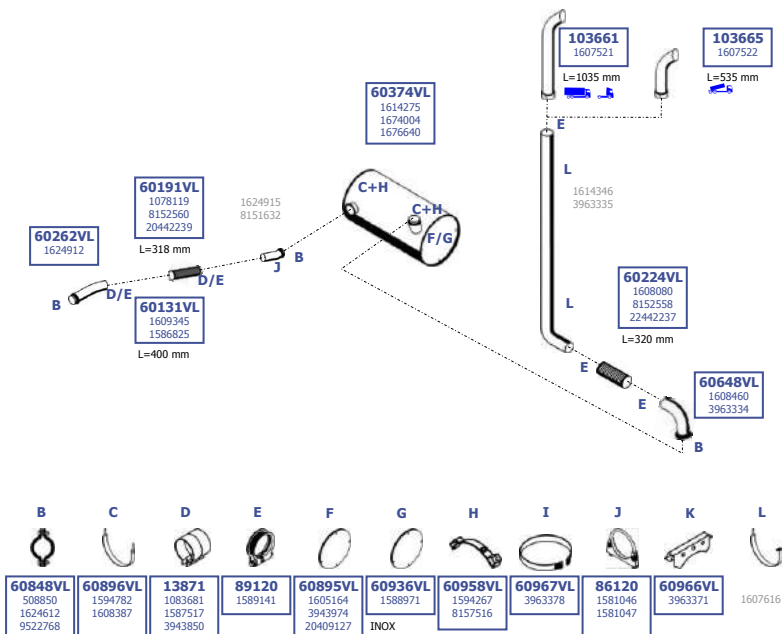

Suitable to:
VOLVO

FL 10

1985 - 1991

FL 10

Eng. TD101/102/103
9,6 ltr.

202 KW / 275 HP
209 KW / 284 HP
228 KW / 310 HP
235 KW / 320 HP

LHD / RHD

VL-3220042