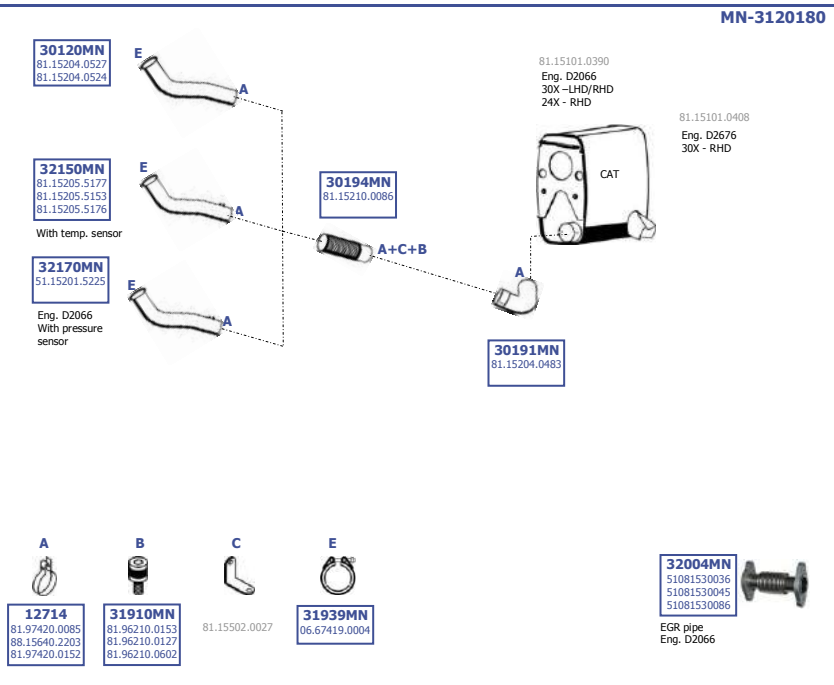

Suitable to:
MAN

TGX

EURO 4
09/2007 -

6X2/2 6X2/4 6X4
24X, 30X

Eng. D2066 LF
6 cyl. 10,5 ltr.
235 KW / 320 HP
265 KW / 360 HP
294 KW / 400 HP
324 KW / 440 HP

Eng. D2676 LF
6 cyl. 12,4 ltr.
353 KW / 480 HP

LHD / RHD