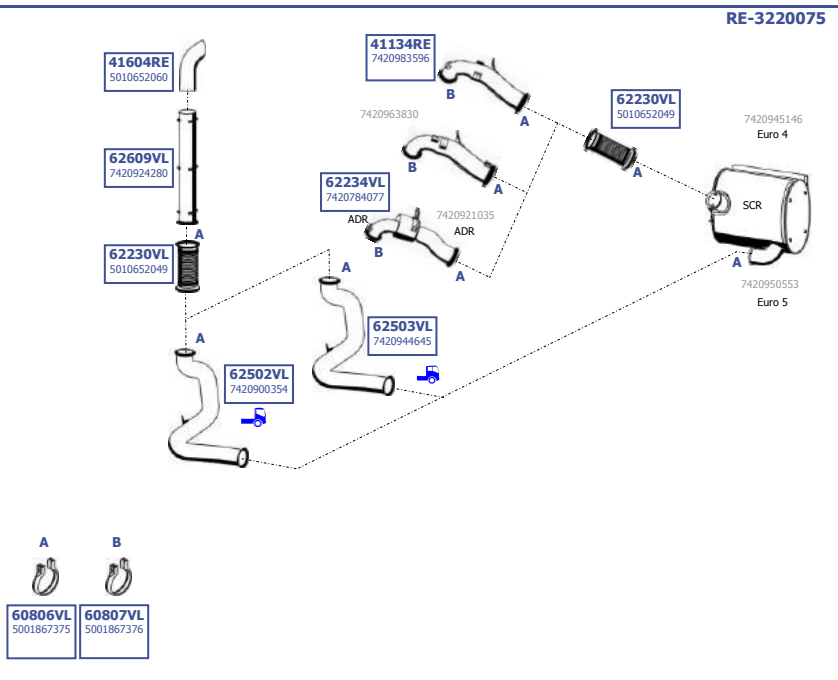

Suitable to:
RENAULT
PREMIUM
EURO 4/5
10/2005 -

4X2 6X2 6X2/4
Eng. DXi 7
6 cyl. 7,2 ltr.
177 KW / 241 HP
206 KW / 280 HP
235 KW / 320 HP
LHD / RHD

Suitable to:
RENAULT
PREMIUM
EURO 4/5
10/2005 -

4X2 6X2
Fab. No. 24 AF/CF/NF/RF
/SF/BF/DF/FF/JF/TF
370.18/26
410.18/25/26
450.18/24/25/26
Eng. DXi 11
6 cyl. 10,8 ltr.
272 KW / 370 HP
302 KW / 410 HP
331 KW / 450 HP
LHD / RHD