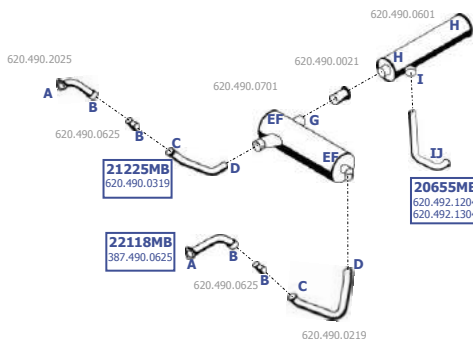

LHD

Baumuster  
621.046  
621.047  
621.142  
623.023  
623.048  
623.423

MB-1120206

<b>A</b> 	<b>B</b> 	<b>C</b> 	<b>D</b> 	<b>E</b> 	<b>F</b> 	<b>G</b> 	<b>H</b> 	<b>I</b> 	<b>J</b> 
<b>20903MB</b> 302.490.0080 442.492.0080	000.142.4257	623.492.0140	<b>12794</b> 071.555.094, 502	<b>21836MB</b> 620.491.0141	<b>20809MB</b> 381.492.0082 301.492.0382 0201.175.00	<b>12710</b> 071.555.110, 501	<b>20807MB</b> 620.490.0441 620.491.0321	<b>12700</b> 071.555.100, 501	620.492.1241 620.492.5341