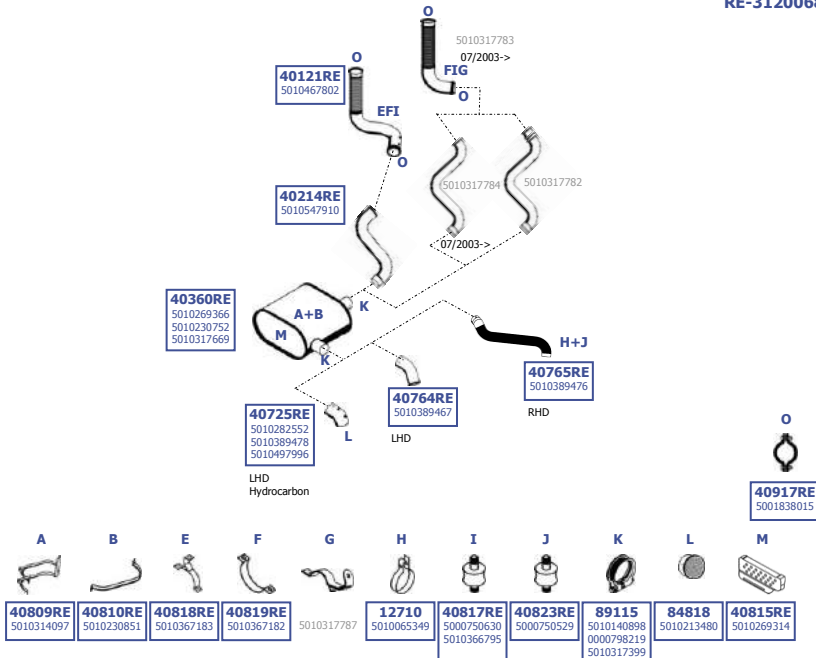

Suitable to:

RENAULT

PREMIUM

EURO 3

01/2000 - 2005

4X2 6X2 6X2/4

Fab. No.
22AA/CC/EE/HA/JJ/QQ
/RR/E/H/J/Q/R

270.18
320.18/24/26
370.18/24/26
420.18/24/24/26

Eng. dCi 6
6,1 ltr.
195 KW / 265 HP

Eng. dCi 11
11,1 ltr.
230 KW / 313 HP
266 KW / 362 HP
303 KW / 412 HP

LHD / RHD

RE-3120068