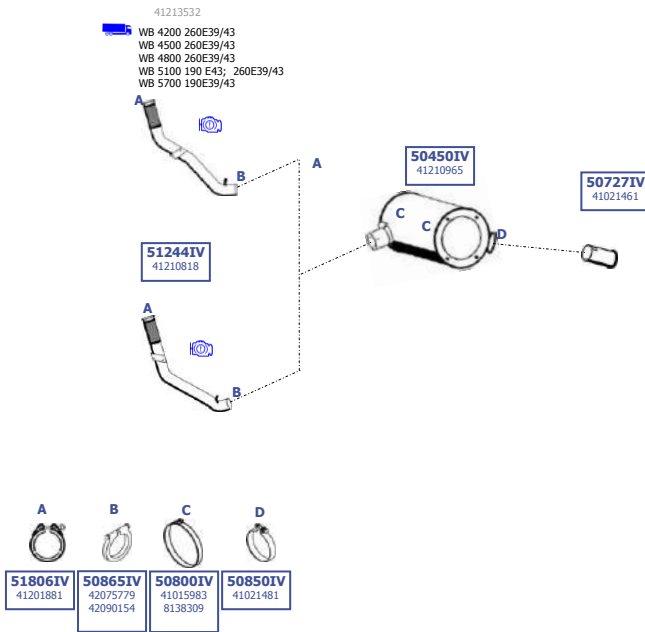

Suitable to:
IVECO

Eurotech Cursor

EURO 2/3
09/1998 - 2005

WB 3650 440E39/43
WB 3800 440E39/43

WB 4200 190E43, 260E39/43
WB 4500 190E39/43, 260E39/43
WB 4800 260E39/43
WB 5100 190E39/43, 260E39/43
WB 5700 190E39/43, 260E39/43
WB 6050 260E39/43
WB 6300 190E39/43

Eng. F3AE0681
6 cyl. 10,3 ltr.
287 KW / 390 HP
316 KW / 430 HP

LHD

IV-1220067

Suitable to:
IVECO

Eurostar Cursor

EURO 2/3
09/1998 - 2005

WB 3650 440E43
WB 3800 440E39/43
WB 5100/5700/6300
190E39

WB 3650 440E39
WB 4800/5100
260E39/43
WB 5100/5700/6300
190E43

Eng. F3AE0681
6 cyl. 10,3 ltr.
287 KW / 390 HP
316 KW / 430 HP

LHD

IV-1120068