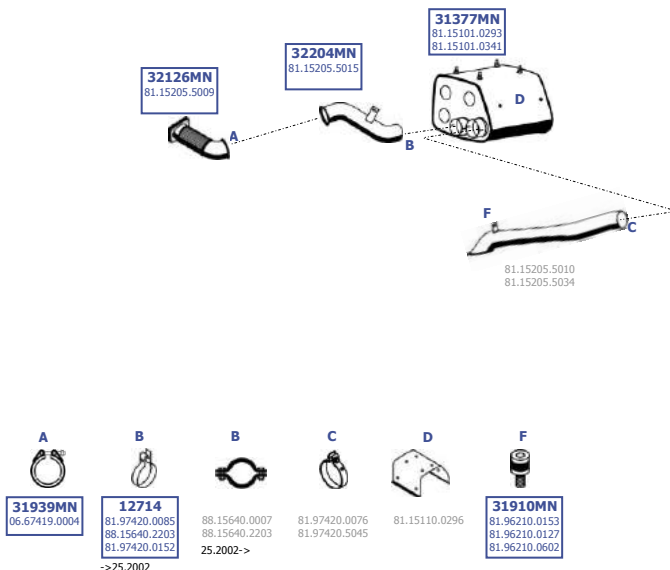

Eng. D2876 LOH  
6 cyl. 13,0 ltr.  
338 KW / 460 HP

**LHD / RHD**

MN-3130250