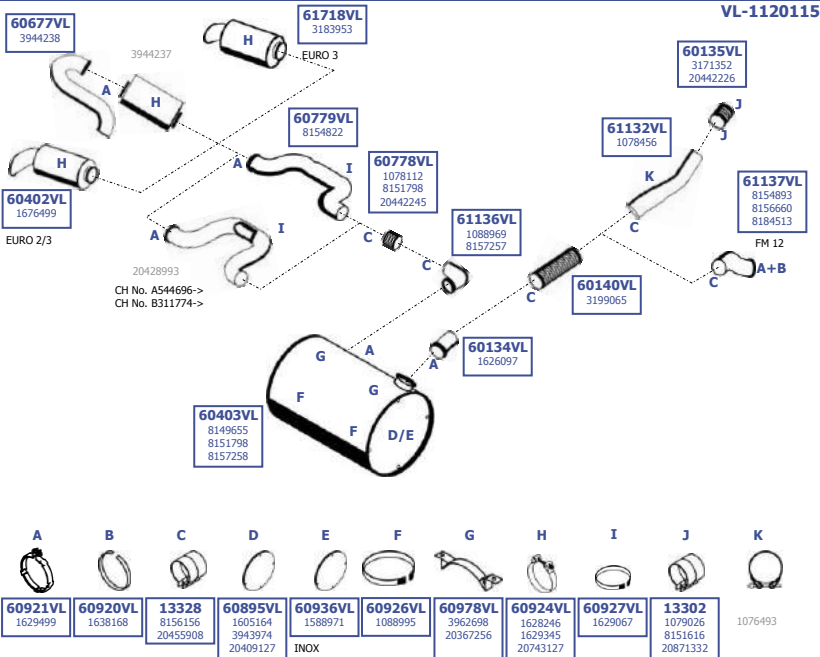

Suitable to:
VOLVO

FM

EURO 2/3

08/1998 – 12/2001

8X2 8X4

FM 7
FM 10
FM 12

Eng. D7C
7,3 ltr.
184 KW / 250 HP
213 KW / 290 HP

Eng. D10B
9,6 ltr.
235 KW / 320 HP
265 KW / 360 HP

Eng. D12C
12,1 ltr.
250 KW / 340 HP
279 KW / 379 HP
309 KW / 420 HP

LHD