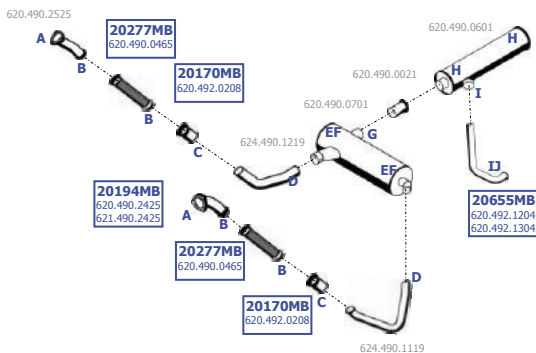

LHD

Baumuster  
621.085  
621.086  
621.096  
621.097  
621.182  
621.192  
621.582  
621.583  
621.592  
623.068  
623.073  
623.468  
623.473

MB-1120209

<b>20913MB</b> 0201.141.00 0201.178.00	<b>20852MB</b> 620.997.0590	<b>20917MB</b> 620.492.0940 674.492.0340	<b>12794</b> 071.555.094, 502	<b>21836MB</b> 620.491.0141	<b>20809MB</b> 381.492.0082 301.492.0382 0201.175.00	<b>12710</b> 071.555.110, 501	<b>20807MB</b> 620.490.0441 620.491.0321	<b>12700</b> 071.555.100, 501 940.492.0340	620.492.1241 620.492.5341