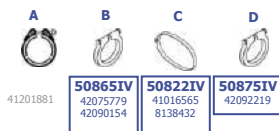

Suitable to:

IVECO

Eurostar Cursor

EURO 2/3

09/1998 - 2005

WB 3650 440 E43
WB 3800 440 E39/43

WB 5100 260 E39

Eng. F3AE0681
6 cyl. 10,3 ltr.
287 KW / 390 HP
316 KW / 430 HP

RHD

IV-2120072