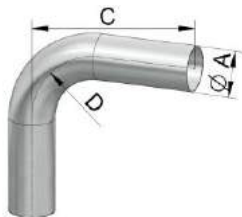

Kolana gięte 90° (90° Bend Pipes)

Nr Vanstar (Vanstar no) ALU	Nr Vanstar (Vanstar no) Inox	Średnica zewnętrzna rury (Outside diameter) A (mm)	Długość ramienia (Length) C (mm)	Promień gięcia (Bend radius CLR) D (mm)
80050	80250	50,0	190	87,0
80059	80260	60,0	240	90,0
80065		65,0	265	124,5
80073		75,0	290	126,5
80075	80275	76,1	295	126,5
80080		80,0	205	126,5
80088	80288	88,9	320	136,5
80100		100,0	380	153,0
80101	80201	101,6	380	153,0
80104	80204	101,6	152	153,0
80106	80206	101,6	254	153,0
80109		110,0	400	158,0
80113	80214	114,3	390	163,0
80120	80220	120,0	410	201,7
80125	80225	127,0	330	200,0
80127	80228	127,0	415	162,5
80153		152,4	375	225,0