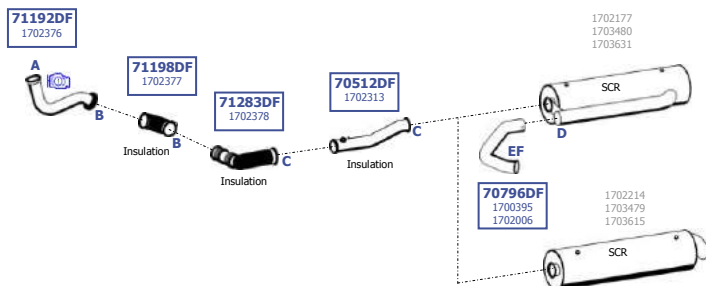

Suitable to:
DAF

LF 45

EURO 4 / 5

05/2006 -

4X2

FA 45.160

Eng. FR 118
4,5 ltr. 4 cyl.
118 KW / 160 HP

LHD / RHD

DF-3120018