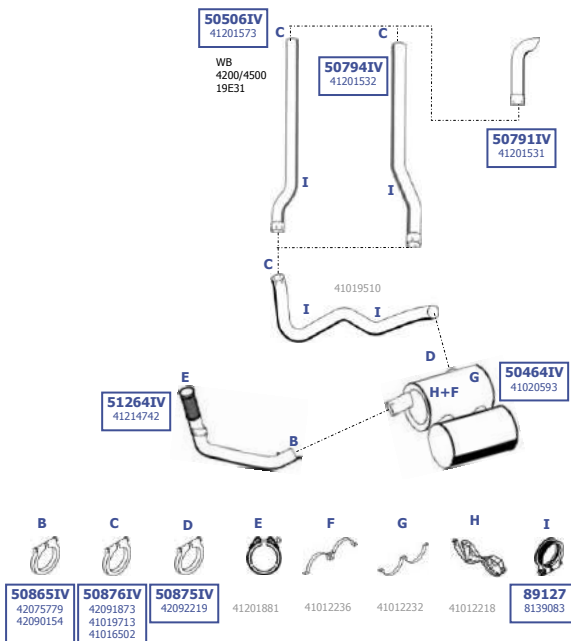

Suitable to:
IVECO

**Eurotrakker
Cursor**

EURO 3

09/1999 - 11/2004

WB 3500 260E35
WB 3800 190E24; 260E31
WB 4200 190E31; 260E31/35
WB 4500 190E24/31/35; 260E35
WB 4800 190E27; 260E31

Eng. F2BE0681
6 cyl. 7,8 ltr.
180 KW / 245 HP
228 KW / 310 HP
259 KW / 352 HP

LHD

IV-1220099

Suitable to:
IVECO

**Eurotrakker
Cursor**

EURO 3

09/1999 - 11/2004

WB 3500 380E35
WB 3800 190E31/35
WB 4200 180E24/27; 190E31/35
WB 4500 190E31

Eng. F2BE0681
6 cyl. 7,8 ltr.
180 KW / 245 HP
228 KW / 310 HP
259 KW / 352 HP

LHD

IV-1220100