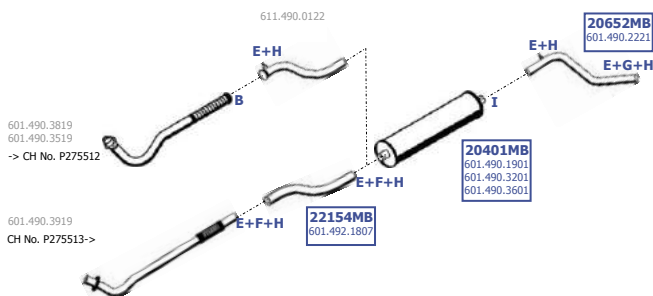

410 D

-> CH. No. 941.503

Eng. OM601/602  
95 HP

LHD

Baumuster  
611.317  
611.318  
611.367  
611.368  
611.417  
611.418  
611.467  
611.468

MB-1110009

<b>B</b> 	<b>E</b> 	<b>F</b> 	<b>G</b> 	<b>H</b> 	<b>I</b> 
<b>20829MB</b> 601.997.0390 601.490.0390	<b>20809MB</b> 0201.175.00 301.492.0382 381.492.0082	<b>20835MB</b> 601.492.0740	<b>12750</b> 071.555.050. 500 492.431.0043	<b>21804MB</b> 460.492.0541 460.492.3461	<b>89055</b> 631.492.0240 608.492.0440 603.492.0740