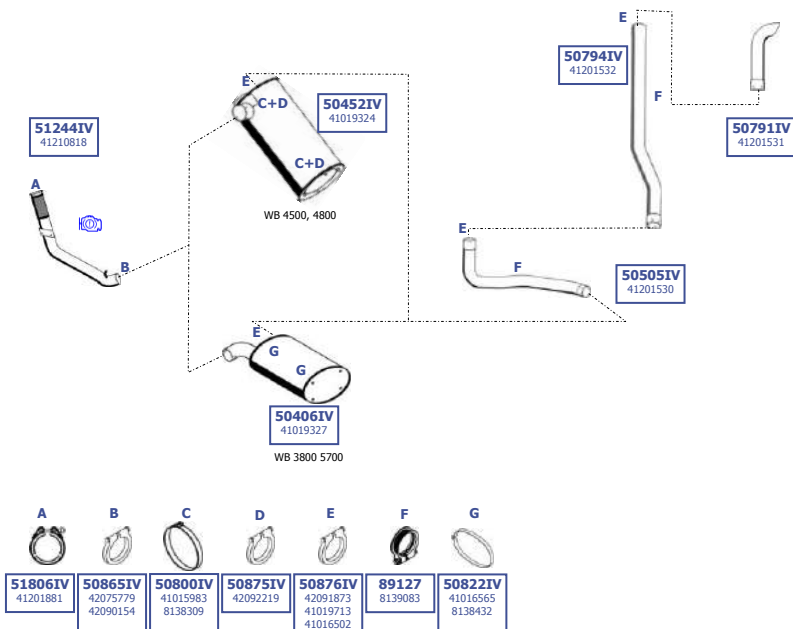

Suitable to:

IVECO

Eurotech Cursor

EURO 2/3

09/1998 - 2005

WB 3800 440 E43

WB 4500 190 E43
WB 4800 260 E39
WB 5700 260 E43

Eng. F3AE0681
6 cyl. 10,3 ltr.
287 KW / 390 HP
316 KW / 430 HP

LHD

IV-1220066