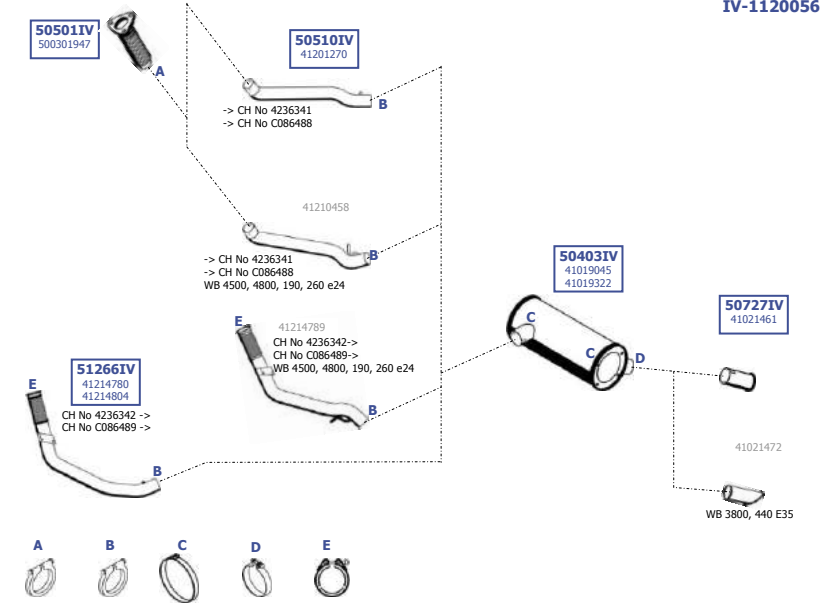

LHD

Suitable to:
IVECO

Eurotech Cursor

EURO 2/3

09/1998 - 2005

WB 3800, 4200, 4500,
4800, 5100, 5700
190 E24/E31/E35
260 E24/E31/E35

WB 6050
260 E24/E31/E35

WB 6300, 6700
190 E24/E31/E35

WB 3650, 3800
440 E31/E35

Eng. F2BE0681
6 cyl. 7,8 ltr.
180 KW / 245 HP
228 KW / 310 HP
259 KW / 352 HP

505011V
500301947

IV-1120056