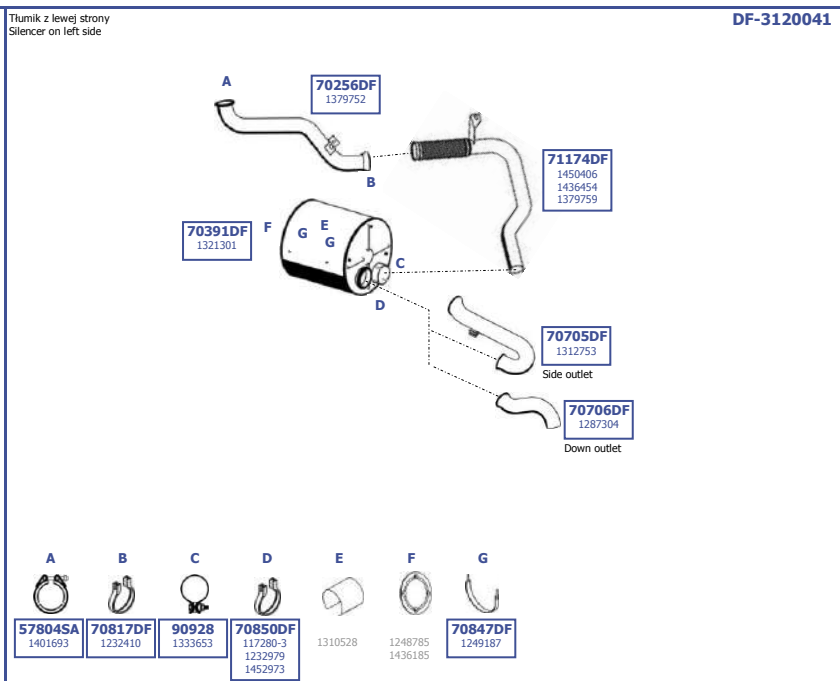

18 t. / 19 t.

Eng. CE 136 C  
5,9 ltr. 6 cyl.  
136KW / 185 HP

Eng. CE 162 C  
5,9 ltr. 6 cyl.  
162KW / 220 HP

Eng. CE 184 C  
5,9 ltr. 6 cyl.  
184KW / 250 HP

**LHD / RHD**

Suitable to:  
**DAF**

CF 65

EURO 3