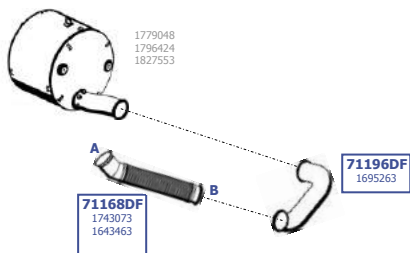

Suitable to:
DAF

XF 105

EURO 4 / 5
10/2005 -

8X4
FAD 105.410 / 460 / 510

Eng.MX 300/ MX 340/
MX 375
12,9 ltr. 6 cyl.
300 KW / 408 HP
340 KW / 462 HP
375 KW / 510 HP

LHD / RHD

DF-3120127