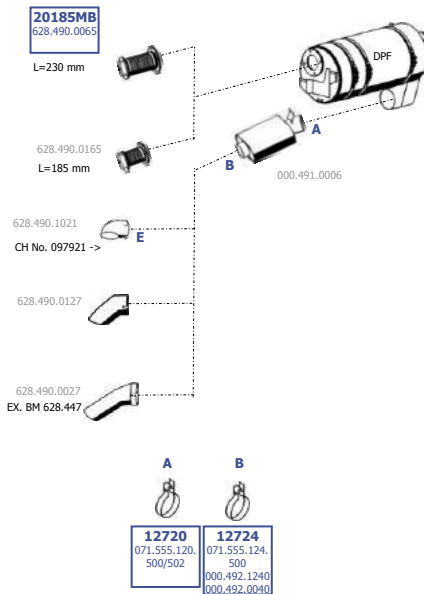

Suitable to:
MERCEDES

CITARO

EURO 3

01/1998 -

4X2 6X2

O 530

Citaro N3
Citaro NUE3
Citaro N3 LANG
Citaro GN3
Citaro GNUE3

Eng. OM906
6 cyl. 6,4 ltr
180 KW / 245 HP
205 KW / 279 HP

Eng. OM 457 HLA
6 cyl. 12,0 ltr.
185 KW / 252 HP
220 KW / 299 HP
260 KW / 354 HP

LHD

Baumuster
628.043
628.045
628.047
628.048
628.143
628.144
628.148
628.243
628.245
628.247
628.248
628.447

MB-3130394