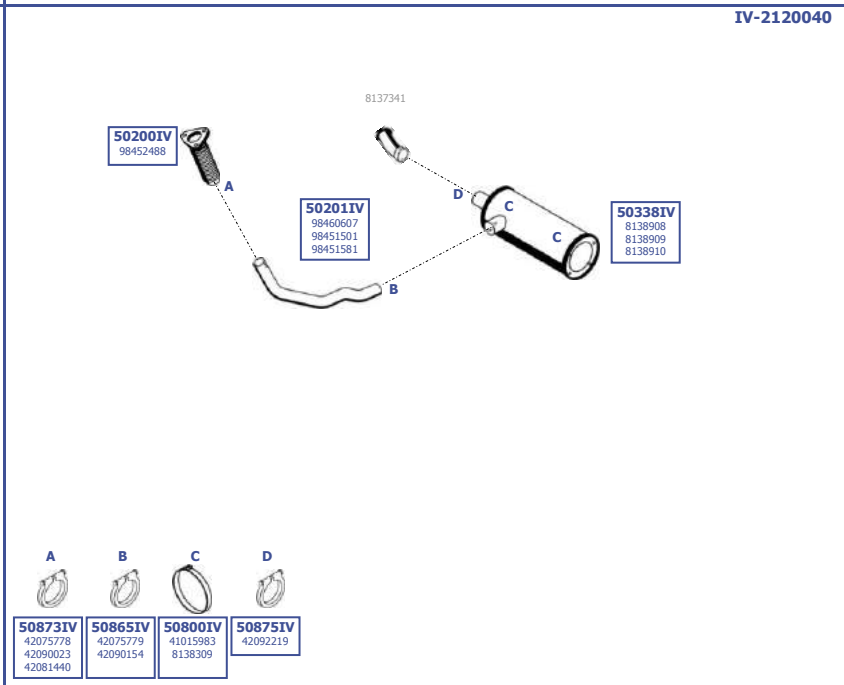

Suitable to:  
**IVECO**

**Eurotech**

EURO 1/2

01/1992 - 08/1998

4X2  
180 E30/E34  
190 E30

4X2 6X2  
400 E30/E34

Eng. 8460  
9,5 ltr.  
221 KW / 301 HP  
254 KW / 345 HP

**RHD**