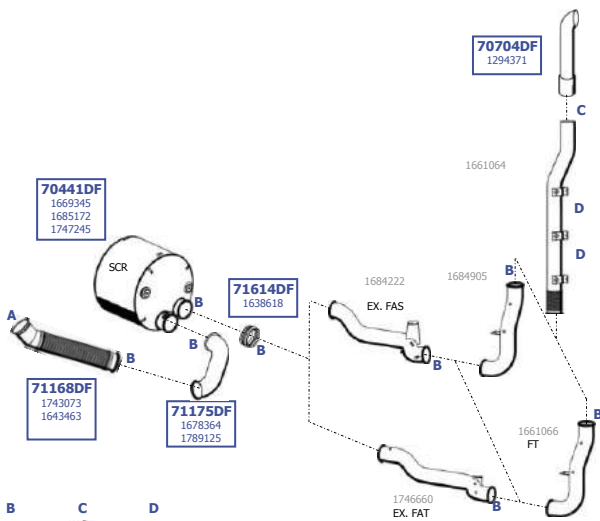

Suitable to:
DAF

XF 105

EURO 4 / 5
10/2005 -

4X2 6X2/2 6X2/4 6X4
FT 105.410/510
FA 105.410
FAS/FAT 105.510

Eng.MX 300/ MX 375
12,9 ltr. 6 cyl.
300 KW / 408 HP
375 KW / 510 HP

LHD / RHD

Tłumik z prawej strony
Silencer on right side

DF-3220128