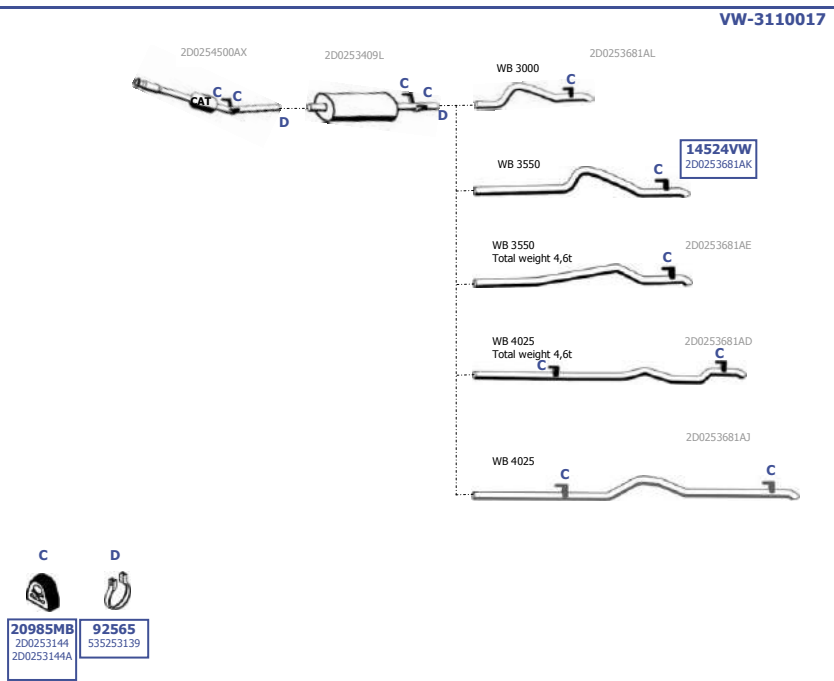

Suitable to:
VW

LT

EURO 3

05/2002 - 06/2006

4X2

LT2

Eng. BCQ TDI
2,8 ltr
116 KW / 158 HP

LHD / RHD