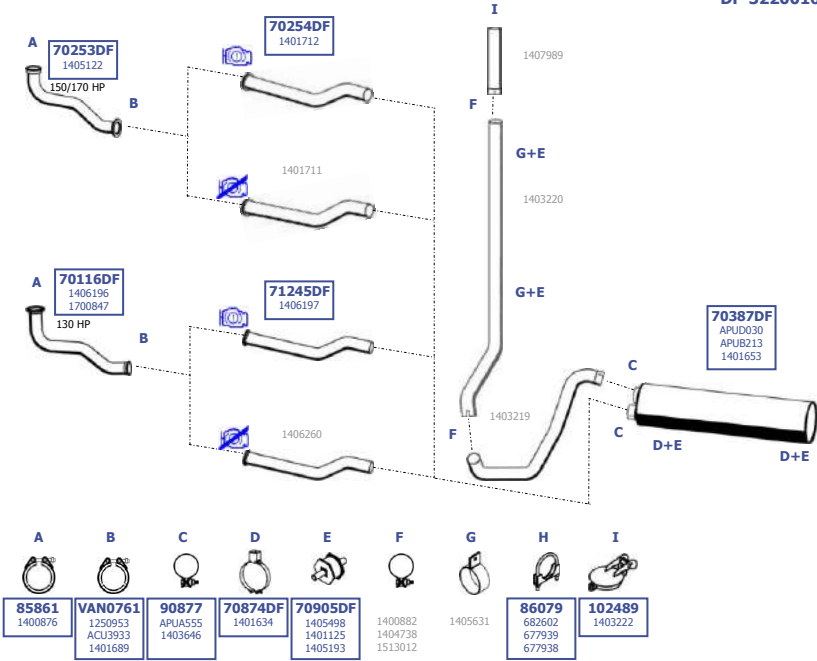

Suitable to:
DAF

LF 45

EURO 3

01/2001 - 04/2006

4X2

FA 45.130
FA 45.150
FA 45.170

7,5 t. 10 t. 12 t.

Eng. BE 99 C
3,9 ltr. 4 cyl.
99 KW / 135 HP

Eng. BE 110 C
3,9 ltr. 4 cyl.
110 KW / 150 HP

Eng. BE 123 C
3,9 ltr. 4 cyl.
123 KW / 167 HP

LHD / RHD

DF-3220016