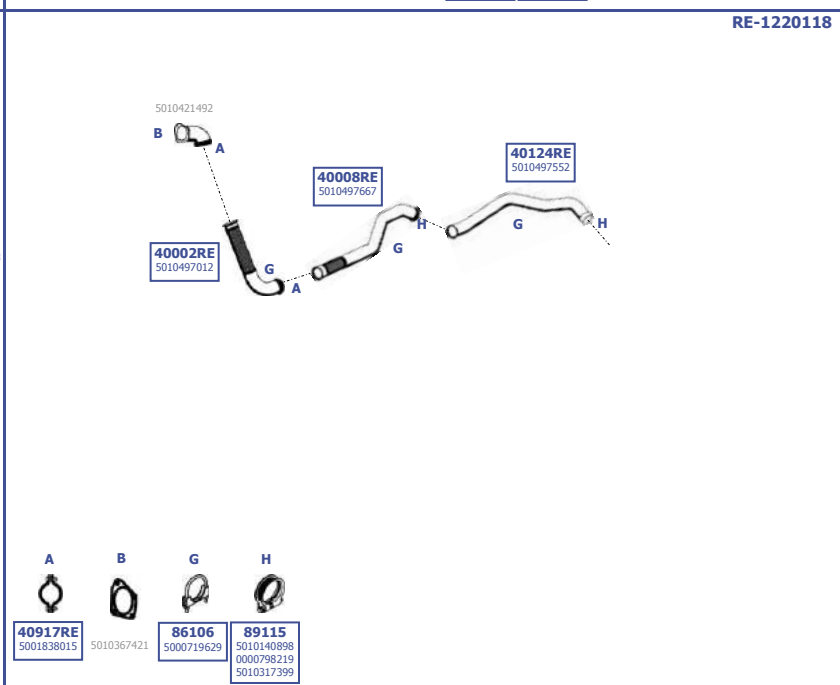

Suitable to:
RENAULT

KERAX

EURO 3

11/2000 - 12/2006

8X4

33 AA/.../AS

Eng. dCi 11
11,1 ltr.
195 KW / 265 HP
230 KW / 313 HP
266 KW / 362 HP
303 KW / 412 HP

LHD