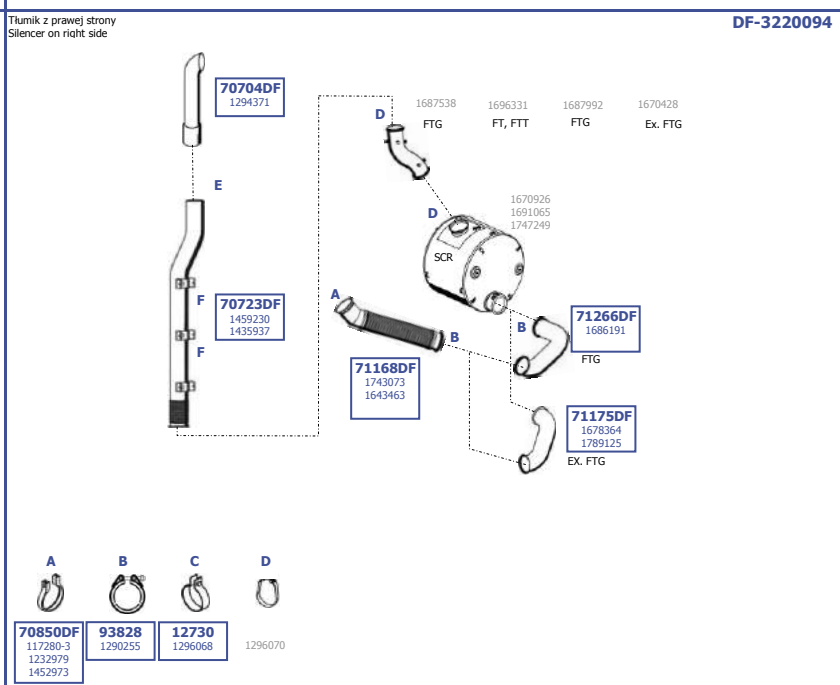

Suitable to:
DAF

CF 85

EURO 4 / 5

10/2005 -

4X2
18 ton
6X2 6X4 6X2/4
26 ton

FA/FAG/FAN/FAR/FAS/FAT
/FT 85.360
FA/FAN/FAR/FAT/FT/FTG
/FTP /FTT 85.410
FAR/FAS/FAT/FT/FTG/FTP
/FTR/FTT 85.460
FAT/FTG/FTP/FTT 85.510

Eng. MX 265 / 300 / 340
/ 375
12,9 ltr. 6 cyl.
265 KW / 360 HP
300 KW / 408 HP
340 KW / 462 HP
375 KW / 510 HP

LHD / RHD