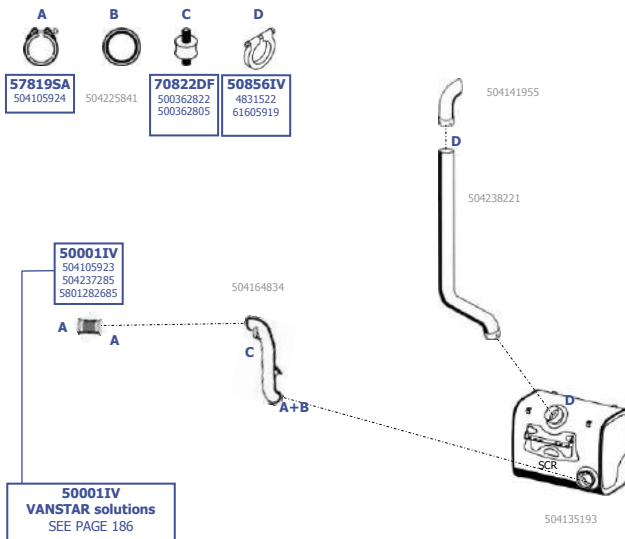

Suitable to:
IVECO

Eurocargo

EURO 4/5

09/2006 -

4X2

100 E18

140 E18

WB 3240

Eng. F4AE3481
3,9 ltr. 4 cyl.
134 KW/ 182 HP

LHD

IV-1220027