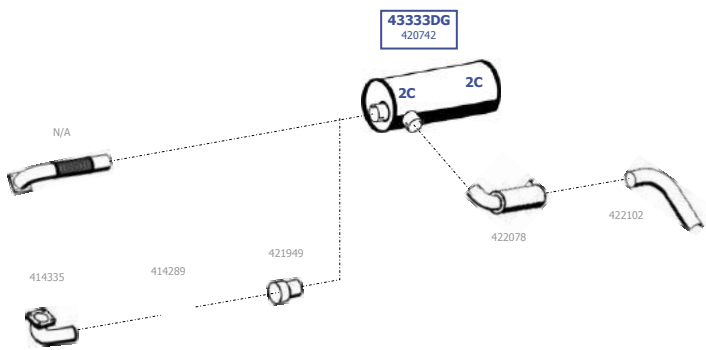

Suitable to:
DENNIS

JAVELIN

EURO 2
1996 - 2000

4X2
GX
Eng. CUMMINS 6CTA
8,3 ltr. 6 cyl.
177 KW / 240 HP

RHD

DE-2130006