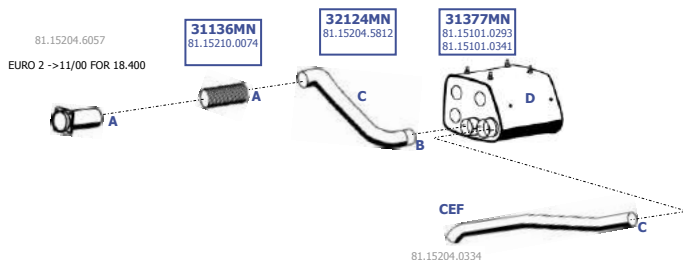

Suitable to:

MAN

MN-3130243

A54 24.XXX

EURO 2/3

03/1997 -

6X2

A54
24.350 HOCLN
24.400 HOCLN

Eng. D2866 LOH
6 cyl. 12,0 ltr.
257 KW / 350 HP
294 KW / 400 HP

LHD / RHD

Suitable to:

MAN

MN-3130244

A55 18.XXX

EURO 2/3

03/1995 -

4X2

A55
18.310 HOCL/R-SKD
18.350 HOCL/R-SKD
18.370 HOCL/R-SKD
18.400 HOCL/R-SKD
18.420 HOCL/R-SKD

Eng. D2866 LOH
6 cyl. 12,0 ltr.
228 KW / 310 HP
257 KW / 350 HP
272 KW / 370 HP
294 KW / 400 HP
309 KW / 420 HP

LHD / RHD