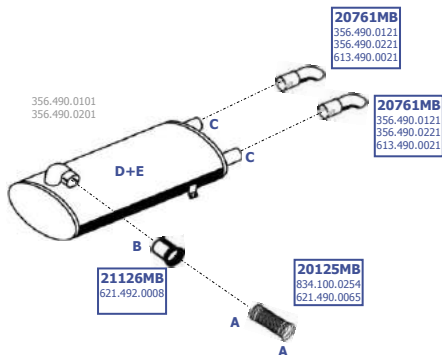

A 	B 	C 	D 	E
20849MB 621.997.0090	20916MB 625.492.0040	12794 071.555.094. 502	20809MB 381.492.0082 301.492.0382 0201.175.00	20991MB KIT Pack