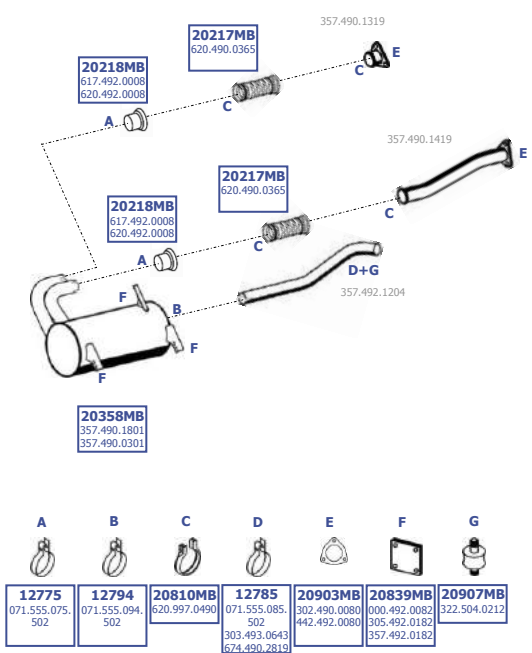

Suitable to:
MERCEDES

O 405G

EURO 1
12/1984 - 1995

6X2
Stadtomnibus
Gelenkzug
WB 5625, 6175

Eng. OM427 H
6 cyl. 12,0 ltr.
177 KW / 240HP

Eng. OM447 H
6 cyl. 12,0 ltr.
177 KW / 240HP

-> CH No 069463

LHD

Baumuster
357.200
357.201

MB-1130380