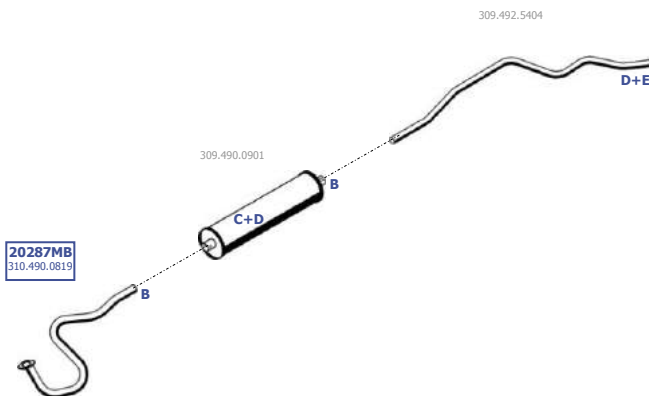

LK 508 DG WB 2950, 3500  
LK 608 D WB 2950, 3500

Eng.

LHD

Baumuster  
309.442  
309.445  
310.342  
310.345  
310.442  
310.445

MB-1120021

<b>12753</b> 071.555.053. 500	<b>20824MB</b> 313.491.0041 318.491.0041	<b>20904MB</b> 309.490.0037	<b>12750</b> 071.555.050. 500