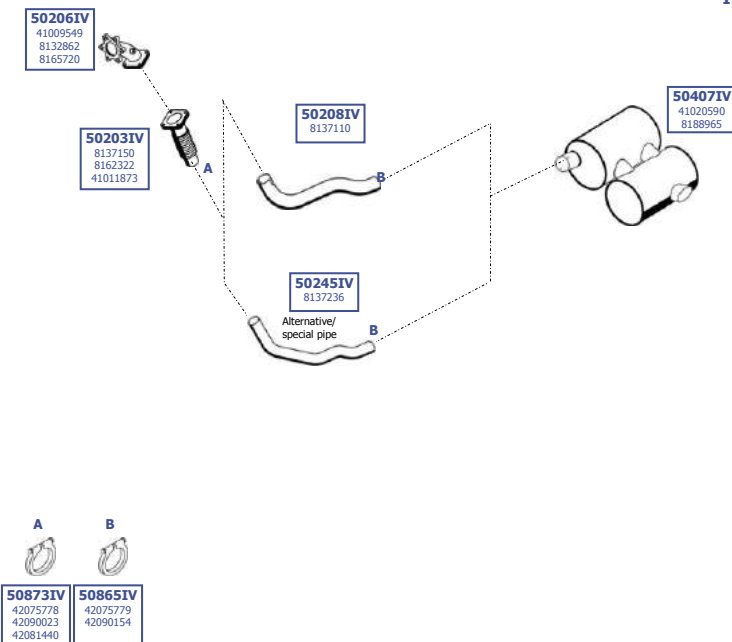

Eng. 8460  
9,5 ltr.  
221 KW / 301 HP

Eng. 8210  
13,8 ltr.  
272 KW / 370 HP  
309 KW / 420 HP

**LHD**

IV-1120086

Suitable to:

**IVECO**

IV-2120087

**Eurotrakker**