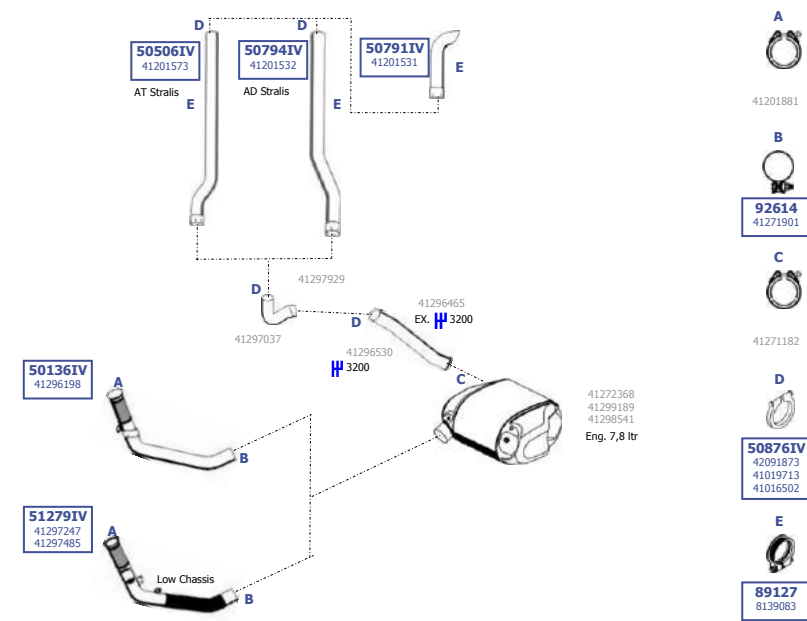

Suitable to:
IVECO

Stralis

EURO 4/5

07/2005 -

4X2 6X2 6X4 6X2/4

190
260
440

Eng. F2BE3681
7,8 ltr 6 cyl.
228 KW / 310 HP
243 KW / 330 HP
265 KW / 360 HP

18/26 t.

LHD / RHD

IV-3220080