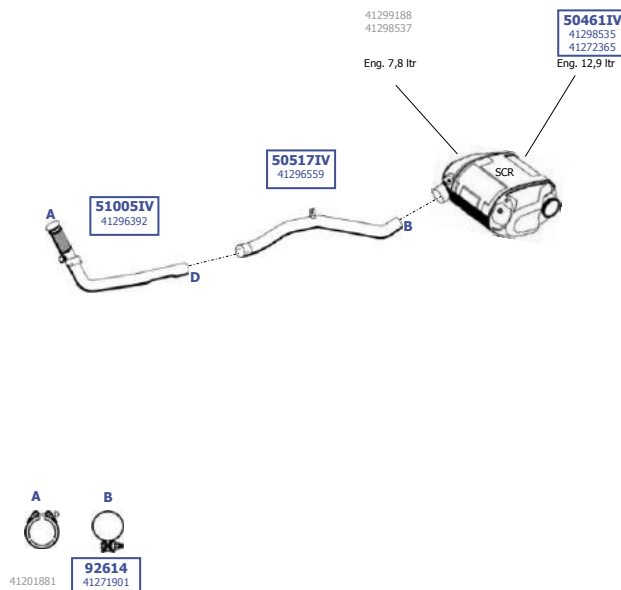

Suitable to:

IVECO

IV-1120112

Trakker

EURO 4/5

10/2004 -

8X4 8X8

340 T41/45
380 T36/45
410 T45

Eng. F2BE3681
7,8 ltr 6 cyl.
265 KW / 360 HP

Eng. F3BE3681
12,9 ltr 6 cyl.
302 KW / 410 HP
332 KW / 450 HP
368 KW / 500 HP

LHD