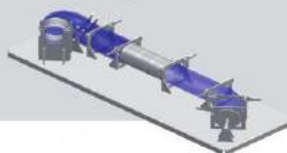

Firma Vanstar posiada najwyższy poziom zarządzania jakością, co gwarantują wdrożone certyfikaty zgodne z normą ISO 9001:2008 oraz ISO14001:2000. Obecnie przygotowujemy się do certyfikowania systemu jakości zgodny z normą ISO-TS16949. Zastosowanie najnowszych, stale udoskonalanych technologii oraz wdrożonych i wdrażanych certyfikatów sprawia, że wszystkie procesy produkcyjne w firmie Vanstar, są stale monitorowane i kontrolowane.