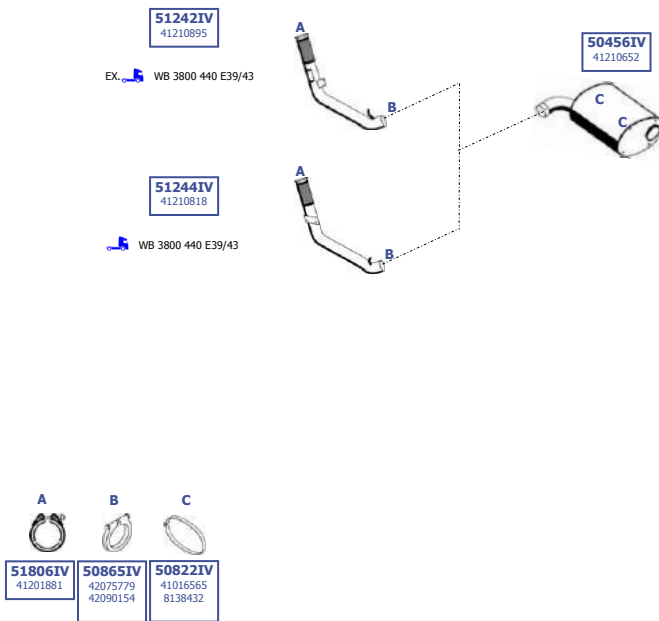

Suitable to:
IVECO

Eurotech Cursor

EURO 2/3
09/1998 - 2005

WB 3650 440E39/43
WB 3800 440E39/43

WB 4200 190E43, 260E39/43
WB 4500 190E39/43, 260E39/43
WB 4800 260E39/43
WB 5100 190E39/43, 260E39/43
WB 5700 190E39/43, 260E39/43
WB 6050 260E39/43
WB 6300 190E39/43

Eng. F3AE0681
6 cyl. 10,3 ltr.
287 KW / 390 HP
316 KW / 430 HP

LHD

IV-1220067

Suitable to:
IVECO

Eurostar Cursor

EURO 2/3
09/1998 - 2005

WB 3650 440E43
WB 3800 440E39/43
WB 5100/5700/6300
190E39

WB 3650 440E39
WB 4800/5100
260E39/43
WB 5100/5700/6300
190E43

Eng. F3AE0681
6 cyl. 10,3 ltr.
287 KW / 390 HP
316 KW / 430 HP

LHD

IV-1120068