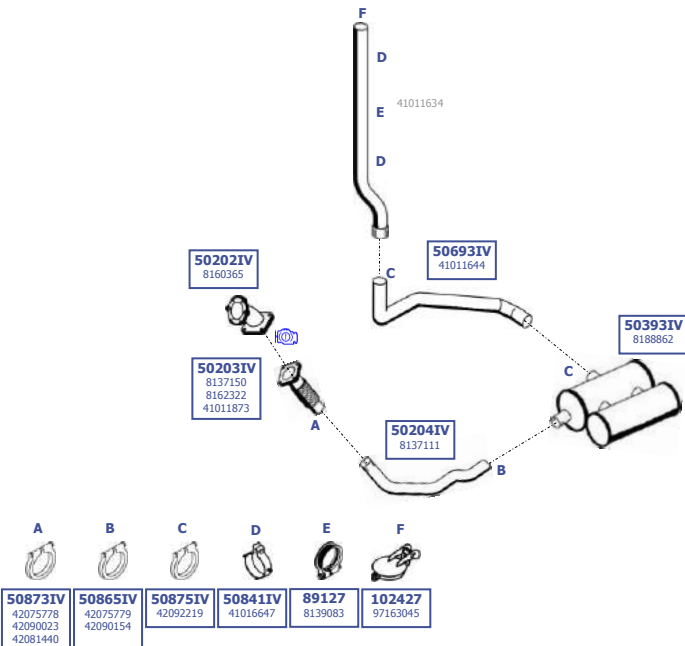

EURO 1/2/3

01/1993 - 11/2004

4X2 AWD  
190 E34

6X4 AWD  
260 E34  
330 E34  
380 E34  
400 E34

Eng. 8460  
9,5 ltr.  
254 KW / 345 HP

**LHD**

IV-1220090

Suitable to:  
**IVECO**