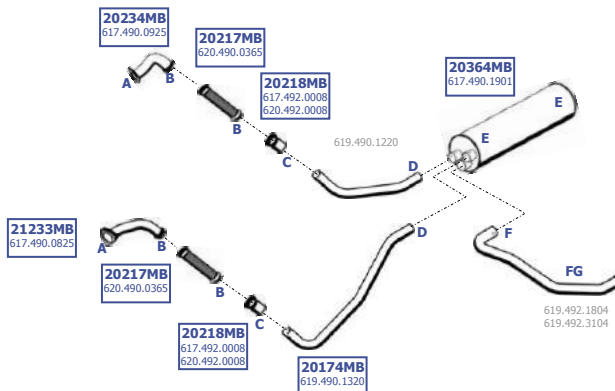

LHD

Baumuster

616.521

617.130

617.531

MB-1120071

<b>20903MB</b> 302.490.0080 442.492.0080	<b>20810MB</b> 620.997.0490	<b>20827MB</b> 620.490.0840 620.492.0840	<b>12778</b> 071.555.078. 502	<b>20870MB</b> 617.490.0142 617.490.0542	<b>12789</b> 071.555.090. 501 395.492.0040 645.492.1140	652.492.1441