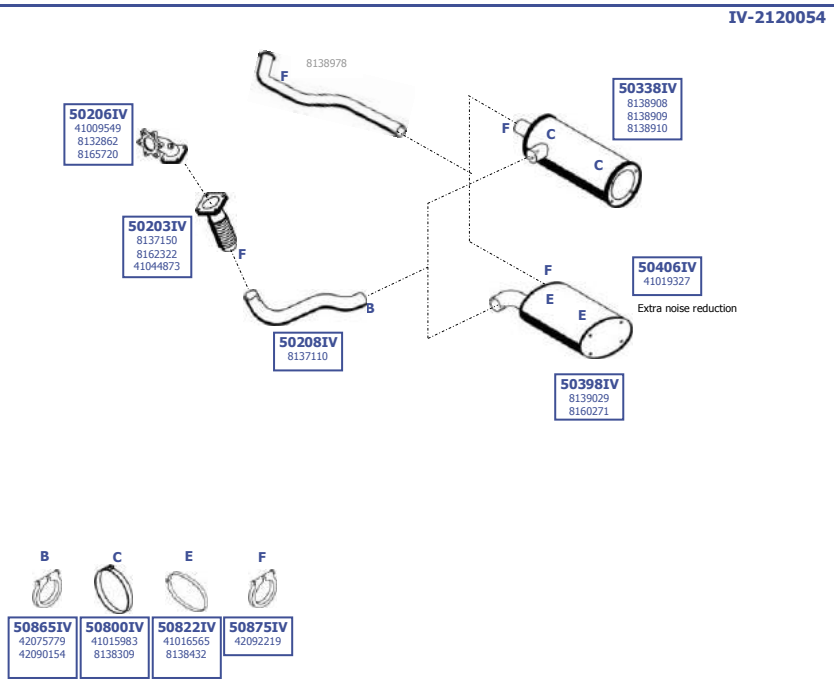

Suitable to:
IVECO

**Eurotech /
Eurostar**

EURO 1/2/3

01/1993 - 02/2002

4X2 6X2 6X4
180 E42 MP
190 E42
240 E42
260 E42

4X2 6X2 6X4
400 E42
440 E42
440 E47

Eng. 8210
13,8 ltr.
309 KW / 420 HP
345 KW / 469 HP

RHD