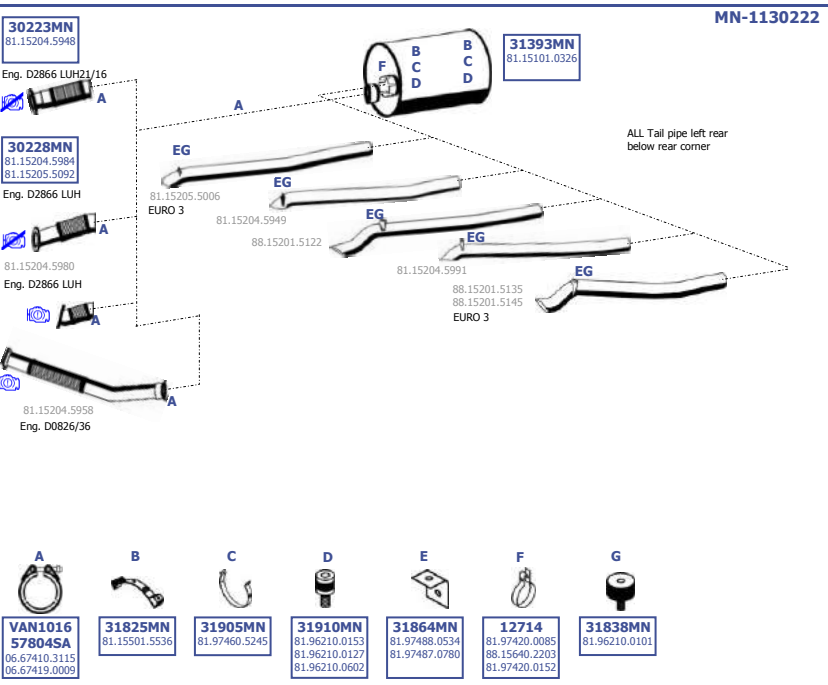

Suitable to:
MAN

**LION'S CITY
UE**

EURO 2/3
13/1996 -

4X2

Chassis:
A20 NU.XX3 13/96-
NUE 223
NUE 263
NUE 313

Eng. D0826/36 LUH
6 cyl. 7,0 ltr.
162 KW / 220 HP
191 KW / 260 HP

Eng. D2866/36 LUH
6 cyl. 12,0 ltr.
228 KW / 310 HP

LHD

MN-1130222