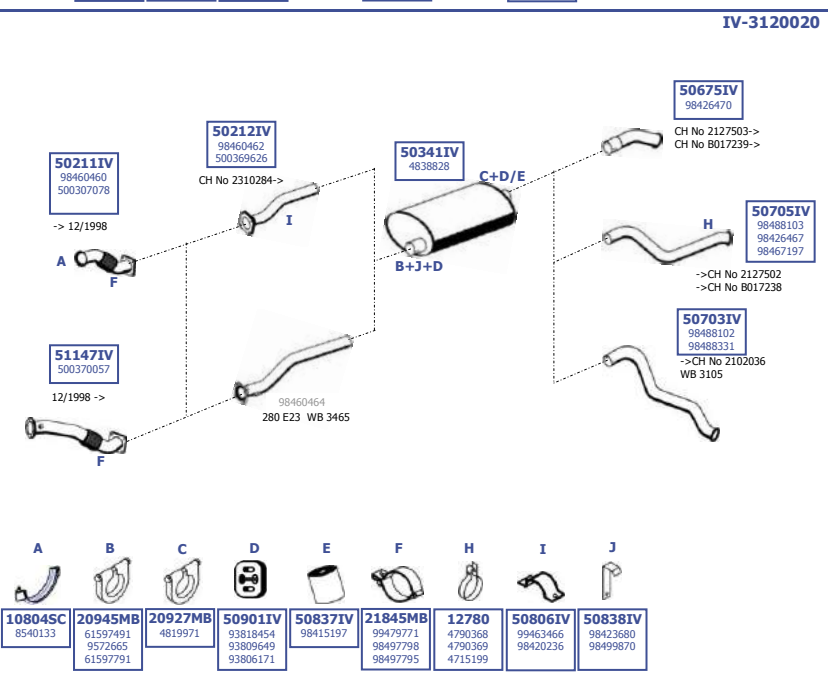

Suitable to:
IVECO

Eurocargo

EURO 1/2/3

01/1991 - 09/2000

120 E23
130 E23
150 E23
170 E23
260 E23/E23KE
280 E23

Eng. 8360
7,7 ltr. 6 cyl.
167 KW / 224 HP

LHD / RHD