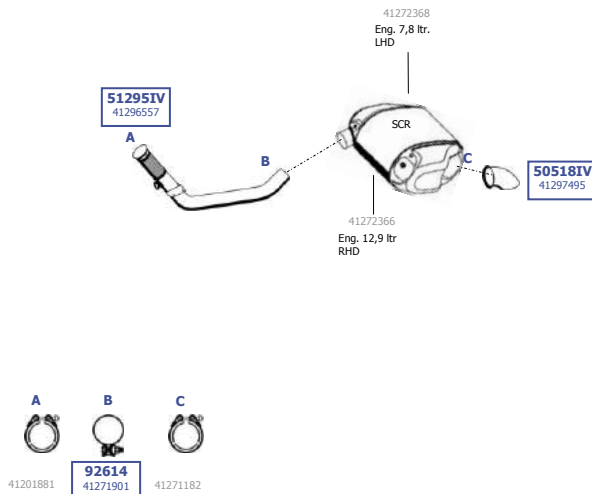

Suitable to:

IVECO

IV-3120111

Trakker

EURO 4/5

10/2004 -

4X2 4X4

190 T31
380 T41

18/26t.

Eng. F2BE3681
7,8 ltr 6 cyl.
228 KW / 310 HP

Eng. F3BE3681
12,9 ltr 6 cyl.
302 KW / 410 HP

LHD / RHD