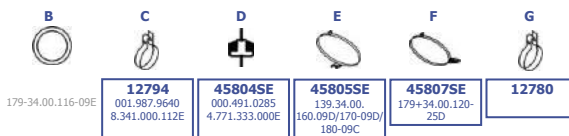

Suitable to:
SETRA

SE-1130009

S200

EURO 1

6X2

S216 HD

Eng. OM 422 A
8 cyl. 14,7 ltr.
243 KW / 330 HP

Eng. OM 442 A/LA
8 cyl. 14,7 ltr.
260 KW / 354 HP
320 KW / 435 HP

LHD

Suitable to:
SETRA

SE-1130010

S200

EURO 2

1990 ->

6X2

S228 DT
S228 DTI

Eng. OM 422 LA
8 cyl. 14,7 ltr.
276 KW / 375 HP

Eng. OM 402 A/LA
8 cyl. 13,0 ltr.
177 KW / 240 HP
280 KW / 381 HP

LHD