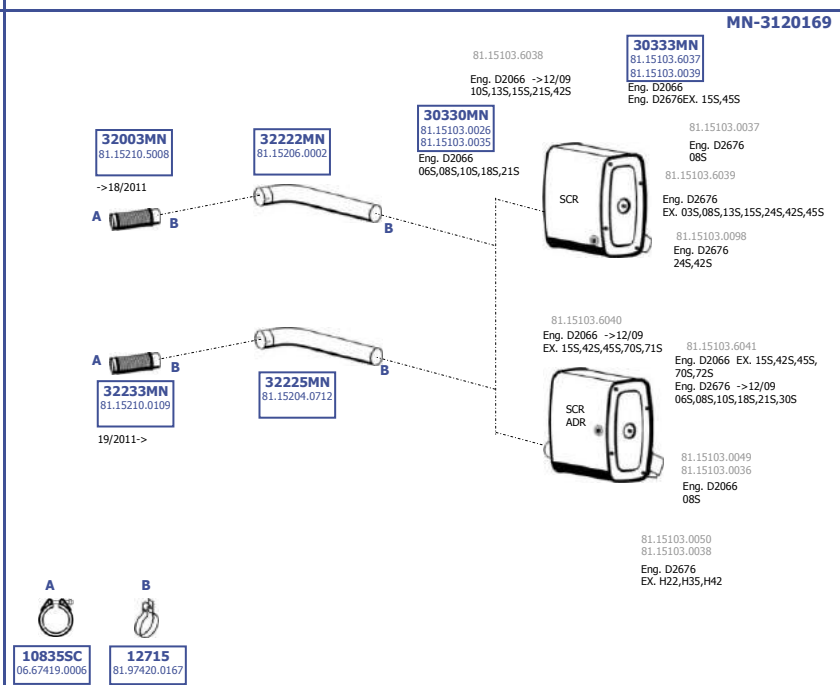

Suitable to:
MAN

TGS

EURO 5

08/2007 -

4X2 6X2/2 6X2/4 6X4
6X6 8X4
035, 065, 085, 105, 135, 155,
185, 215, 225, 245, 265, 305,
355, 425, 455, 705, 715, 745,
895, 925

Eng. D2066 LF 17-20/25-28,
41-47
6 cyl. 10,5 ltr.
235 KW / 320 HP
265 KW / 360 HP
294 KW / 400 HP
324 KW / 440 HP

Eng. D2676 LF 06-09, 13-16
6 cyl. 12,4 ltr.
324 KW / 440 HP
353 KW / 480 HP
397 KW / 540 HP

LHD / RHD