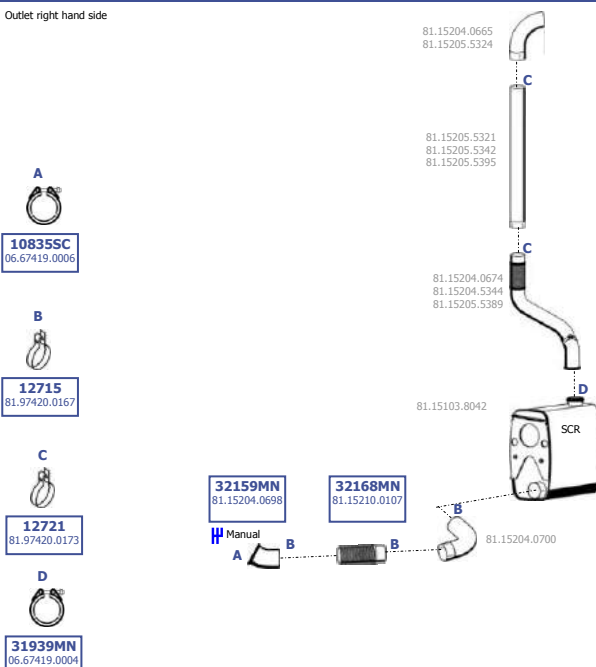

Suitable to:
MAN

TGS

EURO 5

08/2007 -

4X2 6X2/2 6X2/4
06S, 18S, 21S, 24S, 74S

Eng. D2066 LF 40-47
6 cyl. 10,5 ltr.
235 KW / 320 HP
265 KW / 360 HP
294 KW / 400 HP
324 KW / 440 HP

Eng. D2676 LF 13-16
6 cyl. 12,4 ltr.
324 KW / 440 HP
397 KW / 540 HP

LHD / RHD

MN-3220171

Outlet right hand side