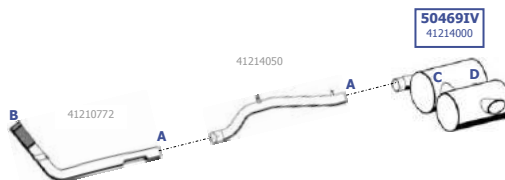

Suitable to:
IVECO

**Eurotrakker
Cursor**

EURO 3

01/2001 - 11/2004

WB 4200 410E38/44
WB 4250 340E38/44 410E38/44
/48
WB 4700 340E38/44 410E38/44
WB 5020 340E38/44 410E38/44
WB 5820 410E38/44

Eng. F3BE0681
6 cyl. 12,9 ltr.
279 KW / 380 HP
324 KW / 440 HP
354 KW / 480 HP

LHD

IV-1120107

50469IV
41214000