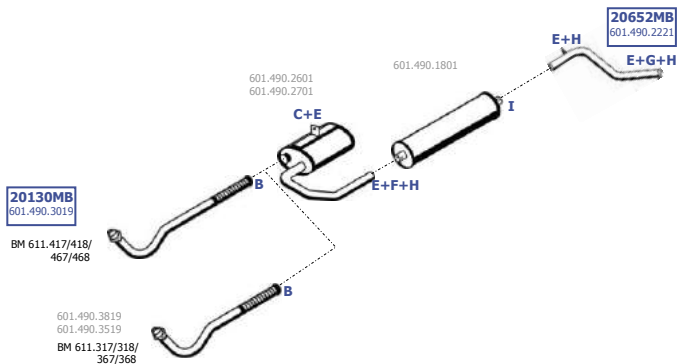

410 D

-> CH. No. 941.503

Eng. OM601/602  
88 HP

LHD / RHD

Baumuster  
611.317  
611.318  
611.367  
611.368  
611.417  
611.418  
611.467  
611.468

MB-3110008

<b>B</b> 	<b>C</b> 	<b>E</b> 	<b>F</b> 	<b>G</b> 	<b>H</b> 	<b>I</b> 
<b>20829MB</b> 601.997.0390 601.490.0390	<b>20837MB</b> 601.490.2140 601.492.2140	<b>20809MB</b> 0201.175.00 301.492.0382 381.492.0082	<b>20835MB</b> 601.492.0740	<b>12750</b> 071.555.050. 300 492.431.0043	<b>21804MB</b> 460.492.0541 460.492.3461	<b>89055</b> 631.492.0240 608.492.0440 603.492.0740