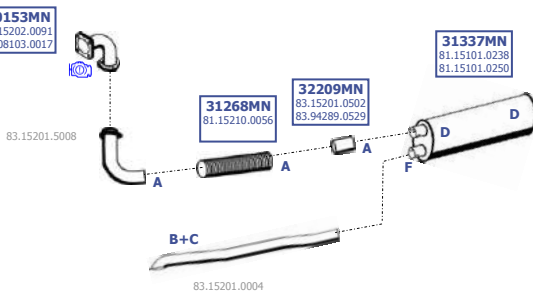

A60 18.XX0  
HOCL

EURO 1/2/3

36/1993 – 25/2001

4X2

A60  
18.220/230/250  
HOCL-SKD (SL)

Eng. D0826 LOH  
6 cyl. 7,0 ltr.  
162 KW / 220 HP  
169 KW / 230 HP  
184 KW / 250 HP

**LHD / RHD**

MN-3130210