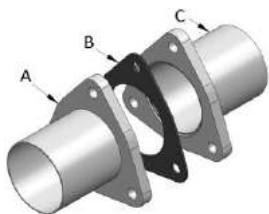

Flansze i uszczelki (Flanges and gaskets)

Flansza - nr Vanstar (Flange - Vanstar no) A	Uszczelka - nr Vanstar (Gasket - Vanstar no) B	Średnica rury (Pipe diameter) C (mm)	Typ (Type)
105876	20903MB	75,0 – 76,0	Δ
105889	31812MN	89,0 – 90,0	O
105810	31901MN	108,0 – 110,0	□
105814	70901DF	114,0 – 116,0	Δ