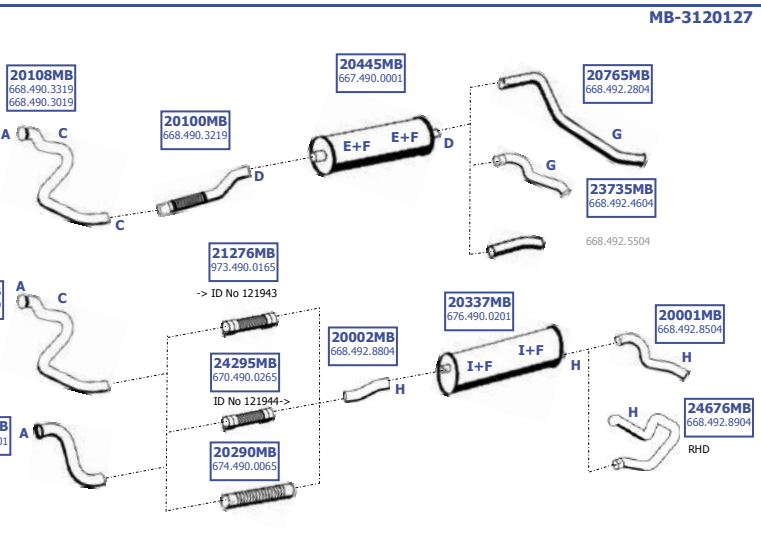

**LHD / RHD**

Baumuster  
669.599  
669.899

<b>20810MB</b> 620.997.0490	<b>20945MB</b> 668.492.0340	<b>12926</b> 313.392.0340 673.492.0140	<b>20978MB</b> 667.490.0441	<b>20809MB</b> 381.492.0082 301.492.0382 0201.175.00	<b>12775</b> 071.555.075, 502	<b>20927MB</b> 676.492.0040	<b>20860MB</b> 674.491.4541 674.491.2641
--------------------------------	--------------------------------	--	--------------------------------	---	-------------------------------------	--------------------------------	--