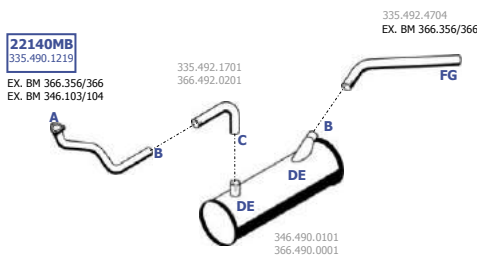

20913MB 0201.141.00 0201.178.00	12704 071.555.104, 501 940.492.0240	20907MB 322.504.0212	20800MB 335.491.0040 387.490.0041	12700 071.555.100, 501 940.492.0340

Suitable to:
MERCEDES

19-33 tons

L 1621
L 1921
L 1924/LA 1924
L 2624/LA 2624

LHD

Baumuster
343.101
343.103
343.104
343.114
343.301
343.303
343.304
343.314
346.103
346.104
346.111
346.112
346.113
346.114
346.302
346.303
346.304
346.311
346.312
346.313
346.314
346.323
346.324
346.333
349.301
349.303
349.304
349.305
349.311
349.313
349.314
366.356
366.366

MB-1120161