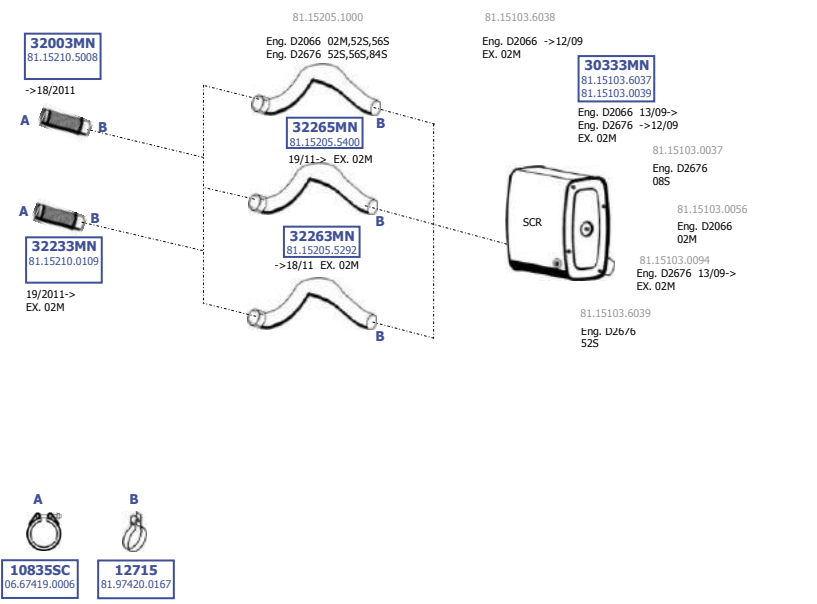

Suitable to:
MAN

TGS

EURO 5

10/2007 -

4X4 6X4 6X6
02M, 52S, 80S, 82S, 84S

Eng. D2066 LF 17-20/25-28
6 cyl. 10,5 ltr.
235 KW / 320 HP
265 KW / 360 HP
294 KW / 400 HP

Eng. D2676 LF 13-16
6 cyl. 12,4 ltr.
324 KW / 440 HP
353 KW / 480 HP

LHD / RHD

MN-3120172