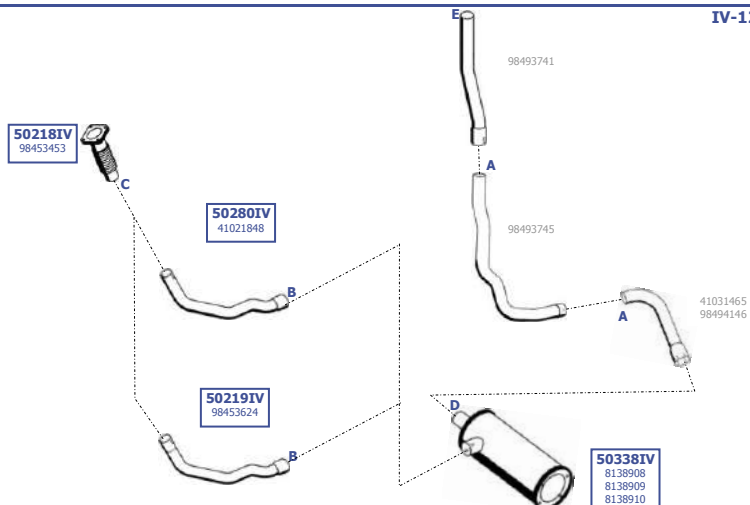

4X2

180 E24/E27  
190 E24/E27

Eng. 8360  
7,7 ltr.  
176 KW / 239 HP  
196 KW / 267 HP

**LHD**

IV-1220038

<b>50873IV</b> 42075778 42090023 42081440	<b>50865IV</b> 42075779 42090154	<b>20945MB</b> 61597491 9572665 61597791	<b>50875IV</b> 42092219	<b>102402</b>