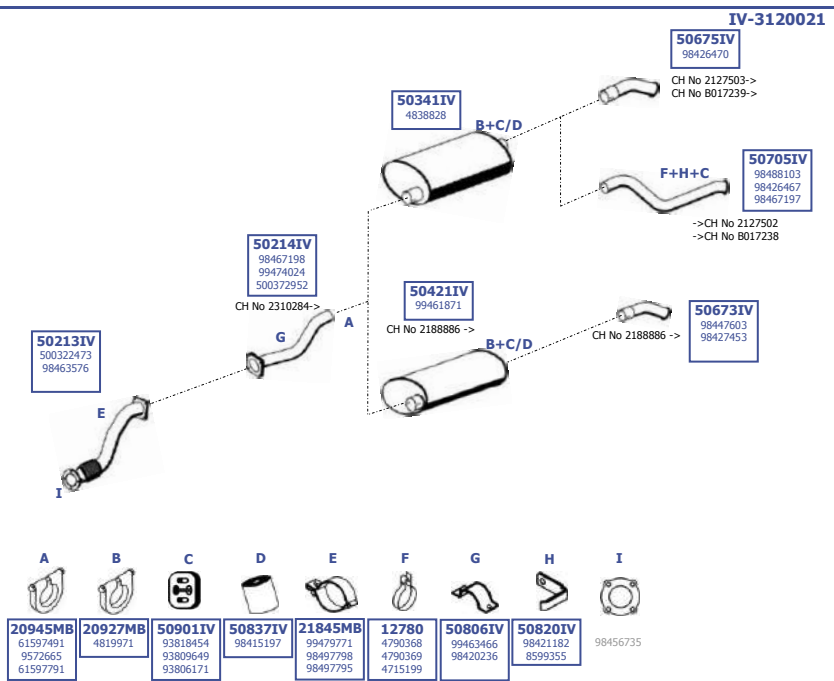

Suitable to:
IVECO

Eurocargo

EURO 1/2/3

01/1991 - 09/2000

4X2

150 E27
170 E27

Eng. 8360
7,7 ltr. 6 cyl.
196 KW / 262 HP

LHD / RHD