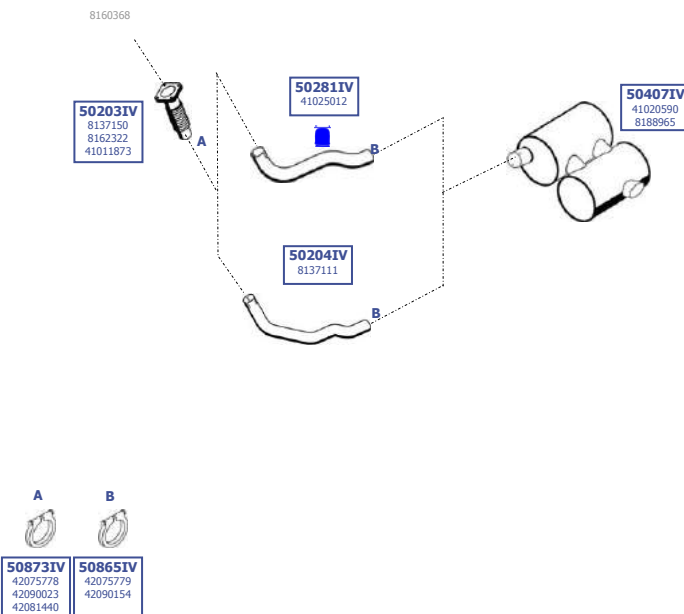

Suitable to:
IVECO

Eurotrakker

EURO 1/2/3

01/1993 - 11/2004

4X2 4x4
190 E30

6X4
260 E30

Eng. 8460
9,5 ltr.
221 KW / 301 HP

LHD

IV-1120085