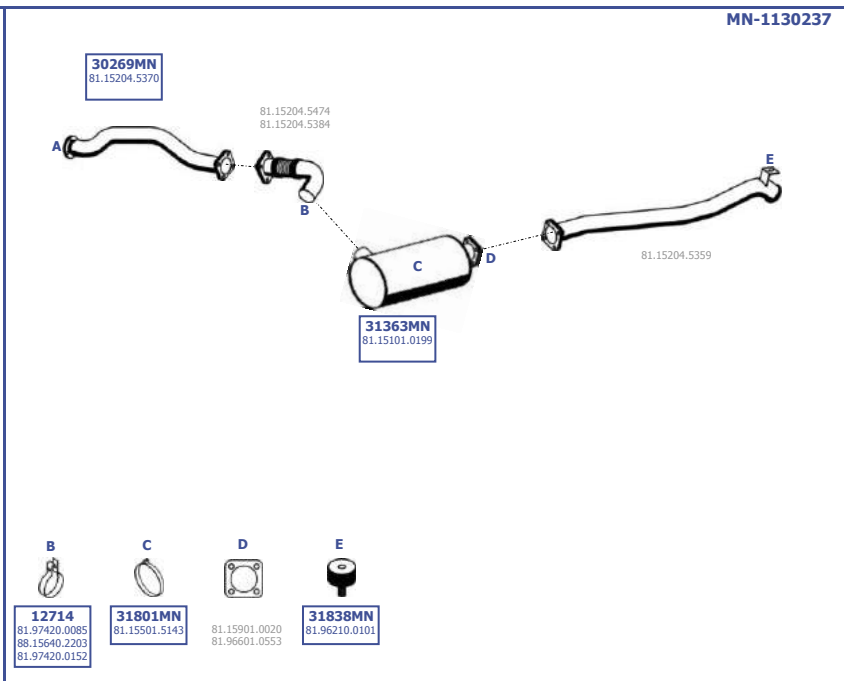

Suitable to:
MAN

882 FRH.XX2

EURO 1

01/1986 – 28/1993

4X2

882
FRH 292
FRH 332
FRH 362

Eng. D2866
6 cyl. 12,0 ltr.
222 KW / 302 HP
224 KW / 304 HP

LHD