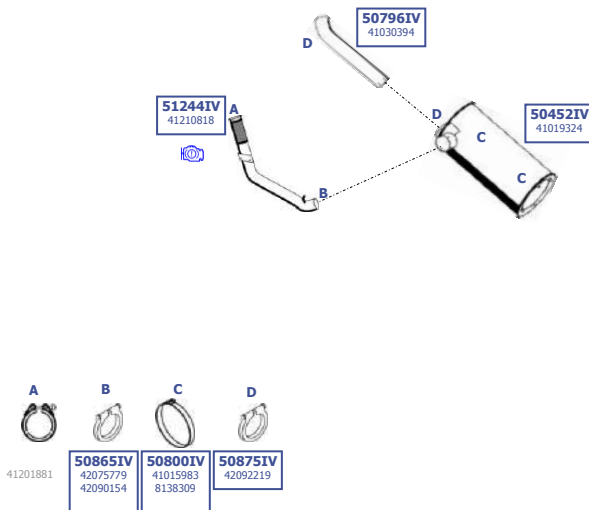

Eng. F2BE0681  
6 cyl. 7,8 ltr.  
180 KW / 245 HP  
228 KW / 310 HP  
259 KW / 352 HP

Eng. F3AE0681  
6 cyl. 10,3 ltr.  
316 KW / 430 HP

**RHD**

**IV-2120065**

Suitable to:

**IVECO**

Eurotech Cursor

EURO 2/3