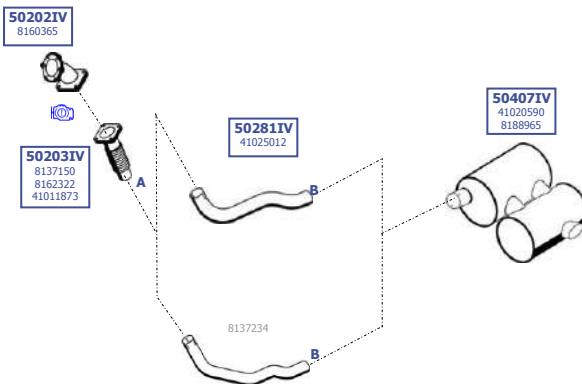

260/330/380/400 E34

Eng. 8460

9,5 ltr.

254 KW / 345 HP

**LHD**

<b>50873IV</b> 42075778 42090023 42081440	<b>50865IV</b> 42075779 42090154
--	--

Suitable to:  
**IVECO**

**Eurotrakker**