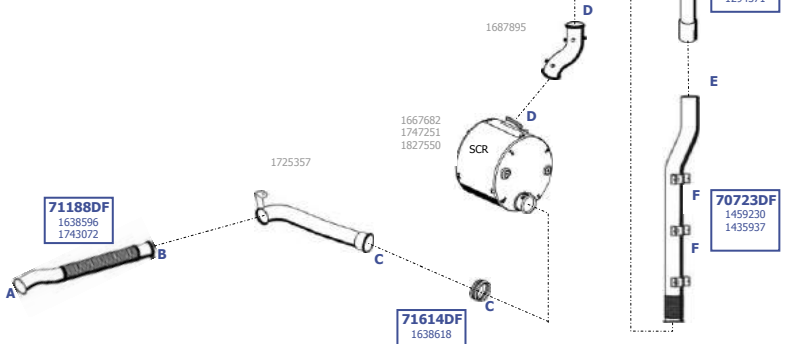

Suitable to:

DAF

CF 75

EURO 4 / 5

10/2006 -

4X2 6X2/4

FA/FAG 75.250
FAG 75.310
FAG 75.360

Eng. PR 183 S
PR 228 S
PR 265 S
9,2 ltr. 6 cyl.
183 KW / 250 HP
228 KW / 310 HP
265 KW / 360 HP

LHD / RHD

Tłumik z lewej strony
Silencer on left side

DF-3220066