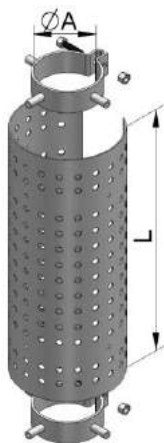

Osłony termiczne tłumików (Silencer heat shields)

Nr Vanstar (Vanstar no) INOX	Długość (Length) L (mm)	Uchwyt mocujący – nr Vanstar (Clamp – Vanstar no)	Średnica wewnętrzna (Inside diameter) A (mm)
85506	1000	85876	76,2
85520	1000	85890	88,9
85532	1000	85802	101,6
85545	1000	85814	114,3
85627	1000	85826	127,0
85614	1000	85884	184,0
85636	1000	85906	206,0
85680	1000	85950	250,0
85717	1250	85448	265,0
85714	1000	85984	284,0
10814SC	900	10813SC	300,0
85716	1300	85426	300,0