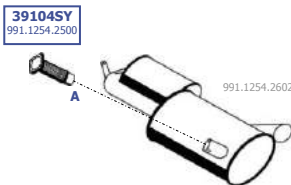

2228  
TYPE: 32,33

2231  
TYPE: 32-34

**LHD**

**SY-1120001**

Suitable to:  
**STEYR**

**914-4031**

1291  
1491

**LHD**