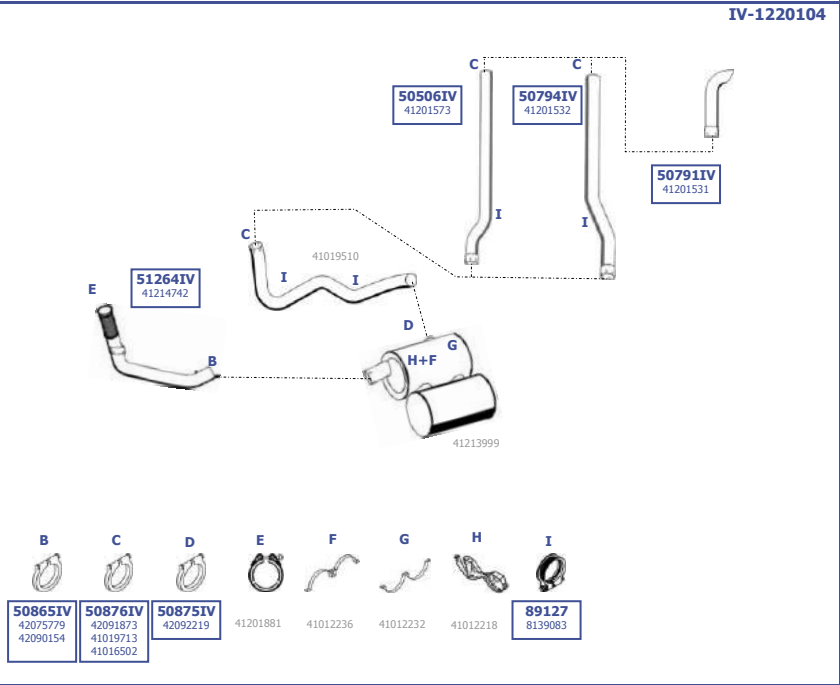

Suitable to:
IVECO

**Eurotrakker
Cursor**

EURO 3

01/2001 - 11/2004

WB 3500 720E44

WB 3500 260E38; 720E44
WB 3800 190E44; 260E38 400E38
WB 4500 190E38
WB 4800 380E38

Eng. F3BE0681
6 cyl. 12,9 ltr.
279 KW / 380 HP
324 KW / 440 HP

LHD