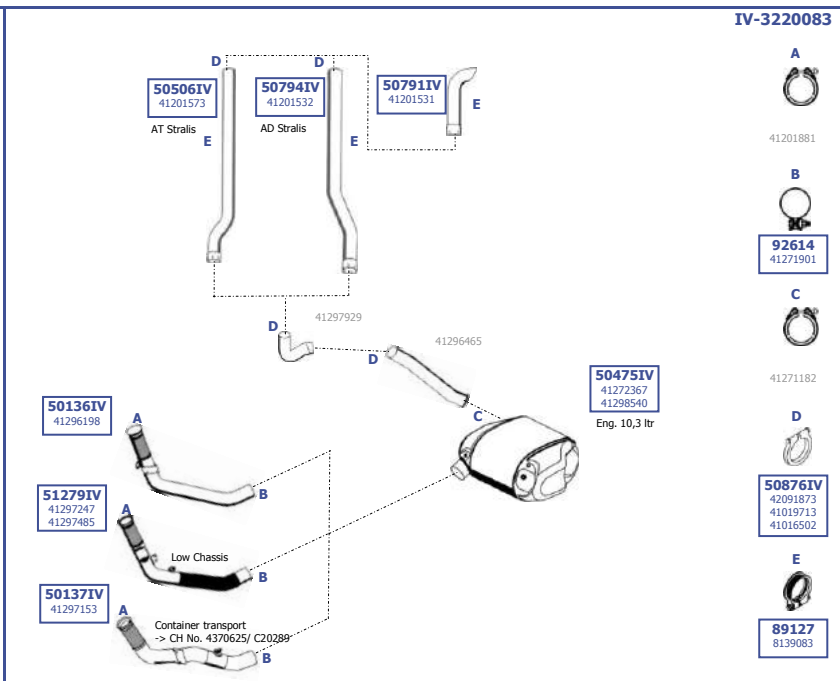

Suitable to:
IVECO

Stralis

EURO 4/5

07/2005 -

4X2 6X2 6X4 6X2/4

190
260
440

18/26 t.

Eng. F3AE3681
10,3 ltr 6 cyl.
310 KW / 422 HP
331 KW / 450 HP

Eng. F3BE3681
12,9 ltr 6 cyl.
332 KW / 450 HP
368 KW / 500 HP
412 KW / 560 HP

LHD / RHD