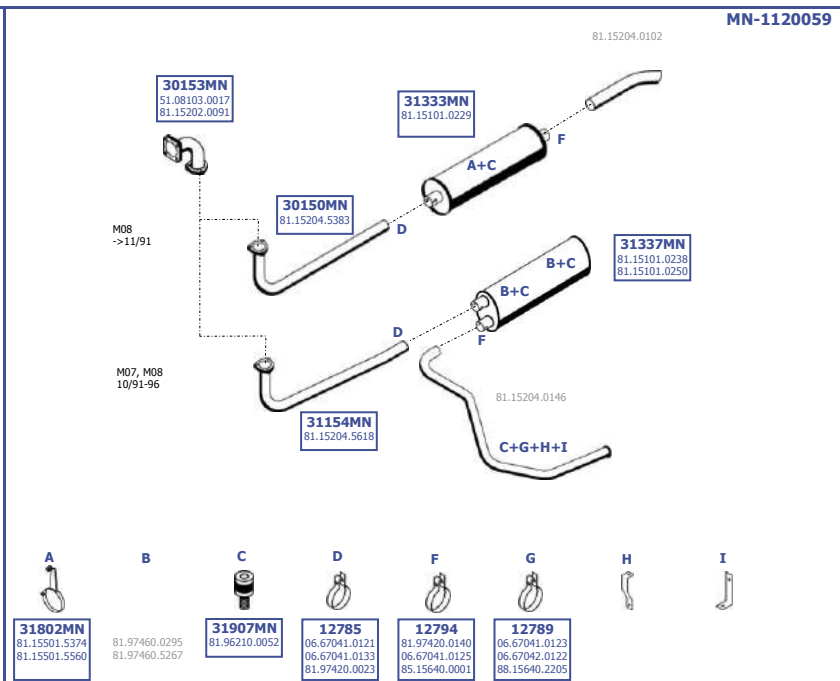

Suitable to:
MAN

M90

EURO 0/1

1988 - 1996

4X4 FA

M07 12t 02/90 -95
M08 17/18t 03/89 -95

Eng. D0826 TF
6 cyl. - 6,6 ltr.
137 KW / 186 HP

Eng. D0826LF/01/02
6 cyl. 6,9 ltr
140 KW / 190 HP
169 KW / 230 HP

LHD