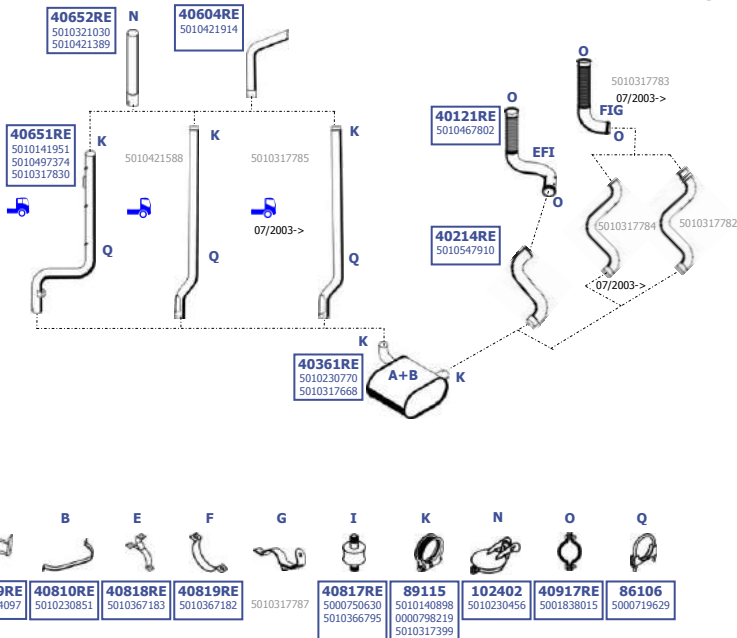

270.18  
320.18/24/26  
370.18/24/26  
420.18/24/24/26

Eng. dCi 6  
6,1 ltr.  
195 KW / 265 HP

Eng. dCi 11  
11,1 ltr.  
230 KW / 313 HP  
266 KW / 362 HP  
303 KW / 412 HP

**LHD / RHD**

**RE-3220069**

Suitable to: