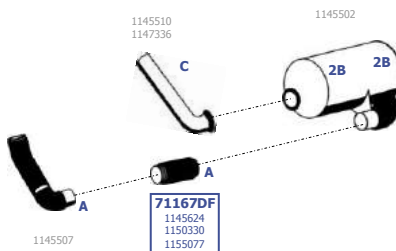

Suitable to:

DAF

SB120

EURO 3

1999 - 2006

4X2

Eng. Cummins ISBE
5,9 ltr. 4 cyl.
110 KW / 150 HP
136 KW / 185 HP
162 KW / 220 HP

LHD / RHD

DF-3130133

A	B	C
92604 1337543	74800DF 0487257	86095 1146157