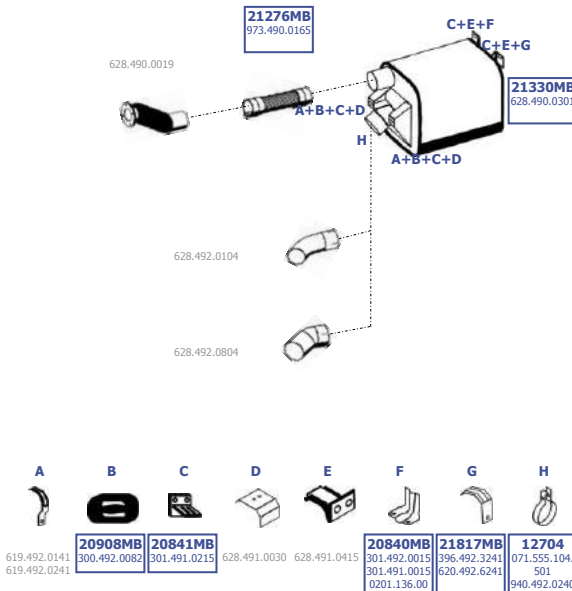

Suitable to:
MERCEDES

CITARO

EURO 3

01/1998 -

4X2 6X2

O 530

Citaro N3
Citaro NUE3
Citaro N3 LANG
Citaro GN3
Citaro GNUE3

Eng. OM906
6 cyl. 6,4 ltr
180 KW / 245 HP
205 KW / 279 HP

LHD

Baumuster
628.000
628.001
628.002
628.043
628.045
628.047
628.048
628.100
628.101
628.143
628.145
628.147
628.148
628.200
628.201
628.202
628.210
628.243
628.245
628.247
628.248
628.447

MB-1130393