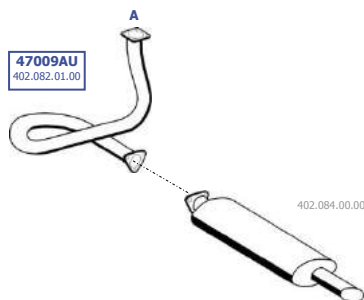

A

38800ST
402.082.00.03