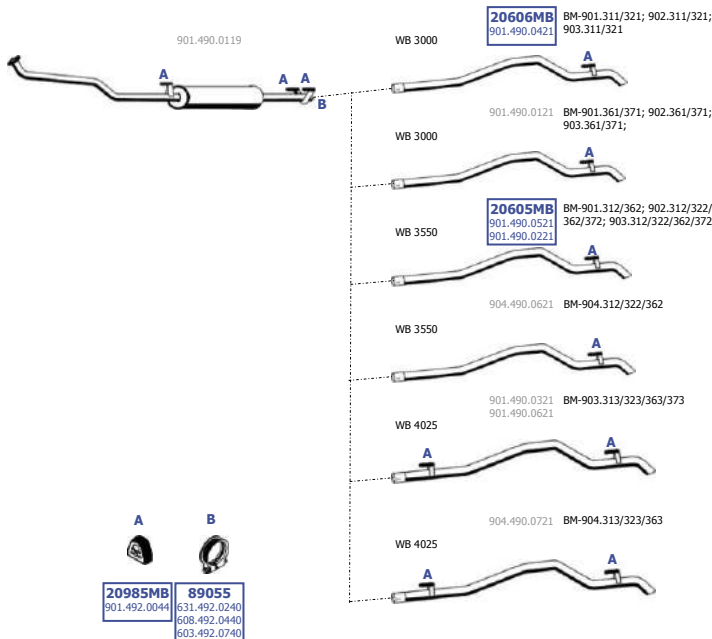

20985MB 901.492.0044	89055 631.492.0240 608.492.0440 603.492.0740