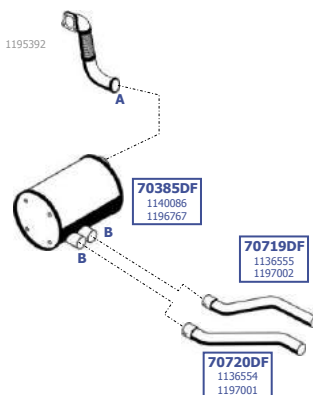

Suitable to:
DAF

SB3000 WS

EURO 2
1996 - 2000

4X2

Eng. WS 242
11,6 ltr. 6 cyl.
242 KW / 330 HP

Eng. WS 268
11,6 ltr. 6 cyl.
268 KW / 365 HP

Eng. WS 315
11,6 ltr. 6 cyl.
315 KW / 428 HP

RHD

DF-2130132