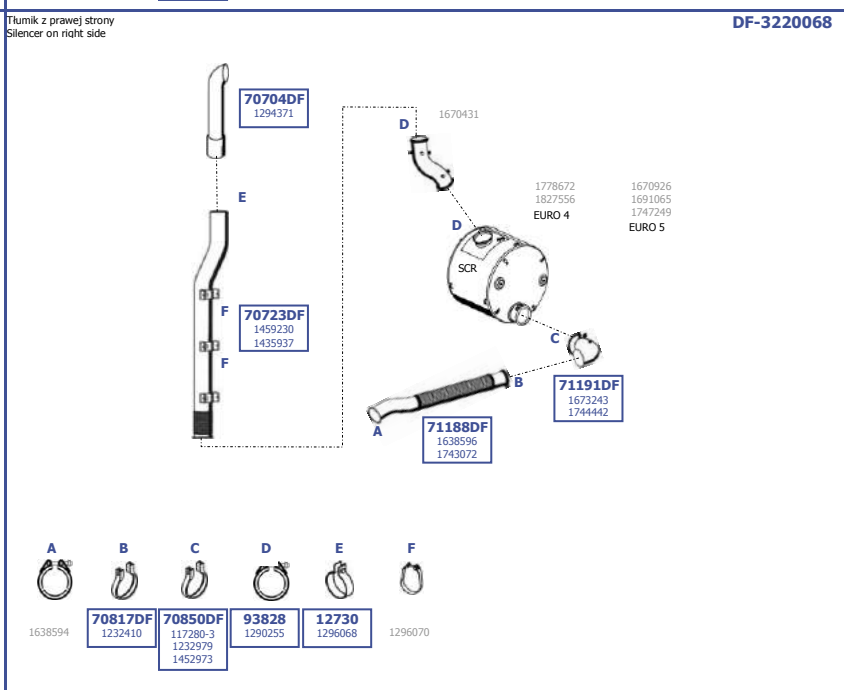

Suitable to:
DAF

CF 75

EURO 4 / 5
10/2006 -

4X2 6X2 6X4 6X2/4
FA/FAG/FAN/FAS/FAT
75.250
FA/FAG/FAN/FAS/FAT
75.310
FA/FAG/FAN/FAS/FAT
75.360
Eng. PR 183 S
PR 228 S
PR 265 S
9,2 ltr. 6 cyl.
183 KW / 250 HP
228 KW / 310 HP
265 KW / 360 HP

LHD / RHD