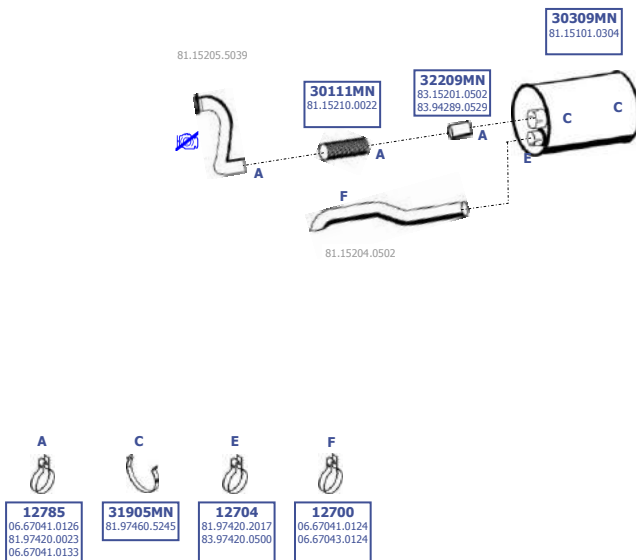

Suitable to:
MAN

A69 18.XX0
HOCL/R

EURO 2

10/1998 -

4X2

A69
18.220 HOCL/R
NL

Eng. D0826 LOH
6 cyl. 7,0 ltr.
162 KW / 220 HP

LHD / RHD

MN-3130211

Suitable to:
MAN

A69 18.XX0
HOCL/R

EURO 2/3

10/1998 -

4X2

A69
18.220 HOCL/R NL

Eng. D0836 LOH
6 cyl. 7,0 ltr.
162 KW / 220 HP

LHD / RHD

MN-3130212