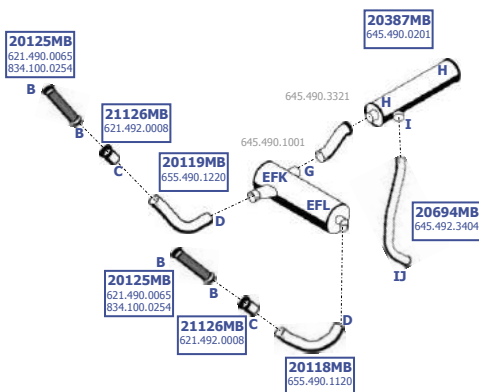

Suitable to:
MERCEDES

SK 17-35 tons

1988 –

2538
WB 4100, 4500, 4800, 5200
2544/2544 L/3228
WB 4500, 4800
2550/2550 L/3244

WB 4500
2553
WB 4100

2538 AF
WB 5200

SPECIAL SYSTEM
Extra noise reduction

LHD

Baumuster
658.022
658.023
658.024
658.026
658.027
658.028
658.029
658.043
658.050
658.051
658.053
658.054
658.070
658.071
658.076
658.078
658.079

SA
26724/02
26724/05
26724/09
26724/18
26724/19
26724/23
26724/31

MB-1120301

Suitable to:
MERCEDES

SK 17-35 tons

1988 –

2538
WB 4100, 4500, 4800, 5200
2544/2544 L/3228
WB 4500, 4800
2550/2550 L/3244

WB 4500
2553
WB 4100

2538 AF
WB 5200

SPECIAL SYSTEM
Exhaust mounted
outside chassis frame

LHD

Baumuster
658.022
658.023
658.024
658.026
658.027
658.028
658.029
658.043
658.050
658.051
658.053
658.054
658.070
658.076
658.078
658.079

SA
26782/03

MB-1120302