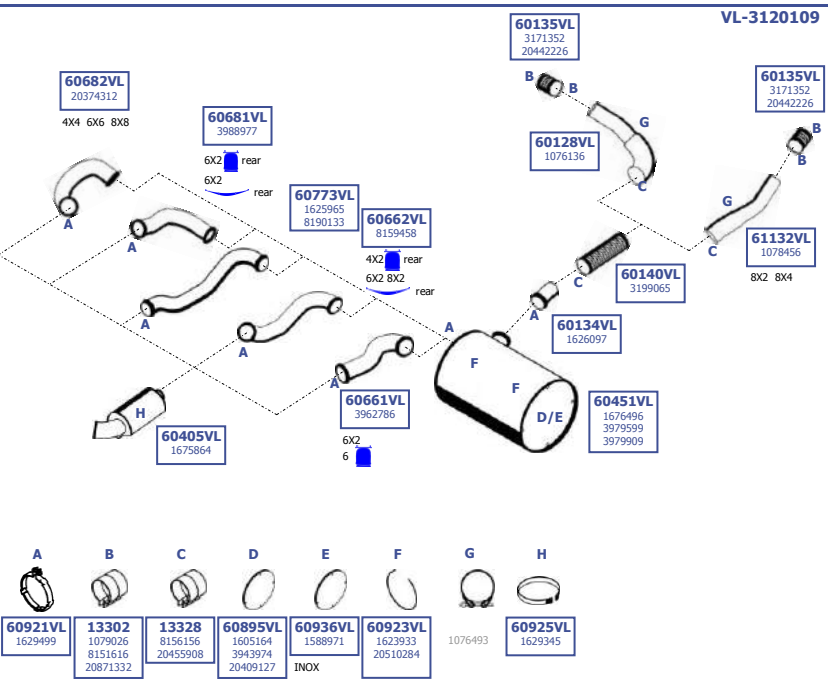

FM 7  
FM 10

Eng. D7C  
7,3 ltr.  
184 KW / 250 HP  
213 KW / 290 HP

Eng. D10B  
9,6 ltr.  
235 KW / 320 HP  
265 KW / 360 HP

**LHD / RHD**  
Wylot z tyłu / Rear outlet

VL-1120110

Suitable to:  
**VOLVO**

FM