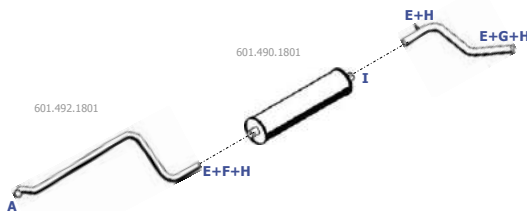

Suitable to:
MERCEDES

W 601/602

1980 – 1989

4X2

407 D

408 D

409 D

410 D

-> CH. No. 941.503

Eng. OM601/602

LHD

Baumuster
611.317
611.318
611.367
611.368
611.417
611.418
611.467
611.468

MB-1110008

20652MB
601.490.2221