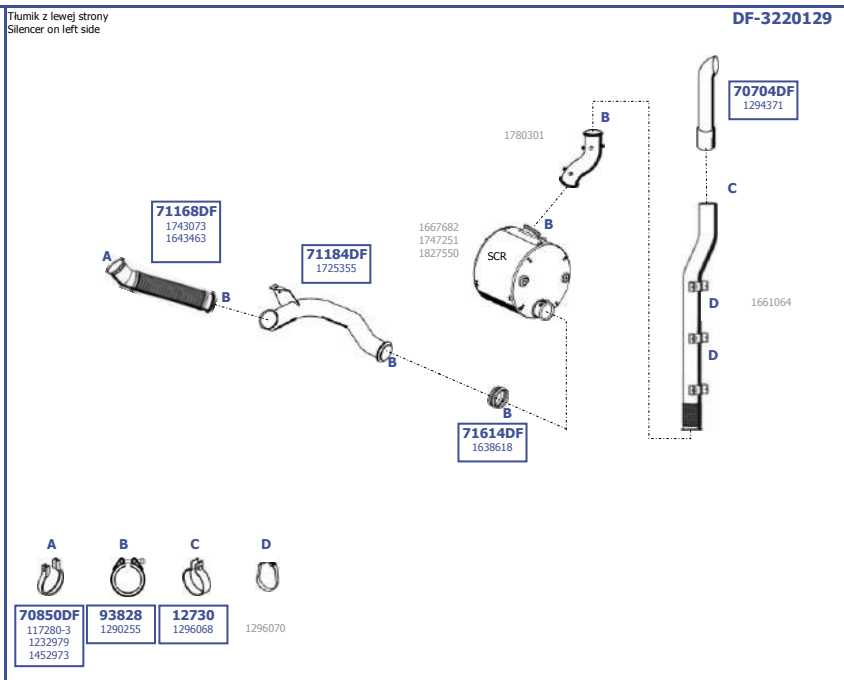

Suitable to:
DAF

XF 105

EURO 4 / 5

10/2005 -

6X2/2 6X2/4
FTG 105.510

Eng.MX 300/ MX 340/
MX 375
12,9 ltr. 6 cyl.
300 KW / 408 HP
340 KW / 462 HP
375 KW / 510 HP

LHD / RHD

Suitable to:
DAF

XF 105

EURO 4 / 5

10/2005 -

6X2
FTP
FTR
FTS

Eng.MX 300/ MX 375
12,9 ltr. 6 cyl.
300 KW / 408 HP
375 KW / 510 HP

LHD / RHD