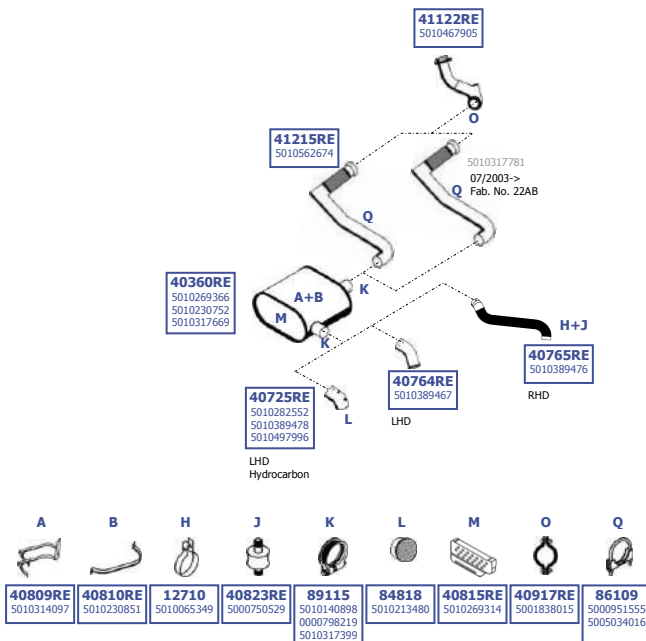

Suitable to:

RENAULT

PREMIUM

EURO 3

01/2000 - 2005

4X2 6X2 6X2/4
Fab. No. 22AB/HB

270.18
320.18/24/26
370.18/24/26
420.18/24/24/26

Eng. dCi 6
6,1 ltr.
195 KW / 265 HP

Eng. dCi 11
11,1 ltr.
230 KW / 313 HP
266 KW / 362 HP
303 KW / 412 HP

LHD / RHD

RE-3120070