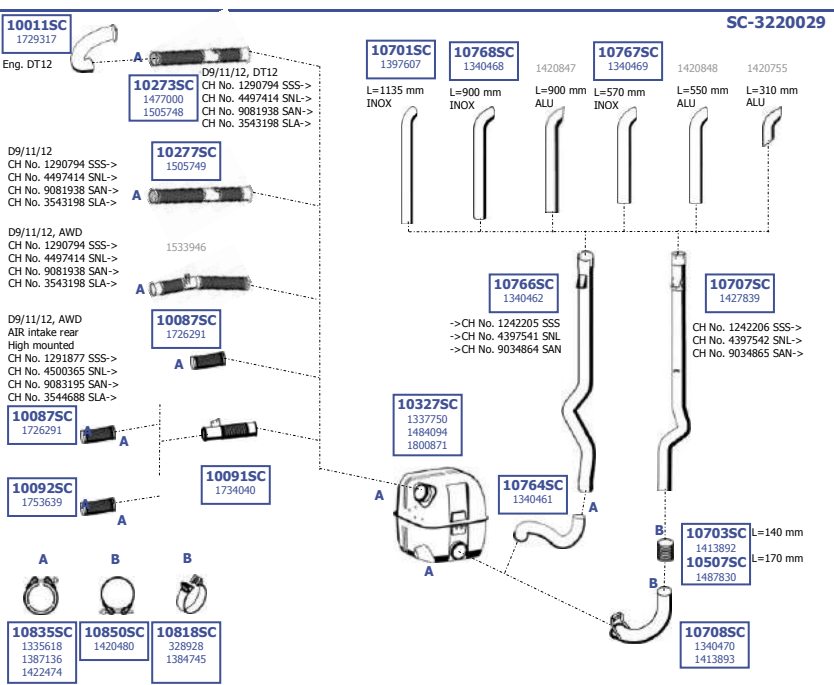

Eng. DC 11  
6 cyl. 10,6 ltr.  
250 KW / 340 HP  
280 KW / 380 HP

Eng. DC/DSC/DT 12  
6 cyl. 11,7 ltr.  
265 KW / 360 HP  
294 KW / 400 HP  
309 KW / 420 HP  
324 KW / 440 HP  
345 KW / 470 HP

**LHD / RHD**