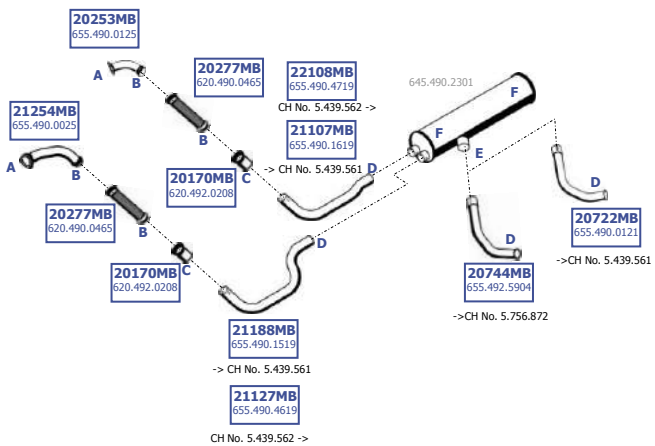

A 	B 	C 	D 	E 	F
20849MB 621.997.0090	20916MB 625.492.0040	12704 071.555.104, 301 940.492.0240	20870MB 617.490.0142 617.490.0542	652.492.1441	12710 071.555.110, 501

Suitable to:
MERCEDES

SK 17-26 tons

1988 -

- **1728/1729**
  WB 4500, 4800
  1929/2429
  WB 4500, 4800, 5500
  1929L
  WB 4800
  2429 L
  WB 4100, 4500, 4800
  2434 L
  WB 4100, 4500
- **1729 S**
  WB 3200, 3500, 3800
  1929 S
  WB 3500, 3800

LHD

Baumuster
655.015
655.016
655.111
655.112
655.113
656.015
656.016
656.018
656.112
656.113
656.407
656.416
658.408

MB-1120249