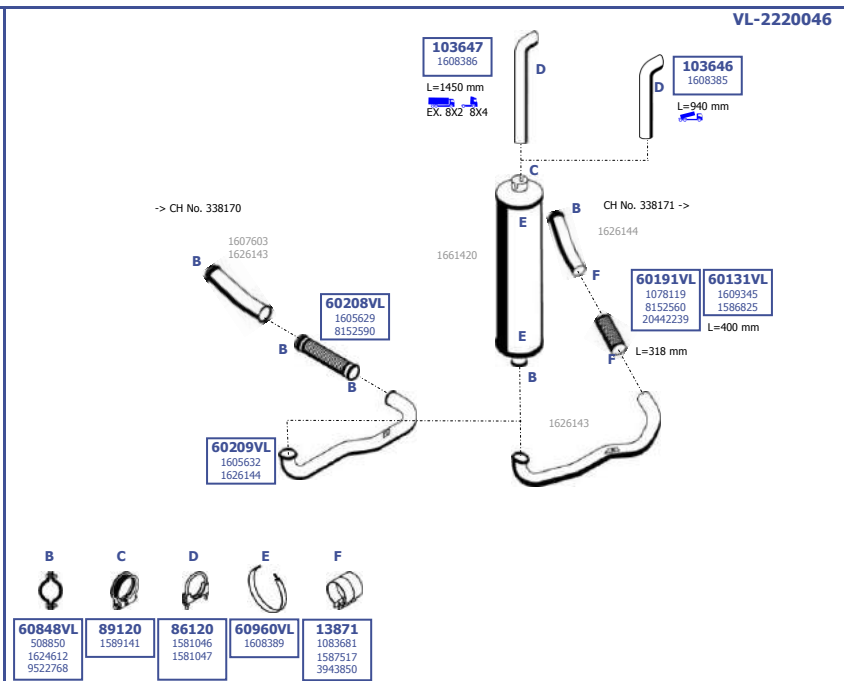

LHD

Suitable to:  
**VOLVO**

**FL 10**

EURO 0

1985 - 1991

**FL 10**

Eng. TD101/102/103  
9,6 ltr.  
202 KW / 275 HP  
209 KW / 284 HP  
228 KW / 310 HP  
235 KW / 320 HP

**RHD**