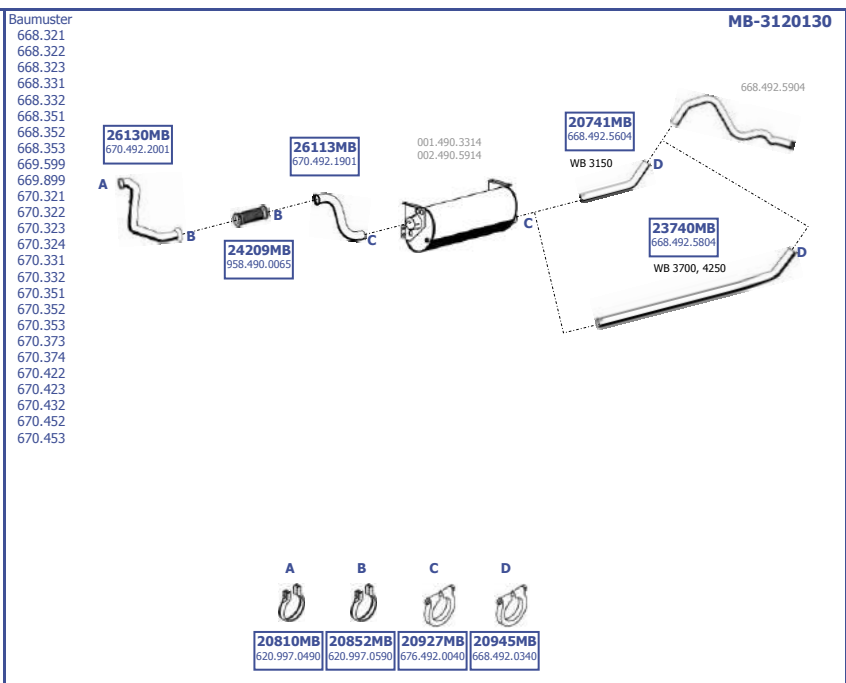

Suitable to:
MERCEDES

VARIO

EURO 4/5

2006 ->

-> CH No. N079193

4X2

613 D, 616 D, 618 D,
813 D, 816 D, 818 D

O 813, O 816, O 818

Eng. OM904 LA
4 cyl. 4,25 ltr.
95 KW / 129 HP
115 KW / 156 HP
130 KW / 177 HP

Side outlet

LHD / RHD

Suitable to:
MERCEDES

VARIO

EURO 4/5

2006 ->

-> CH No. N079193

4X2

613 D, 616 D, 618 D,
813 D, 816 D, 818 D

O 813, O 816, O 818

Eng. OM904 LA
4 cyl. 4,25 ltr.
95 KW / 129 HP
115 KW / 156 HP
130 KW / 177 HP

Rear outlet

LHD / RHD