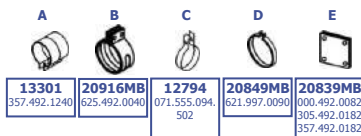

Suitable to:
MERCEDES

O 405G

EURO 2

1996 - 2001

6X2

WB - 5625, 6150, 6175

Eng. OM427 H/HA
6 cyl. 12,0 ltr.
177 KW / 240HP
206 KW / 280 HP

Eng. OM447 H/HA/HLA
6 cyl. 12,0 ltr.
177 KW / 240HP
184 KW / 250 HP
206 KW / 280 HP
220 KW / 300 HP

CH No 069464 ->

LHD

Baumuster
357.210
357.211
357.200
357.201
612.312
612.322
612.323

MB-1130381