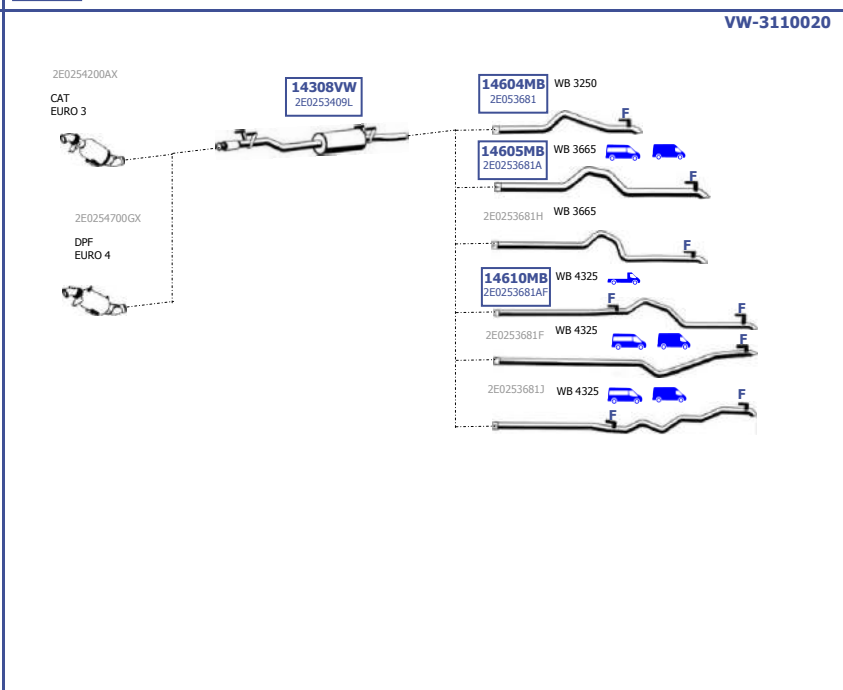

4X2

Eng. BJK  
5 cyl. 2,5 ltr (TDI)  
100 KW / 136 HP

**LHD / RHD**