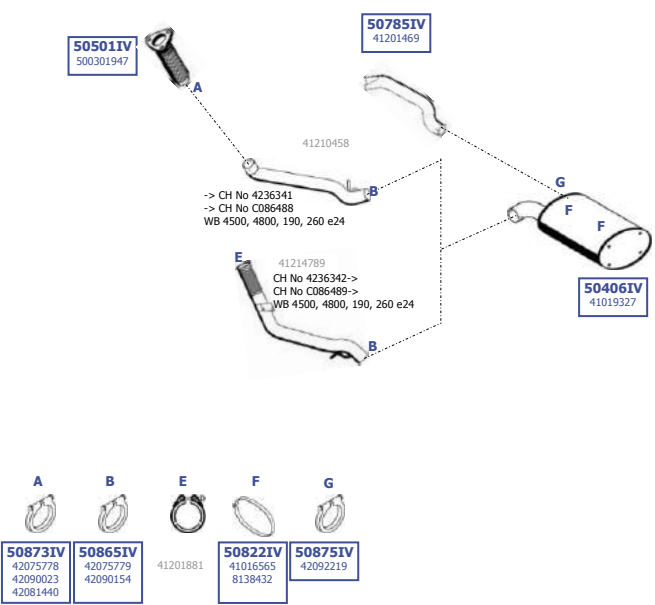

Suitable to:
IVECO

Eurotech Cursor

EURO 2/3

09/1998 - 2005

WB 4500, 4800, 5100,
5700, 6050, 6300, 6700
190 E24/E31/E35
260 E24/E31/E35

WB 3650, 3800
440 E31/E35

Eng. F2BE0681
6 cyl. 7,8 ltr.
180 KW / 245 HP
228 KW / 310 HP
259 KW / 352 HP

RHD

IV-2120057

Suitable to:
IVECO

Eurotech Cursor

EURO 2/3

09/1998 - 2005

WB 4200
260 E24

Eng. F2BE0681
6 cyl. 7,8 ltr.
180 KW / 245 HP
228 KW / 310 HP
259 KW / 352 HP

RHD

IV-2120058