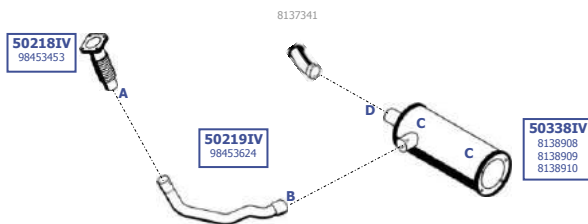

Suitable to:
IVECO

Eurotech

EURO 1/2

01/1992 - 08/1998

4X2

180 E24/E27
190 E24/E27

Eng. 8360
7,7 ltr.
176 KW / 239 HP
196 KW / 267 HP

RHD

IV-2120037