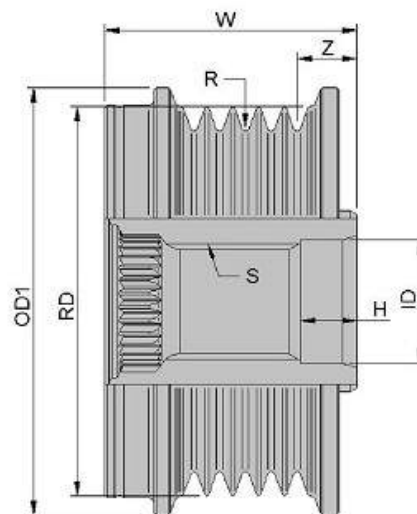

ÍNDICE GERAL

GENERAL INDEX/ ÍNDICE GENERAL

Pesquisa por Número ZEN	
Search by ZEN P/N# • Búsqueda por Número ZEN	05
.....	
Pesquisa por Aplicação em Veículo	
Search by Vehicle Application • Búsqueda por Aplicación del Vehículo	07
.....	
Conversão para o Número ZEN	
Conversion into ZEN number • Conversión para el Número ZEN	35
.....	
Pesquisa por Número do Alternador para Número ZEN	
Convert Alternator Number into ZEN P/N#	
Búsqueda por Número del Alternador para Número ZEN	50
.....	
Produtos	
Products • Productos	71
.....	
Informações dos produtos	
Product Information • Informaciones sobre el Producto	91
.....	

R - Nº de filetes
Nº Ribs • Nº Ranuras

W - Largura (mm)
Width • Ancho

RD - Ø Filetes (mm)
Ribs • Ranuras

Z - Distância 1º Filete (mm)
Distance 1º rib • Distancia 1º ranura

ID - Ø Rebaixo (mm)
Rabbit Inner • Rebaje

OD1 - Ø Externo 1 (mm)
External 1

S - Rosca
Thread

H - Altura do Rebaixo (mm)
Rabbit Height • Altura de rebaje

CCW - Rotação Anti-Horária
Counterclockwise
Rotación antihoraria

CW - Rotação Horária
Clockwise
Rotación horaria